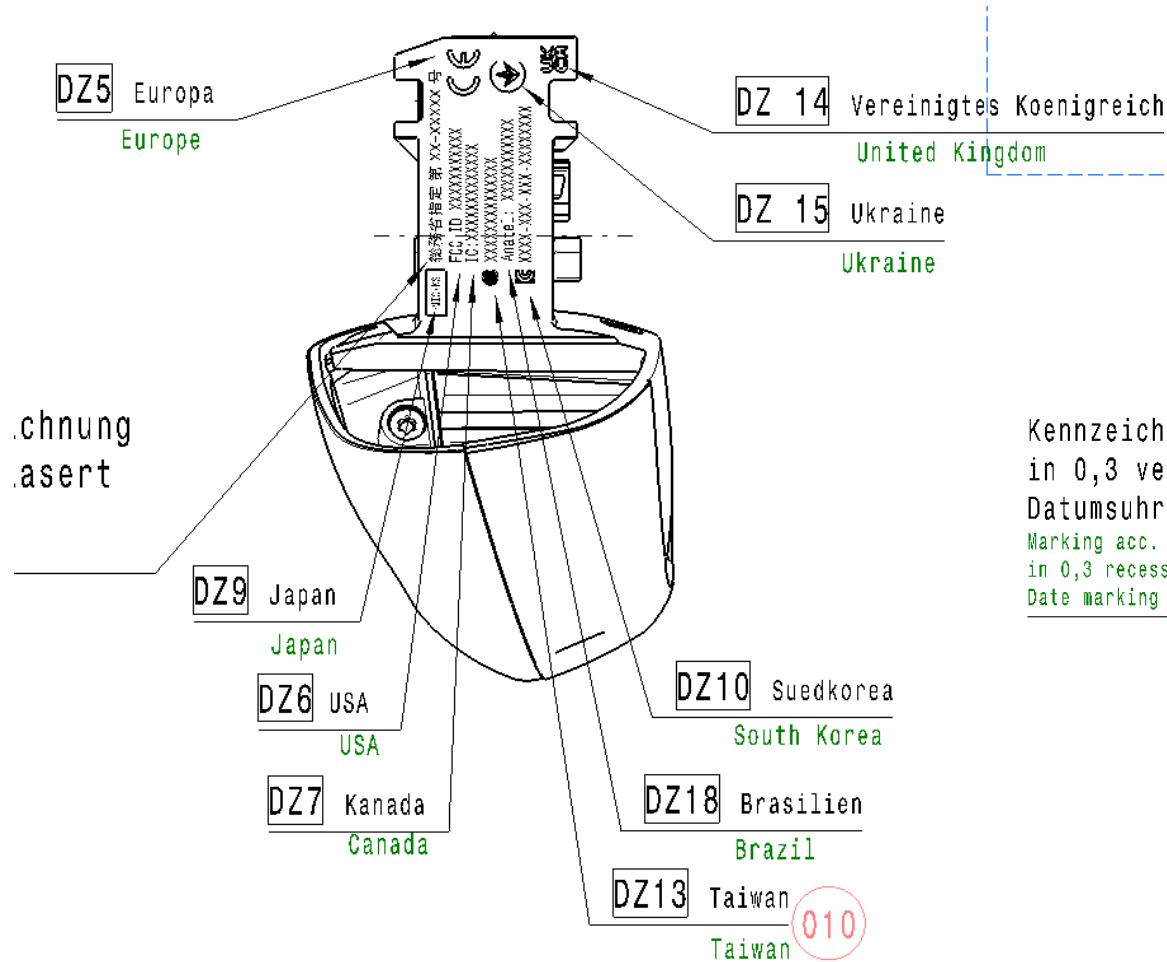

HUF GROUP

NFC Marking W206 Door Handle

Marking 1.

Kennzeichnung MBN 10435-A-5-4,0-0,2 erhaben 55
Identification MBN 10435-A-5-4,0-0,2 embossed

DZ17 Modellbezeichnung
Model identification

„L“ left door handle
„R“ right door handle

DZ16 Hersteller
manufacturer

Marking 2.

Kennzeichnung nach Schrift DIN 1451-4-H2; 0,2 erhaben
 in 0,3 vertieftem Feld:
 Datumsuhr nach MBN 10435-M-6
 Marking acc. letter DIN 1451-4-H2; 0,2 embossed
 in 0,3 recessed field:
 Date marking acc. MBN 10435-M-6

Date Clock

Funktions- / Führungsbereich
 function relevant area