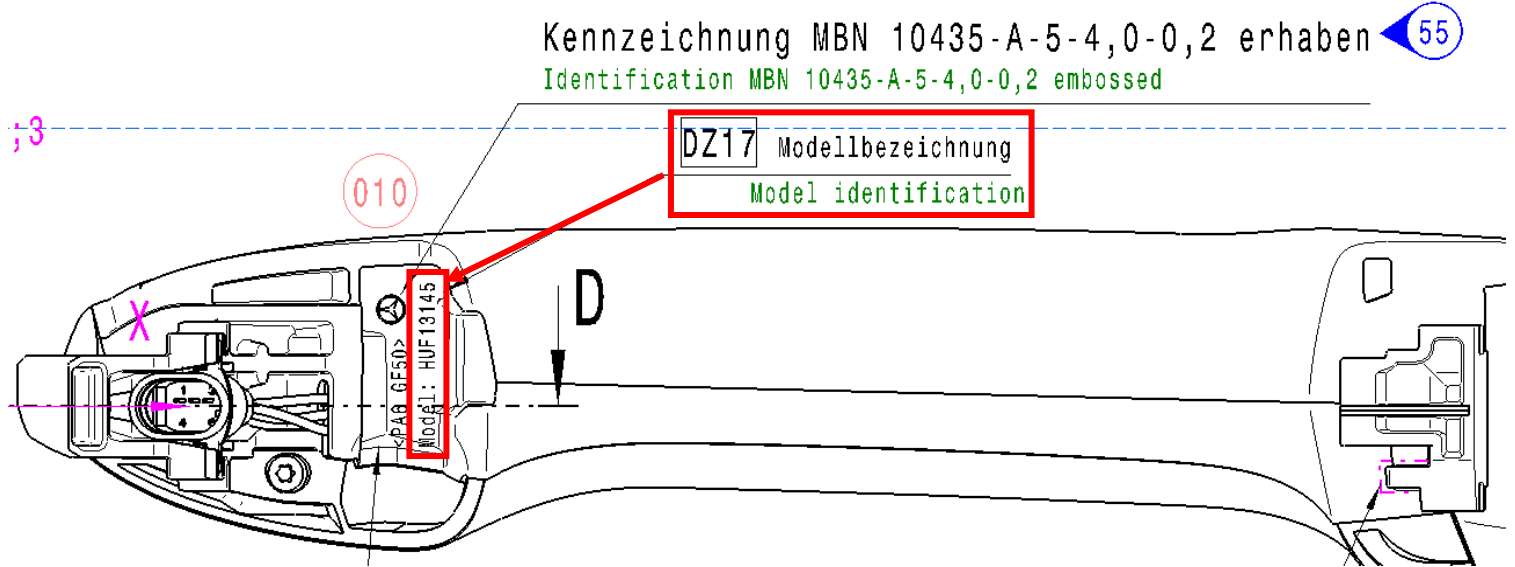

HUF GROUP

NFC Marking W206 Door Handle

Marking 1.

Kennzeichnung MBN 10435-A-5-4,0-0,2 erhaben 55
Identification MBN 10435-A-5-4,0-0,2 embossed

DZ17 Modellbezeichnung
Model identification

„L“ left door handle
„R“ right door handle

DZ16 Hersteller
manufacturer

Marking 2.

Kennzeichnung nach Schrift DIN 1451-4-H2; 0,2 erhaben
 in 0,3 vertieftem Feld:
 Datumsuhr nach MBN 10435-M-6
 Marking acc. letter DIN 1451-4-H2; 0,2 embossed
 in 0,3 recessed field:
 Date marking acc. MBN 10435-M-6

Date Clock

Funktions- / Führungsbereich
 function relevant area