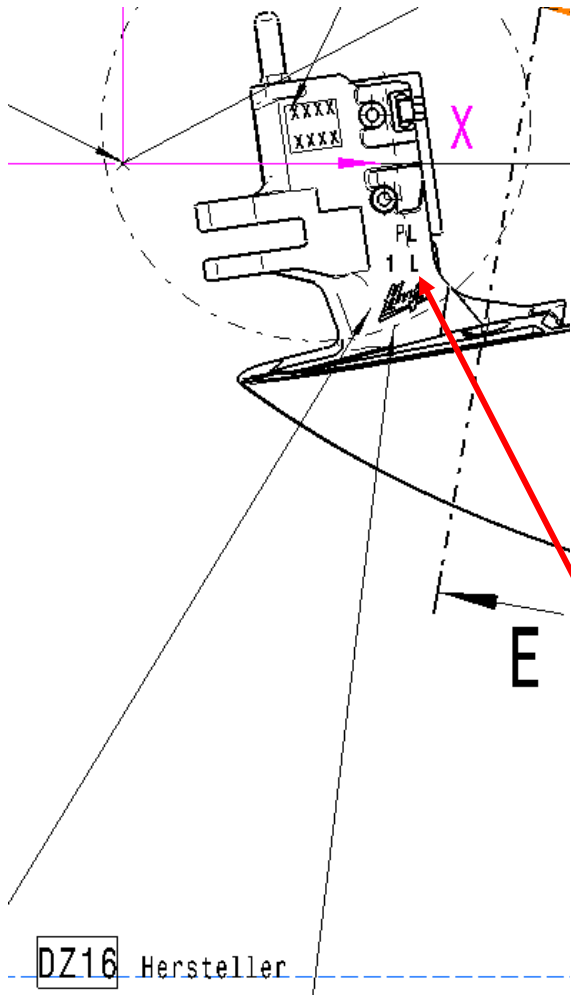

HUF GROUP

NFC Marking W206 Door Handle

Marking 1.

Kennzeichnung MBN 10435-A-5-4,0-0,2 erhaben 55
Identification MBN 10435-A-5-4,0-0,2 embossed

DZ17 Modellbezeichnung
Model identification

„L“ left door handle
„R“ right door handle

DZ16 Hersteller
manufacturer

Marking 2.

Kennzeichnung nach Schrift DIN 1451-4-H2; 0,2 erhaben
 in 0,3 vertieftem Feld:
 Datumsuhr nach MBN 10435-M-6
 Marking acc. letter DIN 1451-4-H2; 0,2 embossed
 in 0,3 recessed field:
 Date marking acc. MBN 10435-M-6

Date Clock

Funktions- / Führungsbereich
 function relevant area