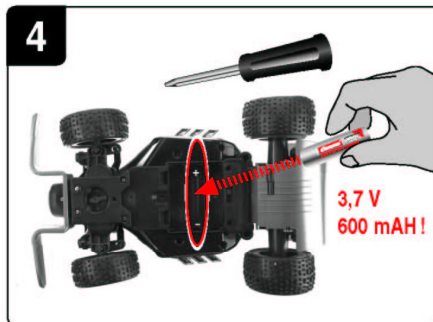

1 * Nur ein Modell enthalten - Contains only one model - contient un seul modèle - Contiene sólo un modelo - Contiene un solo modellino - Bevat slechts één model - Contém só uma miniatura - Endast en modell - Sisältyy vain yhden radio-ohjattavan - Zawiera tylko jeden model - Csak egy modell tartalmaz - Vajut en samo en model - Obsahuje pouze jeden model - Inneholder kun en model - Περιέχει μόνο ένα πομπάκι - 各一個模型 - モデルは1体のみ入っています - 모델 한 개만 들어있음 - لا يحتوي إلا على نموذج واحد فقط - Sadece tek model dahildir - B oboem postrojen obsahuje jen jedno vozidlo.

1x 3,7 V
600 mAH!

2x AA Battery