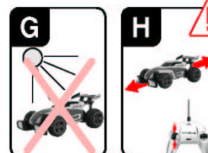

Sicherheitsbestimmungen · Safety instructions · Consignes de sécurité
Disposiciones de seguridad · Norme di sicurezza · Veiligheidsbepalingen
Prescrições de segurança · Säkerhetsbestämmelser · Turvallisuuohjeet
Zasady bezpieczeństwa · Biztonsági rendelkezések · Varnostna določila
Bezpečnostni predpisy · Sikkerhetsbestemmelser · Sikkerhedsbestemmelser
Διατάξεις ασφαλείας · 安全准则 · 安全規定 · 안전수칙 · أنظمة السلامة
Emniyet kaideleri · Правила техники безопасности