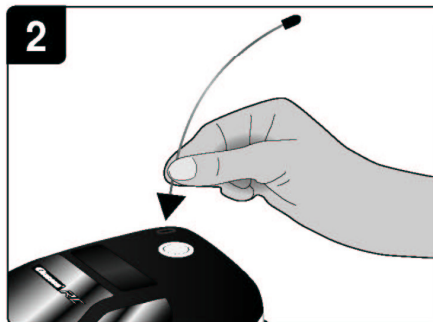

1 * Nur ein Modell enthalten - Contains only one model - contient un seul modèle - Contiene sólo un modelo - Contiene un solo modellino - Bevat slechts één model - Contém só uma miniatura - Endast en modell - Sisältyy vain yhden radio-ohjattavan - Zawiera tylko jeden model - Csak egy modell tartalmaz - Vajut en samo en model - Obsahuje pouze jeden model - Inneholder kun en model - Περιέχει μόνο ένα πομπάκι - 各一個模型 - モデルは1体のみ入っています - 모델 한 개만 들어있음 - لا يحتوي إلا على نموذج واحد فقط - Sadece tek model dahildir - B oboem postrojen obsahuje jen jedno vozidlo.

1x 3,7 V
600 mAH!

2x AA Battery