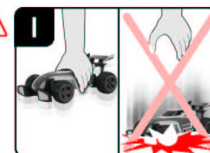

Sicherheitsbestimmungen · Safety instructions · Consignes de sécurité
Disposiciones de seguridad · Norme di sicurezza · Veiligheidsbepalingen
Prescrições de segurança · Säkerhetsbestämmelser · Turvallisuuohjeet
Zasady bezpieczeństwa · Biztonsági rendelkezések · Varnostna določila
Bezpečnostni predpisy · Sikkerhetsbestemmelser · Sikkerhedsbestemmelser
Διατάξεις ασφαλείας · 安全准则 · 安全規定 · 안전수칙 · أنظمة السلامة
Emniyet kaideleri · Правила техники безопасности