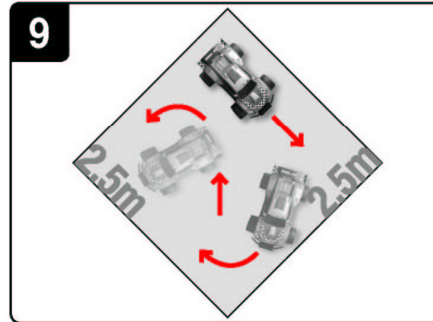

Sicherheitsbestimmungen · Safety instructions · Consignes de sécurité
Disposiciones de seguridad · Norme di sicurezza · Veiligheidsbepalingen
Prescrições de segurança · Säkerhetsbestämmelser · Turvallisuuohjeet
Zasady bezpieczeństwa · Biztonsági rendelkezések · Varnostna določila
Bezpečnostni predpisy · Sikkerhetsbestemmelser · Sikkerhedsbestemmelser
Διατάξεις ασφαλείας · 安全准则 · 安全規定 · 안전수칙 · أنظمة السلامة
Emniyet kaideleri · Правила техники безопасности

RED = Charging Light Off = Ready