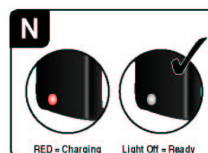

Slasher
Blue Light
Night Wolf
Rising Phoenix

#201012
 #201013
 #201014
 #201015

RC Power
 carrera-rc.com
 Made in China, Zhong Shan.

1 * Nur ein Modell enthalten - Contains only one model - contient un seul modèle - Contiene sólo un modelo - Contiene un solo modellino - Bevat slechts één model - Contém só uma miniatura - Endast en modell - Sisältyy vain yhden radio-ohjattavan - Zawiera tylko jeden model - Csak egy modell tartalmaz - Vajut en samo en model - Obsahuje pouze jeden model - Inneholder kun en model - Περιέχει μόνο ένα πομπάκι - 各一個模型 - モデルは1体のみ入っています - 모델 한 개만 들어있음 - لا يحتوي إلا على نموذج واحد فقط - Sadece tek model dahildir - B oboem postrojen obsahuje jen jedno vozidlo.

RED = Charging Light Off = Ready