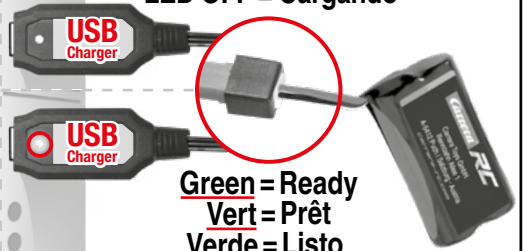

**1**

**6,4 V  
700 mAh!  
4,48 Wh  
LiFePO<sub>4</sub>**

**2x 1.5 V Micro AAA batteries  
2x Piles 1,5 V micro AAA  
2x Pilas de 1,5 V Micro AAA**

**2****1**

**2 6,4 V 700 mAh!  
4,48 Wh LiFePO<sub>4</sub>**

**Green = Connection OK  
Vert = Connexion OK  
Verde = Conexión OK**

**LED OFF = Charging  
DEL OFF = En charge  
LED OFF = Cargando**

**Green = Ready  
Vert = Prêt  
Verde = Listo**

**3**

**1x 6,4 V 700 mAh!  
4,48 Wh LiFePO<sub>4</sub>**