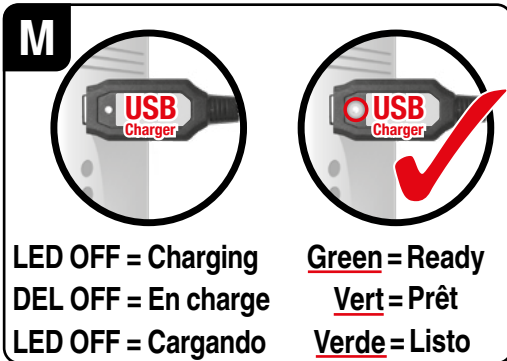

**1**

**6,4 V  
700 mAh!  
4,48 Wh  
LiFePO<sub>4</sub>**

**2x 1.5 V Micro AAA batteries  
2x Piles 1,5 V micro AAA  
2x Pilas de 1,5 V Micro AAA**

**2****1**

**2 6,4 V 700 mAh!  
4,48 Wh LiFePO<sub>4</sub>**

**Green = Connection OK  
Vert = Connexion OK  
Verde = Conexión OK**

**LED OFF = Charging  
DEL OFF = En charge  
LED OFF = Cargando**

**Green = Ready  
Vert = Prêt  
Verde = Listo**

**3**

**1x 6,4 V 700 mAh!  
4,48 Wh LiFePO<sub>4</sub>**