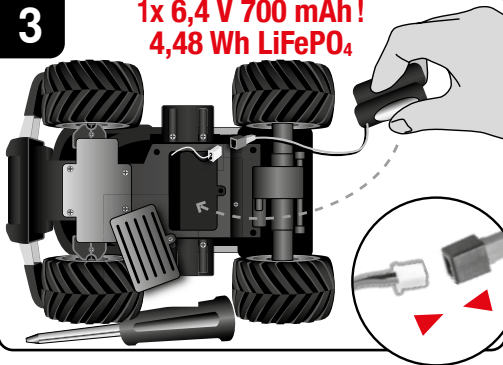

**Green = Ready
Vert = Prêt
Verde = Listo**

3

**1x 6,4 V 700 mAh!
4,48 Wh LiFePO₄**