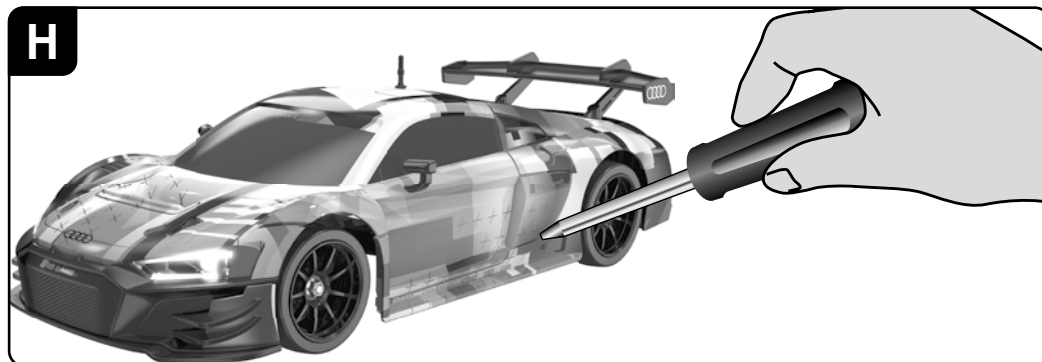

#370160148 Audi R8 LMS GT3 evo II - Steam

1

2x 1.5 V Micro AAA batteries
2x Piles 1,5 V micro AAA
2x Pilas de 1,5 V Micro AAA

4x drift tyres
4x pneus drift
4x ruedas de drift

6x 1.5V Mignon AA batteries
6x Piles 1,5 V mignon AA
6x Pilas de 1,5V Mignon AA