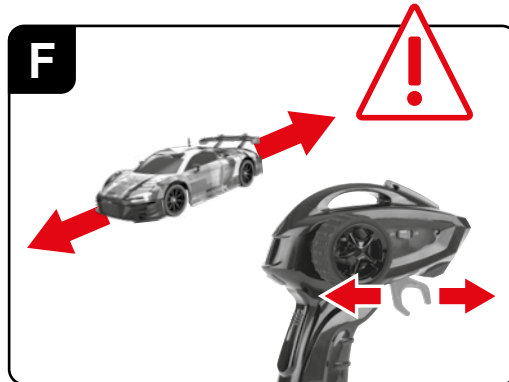

#370160148 Audi R8 LMS GT3 evo II - Steam

1

2x 1.5 V Micro AAA batteries
2x Piles 1,5 V micro AAA
2x Pilas de 1,5 V Micro AAA

4x drift tyres
4x pneus drift
4x ruedas de drift

6x 1.5V Mignon AA batteries
6x Piles 1,5 V mignon AA
6x Pilas de 1,5V Mignon AA