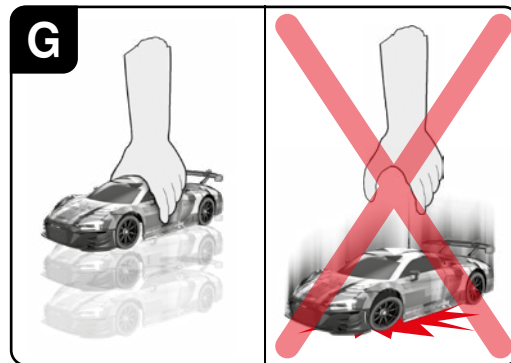

#370160148 Audi R8 LMS GT3 evo II - Steam

1

2x 1.5 V Micro AAA batteries
2x Piles 1,5 V micro AAA
2x Pilas de 1,5 V Micro AAA

4x drift tyres
4x pneus drift
4x ruedas de drift

6x 1.5V Mignon AA batteries
6x Piles 1,5 V mignon AA
6x Pilas de 1,5V Mignon AA