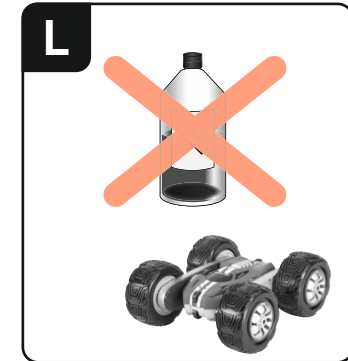

#370162052X Turnator  
 #370162114 Turnator Color Flip  
 #370162105X Turnator – Glow in the dark

**A**

6,4 V  
 900 mAh!  
 5,76 Wh  
 LiFePO<sub>4</sub>  
 \* #370162052X  
 #370162105X

6,4 V\*\*  
 700 mAh!  
 4,48 Wh  
 LiFePO<sub>4</sub>  
 \*\* #370162114

**M**

LED OFF = Charging  
 DEL OFF = En charge  
 LED OFF = Cargando

Green = Ready  
 Vert = Prêt  
 Verde = Listo

**1**

**6,4 V 900 mAh!**  
**5,76 Wh LiFePO<sub>4</sub>**  
\*\* #370162052X  
#370162105X