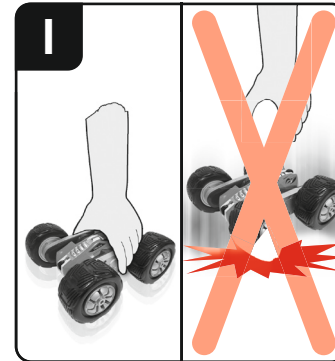

#370162052X Turnator  
 #370162114 Turnator Color Flip  
 #370162105X Turnator – Glow in the dark

**A**

6,4 V  
 900 mAh!  
 5,76 Wh  
 LiFePO<sub>4</sub>  
 \* #370162052X  
 #370162105X

6,4 V\*\*  
 700 mAh!  
 4,48 Wh  
 LiFePO<sub>4</sub>  
 \*\* #370162114