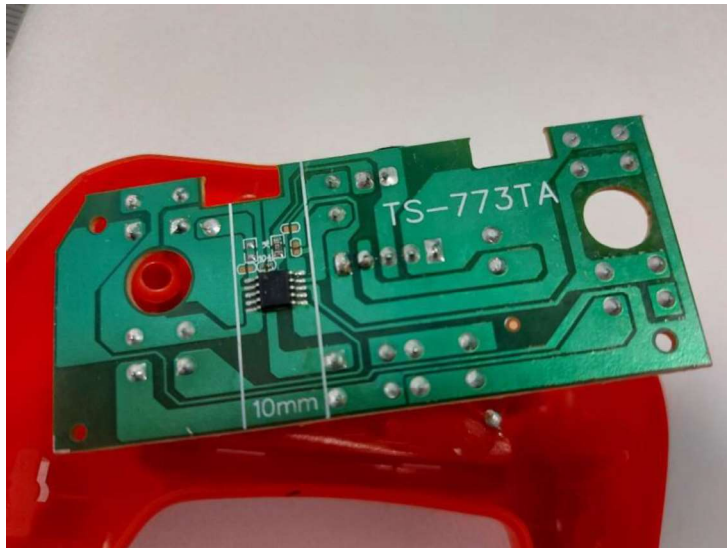

## **EUT Internal Photos**

FCC ID: YFA370410523  
IC ID: 12260A-370410523

Internal View

Internal View