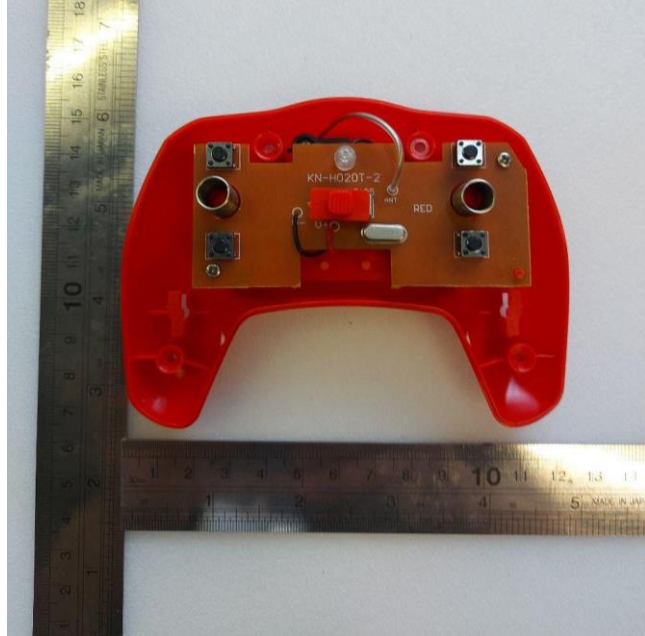

## **EUT Internal Photos**

FCC ID: YFA370410522  
IC ID: 12260A-370410522

Internal View

Internal View