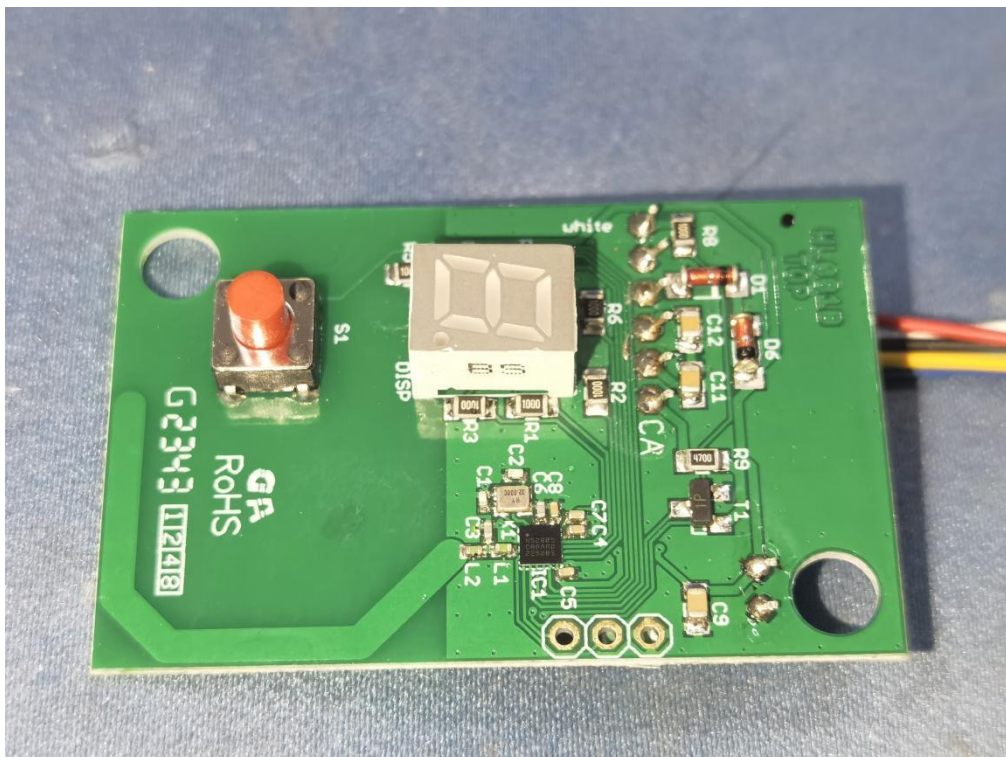

Internal View