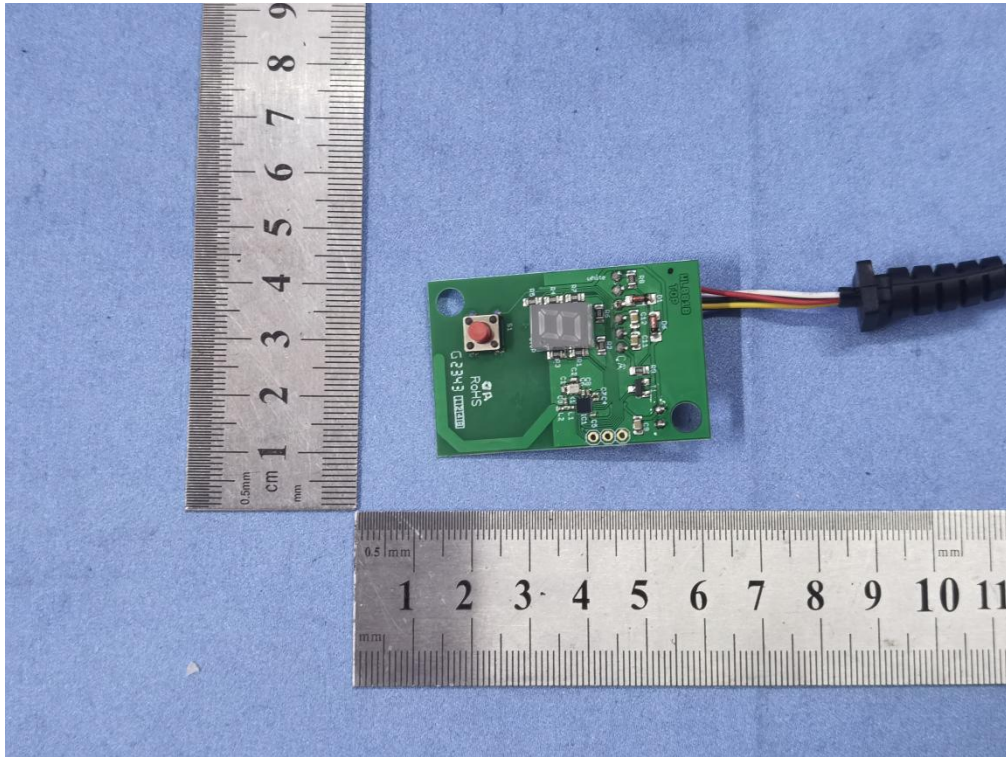

Internal View