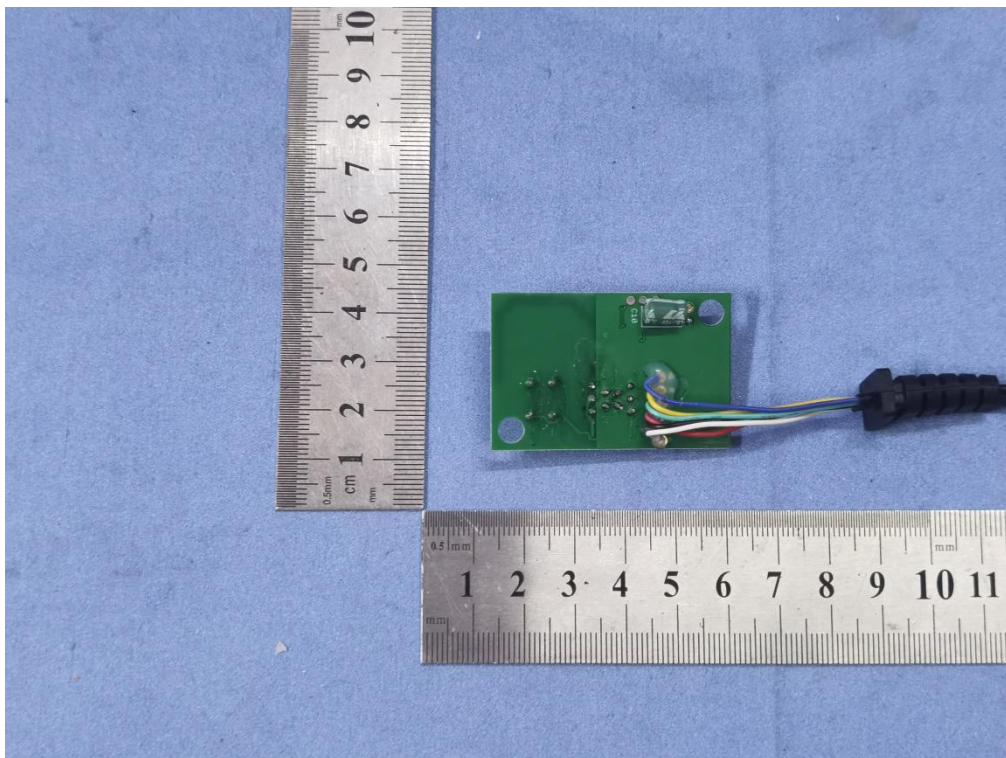

Internal View