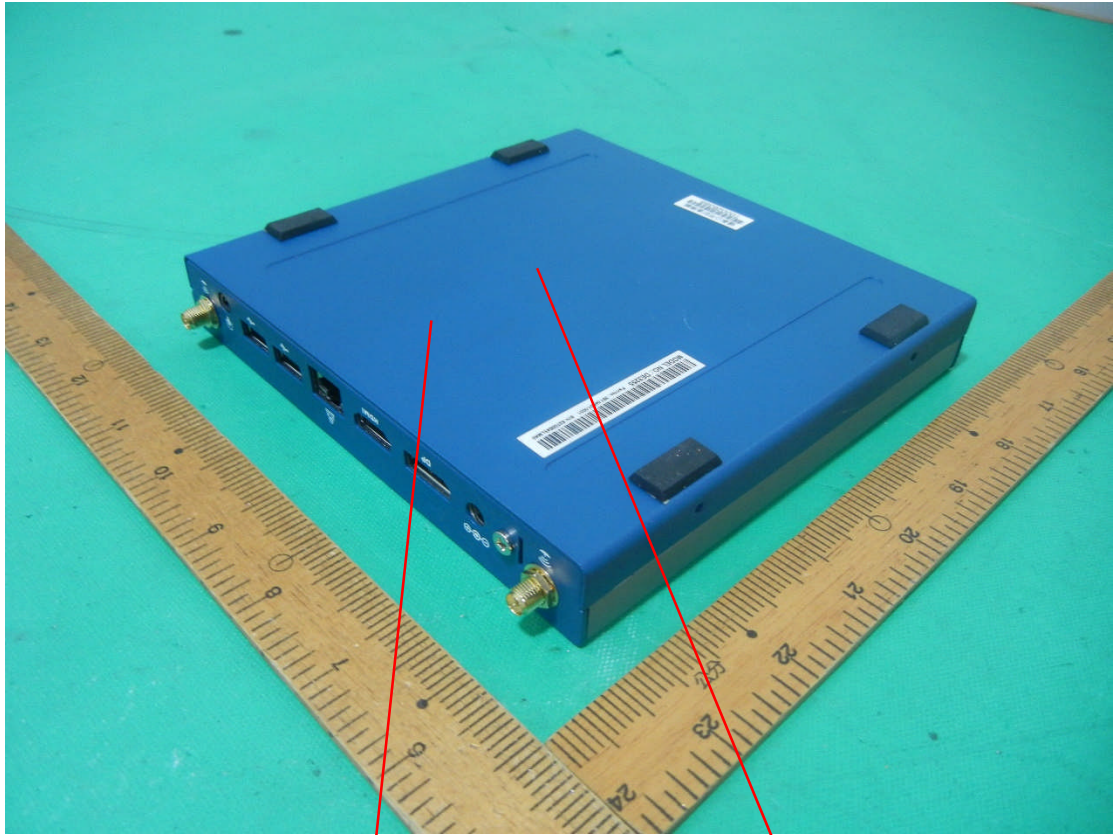

# Label & Location

FCC ID: YEW-32557260NGW

IC ID: 20532-32557260NGW

CC XX xx YY yyy Z z W

CAN ICES (B)/ NMB-3 (B)

R XXX-YYYYYY

技術基準認証済み  
の無線装置を内蔵

Model(型号/型號): DE3255

MFG. Date / 製造日期:

AOPEN Chromebox Commercial / 建基迷你個人電腦

PowerRating / 額定直流電壓・電流: 19V == 3.42A

Made in China  
中國製造/中華製造