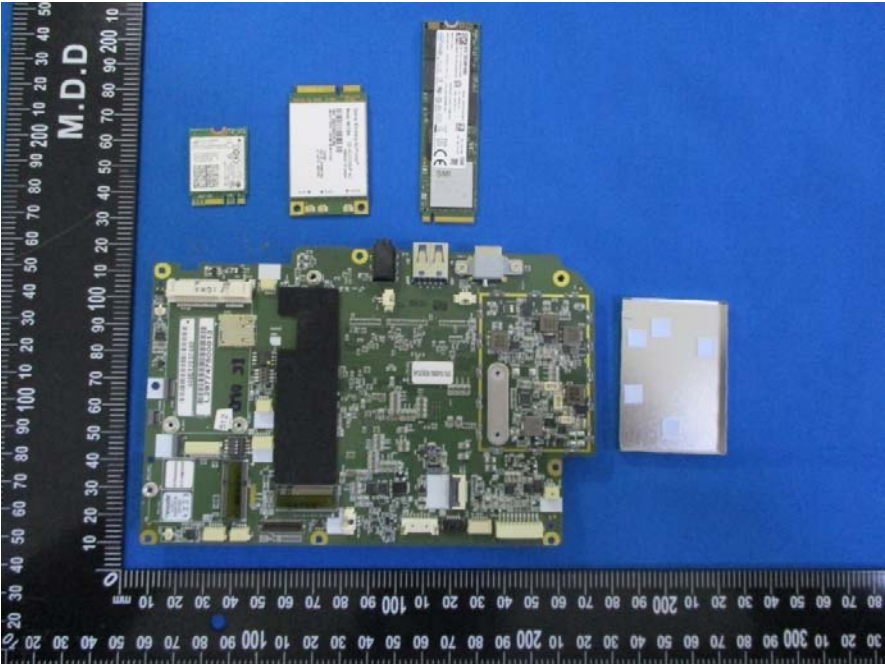

## **EXHIBIT C - EUT INTERNAL PHOTOGRAPHS**

---

**EUT –Uncover View**

**EUT –Uncover View**

**EUT –Uncover View**

**EUT –Uncover View**

**EUT –Uncover View**

**EUT –Uncover View**

**EUT –Uncover View**

**EUT –Uncover View**

**EUT –Uncover View**

**EUT –Main Board Top View**

**EUT –Main Board Top Unshielded View**

**EUT – Main board Bottom View**

**EUT –SSD Top View**

**EUT – SSD Bottom View**

**EUT –Sensor Top View**

**EUT –Sensor Bottom View**

**EUT -LTE Main Antenna with P-sensor View**

**EUT -LTE Aux Antenna View**

**EUT –GPS Module with Antenna Top View**

**EUT –GPS Module with Antenna Bottom View**

**EUT – GPS Module with Antenna Uncover View**

**EUT – GPS Module Label View**

**EUT – WIFI Main Antenna Top View**

**EUT – WIFI Main Antenna Bottom View**

**EUT – WIFI AUX Antenna Top View**

**EUT – WIFI AUX Antenna Bottom View**