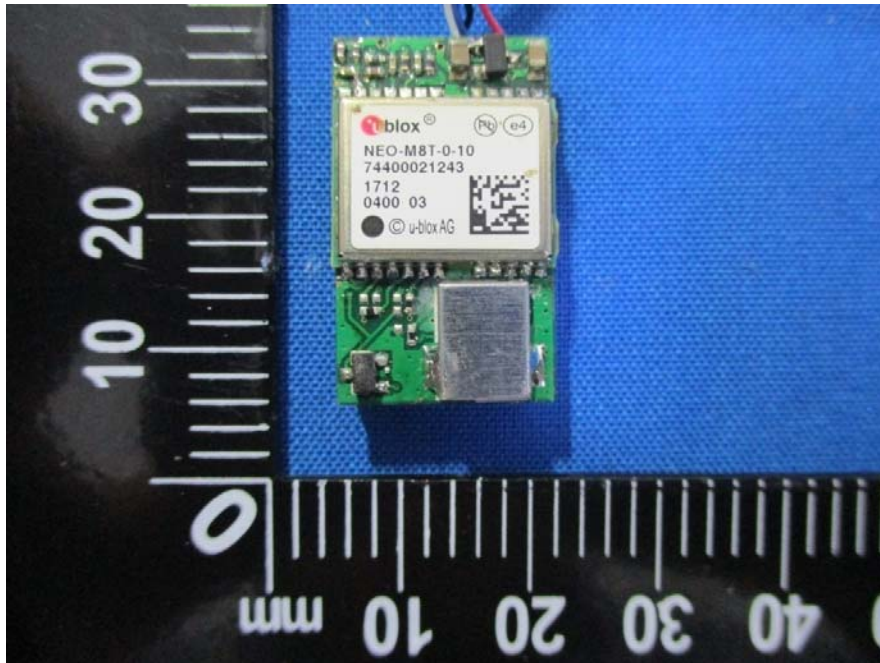

**EUT –Sensor Top View**

**EUT –Sensor Bottom View**

**EUT -LTE Main Antenna with P-sensor View**

**EUT -LTE Aux Antenna View**

**EUT –GPS Module with Antenna Top View**

**EUT –GPS Module with Antenna Bottom View**

**EUT – GPS Module with Antenna Uncover View**

**EUT – GPS Module Label View**

**EUT – WIFI Main Antenna Top View**

**EUT – WIFI Main Antenna Bottom View**

**EUT – WIFI AUX Antenna Top View**

**EUT – WIFI AUX Antenna Bottom View**

### EUT –Battery View