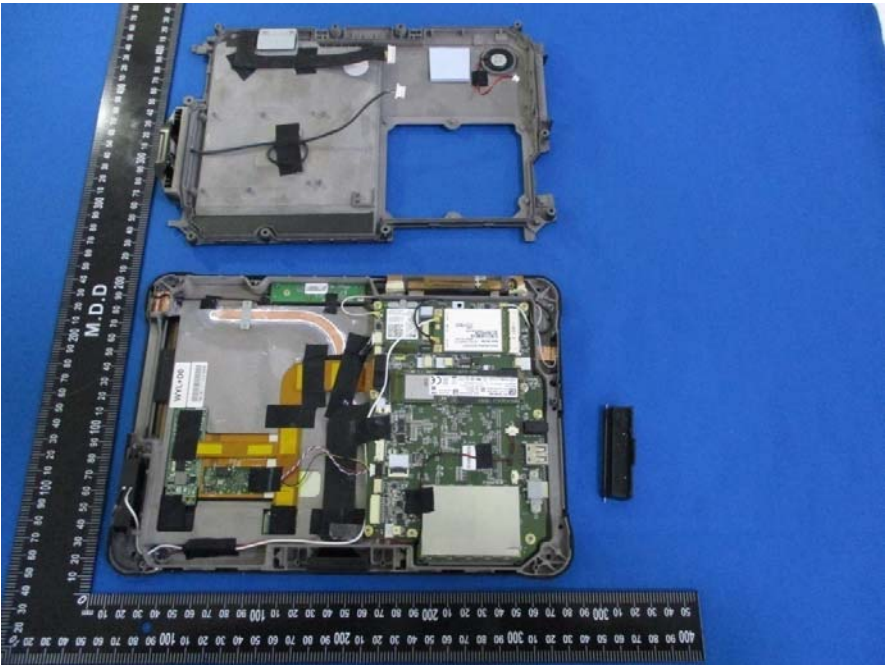

## **EXHIBIT C - EUT INTERNAL PHOTOGRAPHS**

---

**EUT –Uncover View**

**EUT –Uncover View**

**EUT –Uncover View**

**EUT –Uncover View**

**EUT –Uncover View**

**EUT –Uncover View**

**EUT –Uncover View**

**EUT –Uncover View**

**EUT –Uncover View**

**EUT –Main Board Top View**

**EUT –Main Board Top Unshielded View**

**EUT – Main board Bottom View**

**EUT –SSD Top View**

**EUT – SSD Bottom View**

**EUT –Sensor Top View**

**EUT –Sensor Bottom View**

**EUT -LTE Main Antenna with P-sensor View**

**EUT -LTE Aux Antenna View**

**EUT –GPS Module with Antenna Top View**

**EUT –GPS Module with Antenna Bottom View**

**EUT – GPS Module with Antenna Uncover View**

**EUT – GPS Module Label View**

**EUT – WIFI Main Antenna Top View**

**EUT – WIFI Main Antenna Bottom View**

**EUT – WIFI AUX Antenna Top View**

**EUT – WIFI AUX Antenna Bottom View**