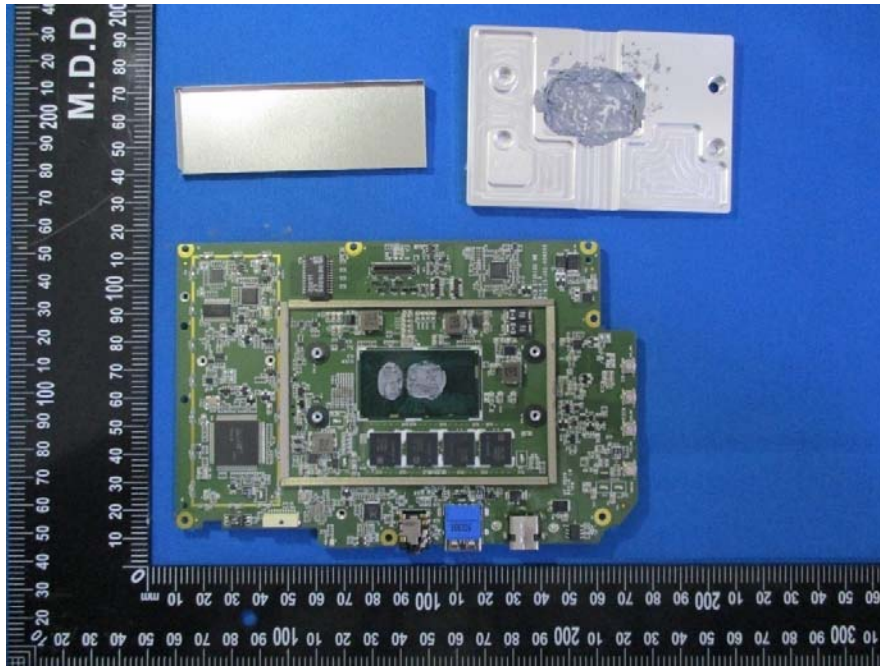

## **EXHIBIT C - EUT INTERNAL PHOTOGRAPHS**

---

**EUT –Uncover View**

**EUT –Uncover View**

**EUT –Uncover View**

**EUT –Uncover View**

**EUT –Uncover View**

**EUT –Uncover View**

**EUT –Uncover View**

**EUT –Uncover View**

**EUT –Uncover View**

**EUT –Main Board Top View**

**EUT –Main Board Top Unshielded View**

**EUT – Main board Bottom View**

**EUT –SSD Top View**

**EUT – SSD Bottom View**

**EUT –Sensor Top View**

**EUT –Sensor Bottom View**

**EUT -LTE Main Antenna with P-sensor View**

**EUT -LTE Aux Antenna View**

**EUT –GPS Module with Antenna Top View**

**EUT –GPS Module with Antenna Bottom View**

**EUT – GPS Module with Antenna Uncover View**

**EUT – GPS Module Label View**

**EUT – WIFI Main Antenna Top View**

**EUT – WIFI Main Antenna Bottom View**

**EUT – WIFI AUX Antenna Top View**

**EUT – WIFI AUX Antenna Bottom View**