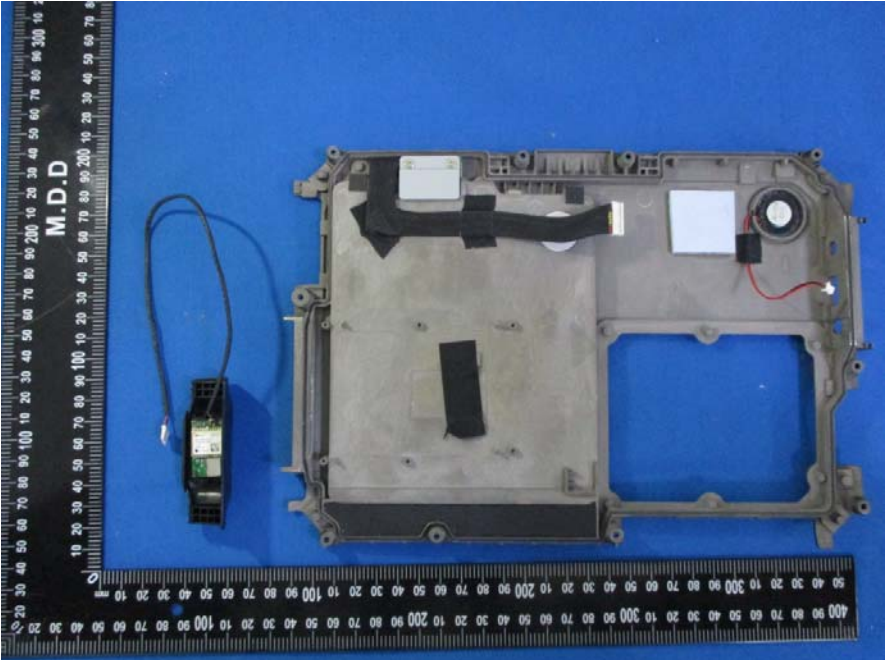

## **EXHIBIT C - EUT INTERNAL PHOTOGRAPHS**

---

**EUT –Uncover View**

**EUT –Uncover View**

**EUT –Uncover View**

**EUT –Uncover View**

**EUT –Uncover View**

**EUT –Uncover View**

**EUT –Uncover View**

**EUT –Uncover View**

**EUT –Uncover View**

**EUT –Main Board Top View**

**EUT –Main Board Top Unshielded View**

**EUT – Main board Bottom View**

**EUT –SSD Top View**

**EUT – SSD Bottom View**

**EUT –Sensor Top View**

**EUT –Sensor Bottom View**

**EUT -LTE Main Antenna with P-sensor View**

**EUT -LTE Aux Antenna View**

**EUT –GPS Module with Antenna Top View**

**EUT –GPS Module with Antenna Bottom View**

**EUT – GPS Module with Antenna Uncover View**

**EUT – GPS Module Label View**

**EUT – WIFI Main Antenna Top View**

**EUT – WIFI Main Antenna Bottom View**

**EUT – WIFI AUX Antenna Top View**

**EUT – WIFI AUX Antenna Bottom View**