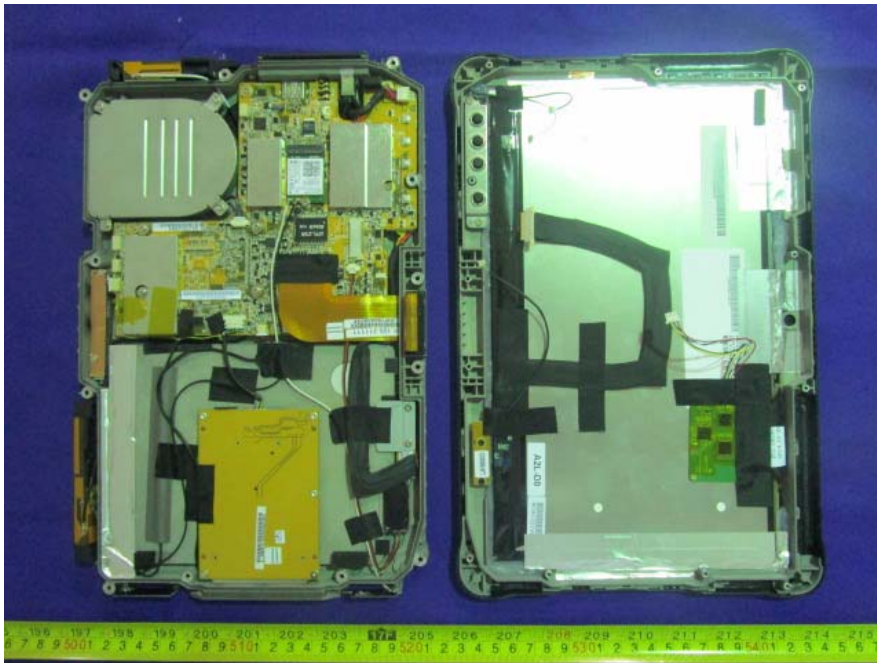

### EUT –Battery Label View

### EUT –Battery Top View

**EUT –Battery Bottom View**

**EUT –LTE&CDMA Antenna 1 View**

**EUT -LTE&CDMA Antenna 2 View**

**EUT -Wifi & BT Antenna 1 View**

**EUT –Wifi & BT Antenna 2 View**

**EUT –Uncover View**

**EUT –Uncover View**

**EUT –Main Board Top 1 View**

**EUT –Main Board Bottom 1 View**

**EUT –Main Board Top 2 View**

**EUT –Main Board Bottom 2 View**

**EUT –Main Board Top 3 View**

**EUT –Main Board Bottom 3 View**

**EUT –Block Top 1 View**

**EUT –Block Bottom 1 View**

**EUT –Block 1 Top Uncover View**

**EUT –Block 1 Chip View**

**EUT –Main Board Bottom 5 Uncover View**

**EUT –Main Board Bottom 5 Uncover View**

**EUT –Block Top 2 View**