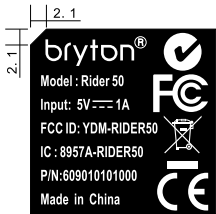

09GP10 rating label

SIZE : 24.5X24.5mm
黑底白字