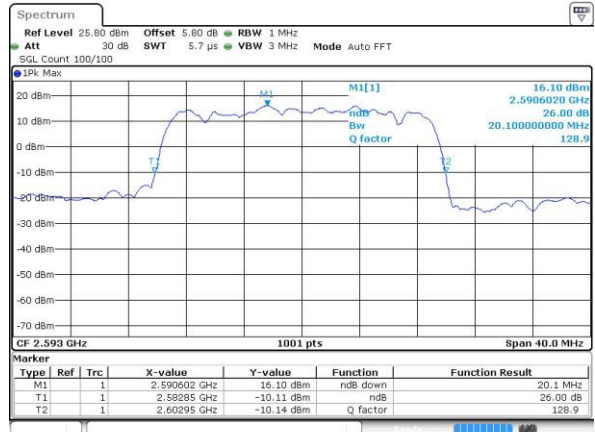

Lowest Channel / 20MHz / QPSK

Date: 3.SEP.2016 15:14:12

Lowest Channel / 20MHz / 16QAM

Date: 3.SEP.2016 15:12:09

Middle Channel / 20MHz / QPSK

Date: 3.SEP.2016 15:14:34

Middle Channel / 20MHz / 16QAM

Date: 3.SEP.2016 15:15:24

Highest Channel / 20MHz / QPSK

Date: 3.SEP.2016 15:15:53

Highest Channel / 20MHz / 16QAM

Date: 3.SEP.2016 15:15:39

Occupied Bandwidth

Mode	LTE Band 5 : 99%OBW(MHz)											
BW	1.4MHz		3MHz		5MHz		10MHz		15MHz		20MHz	
Mod.	QPSK	16QAM	QPSK	16QAM	QPSK	16QAM	QPSK	16QAM	QPSK	16QAM	QPSK	16QAM
Lowest CH	1.09	1.09	2.70	2.71	4.48	4.49	9.03	9.03	-	-	-	-
Middle CH	1.09	1.09	2.73	2.71	4.48	4.50	8.97	9.01	-	-	-	-
Highest CH	1.10	1.10	2.72	2.71	4.50	4.51	9.03	9.03	-	-	-	-