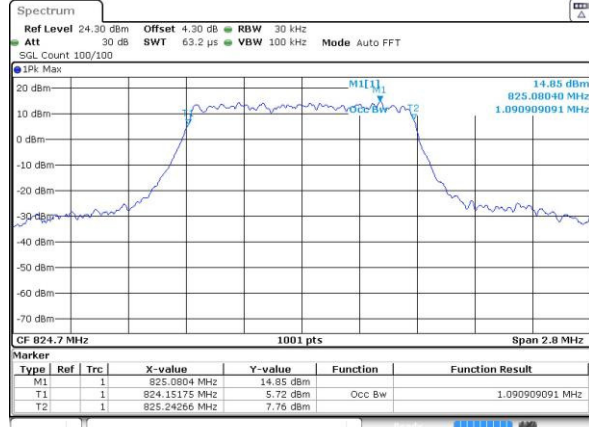

Mode	LTE Band 38 : 99%OBW(MHz)											
BW	1.4MHz		3MHz		5MHz		10MHz		15MHz		20MHz	
Mod.	QPSK	16QAM	QPSK	16QAM	QPSK	16QAM	QPSK	16QAM	QPSK	16QAM	QPSK	16QAM
Lowest CH	-	-	-	-	4.49	4.48	9.03	9.01	13.4	13.4	18.26	18.14
Middle CH	-	-	-	-	4.48	4.49	9.05	8.95	13.46	13.4	18.22	18.38
Highest CH	-	-	-	-	4.53	4.47	9.03	9.03	13.43	13.52	18.46	18.22

Mode	LTE Band 41 : 99%OBW(MHz)											
BW	1.4MHz		3MHz		5MHz		10MHz		15MHz		20MHz	
Mod.	QPSK	16QAM	QPSK	16QAM	QPSK	16QAM	QPSK	16QAM	QPSK	16QAM	QPSK	16QAM
Lowest CH	-	-	-	-	4.48	4.5	9.01	9.03	13.37	13.49	18.38	18.38
Middle CH	-	-	-	-	4.47	4.45	8.95	9.05	13.4	13.4	18.3	18.3
Highest CH	-	-	-	-	4.54	4.46	9.01	9.05	13.37	13.4	18.34	18.22

LTE Band 5

Lowest Channel / 1.4MHz / QPSK

Date: 23 AUG 2016 21:35:50

Lowest Channel / 1.4MHz / 16QAM

Date: 23 AUG 2016 21:36:00

Middle Channel / 1.4MHz / QPSK

Date: 23 AUG 2016 21:50:53

Middle Channel / 1.4MHz / 16QAM