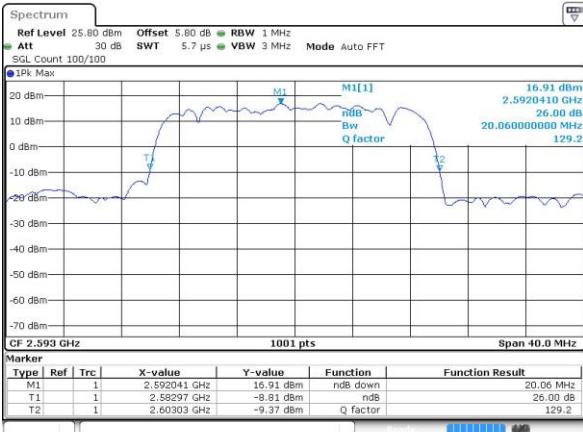

Lowest Channel / 20MHz / QPSK

Date: 3.SEP.2016 15:14:12

Lowest Channel / 20MHz / 16QAM

Date: 3.SEP.2016 15:12:09

Middle Channel / 20MHz / QPSK

Date: 3.SEP.2016 15:14:34

Middle Channel / 20MHz / 16QAM

Date: 3.SEP.2016 15:15:24

Highest Channel / 20MHz / QPSK

Date: 3.SEP.2016 15:15:53

Highest Channel / 20MHz / 16QAM

Date: 3.SEP.2016 15:15:39

Occupied Bandwidth

Mode	LTE Band 5 : 99%OBW(MHz)											
BW	1.4MHz		3MHz		5MHz		10MHz		15MHz		20MHz	
Mod.	QPSK	16QAM	QPSK	16QAM	QPSK	16QAM	QPSK	16QAM	QPSK	16QAM	QPSK	16QAM
Lowest CH	1.09	1.09	2.70	2.71	4.48	4.49	9.03	9.03	-	-	-	-
Middle CH	1.09	1.09	2.73	2.71	4.48	4.50	8.97	9.01	-	-	-	-
Highest CH	1.10	1.10	2.72	2.71	4.50	4.51	9.03	9.03	-	-	-	-