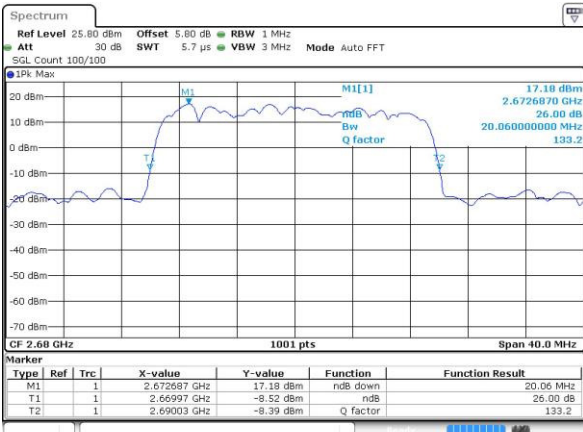

Lowest Channel / 20MHz / QPSK

Date: 3.SEP.2016 15:14:12

Lowest Channel / 20MHz / 16QAM

Date: 3.SEP.2016 15:12:09

Middle Channel / 20MHz / QPSK

Date: 3.SEP.2016 15:14:34

Middle Channel / 20MHz / 16QAM

Date: 3.SEP.2016 15:15:24

Highest Channel / 20MHz / QPSK

Date: 3.SEP.2016 15:15:53

Highest Channel / 20MHz / 16QAM

Date: 3.SEP.2016 15:15:39

Occupied Bandwidth

Mode	LTE Band 5 : 99%OBW(MHz)											
BW	1.4MHz		3MHz		5MHz		10MHz		15MHz		20MHz	
Mod.	QPSK	16QAM	QPSK	16QAM	QPSK	16QAM	QPSK	16QAM	QPSK	16QAM	QPSK	16QAM
Lowest CH	1.09	1.09	2.70	2.71	4.48	4.49	9.03	9.03	-	-	-	-
Middle CH	1.09	1.09	2.73	2.71	4.48	4.50	8.97	9.01	-	-	-	-
Highest CH	1.10	1.10	2.72	2.71	4.50	4.51	9.03	9.03	-	-	-	-