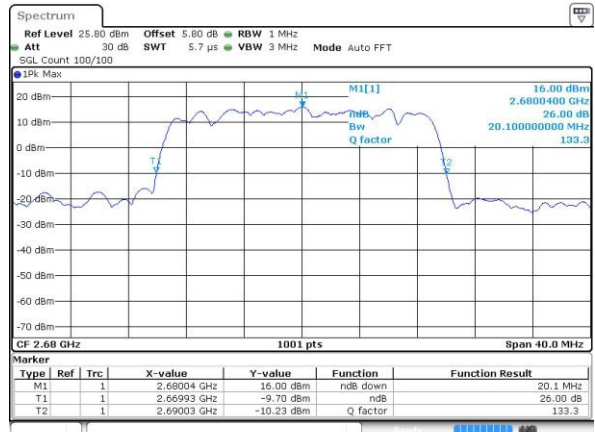

Lowest Channel / 20MHz / QPSK

Date: 3.SEP.2016 15:14:12

Lowest Channel / 20MHz / 16QAM

Date: 3.SEP.2016 15:12:09

Middle Channel / 20MHz / QPSK

Date: 3.SEP.2016 15:14:34

Middle Channel / 20MHz / 16QAM

Date: 3.SEP.2016 15:15:24

Highest Channel / 20MHz / QPSK

Date: 3.SEP.2016 15:15:53

Highest Channel / 20MHz / 16QAM

Date: 3.SEP.2016 15:15:39

Occupied Bandwidth

Mode	LTE Band 5 : 99%OBW(MHz)											
BW	1.4MHz		3MHz		5MHz		10MHz		15MHz		20MHz	
Mod.	QPSK	16QAM	QPSK	16QAM	QPSK	16QAM	QPSK	16QAM	QPSK	16QAM	QPSK	16QAM
Lowest CH	1.09	1.09	2.70	2.71	4.48	4.49	9.03	9.03	-	-	-	-
Middle CH	1.09	1.09	2.73	2.71	4.48	4.50	8.97	9.01	-	-	-	-
Highest CH	1.10	1.10	2.72	2.71	4.50	4.51	9.03	9.03	-	-	-	-