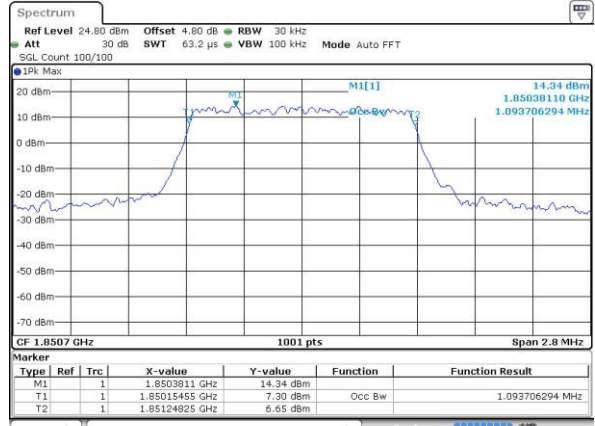

Mode	LTE Band 5 : 99%OBW(MHz)											
	1.4MHz		3MHz		5MHz		10MHz		15MHz		20MHz	
Mod.	QPSK	16QAM	QPSK	16QAM	QPSK	16QAM	QPSK	16QAM	QPSK	16QAM	QPSK	16QAM
Lowest CH	1.09	1.09	2.74	2.72	4.50	4.49	8.99	9.01	-	-	-	-
Middle CH	1.09	1.08	2.73	2.72	4.48	4.49	9.05	9.03	-	-	-	-
Highest CH	1.10	1.10	2.72	2.72	4.47	4.50	9.05	8.97	-	-	-	-

Mode	LTE Band 7 : 99%OBW(MHz)											
	1.4MHz		3MHz		5MHz		10MHz		15MHz		20MHz	
Mod.	QPSK	16QAM	QPSK	16QAM	QPSK	16QAM	QPSK	16QAM	QPSK	16QAM	QPSK	16QAM
Lowest CH	-	-	-	-	4.51	4.49	9.01	9.01	13.43	13.46	18.34	18.34
Middle CH	-	-	-	-	4.49	4.49	8.99	9.05	13.46	13.46	18.30	18.30
Highest CH	-	-	-	-	4.50	4.49	9.03	8.99	13.43	13.43	18.34	18.18

LTE Band 2

Lowest Channel / 1.4MHz / QPSK

Date: 14 JUL 2016 11:56:29

Lowest Channel / 1.4MHz / 16QAM

Date: 14 JUL 2016 11:56:39

Middle Channel / 1.4MHz / QPSK

Date: 14 JUL 2016 12:03:34

Middle Channel / 1.4MHz / 16QAM