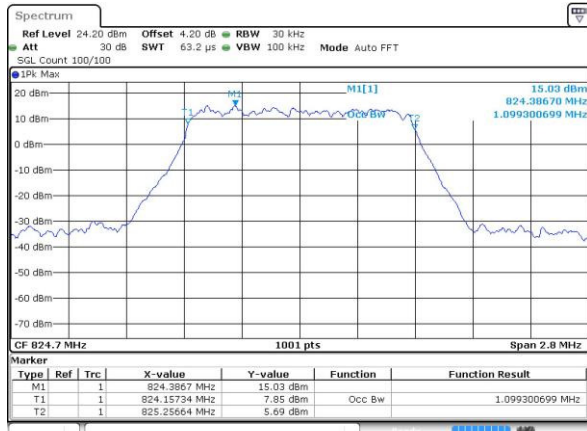

Mode	LTE Band 38 : 99%OBW(MHz)											
	1.4MHz		3MHz		5MHz		10MHz		15MHz		20MHz	
Mod.	QPSK	16QAM	QPSK	16QAM	QPSK	16QAM	QPSK	16QAM	QPSK	16QAM	QPSK	16QAM
Lowest CH	-	-	-	-	4.47	4.50	9.03	8.99	13.34	13.46	18.46	18.06
Middle CH	-	-	-	-	4.49	4.48	8.95	8.91	13.43	13.40	18.22	18.10
Highest CH	-	-	-	-	4.48	4.49	9.03	8.95	13.43	13.43	18.22	18.38

Mode	LTE Band 41 : 99%OBW(MHz)											
	1.4MHz		3MHz		5MHz		10MHz		15MHz		20MHz	
Mod.	QPSK	16QAM	QPSK	16QAM	QPSK	16QAM	QPSK	16QAM	QPSK	16QAM	QPSK	16QAM
Lowest CH	-	-	-	-	4.49	4.50	9.05	9.03	13.43	13.34	18.46	18.42
Middle CH	-	-	-	-	4.50	4.51	8.97	8.99	13.43	13.43	18.34	18.30
Highest CH	-	-	-	-	4.49	4.50	8.99	9.01	13.37	13.37	18.06	18.22

LTE Band 5

Lowest Channel / 1.4MHz / QPSK

Date: 21 JUL 2016 20:35:26

Lowest Channel / 1.4MHz / 16QAM

Date: 21 JUL 2016 20:35:37

Middle Channel / 1.4MHz / QPSK

Date: 21 JUL 2016 20:50:32

Middle Channel / 1.4MHz / 16QAM