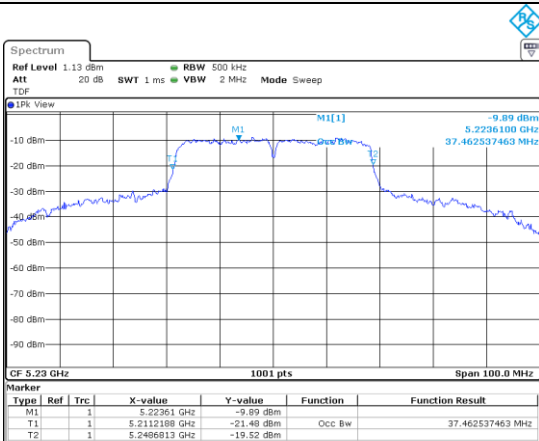

UNII-2A / 802.11ac(VHT20)/ 5 280 MHz

UNII-1 / 802.11ac(VHT20)/ 5 240 MHz

UNII-2A / 802.11ac(VHT20)/ 5 320 MHz

UNII-2C / 802.11ac(VHT20)/ 5 500 MHz

UNII-3 / 802.11ac(VHT20)/ 5 745 MHz

UNII-2C / 802.11ac(VHT20)/ 5 600 MHz

UNII-3 / 802.11ac(VHT20)/ 5 785 MHz

UNII-2C / 802.11ac(VHT20)/ 5 700 MHz

UNII-3 / 802.11ac(VHT20)/ 5 825 MHz

UNII-1 / 802.ac(VHT40)/ 5 190 MHz

UNII-2A / 802.ac(VHT40)/ 5 270 MHz

UNII-1 / 802.ac(VHT40)/ 5 230 MHz

UNII-2A / 802.ac(VHT40)/ 5 310 MHz

UNII-2C / 802.ac(VHT40)/ 5 510 MHz

UNII-3 / 802.ac(VHT40)/ 5 755 MHz

UNII-2C / 802.ac(VHT40)/ 5 590 MHz

UNII-3 / 802.ac(VHT40)/ 5 795 MHz

UNII-2C / 802.ac(VHT40)/ 5 670 MHz