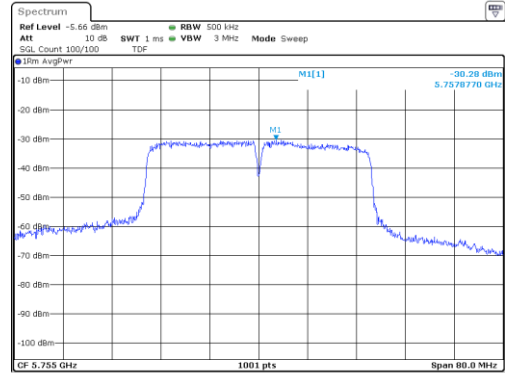

6.3.2.5 Measured Graph for 802.ac(VHT40) Test Data

UNII-1 / 802.ac(VHT40)/ 5 190 MHz

UNII-2A / 802.ac(VHT40)/ 5 270 MHz

UNII-1 / 802.ac(VHT40)/ 5 230 MHz

UNII-2A / 802.ac(VHT40)/ 5 310 MHz

UNII-2C / 802.11ac(VHT40)/ 5 510 MHz