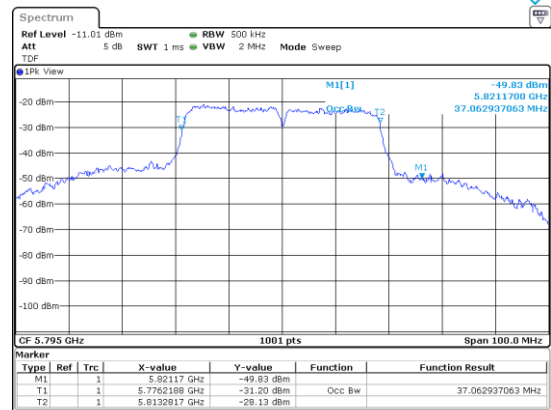

UNII-2C / 802.11n(HT20)/ 5 500 MHz

UNII-3 / 802.11n(HT20)/ 5 745 MHz

UNII-2C / 802.11n(HT20)/ 5 600 MHz

UNII-3 / 802.11n(HT20)/ 5 785 MHz

UNII-2C / 802.11n(HT20)/ 5 700 MHz

UNII-3 / 802.11n(HT20)/ 5 825 MHz

UNII-1 / 802.11n(HT40)/ 5 190 MHz

UNII-2A / 802.11n(HT40)/ 5 270 MHz

UNII-1 / 802.11n(HT40)/ 5 230 MHz

UNII-2A / 802.11n(HT40)/ 5 310 MHz

UNII-2C / 802.11n(HT40)/ 5 510 MHz

UNII-3 / 802.11n(HT40)/ 5 755 MHz

UNII-2C / 802.11n(HT40)/ 5 590 MHz

UNII-3 / 802.11n(HT40)/ 5 795 MHz

UNII-2C / 802.11n(HT40)/ 5 670 MHz

UNII-1 / 802.11ac(VHT20) / 5 180 MHz

UNII-2A / 802.11ac(VHT20)/ 5 260 MHz

UNII-1 / 802.11ac(VHT20)/ 5 200 MHz