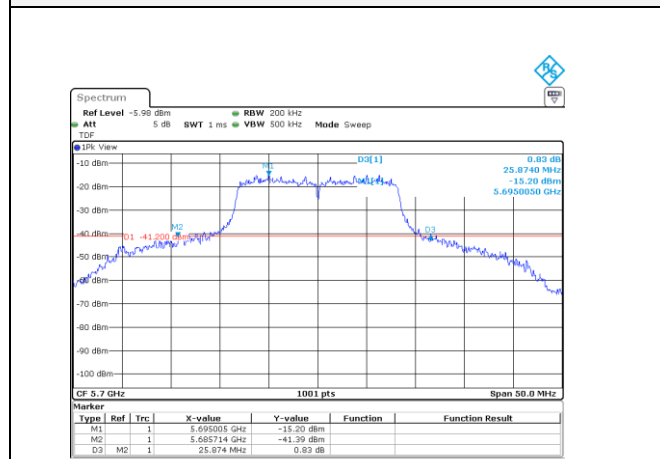

Modulation Type	Band	Frequency (MHz)	Measured Bandwidth (MHz)
802.11ac(VHT20)	UNII 1	5 180	22.930
		5 200	25.070
		5 240	21.730
	UNII 2A	5 260	22.830
		5 280	20.930
		5 320	19.280
	UNII 2C	5 500	19.880
		5 600	18.180
		5 700	18.080
	UNII 3	5 745	17.880
		5 785	18.080
		5 825	17.880
802.11ac(VHT40)	UNII 1	5 190	37.760
		5 230	37.460
	UNII 2A	5 270	37.760
		5 310	37.060
	UNII 2C	5 510	36.960
		5 590	36.460
	UNII 3	5 670	36.760
		5 755	36.560
		5 795	36.960
802.11ac(VHT80)	UNII 1	5 210	75.760
	UNII 2A	5 290	75.760
	UNII 2C	5 530	75.520
		5 610	75.520
	UNII 3	5 775	75.400

7.3.1.1 Measured Graph for 26 dB Bandwidth

UNII-1 / 802.11a / 5 180 MHz

UNII-2A / 802.11a / 5 260 MHz

UNII-1 / 802.11a / 5 200 MHz

UNII-2A / 802.11a / 5 280 MHz

UNII-1 / 802.11a / 5 240 MHz

UNII-2A / 802.11a / 5 320 MHz

UNII-2C / 802.11a / 5 500 MHz

UNII-2C / 802.11a / 5 600 MHz

UNII-2C / 802.11a / 5 700 MHz

UNII-1 / 802.11n(HT20) / 5 180 MHz

UNII-2A / 802.11n(HT20)/ 5 260 MHz

UNII-1 / 802.11n(HT20)/ 5 200 MHz

UNII-2A / 802.11n(HT20)/ 5 280 MHz