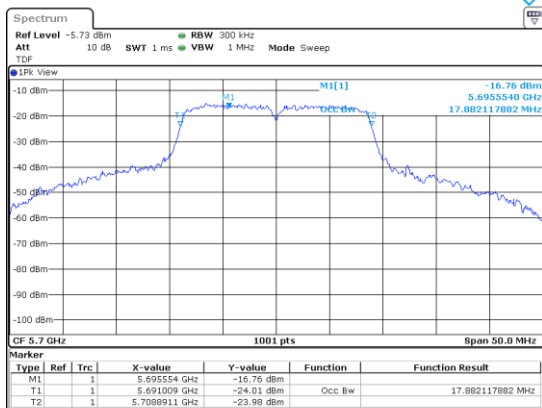

UNII-3 / 802.11a / 5 825 MHz

UNII-1 / 802.11n(HT20) / 5 180 MHz

UNII-2A / 802.11n(HT20)/ 5 260 MHz

UNII-1 / 802.11n(HT20)/ 5 200 MHz

UNII-2A / 802.11n(HT20)/ 5 280 MHz

UNII-1 / 802.11n(HT20)/ 5 240 MHz

UNII-2A / 802.11n(HT20)/ 5 320 MHz

UNII-2C / 802.11n(HT20)/ 5 500 MHz

UNII-3 / 802.11n(HT20)/ 5 745 MHz

UNII-2C / 802.11n(HT20)/ 5 600 MHz

UNII-3 / 802.11n(HT20)/ 5 785 MHz

UNII-2C / 802.11n(HT20)/ 5 700 MHz

UNII-3 / 802.11n(HT20)/ 5 825 MHz