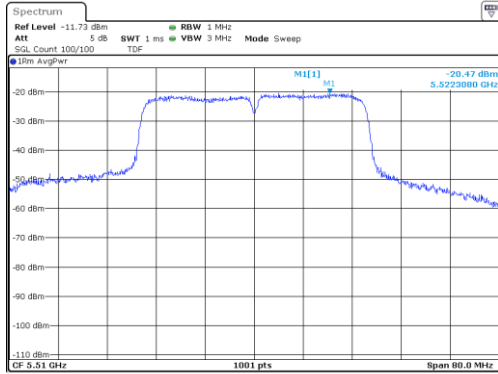

6.3.2.5 Measured Graph for 802.ac(VHT40) Test Data

UNII-1 / 802.ac(VHT40)/ 5 190 MHz

UNII-2A / 802.ac(VHT40)/ 5 270 MHz

UNII-1 / 802.ac(VHT40)/ 5 230 MHz

UNII-2A / 802.ac(VHT40)/ 5 310 MHz

UNII-2C / 802.11ac(VHT40)/ 5 510 MHz