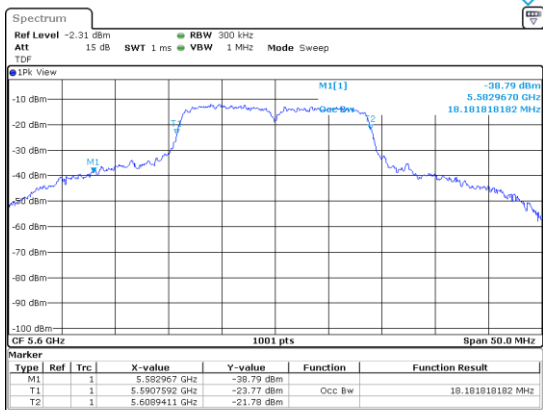

UNII-2C / 802.11n(HT40)/ 5 590 MHz

UNII-3 / 802.11n(HT40)/ 5 795 MHz

UNII-2C / 802.11n(HT40)/ 5 670 MHz

UNII-1 / 802.11ac(VHT20) / 5 180 MHz

UNII-2A / 802.11ac(VHT20)/ 5 260 MHz

UNII-1 / 802.11ac(VHT20)/ 5 200 MHz

UNII-2A / 802.11ac(VHT20)/ 5 280 MHz

UNII-1 / 802.11ac(VHT20)/ 5 240 MHz

UNII-2A / 802.11ac(VHT20)/ 5 320 MHz

UNII-2C / 802.11ac(VHT20)/ 5 500 MHz

UNII-3 / 802.11ac(VHT20)/ 5 745 MHz

UNII-2C / 802.11ac(VHT20)/ 5 600 MHz

UNII-3 / 802.11ac(VHT20)/ 5 785 MHz

UNII-2C / 802.11ac(VHT20)/ 5 700 MHz

UNII-3 / 802.11ac(VHT20)/ 5 825 MHz

UNII-1 / 802.ac(VHT40)/ 5 190 MHz

UNII-2A / 802.ac(VHT40)/ 5 270 MHz

UNII-1 / 802.ac(VHT40)/ 5 230 MHz