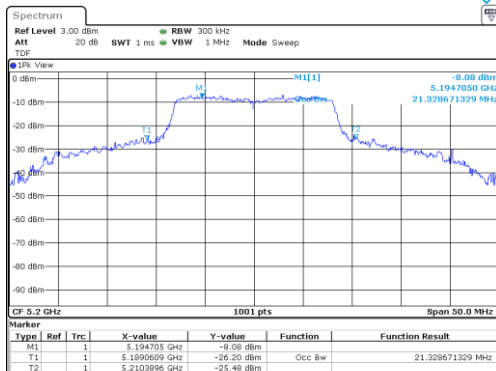

UNII-2A / 802.ac(VHT40)/ 5 310 MHz

UNII-2C / 802.ac(VHT40)/ 5 510 MHz

UNII-2C / 802.ac(VHT40)/ 5 590 MHz

UNII-2C / 802.ac(VHT40)/ 5 670 MHz

UNII-1 / 802.11ac(VHT80)/ 5 210 MHz

UNII-2A / 802.11ac(VHT80)/ 5 290 MHz

UNII-2C / 802.11ac(VHT80)/ 5 530 MHz

UNII-2C / 802.11ac(VHT80)/ 5 610 MHz

7.3.1.2 Measured Graph for 99% Bandwidth

UNII-1 / 802.11a / 5 180 MHz

UNII-2A / 802.11a / 5 260 MHz

UNII-1 / 802.11a / 5 200 MHz

UNII-2A / 802.11a / 5 280 MHz

UNII-1 / 802.11a / 5 240 MHz

UNII-2A / 802.11a / 5 320 MHz

UNII-2C / 802.11a / 5 500 MHz

UNII-3 / 802.11a / 5 745 MHz

UNII-2C / 802.11a / 5 600 MHz

UNII-3 / 802.11a / 5 785 MHz

UNII-2C / 802.11a / 5 700 MHz