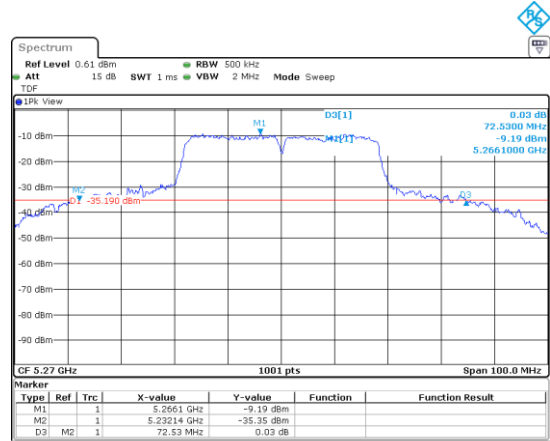

UNII-2C / 802.11ac(VHT20)/ 5 500 MHz

UNII-2C / 802.11ac(VHT20)/ 5 600 MHz

UNII-2C / 802.11ac(VHT20)/ 5 700 MHz

UNII-1 / 802.ac(VHT40)/ 5 190 MHz

UNII-2A / 802.ac(VHT40)/ 5 270 MHz

UNII-1 / 802.ac(VHT40)/ 5 230 MHz

UNII-2A / 802.ac(VHT40)/ 5 310 MHz

UNII-2C / 802.ac(VHT40)/ 5 510 MHz

UNII-2C / 802.ac(VHT40)/ 5 590 MHz

UNII-2C / 802.ac(VHT40)/ 5 670 MHz

UNII-1 / 802.11ac(VHT80)/ 5 210 MHz

UNII-2A / 802.11ac(VHT80)/ 5 290 MHz