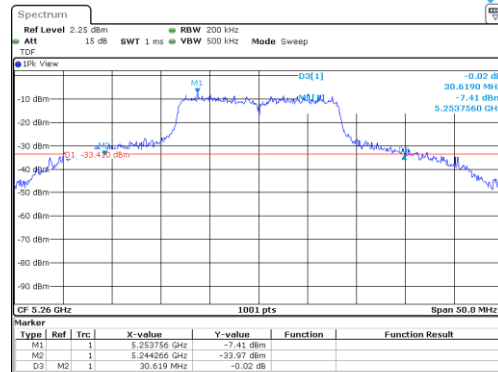

UNII-2A / 802.11a / 5 260 MHz