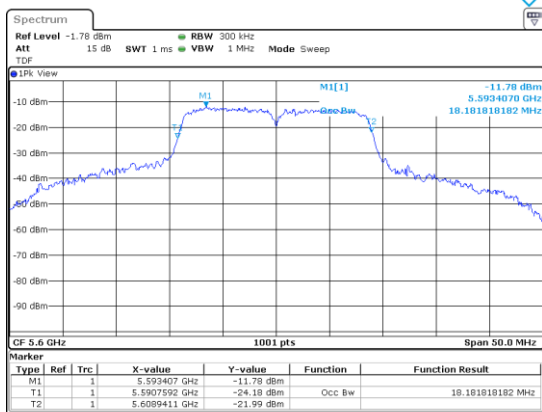

UNII-1 / 802.11a / 5 240 MHz

UNII-2A / 802.11a / 5 320 MHz

UNII-2C / 802.11a / 5 500 MHz

UNII-3 / 802.11a / 5 745 MHz

UNII-2C / 802.11a / 5 600 MHz

UNII-3 / 802.11a / 5 785 MHz

UNII-2C / 802.11a / 5 700 MHz

UNII-3 / 802.11a / 5 825 MHz

UNII-1 / 802.11n(HT20) / 5 180 MHz

UNII-2A / 802.11n(HT20)/ 5 260 MHz

UNII-1 / 802.11n(HT20)/ 5 200 MHz

UNII-2A / 802.11n(HT20)/ 5 280 MHz

UNII-1 / 802.11n(HT20)/ 5 240 MHz

UNII-2A / 802.11n(HT20)/ 5 320 MHz

UNII-2C / 802.11n(HT20)/ 5 500 MHz

UNII-3 / 802.11n(HT20)/ 5 745 MHz

UNII-2C / 802.11n(HT20)/ 5 600 MHz

UNII-3 / 802.11n(HT20)/ 5 785 MHz

UNII-2C / 802.11n(HT20)/ 5 700 MHz

UNII-3 / 802.11n(HT20)/ 5 825 MHz