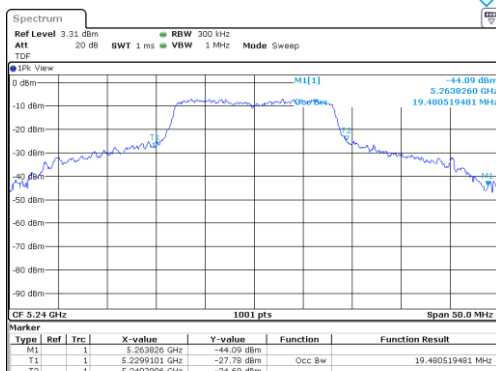

UNII-2A / 802.ac(VHT40)/ 5 310 MHz

UNII-2C / 802.ac(VHT40)/ 5 510 MHz

UNII-2C / 802.ac(VHT40)/ 5 590 MHz

UNII-2C / 802.ac(VHT40)/ 5 670 MHz

UNII-1 / 802.11ac(VHT80)/ 5 210 MHz

UNII-2A / 802.11ac(VHT80)/ 5 290 MHz

UNII-2C / 802.11ac(VHT80)/ 5 530 MHz

UNII-2C / 802.11ac(VHT80)/ 5 610 MHz

7.3.1.2 Measured Graph for 99% Bandwidth

UNII-1 / 802.11a / 5 180 MHz

UNII-2A / 802.11a / 5 260 MHz

UNII-1 / 802.11a / 5 200 MHz

UNII-2A / 802.11a / 5 280 MHz

UNII-1 / 802.11a / 5 240 MHz

UNII-2A / 802.11a / 5 320 MHz

UNII-2C / 802.11a / 5 500 MHz

UNII-3 / 802.11a / 5 745 MHz

UNII-2C / 802.11a / 5 600 MHz

UNII-3 / 802.11a / 5 785 MHz

UNII-2C / 802.11a / 5 700 MHz