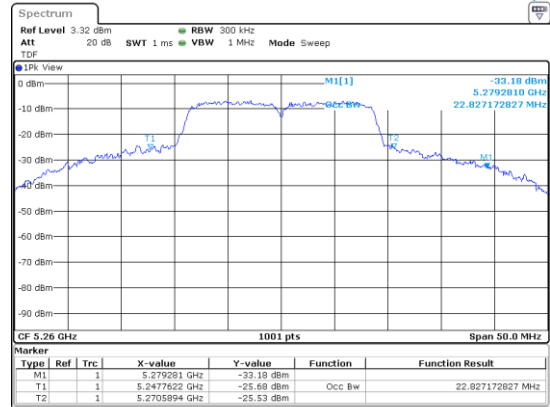

UNII-1 / 802.11n(HT40)/ 5 190 MHz

UNII-2A / 802.11n(HT40)/ 5 270 MHz

UNII-1 / 802.11n(HT40)/ 5 230 MHz

UNII-2A / 802.11n(HT40)/ 5 310 MHz

UNII-2C / 802.11n(HT40)/ 5 510 MHz

UNII-3 / 802.11n(HT40)/ 5 755 MHz

UNII-2C / 802.11n(HT40)/ 5 590 MHz

UNII-3 / 802.11n(HT40)/ 5 795 MHz

UNII-2C / 802.11n(HT40)/ 5 670 MHz

UNII-1 / 802.11ac(VHT20) / 5 180 MHz

UNII-2A / 802.11ac(VHT20)/ 5 260 MHz

UNII-1 / 802.11ac(VHT20)/ 5 200 MHz

UNII-2A / 802.11ac(VHT20)/ 5 280 MHz

UNII-1 / 802.11ac(VHT20)/ 5 240 MHz

UNII-2A / 802.11ac(VHT20)/ 5 320 MHz

UNII-2C / 802.11ac(VHT20)/ 5 500 MHz

UNII-3 / 802.11ac(VHT20)/ 5 745 MHz

UNII-2C / 802.11ac(VHT20)/ 5 600 MHz