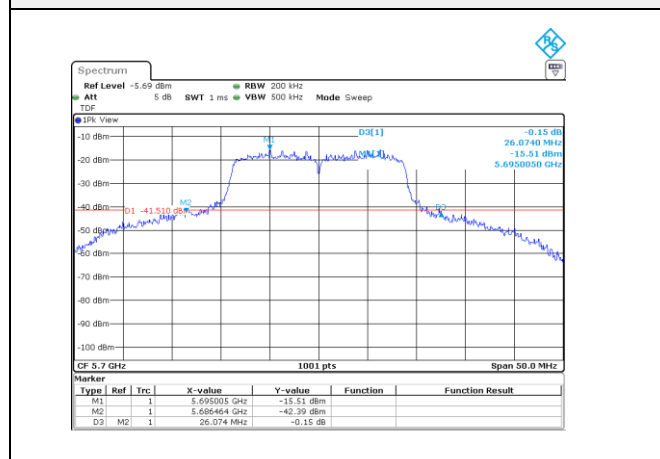

UNII-2A / 802.11n(HT40)/ 5 270 MHz

UNII-1 / 802.11n(HT40)/ 5 230 MHz

UNII-2A / 802.11n(HT40)/ 5 310 MHz

UNII-2C / 802.11n(HT40)/ 5 510 MHz

UNII-2C / 802.11n(HT40)/ 5 590 MHz

UNII-2C / 802.11n(HT40)/ 5 670 MHz

UNII-1 / 802.11ac(VHT20) / 5 180 MHz

UNII-2A / 802.11ac(VHT20)/ 5 260 MHz

UNII-1 / 802.11ac(VHT20)/ 5 200 MHz

UNII-2A / 802.11ac(VHT20)/ 5 280 MHz

UNII-1 / 802.11ac(VHT20)/ 5 240 MHz

UNII-2A / 802.11ac(VHT20)/ 5 320 MHz

UNII-2C / 802.11ac(VHT20)/ 5 500 MHz

UNII-2C / 802.11ac(VHT20)/ 5 600 MHz

UNII-2C / 802.11ac(VHT20)/ 5 700 MHz

UNII-1 / 802.ac(VHT40)/ 5 190 MHz

UNII-2A / 802.ac(VHT40)/ 5 270 MHz

UNII-1 / 802.ac(VHT40)/ 5 230 MHz