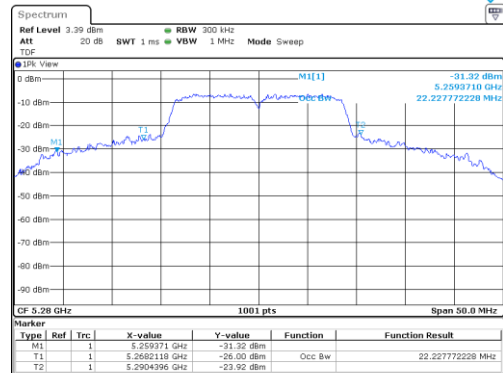

UNII-1 / 802.11a / 5 240 MHz

UNII-2A / 802.11a / 5 320 MHz

UNII-2C / 802.11a / 5 500 MHz

UNII-3 / 802.11a / 5 745 MHz

UNII-2C / 802.11a / 5 600 MHz

UNII-3 / 802.11a / 5 785 MHz

UNII-2C / 802.11a / 5 700 MHz

UNII-3 / 802.11a / 5 825 MHz

UNII-1 / 802.11n(HT20) / 5 180 MHz

UNII-2A / 802.11n(HT20)/ 5 260 MHz

UNII-1 / 802.11n(HT20)/ 5 200 MHz

UNII-2A / 802.11n(HT20)/ 5 280 MHz

UNII-1 / 802.11n(HT20)/ 5 240 MHz

UNII-2A / 802.11n(HT20)/ 5 320 MHz

UNII-2C / 802.11n(HT20)/ 5 500 MHz

UNII-3 / 802.11n(HT20)/ 5 745 MHz

UNII-2C / 802.11n(HT20)/ 5 600 MHz

UNII-3 / 802.11n(HT20)/ 5 785 MHz

UNII-2C / 802.11n(HT20)/ 5 700 MHz

UNII-3 / 802.11n(HT20)/ 5 825 MHz