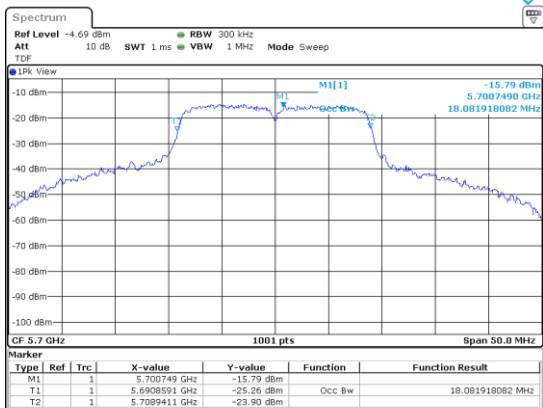

UNII-2C / 802.11n(HT40)/ 5 590 MHz

UNII-3 / 802.11n(HT40)/ 5 795 MHz

UNII-2C / 802.11n(HT40)/ 5 670 MHz

UNII-1 / 802.11ac(VHT20) / 5 180 MHz

UNII-2A / 802.11ac(VHT20)/ 5 260 MHz

UNII-1 / 802.11ac(VHT20)/ 5 200 MHz

UNII-2A / 802.11ac(VHT20)/ 5 280 MHz

UNII-1 / 802.11ac(VHT20)/ 5 240 MHz

UNII-2A / 802.11ac(VHT20)/ 5 320 MHz

UNII-2C / 802.11ac(VHT20)/ 5 500 MHz

UNII-3 / 802.11ac(VHT20)/ 5 745 MHz

UNII-2C / 802.11ac(VHT20)/ 5 600 MHz

UNII-3 / 802.11ac(VHT20)/ 5 785 MHz

UNII-2C / 802.11ac(VHT20)/ 5 700 MHz

UNII-3 / 802.11ac(VHT20)/ 5 825 MHz

UNII-1 / 802.ac(VHT40)/ 5 190 MHz

UNII-2A / 802.ac(VHT40)/ 5 270 MHz

UNII-1 / 802.ac(VHT40)/ 5 230 MHz