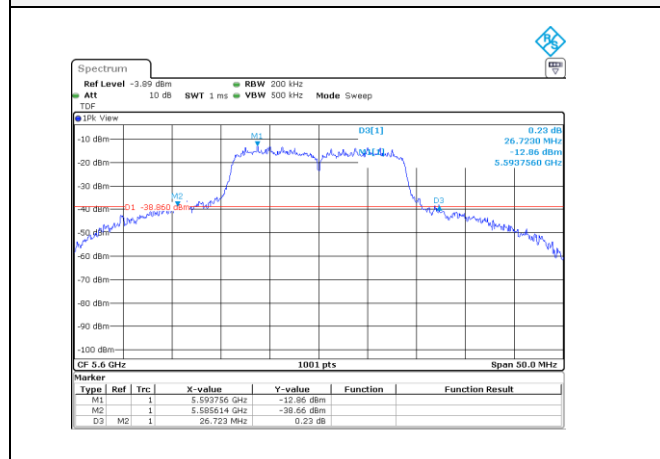

UNII-2A / 802.11n(HT40)/ 5 270 MHz

UNII-1 / 802.11n(HT40)/ 5 230 MHz

UNII-2A / 802.11n(HT40)/ 5 310 MHz

UNII-2C / 802.11n(HT40)/ 5 510 MHz

UNII-2C / 802.11n(HT40)/ 5 590 MHz

UNII-2C / 802.11n(HT40)/ 5 670 MHz

UNII-1 / 802.11ac(VHT20) / 5 180 MHz

UNII-2A / 802.11ac(VHT20)/ 5 260 MHz

UNII-1 / 802.11ac(VHT20)/ 5 200 MHz

UNII-2A / 802.11ac(VHT20)/ 5 280 MHz

UNII-1 / 802.11ac(VHT20)/ 5 240 MHz

UNII-2A / 802.11ac(VHT20)/ 5 320 MHz

UNII-2C / 802.11ac(VHT20)/ 5 500 MHz

UNII-2C / 802.11ac(VHT20)/ 5 600 MHz

UNII-2C / 802.11ac(VHT20)/ 5 700 MHz

UNII-1 / 802.ac(VHT40)/ 5 190 MHz

UNII-2A / 802.ac(VHT40)/ 5 270 MHz

UNII-1 / 802.ac(VHT40)/ 5 230 MHz