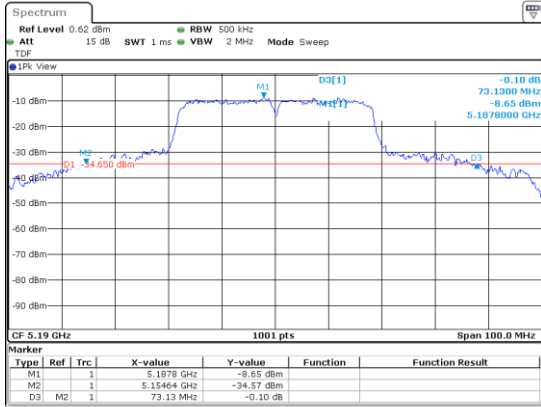

UNII-1 / 802.11n(HT20)/ 5 240 MHz

UNII-2A / 802.11n(HT20)/ 5 320 MHz

UNII-2C / 802.11n(HT20)/ 5 500 MHz

UNII-2C / 802.11n(HT20)/ 5 600 MHz

UNII-2C / 802.11n(HT20)/ 5 700 MHz

UNII-1 / 802.11n(HT40)/ 5 190 MHz