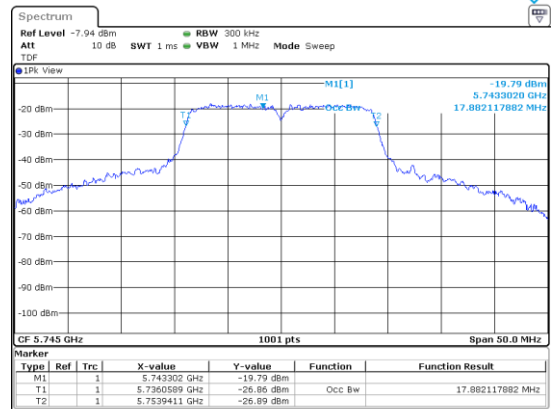

UNII-1 / 802.11a / 5 240 MHz

UNII-2A / 802.11a / 5 320 MHz

UNII-2C / 802.11a / 5 500 MHz

UNII-3 / 802.11a / 5 745 MHz

UNII-2C / 802.11a / 5 600 MHz

UNII-3 / 802.11a / 5 785 MHz

UNII-2C / 802.11a / 5 700 MHz

UNII-3 / 802.11a / 5 825 MHz

UNII-1 / 802.11n(HT20) / 5 180 MHz

UNII-2A / 802.11n(HT20)/ 5 260 MHz

UNII-1 / 802.11n(HT20)/ 5 200 MHz

UNII-2A / 802.11n(HT20)/ 5 280 MHz

UNII-1 / 802.11n(HT20)/ 5 240 MHz

UNII-2A / 802.11n(HT20)/ 5 320 MHz

UNII-2C / 802.11n(HT20)/ 5 500 MHz

UNII-3 / 802.11n(HT20)/ 5 745 MHz

UNII-2C / 802.11n(HT20)/ 5 600 MHz

UNII-3 / 802.11n(HT20)/ 5 785 MHz

UNII-2C / 802.11n(HT20)/ 5 700 MHz

UNII-3 / 802.11n(HT20)/ 5 825 MHz