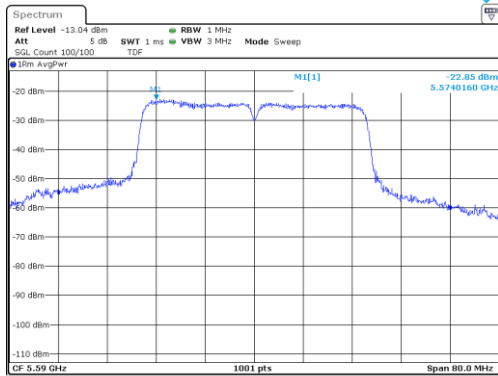

UNII-2C / 802.11ac(VHT40)/ 5 590 MHz