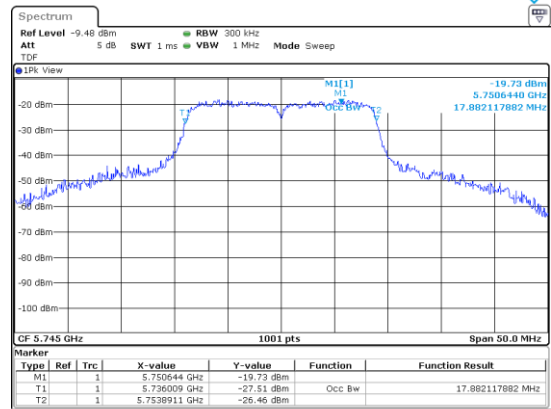

UNII-2C / 802.11n(HT40)/ 5 590 MHz

UNII-3 / 802.11n(HT40)/ 5 795 MHz

UNII-2C / 802.11n(HT40)/ 5 670 MHz

UNII-1 / 802.11ac(VHT20) / 5 180 MHz

UNII-2A / 802.11ac(VHT20)/ 5 260 MHz

UNII-1 / 802.11ac(VHT20)/ 5 200 MHz

UNII-2A / 802.11ac(VHT20)/ 5 280 MHz

UNII-1 / 802.11ac(VHT20)/ 5 240 MHz

UNII-2A / 802.11ac(VHT20)/ 5 320 MHz

UNII-2C / 802.11ac(VHT20)/ 5 500 MHz

UNII-3 / 802.11ac(VHT20)/ 5 745 MHz

UNII-2C / 802.11ac(VHT20)/ 5 600 MHz

UNII-3 / 802.11ac(VHT20)/ 5 785 MHz

UNII-2C / 802.11ac(VHT20)/ 5 700 MHz

UNII-3 / 802.11ac(VHT20)/ 5 825 MHz

UNII-1 / 802.ac(VHT40)/ 5 190 MHz

UNII-2A / 802.ac(VHT40)/ 5 270 MHz

UNII-1 / 802.ac(VHT40)/ 5 230 MHz