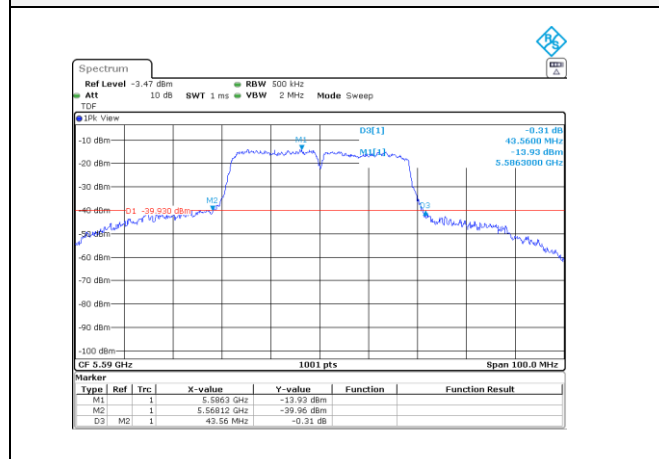

UNII-1 / 802.11ac(VHT20) / 5 180 MHz

UNII-2A / 802.11ac(VHT20)/ 5 260 MHz

UNII-1 / 802.11ac(VHT20)/ 5 200 MHz

UNII-2A / 802.11ac(VHT20)/ 5 280 MHz

UNII-1 / 802.11ac(VHT20)/ 5 240 MHz

UNII-2A / 802.11ac(VHT20)/ 5 320 MHz

UNII-2C / 802.11ac(VHT20)/ 5 500 MHz

UNII-2C / 802.11ac(VHT20)/ 5 600 MHz

UNII-2C / 802.11ac(VHT20)/ 5 700 MHz

UNII-1 / 802.ac(VHT40)/ 5 190 MHz

UNII-2A / 802.ac(VHT40)/ 5 270 MHz

UNII-1 / 802.ac(VHT40)/ 5 230 MHz

UNII-2A / 802.ac(VHT40)/ 5 310 MHz

UNII-2C / 802.ac(VHT40)/ 5 510 MHz

UNII-2C / 802.ac(VHT40)/ 5 590 MHz

UNII-2C / 802.ac(VHT40)/ 5 670 MHz

UNII-1 / 802.11ac(VHT80)/ 5 210 MHz

UNII-2A / 802.11ac(VHT80)/ 5 290 MHz

UNII-2C / 802.11ac(VHT80)/ 5 530 MHz

UNII-2C / 802.11ac(VHT80)/ 5 610 MHz

7.3.1.2 Measured Graph for 99% Bandwidth

UNII-1 / 802.11a / 5 180 MHz

UNII-2A / 802.11a / 5 260 MHz

UNII-1 / 802.11a / 5 200 MHz

UNII-2A / 802.11a / 5 280 MHz