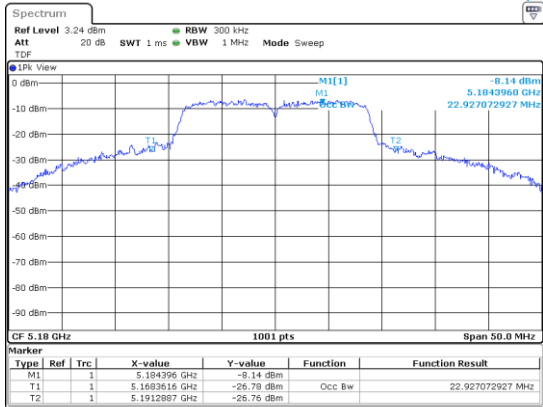

UNII-2C / 802.11n(HT20)/ 5 500 MHz

UNII-3 / 802.11n(HT20)/ 5 745 MHz

UNII-2C / 802.11n(HT20)/ 5 600 MHz

UNII-3 / 802.11n(HT20)/ 5 785 MHz

UNII-2C / 802.11n(HT20)/ 5 700 MHz

UNII-3 / 802.11n(HT20)/ 5 825 MHz

UNII-1 / 802.11n(HT40)/ 5 190 MHz

UNII-2A / 802.11n(HT40)/ 5 270 MHz

UNII-1 / 802.11n(HT40)/ 5 230 MHz

UNII-2A / 802.11n(HT40)/ 5 310 MHz

UNII-2C / 802.11n(HT40)/ 5 510 MHz

UNII-3 / 802.11n(HT40)/ 5 755 MHz

UNII-2C / 802.11n(HT40)/ 5 590 MHz

UNII-3 / 802.11n(HT40)/ 5 795 MHz

UNII-2C / 802.11n(HT40)/ 5 670 MHz

UNII-1 / 802.11ac(VHT20) / 5 180 MHz

UNII-2A / 802.11ac(VHT20)/ 5 260 MHz

UNII-1 / 802.11ac(VHT20)/ 5 200 MHz