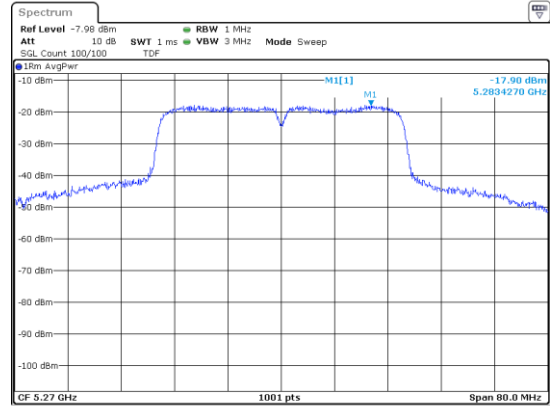

6.3.2.5 Measured Graph for 802.ac(VHT40) Test Data

UNII-1 / 802.ac(VHT40)/ 5 190 MHz

UNII-2A / 802.ac(VHT40)/ 5 270 MHz

UNII-1 / 802.ac(VHT40)/ 5 230 MHz

UNII-2A / 802.ac(VHT40)/ 5 310 MHz

UNII-2C / 802.11ac(VHT40)/ 5 510 MHz