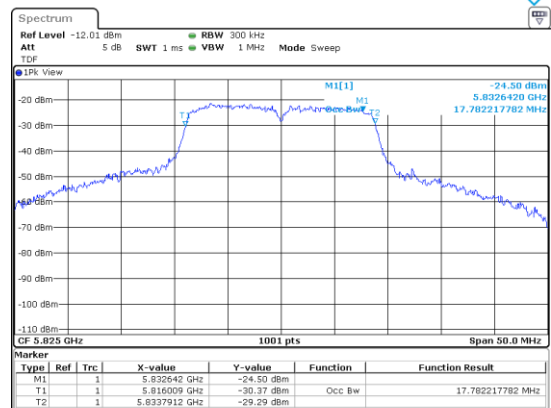

UNII-3 / 802.11a / 5 825 MHz

UNII-1 / 802.11n(HT20) / 5 180 MHz

UNII-2A / 802.11n(HT20)/ 5 260 MHz

UNII-1 / 802.11n(HT20)/ 5 200 MHz

UNII-2A / 802.11n(HT20)/ 5 280 MHz

UNII-1 / 802.11n(HT20)/ 5 240 MHz

UNII-2A / 802.11n(HT20)/ 5 320 MHz

UNII-2C / 802.11n(HT20)/ 5 500 MHz

UNII-3 / 802.11n(HT20)/ 5 745 MHz

UNII-2C / 802.11n(HT20)/ 5 600 MHz

UNII-3 / 802.11n(HT20)/ 5 785 MHz

UNII-2C / 802.11n(HT20)/ 5 700 MHz

UNII-3 / 802.11n(HT20)/ 5 825 MHz

UNII-1 / 802.11n(HT40)/ 5 190 MHz

UNII-2A / 802.11n(HT40)/ 5 270 MHz

UNII-1 / 802.11n(HT40)/ 5 230 MHz

UNII-2A / 802.11n(HT40)/ 5 310 MHz

UNII-2C / 802.11n(HT40)/ 5 510 MHz

UNII-3 / 802.11n(HT40)/ 5 755 MHz