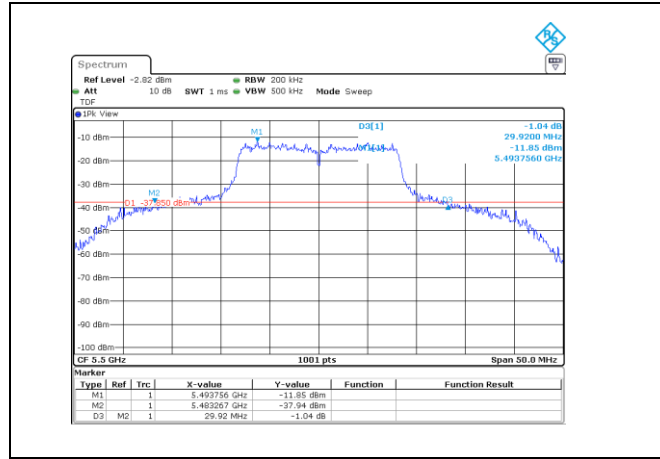

7.3.1.1 Measured Graph for 26 dB Bandwidth

UNII-1 / 802.11a / 5 180 MHz

UNII-2A / 802.11a / 5 260 MHz

UNII-1 / 802.11a / 5 200 MHz

UNII-2A / 802.11a / 5 280 MHz

UNII-1 / 802.11a / 5 240 MHz

UNII-2A / 802.11a / 5 320 MHz

UNII-2C / 802.11a / 5 500 MHz

UNII-2C / 802.11a / 5 600 MHz

UNII-2C / 802.11a / 5 700 MHz

UNII-1 / 802.11n(HT20) / 5 180 MHz

UNII-2A / 802.11n(HT20)/ 5 260 MHz

UNII-1 / 802.11n(HT20)/ 5 200 MHz

UNII-2A / 802.11n(HT20)/ 5 280 MHz