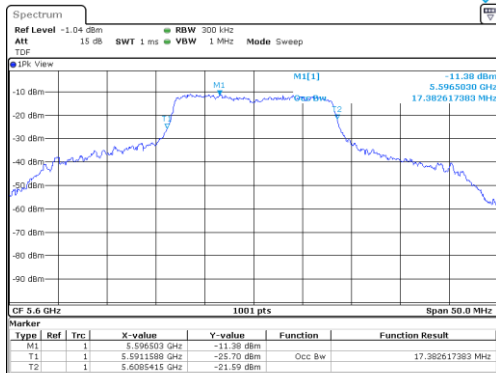

UNII-2C / 802.11ac(VHT80)/ 5 530 MHz

UNII-2C / 802.11ac(VHT80)/ 5 610 MHz

7.3.1.2 Measured Graph for 99% Bandwidth

UNII-1 / 802.11a / 5 180 MHz

UNII-2A / 802.11a / 5 260 MHz

UNII-1 / 802.11a / 5 200 MHz

UNII-2A / 802.11a / 5 280 MHz

UNII-1 / 802.11a / 5 240 MHz

UNII-2A / 802.11a / 5 320 MHz

UNII-2C / 802.11a / 5 500 MHz

UNII-3 / 802.11a / 5 745 MHz

UNII-2C / 802.11a / 5 600 MHz

UNII-3 / 802.11a / 5 785 MHz

UNII-2C / 802.11a / 5 700 MHz

UNII-3 / 802.11a / 5 825 MHz

UNII-1 / 802.11n(HT20) / 5 180 MHz

UNII-2A / 802.11n(HT20)/ 5 260 MHz

UNII-1 / 802.11n(HT20)/ 5 200 MHz

UNII-2A / 802.11n(HT20)/ 5 280 MHz

UNII-1 / 802.11n(HT20)/ 5 240 MHz

UNII-2A / 802.11n(HT20)/ 5 320 MHz