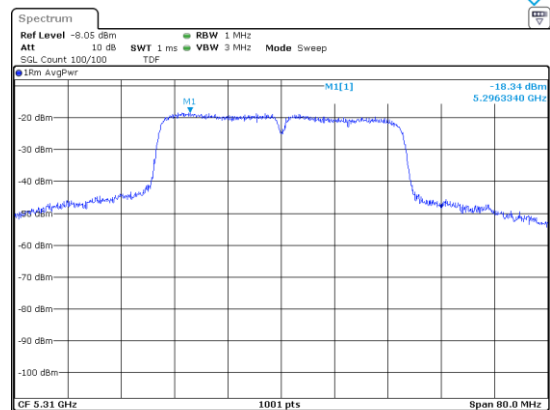

6.3.2.5 Measured Graph for 802.ac(VHT40) Test Data

UNII-1 / 802.ac(VHT40)/ 5 190 MHz

UNII-2A / 802.ac(VHT40)/ 5 270 MHz

UNII-1 / 802.ac(VHT40)/ 5 230 MHz

UNII-2A / 802.ac(VHT40)/ 5 310 MHz

UNII-2C / 802.11ac(VHT40)/ 5 510 MHz