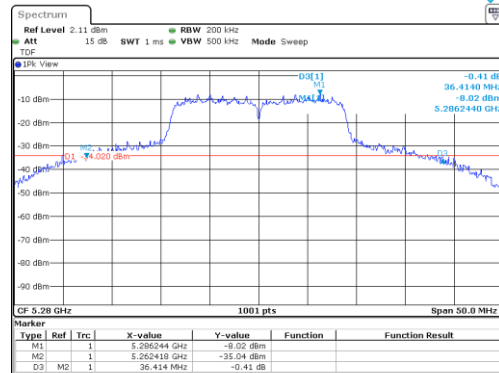

UNII-2A / 802.11ac(VHT20)/ 5 280 MHz