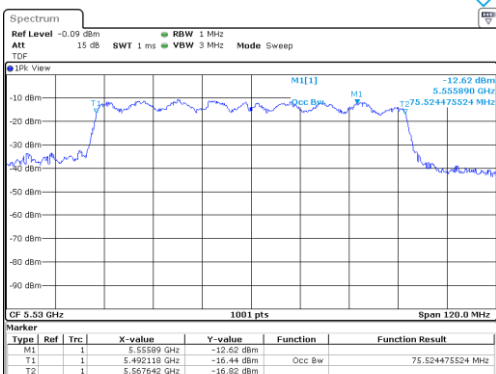

UNII-2C / 802.ac(VHT80)/ 5 530 MHz