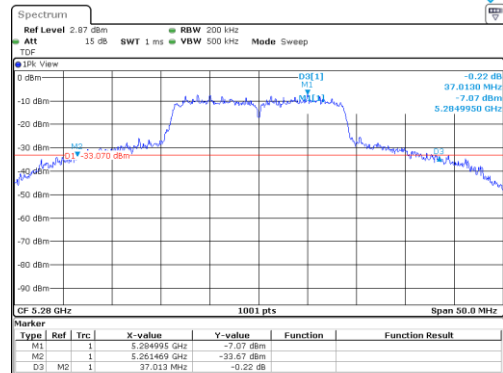

7.3.1.1 Measured Graph for 26 dB Bandwidth

UNII-1 / 802.11a / 5 180 MHz

UNII-2A / 802.11a / 5 260 MHz

UNII-1 / 802.11a / 5 200 MHz

UNII-2A / 802.11a / 5 280 MHz

UNII-1 / 802.11a / 5 240 MHz

UNII-2A / 802.11a / 5 320 MHz

UNII-2C / 802.11a / 5 500 MHz

UNII-2C / 802.11a / 5 600 MHz

UNII-2C / 802.11a / 5 700 MHz

UNII-1 / 802.11n(HT20) / 5 180 MHz

UNII-2A / 802.11n(HT20)/ 5 260 MHz

UNII-1 / 802.11n(HT20)/ 5 200 MHz

UNII-2A / 802.11n(HT20)/ 5 280 MHz

UNII-1 / 802.11n(HT20)/ 5 240 MHz

UNII-2A / 802.11n(HT20)/ 5 320 MHz

UNII-2C / 802.11n(HT20)/ 5 500 MHz

UNII-2C / 802.11n(HT20)/ 5 600 MHz

UNII-2C / 802.11n(HT20)/ 5 700 MHz

UNII-1 / 802.11n(HT40)/ 5 190 MHz