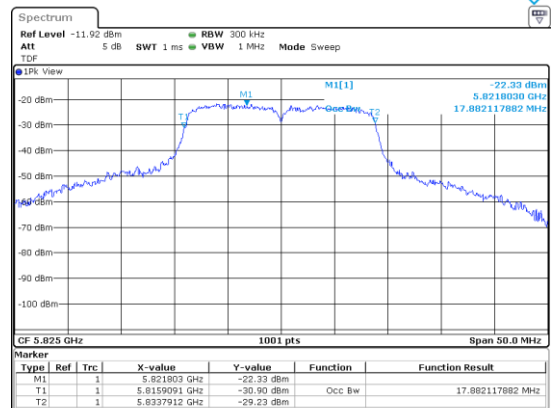

UNII-2C / 802.11n(HT40)/ 5 590 MHz

UNII-3 / 802.11n(HT40)/ 5 795 MHz

UNII-2C / 802.11n(HT40)/ 5 670 MHz

UNII-1 / 802.11ac(VHT20) / 5 180 MHz

UNII-2A / 802.11ac(VHT20)/ 5 260 MHz

UNII-1 / 802.11ac(VHT20)/ 5 200 MHz

UNII-2A / 802.11ac(VHT20)/ 5 280 MHz

UNII-1 / 802.11ac(VHT20)/ 5 240 MHz

UNII-2A / 802.11ac(VHT20)/ 5 320 MHz

UNII-2C / 802.11ac(VHT20)/ 5 500 MHz

UNII-3 / 802.11ac(VHT20)/ 5 745 MHz

UNII-2C / 802.11ac(VHT20)/ 5 600 MHz

UNII-3 / 802.11ac(VHT20)/ 5 785 MHz

UNII-2C / 802.11ac(VHT20)/ 5 700 MHz

UNII-3 / 802.11ac(VHT20)/ 5 825 MHz

UNII-1 / 802.ac(VHT40)/ 5 190 MHz

UNII-2A / 802.ac(VHT40)/ 5 270 MHz

UNII-1 / 802.ac(VHT40)/ 5 230 MHz