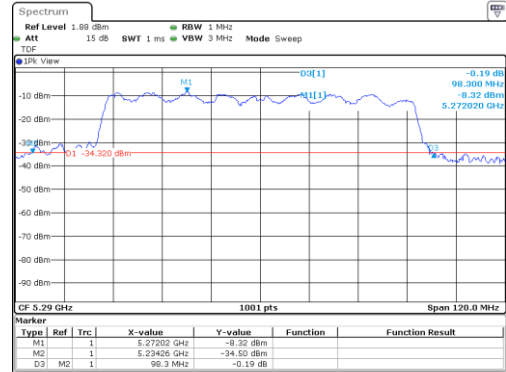

UNII-2C / 802.11ac(VHT20)/ 5 500 MHz

UNII-2C / 802.11ac(VHT20)/ 5 600 MHz

UNII-2C / 802.11ac(VHT20)/ 5 700 MHz

UNII-1 / 802.ac(VHT40)/ 5 190 MHz

UNII-2A / 802.ac(VHT40)/ 5 270 MHz

UNII-1 / 802.ac(VHT40)/ 5 230 MHz

UNII-2A / 802.ac(VHT40)/ 5 310 MHz

UNII-2C / 802.ac(VHT40)/ 5 510 MHz

UNII-2C / 802.ac(VHT40)/ 5 590 MHz

UNII-2C / 802.ac(VHT40)/ 5 670 MHz

UNII-1 / 802.11ac(VHT80)/ 5 210 MHz

UNII-2A / 802.11ac(VHT80)/ 5 290 MHz

UNII-2C / 802.11ac(VHT80)/ 5 530 MHz

UNII-2C / 802.11ac(VHT80)/ 5 610 MHz

7.3.1.2 Measured Graph for 99% Bandwidth

UNII-1 / 802.11a / 5 180 MHz

UNII-2A / 802.11a / 5 260 MHz

UNII-1 / 802.11a / 5 200 MHz

UNII-2A / 802.11a / 5 280 MHz