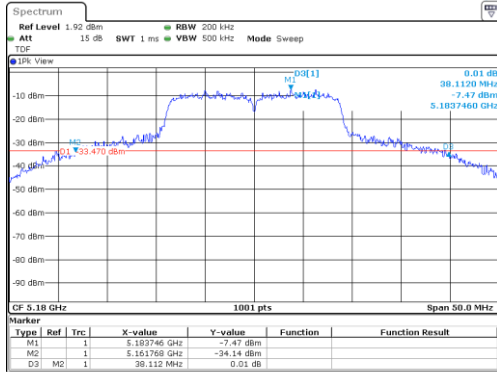

UNII-2A / 802.11n(HT40)/ 5 270 MHz

UNII-1 / 802.11n(HT40)/ 5 230 MHz

UNII-2A / 802.11n(HT40)/ 5 310 MHz

UNII-2C / 802.11n(HT40)/ 5 510 MHz

UNII-2C / 802.11n(HT40)/ 5 590 MHz

UNII-2C / 802.11n(HT40)/ 5 670 MHz