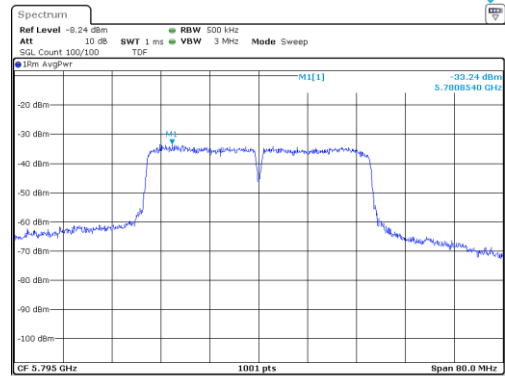

UNII-3 / 802.11ac(VHT40)/ 5 795 MHz