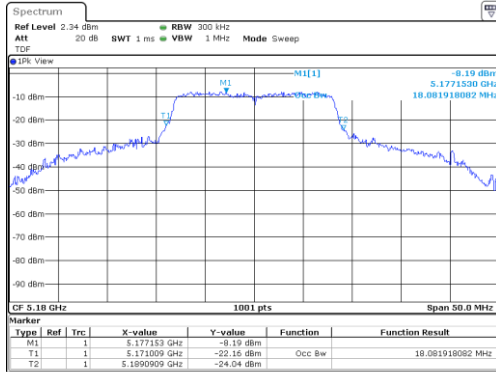

UNII-2C / 802.11ac(VHT20)/ 5 500 MHz

UNII-2C / 802.11ac(VHT20)/ 5 600 MHz

UNII-2C / 802.11ac(VHT20)/ 5 700 MHz

UNII-1 / 802.ac(VHT40)/ 5 190 MHz

UNII-2A / 802.ac(VHT40)/ 5 270 MHz

UNII-1 / 802.ac(VHT40)/ 5 230 MHz

UNII-2A / 802.ac(VHT40)/ 5 310 MHz

UNII-2C / 802.ac(VHT40)/ 5 510 MHz

UNII-2C / 802.ac(VHT40)/ 5 590 MHz

UNII-2C / 802.ac(VHT40)/ 5 670 MHz

UNII-1 / 802.11ac(VHT80)/ 5 210 MHz

UNII-2A / 802.11ac(VHT80)/ 5 290 MHz

UNII-2C / 802.11ac(VHT80)/ 5 530 MHz

UNII-2C / 802.11ac(VHT80)/ 5 610 MHz

7.3.1.2 Measured Graph for 99% Bandwidth

UNII-1 / 802.11a / 5 180 MHz

UNII-2A / 802.11a / 5 260 MHz

UNII-1 / 802.11a / 5 200 MHz

UNII-2A / 802.11a / 5 280 MHz