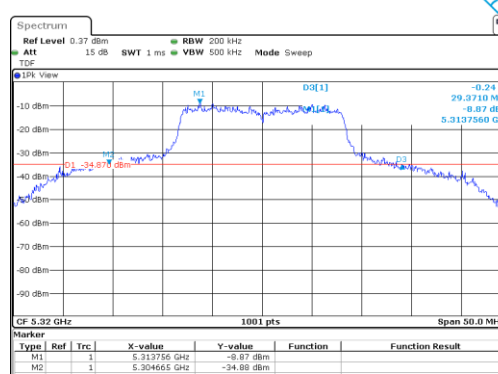

Modulation Type	Band	Frequency (MHz)	Measured Bandwidth (MHz)
802.11ac(VHT20)	UNII 1	5 180	22.930
		5 200	25.070
		5 240	21.730
	UNII 2A	5 260	22.830
		5 280	20.930
		5 320	19.280
	UNII 2C	5 500	19.880
		5 600	18.180
		5 700	18.080
	UNII 3	5 745	17.880
		5 785	18.080
		5 825	17.880
802.11ac(VHT40)	UNII 1	5 190	37.760
		5 230	37.460
	UNII 2A	5 270	37.760
		5 310	37.060
	UNII 2C	5 510	36.960
		5 590	36.460
	UNII 3	5 670	36.760
		5 755	36.560
		5 795	36.960
802.11ac(VHT80)	UNII 1	5 210	75.760
	UNII 2A	5 290	75.760
	UNII 2C	5 530	75.520
		5 610	75.520
	UNII 3	5 775	75.400

7.3.1.1 Measured Graph for 26 dB Bandwidth

UNII-1 / 802.11a / 5 180 MHz

UNII-2A / 802.11a / 5 260 MHz

UNII-1 / 802.11a / 5 200 MHz

UNII-2A / 802.11a / 5 280 MHz

UNII-1 / 802.11a / 5 240 MHz

UNII-2A / 802.11a / 5 320 MHz

UNII-2C / 802.11a / 5 500 MHz

UNII-2C / 802.11a / 5 600 MHz

UNII-2C / 802.11a / 5 700 MHz

UNII-1 / 802.11n(HT20) / 5 180 MHz

UNII-2A / 802.11n(HT20)/ 5 260 MHz

UNII-1 / 802.11n(HT20)/ 5 200 MHz

UNII-2A / 802.11n(HT20)/ 5 280 MHz