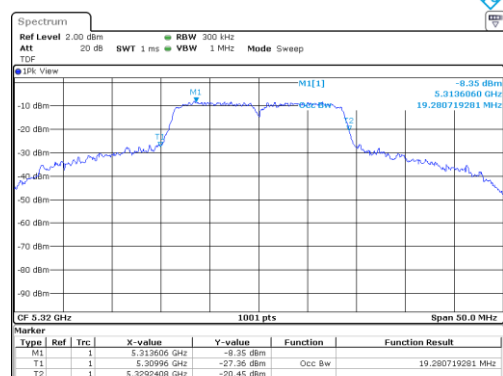

UNII-1 / 802.11a / 5 240 MHz

UNII-2A / 802.11a / 5 320 MHz

UNII-2C / 802.11a / 5 500 MHz

UNII-3 / 802.11a / 5 745 MHz

UNII-2C / 802.11a / 5 600 MHz

UNII-3 / 802.11a / 5 785 MHz

UNII-2C / 802.11a / 5 700 MHz

UNII-3 / 802.11a / 5 825 MHz

UNII-1 / 802.11n(HT20) / 5 180 MHz

UNII-2A / 802.11n(HT20)/ 5 260 MHz

UNII-1 / 802.11n(HT20)/ 5 200 MHz

UNII-2A / 802.11n(HT20)/ 5 280 MHz

UNII-1 / 802.11n(HT20)/ 5 240 MHz

UNII-2A / 802.11n(HT20)/ 5 320 MHz

UNII-2C / 802.11n(HT20)/ 5 500 MHz

UNII-3 / 802.11n(HT20)/ 5 745 MHz

UNII-2C / 802.11n(HT20)/ 5 600 MHz

UNII-3 / 802.11n(HT20)/ 5 785 MHz

UNII-2C / 802.11n(HT20)/ 5 700 MHz

UNII-3 / 802.11n(HT20)/ 5 825 MHz