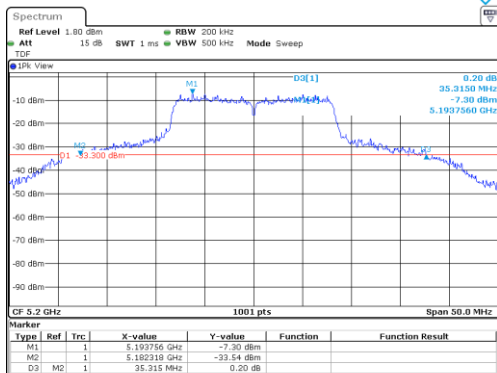

- 99% Bandwidth

Modulation Type	Band	Frequency (MHz)	Measured Bandwidth (MHz)
802.11a	UNII 1	5 180	18.080
		5 200	21.330
		5 240	19.480
	UNII 2A	5 260	21.630
		5 280	19.730
		5 320	18.280
	UNII 2C	5 500	17.580
		5 600	17.380
		5 700	17.030
	UNII 3	5 745	16.830
		5 785	16.930
		5 825	16.780
802.11n(HT20)	UNII 1	5 180	22.530
		5 200	23.080
		5 240	21.280
	UNII 2A	5 260	23.280
		5 280	22.230
		5 320	19.280
	UNII 2C	5 500	19.830
		5 600	18.180
		5 700	17.880
	UNII 3	5 745	17.880
		5 785	17.980
		5 825	17.780
802.11n(HT40)	UNII 1	5 190	38.360
		5 230	37.960
	UNII 2A	5 270	38.060
		5 310	37.160
	UNII 2C	5 510	36.960
		5 590	36.560
		5 670	36.760
	UNII 3	5 755	36.660
		5 795	37.060

Modulation Type	Band	Frequency (MHz)	Measured Bandwidth (MHz)
802.11ac(VHT20)	UNII 1	5 180	22.930
		5 200	25.070
		5 240	21.730
	UNII 2A	5 260	22.830
		5 280	20.930
		5 320	19.280
	UNII 2C	5 500	19.880
		5 600	18.180
		5 700	18.080
	UNII 3	5 745	17.880
		5 785	18.080
		5 825	17.880
802.11ac(VHT40)	UNII 1	5 190	37.760
		5 230	37.460
	UNII 2A	5 270	37.760
		5 310	37.060
	UNII 2C	5 510	36.960
		5 590	36.460
	UNII 3	5 670	36.760
		5 755	36.560
		5 795	36.960
802.11ac(VHT80)	UNII 1	5 210	75.760
	UNII 2A	5 290	75.760
	UNII 2C	5 530	75.520
		5 610	75.520
	UNII 3	5 775	75.400

7.3.1.1 Measured Graph for 26 dB Bandwidth

UNII-1 / 802.11a / 5 180 MHz

UNII-2A / 802.11a / 5 260 MHz

UNII-1 / 802.11a / 5 200 MHz

UNII-2A / 802.11a / 5 280 MHz

UNII-1 / 802.11a / 5 240 MHz

UNII-2A / 802.11a / 5 320 MHz