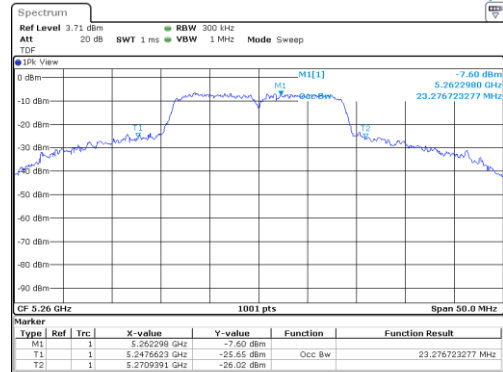

UNII-2C / 802.11ac(VHT80)/ 5 530 MHz

UNII-2C / 802.11ac(VHT80)/ 5 610 MHz

7.3.1.2 Measured Graph for 99% Bandwidth

UNII-1 / 802.11a / 5 180 MHz

UNII-2A / 802.11a / 5 260 MHz

UNII-1 / 802.11a / 5 200 MHz

UNII-2A / 802.11a / 5 280 MHz

UNII-1 / 802.11a / 5 240 MHz

UNII-2A / 802.11a / 5 320 MHz

UNII-2C / 802.11a / 5 500 MHz

UNII-3 / 802.11a / 5 745 MHz

UNII-2C / 802.11a / 5 600 MHz

UNII-3 / 802.11a / 5 785 MHz

UNII-2C / 802.11a / 5 700 MHz

UNII-3 / 802.11a / 5 825 MHz

UNII-1 / 802.11n(HT20) / 5 180 MHz

UNII-2A / 802.11n(HT20)/ 5 260 MHz

UNII-1 / 802.11n(HT20)/ 5 200 MHz

UNII-2A / 802.11n(HT20)/ 5 280 MHz

UNII-1 / 802.11n(HT20)/ 5 240 MHz

UNII-2A / 802.11n(HT20)/ 5 320 MHz