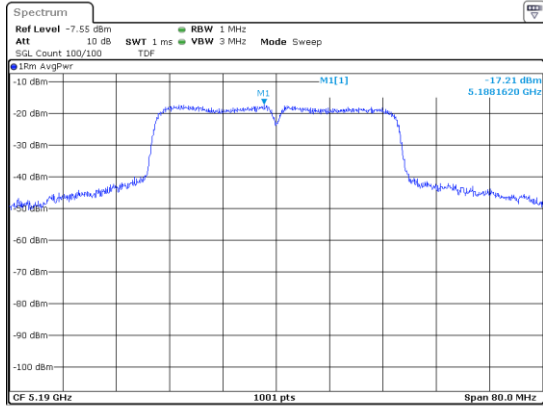

6.3.2.5 Measured Graph for 802.ac(VHT40) Test Data

UNII-1 / 802.ac(VHT40)/ 5 190 MHz

UNII-2A / 802.ac(VHT40)/ 5 270 MHz

UNII-1 / 802.ac(VHT40)/ 5 230 MHz

UNII-2A / 802.ac(VHT40)/ 5 310 MHz

UNII-2C / 802.11ac(VHT40)/ 5 510 MHz