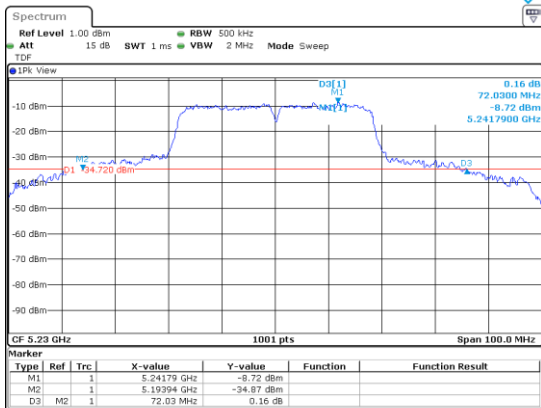

UNII-1 / 802.11n(HT40)/ 5 190 MHz

UNII-1 / 802.11n(HT40)/ 5 230 MHz