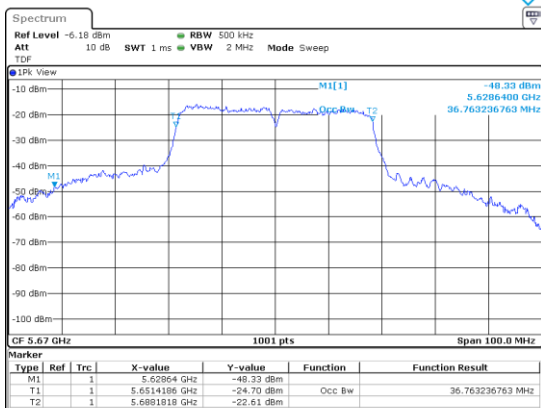

UNII-2C / 802.11n(HT20)/ 5 500 MHz

UNII-3 / 802.11n(HT20)/ 5 745 MHz

UNII-2C / 802.11n(HT20)/ 5 600 MHz

UNII-3 / 802.11n(HT20)/ 5 785 MHz

UNII-2C / 802.11n(HT20)/ 5 700 MHz

UNII-3 / 802.11n(HT20)/ 5 825 MHz

UNII-1 / 802.11n(HT40)/ 5 190 MHz

UNII-2A / 802.11n(HT40)/ 5 270 MHz

UNII-1 / 802.11n(HT40)/ 5 230 MHz

UNII-2A / 802.11n(HT40)/ 5 310 MHz

UNII-2C / 802.11n(HT40)/ 5 510 MHz

UNII-3 / 802.11n(HT40)/ 5 755 MHz

UNII-2C / 802.11n(HT40)/ 5 590 MHz

UNII-3 / 802.11n(HT40)/ 5 795 MHz

UNII-2C / 802.11n(HT40)/ 5 670 MHz

UNII-1 / 802.11ac(VHT20) / 5 180 MHz

UNII-2A / 802.11ac(VHT20)/ 5 260 MHz

UNII-1 / 802.11ac(VHT20)/ 5 200 MHz