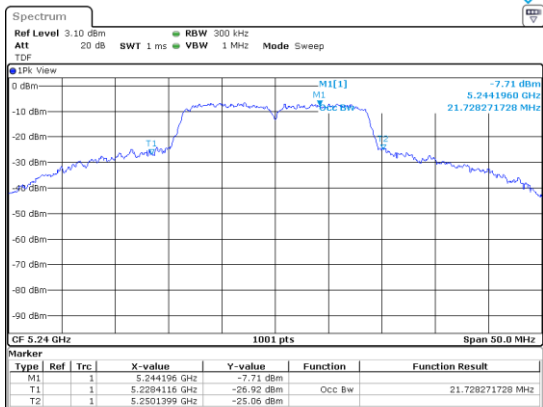

UNII-1 / 802.11n(HT40)/ 5 190 MHz

UNII-2A / 802.11n(HT40)/ 5 270 MHz

UNII-1 / 802.11n(HT40)/ 5 230 MHz

UNII-2A / 802.11n(HT40)/ 5 310 MHz

UNII-2C / 802.11n(HT40)/ 5 510 MHz

UNII-3 / 802.11n(HT40)/ 5 755 MHz

UNII-2C / 802.11n(HT40)/ 5 590 MHz

UNII-3 / 802.11n(HT40)/ 5 795 MHz

UNII-2C / 802.11n(HT40)/ 5 670 MHz

UNII-1 / 802.11ac(VHT20) / 5 180 MHz

UNII-2A / 802.11ac(VHT20)/ 5 260 MHz

UNII-1 / 802.11ac(VHT20)/ 5 200 MHz

UNII-2A / 802.11ac(VHT20)/ 5 280 MHz

UNII-1 / 802.11ac(VHT20)/ 5 240 MHz

UNII-2A / 802.11ac(VHT20)/ 5 320 MHz

UNII-2C / 802.11ac(VHT20)/ 5 500 MHz

UNII-3 / 802.11ac(VHT20)/ 5 745 MHz

UNII-2C / 802.11ac(VHT20)/ 5 600 MHz