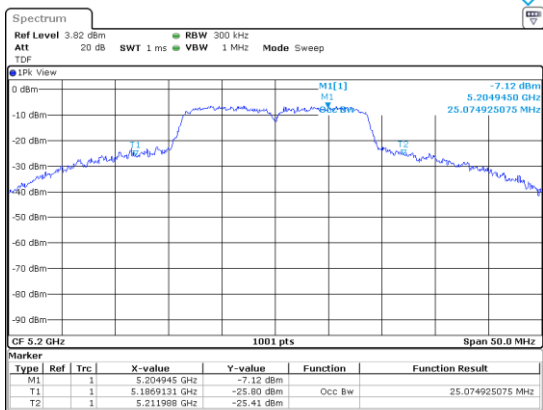

UNII-1 / 802.11n(HT40)/ 5 190 MHz

UNII-2A / 802.11n(HT40)/ 5 270 MHz

UNII-1 / 802.11n(HT40)/ 5 230 MHz

UNII-2A / 802.11n(HT40)/ 5 310 MHz

UNII-2C / 802.11n(HT40)/ 5 510 MHz

UNII-3 / 802.11n(HT40)/ 5 755 MHz

UNII-2C / 802.11n(HT40)/ 5 590 MHz

UNII-3 / 802.11n(HT40)/ 5 795 MHz

UNII-2C / 802.11n(HT40)/ 5 670 MHz

UNII-1 / 802.11ac(VHT20) / 5 180 MHz

UNII-2A / 802.11ac(VHT20)/ 5 260 MHz

UNII-1 / 802.11ac(VHT20)/ 5 200 MHz

UNII-2A / 802.11ac(VHT20)/ 5 280 MHz

UNII-1 / 802.11ac(VHT20)/ 5 240 MHz

UNII-2A / 802.11ac(VHT20)/ 5 320 MHz

UNII-2C / 802.11ac(VHT20)/ 5 500 MHz

UNII-3 / 802.11ac(VHT20)/ 5 745 MHz

UNII-2C / 802.11ac(VHT20)/ 5 600 MHz