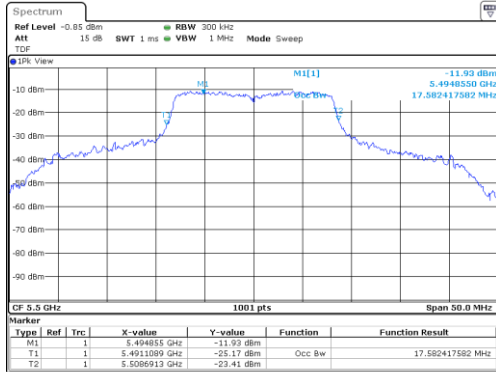

UNII-2A / 802.ac(VHT40)/ 5 310 MHz

UNII-2C / 802.ac(VHT40)/ 5 510 MHz

UNII-2C / 802.ac(VHT40)/ 5 590 MHz

UNII-2C / 802.ac(VHT40)/ 5 670 MHz

UNII-1 / 802.11ac(VHT80)/ 5 210 MHz

UNII-2A / 802.11ac(VHT80)/ 5 290 MHz

UNII-2C / 802.11ac(VHT80)/ 5 530 MHz

UNII-2C / 802.11ac(VHT80)/ 5 610 MHz

7.3.1.2 Measured Graph for 99% Bandwidth

UNII-1 / 802.11a / 5 180 MHz

UNII-2A / 802.11a / 5 260 MHz

UNII-1 / 802.11a / 5 200 MHz

UNII-2A / 802.11a / 5 280 MHz

UNII-1 / 802.11a / 5 240 MHz

UNII-2A / 802.11a / 5 320 MHz

UNII-2C / 802.11a / 5 500 MHz

UNII-3 / 802.11a / 5 745 MHz

UNII-2C / 802.11a / 5 600 MHz

UNII-3 / 802.11a / 5 785 MHz

UNII-2C / 802.11a / 5 700 MHz