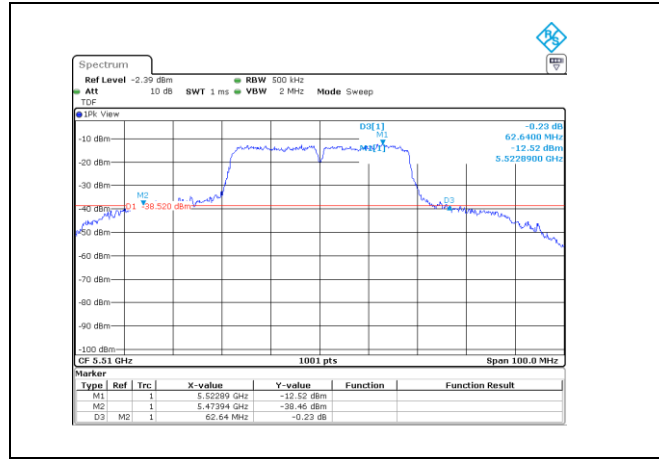

UNII-1 / 802.11ac(VHT20) / 5 180 MHz

UNII-2A / 802.11ac(VHT20)/ 5 260 MHz

UNII-1 / 802.11ac(VHT20)/ 5 200 MHz

UNII-2A / 802.11ac(VHT20)/ 5 280 MHz

UNII-1 / 802.11ac(VHT20)/ 5 240 MHz

UNII-2A / 802.11ac(VHT20)/ 5 320 MHz

UNII-2C / 802.11ac(VHT20)/ 5 500 MHz

UNII-2C / 802.11ac(VHT20)/ 5 600 MHz

UNII-2C / 802.11ac(VHT20)/ 5 700 MHz

UNII-1 / 802.ac(VHT40)/ 5 190 MHz

UNII-2A / 802.ac(VHT40)/ 5 270 MHz

UNII-1 / 802.ac(VHT40)/ 5 230 MHz

UNII-2A / 802.ac(VHT40)/ 5 310 MHz

UNII-2C / 802.ac(VHT40)/ 5 510 MHz

UNII-2C / 802.ac(VHT40)/ 5 590 MHz

UNII-2C / 802.ac(VHT40)/ 5 670 MHz

UNII-1 / 802.11ac(VHT80)/ 5 210 MHz

UNII-2A / 802.11ac(VHT80)/ 5 290 MHz