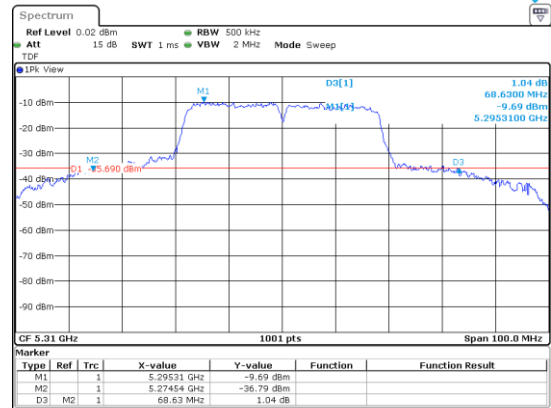

UNII-2C / 802.11a / 5 500 MHz

UNII-2C / 802.11a / 5 600 MHz

UNII-2C / 802.11a / 5 700 MHz

UNII-1 / 802.11n(HT20) / 5 180 MHz

UNII-2A / 802.11n(HT20)/ 5 260 MHz

UNII-1 / 802.11n(HT20)/ 5 200 MHz

UNII-2A / 802.11n(HT20)/ 5 280 MHz

UNII-1 / 802.11n(HT20)/ 5 240 MHz

UNII-2A / 802.11n(HT20)/ 5 320 MHz

UNII-2C / 802.11n(HT20)/ 5 500 MHz

UNII-2C / 802.11n(HT20)/ 5 600 MHz

UNII-2C / 802.11n(HT20)/ 5 700 MHz

UNII-1 / 802.11n(HT40)/ 5 190 MHz

UNII-2A / 802.11n(HT40)/ 5 270 MHz

UNII-1 / 802.11n(HT40)/ 5 230 MHz

UNII-2A / 802.11n(HT40)/ 5 310 MHz

UNII-2C / 802.11n(HT40)/ 5 510 MHz

UNII-2C / 802.11n(HT40)/ 5 590 MHz

UNII-2C / 802.11n(HT40)/ 5 670 MHz