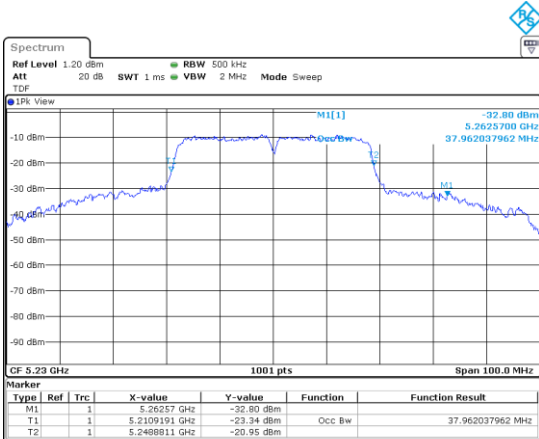

UNII-2C / 802.11n(HT20)/ 5 500 MHz

UNII-3 / 802.11n(HT20)/ 5 745 MHz

UNII-2C / 802.11n(HT20)/ 5 600 MHz

UNII-3 / 802.11n(HT20)/ 5 785 MHz

UNII-2C / 802.11n(HT20)/ 5 700 MHz

UNII-3 / 802.11n(HT20)/ 5 825 MHz

UNII-1 / 802.11n(HT40)/ 5 190 MHz

UNII-2A / 802.11n(HT40)/ 5 270 MHz

UNII-1 / 802.11n(HT40)/ 5 230 MHz

UNII-2A / 802.11n(HT40)/ 5 310 MHz

UNII-2C / 802.11n(HT40)/ 5 510 MHz

UNII-3 / 802.11n(HT40)/ 5 755 MHz