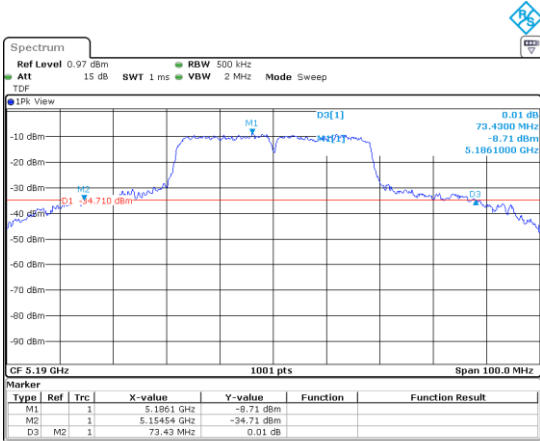

UNII-2A / 802.11n(HT40)/ 5 270 MHz

UNII-1 / 802.11n(HT40)/ 5 230 MHz

UNII-2A / 802.11n(HT40)/ 5 310 MHz

UNII-2C / 802.11n(HT40)/ 5 510 MHz

UNII-2C / 802.11n(HT40)/ 5 590 MHz

UNII-2C / 802.11n(HT40)/ 5 670 MHz

UNII-1 / 802.11ac(VHT20) / 5 180 MHz

UNII-2A / 802.11ac(VHT20)/ 5 260 MHz

UNII-1 / 802.11ac(VHT20)/ 5 200 MHz

UNII-2A / 802.11ac(VHT20)/ 5 280 MHz

UNII-1 / 802.11ac(VHT20)/ 5 240 MHz

UNII-2A / 802.11ac(VHT20)/ 5 320 MHz

UNII-2C / 802.11ac(VHT20)/ 5 500 MHz

UNII-2C / 802.11ac(VHT20)/ 5 600 MHz

UNII-2C / 802.11ac(VHT20)/ 5 700 MHz

UNII-1 / 802.ac(VHT40)/ 5 190 MHz

UNII-2A / 802.ac(VHT40)/ 5 270 MHz

UNII-1 / 802.ac(VHT40)/ 5 230 MHz