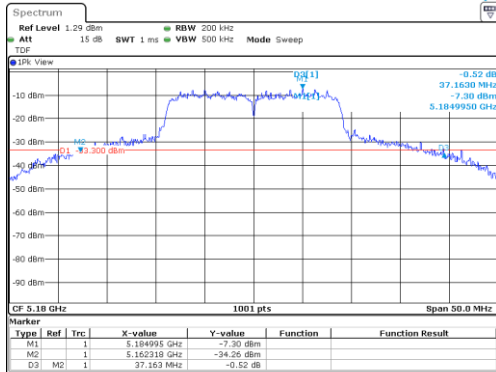

7.3.1.1 Measured Graph for 26 dB Bandwidth

UNII-1 / 802.11a / 5 180 MHz

UNII-2A / 802.11a / 5 260 MHz

UNII-1 / 802.11a / 5 200 MHz

UNII-2A / 802.11a / 5 280 MHz

UNII-1 / 802.11a / 5 240 MHz

UNII-2A / 802.11a / 5 320 MHz

UNII-2C / 802.11a / 5 500 MHz

UNII-2C / 802.11a / 5 600 MHz

UNII-2C / 802.11a / 5 700 MHz

UNII-1 / 802.11n(HT20) / 5 180 MHz

UNII-2A / 802.11n(HT20)/ 5 260 MHz

UNII-1 / 802.11n(HT20)/ 5 200 MHz

UNII-2A / 802.11n(HT20)/ 5 280 MHz