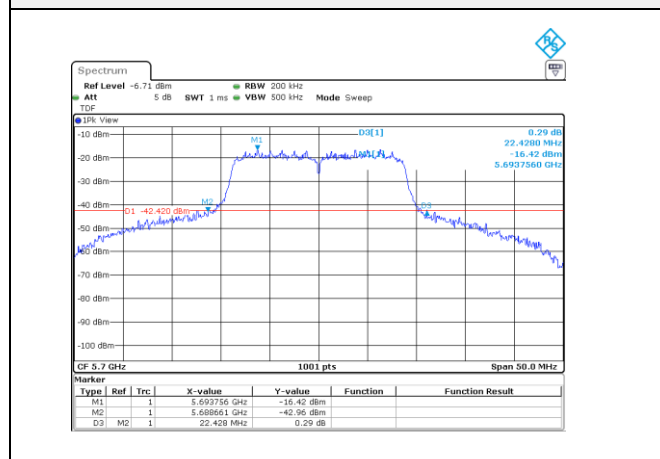

UNII-2C / 802.11a / 5 500 MHz

UNII-2C / 802.11a / 5 600 MHz

UNII-2C / 802.11a / 5 700 MHz

UNII-1 / 802.11n(HT20) / 5 180 MHz

UNII-2A / 802.11n(HT20)/ 5 260 MHz

UNII-1 / 802.11n(HT20)/ 5 200 MHz

UNII-2A / 802.11n(HT20)/ 5 280 MHz

UNII-1 / 802.11n(HT20)/ 5 240 MHz

UNII-2A / 802.11n(HT20)/ 5 320 MHz

UNII-2C / 802.11n(HT20)/ 5 500 MHz

UNII-2C / 802.11n(HT20)/ 5 600 MHz

UNII-2C / 802.11n(HT20)/ 5 700 MHz

UNII-1 / 802.11n(HT40)/ 5 190 MHz

UNII-2A / 802.11n(HT40)/ 5 270 MHz

UNII-1 / 802.11n(HT40)/ 5 230 MHz

UNII-2A / 802.11n(HT40)/ 5 310 MHz

UNII-2C / 802.11n(HT40)/ 5 510 MHz

UNII-2C / 802.11n(HT40)/ 5 590 MHz

UNII-2C / 802.11n(HT40)/ 5 670 MHz