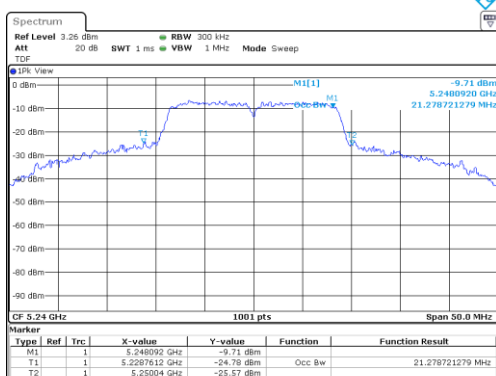

UNII-1 / 802.11a / 5 240 MHz

UNII-2A / 802.11a / 5 320 MHz

UNII-2C / 802.11a / 5 500 MHz

UNII-3 / 802.11a / 5 745 MHz

UNII-2C / 802.11a / 5 600 MHz

UNII-3 / 802.11a / 5 785 MHz

UNII-2C / 802.11a / 5 700 MHz

UNII-3 / 802.11a / 5 825 MHz

UNII-1 / 802.11n(HT20) / 5 180 MHz

UNII-2A / 802.11n(HT20)/ 5 260 MHz

UNII-1 / 802.11n(HT20)/ 5 200 MHz

UNII-2A / 802.11n(HT20)/ 5 280 MHz

UNII-1 / 802.11n(HT20)/ 5 240 MHz

UNII-2A / 802.11n(HT20)/ 5 320 MHz

UNII-2C / 802.11n(HT20)/ 5 500 MHz

UNII-3 / 802.11n(HT20)/ 5 745 MHz

UNII-2C / 802.11n(HT20)/ 5 600 MHz

UNII-3 / 802.11n(HT20)/ 5 785 MHz

UNII-2C / 802.11n(HT20)/ 5 700 MHz

UNII-3 / 802.11n(HT20)/ 5 825 MHz