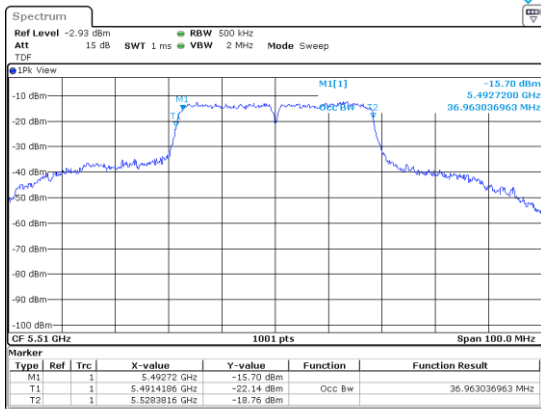

UNII-2A / 802.11ac(VHT20)/ 5 280 MHz

UNII-1 / 802.11ac(VHT20)/ 5 240 MHz

UNII-2A / 802.11ac(VHT20)/ 5 320 MHz

UNII-2C / 802.11ac(VHT20)/ 5 500 MHz

UNII-3 / 802.11ac(VHT20)/ 5 745 MHz

UNII-2C / 802.11ac(VHT20)/ 5 600 MHz

UNII-3 / 802.11ac(VHT20)/ 5 785 MHz

UNII-2C / 802.11ac(VHT20)/ 5 700 MHz

UNII-3 / 802.11ac(VHT20)/ 5 825 MHz

UNII-1 / 802.ac(VHT40)/ 5 190 MHz

UNII-2A / 802.ac(VHT40)/ 5 270 MHz

UNII-1 / 802.ac(VHT40)/ 5 230 MHz

UNII-2A / 802.ac(VHT40)/ 5 310 MHz

UNII-2C / 802.ac(VHT40)/ 5 510 MHz

UNII-3 / 802.ac(VHT40)/ 5 755 MHz

UNII-2C / 802.ac(VHT40)/ 5 590 MHz

UNII-3 / 802.ac(VHT40)/ 5 795 MHz

UNII-2C / 802.ac(VHT40)/ 5 670 MHz