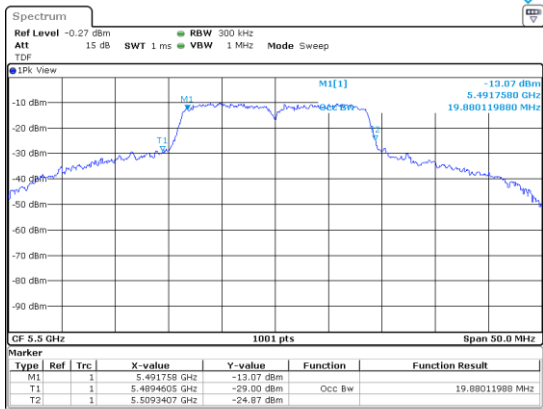

UNII-2C / 802.11n(HT40)/ 5 590 MHz

UNII-3 / 802.11n(HT40)/ 5 795 MHz

UNII-2C / 802.11n(HT40)/ 5 670 MHz

UNII-1 / 802.11ac(VHT20) / 5 180 MHz

UNII-2A / 802.11ac(VHT20)/ 5 260 MHz

UNII-1 / 802.11ac(VHT20)/ 5 200 MHz

UNII-2A / 802.11ac(VHT20)/ 5 280 MHz

UNII-1 / 802.11ac(VHT20)/ 5 240 MHz

UNII-2A / 802.11ac(VHT20)/ 5 320 MHz

UNII-2C / 802.11ac(VHT20)/ 5 500 MHz

UNII-3 / 802.11ac(VHT20)/ 5 745 MHz

UNII-2C / 802.11ac(VHT20)/ 5 600 MHz