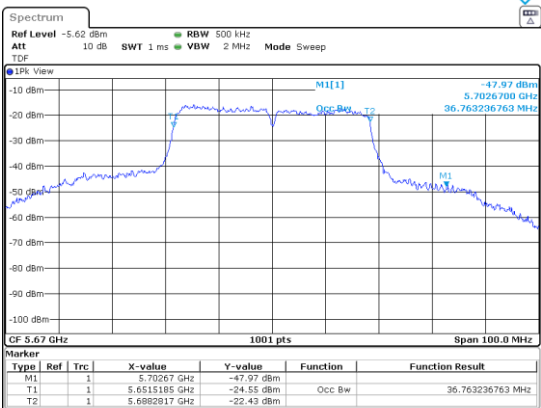

UNII-3 / 802.11ac(VHT20)/ 5 785 MHz

UNII-2C / 802.11ac(VHT20)/ 5 700 MHz

UNII-3 / 802.11ac(VHT20)/ 5 825 MHz

UNII-1 / 802.ac(VHT40)/ 5 190 MHz

UNII-2A / 802.ac(VHT40)/ 5 270 MHz

UNII-1 / 802.ac(VHT40)/ 5 230 MHz

UNII-2A / 802.ac(VHT40)/ 5 310 MHz

UNII-2C / 802.ac(VHT40)/ 5 510 MHz

UNII-3 / 802.ac(VHT40)/ 5 755 MHz

UNII-2C / 802.ac(VHT40)/ 5 590 MHz

UNII-3 / 802.ac(VHT40)/ 5 795 MHz

UNII-2C / 802.ac(VHT40)/ 5 670 MHz