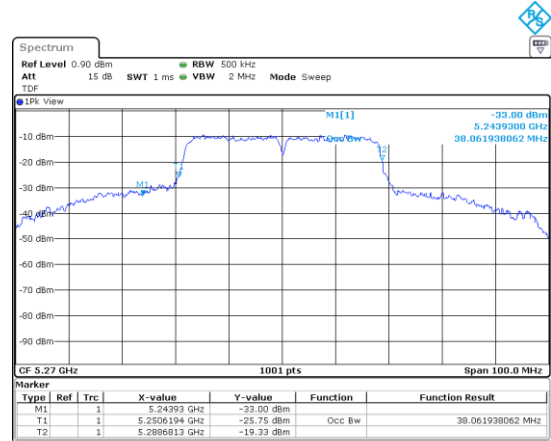

UNII-3 / 802.11a / 5 825 MHz

UNII-1 / 802.11n(HT20) / 5 180 MHz

UNII-2A / 802.11n(HT20)/ 5 260 MHz

UNII-1 / 802.11n(HT20)/ 5 200 MHz

UNII-2A / 802.11n(HT20)/ 5 280 MHz

UNII-1 / 802.11n(HT20)/ 5 240 MHz

UNII-2A / 802.11n(HT20)/ 5 320 MHz

UNII-2C / 802.11n(HT20)/ 5 500 MHz

UNII-3 / 802.11n(HT20)/ 5 745 MHz

UNII-2C / 802.11n(HT20)/ 5 600 MHz

UNII-3 / 802.11n(HT20)/ 5 785 MHz

UNII-2C / 802.11n(HT20)/ 5 700 MHz

UNII-3 / 802.11n(HT20)/ 5 825 MHz

UNII-1 / 802.11n(HT40)/ 5 190 MHz

UNII-2A / 802.11n(HT40)/ 5 270 MHz

UNII-1 / 802.11n(HT40)/ 5 230 MHz

UNII-2A / 802.11n(HT40)/ 5 310 MHz

UNII-2C / 802.11n(HT40)/ 5 510 MHz

UNII-3 / 802.11n(HT40)/ 5 755 MHz