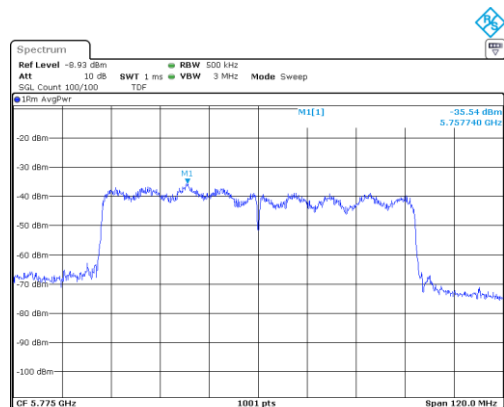

UNII-3 / 802.11ac(VHT80)/ 5 775 MHz