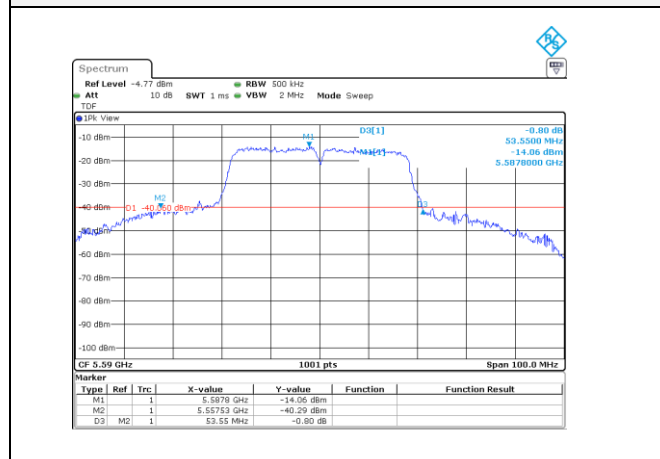

UNII-1 / 802.11n(HT20)/ 5 240 MHz

UNII-2A / 802.11n(HT20)/ 5 320 MHz

UNII-2C / 802.11n(HT20)/ 5 500 MHz

UNII-2C / 802.11n(HT20)/ 5 600 MHz

UNII-2C / 802.11n(HT20)/ 5 700 MHz

UNII-1 / 802.11n(HT40)/ 5 190 MHz

UNII-2A / 802.11n(HT40)/ 5 270 MHz

UNII-1 / 802.11n(HT40)/ 5 230 MHz

UNII-2A / 802.11n(HT40)/ 5 310 MHz

UNII-2C / 802.11n(HT40)/ 5 510 MHz

UNII-2C / 802.11n(HT40)/ 5 590 MHz

UNII-2C / 802.11n(HT40)/ 5 670 MHz

UNII-1 / 802.11ac(VHT20) / 5 180 MHz

UNII-2A / 802.11ac(VHT20)/ 5 260 MHz

UNII-1 / 802.11ac(VHT20)/ 5 200 MHz

UNII-2A / 802.11ac(VHT20)/ 5 280 MHz

UNII-1 / 802.11ac(VHT20)/ 5 240 MHz

UNII-2A / 802.11ac(VHT20)/ 5 320 MHz