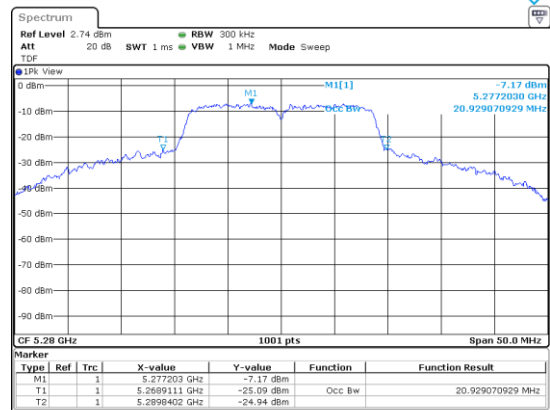

UNII-1 / 802.11n(HT40)/ 5 190 MHz

UNII-2A / 802.11n(HT40)/ 5 270 MHz

UNII-1 / 802.11n(HT40)/ 5 230 MHz

UNII-2A / 802.11n(HT40)/ 5 310 MHz

UNII-2C / 802.11n(HT40)/ 5 510 MHz

UNII-3 / 802.11n(HT40)/ 5 755 MHz

UNII-2C / 802.11n(HT40)/ 5 590 MHz

UNII-3 / 802.11n(HT40)/ 5 795 MHz

UNII-2C / 802.11n(HT40)/ 5 670 MHz

UNII-1 / 802.11ac(VHT20) / 5 180 MHz

UNII-2A / 802.11ac(VHT20)/ 5 260 MHz

UNII-1 / 802.11ac(VHT20)/ 5 200 MHz

UNII-2A / 802.11ac(VHT20)/ 5 280 MHz

UNII-1 / 802.11ac(VHT20)/ 5 240 MHz

UNII-2A / 802.11ac(VHT20)/ 5 320 MHz

UNII-2C / 802.11ac(VHT20)/ 5 500 MHz

UNII-3 / 802.11ac(VHT20)/ 5 745 MHz

UNII-2C / 802.11ac(VHT20)/ 5 600 MHz