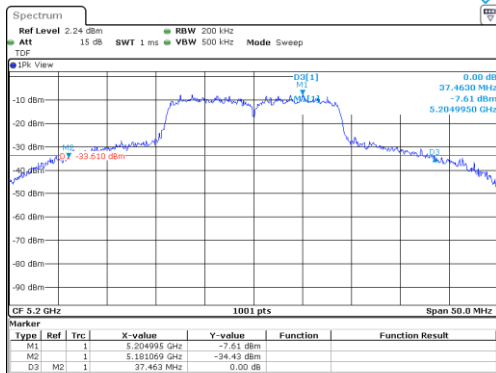

UNII-2C / 802.11a / 5 500 MHz

UNII-2C / 802.11a / 5 600 MHz

UNII-2C / 802.11a / 5 700 MHz

UNII-1 / 802.11n(HT20) / 5 180 MHz

UNII-2A / 802.11n(HT20)/ 5 260 MHz

UNII-1 / 802.11n(HT20)/ 5 200 MHz

UNII-2A / 802.11n(HT20)/ 5 280 MHz