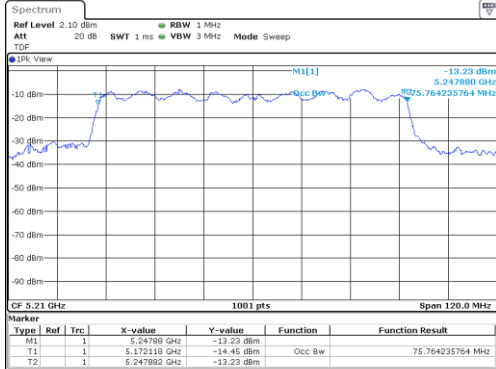

UNII-3 / 802.11ac(VHT20)/ 5 785 MHz

UNII-2C / 802.11ac(VHT20)/ 5 700 MHz

UNII-3 / 802.11ac(VHT20)/ 5 825 MHz

UNII-1 / 802.ac(VHT40)/ 5 190 MHz

UNII-2A / 802.ac(VHT40)/ 5 270 MHz

UNII-1 / 802.ac(VHT40)/ 5 230 MHz

UNII-2A / 802.ac(VHT40)/ 5 310 MHz

UNII-2C / 802.ac(VHT40)/ 5 510 MHz

UNII-3 / 802.ac(VHT40)/ 5 755 MHz

UNII-2C / 802.ac(VHT40)/ 5 590 MHz

UNII-3 / 802.ac(VHT40)/ 5 795 MHz

UNII-2C / 802.ac(VHT40)/ 5 670 MHz

UNII-1 / 802.ac(VHT80)/ 5 210 MHz

UNII-2A / 802.ac(VHT80)/ 5 290 MHz

UNII-2C / 802.ac(VHT80)/ 5 530 MHz

UNII-3 / 802.ac(VHT80)/ 5 775 MHz

UNII-2C / 802.ac(VHT80)/ 5 610 MHz

7.3.2 Measured Results for DC 24 V
- 26 dB Bandwidth