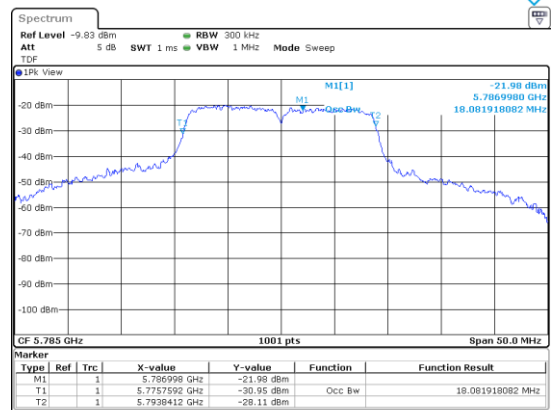

UNII-2C / 802.11n(HT40)/ 5 590 MHz

UNII-3 / 802.11n(HT40)/ 5 795 MHz

UNII-2C / 802.11n(HT40)/ 5 670 MHz

UNII-1 / 802.11ac(VHT20) / 5 180 MHz

UNII-2A / 802.11ac(VHT20)/ 5 260 MHz

UNII-1 / 802.11ac(VHT20)/ 5 200 MHz

UNII-2A / 802.11ac(VHT20)/ 5 280 MHz

UNII-1 / 802.11ac(VHT20)/ 5 240 MHz

UNII-2A / 802.11ac(VHT20)/ 5 320 MHz

UNII-2C / 802.11ac(VHT20)/ 5 500 MHz

UNII-3 / 802.11ac(VHT20)/ 5 745 MHz

UNII-2C / 802.11ac(VHT20)/ 5 600 MHz

UNII-3 / 802.11ac(VHT20)/ 5 785 MHz

UNII-2C / 802.11ac(VHT20)/ 5 700 MHz

UNII-3 / 802.11ac(VHT20)/ 5 825 MHz

UNII-1 / 802.ac(VHT40)/ 5 190 MHz

UNII-2A / 802.ac(VHT40)/ 5 270 MHz

UNII-1 / 802.ac(VHT40)/ 5 230 MHz