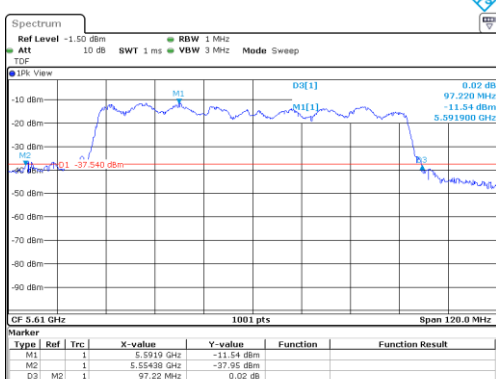

UNII-2C / 802.11ac(VHT20)/ 5 500 MHz

UNII-2C / 802.11ac(VHT20)/ 5 600 MHz

UNII-2C / 802.11ac(VHT20)/ 5 700 MHz

UNII-1 / 802.ac(VHT40)/ 5 190 MHz

UNII-2A / 802.ac(VHT40)/ 5 270 MHz

UNII-1 / 802.ac(VHT40)/ 5 230 MHz

UNII-2A / 802.ac(VHT40)/ 5 310 MHz

UNII-2C / 802.ac(VHT40)/ 5 510 MHz

UNII-2C / 802.ac(VHT40)/ 5 590 MHz

UNII-2C / 802.ac(VHT40)/ 5 670 MHz

UNII-1 / 802.11ac(VHT80)/ 5 210 MHz

UNII-2A / 802.11ac(VHT80)/ 5 290 MHz

UNII-2C / 802.11ac(VHT80)/ 5 530 MHz

UNII-2C / 802.11ac(VHT80)/ 5 610 MHz

7.3.1.2 Measured Graph for 99% Bandwidth

UNII-1 / 802.11a / 5 180 MHz

UNII-2A / 802.11a / 5 260 MHz

UNII-1 / 802.11a / 5 200 MHz

UNII-2A / 802.11a / 5 280 MHz