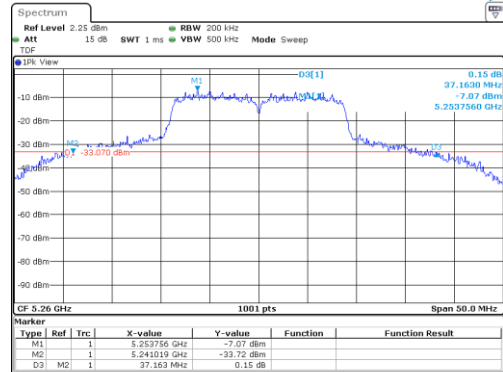

UNII-2C / 802.11a / 5 500 MHz

UNII-2C / 802.11a / 5 600 MHz

UNII-2C / 802.11a / 5 700 MHz

UNII-1 / 802.11n(HT20) / 5 180 MHz

UNII-2A / 802.11n(HT20)/ 5 260 MHz

UNII-1 / 802.11n(HT20)/ 5 200 MHz

UNII-2A / 802.11n(HT20)/ 5 280 MHz