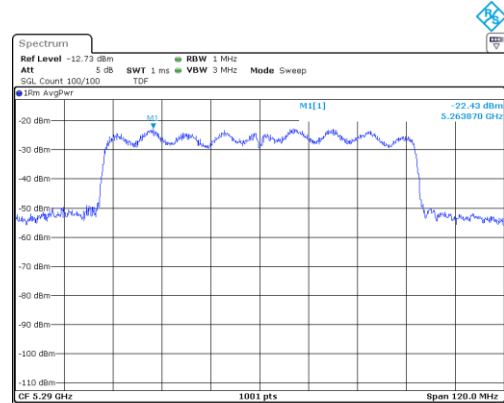

UNII-3 / 802.11ac(VHT40)/ 5 755 MHz

UNII-2C / 802.11ac(VHT40)/ 5 590 MHz

UNII-3 / 802.11ac(VHT40)/ 5 795 MHz

UNII-2C / 802.11ac(VHT40)/ 5 670 MHz

6.3.2.6 Measured Graph for 802.ac(VHT80) Test Data

UNII-1 / 802.11ac(VHT80)/ 5 210 MHz