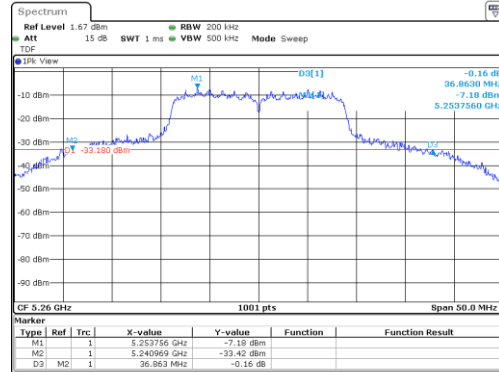

UNII-2A / 802.11ac(VHT20)/ 5 260 MHz