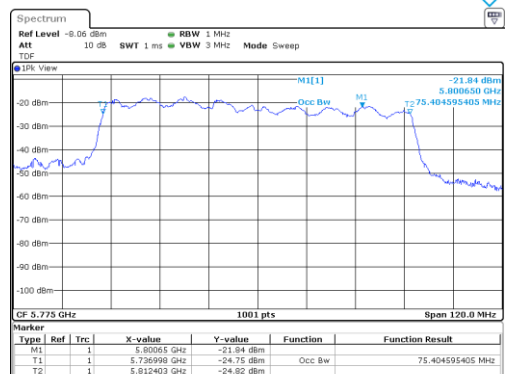

UNII-3 / 802.11ac(VHT20)/ 5 785 MHz

UNII-2C / 802.11ac(VHT20)/ 5 700 MHz

UNII-3 / 802.11ac(VHT20)/ 5 825 MHz

UNII-1 / 802.ac(VHT40)/ 5 190 MHz

UNII-2A / 802.ac(VHT40)/ 5 270 MHz

UNII-1 / 802.ac(VHT40)/ 5 230 MHz

UNII-2A / 802.ac(VHT40)/ 5 310 MHz

UNII-2C / 802.ac(VHT40)/ 5 510 MHz

UNII-3 / 802.ac(VHT40)/ 5 755 MHz

UNII-2C / 802.ac(VHT40)/ 5 590 MHz

UNII-3 / 802.ac(VHT40)/ 5 795 MHz

UNII-2C / 802.ac(VHT40)/ 5 670 MHz

UNII-1 / 802.ac(VHT80)/ 5 210 MHz

UNII-2A / 802.ac(VHT80)/ 5 290 MHz

UNII-2C / 802.ac(VHT80)/ 5 530 MHz

UNII-3 / 802.ac(VHT80)/ 5 775 MHz

UNII-2C / 802.ac(VHT80)/ 5 610 MHz

7.3.2 Measured Results for DC 24 V
- 26 dB Bandwidth