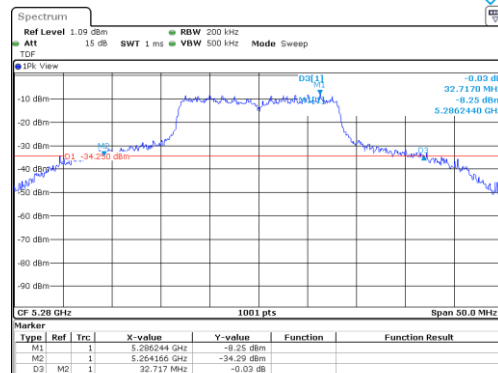

Modulation Type	Band	Frequency (MHz)	Measured Bandwidth (MHz)
802.11ac(VHT20)	UNII 1	5 180	22.930
		5 200	25.070
		5 240	21.730
	UNII 2A	5 260	22.830
		5 280	20.930
		5 320	19.280
	UNII 2C	5 500	19.880
		5 600	18.180
		5 700	18.080
	UNII 3	5 745	17.880
		5 785	18.080
		5 825	17.880
802.11ac(VHT40)	UNII 1	5 190	37.760
		5 230	37.460
	UNII 2A	5 270	37.760
		5 310	37.060
	UNII 2C	5 510	36.960
		5 590	36.460
	UNII 3	5 670	36.760
		5 755	36.560
		5 795	36.960
802.11ac(VHT80)	UNII 1	5 210	75.760
	UNII 2A	5 290	75.760
	UNII 2C	5 530	75.520
		5 610	75.520
	UNII 3	5 775	75.400

7.3.1.1 Measured Graph for 26 dB Bandwidth

UNII-1 / 802.11a / 5 180 MHz

UNII-2A / 802.11a / 5 260 MHz

UNII-1 / 802.11a / 5 200 MHz

UNII-2A / 802.11a / 5 280 MHz

UNII-1 / 802.11a / 5 240 MHz

UNII-2A / 802.11a / 5 320 MHz

UNII-2C / 802.11a / 5 500 MHz

UNII-2C / 802.11a / 5 600 MHz

UNII-2C / 802.11a / 5 700 MHz

UNII-1 / 802.11n(HT20) / 5 180 MHz

UNII-2A / 802.11n(HT20)/ 5 260 MHz

UNII-1 / 802.11n(HT20)/ 5 200 MHz

UNII-2A / 802.11n(HT20)/ 5 280 MHz