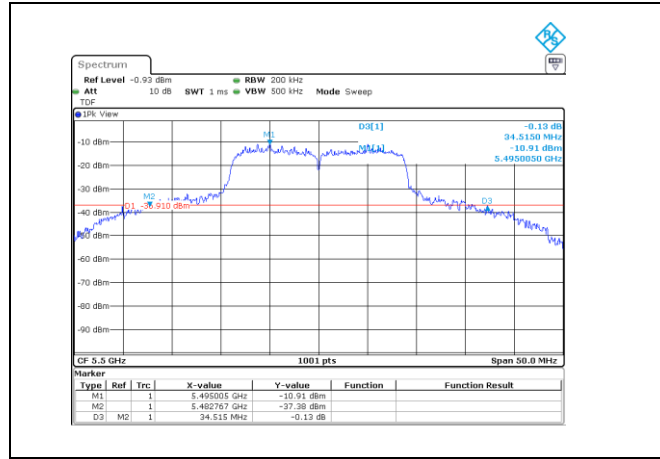

UNII-2A / 802.11n(HT40)/ 5 270 MHz

UNII-1 / 802.11n(HT40)/ 5 230 MHz

UNII-2A / 802.11n(HT40)/ 5 310 MHz

UNII-2C / 802.11n(HT40)/ 5 510 MHz

UNII-2C / 802.11n(HT40)/ 5 590 MHz

UNII-2C / 802.11n(HT40)/ 5 670 MHz

UNII-1 / 802.11ac(VHT20) / 5 180 MHz

UNII-2A / 802.11ac(VHT20)/ 5 260 MHz

UNII-1 / 802.11ac(VHT20)/ 5 200 MHz

UNII-2A / 802.11ac(VHT20)/ 5 280 MHz

UNII-1 / 802.11ac(VHT20)/ 5 240 MHz

UNII-2A / 802.11ac(VHT20)/ 5 320 MHz

UNII-2C / 802.11ac(VHT20)/ 5 500 MHz

UNII-2C / 802.11ac(VHT20)/ 5 600 MHz

UNII-2C / 802.11ac(VHT20)/ 5 700 MHz

UNII-1 / 802.ac(VHT40)/ 5 190 MHz

UNII-2A / 802.ac(VHT40)/ 5 270 MHz

UNII-1 / 802.ac(VHT40)/ 5 230 MHz