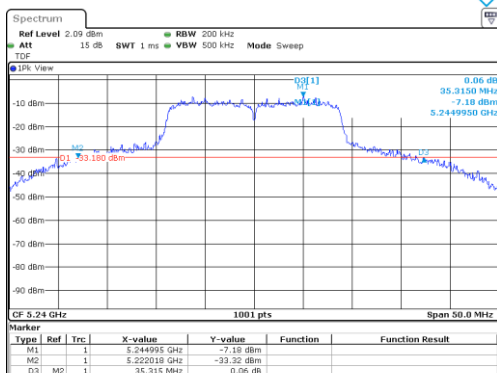

UNII-2A / 802.11n(HT40)/ 5 270 MHz

UNII-1 / 802.11n(HT40)/ 5 230 MHz

UNII-2A / 802.11n(HT40)/ 5 310 MHz

UNII-2C / 802.11n(HT40)/ 5 510 MHz

UNII-2C / 802.11n(HT40)/ 5 590 MHz

UNII-2C / 802.11n(HT40)/ 5 670 MHz

UNII-1 / 802.11ac(VHT20) / 5 180 MHz

UNII-2A / 802.11ac(VHT20)/ 5 260 MHz

UNII-1 / 802.11ac(VHT20)/ 5 200 MHz

UNII-2A / 802.11ac(VHT20)/ 5 280 MHz

UNII-1 / 802.11ac(VHT20)/ 5 240 MHz

UNII-2A / 802.11ac(VHT20)/ 5 320 MHz

UNII-2C / 802.11ac(VHT20)/ 5 500 MHz

UNII-2C / 802.11ac(VHT20)/ 5 600 MHz

UNII-2C / 802.11ac(VHT20)/ 5 700 MHz

UNII-1 / 802.ac(VHT40)/ 5 190 MHz

UNII-2A / 802.ac(VHT40)/ 5 270 MHz

UNII-1 / 802.ac(VHT40)/ 5 230 MHz