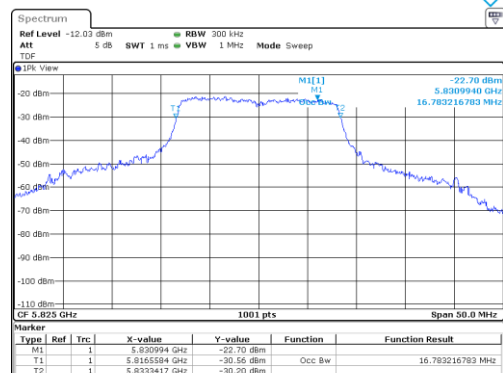

UNII-2C / 802.11ac(VHT80)/ 5 530 MHz

UNII-2C / 802.11ac(VHT80)/ 5 610 MHz

7.3.1.2 Measured Graph for 99% Bandwidth

UNII-1 / 802.11a / 5 180 MHz

UNII-2A / 802.11a / 5 260 MHz

UNII-1 / 802.11a / 5 200 MHz

UNII-2A / 802.11a / 5 280 MHz

UNII-1 / 802.11a / 5 240 MHz

UNII-2A / 802.11a / 5 320 MHz

UNII-2C / 802.11a / 5 500 MHz

UNII-3 / 802.11a / 5 745 MHz

UNII-2C / 802.11a / 5 600 MHz

UNII-3 / 802.11a / 5 785 MHz

UNII-2C / 802.11a / 5 700 MHz

UNII-3 / 802.11a / 5 825 MHz

UNII-1 / 802.11n(HT20) / 5 180 MHz

UNII-2A / 802.11n(HT20)/ 5 260 MHz

UNII-1 / 802.11n(HT20)/ 5 200 MHz

UNII-2A / 802.11n(HT20)/ 5 280 MHz

UNII-1 / 802.11n(HT20)/ 5 240 MHz

UNII-2A / 802.11n(HT20)/ 5 320 MHz