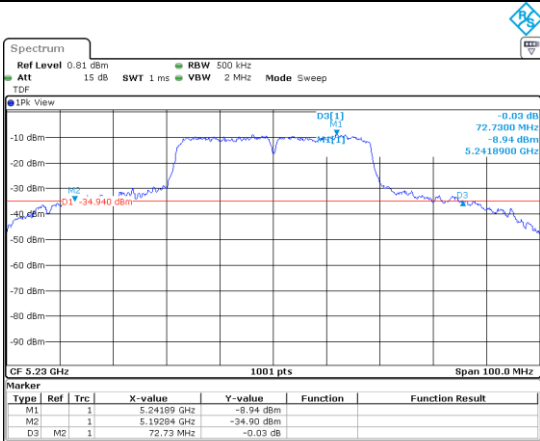

UNII-2C / 802.11ac(VHT20)/ 5 500 MHz

UNII-2C / 802.11ac(VHT20)/ 5 600 MHz

UNII-2C / 802.11ac(VHT20)/ 5 700 MHz

UNII-1 / 802.ac(VHT40)/ 5 190 MHz

UNII-2A / 802.ac(VHT40)/ 5 270 MHz

UNII-1 / 802.ac(VHT40)/ 5 230 MHz

UNII-2A / 802.ac(VHT40)/ 5 310 MHz

UNII-2C / 802.ac(VHT40)/ 5 510 MHz

UNII-2C / 802.ac(VHT40)/ 5 590 MHz

UNII-2C / 802.ac(VHT40)/ 5 670 MHz

UNII-1 / 802.11ac(VHT80)/ 5 210 MHz

UNII-2A / 802.11ac(VHT80)/ 5 290 MHz

UNII-2C / 802.11ac(VHT80)/ 5 530 MHz

UNII-2C / 802.11ac(VHT80)/ 5 610 MHz

7.3.1.2 Measured Graph for 99% Bandwidth

UNII-1 / 802.11a / 5 180 MHz

UNII-2A / 802.11a / 5 260 MHz

UNII-1 / 802.11a / 5 200 MHz

UNII-2A / 802.11a / 5 280 MHz