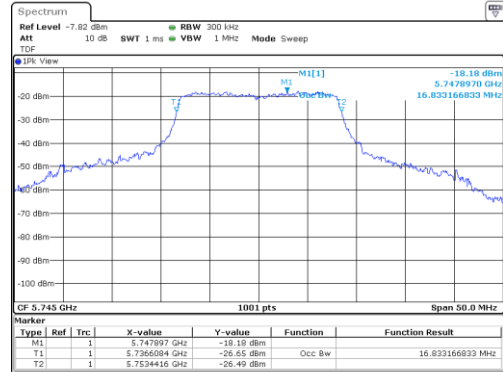

UNII-2A / 802.ac(VHT40)/ 5 310 MHz

UNII-2C / 802.ac(VHT40)/ 5 510 MHz

UNII-2C / 802.ac(VHT40)/ 5 590 MHz

UNII-2C / 802.ac(VHT40)/ 5 670 MHz

UNII-1 / 802.11ac(VHT80)/ 5 210 MHz

UNII-2A / 802.11ac(VHT80)/ 5 290 MHz

UNII-2C / 802.11ac(VHT80)/ 5 530 MHz

UNII-2C / 802.11ac(VHT80)/ 5 610 MHz

7.3.1.2 Measured Graph for 99% Bandwidth

UNII-1 / 802.11a / 5 180 MHz

UNII-2A / 802.11a / 5 260 MHz

UNII-1 / 802.11a / 5 200 MHz

UNII-2A / 802.11a / 5 280 MHz

UNII-1 / 802.11a / 5 240 MHz

UNII-2A / 802.11a / 5 320 MHz

UNII-2C / 802.11a / 5 500 MHz

UNII-3 / 802.11a / 5 745 MHz

UNII-2C / 802.11a / 5 600 MHz

UNII-3 / 802.11a / 5 785 MHz

UNII-2C / 802.11a / 5 700 MHz