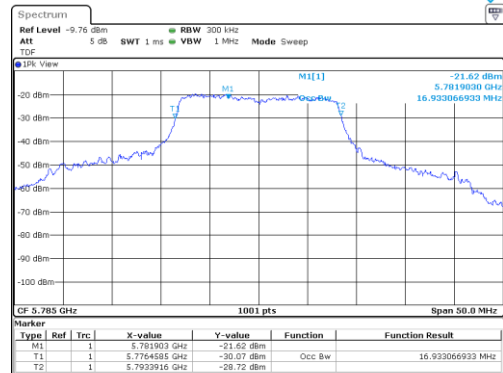

UNII-2C / 802.11ac(VHT80)/ 5 530 MHz

UNII-2C / 802.11ac(VHT80)/ 5 610 MHz

7.3.1.2 Measured Graph for 99% Bandwidth

UNII-1 / 802.11a / 5 180 MHz

UNII-2A / 802.11a / 5 260 MHz

UNII-1 / 802.11a / 5 200 MHz

UNII-2A / 802.11a / 5 280 MHz

UNII-1 / 802.11a / 5 240 MHz

UNII-2A / 802.11a / 5 320 MHz

UNII-2C / 802.11a / 5 500 MHz

UNII-3 / 802.11a / 5 745 MHz

UNII-2C / 802.11a / 5 600 MHz

UNII-3 / 802.11a / 5 785 MHz

UNII-2C / 802.11a / 5 700 MHz

UNII-3 / 802.11a / 5 825 MHz

UNII-1 / 802.11n(HT20) / 5 180 MHz

UNII-2A / 802.11n(HT20)/ 5 260 MHz

UNII-1 / 802.11n(HT20)/ 5 200 MHz

UNII-2A / 802.11n(HT20)/ 5 280 MHz

UNII-1 / 802.11n(HT20)/ 5 240 MHz

UNII-2A / 802.11n(HT20)/ 5 320 MHz