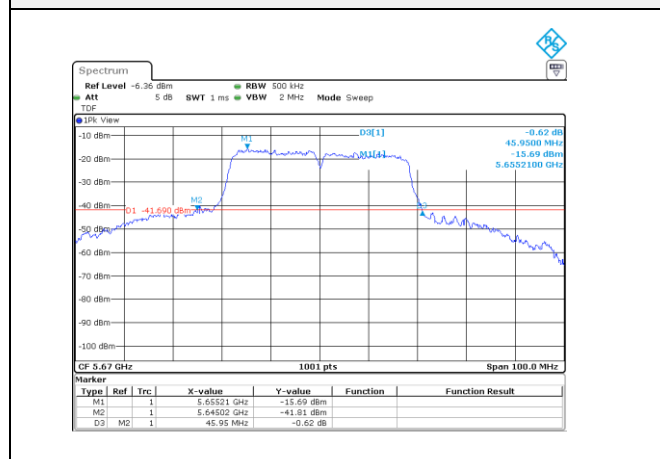

UNII-1 / 802.11n(HT20)/ 5 240 MHz

UNII-2A / 802.11n(HT20)/ 5 320 MHz

UNII-2C / 802.11n(HT20)/ 5 500 MHz

UNII-2C / 802.11n(HT20)/ 5 600 MHz

UNII-2C / 802.11n(HT20)/ 5 700 MHz

UNII-1 / 802.11n(HT40)/ 5 190 MHz

UNII-2A / 802.11n(HT40)/ 5 270 MHz

UNII-1 / 802.11n(HT40)/ 5 230 MHz

UNII-2A / 802.11n(HT40)/ 5 310 MHz

UNII-2C / 802.11n(HT40)/ 5 510 MHz

UNII-2C / 802.11n(HT40)/ 5 590 MHz

UNII-2C / 802.11n(HT40)/ 5 670 MHz

UNII-1 / 802.11ac(VHT20) / 5 180 MHz

UNII-2A / 802.11ac(VHT20)/ 5 260 MHz

UNII-1 / 802.11ac(VHT20)/ 5 200 MHz

UNII-2A / 802.11ac(VHT20)/ 5 280 MHz

UNII-1 / 802.11ac(VHT20)/ 5 240 MHz

UNII-2A / 802.11ac(VHT20)/ 5 320 MHz