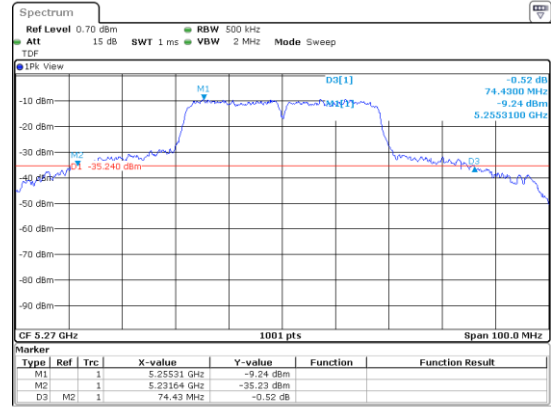

UNII-1 / 802.11n(HT20)/ 5 240 MHz

UNII-2A / 802.11n(HT20)/ 5 320 MHz

UNII-2C / 802.11n(HT20)/ 5 500 MHz

UNII-2C / 802.11n(HT20)/ 5 600 MHz

UNII-2C / 802.11n(HT20)/ 5 700 MHz

UNII-1 / 802.11n(HT40)/ 5 190 MHz

UNII-2A / 802.11n(HT40)/ 5 270 MHz

UNII-1 / 802.11n(HT40)/ 5 230 MHz

UNII-2A / 802.11n(HT40)/ 5 310 MHz

UNII-2C / 802.11n(HT40)/ 5 510 MHz

UNII-2C / 802.11n(HT40)/ 5 590 MHz

UNII-2C / 802.11n(HT40)/ 5 670 MHz