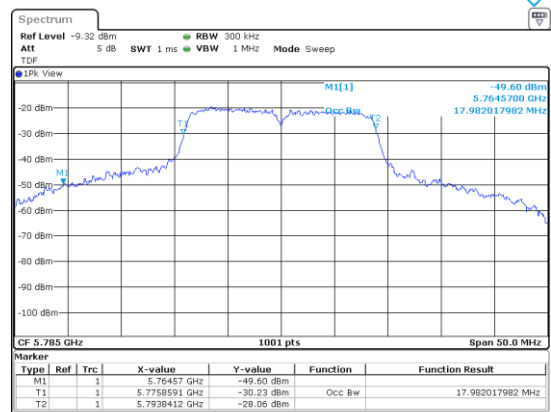

UNII-1 / 802.11a / 5 240 MHz

UNII-2A / 802.11a / 5 320 MHz

UNII-2C / 802.11a / 5 500 MHz

UNII-3 / 802.11a / 5 745 MHz

UNII-2C / 802.11a / 5 600 MHz

UNII-3 / 802.11a / 5 785 MHz

UNII-2C / 802.11a / 5 700 MHz

UNII-3 / 802.11a / 5 825 MHz

UNII-1 / 802.11n(HT20) / 5 180 MHz

UNII-2A / 802.11n(HT20)/ 5 260 MHz

UNII-1 / 802.11n(HT20)/ 5 200 MHz

UNII-2A / 802.11n(HT20)/ 5 280 MHz

UNII-1 / 802.11n(HT20)/ 5 240 MHz

UNII-2A / 802.11n(HT20)/ 5 320 MHz

UNII-2C / 802.11n(HT20)/ 5 500 MHz

UNII-3 / 802.11n(HT20)/ 5 745 MHz

UNII-2C / 802.11n(HT20)/ 5 600 MHz

UNII-3 / 802.11n(HT20)/ 5 785 MHz

UNII-2C / 802.11n(HT20)/ 5 700 MHz

UNII-3 / 802.11n(HT20)/ 5 825 MHz