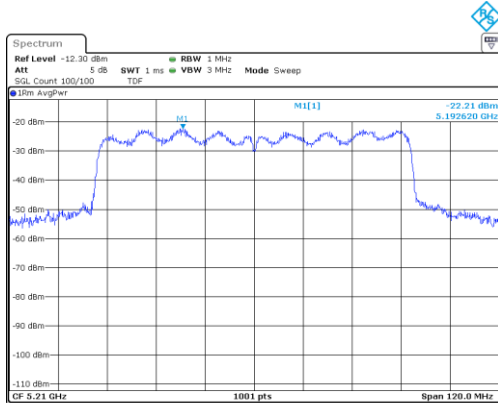

6.3.2.5 Measured Graph for 802.ac(VHT40) Test Data

UNII-1 / 802.ac(VHT40)/ 5 190 MHz

UNII-2A / 802.ac(VHT40)/ 5 270 MHz

UNII-1 / 802.ac(VHT40)/ 5 230 MHz

UNII-2A / 802.ac(VHT40)/ 5 310 MHz

UNII-2C / 802.11ac(VHT40)/ 5 510 MHz

UNII-3 / 802.11ac(VHT40)/ 5 755 MHz

UNII-2C / 802.11ac(VHT40)/ 5 590 MHz

UNII-3 / 802.11ac(VHT40)/ 5 795 MHz

UNII-2C / 802.11ac(VHT40)/ 5 670 MHz

6.3.2.6 Measured Graph for 802.ac(VHT80) Test Data

UNII-1 / 802.11ac(VHT80)/ 5 210 MHz