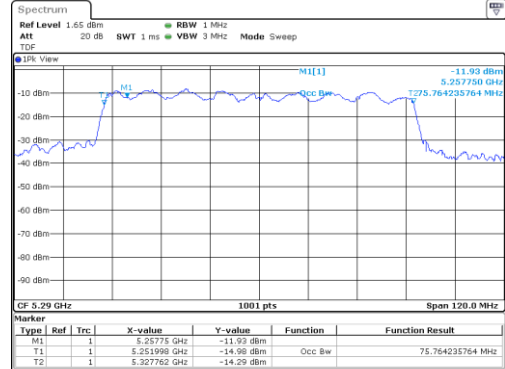

UNII-2A / 802.ac(VHT80)/ 5 290 MHz