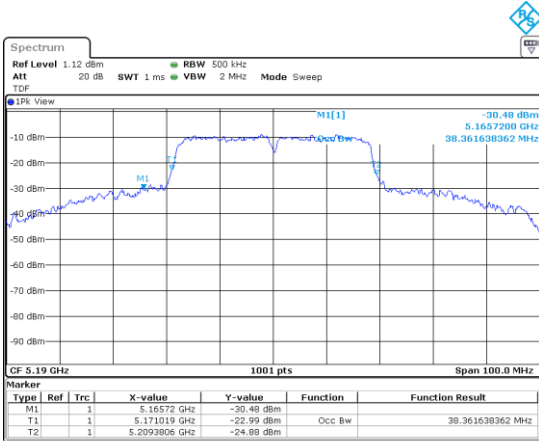

UNII-2C / 802.11n(HT20)/ 5 500 MHz

UNII-3 / 802.11n(HT20)/ 5 745 MHz

UNII-2C / 802.11n(HT20)/ 5 600 MHz

UNII-3 / 802.11n(HT20)/ 5 785 MHz

UNII-2C / 802.11n(HT20)/ 5 700 MHz

UNII-3 / 802.11n(HT20)/ 5 825 MHz