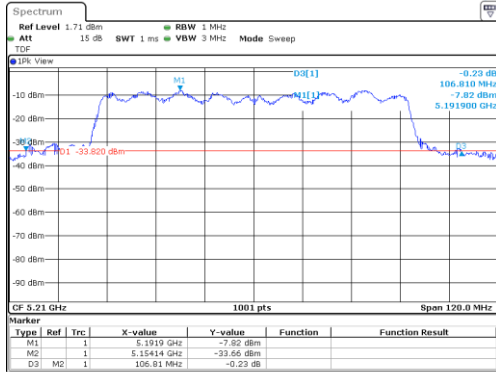

UNII-2C / 802.11ac(VHT20)/ 5 500 MHz

UNII-2C / 802.11ac(VHT20)/ 5 600 MHz

UNII-2C / 802.11ac(VHT20)/ 5 700 MHz

UNII-1 / 802.ac(VHT40)/ 5 190 MHz

UNII-2A / 802.ac(VHT40)/ 5 270 MHz

UNII-1 / 802.ac(VHT40)/ 5 230 MHz

UNII-2A / 802.ac(VHT40)/ 5 310 MHz

UNII-2C / 802.ac(VHT40)/ 5 510 MHz

UNII-2C / 802.ac(VHT40)/ 5 590 MHz

UNII-2C / 802.ac(VHT40)/ 5 670 MHz

UNII-1 / 802.11ac(VHT80)/ 5 210 MHz

UNII-2A / 802.11ac(VHT80)/ 5 290 MHz

UNII-2C / 802.11ac(VHT80)/ 5 530 MHz

UNII-2C / 802.11ac(VHT80)/ 5 610 MHz

7.3.1.2 Measured Graph for 99% Bandwidth

UNII-1 / 802.11a / 5 180 MHz

UNII-2A / 802.11a / 5 260 MHz

UNII-1 / 802.11a / 5 200 MHz

UNII-2A / 802.11a / 5 280 MHz