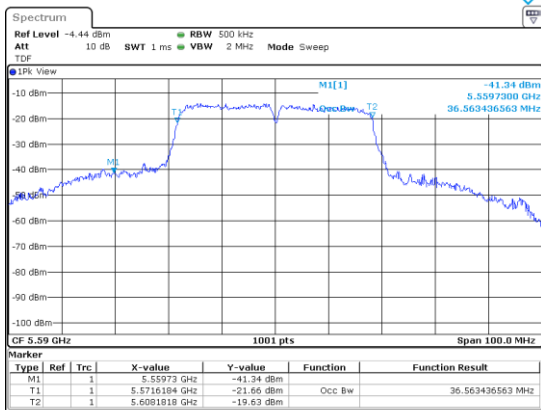

UNII-2C / 802.11n(HT20)/ 5 500 MHz

UNII-3 / 802.11n(HT20)/ 5 745 MHz

UNII-2C / 802.11n(HT20)/ 5 600 MHz

UNII-3 / 802.11n(HT20)/ 5 785 MHz

UNII-2C / 802.11n(HT20)/ 5 700 MHz

UNII-3 / 802.11n(HT20)/ 5 825 MHz

UNII-1 / 802.11n(HT40)/ 5 190 MHz

UNII-2A / 802.11n(HT40)/ 5 270 MHz

UNII-1 / 802.11n(HT40)/ 5 230 MHz

UNII-2A / 802.11n(HT40)/ 5 310 MHz

UNII-2C / 802.11n(HT40)/ 5 510 MHz

UNII-3 / 802.11n(HT40)/ 5 755 MHz

UNII-2C / 802.11n(HT40)/ 5 590 MHz

UNII-3 / 802.11n(HT40)/ 5 795 MHz

UNII-2C / 802.11n(HT40)/ 5 670 MHz

UNII-1 / 802.11ac(VHT20) / 5 180 MHz

UNII-2A / 802.11ac(VHT20)/ 5 260 MHz

UNII-1 / 802.11ac(VHT20)/ 5 200 MHz