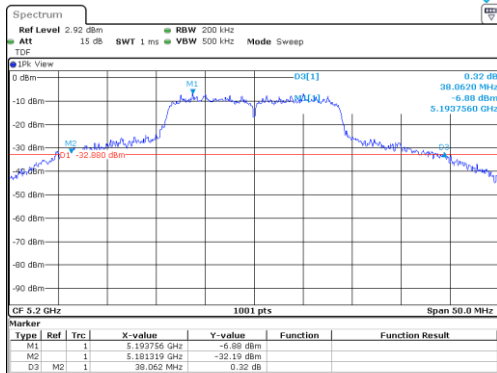

UNII-2A / 802.11n(HT40)/ 5 270 MHz

UNII-1 / 802.11n(HT40)/ 5 230 MHz

UNII-2A / 802.11n(HT40)/ 5 310 MHz

UNII-2C / 802.11n(HT40)/ 5 510 MHz

UNII-2C / 802.11n(HT40)/ 5 590 MHz

UNII-2C / 802.11n(HT40)/ 5 670 MHz

UNII-1 / 802.11ac(VHT20) / 5 180 MHz

UNII-2A / 802.11ac(VHT20)/ 5 260 MHz

UNII-1 / 802.11ac(VHT20)/ 5 200 MHz

UNII-2A / 802.11ac(VHT20)/ 5 280 MHz

UNII-1 / 802.11ac(VHT20)/ 5 240 MHz

UNII-2A / 802.11ac(VHT20)/ 5 320 MHz