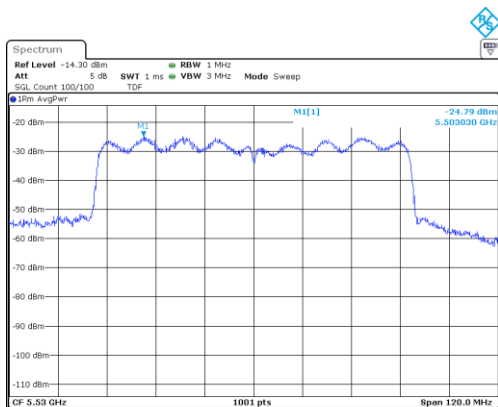

UNII-2C / 802.11ac(VHT80)/ 5 530 MHz