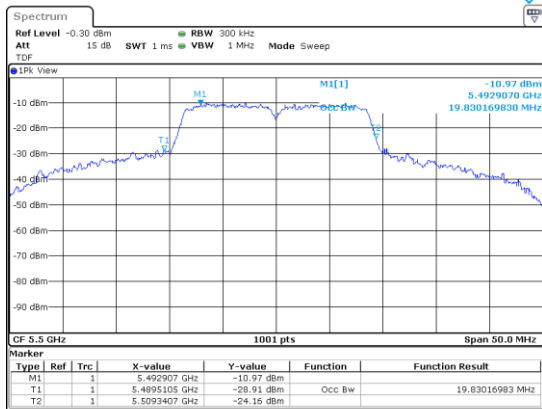

UNII-3 / 802.11a / 5 825 MHz

UNII-1 / 802.11n(HT20) / 5 180 MHz

UNII-2A / 802.11n(HT20)/ 5 260 MHz

UNII-1 / 802.11n(HT20)/ 5 200 MHz

UNII-2A / 802.11n(HT20)/ 5 280 MHz

UNII-1 / 802.11n(HT20)/ 5 240 MHz

UNII-2A / 802.11n(HT20)/ 5 320 MHz

UNII-2C / 802.11n(HT20)/ 5 500 MHz

UNII-3 / 802.11n(HT20)/ 5 745 MHz

UNII-2C / 802.11n(HT20)/ 5 600 MHz

UNII-3 / 802.11n(HT20)/ 5 785 MHz

UNII-2C / 802.11n(HT20)/ 5 700 MHz

UNII-3 / 802.11n(HT20)/ 5 825 MHz