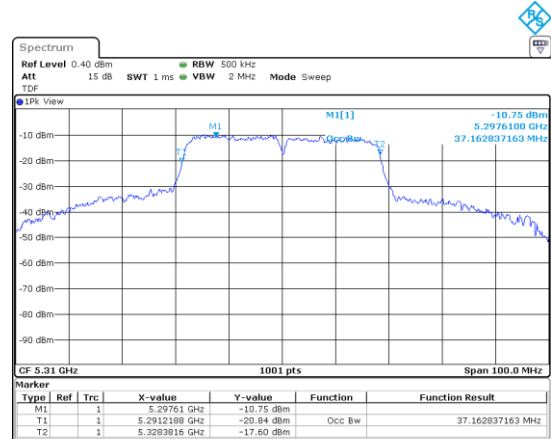

UNII-2A / 802.11n(HT40)/ 5 270 MHz

UNII-2A / 802.11n(HT40)/ 5 310 MHz