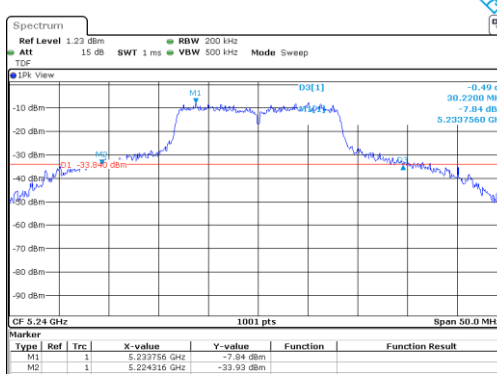

Modulation Type	Band	Frequency (MHz)	Measured Bandwidth (MHz)
802.11ac(VHT20)	UNII 1	5 180	22.930
		5 200	25.070
		5 240	21.730
	UNII 2A	5 260	22.830
		5 280	20.930
		5 320	19.280
	UNII 2C	5 500	19.880
		5 600	18.180
		5 700	18.080
	UNII 3	5 745	17.880
		5 785	18.080
		5 825	17.880
802.11ac(VHT40)	UNII 1	5 190	37.760
		5 230	37.460
	UNII 2A	5 270	37.760
		5 310	37.060
	UNII 2C	5 510	36.960
		5 590	36.460
	UNII 3	5 670	36.760
		5 755	36.560
		5 795	36.960
802.11ac(VHT80)	UNII 1	5 210	75.760
	UNII 2A	5 290	75.760
	UNII 2C	5 530	75.520
		5 610	75.520
	UNII 3	5 775	75.400

7.3.1.1 Measured Graph for 26 dB Bandwidth

UNII-1 / 802.11a / 5 180 MHz

UNII-2A / 802.11a / 5 260 MHz

UNII-1 / 802.11a / 5 200 MHz

UNII-2A / 802.11a / 5 280 MHz

UNII-1 / 802.11a / 5 240 MHz

UNII-2A / 802.11a / 5 320 MHz

UNII-2C / 802.11a / 5 500 MHz

UNII-2C / 802.11a / 5 600 MHz

UNII-2C / 802.11a / 5 700 MHz

UNII-1 / 802.11n(HT20) / 5 180 MHz

UNII-2A / 802.11n(HT20)/ 5 260 MHz

UNII-1 / 802.11n(HT20)/ 5 200 MHz

UNII-2A / 802.11n(HT20)/ 5 280 MHz