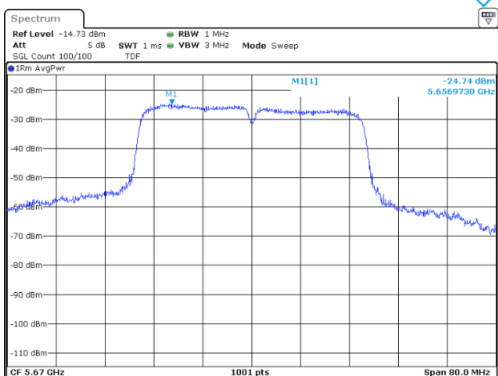

UNII-2C / 802.11ac(VHT40)/ 5 670 MHz