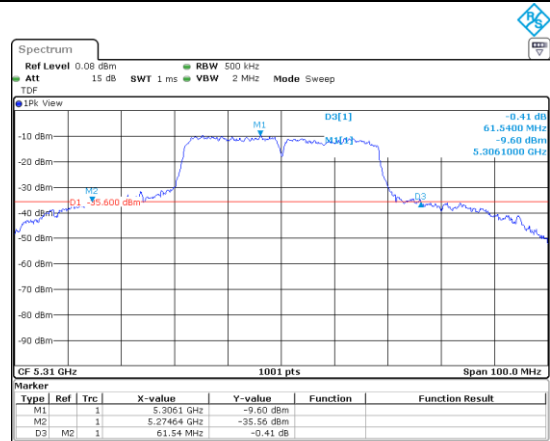

UNII-2C / 802.11ac(VHT20)/ 5 500 MHz

UNII-2C / 802.11ac(VHT20)/ 5 600 MHz

UNII-2C / 802.11ac(VHT20)/ 5 700 MHz

UNII-1 / 802.ac(VHT40)/ 5 190 MHz

UNII-2A / 802.ac(VHT40)/ 5 270 MHz

UNII-1 / 802.ac(VHT40)/ 5 230 MHz

UNII-2A / 802.ac(VHT40)/ 5 310 MHz

UNII-2C / 802.ac(VHT40)/ 5 510 MHz

UNII-2C / 802.ac(VHT40)/ 5 590 MHz

UNII-2C / 802.ac(VHT40)/ 5 670 MHz

UNII-1 / 802.11ac(VHT80)/ 5 210 MHz

UNII-2A / 802.11ac(VHT80)/ 5 290 MHz