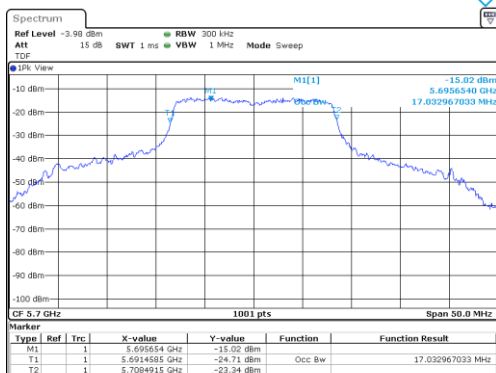

UNII-2C / 802.11ac(VHT80)/ 5 530 MHz

UNII-2C / 802.11ac(VHT80)/ 5 610 MHz

7.3.1.2 Measured Graph for 99% Bandwidth

UNII-1 / 802.11a / 5 180 MHz

UNII-2A / 802.11a / 5 260 MHz

UNII-1 / 802.11a / 5 200 MHz

UNII-2A / 802.11a / 5 280 MHz

UNII-1 / 802.11a / 5 240 MHz

UNII-2A / 802.11a / 5 320 MHz

UNII-2C / 802.11a / 5 500 MHz

UNII-3 / 802.11a / 5 745 MHz

UNII-2C / 802.11a / 5 600 MHz

UNII-3 / 802.11a / 5 785 MHz

UNII-2C / 802.11a / 5 700 MHz

UNII-3 / 802.11a / 5 825 MHz

UNII-1 / 802.11n(HT20) / 5 180 MHz

UNII-2A / 802.11n(HT20)/ 5 260 MHz

UNII-1 / 802.11n(HT20)/ 5 200 MHz

UNII-2A / 802.11n(HT20)/ 5 280 MHz

UNII-1 / 802.11n(HT20)/ 5 240 MHz

UNII-2A / 802.11n(HT20)/ 5 320 MHz