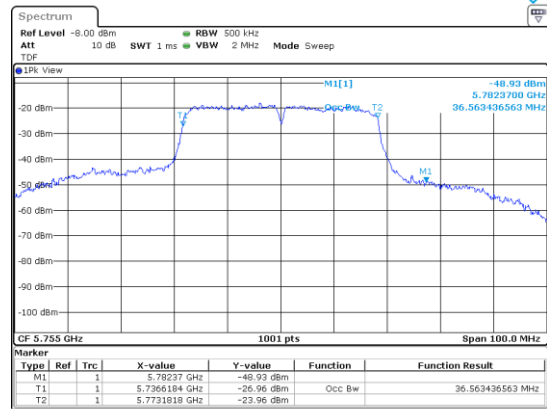

UNII-2A / 802.11ac(VHT20)/ 5 280 MHz

UNII-1 / 802.11ac(VHT20)/ 5 240 MHz

UNII-2A / 802.11ac(VHT20)/ 5 320 MHz

UNII-2C / 802.11ac(VHT20)/ 5 500 MHz

UNII-3 / 802.11ac(VHT20)/ 5 745 MHz

UNII-2C / 802.11ac(VHT20)/ 5 600 MHz

UNII-3 / 802.11ac(VHT20)/ 5 785 MHz

UNII-2C / 802.11ac(VHT20)/ 5 700 MHz

UNII-3 / 802.11ac(VHT20)/ 5 825 MHz

UNII-1 / 802.ac(VHT40)/ 5 190 MHz

UNII-2A / 802.ac(VHT40)/ 5 270 MHz

UNII-1 / 802.ac(VHT40)/ 5 230 MHz

UNII-2A / 802.ac(VHT40)/ 5 310 MHz

UNII-2C / 802.ac(VHT40)/ 5 510 MHz

UNII-3 / 802.ac(VHT40)/ 5 755 MHz

UNII-2C / 802.ac(VHT40)/ 5 590 MHz

UNII-3 / 802.ac(VHT40)/ 5 795 MHz

UNII-2C / 802.ac(VHT40)/ 5 670 MHz