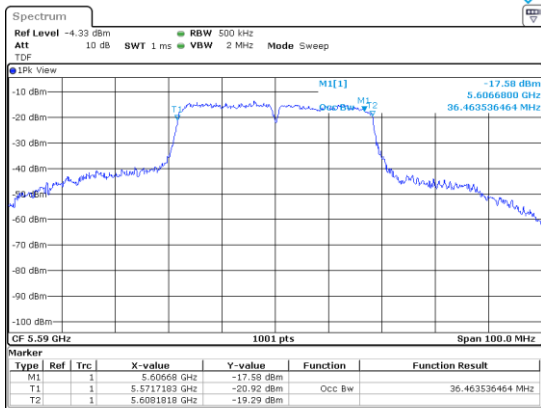

UNII-2A / 802.11ac(VHT20)/ 5 280 MHz

UNII-1 / 802.11ac(VHT20)/ 5 240 MHz

UNII-2A / 802.11ac(VHT20)/ 5 320 MHz

UNII-2C / 802.11ac(VHT20)/ 5 500 MHz

UNII-3 / 802.11ac(VHT20)/ 5 745 MHz

UNII-2C / 802.11ac(VHT20)/ 5 600 MHz

UNII-3 / 802.11ac(VHT20)/ 5 785 MHz

UNII-2C / 802.11ac(VHT20)/ 5 700 MHz

UNII-3 / 802.11ac(VHT20)/ 5 825 MHz

UNII-1 / 802.ac(VHT40)/ 5 190 MHz

UNII-2A / 802.ac(VHT40)/ 5 270 MHz

UNII-1 / 802.ac(VHT40)/ 5 230 MHz

UNII-2A / 802.ac(VHT40)/ 5 310 MHz

UNII-2C / 802.ac(VHT40)/ 5 510 MHz

UNII-3 / 802.ac(VHT40)/ 5 755 MHz

UNII-2C / 802.ac(VHT40)/ 5 590 MHz

UNII-3 / 802.ac(VHT40)/ 5 795 MHz

UNII-2C / 802.ac(VHT40)/ 5 670 MHz