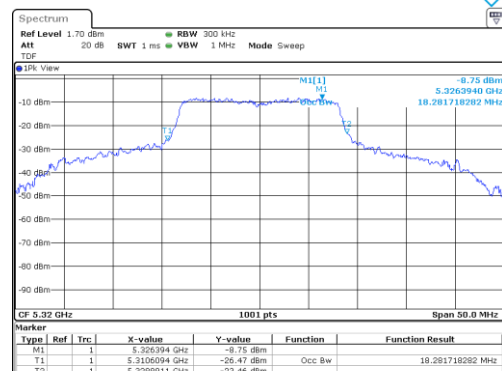

UNII-2A / 802.ac(VHT40)/ 5 310 MHz

UNII-2C / 802.ac(VHT40)/ 5 510 MHz

UNII-2C / 802.ac(VHT40)/ 5 590 MHz

UNII-2C / 802.ac(VHT40)/ 5 670 MHz

UNII-1 / 802.11ac(VHT80)/ 5 210 MHz

UNII-2A / 802.11ac(VHT80)/ 5 290 MHz

UNII-2C / 802.11ac(VHT80)/ 5 530 MHz

UNII-2C / 802.11ac(VHT80)/ 5 610 MHz

7.3.1.2 Measured Graph for 99% Bandwidth

UNII-1 / 802.11a / 5 180 MHz

UNII-2A / 802.11a / 5 260 MHz

UNII-1 / 802.11a / 5 200 MHz

UNII-2A / 802.11a / 5 280 MHz

UNII-1 / 802.11a / 5 240 MHz

UNII-2A / 802.11a / 5 320 MHz

UNII-2C / 802.11a / 5 500 MHz

UNII-3 / 802.11a / 5 745 MHz

UNII-2C / 802.11a / 5 600 MHz

UNII-3 / 802.11a / 5 785 MHz

UNII-2C / 802.11a / 5 700 MHz