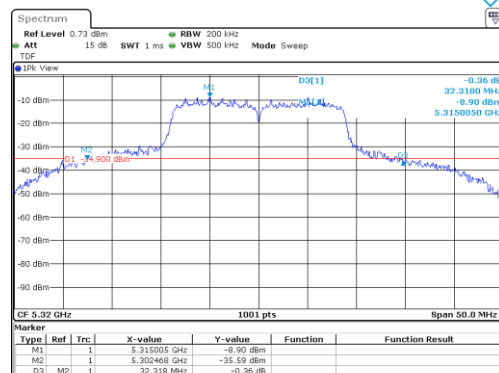

UNII-1 / 802.11ac(VHT20) / 5 180 MHz

UNII-2A / 802.11ac(VHT20)/ 5 260 MHz

UNII-1 / 802.11ac(VHT20)/ 5 200 MHz

UNII-2A / 802.11ac(VHT20)/ 5 280 MHz

UNII-1 / 802.11ac(VHT20)/ 5 240 MHz

UNII-2A / 802.11ac(VHT20)/ 5 320 MHz

UNII-2C / 802.11ac(VHT20)/ 5 500 MHz

UNII-2C / 802.11ac(VHT20)/ 5 600 MHz

UNII-2C / 802.11ac(VHT20)/ 5 700 MHz

UNII-1 / 802.ac(VHT40)/ 5 190 MHz

UNII-2A / 802.ac(VHT40)/ 5 270 MHz

UNII-1 / 802.ac(VHT40)/ 5 230 MHz