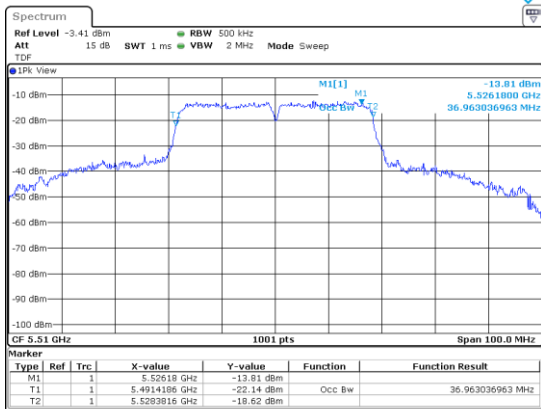

UNII-2C / 802.11n(HT20)/ 5 500 MHz

UNII-3 / 802.11n(HT20)/ 5 745 MHz

UNII-2C / 802.11n(HT20)/ 5 600 MHz

UNII-3 / 802.11n(HT20)/ 5 785 MHz

UNII-2C / 802.11n(HT20)/ 5 700 MHz

UNII-3 / 802.11n(HT20)/ 5 825 MHz

UNII-1 / 802.11n(HT40)/ 5 190 MHz

UNII-2A / 802.11n(HT40)/ 5 270 MHz

UNII-1 / 802.11n(HT40)/ 5 230 MHz

UNII-2A / 802.11n(HT40)/ 5 310 MHz

UNII-2C / 802.11n(HT40)/ 5 510 MHz

UNII-3 / 802.11n(HT40)/ 5 755 MHz

UNII-2C / 802.11n(HT40)/ 5 590 MHz

UNII-3 / 802.11n(HT40)/ 5 795 MHz

UNII-2C / 802.11n(HT40)/ 5 670 MHz

UNII-1 / 802.11ac(VHT20) / 5 180 MHz

UNII-2A / 802.11ac(VHT20)/ 5 260 MHz

UNII-1 / 802.11ac(VHT20)/ 5 200 MHz