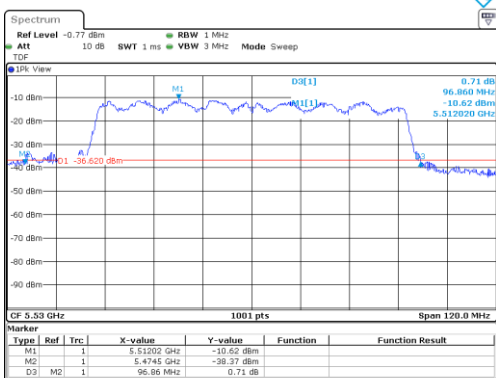

UNII-2C / 802.11ac(VHT20)/ 5 500 MHz

UNII-2C / 802.11ac(VHT20)/ 5 600 MHz

UNII-2C / 802.11ac(VHT20)/ 5 700 MHz

UNII-1 / 802.ac(VHT40)/ 5 190 MHz

UNII-2A / 802.ac(VHT40)/ 5 270 MHz

UNII-1 / 802.ac(VHT40)/ 5 230 MHz

UNII-2A / 802.ac(VHT40)/ 5 310 MHz

UNII-2C / 802.ac(VHT40)/ 5 510 MHz

UNII-2C / 802.ac(VHT40)/ 5 590 MHz

UNII-2C / 802.ac(VHT40)/ 5 670 MHz

UNII-1 / 802.11ac(VHT80)/ 5 210 MHz

UNII-2A / 802.11ac(VHT80)/ 5 290 MHz

UNII-2C / 802.11ac(VHT80)/ 5 530 MHz

UNII-2C / 802.11ac(VHT80)/ 5 610 MHz

7.3.1.2 Measured Graph for 99% Bandwidth

UNII-1 / 802.11a / 5 180 MHz

UNII-2A / 802.11a / 5 260 MHz

UNII-1 / 802.11a / 5 200 MHz

UNII-2A / 802.11a / 5 280 MHz