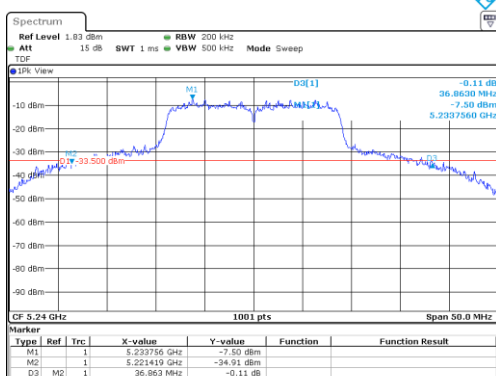

7.3.1.1 Measured Graph for 26 dB Bandwidth

UNII-1 / 802.11a / 5 180 MHz

UNII-2A / 802.11a / 5 260 MHz

UNII-1 / 802.11a / 5 200 MHz

UNII-2A / 802.11a / 5 280 MHz

UNII-1 / 802.11a / 5 240 MHz

UNII-2A / 802.11a / 5 320 MHz

UNII-2C / 802.11a / 5 500 MHz

UNII-2C / 802.11a / 5 600 MHz

UNII-2C / 802.11a / 5 700 MHz

UNII-1 / 802.11n(HT20) / 5 180 MHz

UNII-2A / 802.11n(HT20)/ 5 260 MHz

UNII-1 / 802.11n(HT20)/ 5 200 MHz

UNII-2A / 802.11n(HT20)/ 5 280 MHz

UNII-1 / 802.11n(HT20)/ 5 240 MHz

UNII-2A / 802.11n(HT20)/ 5 320 MHz

UNII-2C / 802.11n(HT20)/ 5 500 MHz

UNII-2C / 802.11n(HT20)/ 5 600 MHz

UNII-2C / 802.11n(HT20)/ 5 700 MHz

UNII-1 / 802.11n(HT40)/ 5 190 MHz