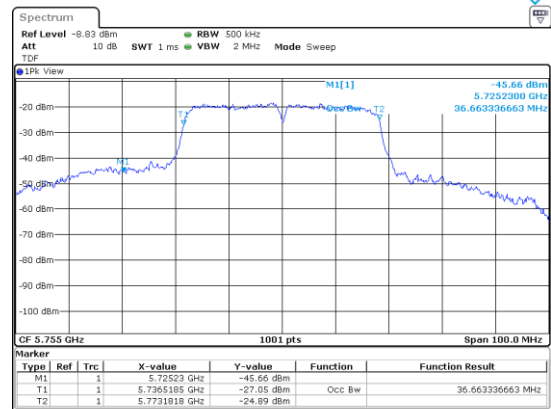

UNII-2C / 802.11n(HT20)/ 5 500 MHz

UNII-3 / 802.11n(HT20)/ 5 745 MHz

UNII-2C / 802.11n(HT20)/ 5 600 MHz

UNII-3 / 802.11n(HT20)/ 5 785 MHz

UNII-2C / 802.11n(HT20)/ 5 700 MHz

UNII-3 / 802.11n(HT20)/ 5 825 MHz

UNII-1 / 802.11n(HT40)/ 5 190 MHz

UNII-2A / 802.11n(HT40)/ 5 270 MHz

UNII-1 / 802.11n(HT40)/ 5 230 MHz

UNII-2A / 802.11n(HT40)/ 5 310 MHz

UNII-2C / 802.11n(HT40)/ 5 510 MHz

UNII-3 / 802.11n(HT40)/ 5 755 MHz

UNII-2C / 802.11n(HT40)/ 5 590 MHz

UNII-3 / 802.11n(HT40)/ 5 795 MHz

UNII-2C / 802.11n(HT40)/ 5 670 MHz

UNII-1 / 802.11ac(VHT20) / 5 180 MHz

UNII-2A / 802.11ac(VHT20)/ 5 260 MHz

UNII-1 / 802.11ac(VHT20)/ 5 200 MHz