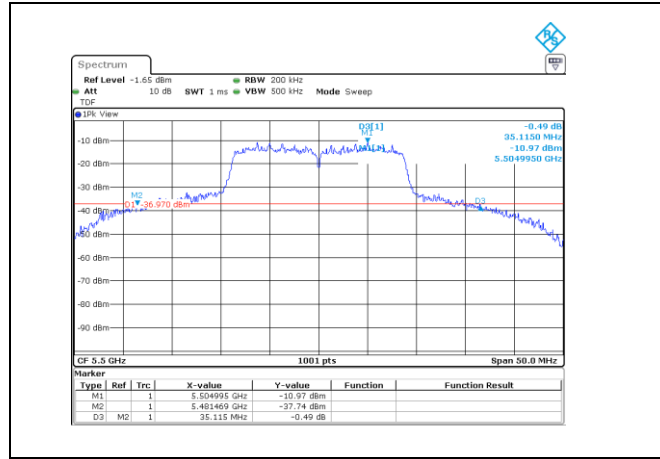

7.3.1.1 Measured Graph for 26 dB Bandwidth

UNII-1 / 802.11a / 5 180 MHz

UNII-2A / 802.11a / 5 260 MHz

UNII-1 / 802.11a / 5 200 MHz

UNII-2A / 802.11a / 5 280 MHz

UNII-1 / 802.11a / 5 240 MHz

UNII-2A / 802.11a / 5 320 MHz

UNII-2C / 802.11a / 5 500 MHz

UNII-2C / 802.11a / 5 600 MHz

UNII-2C / 802.11a / 5 700 MHz

UNII-1 / 802.11n(HT20) / 5 180 MHz

UNII-2A / 802.11n(HT20)/ 5 260 MHz

UNII-1 / 802.11n(HT20)/ 5 200 MHz

UNII-2A / 802.11n(HT20)/ 5 280 MHz

UNII-1 / 802.11n(HT20)/ 5 240 MHz

UNII-2A / 802.11n(HT20)/ 5 320 MHz

UNII-2C / 802.11n(HT20)/ 5 500 MHz

UNII-2C / 802.11n(HT20)/ 5 600 MHz

UNII-2C / 802.11n(HT20)/ 5 700 MHz

UNII-1 / 802.11n(HT40)/ 5 190 MHz