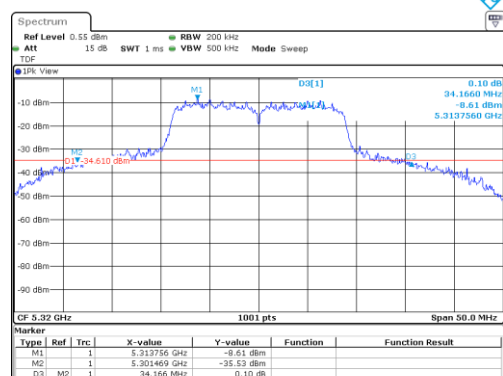

7.3.1.1 Measured Graph for 26 dB Bandwidth

UNII-1 / 802.11a / 5 180 MHz

UNII-2A / 802.11a / 5 260 MHz

UNII-1 / 802.11a / 5 200 MHz

UNII-2A / 802.11a / 5 280 MHz

UNII-1 / 802.11a / 5 240 MHz

UNII-2A / 802.11a / 5 320 MHz

UNII-2C / 802.11a / 5 500 MHz

UNII-2C / 802.11a / 5 600 MHz

UNII-2C / 802.11a / 5 700 MHz

UNII-1 / 802.11n(HT20) / 5 180 MHz

UNII-2A / 802.11n(HT20)/ 5 260 MHz

UNII-1 / 802.11n(HT20)/ 5 200 MHz

UNII-2A / 802.11n(HT20)/ 5 280 MHz

UNII-1 / 802.11n(HT20)/ 5 240 MHz

UNII-2A / 802.11n(HT20)/ 5 320 MHz

UNII-2C / 802.11n(HT20)/ 5 500 MHz

UNII-2C / 802.11n(HT20)/ 5 600 MHz

UNII-2C / 802.11n(HT20)/ 5 700 MHz

UNII-1 / 802.11n(HT40)/ 5 190 MHz