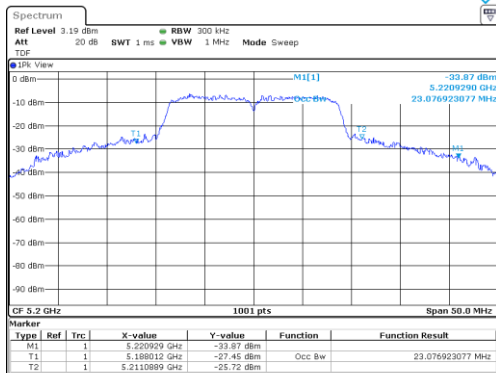

UNII-1 / 802.11n(HT20)/ 5 200 MHz