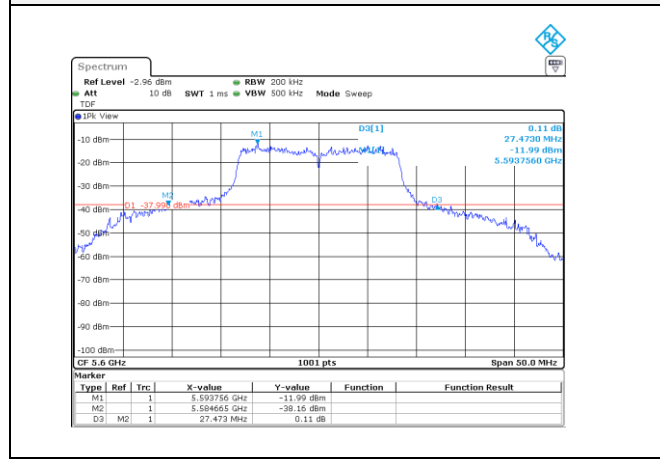

Modulation Type	Band	Frequency (MHz)	Measured Bandwidth (MHz)
802.11ac(VHT20)	UNII 1	5 180	22.930
		5 200	25.070
		5 240	21.730
	UNII 2A	5 260	22.830
		5 280	20.930
		5 320	19.280
	UNII 2C	5 500	19.880
		5 600	18.180
		5 700	18.080
	UNII 3	5 745	17.880
		5 785	18.080
		5 825	17.880
802.11ac(VHT40)	UNII 1	5 190	37.760
		5 230	37.460
	UNII 2A	5 270	37.760
		5 310	37.060
	UNII 2C	5 510	36.960
		5 590	36.460
	UNII 3	5 670	36.760
		5 755	36.560
		5 795	36.960
802.11ac(VHT80)	UNII 1	5 210	75.760
	UNII 2A	5 290	75.760
	UNII 2C	5 530	75.520
		5 610	75.520
	UNII 3	5 775	75.400

7.3.1.1 Measured Graph for 26 dB Bandwidth

UNII-1 / 802.11a / 5 180 MHz

UNII-2A / 802.11a / 5 260 MHz

UNII-1 / 802.11a / 5 200 MHz

UNII-2A / 802.11a / 5 280 MHz

UNII-1 / 802.11a / 5 240 MHz

UNII-2A / 802.11a / 5 320 MHz

UNII-2C / 802.11a / 5 500 MHz

UNII-2C / 802.11a / 5 600 MHz

UNII-2C / 802.11a / 5 700 MHz

UNII-1 / 802.11n(HT20) / 5 180 MHz

UNII-2A / 802.11n(HT20)/ 5 260 MHz

UNII-1 / 802.11n(HT20)/ 5 200 MHz

UNII-2A / 802.11n(HT20)/ 5 280 MHz