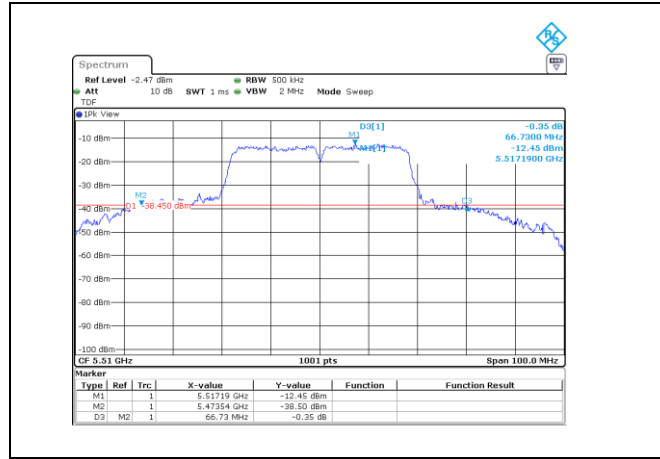

UNII-2C / 802.11a / 5 500 MHz

UNII-2C / 802.11a / 5 600 MHz

UNII-2C / 802.11a / 5 700 MHz

UNII-1 / 802.11n(HT20) / 5 180 MHz

UNII-2A / 802.11n(HT20)/ 5 260 MHz

UNII-1 / 802.11n(HT20)/ 5 200 MHz

UNII-2A / 802.11n(HT20)/ 5 280 MHz

UNII-1 / 802.11n(HT20)/ 5 240 MHz

UNII-2A / 802.11n(HT20)/ 5 320 MHz

UNII-2C / 802.11n(HT20)/ 5 500 MHz

UNII-2C / 802.11n(HT20)/ 5 600 MHz

UNII-2C / 802.11n(HT20)/ 5 700 MHz

UNII-1 / 802.11n(HT40)/ 5 190 MHz

UNII-2A / 802.11n(HT40)/ 5 270 MHz

UNII-1 / 802.11n(HT40)/ 5 230 MHz

UNII-2A / 802.11n(HT40)/ 5 310 MHz

UNII-2C / 802.11n(HT40)/ 5 510 MHz

UNII-2C / 802.11n(HT40)/ 5 590 MHz

UNII-2C / 802.11n(HT40)/ 5 670 MHz