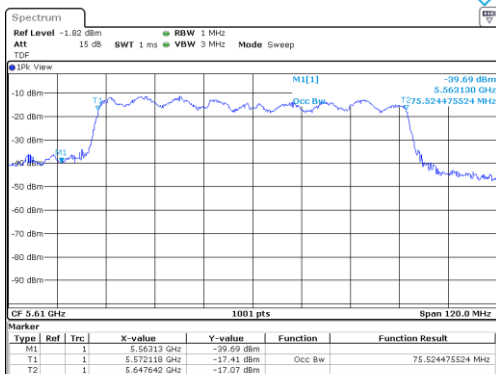

UNII-2A / 802.ac(VHT40)/ 5 310 MHz

UNII-2C / 802.ac(VHT40)/ 5 510 MHz

UNII-3 / 802.ac(VHT40)/ 5 755 MHz

UNII-2C / 802.ac(VHT40)/ 5 590 MHz

UNII-3 / 802.ac(VHT40)/ 5 795 MHz

UNII-2C / 802.ac(VHT40)/ 5 670 MHz

UNII-1 / 802.ac(VHT80)/ 5 210 MHz

UNII-2A / 802.ac(VHT80)/ 5 290 MHz

UNII-2C / 802.ac(VHT80)/ 5 530 MHz

UNII-3 / 802.ac(VHT80)/ 5 775 MHz

UNII-2C / 802.ac(VHT80)/ 5 610 MHz

7.3.2 Measured Results for DC 24 V
- 26 dB Bandwidth