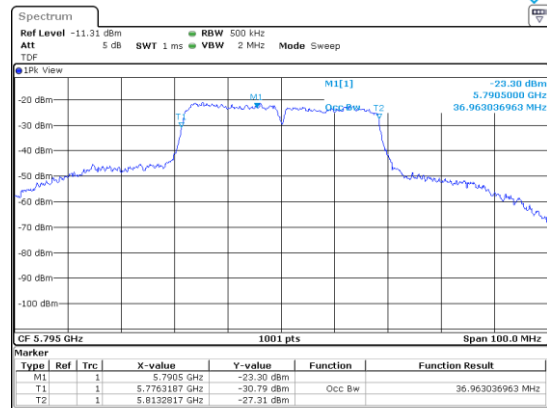

UNII-3 / 802.11ac(VHT20)/ 5 785 MHz

UNII-2C / 802.11ac(VHT20)/ 5 700 MHz

UNII-3 / 802.11ac(VHT20)/ 5 825 MHz

UNII-1 / 802.ac(VHT40)/ 5 190 MHz

UNII-2A / 802.ac(VHT40)/ 5 270 MHz

UNII-1 / 802.ac(VHT40)/ 5 230 MHz

UNII-2A / 802.ac(VHT40)/ 5 310 MHz

UNII-2C / 802.ac(VHT40)/ 5 510 MHz

UNII-3 / 802.ac(VHT40)/ 5 755 MHz

UNII-2C / 802.ac(VHT40)/ 5 590 MHz

UNII-3 / 802.ac(VHT40)/ 5 795 MHz

UNII-2C / 802.ac(VHT40)/ 5 670 MHz

UNII-1 / 802.ac(VHT80)/ 5 210 MHz

UNII-2A / 802.ac(VHT80)/ 5 290 MHz

UNII-2C / 802.ac(VHT80)/ 5 530 MHz

UNII-3 / 802.ac(VHT80)/ 5 775 MHz

UNII-2C / 802.ac(VHT80)/ 5 610 MHz

7.3.2 Measured Results for DC 24 V
- 26 dB Bandwidth