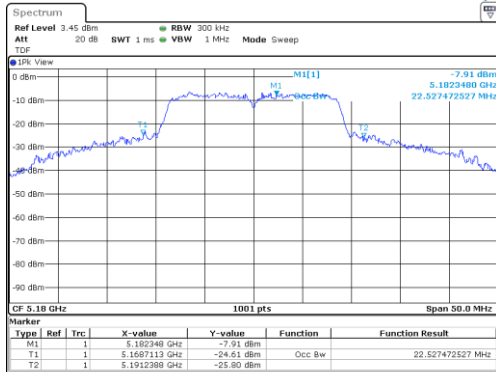

UNII-2C / 802.11ac(VHT80)/ 5 530 MHz

UNII-2C / 802.11ac(VHT80)/ 5 610 MHz

7.3.1.2 Measured Graph for 99% Bandwidth

UNII-1 / 802.11a / 5 180 MHz

UNII-2A / 802.11a / 5 260 MHz

UNII-1 / 802.11a / 5 200 MHz

UNII-2A / 802.11a / 5 280 MHz

UNII-1 / 802.11a / 5 240 MHz

UNII-2A / 802.11a / 5 320 MHz

UNII-2C / 802.11a / 5 500 MHz

UNII-3 / 802.11a / 5 745 MHz

UNII-2C / 802.11a / 5 600 MHz

UNII-3 / 802.11a / 5 785 MHz

UNII-2C / 802.11a / 5 700 MHz

UNII-3 / 802.11a / 5 825 MHz

UNII-1 / 802.11n(HT20) / 5 180 MHz

UNII-2A / 802.11n(HT20)/ 5 260 MHz

UNII-1 / 802.11n(HT20)/ 5 200 MHz

UNII-2A / 802.11n(HT20)/ 5 280 MHz

UNII-1 / 802.11n(HT20)/ 5 240 MHz

UNII-2A / 802.11n(HT20)/ 5 320 MHz