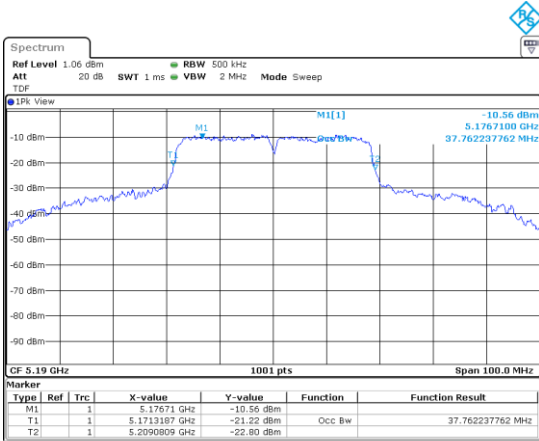

UNII-2C / 802.11n(HT40)/ 5 590 MHz

UNII-3 / 802.11n(HT40)/ 5 795 MHz

UNII-2C / 802.11n(HT40)/ 5 670 MHz

UNII-1 / 802.11ac(VHT20) / 5 180 MHz

UNII-2A / 802.11ac(VHT20)/ 5 260 MHz

UNII-1 / 802.11ac(VHT20)/ 5 200 MHz

UNII-2A / 802.11ac(VHT20)/ 5 280 MHz

UNII-1 / 802.11ac(VHT20)/ 5 240 MHz

UNII-2A / 802.11ac(VHT20)/ 5 320 MHz

UNII-2C / 802.11ac(VHT20)/ 5 500 MHz

UNII-3 / 802.11ac(VHT20)/ 5 745 MHz

UNII-2C / 802.11ac(VHT20)/ 5 600 MHz

UNII-3 / 802.11ac(VHT20)/ 5 785 MHz

UNII-2C / 802.11ac(VHT20)/ 5 700 MHz

UNII-3 / 802.11ac(VHT20)/ 5 825 MHz

UNII-1 / 802.ac(VHT40)/ 5 190 MHz

UNII-2A / 802.ac(VHT40)/ 5 270 MHz

UNII-1 / 802.ac(VHT40)/ 5 230 MHz