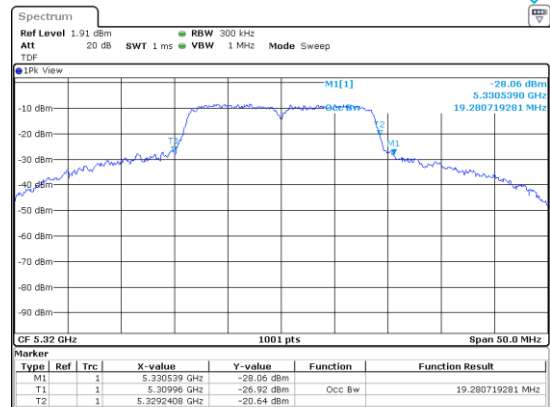

UNII-1 / 802.11n(HT40)/ 5 190 MHz

UNII-2A / 802.11n(HT40)/ 5 270 MHz

UNII-1 / 802.11n(HT40)/ 5 230 MHz

UNII-2A / 802.11n(HT40)/ 5 310 MHz

UNII-2C / 802.11n(HT40)/ 5 510 MHz

UNII-3 / 802.11n(HT40)/ 5 755 MHz

UNII-2C / 802.11n(HT40)/ 5 590 MHz

UNII-3 / 802.11n(HT40)/ 5 795 MHz

UNII-2C / 802.11n(HT40)/ 5 670 MHz

UNII-1 / 802.11ac(VHT20) / 5 180 MHz

UNII-2A / 802.11ac(VHT20)/ 5 260 MHz

UNII-1 / 802.11ac(VHT20)/ 5 200 MHz

UNII-2A / 802.11ac(VHT20)/ 5 280 MHz

UNII-1 / 802.11ac(VHT20)/ 5 240 MHz

UNII-2A / 802.11ac(VHT20)/ 5 320 MHz

UNII-2C / 802.11ac(VHT20)/ 5 500 MHz

UNII-3 / 802.11ac(VHT20)/ 5 745 MHz

UNII-2C / 802.11ac(VHT20)/ 5 600 MHz