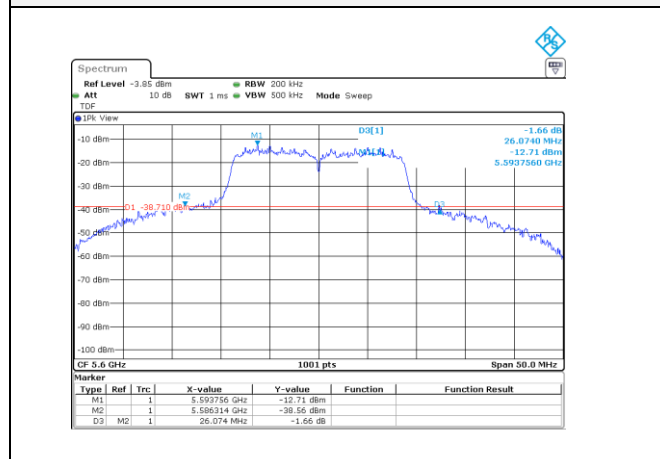

7.3.1.1 Measured Graph for 26 dB Bandwidth

UNII-1 / 802.11a / 5 180 MHz

UNII-2A / 802.11a / 5 260 MHz

UNII-1 / 802.11a / 5 200 MHz

UNII-2A / 802.11a / 5 280 MHz

UNII-1 / 802.11a / 5 240 MHz

UNII-2A / 802.11a / 5 320 MHz

UNII-2C / 802.11a / 5 500 MHz

UNII-2C / 802.11a / 5 600 MHz

UNII-2C / 802.11a / 5 700 MHz

UNII-1 / 802.11n(HT20) / 5 180 MHz

UNII-2A / 802.11n(HT20)/ 5 260 MHz

UNII-1 / 802.11n(HT20)/ 5 200 MHz

UNII-2A / 802.11n(HT20)/ 5 280 MHz

UNII-1 / 802.11n(HT20)/ 5 240 MHz

UNII-2A / 802.11n(HT20)/ 5 320 MHz

UNII-2C / 802.11n(HT20)/ 5 500 MHz

UNII-2C / 802.11n(HT20)/ 5 600 MHz

UNII-2C / 802.11n(HT20)/ 5 700 MHz

UNII-1 / 802.11n(HT40)/ 5 190 MHz