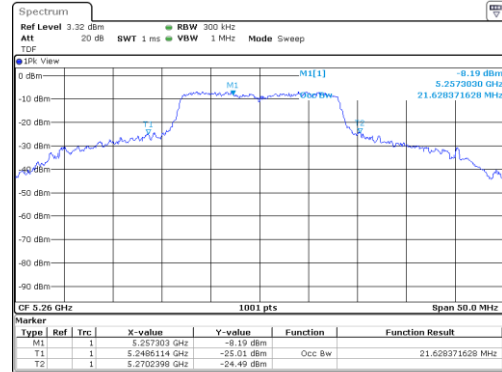

UNII-2A / 802.ac(VHT40)/ 5 310 MHz

UNII-2C / 802.ac(VHT40)/ 5 510 MHz

UNII-2C / 802.ac(VHT40)/ 5 590 MHz

UNII-2C / 802.ac(VHT40)/ 5 670 MHz

UNII-1 / 802.11ac(VHT80)/ 5 210 MHz

UNII-2A / 802.11ac(VHT80)/ 5 290 MHz

UNII-2C / 802.11ac(VHT80)/ 5 530 MHz

UNII-2C / 802.11ac(VHT80)/ 5 610 MHz

7.3.1.2 Measured Graph for 99% Bandwidth

UNII-1 / 802.11a / 5 180 MHz

UNII-2A / 802.11a / 5 260 MHz

UNII-1 / 802.11a / 5 200 MHz

UNII-2A / 802.11a / 5 280 MHz

UNII-1 / 802.11a / 5 240 MHz

UNII-2A / 802.11a / 5 320 MHz

UNII-2C / 802.11a / 5 500 MHz

UNII-3 / 802.11a / 5 745 MHz

UNII-2C / 802.11a / 5 600 MHz

UNII-3 / 802.11a / 5 785 MHz

UNII-2C / 802.11a / 5 700 MHz