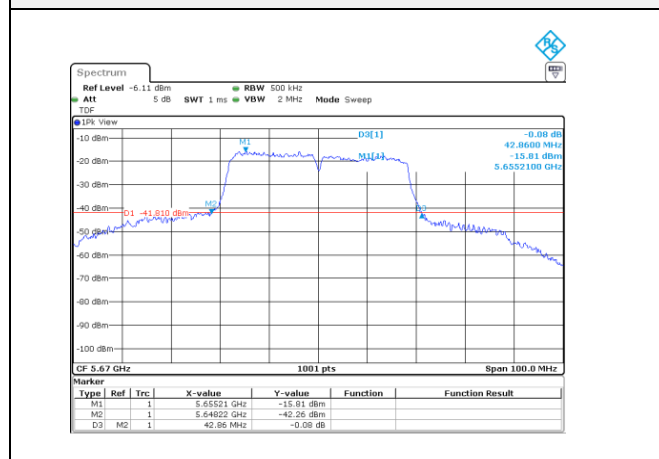

UNII-1 / 802.11ac(VHT20) / 5 180 MHz

UNII-2A / 802.11ac(VHT20)/ 5 260 MHz

UNII-1 / 802.11ac(VHT20)/ 5 200 MHz

UNII-2A / 802.11ac(VHT20)/ 5 280 MHz

UNII-1 / 802.11ac(VHT20)/ 5 240 MHz

UNII-2A / 802.11ac(VHT20)/ 5 320 MHz

UNII-2C / 802.11ac(VHT20)/ 5 500 MHz

UNII-2C / 802.11ac(VHT20)/ 5 600 MHz

UNII-2C / 802.11ac(VHT20)/ 5 700 MHz

UNII-1 / 802.ac(VHT40)/ 5 190 MHz

UNII-2A / 802.ac(VHT40)/ 5 270 MHz

UNII-1 / 802.ac(VHT40)/ 5 230 MHz

UNII-2A / 802.ac(VHT40)/ 5 310 MHz

UNII-2C / 802.ac(VHT40)/ 5 510 MHz

UNII-2C / 802.ac(VHT40)/ 5 590 MHz

UNII-2C / 802.ac(VHT40)/ 5 670 MHz

UNII-1 / 802.11ac(VHT80)/ 5 210 MHz

UNII-2A / 802.11ac(VHT80)/ 5 290 MHz

UNII-2C / 802.11ac(VHT80)/ 5 530 MHz

UNII-2C / 802.11ac(VHT80)/ 5 610 MHz

7.3.1.2 Measured Graph for 99% Bandwidth

UNII-1 / 802.11a / 5 180 MHz

UNII-2A / 802.11a / 5 260 MHz

UNII-1 / 802.11a / 5 200 MHz

UNII-2A / 802.11a / 5 280 MHz