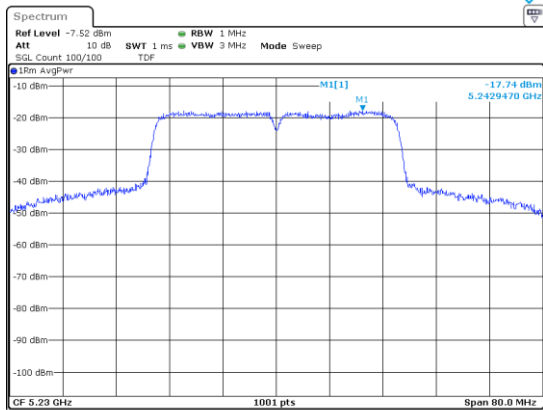

6.3.2.5 Measured Graph for 802.ac(VHT40) Test Data

UNII-1 / 802.ac(VHT40)/ 5 190 MHz

UNII-2A / 802.ac(VHT40)/ 5 270 MHz

UNII-1 / 802.ac(VHT40)/ 5 230 MHz

UNII-2A / 802.ac(VHT40)/ 5 310 MHz

UNII-2C / 802.11ac(VHT40)/ 5 510 MHz