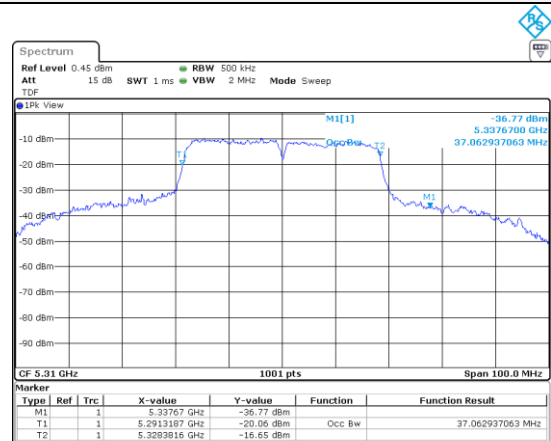

UNII-2A / 802.11ac(VHT20)/ 5 280 MHz

UNII-1 / 802.11ac(VHT20)/ 5 240 MHz

UNII-2A / 802.11ac(VHT20)/ 5 320 MHz

UNII-2C / 802.11ac(VHT20)/ 5 500 MHz

UNII-3 / 802.11ac(VHT20)/ 5 745 MHz

UNII-2C / 802.11ac(VHT20)/ 5 600 MHz

UNII-3 / 802.11ac(VHT20)/ 5 785 MHz

UNII-2C / 802.11ac(VHT20)/ 5 700 MHz

UNII-3 / 802.11ac(VHT20)/ 5 825 MHz

UNII-1 / 802.ac(VHT40)/ 5 190 MHz

UNII-2A / 802.ac(VHT40)/ 5 270 MHz

UNII-1 / 802.ac(VHT40)/ 5 230 MHz

UNII-2A / 802.ac(VHT40)/ 5 310 MHz

UNII-2C / 802.ac(VHT40)/ 5 510 MHz

UNII-3 / 802.ac(VHT40)/ 5 755 MHz

UNII-2C / 802.ac(VHT40)/ 5 590 MHz

UNII-3 / 802.ac(VHT40)/ 5 795 MHz

UNII-2C / 802.ac(VHT40)/ 5 670 MHz