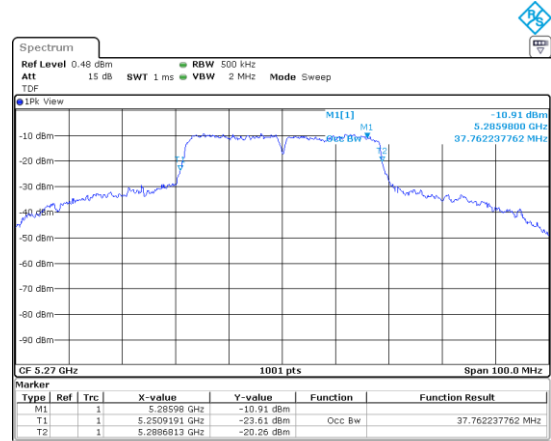

UNII-2A / 802.11ac(VHT20)/ 5 280 MHz

UNII-1 / 802.11ac(VHT20)/ 5 240 MHz

UNII-2A / 802.11ac(VHT20)/ 5 320 MHz

UNII-2C / 802.11ac(VHT20)/ 5 500 MHz

UNII-3 / 802.11ac(VHT20)/ 5 745 MHz

UNII-2C / 802.11ac(VHT20)/ 5 600 MHz

UNII-3 / 802.11ac(VHT20)/ 5 785 MHz

UNII-2C / 802.11ac(VHT20)/ 5 700 MHz

UNII-3 / 802.11ac(VHT20)/ 5 825 MHz

UNII-1 / 802.ac(VHT40)/ 5 190 MHz

UNII-2A / 802.ac(VHT40)/ 5 270 MHz

UNII-1 / 802.ac(VHT40)/ 5 230 MHz

UNII-2A / 802.ac(VHT40)/ 5 310 MHz

UNII-2C / 802.ac(VHT40)/ 5 510 MHz

UNII-3 / 802.ac(VHT40)/ 5 755 MHz

UNII-2C / 802.ac(VHT40)/ 5 590 MHz

UNII-3 / 802.ac(VHT40)/ 5 795 MHz

UNII-2C / 802.ac(VHT40)/ 5 670 MHz