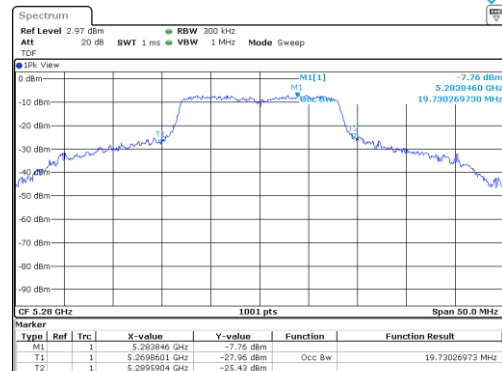

UNII-2A / 802.ac(VHT40)/ 5 310 MHz

UNII-2C / 802.ac(VHT40)/ 5 510 MHz

UNII-2C / 802.ac(VHT40)/ 5 590 MHz

UNII-2C / 802.ac(VHT40)/ 5 670 MHz

UNII-1 / 802.11ac(VHT80)/ 5 210 MHz

UNII-2A / 802.11ac(VHT80)/ 5 290 MHz

UNII-2C / 802.11ac(VHT80)/ 5 530 MHz

UNII-2C / 802.11ac(VHT80)/ 5 610 MHz

7.3.1.2 Measured Graph for 99% Bandwidth

UNII-1 / 802.11a / 5 180 MHz

UNII-2A / 802.11a / 5 260 MHz

UNII-1 / 802.11a / 5 200 MHz

UNII-2A / 802.11a / 5 280 MHz

UNII-1 / 802.11a / 5 240 MHz

UNII-2A / 802.11a / 5 320 MHz

UNII-2C / 802.11a / 5 500 MHz

UNII-3 / 802.11a / 5 745 MHz

UNII-2C / 802.11a / 5 600 MHz

UNII-3 / 802.11a / 5 785 MHz

UNII-2C / 802.11a / 5 700 MHz