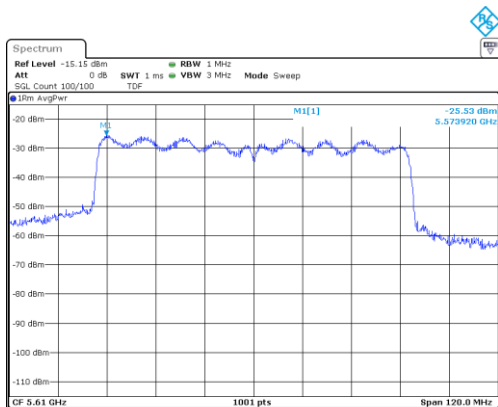

UNII-2C / 802.11ac(VHT80)/ 5 610 MHz