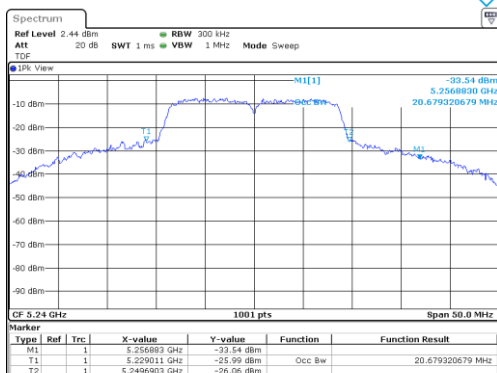

UNII-1 / 802.11n(HT40)/ 5 190 MHz

UNII-2A / 802.11n(HT40)/ 5 270 MHz

UNII-1 / 802.11n(HT40)/ 5 230 MHz

UNII-2A / 802.11n(HT40)/ 5 310 MHz

UNII-2C / 802.11n(HT40)/ 5 510 MHz

UNII-3 / 802.11n(HT40)/ 5 755 MHz

UNII-2C / 802.11n(HT40)/ 5 590 MHz

UNII-3 / 802.11n(HT40)/ 5 795 MHz

UNII-2C / 802.11n(HT40)/ 5 670 MHz

UNII-1 / 802.11ac(VHT20) / 5 180 MHz

UNII-2A / 802.11ac(VHT20)/ 5 260 MHz

UNII-1 / 802.11ac(VHT20)/ 5 200 MHz

UNII-2A / 802.11ac(VHT20)/ 5 280 MHz

UNII-1 / 802.11ac(VHT20)/ 5 240 MHz

UNII-2A / 802.11ac(VHT20)/ 5 320 MHz

UNII-2C / 802.11ac(VHT20)/ 5 500 MHz

UNII-3 / 802.11ac(VHT20)/ 5 745 MHz

UNII-2C / 802.11ac(VHT20)/ 5 600 MHz