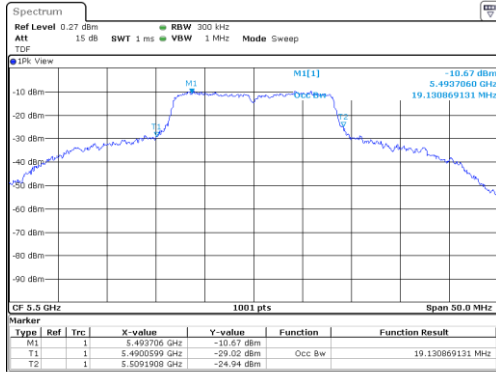

UNII-2C / 802.11ac(VHT80)/ 5 530 MHz

UNII-2C / 802.11ac(VHT80)/ 5 610 MHz

7.3.1.3 Measured Graph for 99% Bandwidth

UNII-1 / 802.11a / 5 180 MHz

UNII-2A / 802.11a / 5 260 MHz

UNII-1 / 802.11a / 5 200 MHz

UNII-2A / 802.11a / 5 280 MHz

UNII-1 / 802.11a / 5 240 MHz

UNII-2A / 802.11a / 5 320 MHz

UNII-2C / 802.11a / 5 500 MHz

UNII-3 / 802.11a / 5 745 MHz

UNII-2C / 802.11a / 5 600 MHz

UNII-3 / 802.11a / 5 785 MHz

UNII-2C / 802.11a / 5 700 MHz