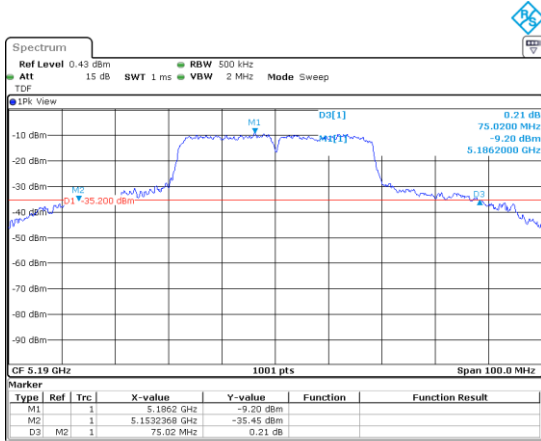

UNII-1 / 802.11ac(VHT20) / 5 180 MHz

UNII-2A / 802.11ac(VHT20)/ 5 260 MHz

UNII-1 / 802.11ac(VHT20)/ 5 200 MHz

UNII-2A / 802.11ac(VHT20)/ 5 280 MHz

UNII-1 / 802.11ac(VHT20)/ 5 240 MHz

UNII-2A / 802.11ac(VHT20)/ 5 320 MHz

UNII-2C / 802.11ac(VHT20)/ 5 500 MHz

UNII-2C / 802.11ac(VHT20)/ 5 600 MHz

UNII-2C / 802.11ac(VHT20)/ 5 700 MHz

UNII-1 / 802.11ac(VHT40)/ 5 190 MHz

UNII-2A / 802.11ac(VHT40)/ 5 270 MHz

UNII-1 / 802.11ac(VHT40)/ 5 230 MHz