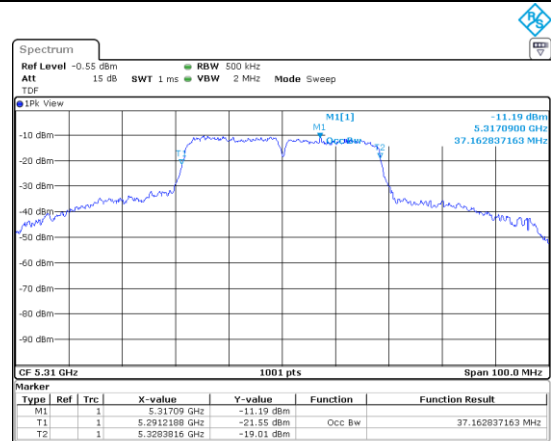

UNII-2A / 802.11n(HT40)/ 5 270 MHz

UNII-2A / 802.11n(HT40)/ 5 310 MHz