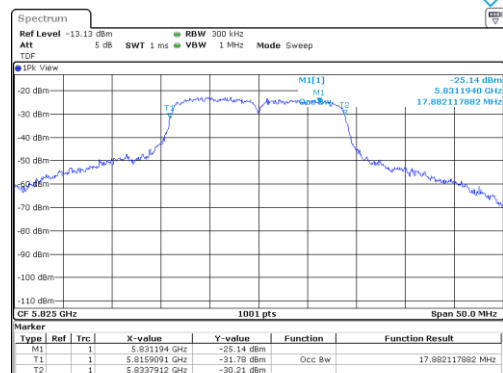

UNII-2C / 802.11n(HT40)/ 5 590 MHz

UNII-3 / 802.11n(HT40)/ 5 795 MHz

UNII-2C / 802.11n(HT40)/ 5 670 MHz

UNII-1 / 802.11ac(VHT20) / 5 180 MHz

UNII-2A / 802.11ac(VHT20)/ 5 260 MHz

UNII-1 / 802.11ac(VHT20)/ 5 200 MHz

UNII-2A / 802.11ac(VHT20)/ 5 280 MHz

UNII-1 / 802.11ac(VHT20)/ 5 240 MHz

UNII-2A / 802.11ac(VHT20)/ 5 320 MHz

UNII-2C / 802.11ac(VHT20)/ 5 500 MHz

UNII-3 / 802.11ac(VHT20)/ 5 745 MHz

UNII-2C / 802.11ac(VHT20)/ 5 600 MHz

UNII-3 / 802.11ac(VHT20)/ 5 785 MHz

UNII-2C / 802.11ac(VHT20)/ 5 700 MHz

UNII-3 / 802.11ac(VHT20)/ 5 825 MHz

UNII-1 / 802.ac(VHT40)/ 5 190 MHz

UNII-2A / 802.ac(VHT40)/ 5 270 MHz

UNII-1 / 802.ac(VHT40)/ 5 230 MHz