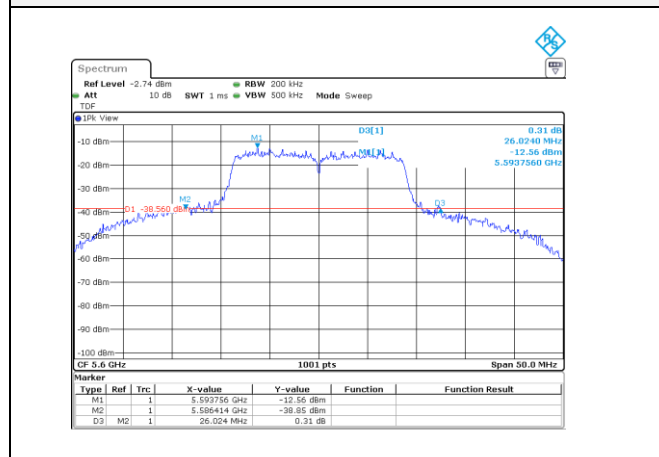

7.3.2.1 Measured Graph for 26 dB Bandwidth

UNII-1 / 802.11a / 5 180 MHz

UNII-2A / 802.11a / 5 260 MHz

UNII-1 / 802.11a / 5 200 MHz

UNII-2A / 802.11a / 5 280 MHz

UNII-1 / 802.11a / 5 240 MHz

UNII-2A / 802.11a / 5 320 MHz

UNII-2C / 802.11a / 5 500 MHz

UNII-2C / 802.11a / 5 600 MHz

UNII-2C / 802.11a / 5 700 MHz

UNII-1 / 802.11n(HT20) / 5 180 MHz

UNII-2A / 802.11n(HT20) / 5 260 MHz

UNII-1 / 802.11n(HT20) / 5 200 MHz

UNII-2A / 802.11n(HT20) / 5 280 MHz

UNII-1 / 802.11n(HT20) / 5 240 MHz

UNII-2A / 802.11n(HT20) / 5 320 MHz

UNII-2C / 802.11n(HT20)/ 5 500 MHz

UNII-2C / 802.11n(HT20)/ 5 600 MHz

UNII-2C / 802.11n(HT20)/ 5 700 MHz

UNII-1 / 802.11n(HT40)/ 5 190 MHz