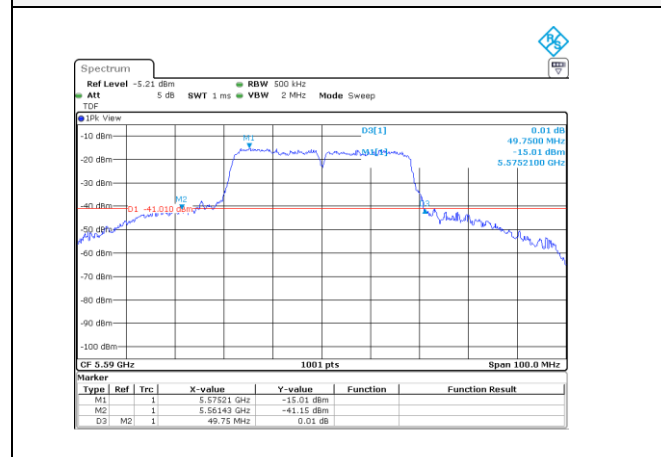

UNII-1 / 802.11n(HT20) / 5 240 MHz

UNII-2A / 802.11n(HT20) / 5 320 MHz

UNII-2C / 802.11n(HT20)/ 5 500 MHz

UNII-2C / 802.11n(HT20)/ 5 600 MHz

UNII-2C / 802.11n(HT20)/ 5 700 MHz

UNII-1 / 802.11n(HT40)/ 5 190 MHz

UNII-2A / 802.11n(HT40)/ 5 270 MHz

UNII-1 / 802.11n(HT40)/ 5 230 MHz

UNII-2A / 802.11n(HT40)/ 5 310 MHz

UNII-2C / 802.11n(HT40)/ 5 510 MHz

UNII-2C / 802.11n(HT40)/ 5 590 MHz

UNII-2C / 802.11n(HT40)/ 5 670 MHz

UNII-1 / 802.11ac(VHT20) / 5 180 MHz

UNII-2A / 802.11ac(VHT20)/ 5 260 MHz

UNII-1 / 802.11ac(VHT20)/ 5 200 MHz

UNII-2A / 802.11ac(VHT20)/ 5 280 MHz

UNII-1 / 802.11ac(VHT20)/ 5 240 MHz

UNII-2A / 802.11ac(VHT20)/ 5 320 MHz