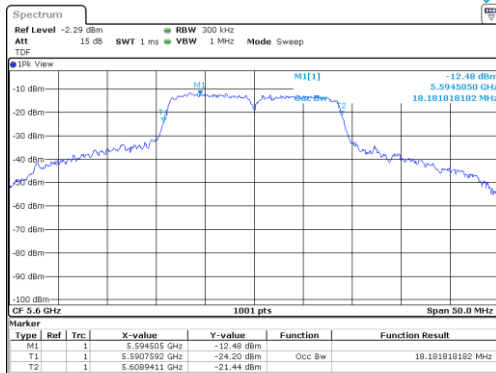

UNII-3 / 802.11a / 5 825 MHz

UNII-1 / 802.11n(HT20) / 5 180 MHz

UNII-2A / 802.11n(HT20)/ 5 260 MHz

UNII-1 / 802.11n(HT20)/ 5 200 MHz

UNII-2A / 802.11n(HT20)/ 5 280 MHz

UNII-1 / 802.11n(HT20)/ 5 240 MHz

UNII-2A / 802.11n(HT20)/ 5 320 MHz

UNII-2C / 802.11n(HT20)/ 5 500 MHz

UNII-3 / 802.11n(HT20)/ 5 745 MHz

UNII-2C / 802.11n(HT20)/ 5 600 MHz

UNII-3 / 802.11n(HT20)/ 5 785 MHz

UNII-2C / 802.11n(HT20)/ 5 700 MHz

UNII-3 / 802.11n(HT20)/ 5 825 MHz