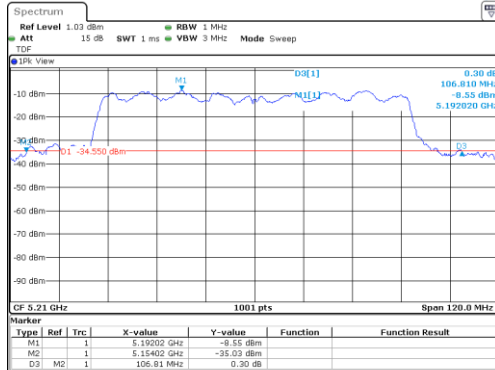

UNII-2C / 802.11ac(VHT20)/ 5 500 MHz

UNII-2C / 802.11ac(VHT20)/ 5 600 MHz

UNII-2C / 802.11ac(VHT20)/ 5 700 MHz

UNII-1 / 802.11ac(VHT40)/ 5 190 MHz

UNII-2A / 802.11ac(VHT40)/ 5 270 MHz

UNII-1 / 802.11ac(VHT40)/ 5 230 MHz

UNII-2A / 802.11ac(VHT40)/ 5 310 MHz

UNII-2C / 802.11ac(VHT40)/ 5 510 MHz

UNII-2C / 802.11ac(VHT40)/ 5 590 MHz

UNII-2C / 802.11ac(VHT40)/ 5 670 MHz

UNII-1 / 802.11ac(VHT80)/ 5 210 MHz

UNII-2A / 802.11ac(VHT80)/ 5 290 MHz

UNII-2C / 802.11ac(VHT80)/ 5 530 MHz

UNII-2C / 802.11ac(VHT80)/ 5 610 MHz

7.3.1.3 Measured Graph for 99% Bandwidth

UNII-1 / 802.11a / 5 180 MHz

UNII-2A / 802.11a / 5 260 MHz

UNII-1 / 802.11a / 5 200 MHz

UNII-2A / 802.11a / 5 280 MHz