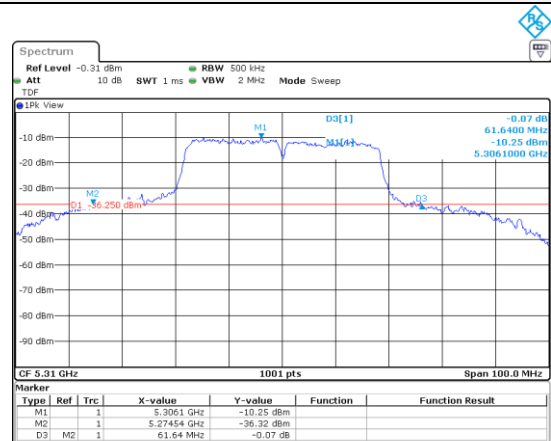

UNII-2C / 802.11ac(VHT20)/ 5 500 MHz

UNII-2C / 802.11ac(VHT20)/ 5 600 MHz

UNII-2C / 802.11ac(VHT20)/ 5 700 MHz

UNII-1 / 802.11ac(VHT40)/ 5 190 MHz

UNII-2A / 802.11ac(VHT40)/ 5 270 MHz

UNII-1 / 802.11ac(VHT40)/ 5 230 MHz

UNII-2A / 802.11ac(VHT40)/ 5 310 MHz

UNII-2C / 802.11ac(VHT40)/ 5 510 MHz

UNII-2C / 802.11ac(VHT40)/ 5 590 MHz

UNII-2C / 802.11ac(VHT40)/ 5 670 MHz

UNII-1 / 802.11ac(VHT80)/ 5 210 MHz

UNII-2A / 802.11ac(VHT80)/ 5 290 MHz