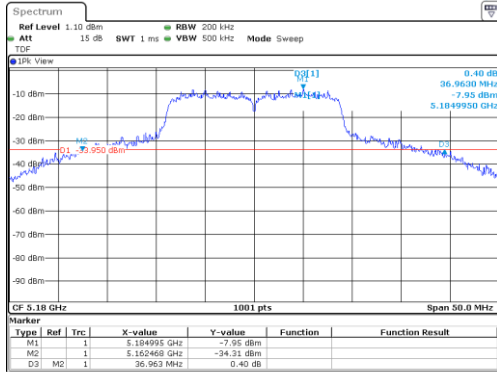

UNII-2A / 802.11n(HT40)/ 5 270 MHz

UNII-1 / 802.11n(HT40)/ 5 230 MHz

UNII-2A / 802.11n(HT40)/ 5 310 MHz

UNII-2C / 802.11n(HT40)/ 5 510 MHz

UNII-2C / 802.11n(HT40)/ 5 590 MHz

UNII-2C / 802.11n(HT40)/ 5 670 MHz

UNII-1 / 802.11ac(VHT20) / 5 180 MHz

UNII-2A / 802.11ac(VHT20)/ 5 260 MHz

UNII-1 / 802.11ac(VHT20)/ 5 200 MHz

UNII-2A / 802.11ac(VHT20)/ 5 280 MHz

UNII-1 / 802.11ac(VHT20)/ 5 240 MHz

UNII-2A / 802.11ac(VHT20)/ 5 320 MHz