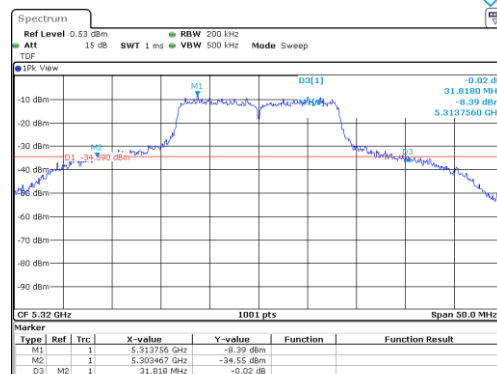

7.3.2.1 Measured Graph for 26 dB Bandwidth

UNII-1 / 802.11a / 5 180 MHz

UNII-2A / 802.11a / 5 260 MHz

UNII-1 / 802.11a / 5 200 MHz

UNII-2A / 802.11a / 5 280 MHz

UNII-1 / 802.11a / 5 240 MHz

UNII-2A / 802.11a / 5 320 MHz

UNII-2C / 802.11a / 5 500 MHz

UNII-2C / 802.11a / 5 600 MHz

UNII-2C / 802.11a / 5 700 MHz

UNII-1 / 802.11n(HT20) / 5 180 MHz

UNII-2A / 802.11n(HT20) / 5 260 MHz

UNII-1 / 802.11n(HT20) / 5 200 MHz

UNII-2A / 802.11n(HT20) / 5 280 MHz