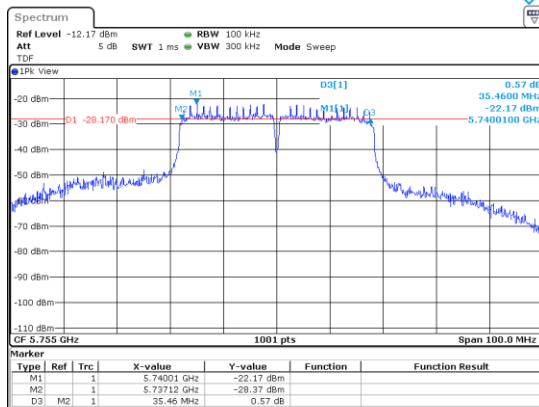

8.3.1.1 Measured Graph for Test Data

UNII-3 / 802.11a / 5 745 MHz

UNII-3 / 802.11n(HT20) / 5 745 MHz

UNII-3 / 802.11a / 5 785 MHz

UNII-3 / 802.11n(HT20) / 5 745 MHz

UNII-3 / 802.11a / 5 825 MHz

UNII-3 / 802.11n(HT20) / 5 785 MHz

UNII-3 / 802.11n(HT40) / 5 755 MHz

UNII-3 / 802.11ac(VHT20) / 5 745 MHz

UNII-3 / 802.11n(HT40) / 5 795 MHz

UNII-3 / 802.11ac(VHT20) / 5 785 MHz

UNII-3 / 802.11ac(VHT20) / 5 825 MHz

UNII-3 / 802.11ac(VHT40) / 5 755 MHz