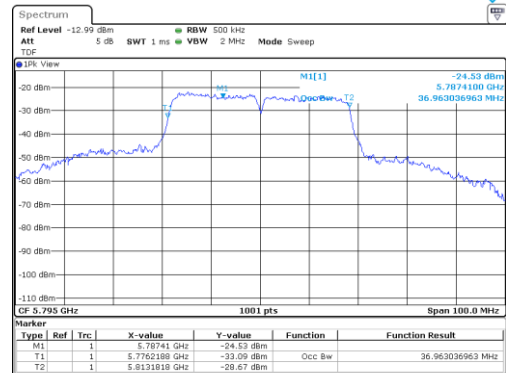

UNII-1 / 802.11n(HT40)/ 5 190 MHz

UNII-2A / 802.11n(HT40)/ 5 270 MHz

UNII-1 / 802.11n(HT40)/ 5 230 MHz

UNII-2A / 802.11n(HT40)/ 5 310 MHz

UNII-2C / 802.11n(HT40)/ 5 510 MHz

UNII-3 / 802.11n(HT40)/ 5 755 MHz

UNII-2C / 802.11n(HT40)/ 5 590 MHz

UNII-3 / 802.11n(HT40)/ 5 795 MHz

UNII-2C / 802.11n(HT40)/ 5 670 MHz

UNII-1 / 802.11ac(VHT20) / 5 180 MHz

UNII-2A / 802.11ac(VHT20)/ 5 260 MHz

UNII-1 / 802.11ac(VHT20)/ 5 200 MHz