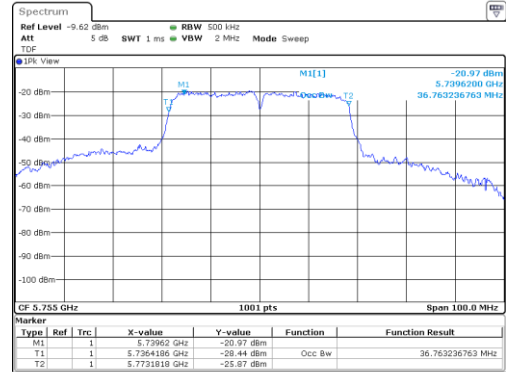

UNII-2C / 802.11n(HT20)/ 5 500 MHz

UNII-3 / 802.11n(HT20)/ 5 745 MHz

UNII-2C / 802.11n(HT20)/ 5 600 MHz

UNII-3 / 802.11n(HT20)/ 5 785 MHz

UNII-2C / 802.11n(HT20)/ 5 700 MHz

UNII-3 / 802.11n(HT20)/ 5 825 MHz

UNII-1 / 802.11n(HT40)/ 5 190 MHz

UNII-2A / 802.11n(HT40)/ 5 270 MHz

UNII-1 / 802.11n(HT40)/ 5 230 MHz

UNII-2A / 802.11n(HT40)/ 5 310 MHz

UNII-2C / 802.11n(HT40)/ 5 510 MHz

UNII-3 / 802.11n(HT40)/ 5 755 MHz

UNII-2C / 802.11n(HT40)/ 5 590 MHz

UNII-3 / 802.11n(HT40)/ 5 795 MHz

UNII-2C / 802.11n(HT40)/ 5 670 MHz

UNII-1 / 802.11ac(VHT20) / 5 180 MHz

UNII-2A / 802.11ac(VHT20)/ 5 260 MHz

UNII-1 / 802.11ac(VHT20)/ 5 200 MHz