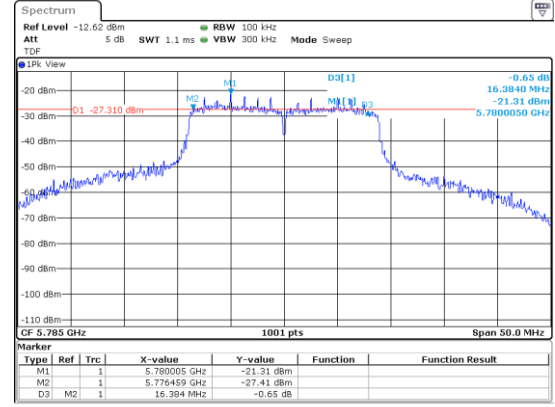

8.3.1.1 Measured Graph for Test Data

UNII-3 / 802.11a / 5 745 MHz

UNII-3 / 802.11n(HT20) / 5 745 MHz

UNII-3 / 802.11a / 5 785 MHz

UNII-3 / 802.11n(HT20) / 5 745 MHz

UNII-3 / 802.11a / 5 825 MHz

UNII-3 / 802.11n(HT20) / 5 785 MHz

UNII-3 / 802.11n(HT40) / 5 755 MHz

UNII-3 / 802.11ac(VHT20) / 5 745 MHz

UNII-3 / 802.11n(HT40) / 5 795 MHz

UNII-3 / 802.11ac(VHT20) / 5 785 MHz

UNII-3 / 802.11ac(VHT20) / 5 825 MHz

UNII-3 / 802.11ac(VHT40) / 5 755 MHz