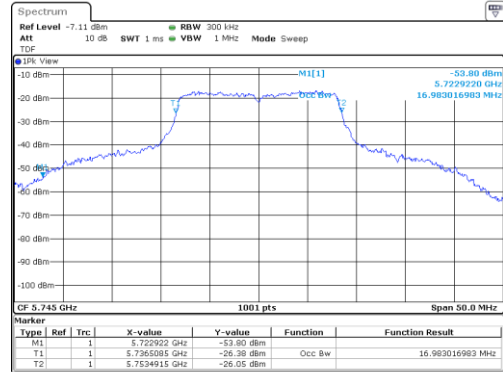

UNII-2A / 802.11ac(VHT40)/ 5 310 MHz

UNII-2C / 802.11ac(VHT40)/ 5 510 MHz

UNII-2C / 802.11ac(VHT40)/ 5 590 MHz

UNII-2C / 802.11ac(VHT40)/ 5 670 MHz

UNII-1 / 802.11ac(VHT80)/ 5 210 MHz

UNII-2A / 802.11ac(VHT80)/ 5 290 MHz

UNII-2C / 802.11ac(VHT80)/ 5 530 MHz

UNII-2C / 802.11ac(VHT80)/ 5 610 MHz

7.3.1.3 Measured Graph for 99% Bandwidth

UNII-1 / 802.11a / 5 180 MHz

UNII-2A / 802.11a / 5 260 MHz

UNII-1 / 802.11a / 5 200 MHz

UNII-2A / 802.11a / 5 280 MHz

UNII-1 / 802.11a / 5 240 MHz

UNII-2A / 802.11a / 5 320 MHz

UNII-2C / 802.11a / 5 500 MHz

UNII-3 / 802.11a / 5 745 MHz

UNII-2C / 802.11a / 5 600 MHz

UNII-3 / 802.11a / 5 785 MHz

UNII-2C / 802.11a / 5 700 MHz