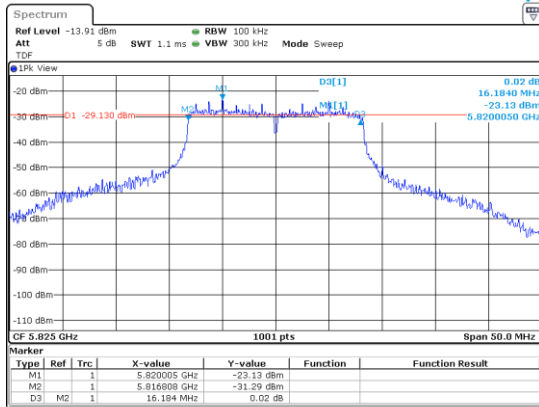

8.3.1.1 Measured Graph for Test Data

UNII-3 / 802.11a / 5 745 MHz

UNII-3 / 802.11n(HT20) / 5 745 MHz

UNII-3 / 802.11a / 5 785 MHz

UNII-3 / 802.11n(HT20) / 5 745 MHz

UNII-3 / 802.11a / 5 825 MHz

UNII-3 / 802.11n(HT20) / 5 785 MHz

UNII-3 / 802.11n(HT40) / 5 755 MHz

UNII-3 / 802.11ac(VHT20) / 5 745 MHz

UNII-3 / 802.11n(HT40) / 5 795 MHz

UNII-3 / 802.11ac(VHT20) / 5 785 MHz

UNII-3 / 802.11ac(VHT20) / 5 825 MHz

UNII-3 / 802.11ac(VHT40) / 5 755 MHz