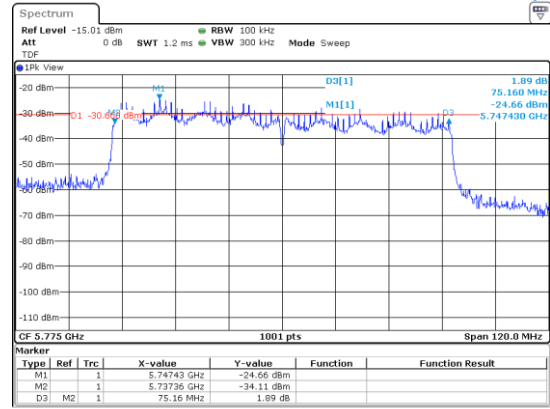

8.3.1.1 Measured Graph for Test Data

UNII-3 / 802.11a / 5 745 MHz

UNII-3 / 802.11n(HT20) / 5 745 MHz

UNII-3 / 802.11a / 5 785 MHz

UNII-3 / 802.11n(HT20) / 5 745 MHz

UNII-3 / 802.11a / 5 825 MHz

UNII-3 / 802.11n(HT20) / 5 785 MHz

UNII-3 / 802.11n(HT40) / 5 755 MHz

UNII-3 / 802.11ac(VHT20) / 5 745 MHz

UNII-3 / 802.11n(HT40) / 5 795 MHz

UNII-3 / 802.11ac(VHT20) / 5 785 MHz

UNII-3 / 802.11ac(VHT20) / 5 825 MHz

UNII-3 / 802.11ac(VHT40) / 5 755 MHz