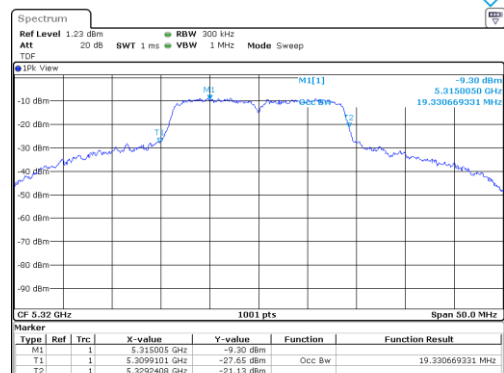

UNII-2C / 802.11n(HT40)/ 5 590 MHz

UNII-3 / 802.11n(HT40)/ 5 795 MHz

UNII-2C / 802.11n(HT40)/ 5 670 MHz

UNII-1 / 802.11ac(VHT20) / 5 180 MHz

UNII-2A / 802.11ac(VHT20)/ 5 260 MHz

UNII-1 / 802.11ac(VHT20)/ 5 200 MHz

UNII-2A / 802.11ac(VHT20)/ 5 280 MHz

UNII-1 / 802.11ac(VHT20)/ 5 240 MHz

UNII-2A / 802.11ac(VHT20)/ 5 320 MHz

UNII-2C / 802.11ac(VHT20)/ 5 500 MHz

UNII-3 / 802.11ac(VHT20)/ 5 745 MHz

UNII-2C / 802.11ac(VHT20)/ 5 600 MHz