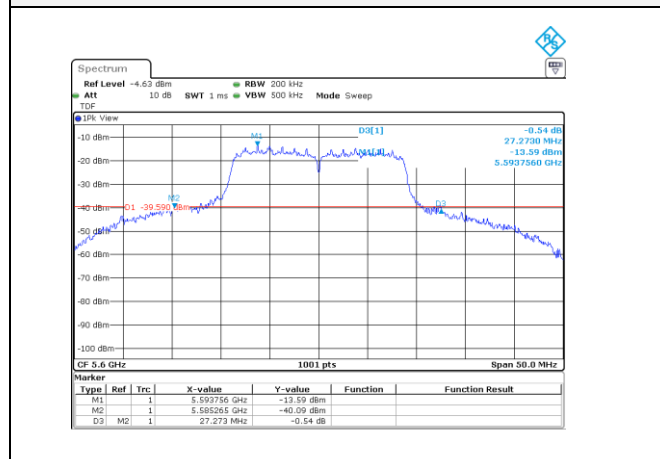

UNII-1 / 802.11ac(VHT20) / 5 180 MHz

UNII-2A / 802.11ac(VHT20)/ 5 260 MHz

UNII-1 / 802.11ac(VHT20)/ 5 200 MHz

UNII-2A / 802.11ac(VHT20)/ 5 280 MHz

UNII-1 / 802.11ac(VHT20)/ 5 240 MHz

UNII-2A / 802.11ac(VHT20)/ 5 320 MHz

UNII-2C / 802.11ac(VHT20)/ 5 500 MHz

UNII-2C / 802.11ac(VHT20)/ 5 600 MHz

UNII-2C / 802.11ac(VHT20)/ 5 700 MHz

UNII-1 / 802.11ac(VHT40)/ 5 190 MHz

UNII-2A / 802.11ac(VHT40)/ 5 270 MHz

UNII-1 / 802.11ac(VHT40)/ 5 230 MHz