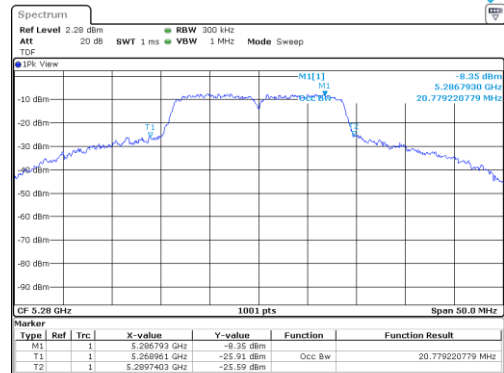

UNII-2C / 802.11n(HT40)/ 5 590 MHz

UNII-3 / 802.11n(HT40)/ 5 795 MHz

UNII-2C / 802.11n(HT40)/ 5 670 MHz

UNII-1 / 802.11ac(VHT20) / 5 180 MHz

UNII-2A / 802.11ac(VHT20)/ 5 260 MHz

UNII-1 / 802.11ac(VHT20)/ 5 200 MHz

UNII-2A / 802.11ac(VHT20)/ 5 280 MHz

UNII-1 / 802.11ac(VHT20)/ 5 240 MHz

UNII-2A / 802.11ac(VHT20)/ 5 320 MHz

UNII-2C / 802.11ac(VHT20)/ 5 500 MHz

UNII-3 / 802.11ac(VHT20)/ 5 745 MHz

UNII-2C / 802.11ac(VHT20)/ 5 600 MHz