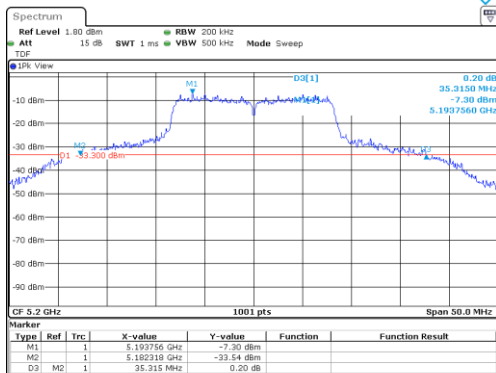

Modulation Type	Band	Frequency (MHz)	Measured Bandwidth (MHz)
802.11ac(VHT20)	UNII 1	5 180	21.830
		5 200	22.380
		5 240	20.680
	UNII 2A	5 260	22.830
		5 280	20.780
		5 320	19.330
	UNII 2C	5 500	19.680
		5 600	18.180
		5 700	18.080
	UNII 3	5 745	18.080
		5 785	18.030
		5 825	17.880
802.11ac(VHT40)	UNII 1	5 190	37.660
		5 230	37.560
	UNII 2A	5 270	37.760
		5 310	37.060
	UNII 2C	5 510	36.860
		5 590	36.460
	UNII 3	5 670	36.660
		5 755	36.560
			5 795
802.11ac(VHT80)		UNII 1	5 210
	UNII 2A	5 290	75.640
	UNII 2C	5 530	75.520
		5 610	75.520
	UNII 3	5 775	75.400

7.3.2.1 Measured Graph for 26 dB Bandwidth

UNII-1 / 802.11a / 5 180 MHz

UNII-2A / 802.11a / 5 260 MHz

UNII-1 / 802.11a / 5 200 MHz

UNII-2A / 802.11a / 5 280 MHz

UNII-1 / 802.11a / 5 240 MHz

UNII-2A / 802.11a / 5 320 MHz