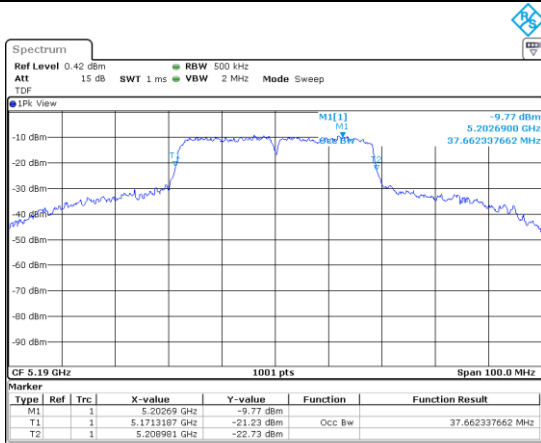

UNII-2C / 802.11n(HT40)/ 5 590 MHz

UNII-3 / 802.11n(HT40)/ 5 795 MHz

UNII-2C / 802.11n(HT40)/ 5 670 MHz

UNII-1 / 802.11ac(VHT20) / 5 180 MHz

UNII-2A / 802.11ac(VHT20)/ 5 260 MHz

UNII-1 / 802.11ac(VHT20)/ 5 200 MHz

UNII-2A / 802.11ac(VHT20)/ 5 280 MHz

UNII-1 / 802.11ac(VHT20)/ 5 240 MHz

UNII-2A / 802.11ac(VHT20)/ 5 320 MHz

UNII-2C / 802.11ac(VHT20)/ 5 500 MHz

UNII-3 / 802.11ac(VHT20)/ 5 745 MHz

UNII-2C / 802.11ac(VHT20)/ 5 600 MHz

UNII-3 / 802.11ac(VHT20)/ 5 785 MHz

UNII-2C / 802.11ac(VHT20)/ 5 700 MHz

UNII-3 / 802.11ac(VHT20)/ 5 825 MHz

UNII-1 / 802.ac(VHT40)/ 5 190 MHz

UNII-2A / 802.ac(VHT40)/ 5 270 MHz

UNII-1 / 802.ac(VHT40)/ 5 230 MHz