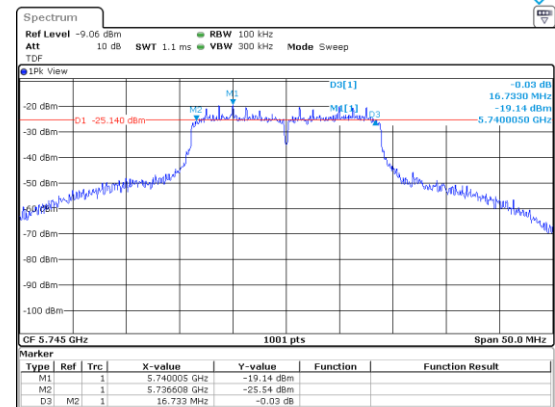

8.3.1.1 Measured Graph for Test Data

UNII-3 / 802.11a / 5 745 MHz

UNII-3 / 802.11n(HT20) / 5 745 MHz

UNII-3 / 802.11a / 5 785 MHz

UNII-3 / 802.11n(HT20) / 5 745 MHz

UNII-3 / 802.11a / 5 825 MHz

UNII-3 / 802.11n(HT20) / 5 785 MHz

UNII-3 / 802.11n(HT40) / 5 755 MHz

UNII-3 / 802.11ac(VHT20) / 5 745 MHz

UNII-3 / 802.11n(HT40) / 5 795 MHz

UNII-3 / 802.11ac(VHT20) / 5 785 MHz

UNII-3 / 802.11ac(VHT20) / 5 825 MHz

UNII-3 / 802.11ac(VHT40) / 5 755 MHz