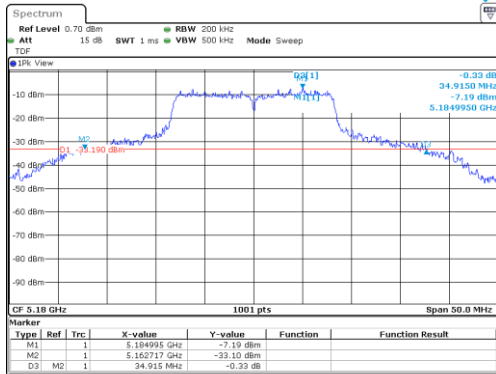

- 99% Bandwidth

Modulation Type	Band	Frequency (MHz)	Measured Bandwidth (MHz)
802.11a	UNII 1	5 180	22.030
		5 200	22.230
		5 240	20.480
	UNII 2A	5 260	22.430
		5 280	20.330
		5 320	18.680
	UNII 2C	5 500	19.130
		5 600	17.280
		5 700	18.480
	UNII 3	5 745	16.980
		5 785	17.030
		5 825	16.830
802.11n(HT20)	UNII 1	5 180	23.280
		5 200	23.380
		5 240	21.330
	UNII 2A	5 260	23.580
		5 280	21.680
		5 320	19.480
	UNII 2C	5 500	20.080
		5 600	18.180
		5 700	18.030
	UNII 3	5 745	18.030
		5 785	18.030
		5 825	17.780
802.11n(HT40)	UNII 1	5 190	37.560
		5 230	37.660
	UNII 2A	5 270	37.860
		5 310	37.160
	UNII 2C	5 510	36.960
		5 590	36.560
		5 670	36.760
	UNII 3	5 755	36.760
		5 795	36.960

Modulation Type	Band	Frequency (MHz)	Measured Bandwidth (MHz)
802.11ac(VHT20)	UNII 1	5 180	21.830
		5 200	22.380
		5 240	20.680
	UNII 2A	5 260	22.830
		5 280	20.780
		5 320	19.330
	UNII 2C	5 500	19.680
		5 600	18.180
		5 700	18.080
	UNII 3	5 745	18.080
		5 785	18.030
		5 825	17.880
802.11ac(VHT40)	UNII 1	5 190	37.660
		5 230	37.560
	UNII 2A	5 270	37.760
		5 310	37.060
	UNII 2C	5 510	36.860
		5 590	36.460
	UNII 3	5 670	36.660
		5 755	36.560
			5 795
802.11ac(VHT80)		UNII 1	5 210
	UNII 2A	5 290	75.640
	UNII 2C	5 530	75.520
		5 610	75.520
	UNII 3	5 775	75.400

7.3.2.1 Measured Graph for 26 dB Bandwidth

UNII-1 / 802.11a / 5 180 MHz

UNII-2A / 802.11a / 5 260 MHz

UNII-1 / 802.11a / 5 200 MHz

UNII-2A / 802.11a / 5 280 MHz

UNII-1 / 802.11a / 5 240 MHz

UNII-2A / 802.11a / 5 320 MHz