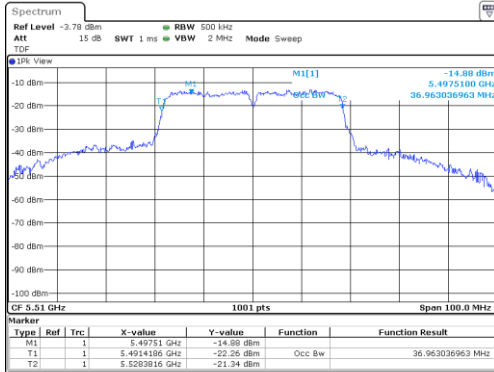

UNII-2C / 802.11n(HT20)/ 5 500 MHz

UNII-3 / 802.11n(HT20)/ 5 745 MHz

UNII-2C / 802.11n(HT20)/ 5 600 MHz

UNII-3 / 802.11n(HT20)/ 5 785 MHz

UNII-2C / 802.11n(HT20)/ 5 700 MHz

UNII-3 / 802.11n(HT20)/ 5 825 MHz

UNII-1 / 802.11n(HT40)/ 5 190 MHz

UNII-2A / 802.11n(HT40)/ 5 270 MHz

UNII-1 / 802.11n(HT40)/ 5 230 MHz

UNII-2A / 802.11n(HT40)/ 5 310 MHz

UNII-2C / 802.11n(HT40)/ 5 510 MHz

UNII-3 / 802.11n(HT40)/ 5 755 MHz

UNII-2C / 802.11n(HT40)/ 5 590 MHz

UNII-3 / 802.11n(HT40)/ 5 795 MHz

UNII-2C / 802.11n(HT40)/ 5 670 MHz

UNII-1 / 802.11ac(VHT20) / 5 180 MHz

UNII-2A / 802.11ac(VHT20)/ 5 260 MHz

UNII-1 / 802.11ac(VHT20)/ 5 200 MHz