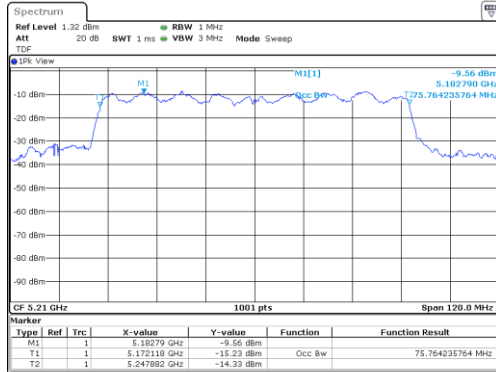

UNII-3 / 802.11ac(VHT20)/ 5 785 MHz

UNII-2C / 802.11ac(VHT20)/ 5 700 MHz

UNII-3 / 802.11ac(VHT20)/ 5 825 MHz

UNII-1 / 802.ac(VHT40)/ 5 190 MHz

UNII-2A / 802.ac(VHT40)/ 5 270 MHz

UNII-1 / 802.ac(VHT40)/ 5 230 MHz

UNII-2A / 802.ac(VHT40)/ 5 310 MHz

UNII-2C / 802.ac(VHT40)/ 5 510 MHz

UNII-3 / 802.ac(VHT40)/ 5 755 MHz

UNII-2C / 802.ac(VHT40)/ 5 590 MHz

UNII-3 / 802.ac(VHT40)/ 5 795 MHz

UNII-2C / 802.ac(VHT40)/ 5 670 MHz

UNII-1 / 802.11ac(VHT80)/ 5 210 MHz

UNII-2A / 802.11ac(VHT80)/ 5 290 MHz

UNII-2C / 802.11ac(VHT80)/ 5 530 MHz

UNII-3 / 802.11ac(VHT80)/ 5 775 MHz

UNII-2C / 802.11ac(VHT80)/ 5 610 MHz

8. 6 dB Bandwidth

8.1 Operating environment