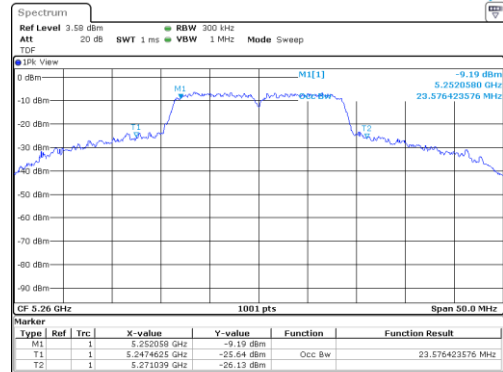

UNII-2A / 802.11n(HT20)/ 5 260 MHz