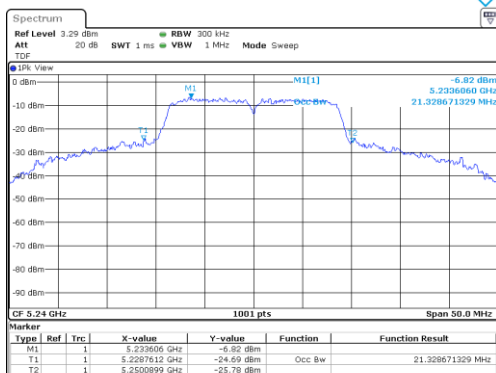

UNII-1 / 802.11a / 5 240 MHz

UNII-2A / 802.11a / 5 320 MHz

UNII-2C / 802.11a / 5 500 MHz

UNII-3 / 802.11a / 5 745 MHz

UNII-2C / 802.11a / 5 600 MHz

UNII-3 / 802.11a / 5 785 MHz

UNII-2C / 802.11a / 5 700 MHz

UNII-3 / 802.11a / 5 825 MHz

UNII-1 / 802.11n(HT20) / 5 180 MHz

UNII-2A / 802.11n(HT20)/ 5 260 MHz

UNII-1 / 802.11n(HT20)/ 5 200 MHz

UNII-2A / 802.11n(HT20)/ 5 280 MHz

UNII-1 / 802.11n(HT20)/ 5 240 MHz

UNII-2A / 802.11n(HT20)/ 5 320 MHz

UNII-2C / 802.11n(HT20)/ 5 500 MHz

UNII-3 / 802.11n(HT20)/ 5 745 MHz

UNII-2C / 802.11n(HT20)/ 5 600 MHz

UNII-3 / 802.11n(HT20)/ 5 785 MHz

UNII-2C / 802.11n(HT20)/ 5 700 MHz

UNII-3 / 802.11n(HT20)/ 5 825 MHz