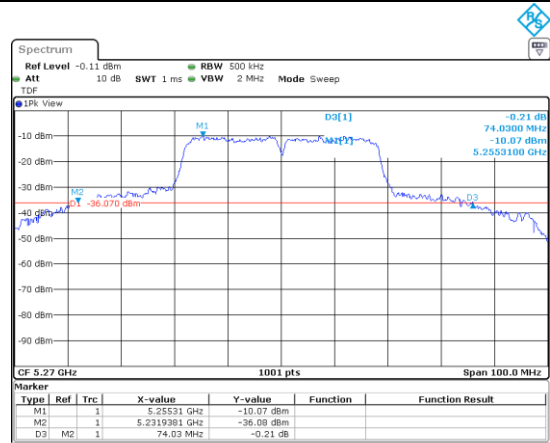

UNII-2C / 802.11a / 5 500 MHz

UNII-2C / 802.11a / 5 600 MHz

UNII-2C / 802.11a / 5 700 MHz

UNII-1 / 802.11n(HT20) / 5 180 MHz

UNII-2A / 802.11n(HT20) / 5 260 MHz

UNII-1 / 802.11n(HT20) / 5 200 MHz

UNII-2A / 802.11n(HT20) / 5 280 MHz

UNII-1 / 802.11n(HT20) / 5 240 MHz

UNII-2A / 802.11n(HT20) / 5 320 MHz

UNII-2C / 802.11n(HT20)/ 5 500 MHz

UNII-2C / 802.11n(HT20)/ 5 600 MHz

UNII-2C / 802.11n(HT20)/ 5 700 MHz

UNII-1 / 802.11n(HT40)/ 5 190 MHz

UNII-2A / 802.11n(HT40)/ 5 270 MHz

UNII-1 / 802.11n(HT40)/ 5 230 MHz

UNII-2A / 802.11n(HT40)/ 5 310 MHz

UNII-2C / 802.11n(HT40)/ 5 510 MHz

UNII-2C / 802.11n(HT40)/ 5 590 MHz

UNII-2C / 802.11n(HT40)/ 5 670 MHz