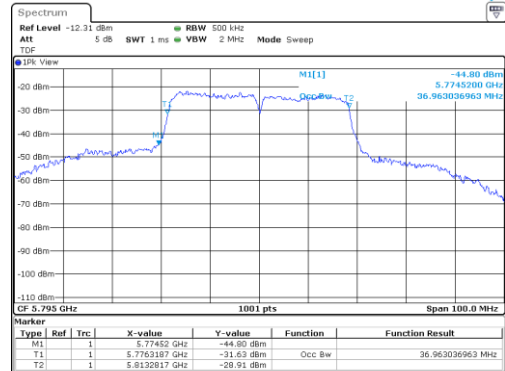

UNII-2A / 802.ac(VHT40)/ 5 310 MHz

UNII-2C / 802.ac(VHT40)/ 5 510 MHz

UNII-3 / 802.ac(VHT40)/ 5 755 MHz

UNII-2C / 802.ac(VHT40)/ 5 590 MHz

UNII-3 / 802.ac(VHT40)/ 5 795 MHz

UNII-2C / 802.ac(VHT40)/ 5 670 MHz

UNII-1 / 802.11ac(VHT80)/ 5 210 MHz

UNII-2A / 802.11ac(VHT80)/ 5 290 MHz

UNII-2C / 802.11ac(VHT80)/ 5 530 MHz

UNII-3 / 802.11ac(VHT80)/ 5 775 MHz

UNII-2C / 802.11ac(VHT80)/ 5 610 MHz

8. 6 dB Bandwidth

8.1 Operating environment