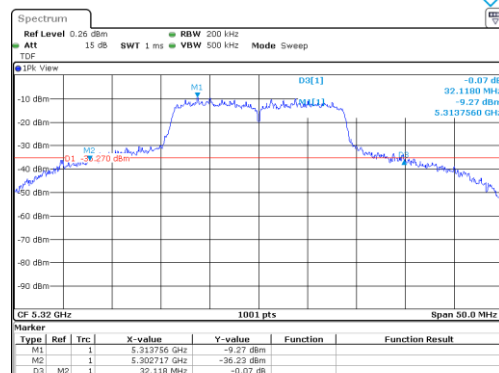

UNII-1 / 802.11ac(VHT20) / 5 180 MHz

UNII-2A / 802.11ac(VHT20)/ 5 260 MHz

UNII-1 / 802.11ac(VHT20)/ 5 200 MHz

UNII-2A / 802.11ac(VHT20)/ 5 280 MHz

UNII-1 / 802.11ac(VHT20)/ 5 240 MHz

UNII-2A / 802.11ac(VHT20)/ 5 320 MHz

UNII-2C / 802.11ac(VHT20)/ 5 500 MHz

UNII-2C / 802.11ac(VHT20)/ 5 600 MHz

UNII-2C / 802.11ac(VHT20)/ 5 700 MHz

UNII-1 / 802.11ac(VHT40)/ 5 190 MHz

UNII-2A / 802.11ac(VHT40)/ 5 270 MHz

UNII-1 / 802.11ac(VHT40)/ 5 230 MHz