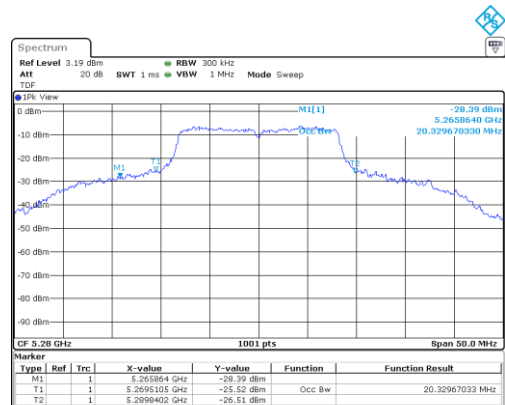

UNII-2A / 802.11ac(VHT40)/ 5 310 MHz

UNII-2C / 802.11ac(VHT40)/ 5 510 MHz

UNII-2C / 802.11ac(VHT40)/ 5 590 MHz

UNII-2C / 802.11ac(VHT40)/ 5 670 MHz

UNII-1 / 802.11ac(VHT80)/ 5 210 MHz

UNII-2A / 802.11ac(VHT80)/ 5 290 MHz

UNII-2C / 802.11ac(VHT80)/ 5 530 MHz

UNII-2C / 802.11ac(VHT80)/ 5 610 MHz

7.3.1.3 Measured Graph for 99% Bandwidth

UNII-1 / 802.11a / 5 180 MHz

UNII-2A / 802.11a / 5 260 MHz

UNII-1 / 802.11a / 5 200 MHz

UNII-2A / 802.11a / 5 280 MHz

UNII-1 / 802.11a / 5 240 MHz

UNII-2A / 802.11a / 5 320 MHz

UNII-2C / 802.11a / 5 500 MHz

UNII-3 / 802.11a / 5 745 MHz

UNII-2C / 802.11a / 5 600 MHz

UNII-3 / 802.11a / 5 785 MHz

UNII-2C / 802.11a / 5 700 MHz