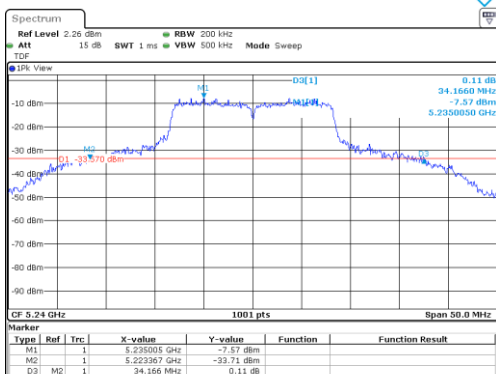

Modulation Type	Band	Frequency (MHz)	Measured Bandwidth (MHz)
802.11ac(VHT20)	UNII 1	5 180	21.830
		5 200	22.380
		5 240	20.680
	UNII 2A	5 260	22.830
		5 280	20.780
		5 320	19.330
	UNII 2C	5 500	19.680
		5 600	18.180
		5 700	18.080
	UNII 3	5 745	18.080
		5 785	18.030
		5 825	17.880
802.11ac(VHT40)	UNII 1	5 190	37.660
		5 230	37.560
	UNII 2A	5 270	37.760
		5 310	37.060
	UNII 2C	5 510	36.860
		5 590	36.460
	UNII 3	5 670	36.660
		5 755	36.560
			5 795
802.11ac(VHT80)		UNII 1	5 210
	UNII 2A	5 290	75.640
	UNII 2C	5 530	75.520
		5 610	75.520
	UNII 3	5 775	75.400

7.3.2.1 Measured Graph for 26 dB Bandwidth

UNII-1 / 802.11a / 5 180 MHz

UNII-2A / 802.11a / 5 260 MHz

UNII-1 / 802.11a / 5 200 MHz

UNII-2A / 802.11a / 5 280 MHz

UNII-1 / 802.11a / 5 240 MHz

UNII-2A / 802.11a / 5 320 MHz

UNII-2C / 802.11a / 5 500 MHz

UNII-2C / 802.11a / 5 600 MHz

UNII-2C / 802.11a / 5 700 MHz

UNII-1 / 802.11n(HT20) / 5 180 MHz

UNII-2A / 802.11n(HT20) / 5 260 MHz

UNII-1 / 802.11n(HT20) / 5 200 MHz

UNII-2A / 802.11n(HT20) / 5 280 MHz