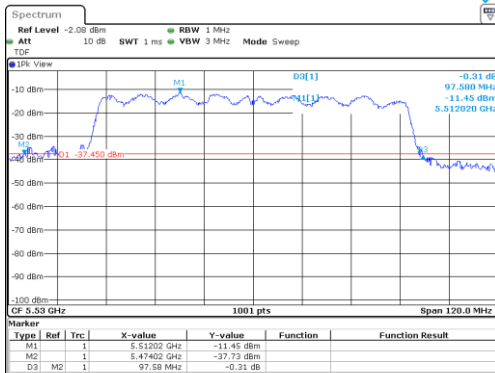

UNII-2C / 802.11ac(VHT20)/ 5 500 MHz

UNII-2C / 802.11ac(VHT20)/ 5 600 MHz

UNII-2C / 802.11ac(VHT20)/ 5 700 MHz

UNII-1 / 802.11ac(VHT40)/ 5 190 MHz

UNII-2A / 802.11ac(VHT40)/ 5 270 MHz

UNII-1 / 802.11ac(VHT40)/ 5 230 MHz

UNII-2A / 802.11ac(VHT40)/ 5 310 MHz

UNII-2C / 802.11ac(VHT40)/ 5 510 MHz

UNII-2C / 802.11ac(VHT40)/ 5 590 MHz

UNII-2C / 802.11ac(VHT40)/ 5 670 MHz

UNII-1 / 802.11ac(VHT80)/ 5 210 MHz

UNII-2A / 802.11ac(VHT80)/ 5 290 MHz

UNII-2C / 802.11ac(VHT80)/ 5 530 MHz

UNII-2C / 802.11ac(VHT80)/ 5 610 MHz

7.3.1.3 Measured Graph for 99% Bandwidth

UNII-1 / 802.11a / 5 180 MHz

UNII-2A / 802.11a / 5 260 MHz

UNII-1 / 802.11a / 5 200 MHz

UNII-2A / 802.11a / 5 280 MHz