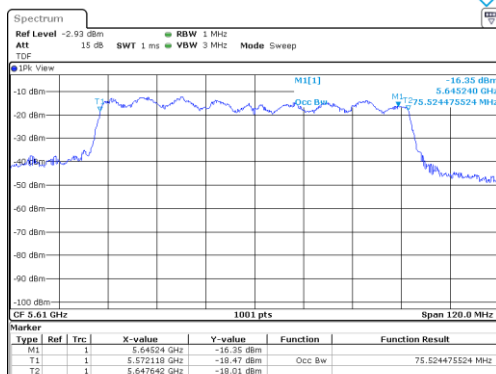

UNII-2A / 802.ac(VHT40)/ 5 310 MHz

UNII-2C / 802.ac(VHT40)/ 5 510 MHz

UNII-3 / 802.ac(VHT40)/ 5 755 MHz

UNII-2C / 802.ac(VHT40)/ 5 590 MHz

UNII-3 / 802.ac(VHT40)/ 5 795 MHz

UNII-2C / 802.ac(VHT40)/ 5 670 MHz

UNII-1 / 802.11ac(VHT80)/ 5 210 MHz

UNII-2A / 802.11ac(VHT80)/ 5 290 MHz

UNII-2C / 802.11ac(VHT80)/ 5 530 MHz

UNII-3 / 802.11ac(VHT80)/ 5 775 MHz

UNII-2C / 802.11ac(VHT80)/ 5 610 MHz

8. 6 dB Bandwidth

8.1 Operating environment