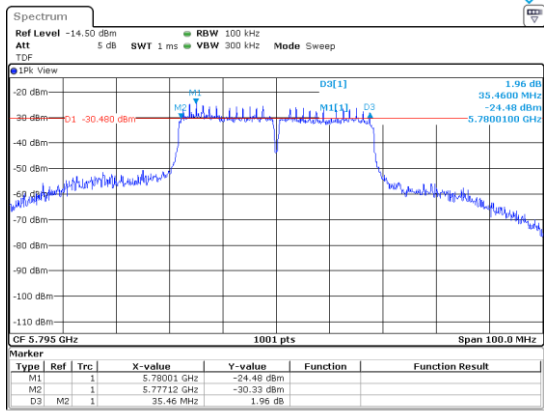

8.3.1.1 Measured Graph for Test Data

UNII-3 / 802.11a / 5 745 MHz

UNII-3 / 802.11n(HT20) / 5 745 MHz

UNII-3 / 802.11a / 5 785 MHz

UNII-3 / 802.11n(HT20) / 5 745 MHz

UNII-3 / 802.11a / 5 825 MHz

UNII-3 / 802.11n(HT20) / 5 785 MHz

UNII-3 / 802.11n(HT40) / 5 755 MHz

UNII-3 / 802.11ac(VHT20) / 5 745 MHz

UNII-3 / 802.11n(HT40) / 5 795 MHz

UNII-3 / 802.11ac(VHT20) / 5 785 MHz

UNII-3 / 802.11ac(VHT20) / 5 825 MHz

UNII-3 / 802.11ac(VHT40) / 5 755 MHz