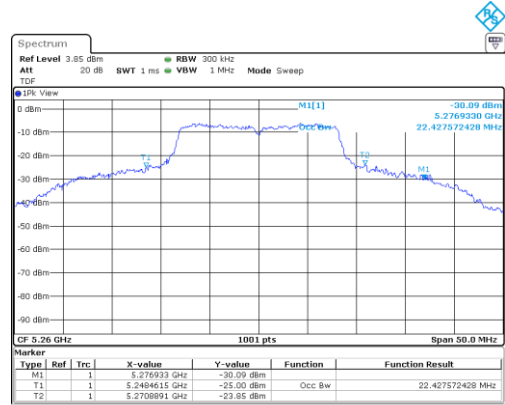

UNII-2A / 802.11ac(VHT40)/ 5 310 MHz

UNII-2C / 802.11ac(VHT40)/ 5 510 MHz

UNII-2C / 802.11ac(VHT40)/ 5 590 MHz

UNII-2C / 802.11ac(VHT40)/ 5 670 MHz

UNII-1 / 802.11ac(VHT80)/ 5 210 MHz

UNII-2A / 802.11ac(VHT80)/ 5 290 MHz

UNII-2C / 802.11ac(VHT80)/ 5 530 MHz

UNII-2C / 802.11ac(VHT80)/ 5 610 MHz

7.3.1.3 Measured Graph for 99% Bandwidth

UNII-1 / 802.11a / 5 180 MHz

UNII-2A / 802.11a / 5 260 MHz

UNII-1 / 802.11a / 5 200 MHz

UNII-2A / 802.11a / 5 280 MHz

UNII-1 / 802.11a / 5 240 MHz

UNII-2A / 802.11a / 5 320 MHz

UNII-2C / 802.11a / 5 500 MHz

UNII-3 / 802.11a / 5 745 MHz

UNII-2C / 802.11a / 5 600 MHz

UNII-3 / 802.11a / 5 785 MHz

UNII-2C / 802.11a / 5 700 MHz