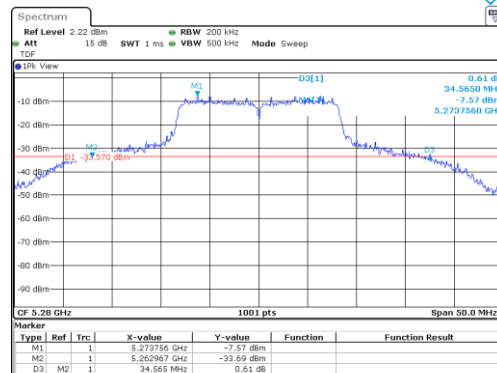

Modulation Type	Band	Frequency (MHz)	Measured Bandwidth (MHz)
802.11ac(VHT20)	UNII 1	5 180	21.830
		5 200	22.380
		5 240	20.680
	UNII 2A	5 260	22.830
		5 280	20.780
		5 320	19.330
	UNII 2C	5 500	19.680
		5 600	18.180
		5 700	18.080
	UNII 3	5 745	18.080
		5 785	18.030
		5 825	17.880
802.11ac(VHT40)	UNII 1	5 190	37.660
		5 230	37.560
	UNII 2A	5 270	37.760
		5 310	37.060
	UNII 2C	5 510	36.860
		5 590	36.460
	UNII 3	5 670	36.660
		5 755	36.560
			5 795
802.11ac(VHT80)		UNII 1	5 210
	UNII 2A	5 290	75.640
	UNII 2C	5 530	75.520
		5 610	75.520
	UNII 3	5 775	75.400

7.3.2.1 Measured Graph for 26 dB Bandwidth

UNII-1 / 802.11a / 5 180 MHz

UNII-2A / 802.11a / 5 260 MHz

UNII-1 / 802.11a / 5 200 MHz

UNII-2A / 802.11a / 5 280 MHz

UNII-1 / 802.11a / 5 240 MHz

UNII-2A / 802.11a / 5 320 MHz