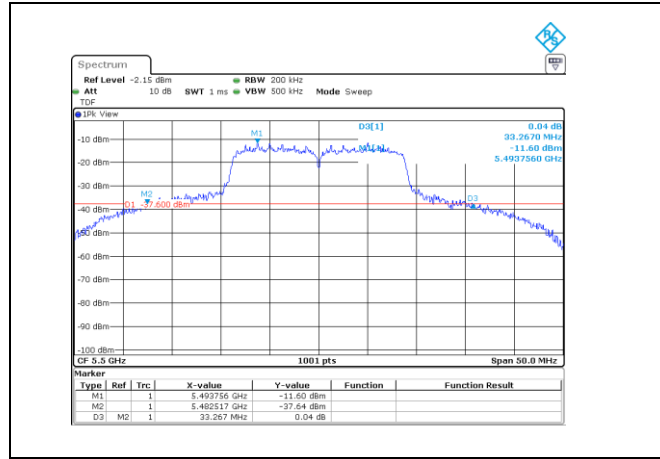

UNII-1 / 802.11ac(VHT20) / 5 180 MHz

UNII-2A / 802.11ac(VHT20)/ 5 260 MHz

UNII-1 / 802.11ac(VHT20)/ 5 200 MHz

UNII-2A / 802.11ac(VHT20)/ 5 280 MHz

UNII-1 / 802.11ac(VHT20)/ 5 240 MHz

UNII-2A / 802.11ac(VHT20)/ 5 320 MHz

UNII-2C / 802.11ac(VHT20)/ 5 500 MHz

UNII-2C / 802.11ac(VHT20)/ 5 600 MHz

UNII-2C / 802.11ac(VHT20)/ 5 700 MHz

UNII-1 / 802.11ac(VHT40)/ 5 190 MHz

UNII-2A / 802.11ac(VHT40)/ 5 270 MHz

UNII-1 / 802.11ac(VHT40)/ 5 230 MHz