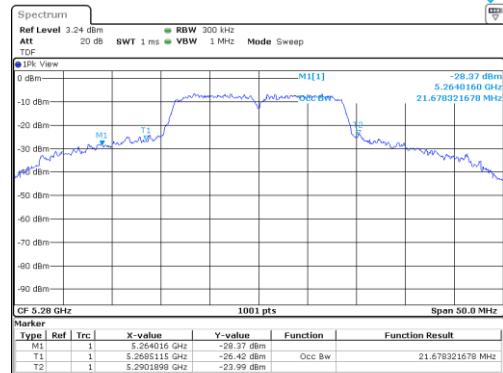

UNII-3 / 802.11a / 5 825 MHz

UNII-1 / 802.11n(HT20) / 5 180 MHz

UNII-2A / 802.11n(HT20)/ 5 260 MHz

UNII-1 / 802.11n(HT20)/ 5 200 MHz

UNII-2A / 802.11n(HT20)/ 5 280 MHz

UNII-1 / 802.11n(HT20)/ 5 240 MHz

UNII-2A / 802.11n(HT20)/ 5 320 MHz

UNII-2C / 802.11n(HT20)/ 5 500 MHz

UNII-3 / 802.11n(HT20)/ 5 745 MHz

UNII-2C / 802.11n(HT20)/ 5 600 MHz

UNII-3 / 802.11n(HT20)/ 5 785 MHz

UNII-2C / 802.11n(HT20)/ 5 700 MHz

UNII-3 / 802.11n(HT20)/ 5 825 MHz