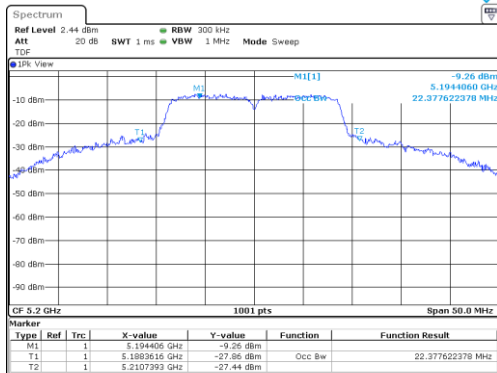

UNII-2C / 802.11n(HT40)/ 5 590 MHz

UNII-3 / 802.11n(HT40)/ 5 795 MHz

UNII-2C / 802.11n(HT40)/ 5 670 MHz

UNII-1 / 802.11ac(VHT20) / 5 180 MHz

UNII-2A / 802.11ac(VHT20)/ 5 260 MHz

UNII-1 / 802.11ac(VHT20)/ 5 200 MHz

UNII-2A / 802.11ac(VHT20)/ 5 280 MHz

UNII-1 / 802.11ac(VHT20)/ 5 240 MHz

UNII-2A / 802.11ac(VHT20)/ 5 320 MHz

UNII-2C / 802.11ac(VHT20)/ 5 500 MHz

UNII-3 / 802.11ac(VHT20)/ 5 745 MHz

UNII-2C / 802.11ac(VHT20)/ 5 600 MHz