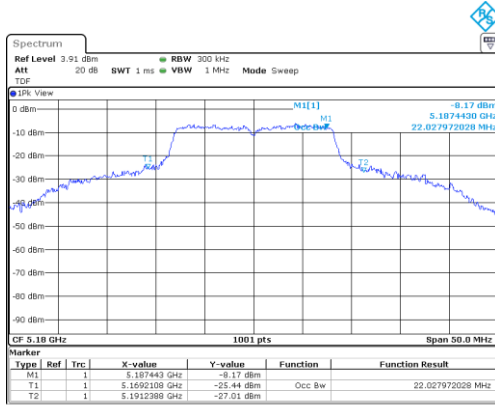

UNII-2C / 802.11ac(VHT20)/ 5 500 MHz

UNII-2C / 802.11ac(VHT20)/ 5 600 MHz

UNII-2C / 802.11ac(VHT20)/ 5 700 MHz

UNII-1 / 802.11ac(VHT40)/ 5 190 MHz

UNII-2A / 802.11ac(VHT40)/ 5 270 MHz

UNII-1 / 802.11ac(VHT40)/ 5 230 MHz

UNII-2A / 802.11ac(VHT40)/ 5 310 MHz

UNII-2C / 802.11ac(VHT40)/ 5 510 MHz

UNII-2C / 802.11ac(VHT40)/ 5 590 MHz

UNII-2C / 802.11ac(VHT40)/ 5 670 MHz

UNII-1 / 802.11ac(VHT80)/ 5 210 MHz

UNII-2A / 802.11ac(VHT80)/ 5 290 MHz

UNII-2C / 802.11ac(VHT80)/ 5 530 MHz

UNII-2C / 802.11ac(VHT80)/ 5 610 MHz

7.3.1.3 Measured Graph for 99% Bandwidth

UNII-1 / 802.11a / 5 180 MHz

UNII-2A / 802.11a / 5 260 MHz

UNII-1 / 802.11a / 5 200 MHz

UNII-2A / 802.11a / 5 280 MHz