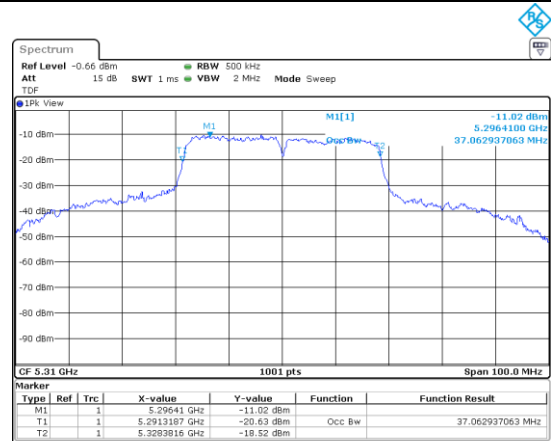

UNII-2A / 802.11ac(VHT20)/ 5 280 MHz

UNII-1 / 802.11ac(VHT20)/ 5 240 MHz

UNII-2A / 802.11ac(VHT20)/ 5 320 MHz

UNII-2C / 802.11ac(VHT20)/ 5 500 MHz

UNII-3 / 802.11ac(VHT20)/ 5 745 MHz

UNII-2C / 802.11ac(VHT20)/ 5 600 MHz

UNII-3 / 802.11ac(VHT20)/ 5 785 MHz

UNII-2C / 802.11ac(VHT20)/ 5 700 MHz

UNII-3 / 802.11ac(VHT20)/ 5 825 MHz

UNII-1 / 802.ac(VHT40)/ 5 190 MHz

UNII-2A / 802.ac(VHT40)/ 5 270 MHz

UNII-1 / 802.ac(VHT40)/ 5 230 MHz

UNII-2A / 802.ac(VHT40)/ 5 310 MHz

UNII-2C / 802.ac(VHT40)/ 5 510 MHz

UNII-3 / 802.ac(VHT40)/ 5 755 MHz

UNII-2C / 802.ac(VHT40)/ 5 590 MHz

UNII-3 / 802.ac(VHT40)/ 5 795 MHz

UNII-2C / 802.ac(VHT40)/ 5 670 MHz