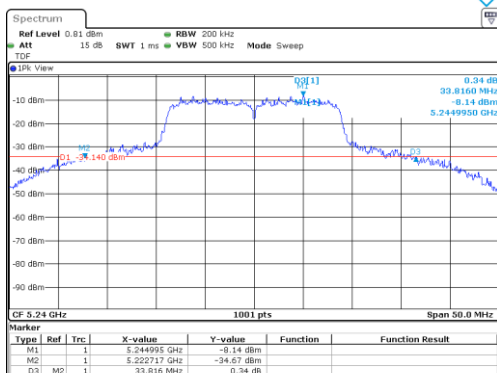

UNII-1 / 802.11ac(VHT20) / 5 180 MHz

UNII-2A / 802.11ac(VHT20)/ 5 260 MHz

UNII-1 / 802.11ac(VHT20)/ 5 200 MHz

UNII-2A / 802.11ac(VHT20)/ 5 280 MHz

UNII-1 / 802.11ac(VHT20)/ 5 240 MHz

UNII-2A / 802.11ac(VHT20)/ 5 320 MHz

UNII-2C / 802.11ac(VHT20)/ 5 500 MHz

UNII-2C / 802.11ac(VHT20)/ 5 600 MHz

UNII-2C / 802.11ac(VHT20)/ 5 700 MHz

UNII-1 / 802.11ac(VHT40)/ 5 190 MHz

UNII-2A / 802.11ac(VHT40)/ 5 270 MHz

UNII-1 / 802.11ac(VHT40)/ 5 230 MHz