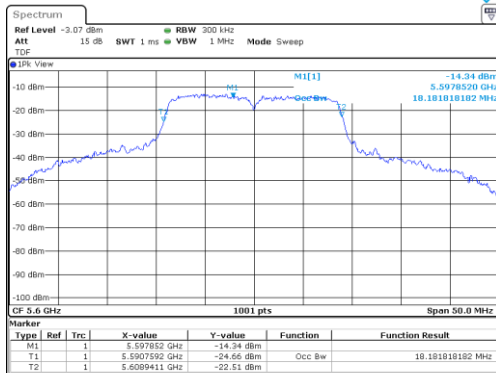

UNII-2C / 802.11n(HT40)/ 5 590 MHz

UNII-3 / 802.11n(HT40)/ 5 795 MHz

UNII-2C / 802.11n(HT40)/ 5 670 MHz

UNII-1 / 802.11ac(VHT20) / 5 180 MHz

UNII-2A / 802.11ac(VHT20)/ 5 260 MHz

UNII-1 / 802.11ac(VHT20)/ 5 200 MHz

UNII-2A / 802.11ac(VHT20)/ 5 280 MHz

UNII-1 / 802.11ac(VHT20)/ 5 240 MHz

UNII-2A / 802.11ac(VHT20)/ 5 320 MHz

UNII-2C / 802.11ac(VHT20)/ 5 500 MHz

UNII-3 / 802.11ac(VHT20)/ 5 745 MHz

UNII-2C / 802.11ac(VHT20)/ 5 600 MHz

UNII-3 / 802.11ac(VHT20)/ 5 785 MHz

UNII-2C / 802.11ac(VHT20)/ 5 700 MHz

UNII-3 / 802.11ac(VHT20)/ 5 825 MHz

UNII-1 / 802.ac(VHT40)/ 5 190 MHz

UNII-2A / 802.ac(VHT40)/ 5 270 MHz

UNII-1 / 802.ac(VHT40)/ 5 230 MHz