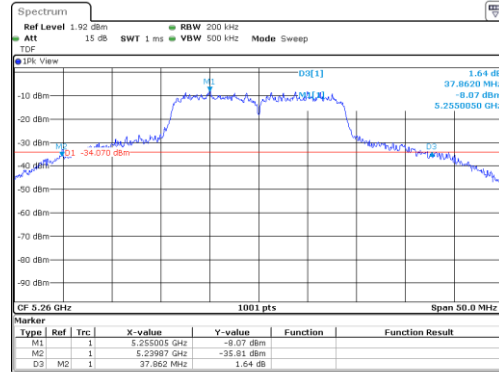

UNII-2A / 802.11n(HT40)/ 5 270 MHz

UNII-1 / 802.11n(HT40)/ 5 230 MHz

UNII-2A / 802.11n(HT40)/ 5 310 MHz

UNII-2C / 802.11n(HT40)/ 5 510 MHz

UNII-2C / 802.11n(HT40)/ 5 590 MHz

UNII-2C / 802.11n(HT40)/ 5 670 MHz

UNII-1 / 802.11ac(VHT20) / 5 180 MHz

UNII-2A / 802.11ac(VHT20)/ 5 260 MHz

UNII-1 / 802.11ac(VHT20)/ 5 200 MHz

UNII-2A / 802.11ac(VHT20)/ 5 280 MHz

UNII-1 / 802.11ac(VHT20)/ 5 240 MHz

UNII-2A / 802.11ac(VHT20)/ 5 320 MHz