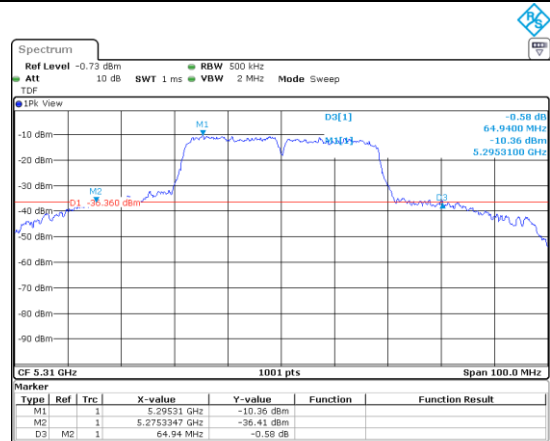

UNII-1 / 802.11n(HT20) / 5 240 MHz

UNII-2A / 802.11n(HT20) / 5 320 MHz

UNII-2C / 802.11n(HT20)/ 5 500 MHz

UNII-2C / 802.11n(HT20)/ 5 600 MHz

UNII-2C / 802.11n(HT20)/ 5 700 MHz

UNII-1 / 802.11n(HT40)/ 5 190 MHz

UNII-2A / 802.11n(HT40)/ 5 270 MHz

UNII-1 / 802.11n(HT40)/ 5 230 MHz

UNII-2A / 802.11n(HT40)/ 5 310 MHz

UNII-2C / 802.11n(HT40)/ 5 510 MHz

UNII-2C / 802.11n(HT40)/ 5 590 MHz

UNII-2C / 802.11n(HT40)/ 5 670 MHz