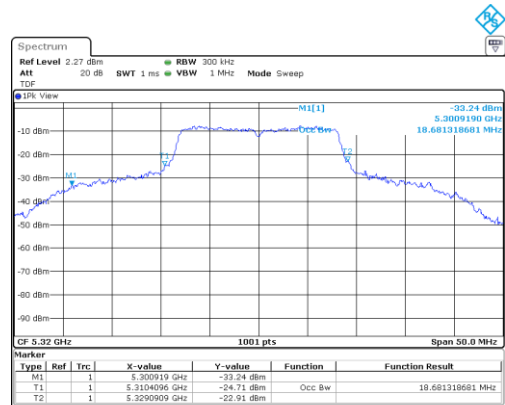

UNII-2C / 802.11ac(VHT80)/ 5 530 MHz

UNII-2C / 802.11ac(VHT80)/ 5 610 MHz

7.3.1.3 Measured Graph for 99% Bandwidth

UNII-1 / 802.11a / 5 180 MHz

UNII-2A / 802.11a / 5 260 MHz

UNII-1 / 802.11a / 5 200 MHz

UNII-2A / 802.11a / 5 280 MHz

UNII-1 / 802.11a / 5 240 MHz

UNII-2A / 802.11a / 5 320 MHz

UNII-2C / 802.11a / 5 500 MHz

UNII-3 / 802.11a / 5 745 MHz

UNII-2C / 802.11a / 5 600 MHz

UNII-3 / 802.11a / 5 785 MHz

UNII-2C / 802.11a / 5 700 MHz