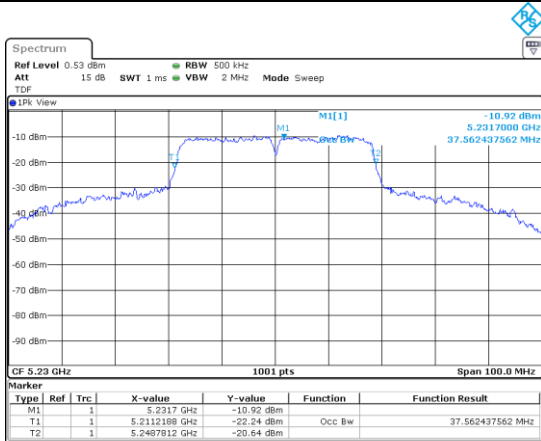

UNII-2A / 802.11ac(VHT20)/ 5 280 MHz

UNII-1 / 802.11ac(VHT20)/ 5 240 MHz

UNII-2A / 802.11ac(VHT20)/ 5 320 MHz

UNII-2C / 802.11ac(VHT20)/ 5 500 MHz

UNII-3 / 802.11ac(VHT20)/ 5 745 MHz

UNII-2C / 802.11ac(VHT20)/ 5 600 MHz

UNII-3 / 802.11ac(VHT20)/ 5 785 MHz

UNII-2C / 802.11ac(VHT20)/ 5 700 MHz

UNII-3 / 802.11ac(VHT20)/ 5 825 MHz

UNII-1 / 802.ac(VHT40)/ 5 190 MHz

UNII-2A / 802.ac(VHT40)/ 5 270 MHz

UNII-1 / 802.ac(VHT40)/ 5 230 MHz

UNII-2A / 802.ac(VHT40)/ 5 310 MHz

UNII-2C / 802.ac(VHT40)/ 5 510 MHz

UNII-3 / 802.ac(VHT40)/ 5 755 MHz

UNII-2C / 802.ac(VHT40)/ 5 590 MHz

UNII-3 / 802.ac(VHT40)/ 5 795 MHz

UNII-2C / 802.ac(VHT40)/ 5 670 MHz