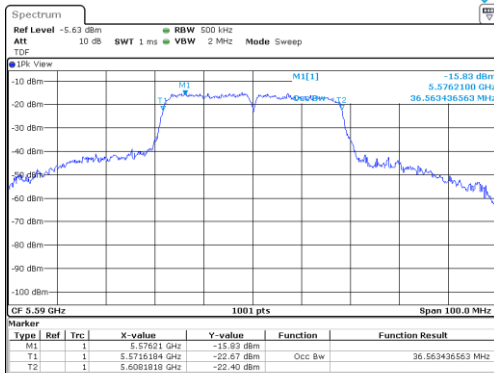

UNII-2C / 802.11n(HT20)/ 5 500 MHz

UNII-3 / 802.11n(HT20)/ 5 745 MHz

UNII-2C / 802.11n(HT20)/ 5 600 MHz

UNII-3 / 802.11n(HT20)/ 5 785 MHz

UNII-2C / 802.11n(HT20)/ 5 700 MHz

UNII-3 / 802.11n(HT20)/ 5 825 MHz

UNII-1 / 802.11n(HT40)/ 5 190 MHz

UNII-2A / 802.11n(HT40)/ 5 270 MHz

UNII-1 / 802.11n(HT40)/ 5 230 MHz

UNII-2A / 802.11n(HT40)/ 5 310 MHz

UNII-2C / 802.11n(HT40)/ 5 510 MHz

UNII-3 / 802.11n(HT40)/ 5 755 MHz

UNII-2C / 802.11n(HT40)/ 5 590 MHz

UNII-3 / 802.11n(HT40)/ 5 795 MHz

UNII-2C / 802.11n(HT40)/ 5 670 MHz

UNII-1 / 802.11ac(VHT20) / 5 180 MHz

UNII-2A / 802.11ac(VHT20)/ 5 260 MHz

UNII-1 / 802.11ac(VHT20)/ 5 200 MHz