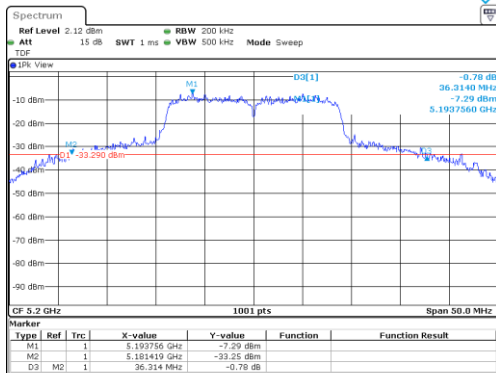

7.3.2.1 Measured Graph for 26 dB Bandwidth

UNII-1 / 802.11a / 5 180 MHz

UNII-2A / 802.11a / 5 260 MHz

UNII-1 / 802.11a / 5 200 MHz

UNII-2A / 802.11a / 5 280 MHz

UNII-1 / 802.11a / 5 240 MHz

UNII-2A / 802.11a / 5 320 MHz

UNII-2C / 802.11a / 5 500 MHz

UNII-2C / 802.11a / 5 600 MHz

UNII-2C / 802.11a / 5 700 MHz

UNII-1 / 802.11n(HT20) / 5 180 MHz

UNII-2A / 802.11n(HT20) / 5 260 MHz

UNII-1 / 802.11n(HT20) / 5 200 MHz

UNII-2A / 802.11n(HT20) / 5 280 MHz

UNII-1 / 802.11n(HT20) / 5 240 MHz

UNII-2A / 802.11n(HT20) / 5 320 MHz

UNII-2C / 802.11n(HT20)/ 5 500 MHz

UNII-2C / 802.11n(HT20)/ 5 600 MHz

UNII-2C / 802.11n(HT20)/ 5 700 MHz

UNII-1 / 802.11n(HT40)/ 5 190 MHz