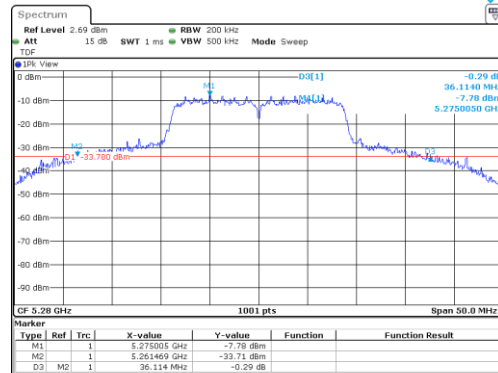

7.3.2.1 Measured Graph for 26 dB Bandwidth

UNII-1 / 802.11a / 5 180 MHz

UNII-2A / 802.11a / 5 260 MHz

UNII-1 / 802.11a / 5 200 MHz

UNII-2A / 802.11a / 5 280 MHz

UNII-1 / 802.11a / 5 240 MHz

UNII-2A / 802.11a / 5 320 MHz

UNII-2C / 802.11a / 5 500 MHz

UNII-2C / 802.11a / 5 600 MHz

UNII-2C / 802.11a / 5 700 MHz

UNII-1 / 802.11n(HT20) / 5 180 MHz

UNII-2A / 802.11n(HT20) / 5 260 MHz

UNII-1 / 802.11n(HT20) / 5 200 MHz

UNII-2A / 802.11n(HT20) / 5 280 MHz

UNII-1 / 802.11n(HT20) / 5 240 MHz

UNII-2A / 802.11n(HT20) / 5 320 MHz

UNII-2C / 802.11n(HT20)/ 5 500 MHz

UNII-2C / 802.11n(HT20)/ 5 600 MHz

UNII-2C / 802.11n(HT20)/ 5 700 MHz

UNII-1 / 802.11n(HT40)/ 5 190 MHz