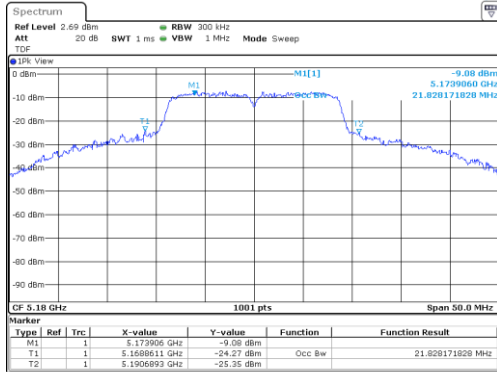

UNII-2C / 802.11n(HT20)/ 5 500 MHz

UNII-3 / 802.11n(HT20)/ 5 745 MHz

UNII-2C / 802.11n(HT20)/ 5 600 MHz

UNII-3 / 802.11n(HT20)/ 5 785 MHz

UNII-2C / 802.11n(HT20)/ 5 700 MHz

UNII-3 / 802.11n(HT20)/ 5 825 MHz

UNII-1 / 802.11n(HT40)/ 5 190 MHz

UNII-2A / 802.11n(HT40)/ 5 270 MHz

UNII-1 / 802.11n(HT40)/ 5 230 MHz

UNII-2A / 802.11n(HT40)/ 5 310 MHz

UNII-2C / 802.11n(HT40)/ 5 510 MHz

UNII-3 / 802.11n(HT40)/ 5 755 MHz

UNII-2C / 802.11n(HT40)/ 5 590 MHz

UNII-3 / 802.11n(HT40)/ 5 795 MHz

UNII-2C / 802.11n(HT40)/ 5 670 MHz

UNII-1 / 802.11ac(VHT20) / 5 180 MHz

UNII-2A / 802.11ac(VHT20)/ 5 260 MHz

UNII-1 / 802.11ac(VHT20)/ 5 200 MHz