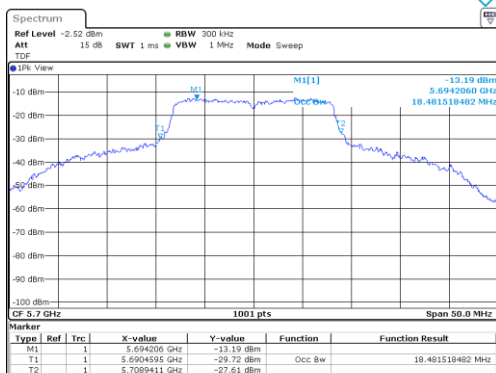

UNII-2C / 802.11ac(VHT80)/ 5 530 MHz

UNII-2C / 802.11ac(VHT80)/ 5 610 MHz

7.3.1.3 Measured Graph for 99% Bandwidth

UNII-1 / 802.11a / 5 180 MHz

UNII-2A / 802.11a / 5 260 MHz

UNII-1 / 802.11a / 5 200 MHz

UNII-2A / 802.11a / 5 280 MHz

UNII-1 / 802.11a / 5 240 MHz

UNII-2A / 802.11a / 5 320 MHz

UNII-2C / 802.11a / 5 500 MHz

UNII-3 / 802.11a / 5 745 MHz

UNII-2C / 802.11a / 5 600 MHz

UNII-3 / 802.11a / 5 785 MHz

UNII-2C / 802.11a / 5 700 MHz

UNII-3 / 802.11a / 5 825 MHz

UNII-1 / 802.11n(HT20) / 5 180 MHz

UNII-2A / 802.11n(HT20)/ 5 260 MHz

UNII-1 / 802.11n(HT20)/ 5 200 MHz

UNII-2A / 802.11n(HT20)/ 5 280 MHz

UNII-1 / 802.11n(HT20)/ 5 240 MHz

UNII-2A / 802.11n(HT20)/ 5 320 MHz