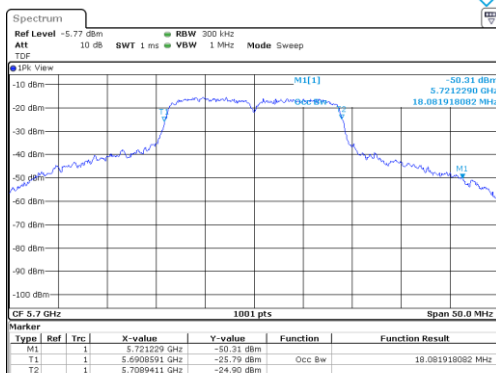

UNII-2C / 802.11n(HT40)/ 5 590 MHz

UNII-3 / 802.11n(HT40)/ 5 795 MHz

UNII-2C / 802.11n(HT40)/ 5 670 MHz

UNII-1 / 802.11ac(VHT20) / 5 180 MHz

UNII-2A / 802.11ac(VHT20)/ 5 260 MHz

UNII-1 / 802.11ac(VHT20)/ 5 200 MHz

UNII-2A / 802.11ac(VHT20)/ 5 280 MHz

UNII-1 / 802.11ac(VHT20)/ 5 240 MHz

UNII-2A / 802.11ac(VHT20)/ 5 320 MHz

UNII-2C / 802.11ac(VHT20)/ 5 500 MHz

UNII-3 / 802.11ac(VHT20)/ 5 745 MHz

UNII-2C / 802.11ac(VHT20)/ 5 600 MHz

UNII-3 / 802.11ac(VHT20)/ 5 785 MHz

UNII-2C / 802.11ac(VHT20)/ 5 700 MHz

UNII-3 / 802.11ac(VHT20)/ 5 825 MHz

UNII-1 / 802.ac(VHT40)/ 5 190 MHz

UNII-2A / 802.ac(VHT40)/ 5 270 MHz

UNII-1 / 802.ac(VHT40)/ 5 230 MHz