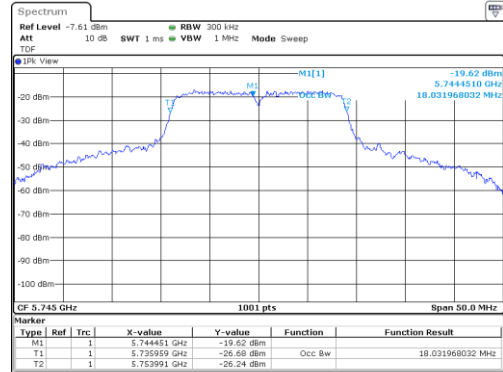

UNII-3 / 802.11a / 5 825 MHz

UNII-1 / 802.11n(HT20) / 5 180 MHz

UNII-2A / 802.11n(HT20)/ 5 260 MHz

UNII-1 / 802.11n(HT20)/ 5 200 MHz

UNII-2A / 802.11n(HT20)/ 5 280 MHz

UNII-1 / 802.11n(HT20)/ 5 240 MHz

UNII-2A / 802.11n(HT20)/ 5 320 MHz

UNII-2C / 802.11n(HT20)/ 5 500 MHz

UNII-3 / 802.11n(HT20)/ 5 745 MHz

UNII-2C / 802.11n(HT20)/ 5 600 MHz

UNII-3 / 802.11n(HT20)/ 5 785 MHz

UNII-2C / 802.11n(HT20)/ 5 700 MHz

UNII-3 / 802.11n(HT20)/ 5 825 MHz