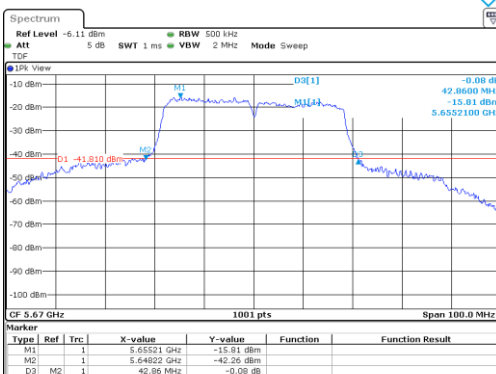

UNII-3 / 802.11ac(VHT20)/ 5 785 MHz

UNII-2C / 802.11ac(VHT20)/ 5 700 MHz

UNII-3 / 802.11ac(VHT20)/ 5 825 MHz

UNII-1 / 802.ac(VHT40)/ 5 190 MHz

UNII-2A / 802.ac(VHT40)/ 5 270 MHz

UNII-1 / 802.ac(VHT40)/ 5 230 MHz

UNII-2A / 802.ac(VHT40)/ 5 310 MHz

UNII-2C / 802.ac(VHT40)/ 5 510 MHz

UNII-3 / 802.ac(VHT40)/ 5 755 MHz

UNII-2C / 802.ac(VHT40)/ 5 590 MHz

UNII-3 / 802.ac(VHT40)/ 5 795 MHz

UNII-2C / 802.ac(VHT40)/ 5 670 MHz

UNII-1 / 802.11ac(VHT80)/ 5 210 MHz

UNII-2A / 802.11ac(VHT80)/ 5 290 MHz

UNII-2C / 802.11ac(VHT80)/ 5 530 MHz

UNII-3 / 802.11ac(VHT80)/ 5 775 MHz

UNII-2C / 802.11ac(VHT80)/ 5 610 MHz

8. 6 dB Bandwidth

8.1 Operating environment