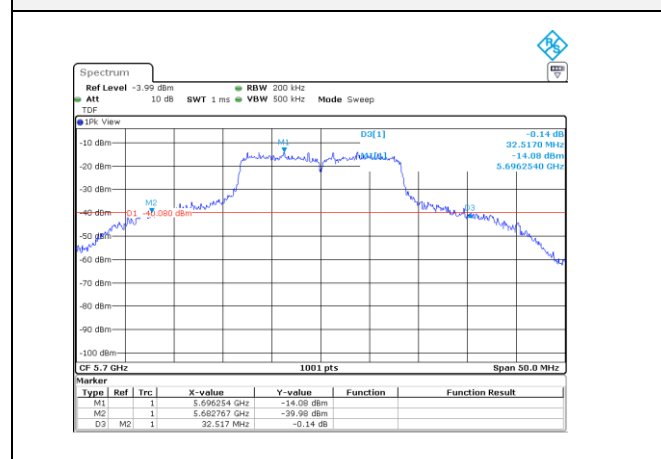

7.3.2.1 Measured Graph for 26 dB Bandwidth

UNII-1 / 802.11a / 5 180 MHz

UNII-2A / 802.11a / 5 260 MHz

UNII-1 / 802.11a / 5 200 MHz

UNII-2A / 802.11a / 5 280 MHz

UNII-1 / 802.11a / 5 240 MHz

UNII-2A / 802.11a / 5 320 MHz

UNII-2C / 802.11a / 5 500 MHz

UNII-2C / 802.11a / 5 600 MHz

UNII-2C / 802.11a / 5 700 MHz

UNII-1 / 802.11n(HT20) / 5 180 MHz

UNII-2A / 802.11n(HT20) / 5 260 MHz

UNII-1 / 802.11n(HT20) / 5 200 MHz

UNII-2A / 802.11n(HT20) / 5 280 MHz