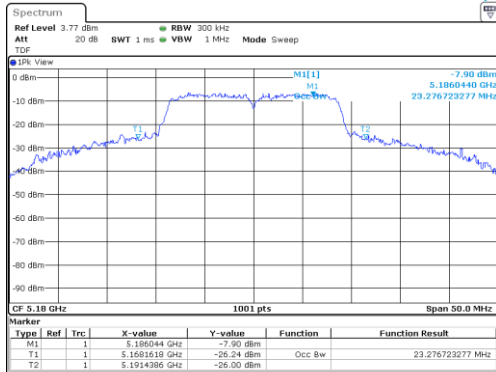

UNII-1 / 802.11n(HT20) / 5 180 MHz