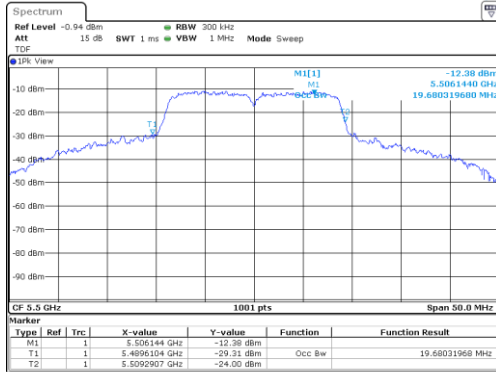

UNII-2C / 802.11n(HT40)/ 5 590 MHz

UNII-3 / 802.11n(HT40)/ 5 795 MHz

UNII-2C / 802.11n(HT40)/ 5 670 MHz

UNII-1 / 802.11ac(VHT20) / 5 180 MHz

UNII-2A / 802.11ac(VHT20)/ 5 260 MHz

UNII-1 / 802.11ac(VHT20)/ 5 200 MHz

UNII-2A / 802.11ac(VHT20)/ 5 280 MHz

UNII-1 / 802.11ac(VHT20)/ 5 240 MHz

UNII-2A / 802.11ac(VHT20)/ 5 320 MHz

UNII-2C / 802.11ac(VHT20)/ 5 500 MHz

UNII-3 / 802.11ac(VHT20)/ 5 745 MHz

UNII-2C / 802.11ac(VHT20)/ 5 600 MHz