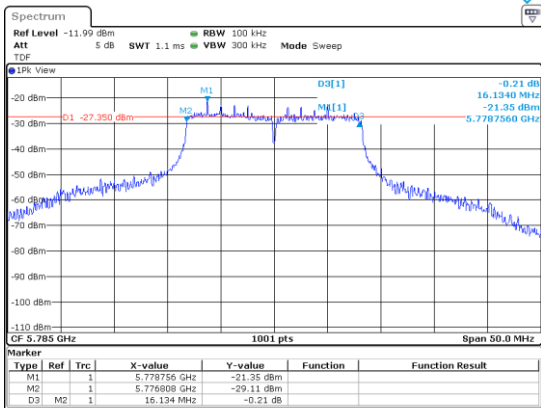

Modulation Type	Band	Frequency (MHz)	Measured Bandwidth (MHz)	Limit (MHz)
802.11a	UNII 3	5 745	16.080	at least 500 kHz
		5 785	16.130	
		5 825	16.180	
802.11n(HT20)	UNII 3	5 745	16.880	
		5 785	16.380	
		5 825	17.280	
802.11n(HT40)	UNII 3	5 755	35.460	
		5 795	35.460	
802.11ac(VHT20)	UNII 3	5 745	16.730	
		5 785	15.930	
		5 825	16.330	
802.11ac(VHT40)	UNII 3	5 755	35.260	
		5 795	35.260	
802.11ac(VHT80)	UNII 3	5 775	75.160	

8.3.1.1 Measured Graph for Test Data

UNII-3 / 802.11a / 5 745 MHz

UNII-3 / 802.11n(HT20) / 5 745 MHz

UNII-3 / 802.11a / 5 785 MHz

UNII-3 / 802.11n(HT20) / 5 745 MHz

UNII-3 / 802.11a / 5 825 MHz

UNII-3 / 802.11n(HT20) / 5 785 MHz