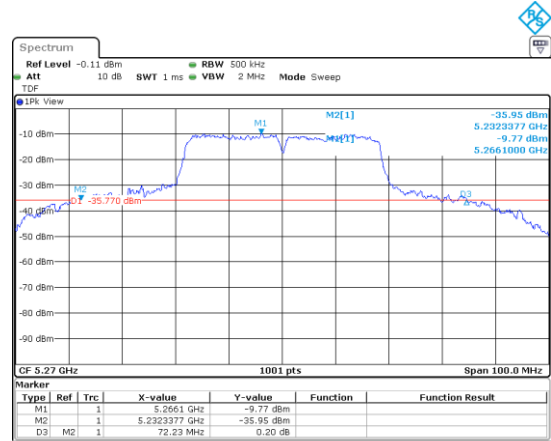

UNII-2C / 802.11ac(VHT20)/ 5 500 MHz

UNII-2C / 802.11ac(VHT20)/ 5 600 MHz

UNII-2C / 802.11ac(VHT20)/ 5 700 MHz

UNII-1 / 802.11ac(VHT40)/ 5 190 MHz

UNII-2A / 802.11ac(VHT40)/ 5 270 MHz

UNII-1 / 802.11ac(VHT40)/ 5 230 MHz

UNII-2A / 802.11ac(VHT40)/ 5 310 MHz

UNII-2C / 802.11ac(VHT40)/ 5 510 MHz

UNII-2C / 802.11ac(VHT40)/ 5 590 MHz

UNII-2C / 802.11ac(VHT40)/ 5 670 MHz

UNII-1 / 802.11ac(VHT80)/ 5 210 MHz

UNII-2A / 802.11ac(VHT80)/ 5 290 MHz