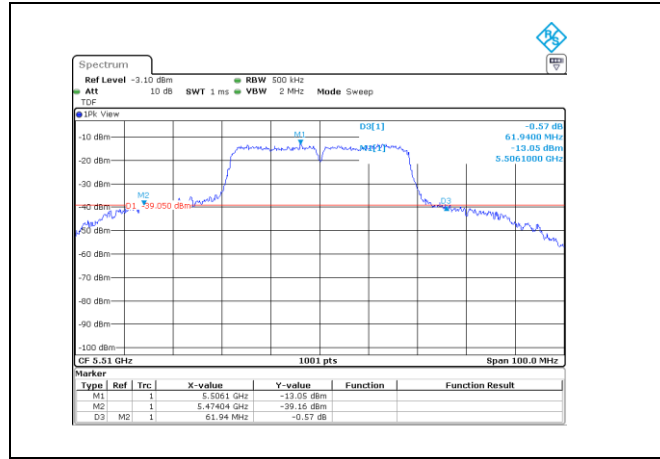

UNII-2C / 802.11ac(VHT20)/ 5 500 MHz

UNII-2C / 802.11ac(VHT20)/ 5 600 MHz

UNII-2C / 802.11ac(VHT20)/ 5 700 MHz

UNII-1 / 802.11ac(VHT40)/ 5 190 MHz

UNII-2A / 802.11ac(VHT40)/ 5 270 MHz

UNII-1 / 802.11ac(VHT40)/ 5 230 MHz

UNII-2A / 802.11ac(VHT40)/ 5 310 MHz

UNII-2C / 802.11ac(VHT40)/ 5 510 MHz

UNII-2C / 802.11ac(VHT40)/ 5 590 MHz

UNII-2C / 802.11ac(VHT40)/ 5 670 MHz

UNII-1 / 802.11ac(VHT80)/ 5 210 MHz

UNII-2A / 802.11ac(VHT80)/ 5 290 MHz