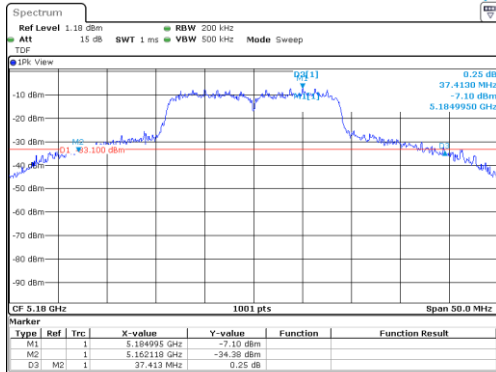

7.3.2.1 Measured Graph for 26 dB Bandwidth

UNII-1 / 802.11a / 5 180 MHz

UNII-2A / 802.11a / 5 260 MHz

UNII-1 / 802.11a / 5 200 MHz

UNII-2A / 802.11a / 5 280 MHz

UNII-1 / 802.11a / 5 240 MHz

UNII-2A / 802.11a / 5 320 MHz

UNII-2C / 802.11a / 5 500 MHz

UNII-2C / 802.11a / 5 600 MHz

UNII-2C / 802.11a / 5 700 MHz

UNII-1 / 802.11n(HT20) / 5 180 MHz

UNII-2A / 802.11n(HT20) / 5 260 MHz

UNII-1 / 802.11n(HT20) / 5 200 MHz

UNII-2A / 802.11n(HT20) / 5 280 MHz