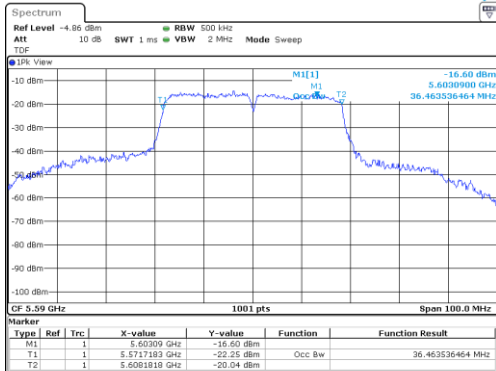

UNII-2A / 802.11ac(VHT20)/ 5 280 MHz

UNII-1 / 802.11ac(VHT20)/ 5 240 MHz

UNII-2A / 802.11ac(VHT20)/ 5 320 MHz

UNII-2C / 802.11ac(VHT20)/ 5 500 MHz

UNII-3 / 802.11ac(VHT20)/ 5 745 MHz

UNII-2C / 802.11ac(VHT20)/ 5 600 MHz

UNII-3 / 802.11ac(VHT20)/ 5 785 MHz

UNII-2C / 802.11ac(VHT20)/ 5 700 MHz

UNII-3 / 802.11ac(VHT20)/ 5 825 MHz

UNII-1 / 802.ac(VHT40)/ 5 190 MHz

UNII-2A / 802.ac(VHT40)/ 5 270 MHz

UNII-1 / 802.ac(VHT40)/ 5 230 MHz

UNII-2A / 802.ac(VHT40)/ 5 310 MHz

UNII-2C / 802.ac(VHT40)/ 5 510 MHz

UNII-3 / 802.ac(VHT40)/ 5 755 MHz

UNII-2C / 802.ac(VHT40)/ 5 590 MHz

UNII-3 / 802.ac(VHT40)/ 5 795 MHz

UNII-2C / 802.ac(VHT40)/ 5 670 MHz