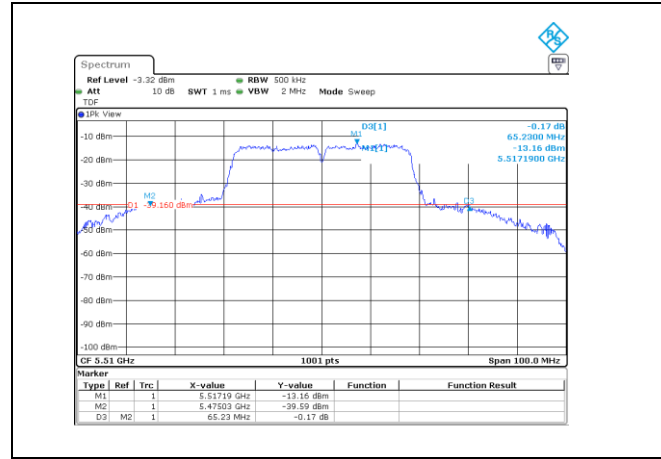

UNII-2C / 802.11a / 5 500 MHz

UNII-2C / 802.11a / 5 600 MHz

UNII-2C / 802.11a / 5 700 MHz

UNII-1 / 802.11n(HT20) / 5 180 MHz

UNII-2A / 802.11n(HT20) / 5 260 MHz

UNII-1 / 802.11n(HT20) / 5 200 MHz

UNII-2A / 802.11n(HT20) / 5 280 MHz

UNII-1 / 802.11n(HT20) / 5 240 MHz

UNII-2A / 802.11n(HT20) / 5 320 MHz

UNII-2C / 802.11n(HT20)/ 5 500 MHz

UNII-2C / 802.11n(HT20)/ 5 600 MHz

UNII-2C / 802.11n(HT20)/ 5 700 MHz

UNII-1 / 802.11n(HT40)/ 5 190 MHz

UNII-2A / 802.11n(HT40)/ 5 270 MHz

UNII-1 / 802.11n(HT40)/ 5 230 MHz

UNII-2A / 802.11n(HT40)/ 5 310 MHz

UNII-2C / 802.11n(HT40)/ 5 510 MHz

UNII-2C / 802.11n(HT40)/ 5 590 MHz

UNII-2C / 802.11n(HT40)/ 5 670 MHz