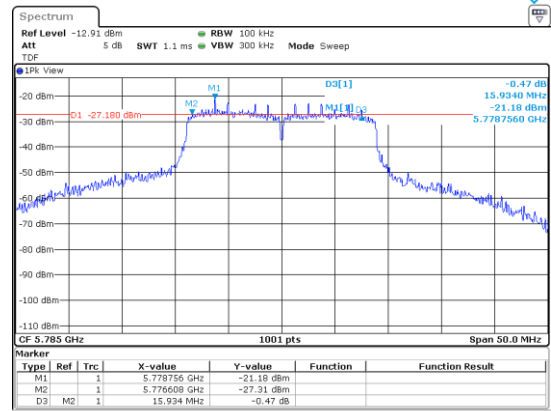

8.3.1.1 Measured Graph for Test Data

UNII-3 / 802.11a / 5 745 MHz

UNII-3 / 802.11n(HT20) / 5 745 MHz

UNII-3 / 802.11a / 5 785 MHz

UNII-3 / 802.11n(HT20) / 5 745 MHz

UNII-3 / 802.11a / 5 825 MHz

UNII-3 / 802.11n(HT20) / 5 785 MHz

UNII-3 / 802.11n(HT40) / 5 755 MHz

UNII-3 / 802.11ac(VHT20) / 5 745 MHz

UNII-3 / 802.11n(HT40) / 5 795 MHz

UNII-3 / 802.11ac(VHT20) / 5 785 MHz

UNII-3 / 802.11ac(VHT20) / 5 825 MHz

UNII-3 / 802.11ac(VHT40) / 5 755 MHz