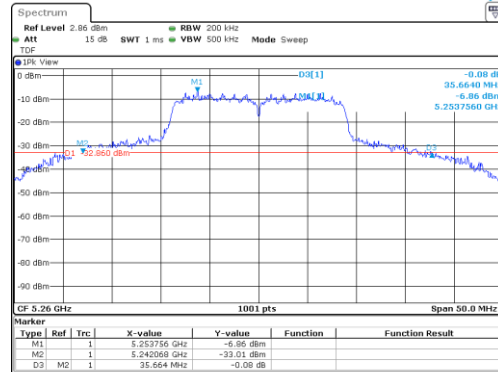

7.3.2.1 Measured Graph for 26 dB Bandwidth

UNII-1 / 802.11a / 5 180 MHz

UNII-2A / 802.11a / 5 260 MHz

UNII-1 / 802.11a / 5 200 MHz

UNII-2A / 802.11a / 5 280 MHz

UNII-1 / 802.11a / 5 240 MHz

UNII-2A / 802.11a / 5 320 MHz

UNII-2C / 802.11a / 5 500 MHz

UNII-2C / 802.11a / 5 600 MHz

UNII-2C / 802.11a / 5 700 MHz

UNII-1 / 802.11n(HT20) / 5 180 MHz

UNII-2A / 802.11n(HT20) / 5 260 MHz

UNII-1 / 802.11n(HT20) / 5 200 MHz

UNII-2A / 802.11n(HT20) / 5 280 MHz

UNII-1 / 802.11n(HT20) / 5 240 MHz

UNII-2A / 802.11n(HT20) / 5 320 MHz

UNII-2C / 802.11n(HT20)/ 5 500 MHz

UNII-2C / 802.11n(HT20)/ 5 600 MHz

UNII-2C / 802.11n(HT20)/ 5 700 MHz

UNII-1 / 802.11n(HT40)/ 5 190 MHz