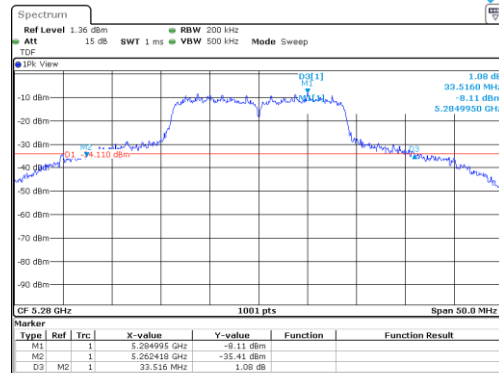

UNII-2A / 802.11ac(VHT20)/ 5 280 MHz