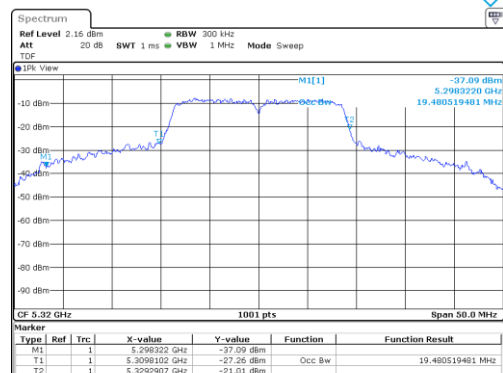

UNII-3 / 802.11a / 5 825 MHz

UNII-1 / 802.11n(HT20) / 5 180 MHz

UNII-2A / 802.11n(HT20)/ 5 260 MHz

UNII-1 / 802.11n(HT20)/ 5 200 MHz

UNII-2A / 802.11n(HT20)/ 5 280 MHz

UNII-1 / 802.11n(HT20)/ 5 240 MHz

UNII-2A / 802.11n(HT20)/ 5 320 MHz

UNII-2C / 802.11n(HT20)/ 5 500 MHz

UNII-3 / 802.11n(HT20)/ 5 745 MHz

UNII-2C / 802.11n(HT20)/ 5 600 MHz

UNII-3 / 802.11n(HT20)/ 5 785 MHz

UNII-2C / 802.11n(HT20)/ 5 700 MHz

UNII-3 / 802.11n(HT20)/ 5 825 MHz