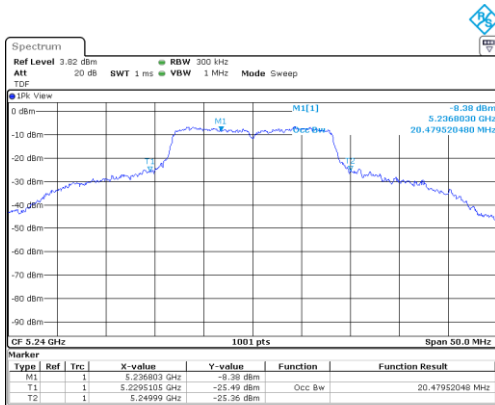

UNII-2A / 802.11ac(VHT40)/ 5 310 MHz

UNII-2C / 802.11ac(VHT40)/ 5 510 MHz

UNII-2C / 802.11ac(VHT40)/ 5 590 MHz

UNII-2C / 802.11ac(VHT40)/ 5 670 MHz

UNII-1 / 802.11ac(VHT80)/ 5 210 MHz

UNII-2A / 802.11ac(VHT80)/ 5 290 MHz

UNII-2C / 802.11ac(VHT80)/ 5 530 MHz

UNII-2C / 802.11ac(VHT80)/ 5 610 MHz

7.3.1.3 Measured Graph for 99% Bandwidth

UNII-1 / 802.11a / 5 180 MHz

UNII-2A / 802.11a / 5 260 MHz

UNII-1 / 802.11a / 5 200 MHz

UNII-2A / 802.11a / 5 280 MHz

UNII-1 / 802.11a / 5 240 MHz

UNII-2A / 802.11a / 5 320 MHz

UNII-2C / 802.11a / 5 500 MHz

UNII-3 / 802.11a / 5 745 MHz

UNII-2C / 802.11a / 5 600 MHz

UNII-3 / 802.11a / 5 785 MHz

UNII-2C / 802.11a / 5 700 MHz