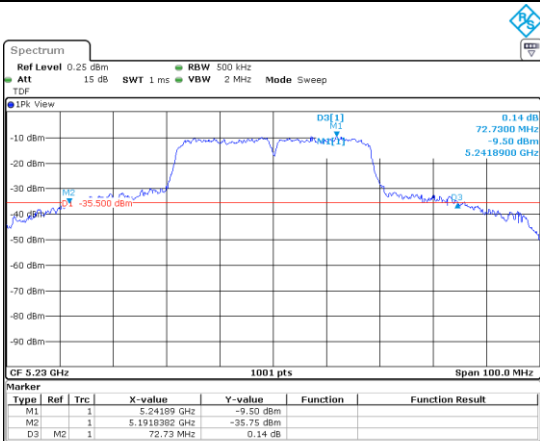

UNII-1 / 802.11n(HT20) / 5 240 MHz

UNII-2A / 802.11n(HT20) / 5 320 MHz

UNII-2C / 802.11n(HT20)/ 5 500 MHz

UNII-2C / 802.11n(HT20)/ 5 600 MHz

UNII-2C / 802.11n(HT20)/ 5 700 MHz

UNII-1 / 802.11n(HT40)/ 5 190 MHz

UNII-2A / 802.11n(HT40)/ 5 270 MHz

UNII-1 / 802.11n(HT40)/ 5 230 MHz

UNII-2A / 802.11n(HT40)/ 5 310 MHz

UNII-2C / 802.11n(HT40)/ 5 510 MHz

UNII-2C / 802.11n(HT40)/ 5 590 MHz

UNII-2C / 802.11n(HT40)/ 5 670 MHz