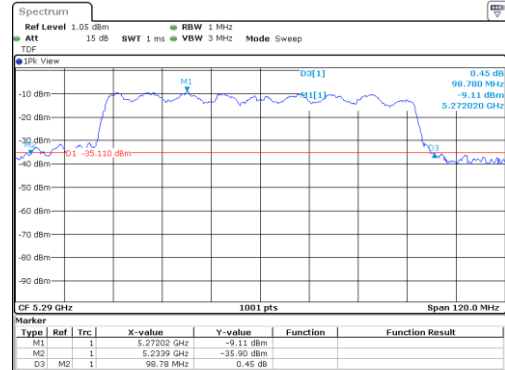

UNII-2A / 802.11ac(VHT40)/ 5 310 MHz

UNII-2C / 802.11ac(VHT40)/ 5 510 MHz

UNII-2C / 802.11ac(VHT40)/ 5 590 MHz

UNII-2C / 802.11ac(VHT40)/ 5 670 MHz

UNII-1 / 802.11ac(VHT80)/ 5 210 MHz

UNII-2A / 802.11ac(VHT80)/ 5 290 MHz

UNII-2C / 802.11ac(VHT80)/ 5 530 MHz

UNII-2C / 802.11ac(VHT80)/ 5 610 MHz

7.3.1.3 Measured Graph for 99% Bandwidth

UNII-1 / 802.11a / 5 180 MHz

UNII-2A / 802.11a / 5 260 MHz

UNII-1 / 802.11a / 5 200 MHz

UNII-2A / 802.11a / 5 280 MHz