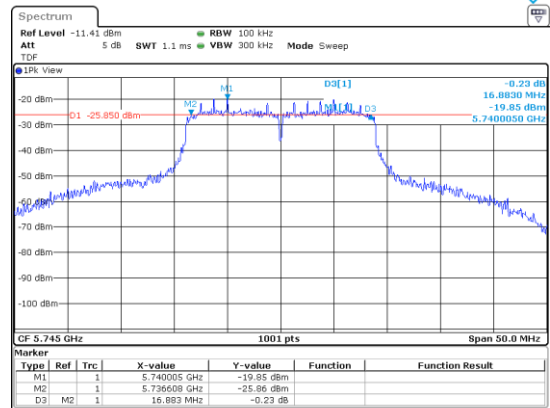

8.3.1.1 Measured Graph for Test Data

UNII-3 / 802.11a / 5 745 MHz

UNII-3 / 802.11n(HT20) / 5 745 MHz

UNII-3 / 802.11a / 5 785 MHz

UNII-3 / 802.11n(HT20) / 5 745 MHz

UNII-3 / 802.11a / 5 825 MHz

UNII-3 / 802.11n(HT20) / 5 785 MHz

UNII-3 / 802.11n(HT40) / 5 755 MHz

UNII-3 / 802.11ac(VHT20) / 5 745 MHz

UNII-3 / 802.11n(HT40) / 5 795 MHz

UNII-3 / 802.11ac(VHT20) / 5 785 MHz

UNII-3 / 802.11ac(VHT20) / 5 825 MHz

UNII-3 / 802.11ac(VHT40) / 5 755 MHz