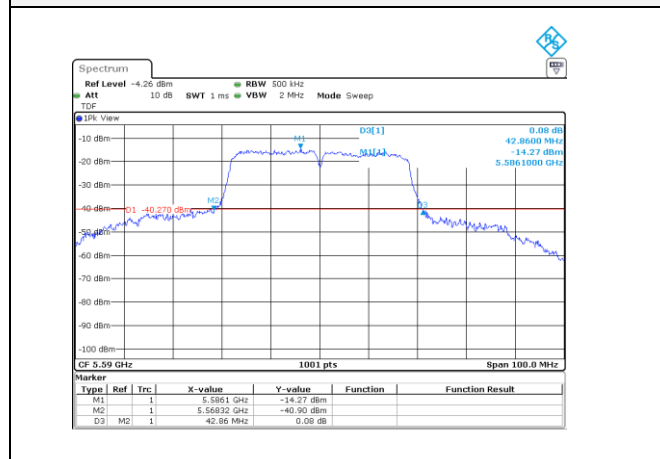

UNII-2C / 802.11ac(VHT20)/ 5 500 MHz

UNII-2C / 802.11ac(VHT20)/ 5 600 MHz

UNII-2C / 802.11ac(VHT20)/ 5 700 MHz

UNII-1 / 802.11ac(VHT40)/ 5 190 MHz

UNII-2A / 802.11ac(VHT40)/ 5 270 MHz

UNII-1 / 802.11ac(VHT40)/ 5 230 MHz

UNII-2A / 802.11ac(VHT40)/ 5 310 MHz

UNII-2C / 802.11ac(VHT40)/ 5 510 MHz

UNII-2C / 802.11ac(VHT40)/ 5 590 MHz

UNII-2C / 802.11ac(VHT40)/ 5 670 MHz

UNII-1 / 802.11ac(VHT80)/ 5 210 MHz

UNII-2A / 802.11ac(VHT80)/ 5 290 MHz