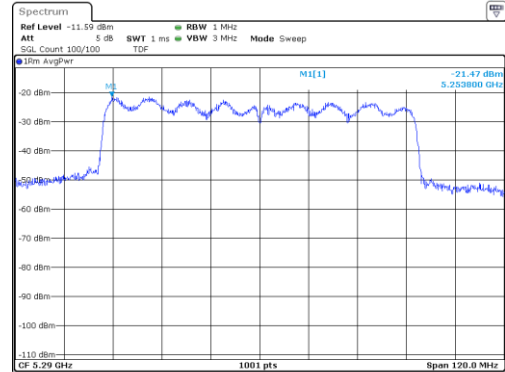

UNII-2A / 802.11ac(VHT80)/ 5 290 MHz