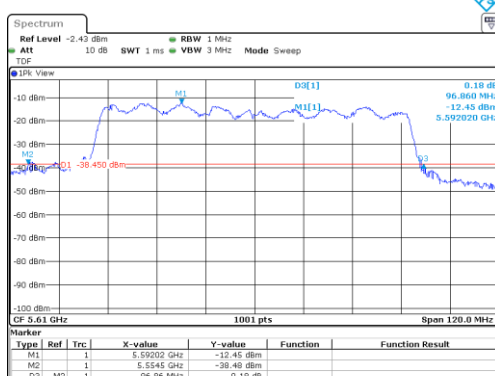

UNII-2C / 802.11ac(VHT20)/ 5 500 MHz

UNII-2C / 802.11ac(VHT20)/ 5 600 MHz

UNII-2C / 802.11ac(VHT20)/ 5 700 MHz

UNII-1 / 802.11ac(VHT40)/ 5 190 MHz

UNII-2A / 802.11ac(VHT40)/ 5 270 MHz

UNII-1 / 802.11ac(VHT40)/ 5 230 MHz

UNII-2A / 802.11ac(VHT40)/ 5 310 MHz

UNII-2C / 802.11ac(VHT40)/ 5 510 MHz

UNII-2C / 802.11ac(VHT40)/ 5 590 MHz

UNII-2C / 802.11ac(VHT40)/ 5 670 MHz

UNII-1 / 802.11ac(VHT80)/ 5 210 MHz

UNII-2A / 802.11ac(VHT80)/ 5 290 MHz

UNII-2C / 802.11ac(VHT80)/ 5 530 MHz

UNII-2C / 802.11ac(VHT80)/ 5 610 MHz

7.3.1.3 Measured Graph for 99% Bandwidth

UNII-1 / 802.11a / 5 180 MHz

UNII-2A / 802.11a / 5 260 MHz

UNII-1 / 802.11a / 5 200 MHz

UNII-2A / 802.11a / 5 280 MHz