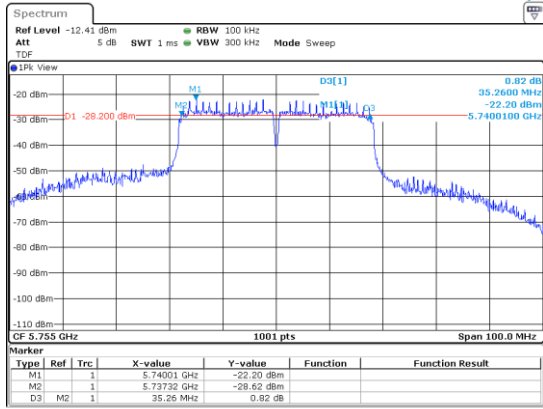

8.3.1.1 Measured Graph for Test Data

UNII-3 / 802.11a / 5 745 MHz

UNII-3 / 802.11n(HT20) / 5 745 MHz

UNII-3 / 802.11a / 5 785 MHz

UNII-3 / 802.11n(HT20) / 5 745 MHz

UNII-3 / 802.11a / 5 825 MHz

UNII-3 / 802.11n(HT20) / 5 785 MHz

UNII-3 / 802.11n(HT40) / 5 755 MHz

UNII-3 / 802.11ac(VHT20) / 5 745 MHz

UNII-3 / 802.11n(HT40) / 5 795 MHz

UNII-3 / 802.11ac(VHT20) / 5 785 MHz

UNII-3 / 802.11ac(VHT20) / 5 825 MHz

UNII-3 / 802.11ac(VHT40) / 5 755 MHz

UNII-3 / 802.11ac(VHT80) / 5 775 MHz

UNII-3 / 802.11ac(VHT40) / 5 795 MHz