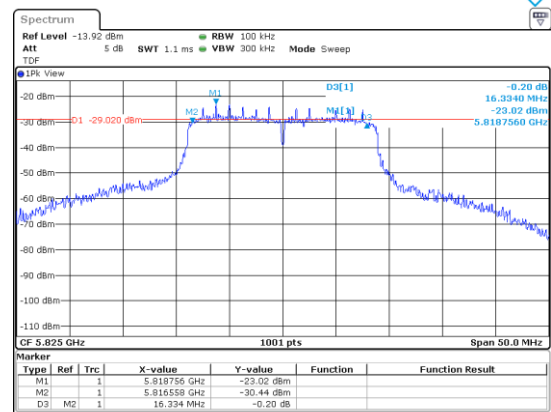

8.3.1.1 Measured Graph for Test Data

UNII-3 / 802.11a / 5 745 MHz

UNII-3 / 802.11n(HT20) / 5 745 MHz

UNII-3 / 802.11a / 5 785 MHz

UNII-3 / 802.11n(HT20) / 5 745 MHz

UNII-3 / 802.11a / 5 825 MHz

UNII-3 / 802.11n(HT20) / 5 785 MHz

UNII-3 / 802.11n(HT40) / 5 755 MHz

UNII-3 / 802.11ac(VHT20) / 5 745 MHz

UNII-3 / 802.11n(HT40) / 5 795 MHz

UNII-3 / 802.11ac(VHT20) / 5 785 MHz

UNII-3 / 802.11ac(VHT20) / 5 825 MHz

UNII-3 / 802.11ac(VHT40) / 5 755 MHz

UNII-3 / 802.11ac(VHT80) / 5 775 MHz

UNII-3 / 802.11ac(VHT40) / 5 795 MHz