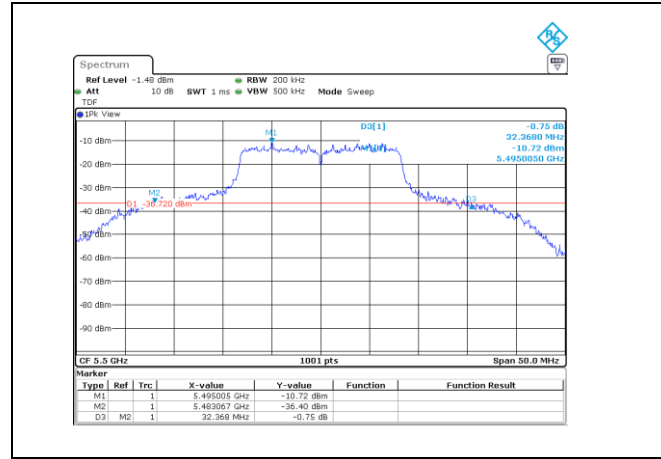

7.3.2.1 Measured Graph for 26 dB Bandwidth

UNII-1 / 802.11a / 5 180 MHz

UNII-2A / 802.11a / 5 260 MHz

UNII-1 / 802.11a / 5 200 MHz

UNII-2A / 802.11a / 5 280 MHz

UNII-1 / 802.11a / 5 240 MHz

UNII-2A / 802.11a / 5 320 MHz

UNII-2C / 802.11a / 5 500 MHz

UNII-2C / 802.11a / 5 600 MHz

UNII-2C / 802.11a / 5 700 MHz

UNII-1 / 802.11n(HT20) / 5 180 MHz

UNII-2A / 802.11n(HT20) / 5 260 MHz

UNII-1 / 802.11n(HT20) / 5 200 MHz

UNII-2A / 802.11n(HT20) / 5 280 MHz