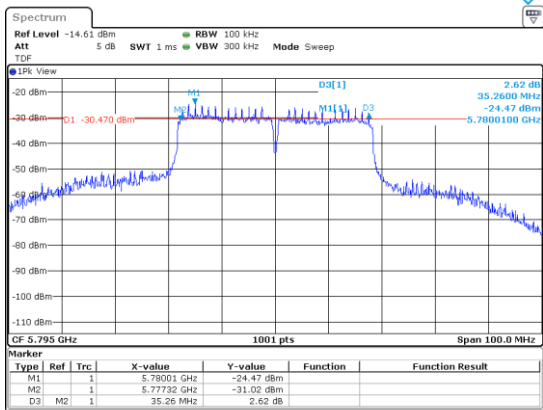

UNII-3 / 802.11n(HT40) / 5 755 MHz

UNII-3 / 802.11ac(VHT20) / 5 745 MHz

UNII-3 / 802.11n(HT40) / 5 795 MHz

UNII-3 / 802.11ac(VHT20) / 5 785 MHz

UNII-3 / 802.11ac(VHT20) / 5 825 MHz

UNII-3 / 802.11ac(VHT40) / 5 755 MHz

UNII-3 / 802.11ac(VHT80) / 5 775 MHz

UNII-3 / 802.11ac(VHT40) / 5 795 MHz