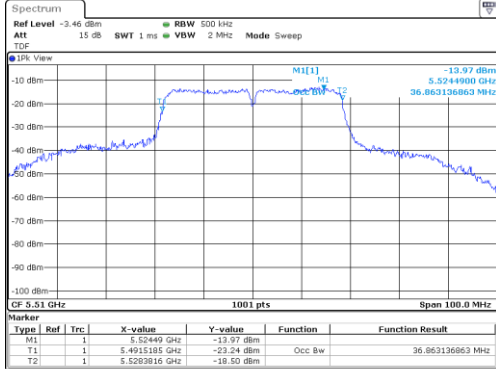

UNII-2A / 802.11ac(VHT20)/ 5 280 MHz

UNII-1 / 802.11ac(VHT20)/ 5 240 MHz

UNII-2A / 802.11ac(VHT20)/ 5 320 MHz

UNII-2C / 802.11ac(VHT20)/ 5 500 MHz

UNII-3 / 802.11ac(VHT20)/ 5 745 MHz

UNII-2C / 802.11ac(VHT20)/ 5 600 MHz

UNII-3 / 802.11ac(VHT20)/ 5 785 MHz

UNII-2C / 802.11ac(VHT20)/ 5 700 MHz

UNII-3 / 802.11ac(VHT20)/ 5 825 MHz

UNII-1 / 802.ac(VHT40)/ 5 190 MHz

UNII-2A / 802.ac(VHT40)/ 5 270 MHz

UNII-1 / 802.ac(VHT40)/ 5 230 MHz

UNII-2A / 802.ac(VHT40)/ 5 310 MHz

UNII-2C / 802.ac(VHT40)/ 5 510 MHz

UNII-3 / 802.ac(VHT40)/ 5 755 MHz

UNII-2C / 802.ac(VHT40)/ 5 590 MHz

UNII-3 / 802.ac(VHT40)/ 5 795 MHz

UNII-2C / 802.ac(VHT40)/ 5 670 MHz