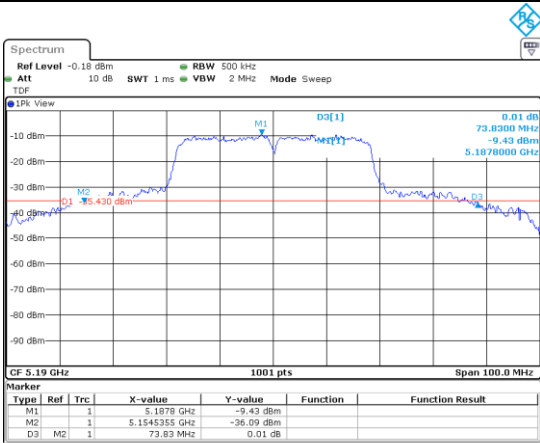

UNII-1 / 802.11n(HT20) / 5 240 MHz

UNII-2A / 802.11n(HT20) / 5 320 MHz

UNII-2C / 802.11n(HT20)/ 5 500 MHz

UNII-2C / 802.11n(HT20)/ 5 600 MHz

UNII-2C / 802.11n(HT20)/ 5 700 MHz

UNII-1 / 802.11n(HT40)/ 5 190 MHz