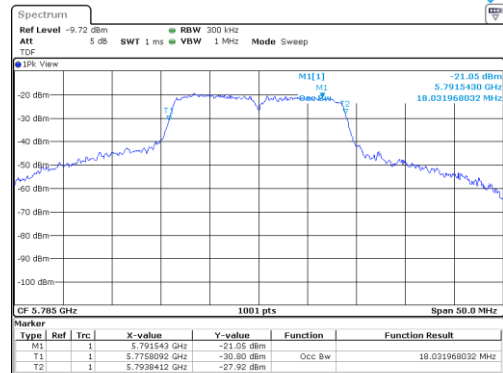

UNII-3 / 802.11a / 5 825 MHz

UNII-1 / 802.11n(HT20) / 5 180 MHz

UNII-2A / 802.11n(HT20)/ 5 260 MHz

UNII-1 / 802.11n(HT20)/ 5 200 MHz

UNII-2A / 802.11n(HT20)/ 5 280 MHz

UNII-1 / 802.11n(HT20)/ 5 240 MHz

UNII-2A / 802.11n(HT20)/ 5 320 MHz

UNII-2C / 802.11n(HT20)/ 5 500 MHz

UNII-3 / 802.11n(HT20)/ 5 745 MHz

UNII-2C / 802.11n(HT20)/ 5 600 MHz

UNII-3 / 802.11n(HT20)/ 5 785 MHz

UNII-2C / 802.11n(HT20)/ 5 700 MHz

UNII-3 / 802.11n(HT20)/ 5 825 MHz