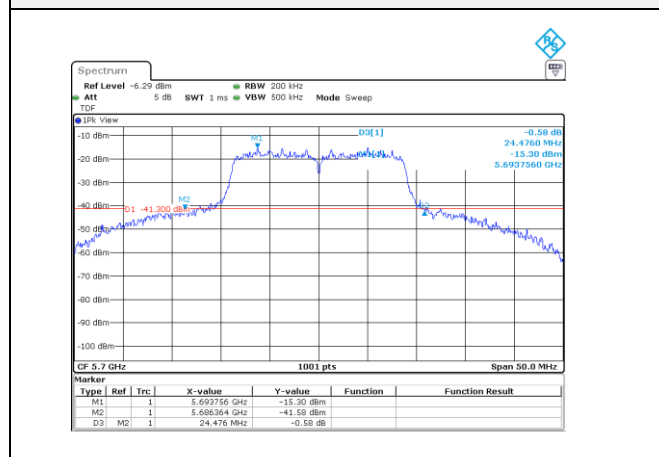

UNII-2C / 802.11a / 5 500 MHz

UNII-2C / 802.11a / 5 600 MHz

UNII-2C / 802.11a / 5 700 MHz

UNII-1 / 802.11n(HT20) / 5 180 MHz

UNII-2A / 802.11n(HT20) / 5 260 MHz

UNII-1 / 802.11n(HT20) / 5 200 MHz

UNII-2A / 802.11n(HT20) / 5 280 MHz

UNII-1 / 802.11n(HT20) / 5 240 MHz

UNII-2A / 802.11n(HT20) / 5 320 MHz

UNII-2C / 802.11n(HT20)/ 5 500 MHz

UNII-2C / 802.11n(HT20)/ 5 600 MHz

UNII-2C / 802.11n(HT20)/ 5 700 MHz

UNII-1 / 802.11n(HT40)/ 5 190 MHz

UNII-2A / 802.11n(HT40)/ 5 270 MHz

UNII-1 / 802.11n(HT40)/ 5 230 MHz

UNII-2A / 802.11n(HT40)/ 5 310 MHz

UNII-2C / 802.11n(HT40)/ 5 510 MHz

UNII-2C / 802.11n(HT40)/ 5 590 MHz

UNII-2C / 802.11n(HT40)/ 5 670 MHz