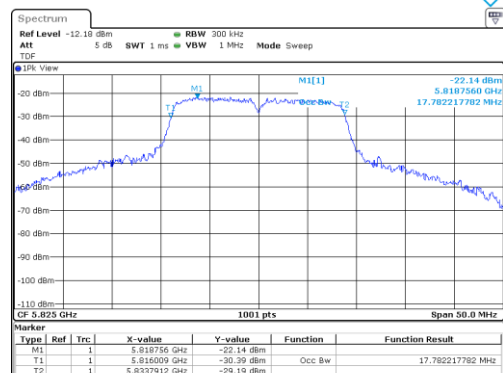

UNII-2C / 802.11n(HT20)/ 5 500 MHz

UNII-3 / 802.11n(HT20)/ 5 745 MHz

UNII-2C / 802.11n(HT20)/ 5 600 MHz

UNII-3 / 802.11n(HT20)/ 5 785 MHz

UNII-2C / 802.11n(HT20)/ 5 700 MHz

UNII-3 / 802.11n(HT20)/ 5 825 MHz