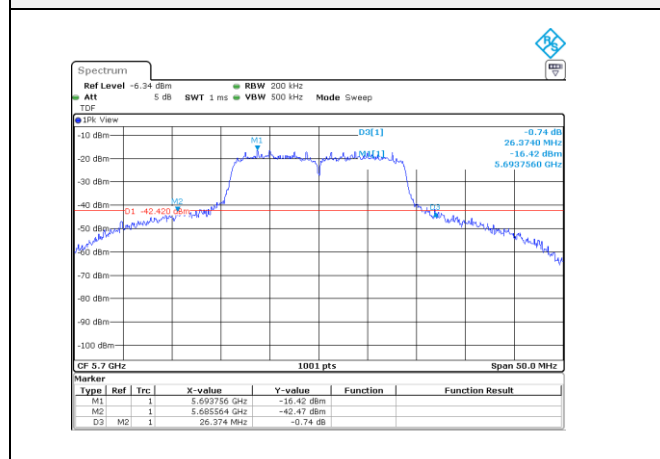

UNII-1 / 802.11ac(VHT20) / 5 180 MHz

UNII-2A / 802.11ac(VHT20)/ 5 260 MHz

UNII-1 / 802.11ac(VHT20)/ 5 200 MHz

UNII-2A / 802.11ac(VHT20)/ 5 280 MHz

UNII-1 / 802.11ac(VHT20)/ 5 240 MHz

UNII-2A / 802.11ac(VHT20)/ 5 320 MHz

UNII-2C / 802.11ac(VHT20)/ 5 500 MHz

UNII-2C / 802.11ac(VHT20)/ 5 600 MHz

UNII-2C / 802.11ac(VHT20)/ 5 700 MHz

UNII-1 / 802.11ac(VHT40)/ 5 190 MHz

UNII-2A / 802.11ac(VHT40)/ 5 270 MHz

UNII-1 / 802.11ac(VHT40)/ 5 230 MHz