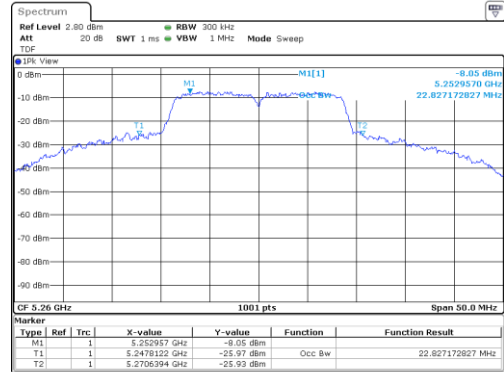

UNII-2C / 802.11n(HT40)/ 5 590 MHz

UNII-3 / 802.11n(HT40)/ 5 795 MHz

UNII-2C / 802.11n(HT40)/ 5 670 MHz

UNII-1 / 802.11ac(VHT20) / 5 180 MHz

UNII-2A / 802.11ac(VHT20)/ 5 260 MHz

UNII-1 / 802.11ac(VHT20)/ 5 200 MHz

UNII-2A / 802.11ac(VHT20)/ 5 280 MHz

UNII-1 / 802.11ac(VHT20)/ 5 240 MHz

UNII-2A / 802.11ac(VHT20)/ 5 320 MHz

UNII-2C / 802.11ac(VHT20)/ 5 500 MHz

UNII-3 / 802.11ac(VHT20)/ 5 745 MHz

UNII-2C / 802.11ac(VHT20)/ 5 600 MHz