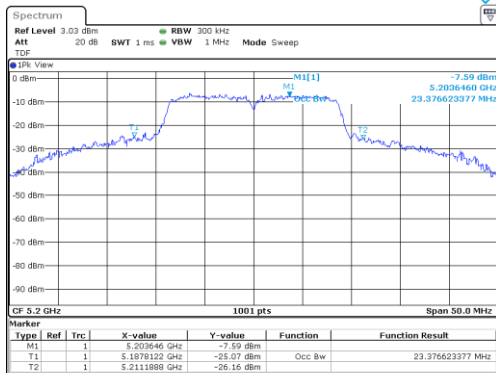

UNII-1 / 802.11n(HT20)/ 5 200 MHz