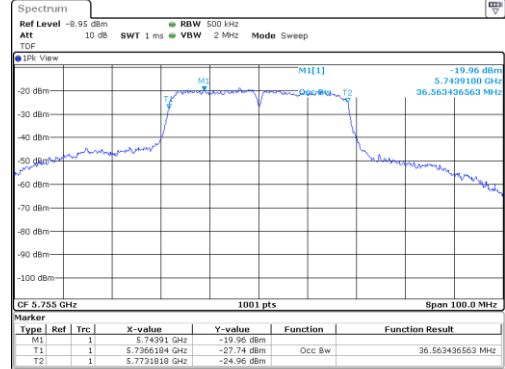

UNII-2A / 802.11ac(VHT20)/ 5 280 MHz

UNII-1 / 802.11ac(VHT20)/ 5 240 MHz

UNII-2A / 802.11ac(VHT20)/ 5 320 MHz

UNII-2C / 802.11ac(VHT20)/ 5 500 MHz

UNII-3 / 802.11ac(VHT20)/ 5 745 MHz

UNII-2C / 802.11ac(VHT20)/ 5 600 MHz

UNII-3 / 802.11ac(VHT20)/ 5 785 MHz

UNII-2C / 802.11ac(VHT20)/ 5 700 MHz

UNII-3 / 802.11ac(VHT20)/ 5 825 MHz

UNII-1 / 802.ac(VHT40)/ 5 190 MHz

UNII-2A / 802.ac(VHT40)/ 5 270 MHz

UNII-1 / 802.ac(VHT40)/ 5 230 MHz

UNII-2A / 802.ac(VHT40)/ 5 310 MHz

UNII-2C / 802.ac(VHT40)/ 5 510 MHz

UNII-3 / 802.ac(VHT40)/ 5 755 MHz

UNII-2C / 802.ac(VHT40)/ 5 590 MHz

UNII-3 / 802.ac(VHT40)/ 5 795 MHz

UNII-2C / 802.ac(VHT40)/ 5 670 MHz