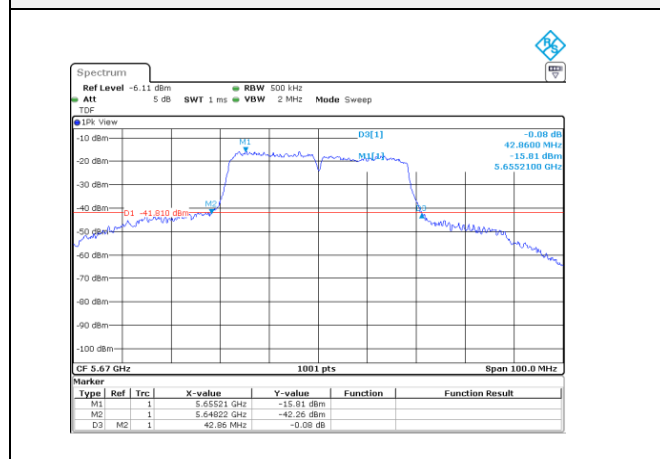

UNII-1 / 802.11ac(VHT20) / 5 180 MHz

UNII-2A / 802.11ac(VHT20)/ 5 260 MHz

UNII-1 / 802.11ac(VHT20)/ 5 200 MHz

UNII-2A / 802.11ac(VHT20)/ 5 280 MHz

UNII-1 / 802.11ac(VHT20)/ 5 240 MHz

UNII-2A / 802.11ac(VHT20)/ 5 320 MHz

UNII-2C / 802.11ac(VHT20)/ 5 500 MHz

UNII-2C / 802.11ac(VHT20)/ 5 600 MHz

UNII-2C / 802.11ac(VHT20)/ 5 700 MHz

UNII-1 / 802.11ac(VHT40)/ 5 190 MHz

UNII-2A / 802.11ac(VHT40)/ 5 270 MHz

UNII-1 / 802.11ac(VHT40)/ 5 230 MHz

UNII-2A / 802.11ac(VHT40)/ 5 310 MHz

UNII-2C / 802.11ac(VHT40)/ 5 510 MHz

UNII-2C / 802.11ac(VHT40)/ 5 590 MHz

UNII-2C / 802.11ac(VHT40)/ 5 670 MHz

UNII-1 / 802.11ac(VHT80)/ 5 210 MHz

UNII-2A / 802.11ac(VHT80)/ 5 290 MHz

UNII-2C / 802.11ac(VHT80)/ 5 530 MHz

UNII-2C / 802.11ac(VHT80)/ 5 610 MHz

7.3.1.3 Measured Graph for 99% Bandwidth

UNII-1 / 802.11a / 5 180 MHz

UNII-2A / 802.11a / 5 260 MHz

UNII-1 / 802.11a / 5 200 MHz

UNII-2A / 802.11a / 5 280 MHz