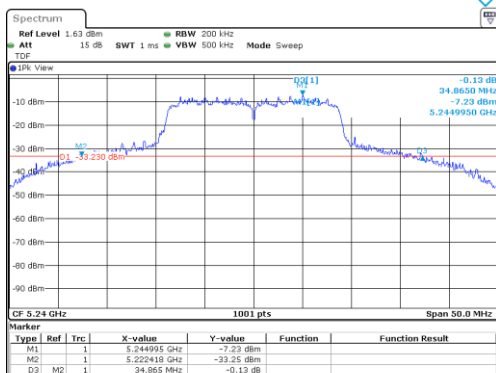

7.3.2.1 Measured Graph for 26 dB Bandwidth

UNII-1 / 802.11a / 5 180 MHz

UNII-2A / 802.11a / 5 260 MHz

UNII-1 / 802.11a / 5 200 MHz

UNII-2A / 802.11a / 5 280 MHz

UNII-1 / 802.11a / 5 240 MHz

UNII-2A / 802.11a / 5 320 MHz

UNII-2C / 802.11a / 5 500 MHz

UNII-2C / 802.11a / 5 600 MHz

UNII-2C / 802.11a / 5 700 MHz

UNII-1 / 802.11n(HT20) / 5 180 MHz

UNII-2A / 802.11n(HT20) / 5 260 MHz

UNII-1 / 802.11n(HT20) / 5 200 MHz

UNII-2A / 802.11n(HT20) / 5 280 MHz

UNII-1 / 802.11n(HT20) / 5 240 MHz

UNII-2A / 802.11n(HT20) / 5 320 MHz

UNII-2C / 802.11n(HT20)/ 5 500 MHz

UNII-2C / 802.11n(HT20)/ 5 600 MHz

UNII-2C / 802.11n(HT20)/ 5 700 MHz

UNII-1 / 802.11n(HT40)/ 5 190 MHz