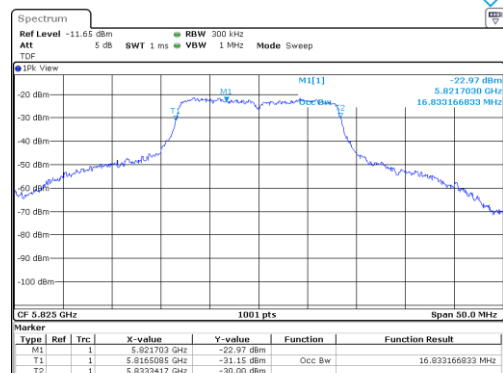

UNII-2C / 802.11ac(VHT80)/ 5 530 MHz

UNII-2C / 802.11ac(VHT80)/ 5 610 MHz

7.3.1.3 Measured Graph for 99% Bandwidth

UNII-1 / 802.11a / 5 180 MHz

UNII-2A / 802.11a / 5 260 MHz

UNII-1 / 802.11a / 5 200 MHz

UNII-2A / 802.11a / 5 280 MHz

UNII-1 / 802.11a / 5 240 MHz

UNII-2A / 802.11a / 5 320 MHz

UNII-2C / 802.11a / 5 500 MHz

UNII-3 / 802.11a / 5 745 MHz

UNII-2C / 802.11a / 5 600 MHz

UNII-3 / 802.11a / 5 785 MHz

UNII-2C / 802.11a / 5 700 MHz