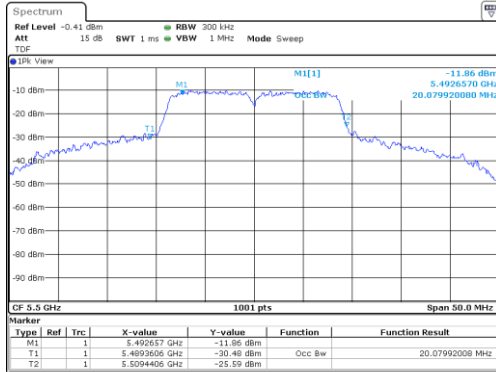

UNII-1 / 802.11a / 5 240 MHz

UNII-2A / 802.11a / 5 320 MHz

UNII-2C / 802.11a / 5 500 MHz

UNII-3 / 802.11a / 5 745 MHz

UNII-2C / 802.11a / 5 600 MHz

UNII-3 / 802.11a / 5 785 MHz

UNII-2C / 802.11a / 5 700 MHz

UNII-3 / 802.11a / 5 825 MHz

UNII-1 / 802.11n(HT20) / 5 180 MHz

UNII-2A / 802.11n(HT20)/ 5 260 MHz

UNII-1 / 802.11n(HT20)/ 5 200 MHz

UNII-2A / 802.11n(HT20)/ 5 280 MHz

UNII-1 / 802.11n(HT20)/ 5 240 MHz

UNII-2A / 802.11n(HT20)/ 5 320 MHz

UNII-2C / 802.11n(HT20)/ 5 500 MHz

UNII-3 / 802.11n(HT20)/ 5 745 MHz

UNII-2C / 802.11n(HT20)/ 5 600 MHz

UNII-3 / 802.11n(HT20)/ 5 785 MHz

UNII-2C / 802.11n(HT20)/ 5 700 MHz

UNII-3 / 802.11n(HT20)/ 5 825 MHz