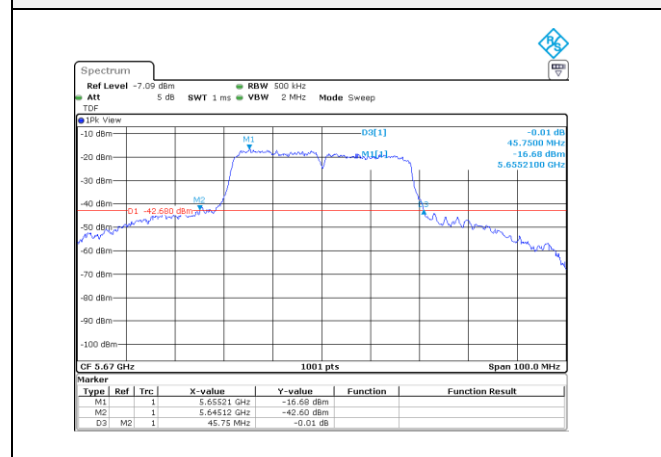

UNII-1 / 802.11n(HT20) / 5 240 MHz

UNII-2A / 802.11n(HT20) / 5 320 MHz

UNII-2C / 802.11n(HT20)/ 5 500 MHz

UNII-2C / 802.11n(HT20)/ 5 600 MHz

UNII-2C / 802.11n(HT20)/ 5 700 MHz

UNII-1 / 802.11n(HT40)/ 5 190 MHz

UNII-2A / 802.11n(HT40)/ 5 270 MHz

UNII-1 / 802.11n(HT40)/ 5 230 MHz

UNII-2A / 802.11n(HT40)/ 5 310 MHz

UNII-2C / 802.11n(HT40)/ 5 510 MHz

UNII-2C / 802.11n(HT40)/ 5 590 MHz

UNII-2C / 802.11n(HT40)/ 5 670 MHz

UNII-1 / 802.11ac(VHT20) / 5 180 MHz

UNII-2A / 802.11ac(VHT20)/ 5 260 MHz

UNII-1 / 802.11ac(VHT20)/ 5 200 MHz

UNII-2A / 802.11ac(VHT20)/ 5 280 MHz

UNII-1 / 802.11ac(VHT20)/ 5 240 MHz

UNII-2A / 802.11ac(VHT20)/ 5 320 MHz