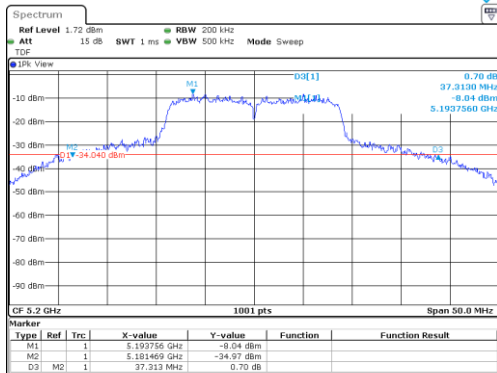

UNII-2A / 802.11n(HT40)/ 5 270 MHz

UNII-1 / 802.11n(HT40)/ 5 230 MHz

UNII-2A / 802.11n(HT40)/ 5 310 MHz

UNII-2C / 802.11n(HT40)/ 5 510 MHz

UNII-2C / 802.11n(HT40)/ 5 590 MHz

UNII-2C / 802.11n(HT40)/ 5 670 MHz

UNII-1 / 802.11ac(VHT20) / 5 180 MHz

UNII-2A / 802.11ac(VHT20)/ 5 260 MHz

UNII-1 / 802.11ac(VHT20)/ 5 200 MHz

UNII-2A / 802.11ac(VHT20)/ 5 280 MHz

UNII-1 / 802.11ac(VHT20)/ 5 240 MHz

UNII-2A / 802.11ac(VHT20)/ 5 320 MHz