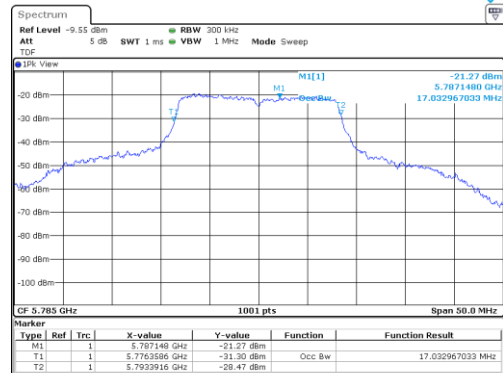

UNII-2C / 802.11ac(VHT80)/ 5 530 MHz

UNII-2C / 802.11ac(VHT80)/ 5 610 MHz

7.3.1.3 Measured Graph for 99% Bandwidth

UNII-1 / 802.11a / 5 180 MHz

UNII-2A / 802.11a / 5 260 MHz

UNII-1 / 802.11a / 5 200 MHz

UNII-2A / 802.11a / 5 280 MHz

UNII-1 / 802.11a / 5 240 MHz

UNII-2A / 802.11a / 5 320 MHz

UNII-2C / 802.11a / 5 500 MHz

UNII-3 / 802.11a / 5 745 MHz

UNII-2C / 802.11a / 5 600 MHz

UNII-3 / 802.11a / 5 785 MHz

UNII-2C / 802.11a / 5 700 MHz