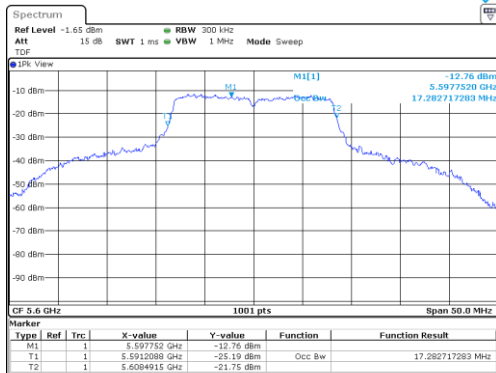

UNII-2C / 802.11ac(VHT80)/ 5 530 MHz

UNII-2C / 802.11ac(VHT80)/ 5 610 MHz

7.3.1.3 Measured Graph for 99% Bandwidth

UNII-1 / 802.11a / 5 180 MHz

UNII-2A / 802.11a / 5 260 MHz

UNII-1 / 802.11a / 5 200 MHz

UNII-2A / 802.11a / 5 280 MHz

UNII-1 / 802.11a / 5 240 MHz

UNII-2A / 802.11a / 5 320 MHz

UNII-2C / 802.11a / 5 500 MHz

UNII-3 / 802.11a / 5 745 MHz

UNII-2C / 802.11a / 5 600 MHz

UNII-3 / 802.11a / 5 785 MHz

UNII-2C / 802.11a / 5 700 MHz

UNII-3 / 802.11a / 5 825 MHz

UNII-1 / 802.11n(HT20) / 5 180 MHz

UNII-2A / 802.11n(HT20)/ 5 260 MHz

UNII-1 / 802.11n(HT20)/ 5 200 MHz

UNII-2A / 802.11n(HT20)/ 5 280 MHz

UNII-1 / 802.11n(HT20)/ 5 240 MHz

UNII-2A / 802.11n(HT20)/ 5 320 MHz