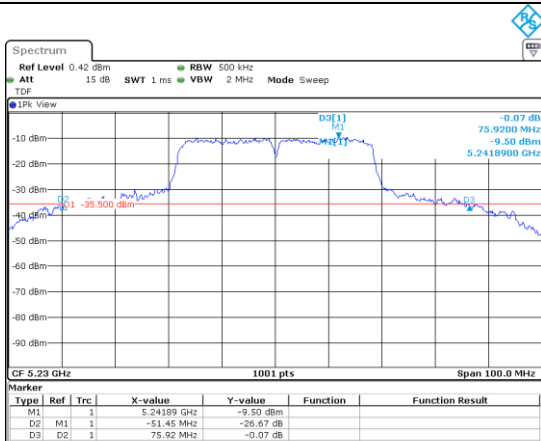

UNII-1 / 802.11ac(VHT20) / 5 180 MHz

UNII-2A / 802.11ac(VHT20)/ 5 260 MHz

UNII-1 / 802.11ac(VHT20)/ 5 200 MHz

UNII-2A / 802.11ac(VHT20)/ 5 280 MHz

UNII-1 / 802.11ac(VHT20)/ 5 240 MHz

UNII-2A / 802.11ac(VHT20)/ 5 320 MHz

UNII-2C / 802.11ac(VHT20)/ 5 500 MHz

UNII-2C / 802.11ac(VHT20)/ 5 600 MHz

UNII-2C / 802.11ac(VHT20)/ 5 700 MHz

UNII-1 / 802.11ac(VHT40)/ 5 190 MHz

UNII-2A / 802.11ac(VHT40)/ 5 270 MHz

UNII-1 / 802.11ac(VHT40)/ 5 230 MHz

UNII-2A / 802.11ac(VHT40)/ 5 310 MHz

UNII-2C / 802.11ac(VHT40)/ 5 510 MHz

UNII-2C / 802.11ac(VHT40)/ 5 590 MHz

UNII-2C / 802.11ac(VHT40)/ 5 670 MHz

UNII-1 / 802.11ac(VHT80)/ 5 210 MHz

UNII-2A / 802.11ac(VHT80)/ 5 290 MHz

UNII-2C / 802.11ac(VHT80)/ 5 530 MHz

UNII-2C / 802.11ac(VHT80)/ 5 610 MHz

7.3.1.3 Measured Graph for 99% Bandwidth

UNII-1 / 802.11a / 5 180 MHz

UNII-2A / 802.11a / 5 260 MHz

UNII-1 / 802.11a / 5 200 MHz

UNII-2A / 802.11a / 5 280 MHz