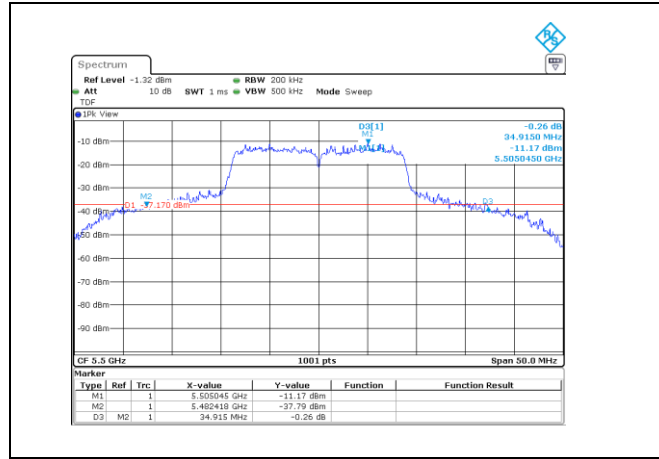

7.3.2.1 Measured Graph for 26 dB Bandwidth

UNII-1 / 802.11a / 5 180 MHz

UNII-2A / 802.11a / 5 260 MHz

UNII-1 / 802.11a / 5 200 MHz

UNII-2A / 802.11a / 5 280 MHz

UNII-1 / 802.11a / 5 240 MHz

UNII-2A / 802.11a / 5 320 MHz

UNII-2C / 802.11a / 5 500 MHz

UNII-2C / 802.11a / 5 600 MHz

UNII-2C / 802.11a / 5 700 MHz

UNII-1 / 802.11n(HT20) / 5 180 MHz

UNII-2A / 802.11n(HT20) / 5 260 MHz

UNII-1 / 802.11n(HT20) / 5 200 MHz

UNII-2A / 802.11n(HT20) / 5 280 MHz

UNII-1 / 802.11n(HT20) / 5 240 MHz

UNII-2A / 802.11n(HT20) / 5 320 MHz

UNII-2C / 802.11n(HT20)/ 5 500 MHz

UNII-2C / 802.11n(HT20)/ 5 600 MHz

UNII-2C / 802.11n(HT20)/ 5 700 MHz

UNII-1 / 802.11n(HT40)/ 5 190 MHz