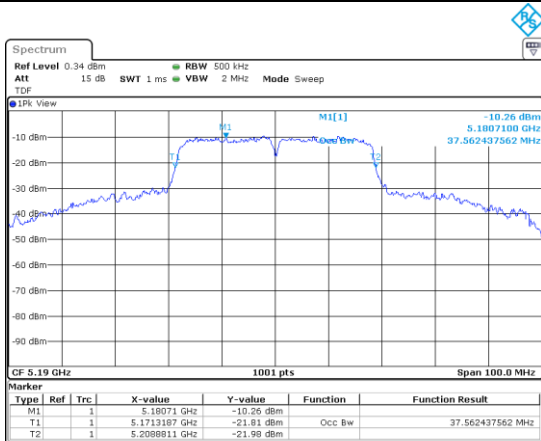

UNII-2C / 802.11n(HT20)/ 5 500 MHz

UNII-3 / 802.11n(HT20)/ 5 745 MHz

UNII-2C / 802.11n(HT20)/ 5 600 MHz

UNII-3 / 802.11n(HT20)/ 5 785 MHz

UNII-2C / 802.11n(HT20)/ 5 700 MHz

UNII-3 / 802.11n(HT20)/ 5 825 MHz