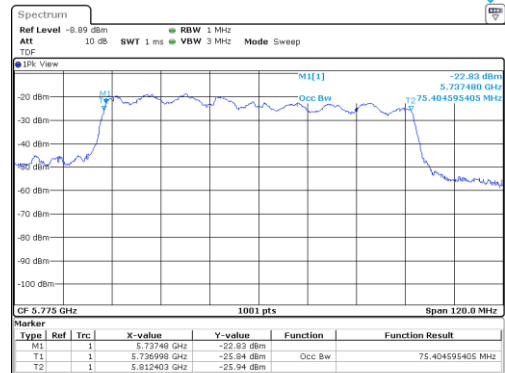

UNII-3 / 802.11ac(VHT80)/ 5 775 MHz