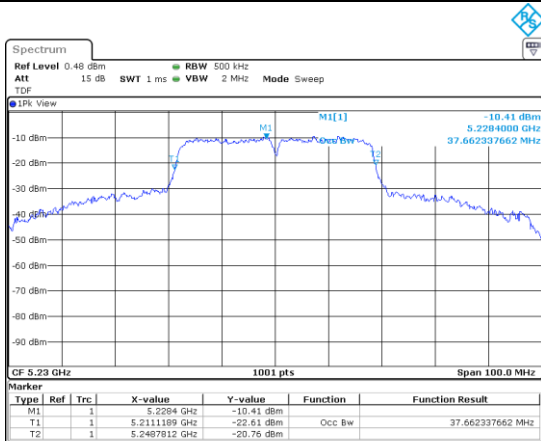

UNII-1 / 802.11n(HT40)/ 5 190 MHz

UNII-1 / 802.11n(HT40)/ 5 230 MHz