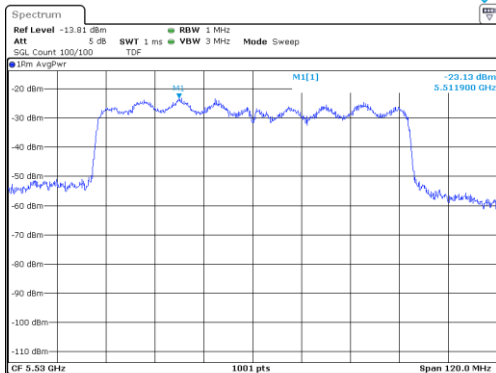

UNII-2C / 802.11ac(VHT80)/ 5 530 MHz