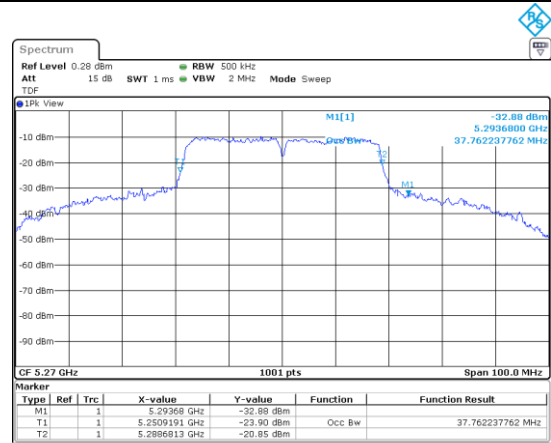

UNII-2A / 802.11ac(VHT20)/ 5 280 MHz

UNII-1 / 802.11ac(VHT20)/ 5 240 MHz

UNII-2A / 802.11ac(VHT20)/ 5 320 MHz

UNII-2C / 802.11ac(VHT20)/ 5 500 MHz

UNII-3 / 802.11ac(VHT20)/ 5 745 MHz

UNII-2C / 802.11ac(VHT20)/ 5 600 MHz

UNII-3 / 802.11ac(VHT20)/ 5 785 MHz

UNII-2C / 802.11ac(VHT20)/ 5 700 MHz

UNII-3 / 802.11ac(VHT20)/ 5 825 MHz

UNII-1 / 802.ac(VHT40)/ 5 190 MHz

UNII-2A / 802.ac(VHT40)/ 5 270 MHz

UNII-1 / 802.ac(VHT40)/ 5 230 MHz

UNII-2A / 802.ac(VHT40)/ 5 310 MHz

UNII-2C / 802.ac(VHT40)/ 5 510 MHz

UNII-3 / 802.ac(VHT40)/ 5 755 MHz

UNII-2C / 802.ac(VHT40)/ 5 590 MHz

UNII-3 / 802.ac(VHT40)/ 5 795 MHz

UNII-2C / 802.ac(VHT40)/ 5 670 MHz