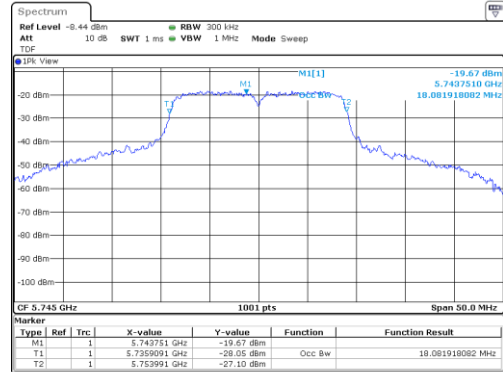

UNII-2C / 802.11n(HT40)/ 5 590 MHz

UNII-3 / 802.11n(HT40)/ 5 795 MHz

UNII-2C / 802.11n(HT40)/ 5 670 MHz

UNII-1 / 802.11ac(VHT20) / 5 180 MHz

UNII-2A / 802.11ac(VHT20)/ 5 260 MHz

UNII-1 / 802.11ac(VHT20)/ 5 200 MHz

UNII-2A / 802.11ac(VHT20)/ 5 280 MHz

UNII-1 / 802.11ac(VHT20)/ 5 240 MHz

UNII-2A / 802.11ac(VHT20)/ 5 320 MHz

UNII-2C / 802.11ac(VHT20)/ 5 500 MHz

UNII-3 / 802.11ac(VHT20)/ 5 745 MHz

UNII-2C / 802.11ac(VHT20)/ 5 600 MHz

UNII-3 / 802.11ac(VHT20)/ 5 785 MHz

UNII-2C / 802.11ac(VHT20)/ 5 700 MHz

UNII-3 / 802.11ac(VHT20)/ 5 825 MHz

UNII-1 / 802.ac(VHT40)/ 5 190 MHz

UNII-2A / 802.ac(VHT40)/ 5 270 MHz

UNII-1 / 802.ac(VHT40)/ 5 230 MHz