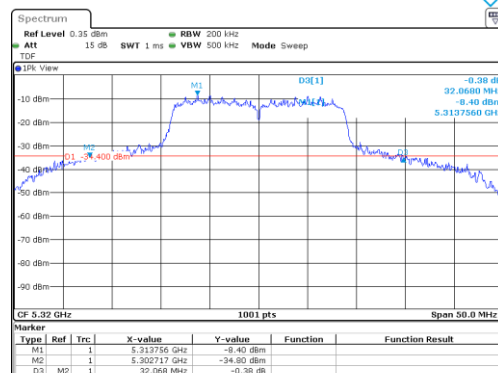

UNII-2A / 802.11n(HT20) / 5 320 MHz