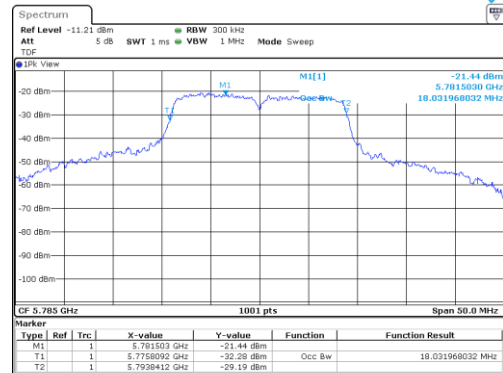

UNII-2C / 802.11n(HT40)/ 5 590 MHz

UNII-3 / 802.11n(HT40)/ 5 795 MHz

UNII-2C / 802.11n(HT40)/ 5 670 MHz

UNII-1 / 802.11ac(VHT20) / 5 180 MHz

UNII-2A / 802.11ac(VHT20)/ 5 260 MHz

UNII-1 / 802.11ac(VHT20)/ 5 200 MHz

UNII-2A / 802.11ac(VHT20)/ 5 280 MHz

UNII-1 / 802.11ac(VHT20)/ 5 240 MHz

UNII-2A / 802.11ac(VHT20)/ 5 320 MHz

UNII-2C / 802.11ac(VHT20)/ 5 500 MHz

UNII-3 / 802.11ac(VHT20)/ 5 745 MHz

UNII-2C / 802.11ac(VHT20)/ 5 600 MHz

UNII-3 / 802.11ac(VHT20)/ 5 785 MHz

UNII-2C / 802.11ac(VHT20)/ 5 700 MHz

UNII-3 / 802.11ac(VHT20)/ 5 825 MHz

UNII-1 / 802.ac(VHT40)/ 5 190 MHz

UNII-2A / 802.ac(VHT40)/ 5 270 MHz

UNII-1 / 802.ac(VHT40)/ 5 230 MHz