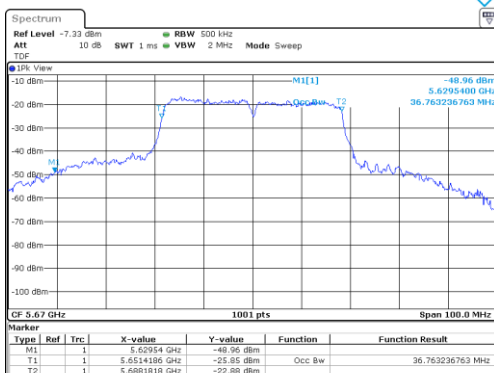

UNII-2C / 802.11n(HT20)/ 5 500 MHz

UNII-3 / 802.11n(HT20)/ 5 745 MHz

UNII-2C / 802.11n(HT20)/ 5 600 MHz

UNII-3 / 802.11n(HT20)/ 5 785 MHz

UNII-2C / 802.11n(HT20)/ 5 700 MHz

UNII-3 / 802.11n(HT20)/ 5 825 MHz

UNII-1 / 802.11n(HT40)/ 5 190 MHz

UNII-2A / 802.11n(HT40)/ 5 270 MHz

UNII-1 / 802.11n(HT40)/ 5 230 MHz

UNII-2A / 802.11n(HT40)/ 5 310 MHz

UNII-2C / 802.11n(HT40)/ 5 510 MHz

UNII-3 / 802.11n(HT40)/ 5 755 MHz

UNII-2C / 802.11n(HT40)/ 5 590 MHz

UNII-3 / 802.11n(HT40)/ 5 795 MHz

UNII-2C / 802.11n(HT40)/ 5 670 MHz

UNII-1 / 802.11ac(VHT20) / 5 180 MHz

UNII-2A / 802.11ac(VHT20)/ 5 260 MHz

UNII-1 / 802.11ac(VHT20)/ 5 200 MHz