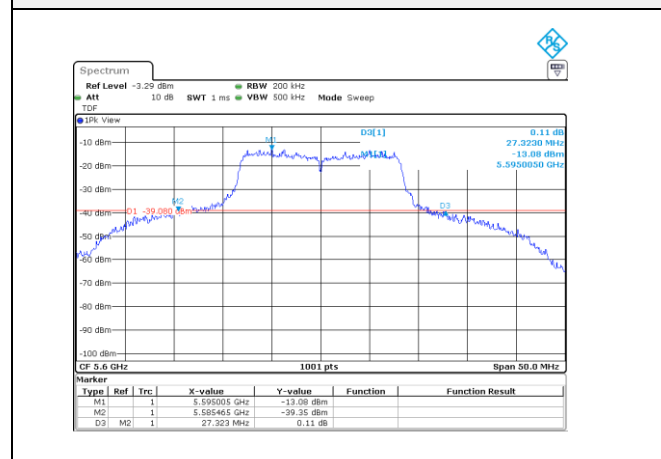

7.3.2.1 Measured Graph for 26 dB Bandwidth

UNII-1 / 802.11a / 5 180 MHz

UNII-2A / 802.11a / 5 260 MHz

UNII-1 / 802.11a / 5 200 MHz

UNII-2A / 802.11a / 5 280 MHz

UNII-1 / 802.11a / 5 240 MHz

UNII-2A / 802.11a / 5 320 MHz

UNII-2C / 802.11a / 5 500 MHz

UNII-2C / 802.11a / 5 600 MHz

UNII-2C / 802.11a / 5 700 MHz

UNII-1 / 802.11n(HT20) / 5 180 MHz

UNII-2A / 802.11n(HT20) / 5 260 MHz

UNII-1 / 802.11n(HT20) / 5 200 MHz

UNII-2A / 802.11n(HT20) / 5 280 MHz