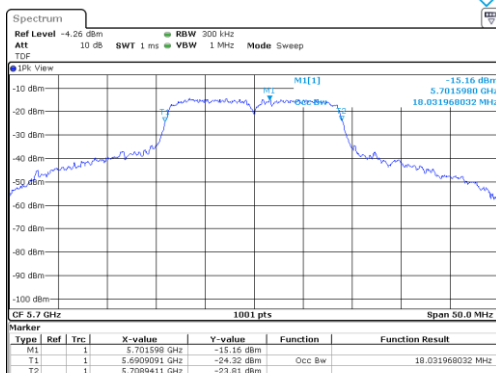

UNII-3 / 802.11a / 5 825 MHz

UNII-1 / 802.11n(HT20) / 5 180 MHz

UNII-2A / 802.11n(HT20)/ 5 260 MHz

UNII-1 / 802.11n(HT20)/ 5 200 MHz

UNII-2A / 802.11n(HT20)/ 5 280 MHz

UNII-1 / 802.11n(HT20)/ 5 240 MHz

UNII-2A / 802.11n(HT20)/ 5 320 MHz

UNII-2C / 802.11n(HT20)/ 5 500 MHz

UNII-3 / 802.11n(HT20)/ 5 745 MHz

UNII-2C / 802.11n(HT20)/ 5 600 MHz

UNII-3 / 802.11n(HT20)/ 5 785 MHz

UNII-2C / 802.11n(HT20)/ 5 700 MHz

UNII-3 / 802.11n(HT20)/ 5 825 MHz