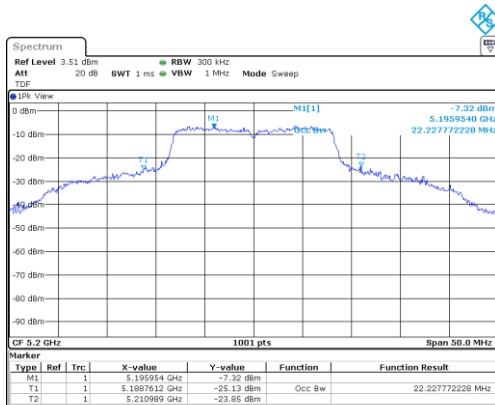

UNII-2A / 802.11ac(VHT40)/ 5 310 MHz

UNII-2C / 802.11ac(VHT40)/ 5 510 MHz

UNII-2C / 802.11ac(VHT40)/ 5 590 MHz

UNII-2C / 802.11ac(VHT40)/ 5 670 MHz

UNII-1 / 802.11ac(VHT80)/ 5 210 MHz

UNII-2A / 802.11ac(VHT80)/ 5 290 MHz

UNII-2C / 802.11ac(VHT80)/ 5 530 MHz

UNII-2C / 802.11ac(VHT80)/ 5 610 MHz

7.3.1.3 Measured Graph for 99% Bandwidth

UNII-1 / 802.11a / 5 180 MHz

UNII-2A / 802.11a / 5 260 MHz

UNII-1 / 802.11a / 5 200 MHz

UNII-2A / 802.11a / 5 280 MHz

UNII-1 / 802.11a / 5 240 MHz

UNII-2A / 802.11a / 5 320 MHz

UNII-2C / 802.11a / 5 500 MHz

UNII-3 / 802.11a / 5 745 MHz

UNII-2C / 802.11a / 5 600 MHz

UNII-3 / 802.11a / 5 785 MHz

UNII-2C / 802.11a / 5 700 MHz