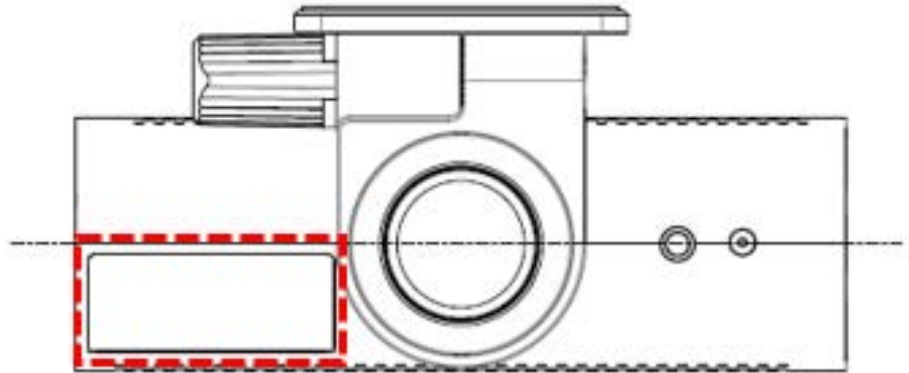

# Product SN Label\_DMC200

1. 2022.03.22

36mm X 17mm