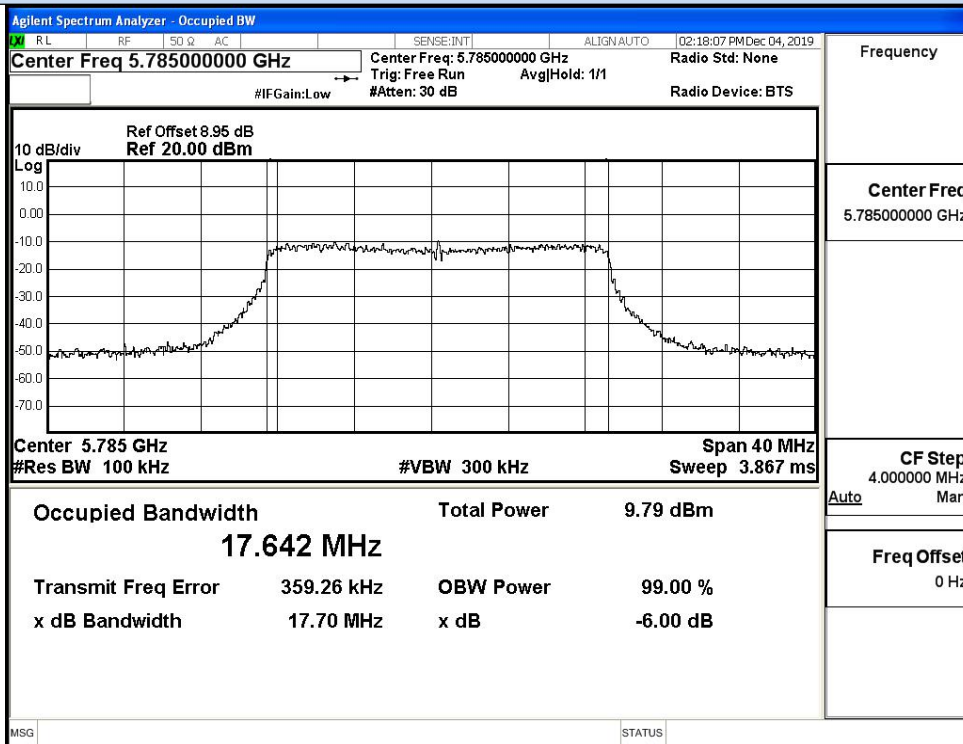

6dB Bandwidth(Antenna 0)

IEEE 802.11n20 / Channel 149 / 5745MHz

IEEE 802.11n20 / Channel 157 / 5785MHz

6dB Bandwidth(Antenna 0)

IEEE 802.11n40 / Channel 151 / 5755MHz

IEEE 802.11n40 / Channel 159 / 5795MHz

IEEE 802.11ac20 / Channel 149 / 5745MHz

IEEE 802.11ac20 / Channel 157/ 5785MHz

IEEE 802.11ac20 / Channel 165 / 5825MHz

IEEE 802.11ac40 / Channel 151 / 5755MHz

IEEE 802.11ac40 / Channel 159 / 5795MHz

IEEE 802.11ac80 / Channel 155 / 5775MHz