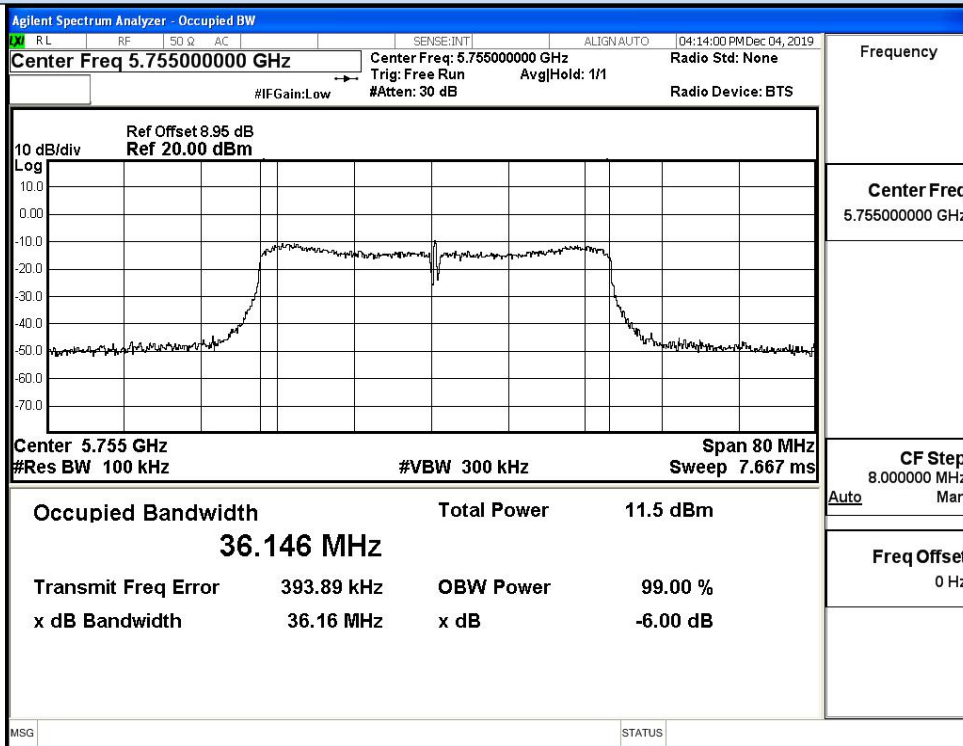

6dB Bandwidth(Antenna 1)

IEEE 802.11a / Channel 149 / 5745MHz

IEEE 802.11a / Channel 157 / 5785MHz

6dB Bandwidth(Antenna 1)

IEEE 802.11n20 / Channel 149 / 5745MHz

IEEE 802.11n20 / Channel 157 / 5785MHz

6dB Bandwidth(Antenna 1)