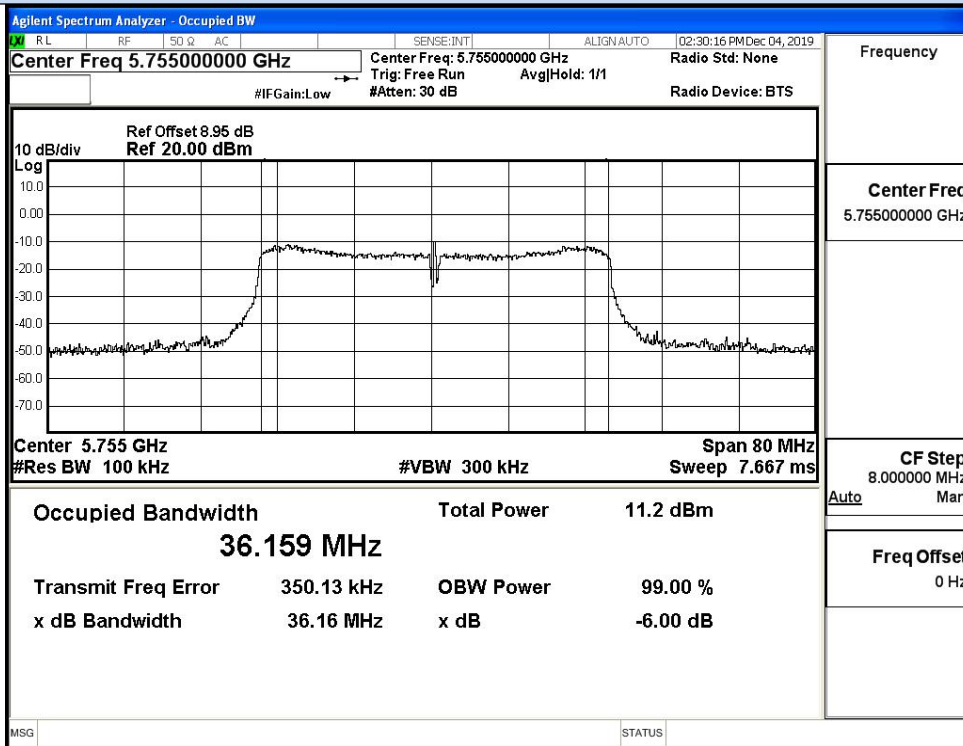

6dB Bandwidth(Antenna 0)

IEEE 802.11n20 / Channel 149 / 5745MHz

IEEE 802.11n20 / Channel 157 / 5785MHz

6dB Bandwidth(Antenna 0)

IEEE 802.11n40 / Channel 151 / 5755MHz

IEEE 802.11n40 / Channel 159 / 5795MHz

IEEE 802.11ac20 / Channel 149 / 5745MHz

IEEE 802.11ac20 / Channel 157/ 5785MHz

IEEE 802.11ac20 / Channel 165 / 5825MHz

IEEE 802.11ac40 / Channel 151 / 5755MHz

IEEE 802.11ac40 / Channel 159 / 5795MHz

IEEE 802.11ac80 / Channel 155 / 5775MHz