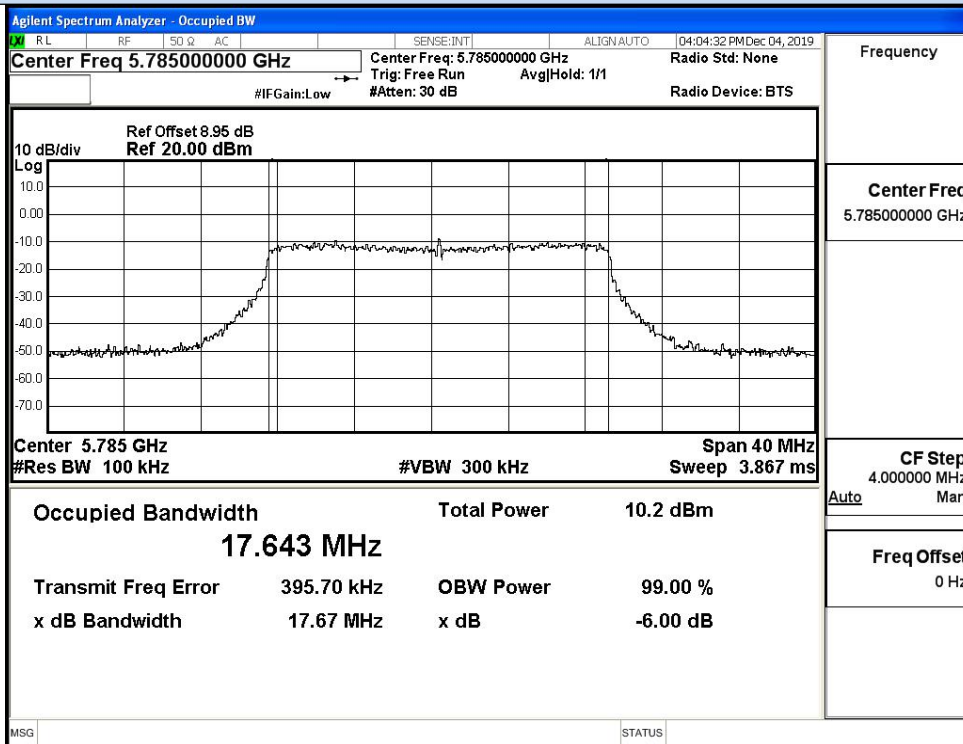

6dB Bandwidth(Antenna 1)

IEEE 802.11a / Channel 149 / 5745MHz

IEEE 802.11a / Channel 157 / 5785MHz

6dB Bandwidth(Antenna 1)

IEEE 802.11n20 / Channel 149 / 5745MHz

IEEE 802.11n20 / Channel 157 / 5785MHz

6dB Bandwidth(Antenna 1)