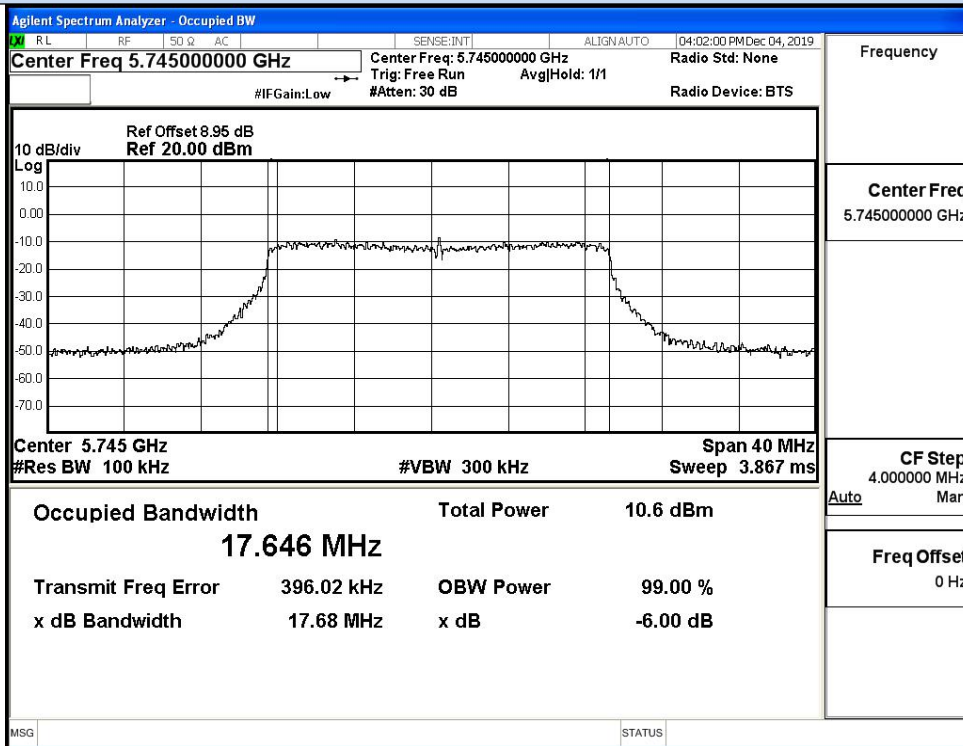

6dB Bandwidth(Antenna 1)

IEEE 802.11a / Channel 149 / 5745MHz

IEEE 802.11a / Channel 157 / 5785MHz

6dB Bandwidth(Antenna 1)

IEEE 802.11n20 / Channel 149 / 5745MHz

IEEE 802.11n20 / Channel 157 / 5785MHz

6dB Bandwidth(Antenna 1)