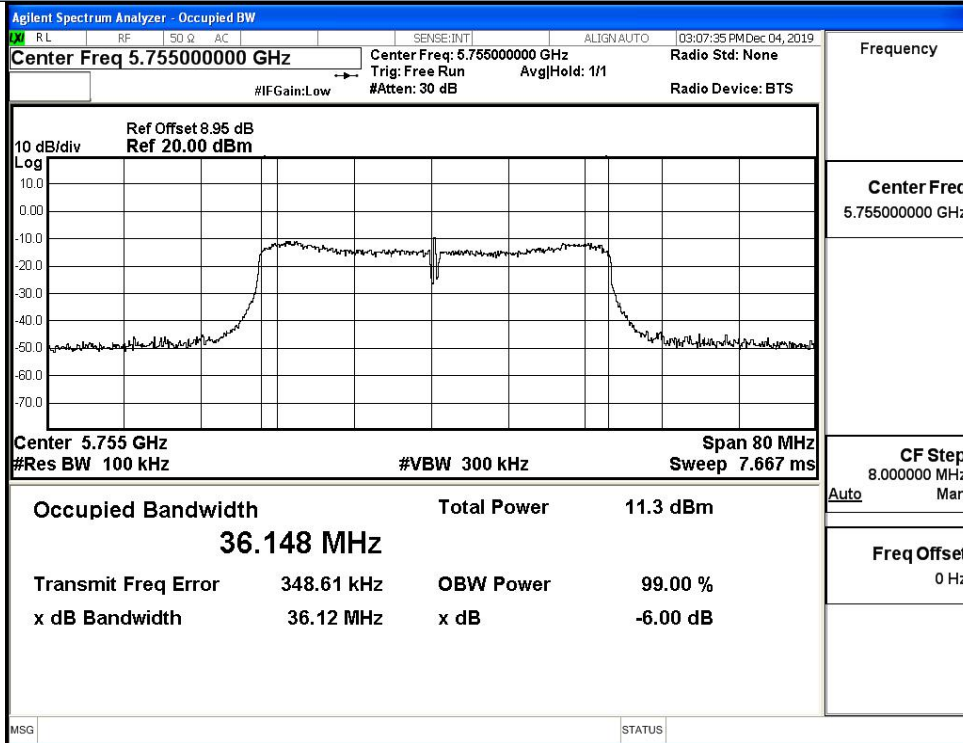

6dB Bandwidth(Antenna 0)

IEEE 802.11n20 / Channel 149 / 5745MHz

IEEE 802.11n20 / Channel 157 / 5785MHz

6dB Bandwidth(Antenna 0)

IEEE 802.11n40 / Channel 151 / 5755MHz

IEEE 802.11n40 / Channel 159 / 5795MHz

IEEE 802.11ac20 / Channel 149 / 5745MHz

IEEE 802.11ac20 / Channel 157/ 5785MHz

IEEE 802.11ac20 / Channel 165 / 5825MHz

IEEE 802.11ac40 / Channel 151 / 5755MHz

IEEE 802.11ac40 / Channel 159 / 5795MHz

IEEE 802.11ac80 / Channel 155 / 5775MHz