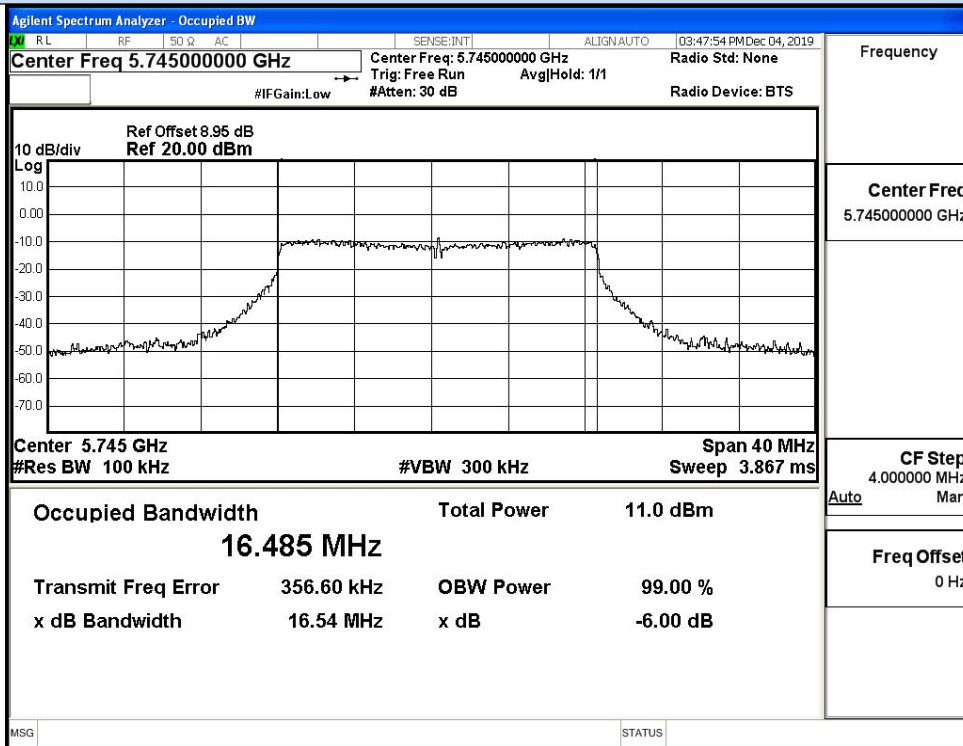

IEEE 802.11ac20 / Channel 149 / 5745MHz

IEEE 802.11ac20 / Channel 157/ 5785MHz

IEEE 802.11ac20 / Channel 165 / 5825MHz

IEEE 802.11ac40 / Channel 151 / 5755MHz

IEEE 802.11ac40 / Channel 159 / 5795MHz

IEEE 802.11ac80 / Channel 155 / 5775MHz

6dB Bandwidth(Antenna 1)

IEEE 802.11a / Channel 149 / 5745MHz

IEEE 802.11a / Channel 157 / 5785MHz

6dB Bandwidth(Antenna 1)

IEEE 802.11n20 / Channel 149 / 5745MHz

IEEE 802.11n20 / Channel 157 / 5785MHz

6dB Bandwidth(Antenna 1)