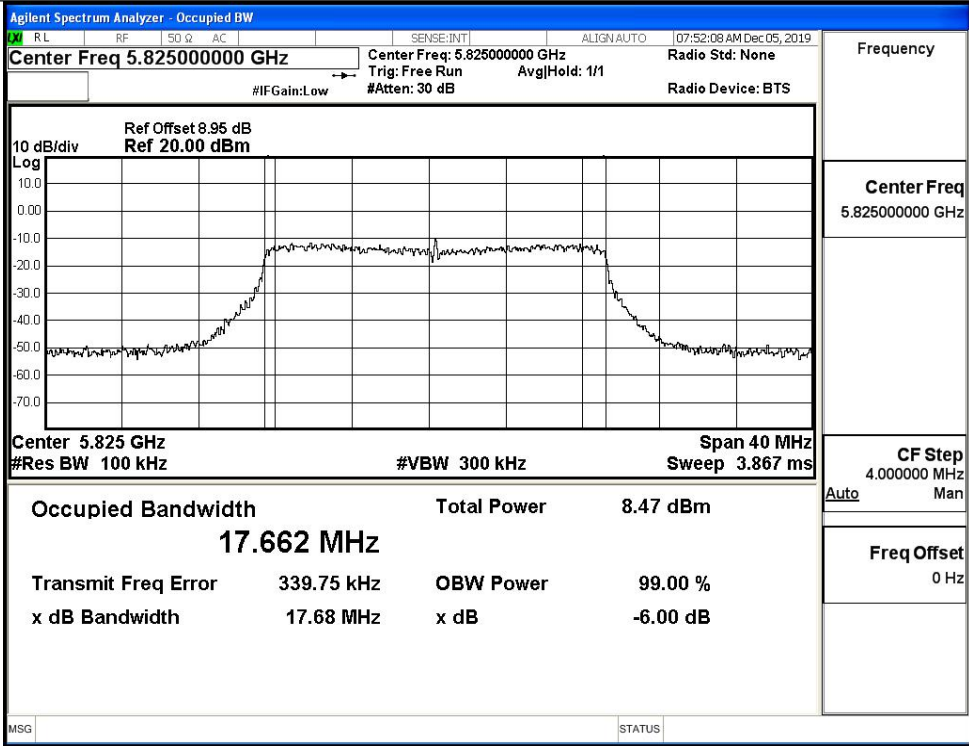

IEEE 802.11n40 / Channel 151 / 5755MHz

IEEE 802.11n40 / Channel 159 / 5795MHz

IEEE 802.11ac20 / Channel 149 / 5745MHz

IEEE 802.11ac20 / Channel 157 / 5785MHz

Frequency	5.825000000 GHz
Center Freq	5.825000000 GHz
CF Step	4.000000 MHz
Auto	Man
Freq Offset	0 Hz