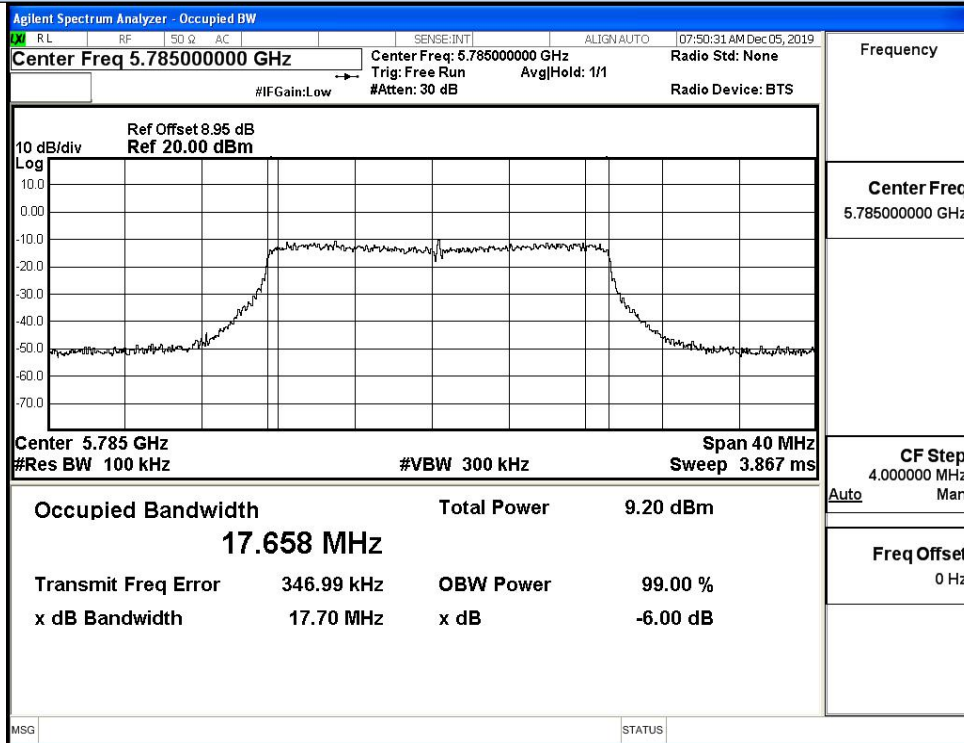

IEEE 802.11ac20 / Channel 149 / 5745MHz

IEEE 802.11ac20 / Channel 157 / 5785MHz