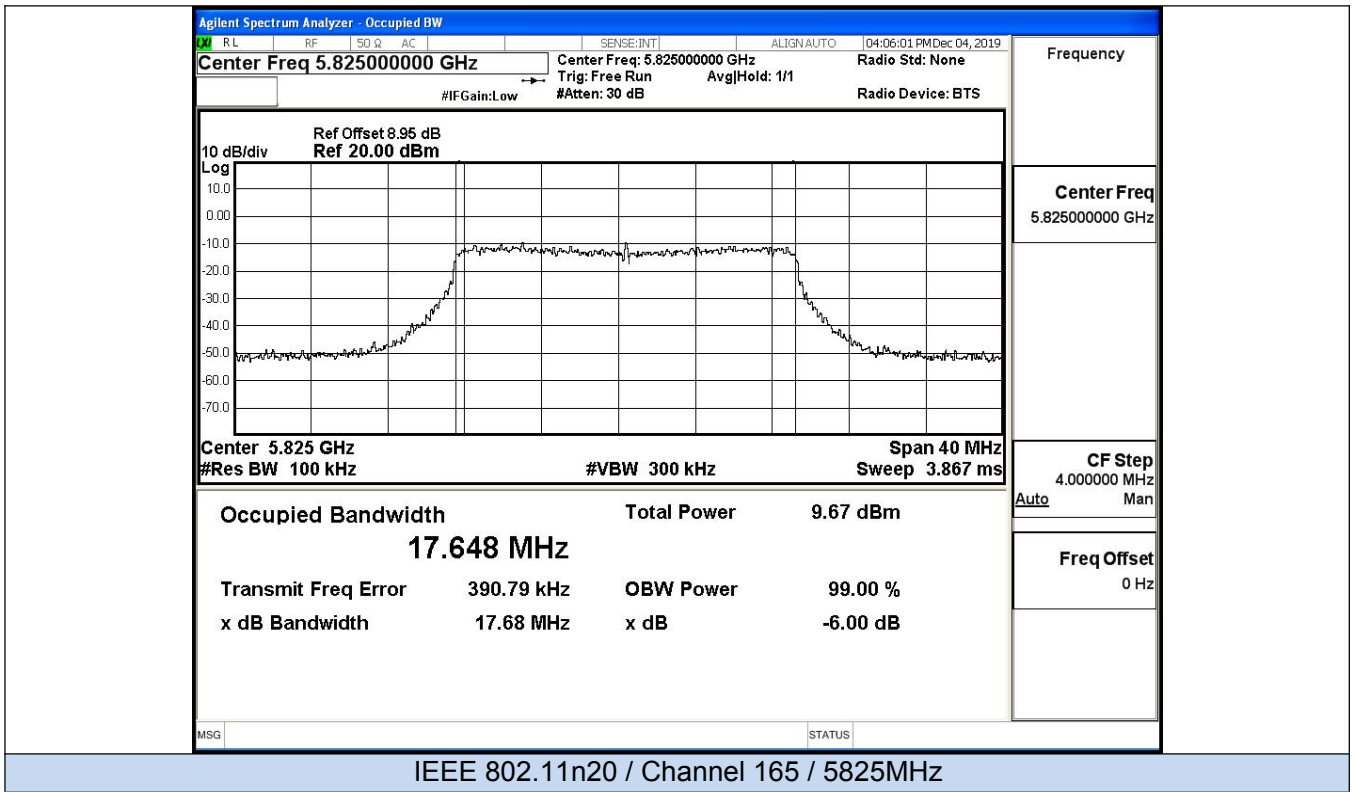

6dB Bandwidth(Antenna 1)

IEEE 802.11a / Channel 149 / 5745MHz

IEEE 802.11a / Channel 157 / 5785MHz

6dB Bandwidth(Antenna 1)

IEEE 802.11n20 / Channel 149 / 5745MHz

IEEE 802.11n20 / Channel 157 / 5785MHz

6dB Bandwidth(Antenna 1)