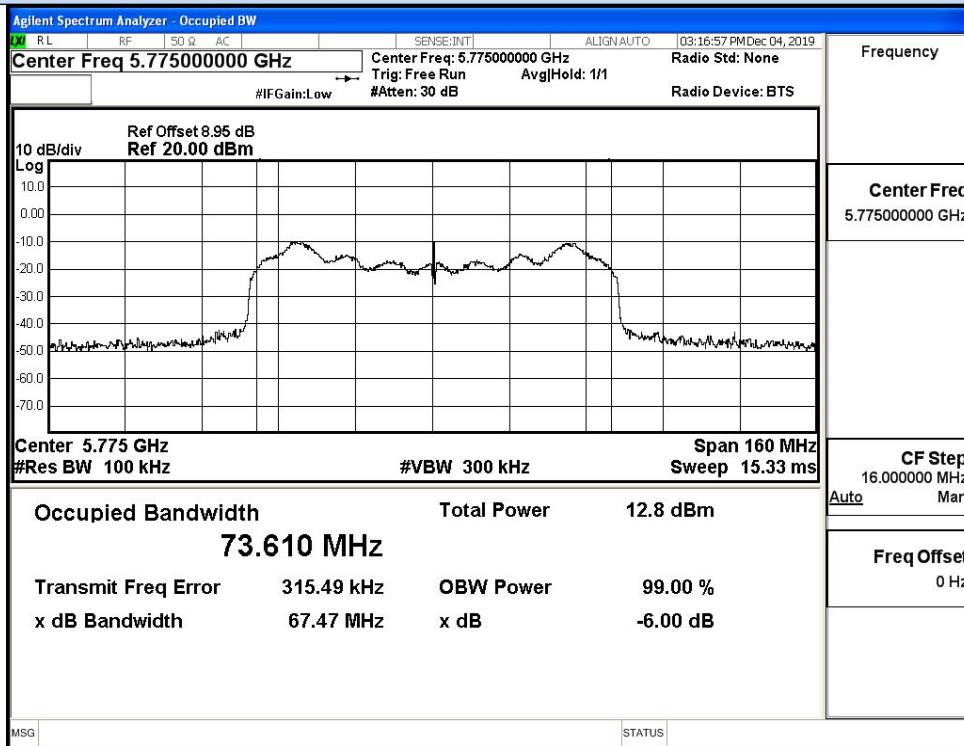

IEEE 802.11ac20 / Channel 149 / 5745MHz

IEEE 802.11ac20 / Channel 157/ 5785MHz

IEEE 802.11ac20 / Channel 165 / 5825MHz

IEEE 802.11ac40 / Channel 151 / 5755MHz

IEEE 802.11ac40 / Channel 159 / 5795MHz

IEEE 802.11ac80 / Channel 155 / 5775MHz

6dB Bandwidth(Antenna 1)

IEEE 802.11a / Channel 149 / 5745MHz

IEEE 802.11a / Channel 157 / 5785MHz

6dB Bandwidth(Antenna 1)

IEEE 802.11n20 / Channel 149 / 5745MHz

IEEE 802.11n20 / Channel 157 / 5785MHz

6dB Bandwidth(Antenna 1)