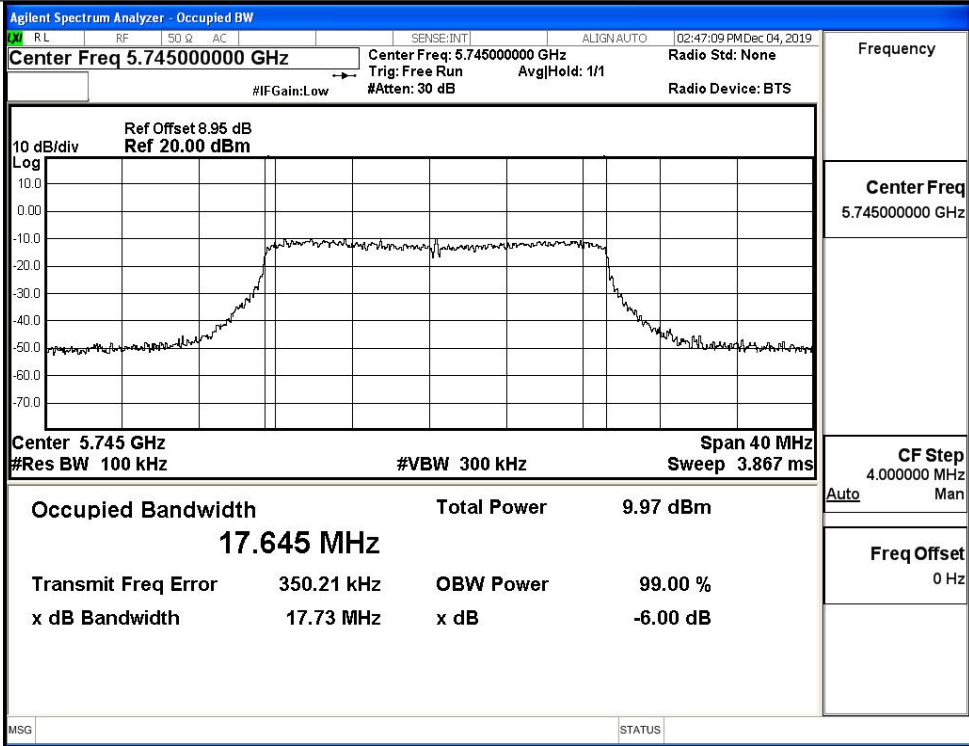

6dB Bandwidth(Antenna 0)

IEEE 802.11n20 / Channel 149 / 5745MHz

IEEE 802.11n20 / Channel 157 / 5785MHz

6dB Bandwidth(Antenna 0)

IEEE 802.11n40 / Channel 151 / 5755MHz

IEEE 802.11n40 / Channel 159 / 5795MHz