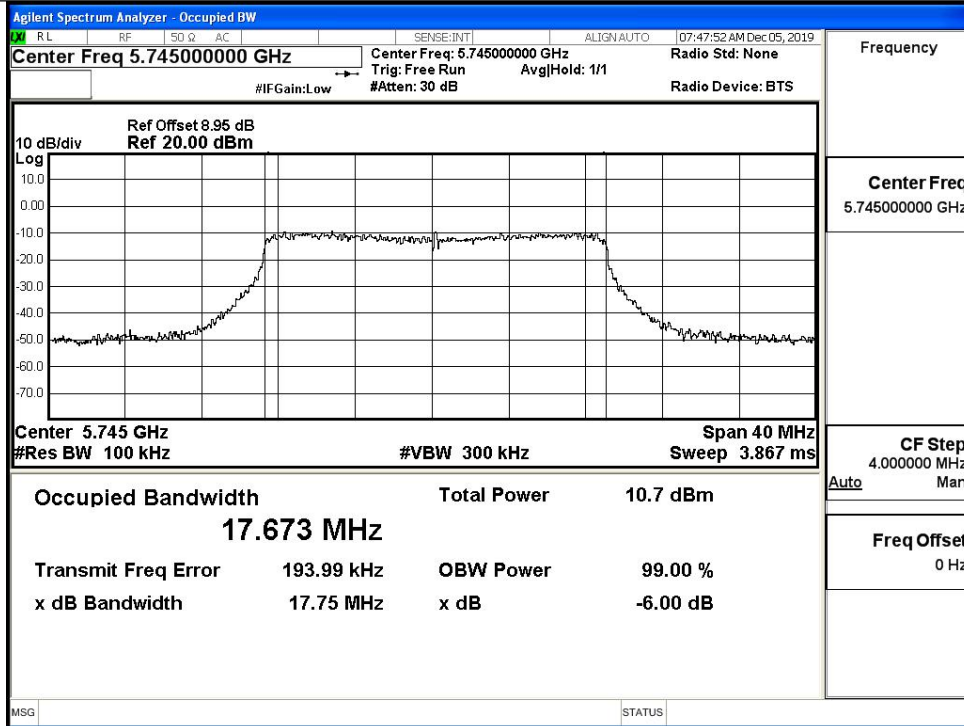

IEEE 802.11ac20 / Channel 149 / 5745MHz

IEEE 802.11ac20 / Channel 157 / 5785MHz