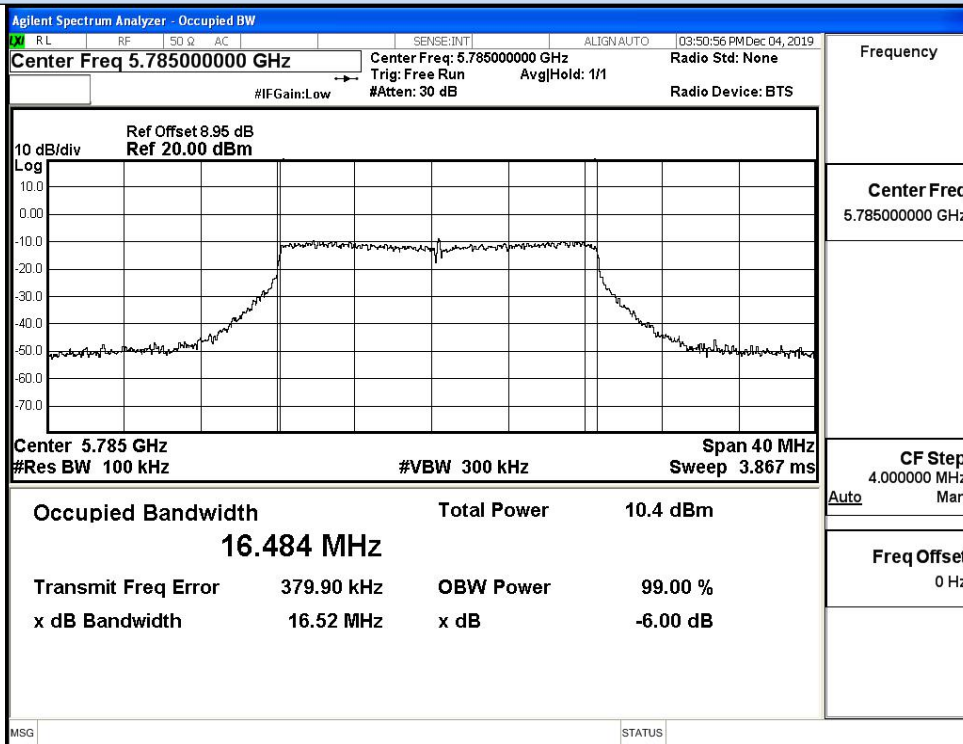

IEEE 802.11ac20 / Channel 149 / 5745MHz

IEEE 802.11ac20 / Channel 157/ 5785MHz

IEEE 802.11ac20 / Channel 165 / 5825MHz

IEEE 802.11ac40 / Channel 151 / 5755MHz

IEEE 802.11ac40 / Channel 159 / 5795MHz

IEEE 802.11ac80 / Channel 155 / 5775MHz

6dB Bandwidth(Antenna 1)

IEEE 802.11a / Channel 149 / 5745MHz

IEEE 802.11a / Channel 157 / 5785MHz

6dB Bandwidth(Antenna 1)

IEEE 802.11n20 / Channel 149 / 5745MHz

IEEE 802.11n20 / Channel 157 / 5785MHz

6dB Bandwidth(Antenna 1)