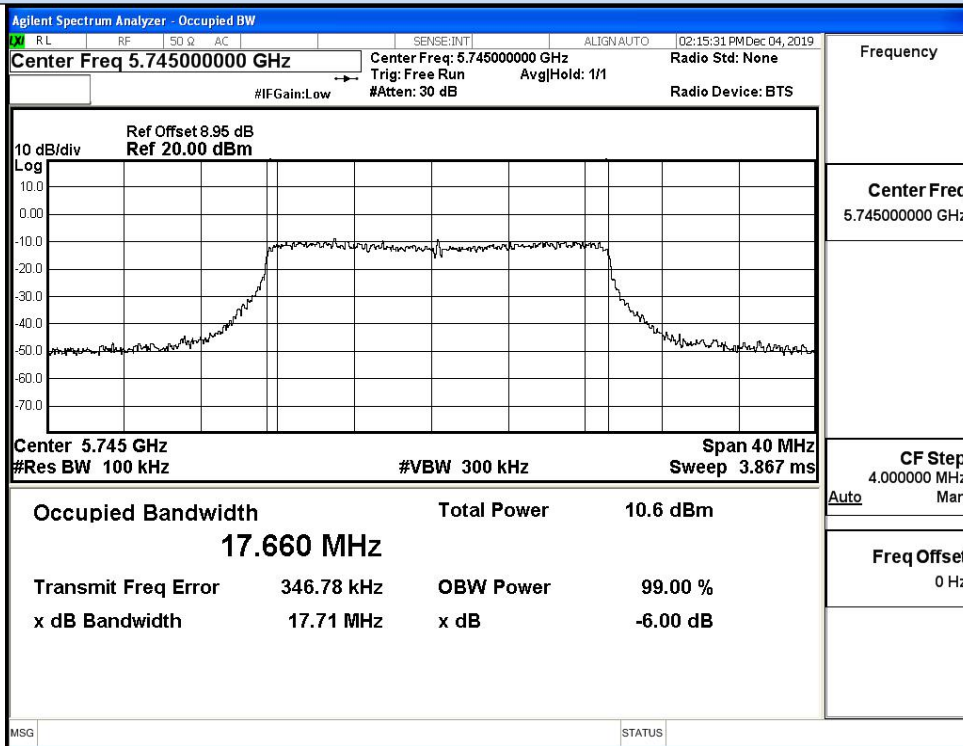

6dB Bandwidth(Antenna 0)

IEEE 802.11n20 / Channel 149 / 5745MHz

IEEE 802.11n20 / Channel 157 / 5785MHz

6dB Bandwidth(Antenna 0)

IEEE 802.11n40 / Channel 151 / 5755MHz

IEEE 802.11n40 / Channel 159 / 5795MHz