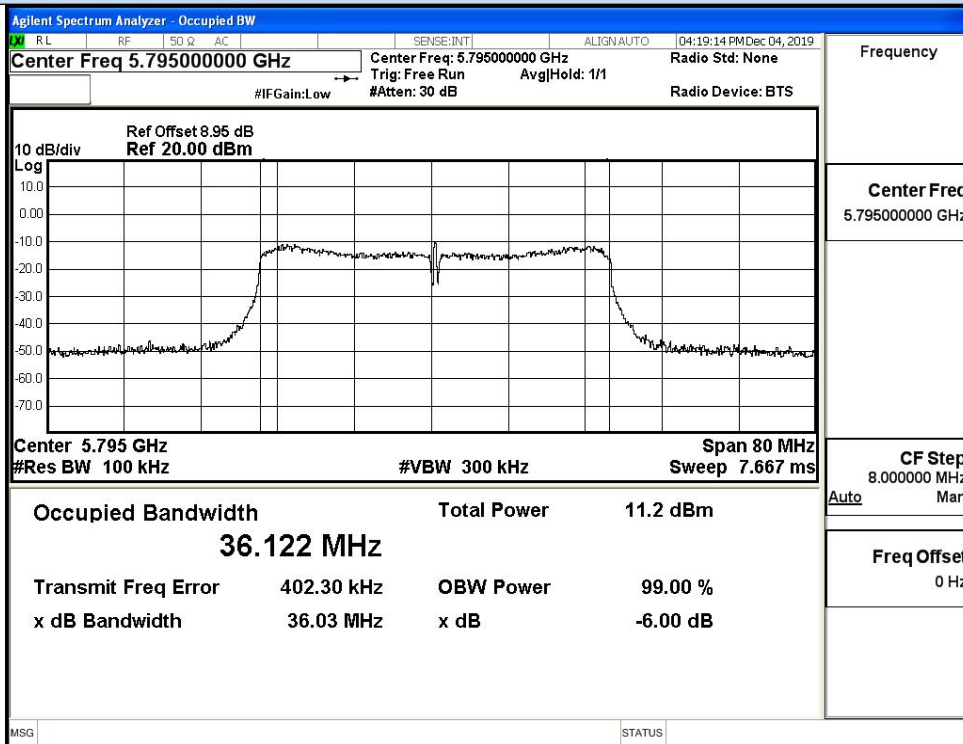

IEEE 802.11n40 / Channel 151 / 5755MHz

IEEE 802.11n40 / Channel 159 / 5795MHz