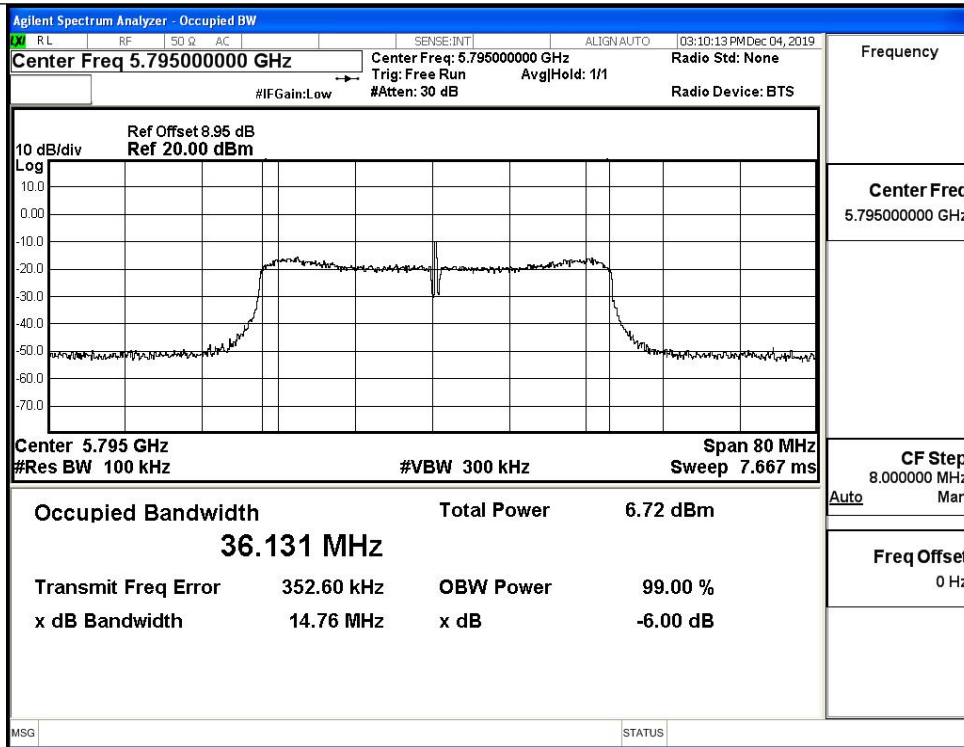

IEEE 802.11ac20 / Channel 149 / 5745MHz

IEEE 802.11ac20 / Channel 157/ 5785MHz

IEEE 802.11ac20 / Channel 165 / 5825MHz

IEEE 802.11ac40 / Channel 151 / 5755MHz

IEEE 802.11ac40 / Channel 159 / 5795MHz

IEEE 802.11ac80 / Channel 155 / 5775MHz

6dB Bandwidth(Antenna 1)

IEEE 802.11a / Channel 149 / 5745MHz

IEEE 802.11a / Channel 157 / 5785MHz

6dB Bandwidth(Antenna 1)

IEEE 802.11n20 / Channel 149 / 5745MHz

IEEE 802.11n20 / Channel 157 / 5785MHz

6dB Bandwidth(Antenna 1)