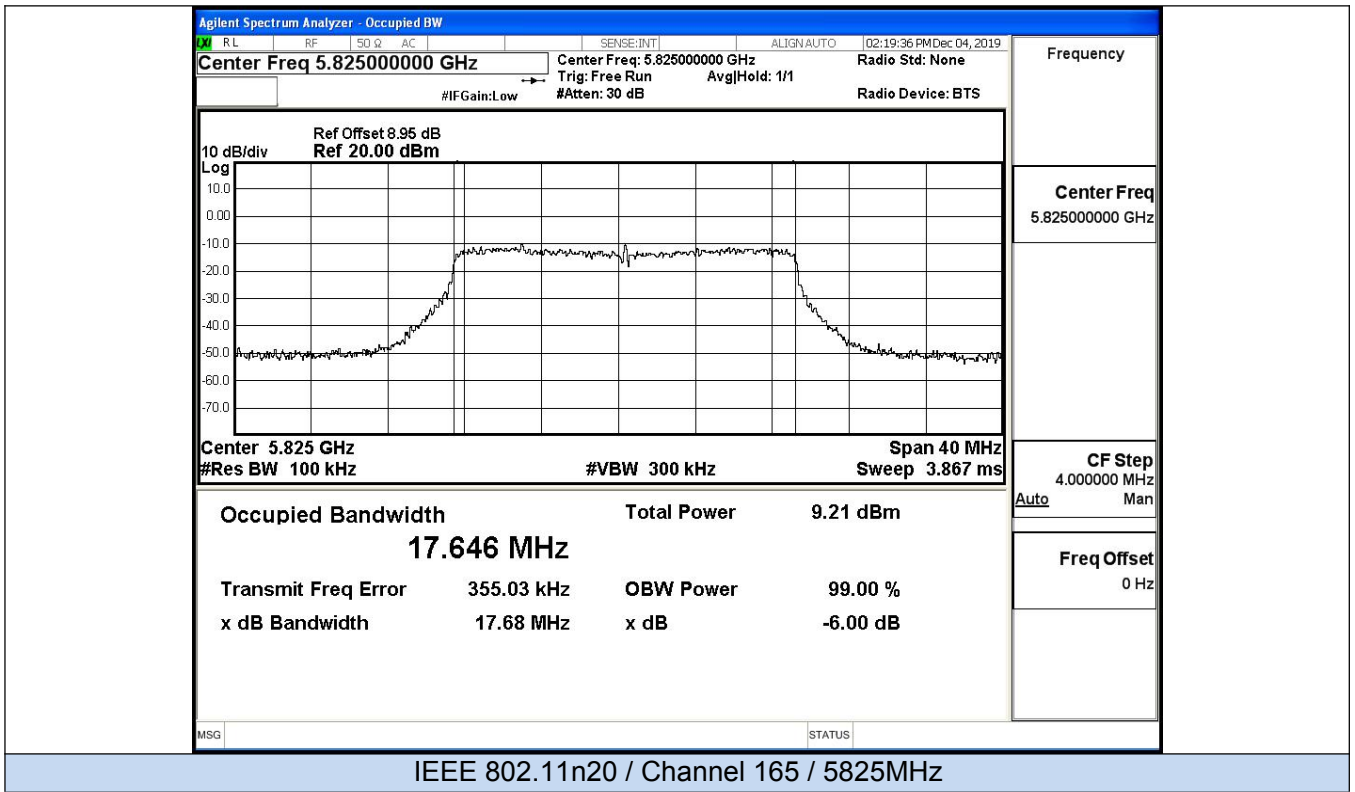

6dB Bandwidth(Antenna 0)

IEEE 802.11n20 / Channel 149 / 5745MHz

IEEE 802.11n20 / Channel 157 / 5785MHz

6dB Bandwidth(Antenna 0)

IEEE 802.11n40 / Channel 151 / 5755MHz

IEEE 802.11n40 / Channel 159 / 5795MHz