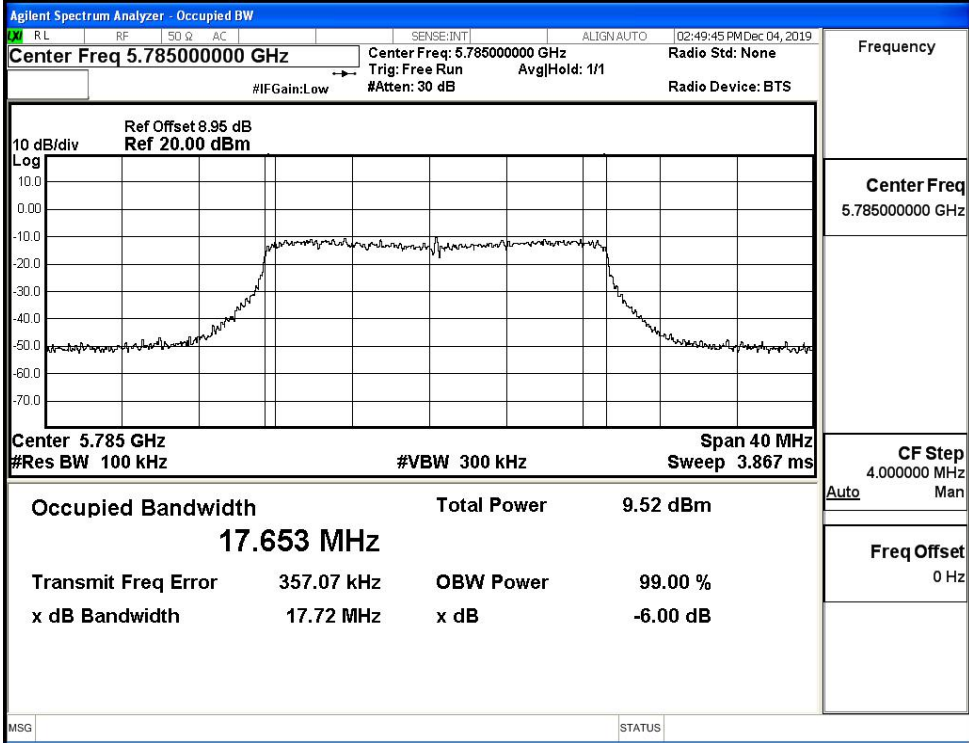

IEEE 802.11ac20 / Channel 157/ 5785MHz