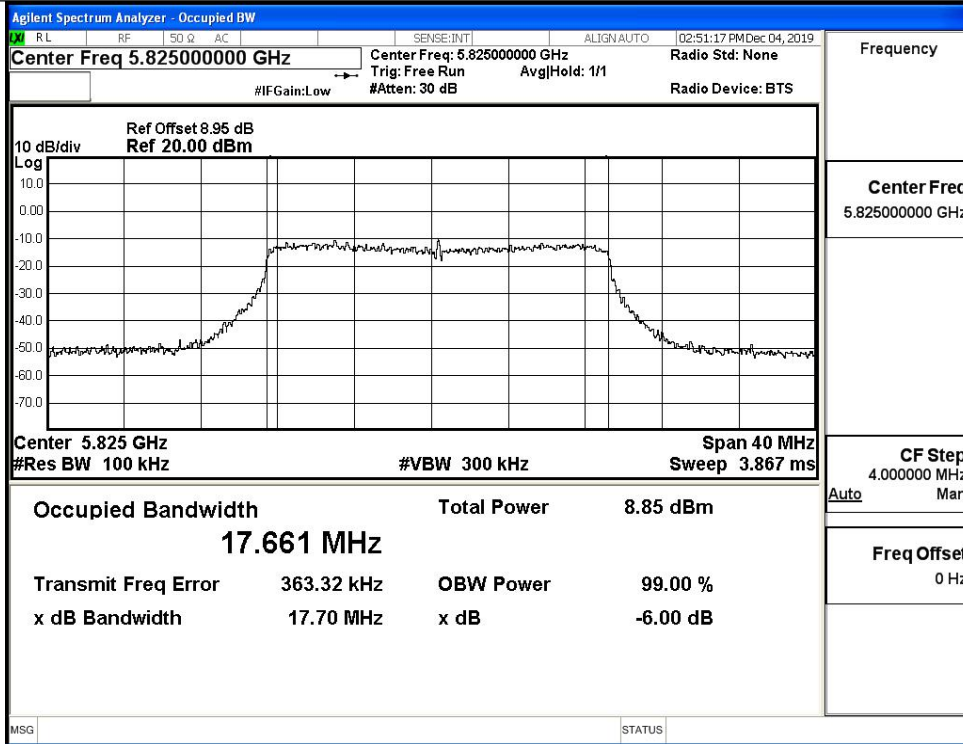

IEEE 802.11ac20 / Channel 165 / 5825MHz