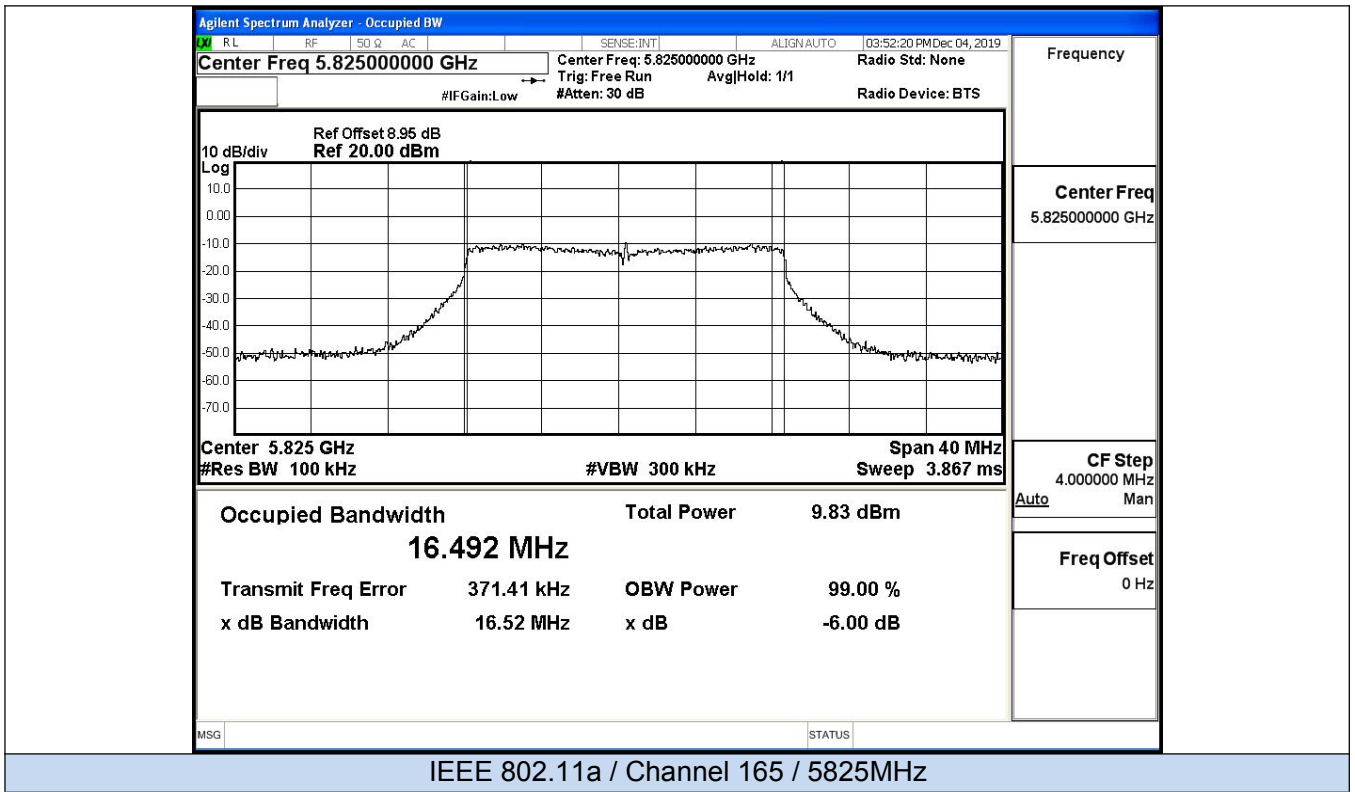

6dB Bandwidth(Antenna 1)

IEEE 802.11a / Channel 149 / 5745MHz

IEEE 802.11a / Channel 157 / 5785MHz

6dB Bandwidth(Antenna 1)

IEEE 802.11n20 / Channel 149 / 5745MHz

IEEE 802.11n20 / Channel 157 / 5785MHz

6dB Bandwidth(Antenna 1)