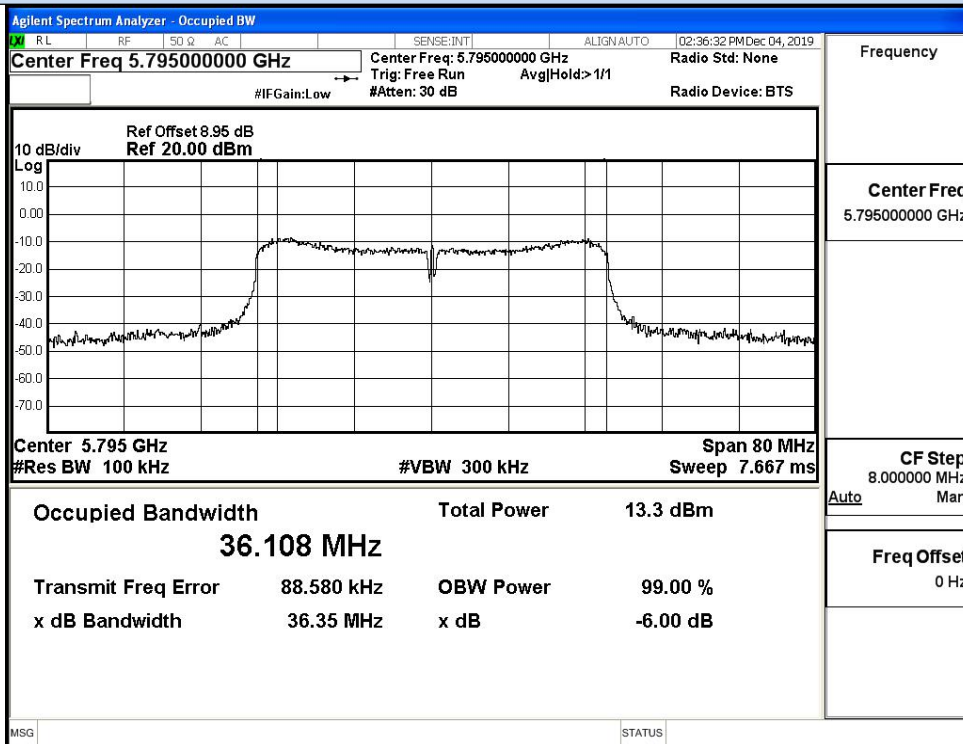

6dB Bandwidth(Antenna 0)

IEEE 802.11n20 / Channel 149 / 5745MHz

IEEE 802.11n20 / Channel 157 / 5785MHz

6dB Bandwidth(Antenna 0)

IEEE 802.11n40 / Channel 151 / 5755MHz

IEEE 802.11n40 / Channel 159 / 5795MHz

IEEE 802.11ac20 / Channel 149 / 5745MHz

IEEE 802.11ac20 / Channel 157/ 5785MHz

IEEE 802.11ac20 / Channel 165 / 5825MHz

IEEE 802.11ac40 / Channel 151 / 5755MHz

IEEE 802.11ac40 / Channel 159 / 5795MHz

IEEE 802.11ac80 / Channel 155 / 5775MHz