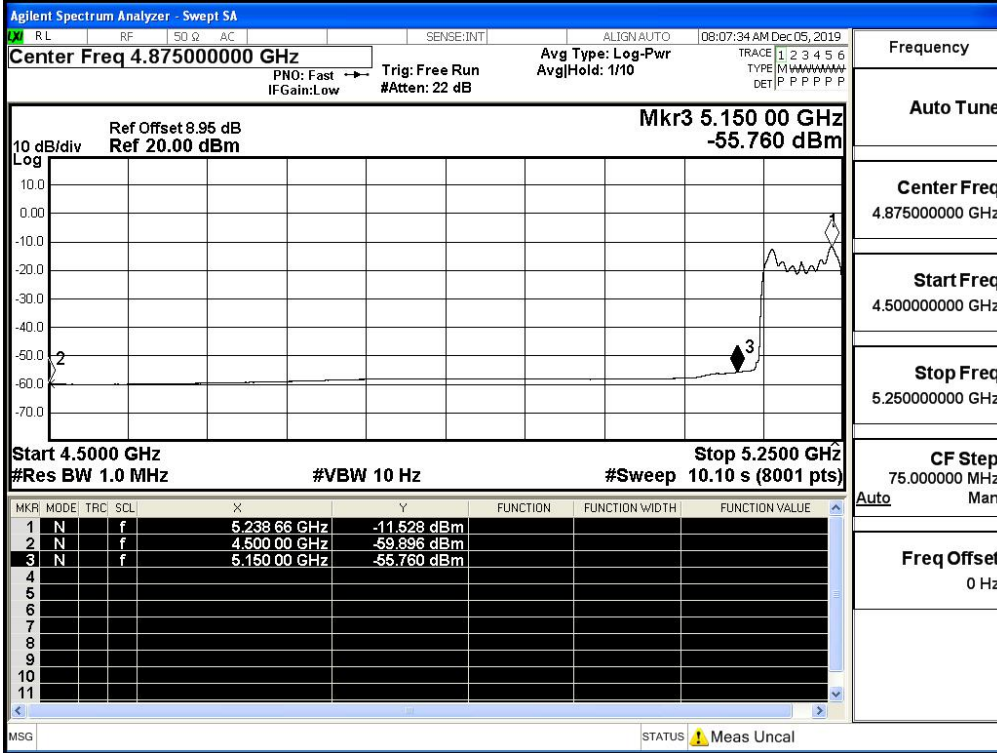

IEEE 802.11ac80 / Channel 42 / 5210MHz / Average

Frequency	
Auto Tune	
Center Freq	4.875000000 GHz
Start Freq	4.500000000 GHz
Stop Freq	5.250000000 GHz
CF Step	75.000000 MHz
Auto	Man
Freq Offset	0 Hz

IEEE 802.11ac80 / Channel 42/ 5210MHz / Peak