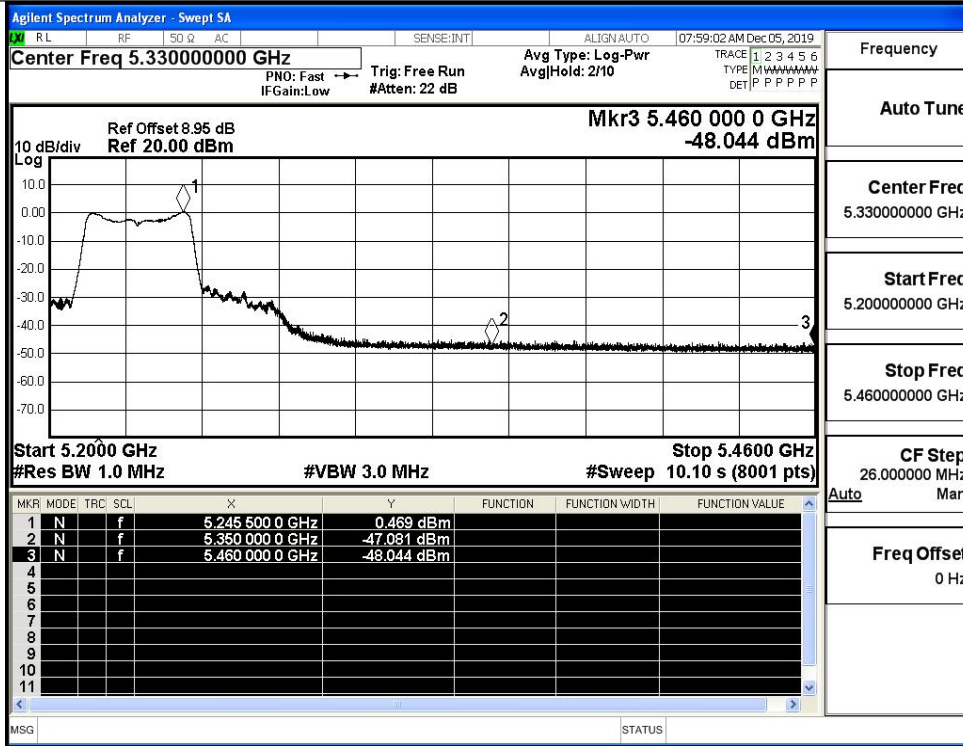

IEEE 802.11ac40 / Channel 38 / 5190MHz / Average

IEEE 802.11ac40 / Channel 46/ 5230MHz / Peak