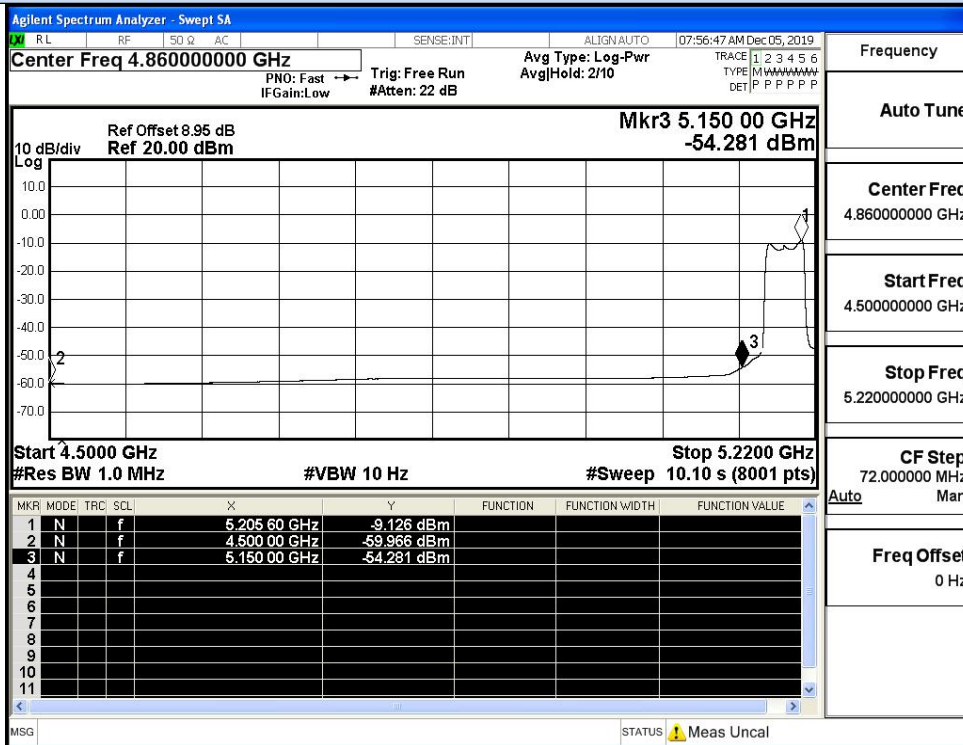

IEEE 802.11n40 / Channel 46 / 5230MHz / Peak

IEEE 802.11n40 / Channel 46 / 5230MHz / Average

IEEE 802.11ac20 / Channel 36 / 5180MHz / Peak

IEEE 802.11ac20 / Channel 36 / 5180MHz / Average

IEEE 802.11ac20 / Channel 48 / 5240MHz / Peak

IEEE 802.11ac20 / Channel 48 / 5240MHz / Average

IEEE 802.11ac40 / Channel 38/ 5190MHz / Peak

IEEE 802.11ac40 / Channel 38 / 5190MHz / Average

IEEE 802.11ac40 / Channel 46/ 5230MHz / Peak

IEEE 802.11ac40 / Channel 46 / 5230MHz / Average