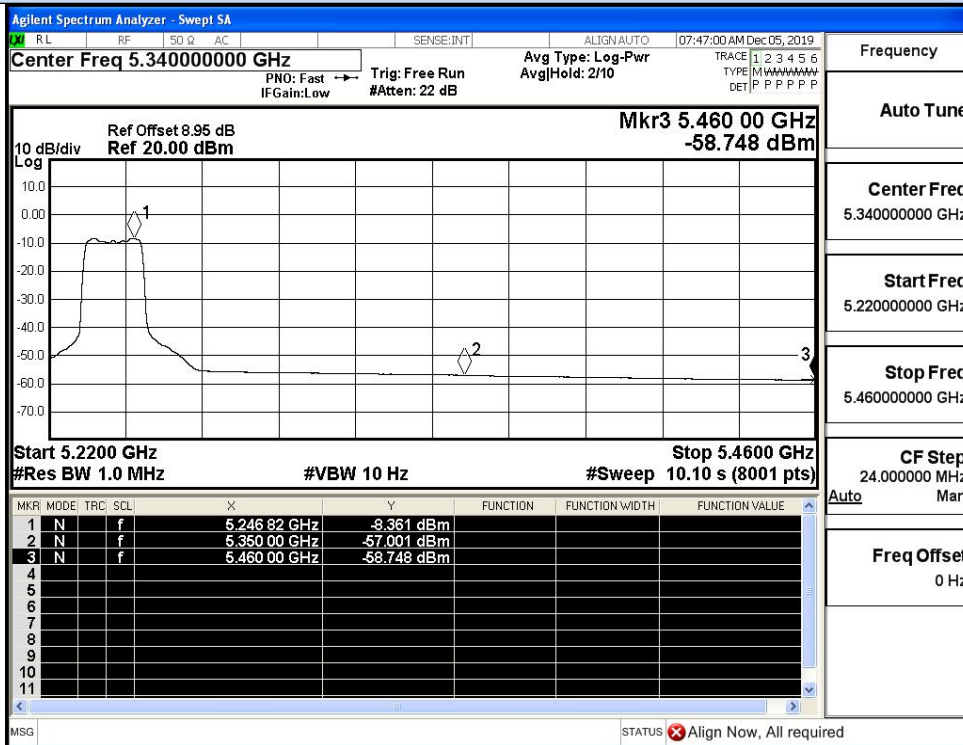

IEEE 802.11n40 / Channel 46 / 5230MHz / Peak

IEEE 802.11n40 / Channel 46 / 5230MHz / Average

IEEE 802.11ac20 / Channel 36 / 5180MHz / Peak

IEEE 802.11ac20 / Channel 36 / 5180MHz / Average

IEEE 802.11ac20 / Channel 48 / 5240MHz / Peak