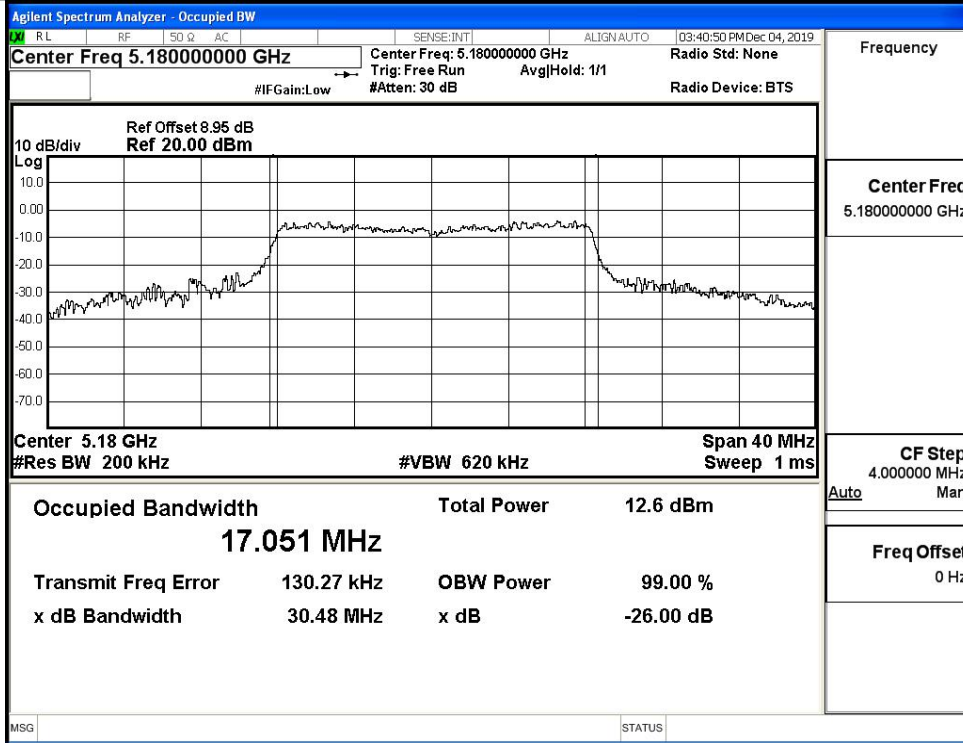

26dB Bandwidth(Antenna 1)