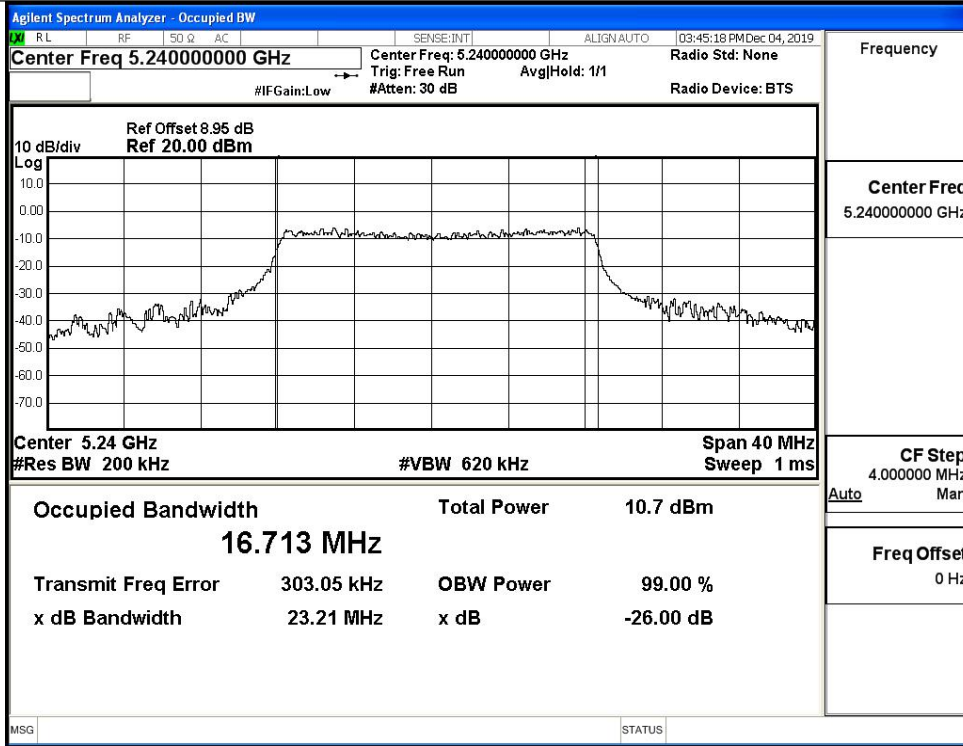

IEEE 802.11ac80 / Channel 42 / 5210MHz

26dB Bandwidth(Antenna 1)

IEEE 802.11a / Channel 36 / 5180MHz

IEEE 802.11a / Channel 40 / 5200MHz

IEEE 802.11a / Channel 48 / 5240MHz

26dB Bandwidth(Antenna 1)

IEEE 802.11n20 / Channel 36 / 5180MHz