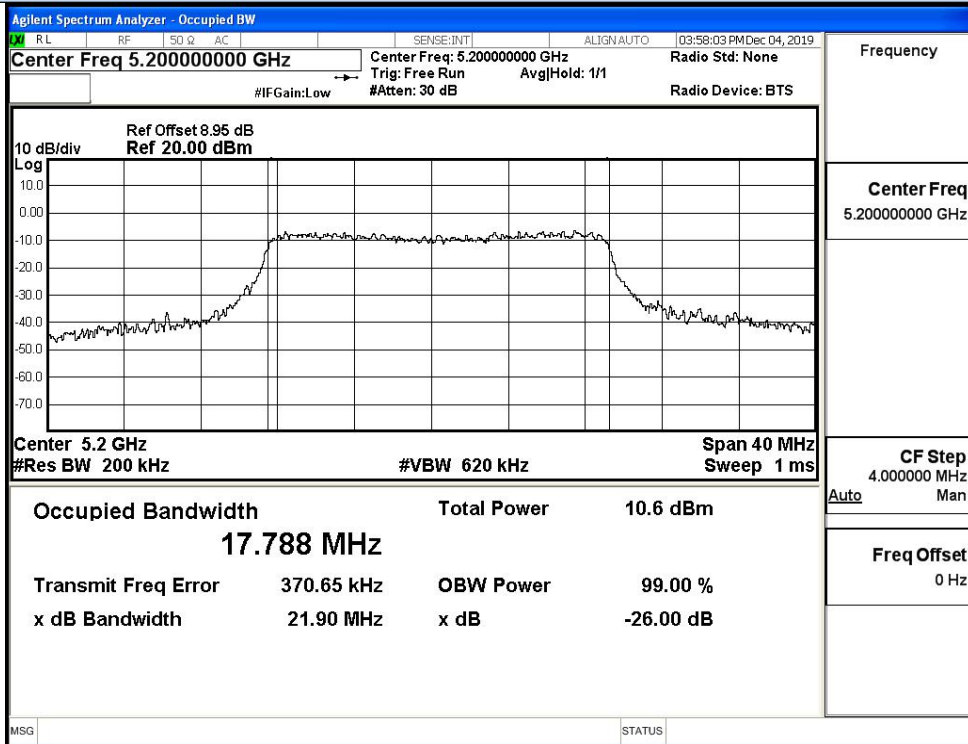

IEEE 802.11ac80 / Channel 42 / 5210MHz

26dB Bandwidth(Antenna 1)

IEEE 802.11a / Channel 36 / 5180MHz

IEEE 802.11a / Channel 40 / 5200MHz

IEEE 802.11a / Channel 48 / 5240MHz

26dB Bandwidth(Antenna 1)

IEEE 802.11n20 / Channel 36 / 5180MHz