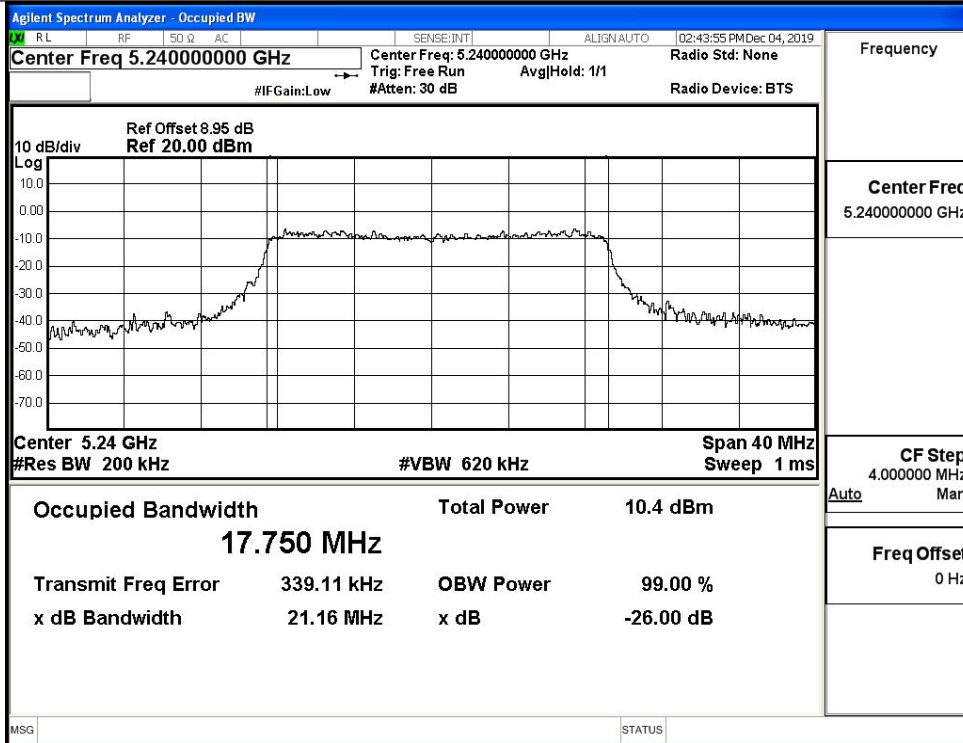

IEEE 802.11ac20 / Channel 40 / 5200MHz