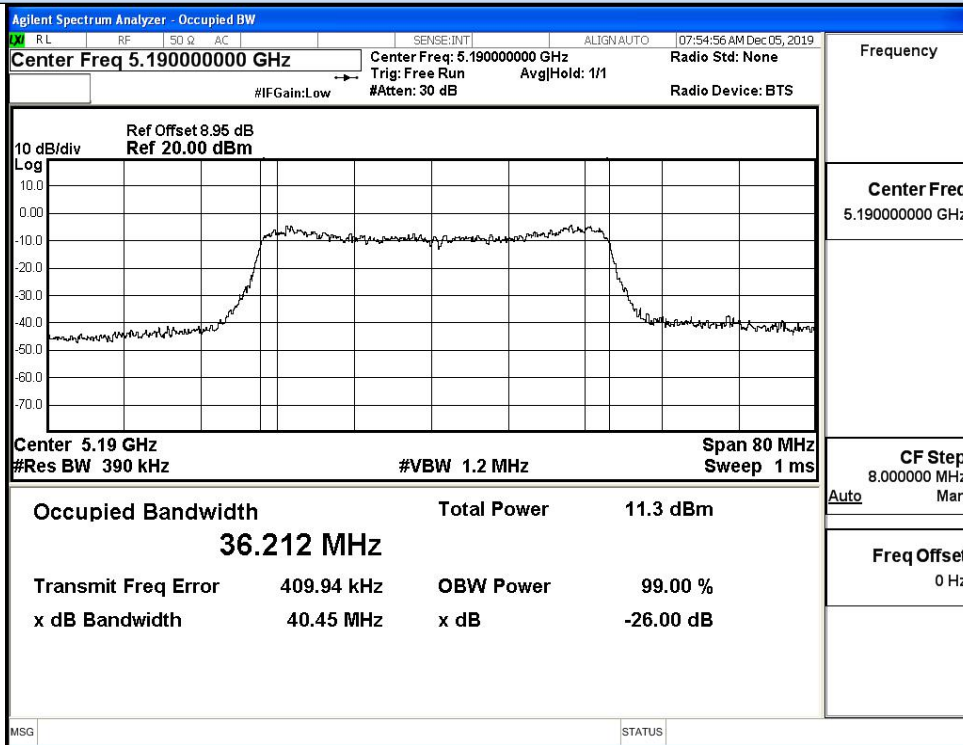

IEEE 802.11ac40 / Channel 38 / 5190MHz