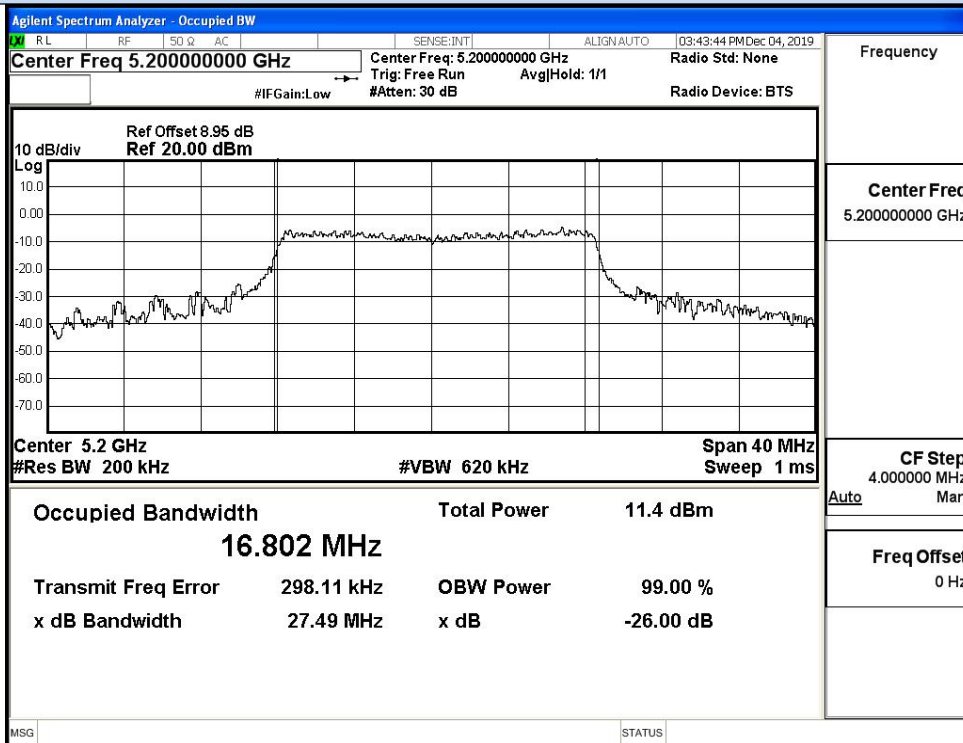

IEEE 802.11a / Channel 36 / 5180MHz

IEEE 802.11a / Channel 40 / 5200MHz