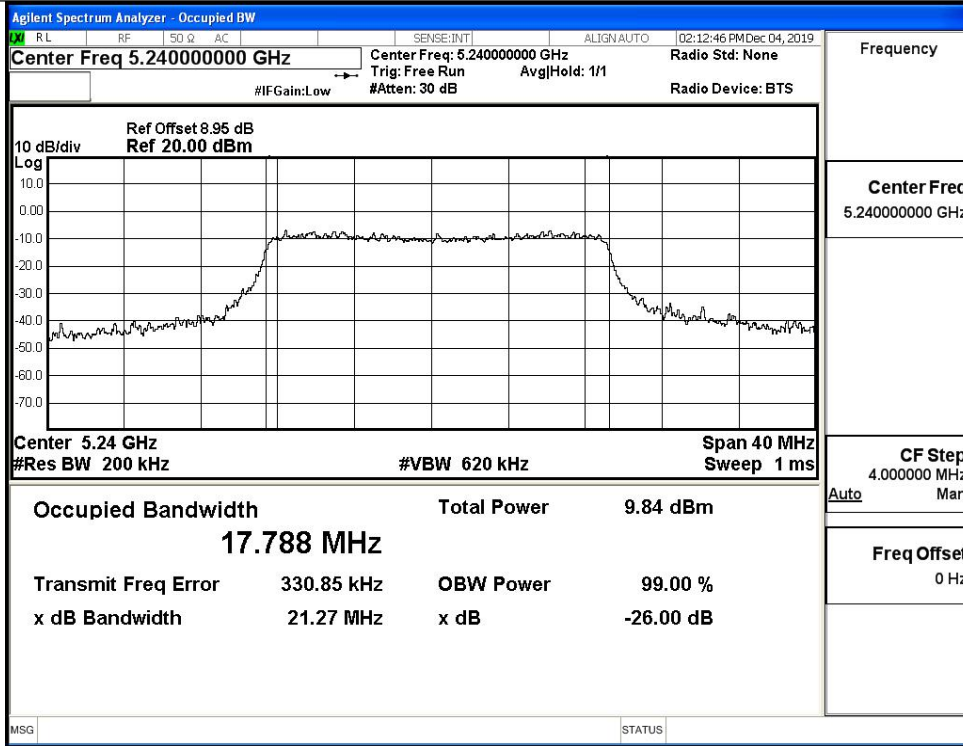

IEEE 802.11a / Channel 48 / 5240MHz

26dB Bandwidth(Antenna 0)

IEEE 802.11n20 / Channel 36 / 5180MHz

IEEE 802.11n20 / Channel 40 / 5200MHz

IEEE 802.11n20 / Channel 48 / 5240MHz

26dB Bandwidth(Antenna 0)

IEEE 802.11n40 / Channel 38 / 5190MHz