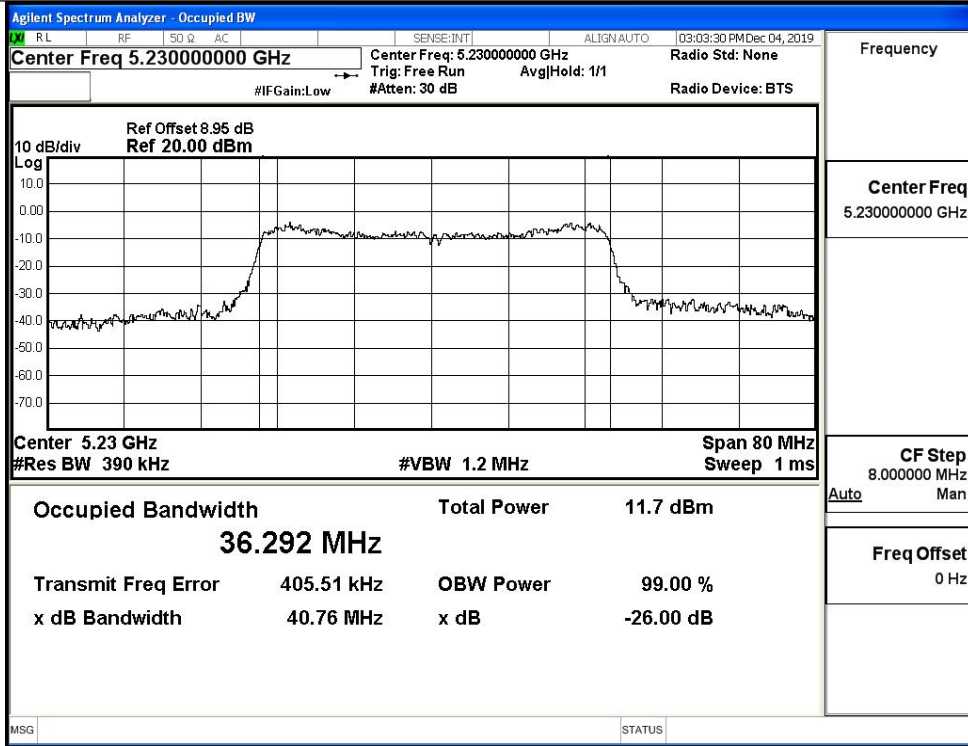

IEEE 802.11n40 / Channel 46 / 5230MHz

IEEE 802.11ac20 / Channel 36 / 5180MHz

IEEE 802.11ac20 / Channel 40 / 5200MHz

IEEE 802.11ac20 / Channel 48 / 5240MHz

IEEE 802.11ac40 / Channel 38 / 5190MHz

IEEE 802.11ac40 / Channel 46 / 5230MHz