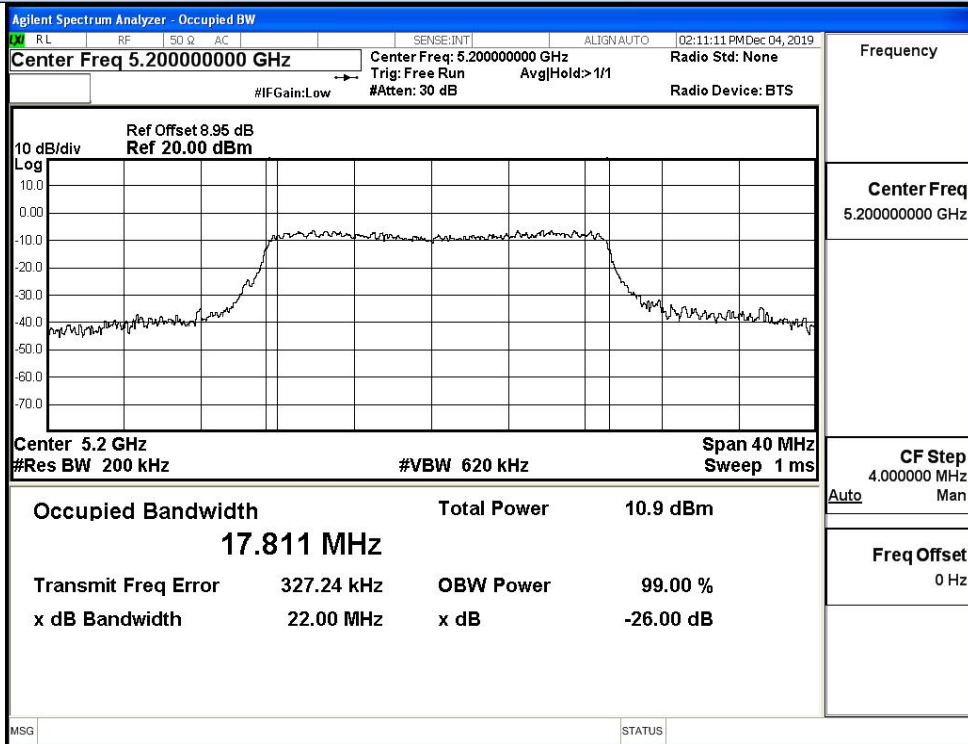

IEEE 802.11a / Channel 48 / 5240MHz

26dB Bandwidth(Antenna 0)

IEEE 802.11n20 / Channel 36 / 5180MHz

IEEE 802.11n20 / Channel 40 / 5200MHz

IEEE 802.11n20 / Channel 48 / 5240MHz

26dB Bandwidth(Antenna 0)

IEEE 802.11n40 / Channel 38 / 5190MHz