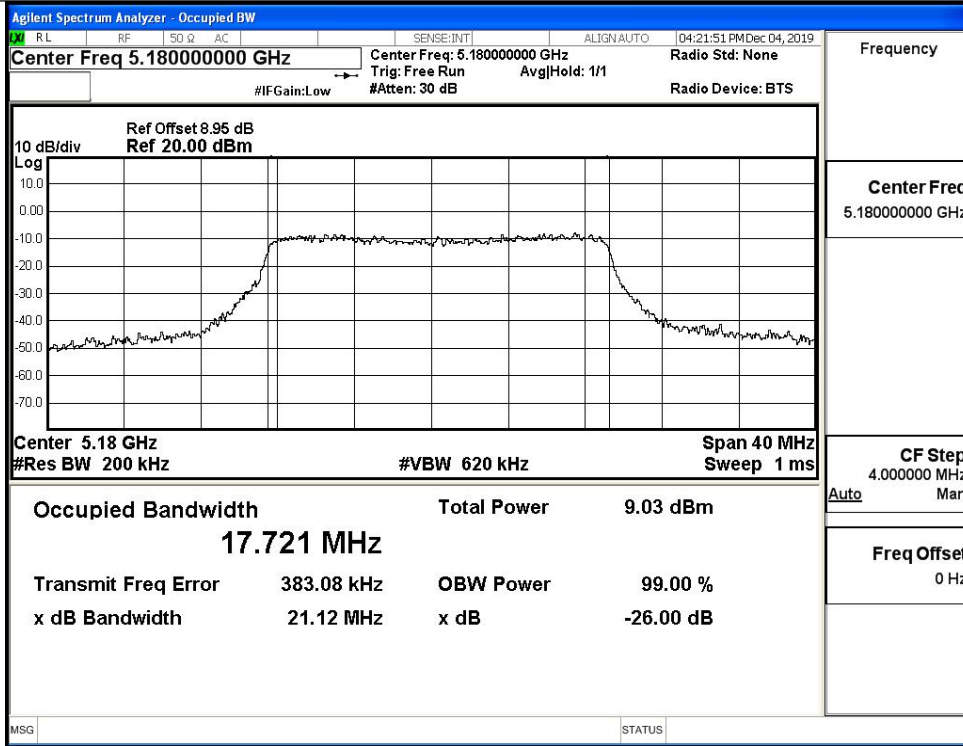

IEEE 802.11n20 / Channel 40 / 5200MHz

IEEE 802.11n20 / Channel 48 / 5240MHz

26dB Bandwidth(Antenna 1)

IEEE 802.11n40 / Channel 38 / 5190MHz

IEEE 802.11n40 / Channel 46 / 5230MHz

IEEE 802.11ac20 / Channel 36 / 5180MHz