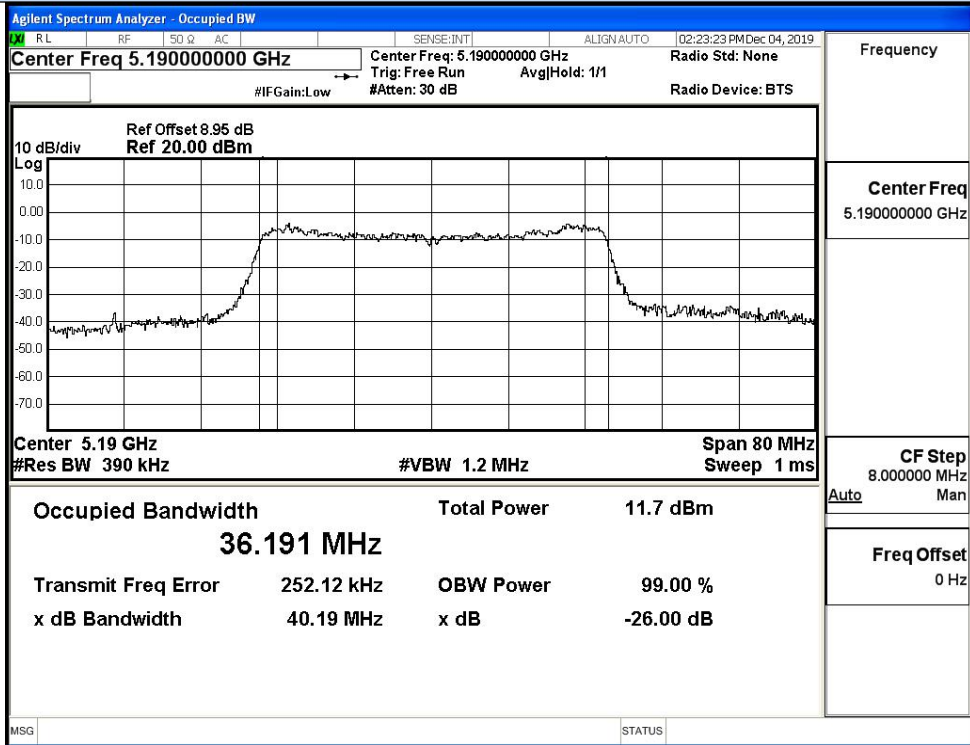

IEEE 802.11a / Channel 48 / 5240MHz

26dB Bandwidth(Antenna 0)

IEEE 802.11n20 / Channel 36 / 5180MHz

IEEE 802.11n20 / Channel 40 / 5200MHz

IEEE 802.11n20 / Channel 48 / 5240MHz

26dB Bandwidth(Antenna 0)

IEEE 802.11n40 / Channel 38 / 5190MHz