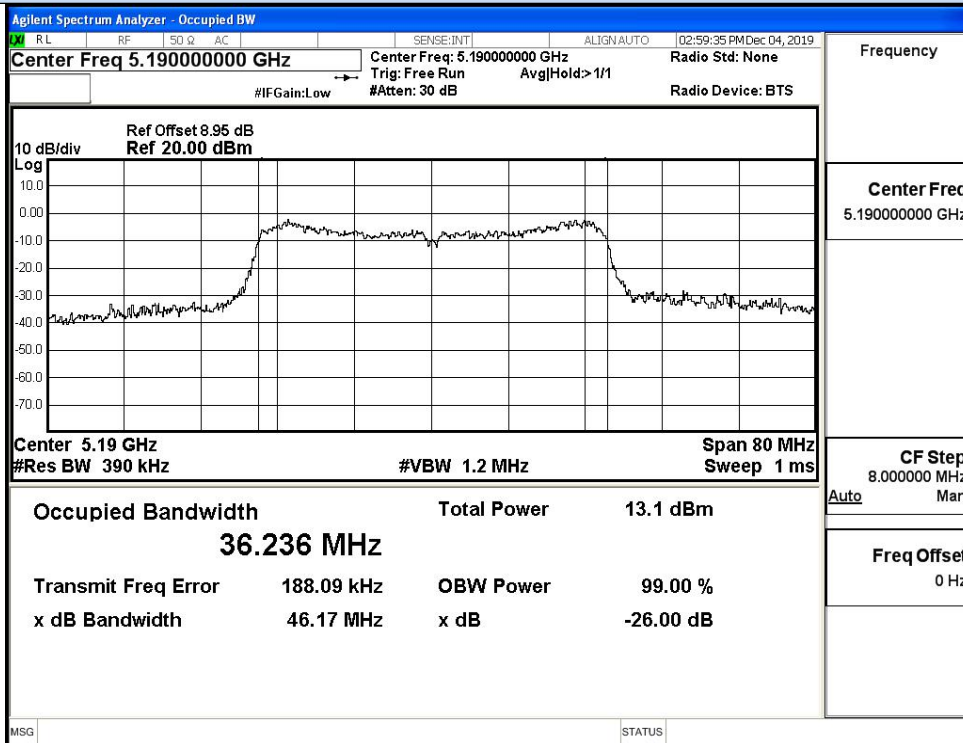

IEEE 802.11n40 / Channel 46 / 5230MHz

IEEE 802.11ac20 / Channel 36 / 5180MHz

IEEE 802.11ac20 / Channel 40 / 5200MHz

IEEE 802.11ac20 / Channel 48 / 5240MHz

IEEE 802.11ac40 / Channel 38 / 5190MHz

IEEE 802.11ac40 / Channel 46 / 5230MHz

IEEE 802.11ac80 / Channel 42 / 5210MHz

26dB Bandwidth(Antenna 1)

IEEE 802.11a / Channel 36 / 5180MHz

IEEE 802.11a / Channel 40 / 5200MHz

IEEE 802.11a / Channel 48 / 5240MHz

26dB Bandwidth(Antenna 1)

IEEE 802.11n20 / Channel 36 / 5180MHz