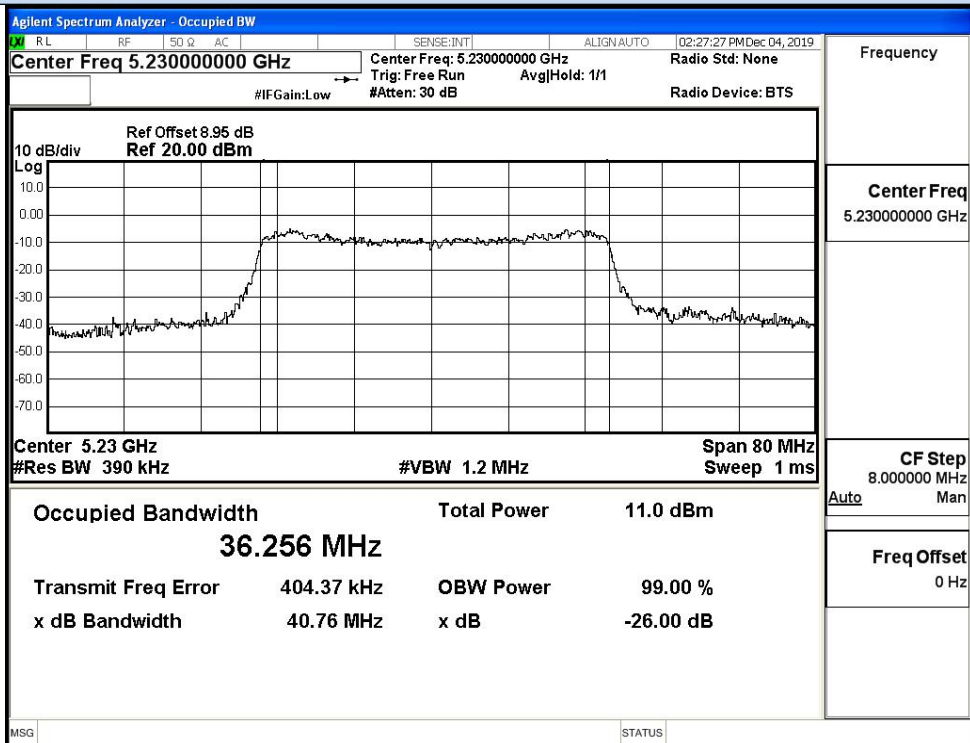

IEEE 802.11a / Channel 48 / 5240MHz

26dB Bandwidth(Antenna 0)

IEEE 802.11n20 / Channel 36 / 5180MHz

IEEE 802.11n20 / Channel 40 / 5200MHz

IEEE 802.11n20 / Channel 48 / 5240MHz

26dB Bandwidth(Antenna 0)

IEEE 802.11n40 / Channel 38 / 5190MHz