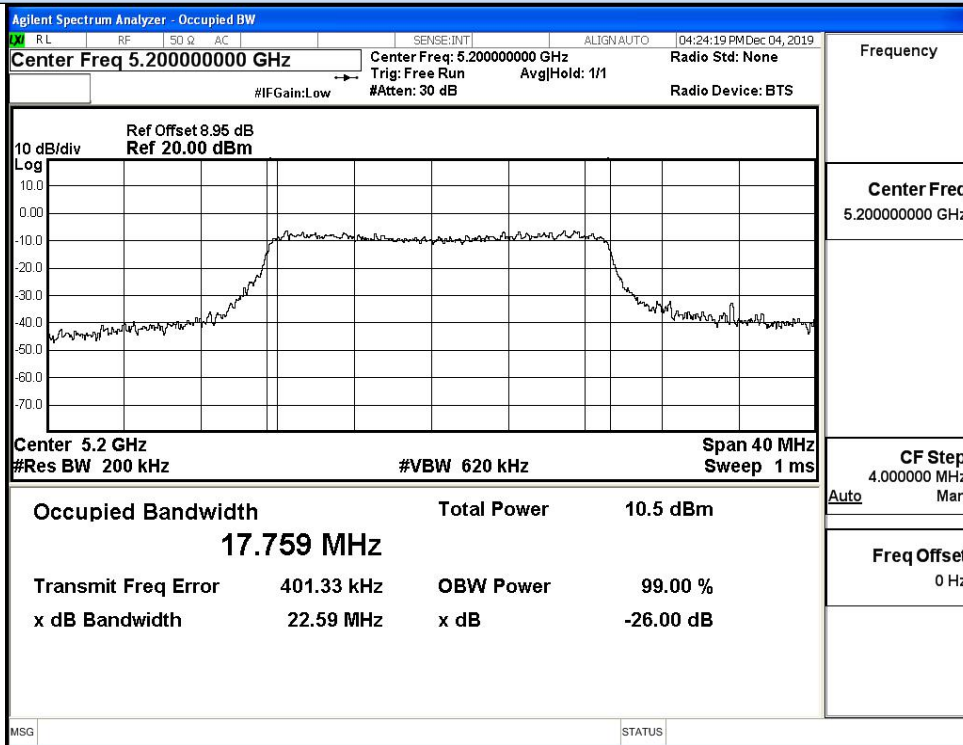

IEEE 802.11n20 / Channel 40 / 5200MHz

IEEE 802.11n20 / Channel 48 / 5240MHz

26dB Bandwidth(Antenna 1)

IEEE 802.11n40 / Channel 38 / 5190MHz

IEEE 802.11n40 / Channel 46 / 5230MHz

IEEE 802.11ac20 / Channel 36 / 5180MHz