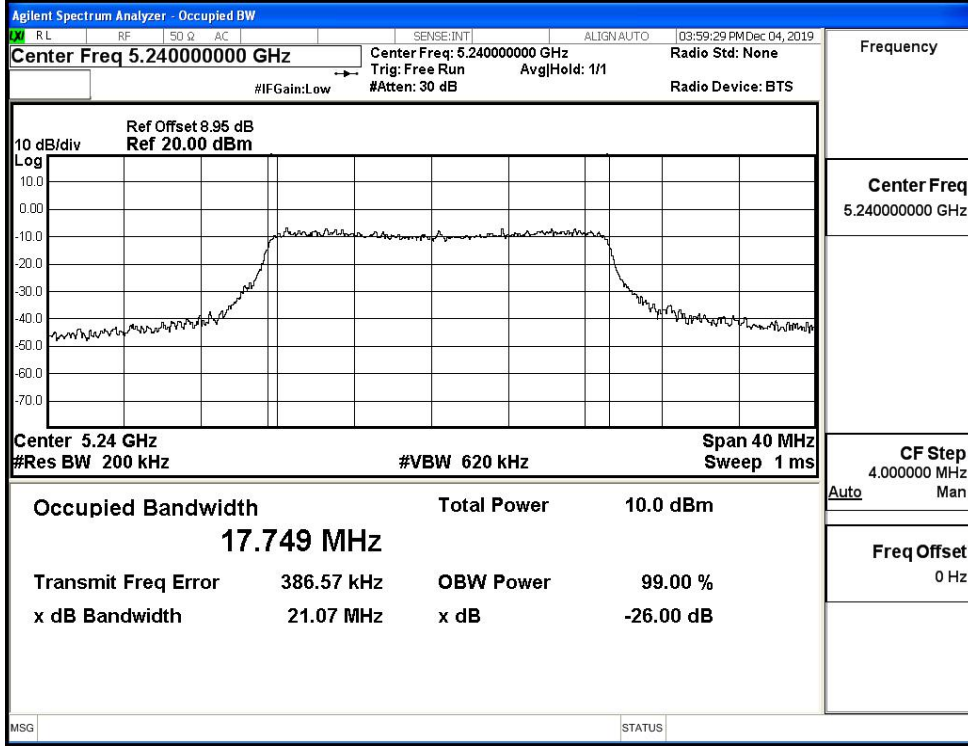

IEEE 802.11n20 / Channel 48 / 5240MHz