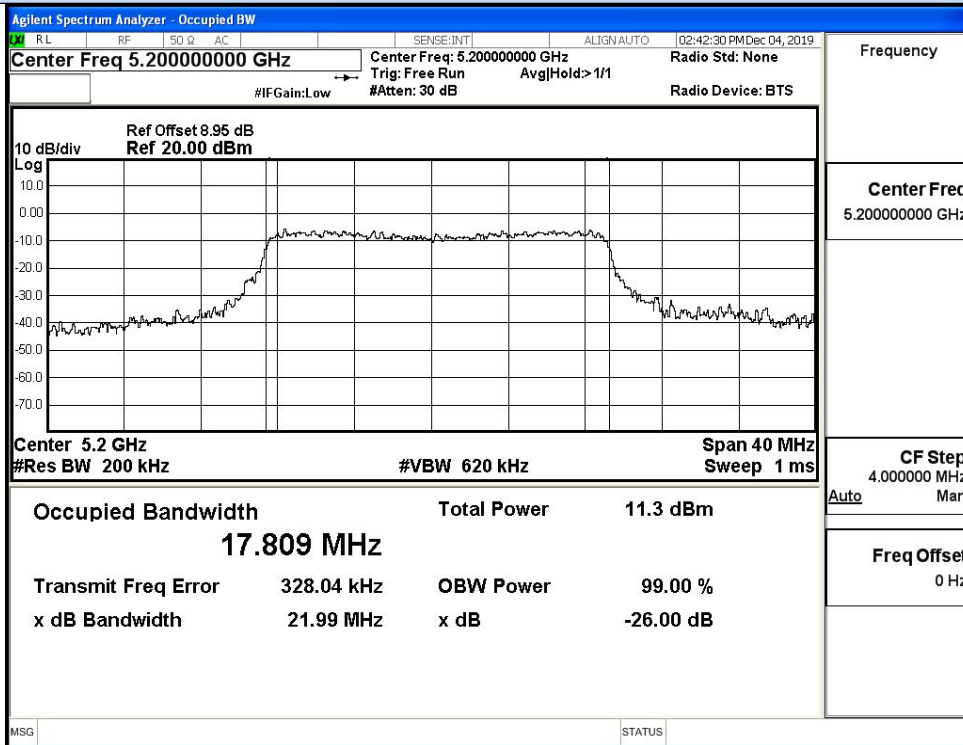

IEEE 802.11ac20 / Channel 36 / 5180MHz

IEEE 802.11ac20 / Channel 40 / 5200MHz