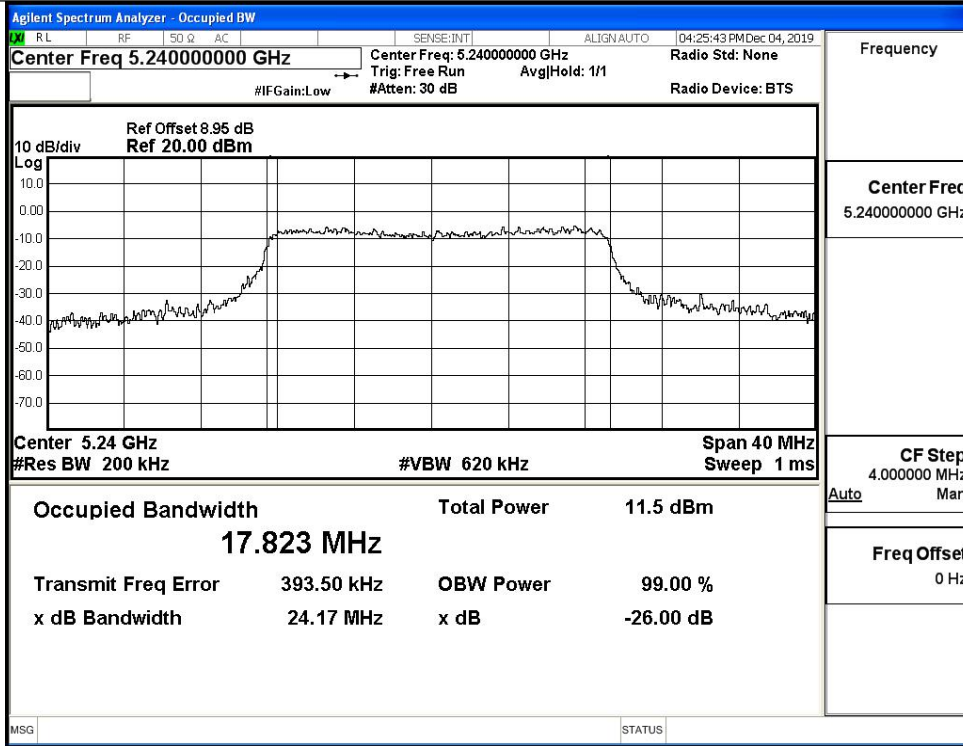

IEEE 802.11ac20 / Channel 48 / 5240MHz