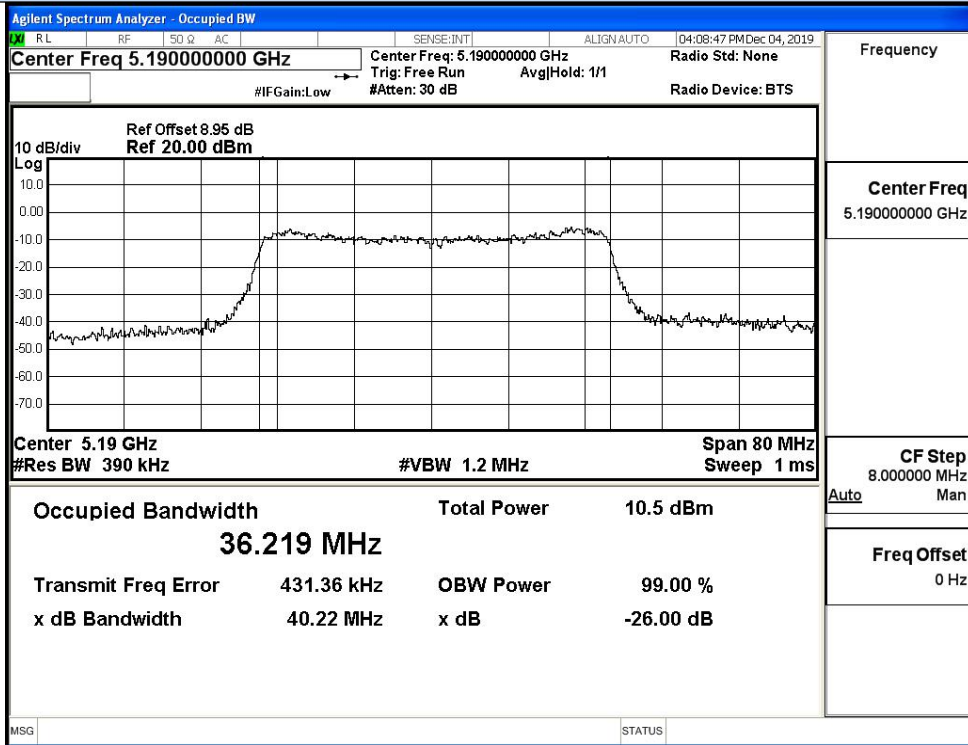

26dB Bandwidth(Antenna 1)