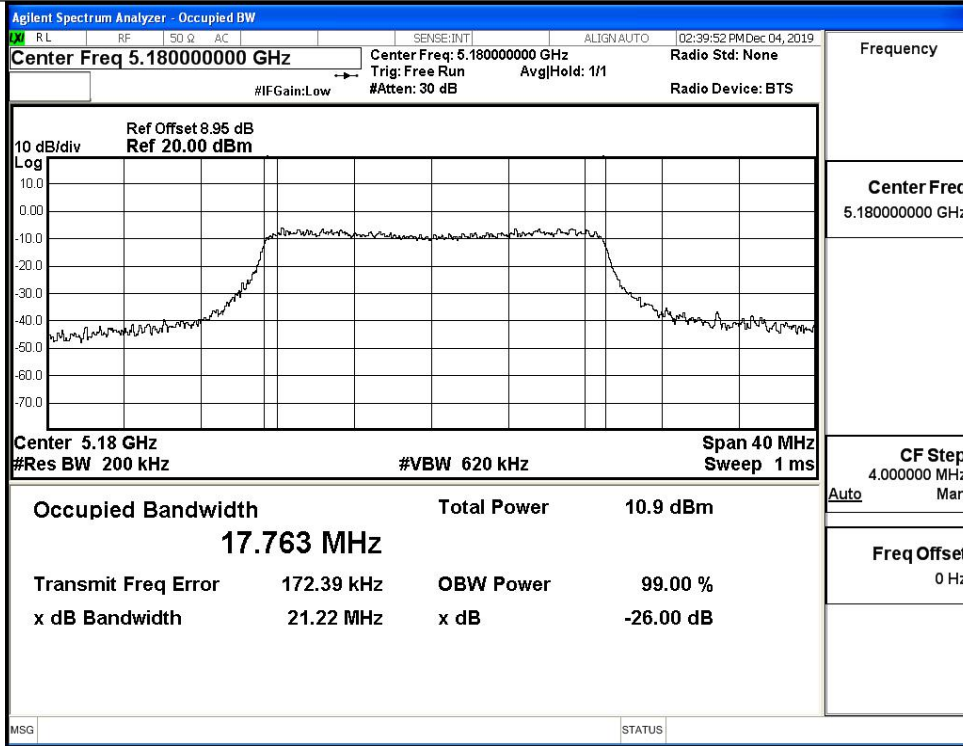

IEEE 802.11ac20 / Channel 36 / 5180MHz