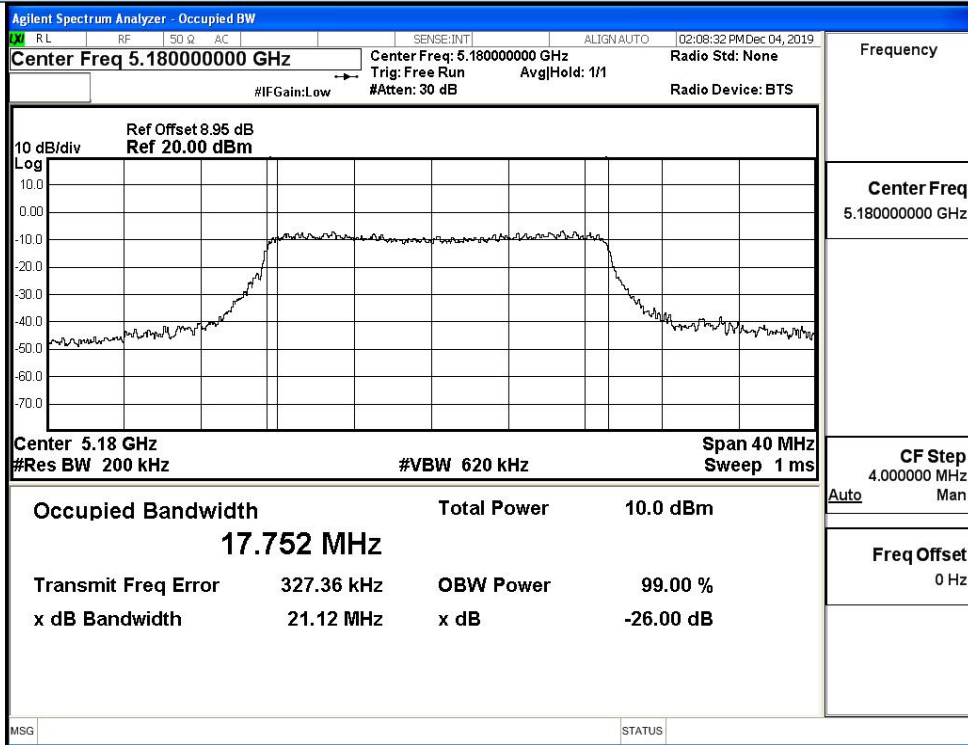

IEEE 802.11a / Channel 48 / 5240MHz

26dB Bandwidth(Antenna 0)

IEEE 802.11n20 / Channel 36 / 5180MHz

IEEE 802.11n20 / Channel 40 / 5200MHz

IEEE 802.11n20 / Channel 48 / 5240MHz

26dB Bandwidth(Antenna 0)

IEEE 802.11n40 / Channel 38 / 5190MHz