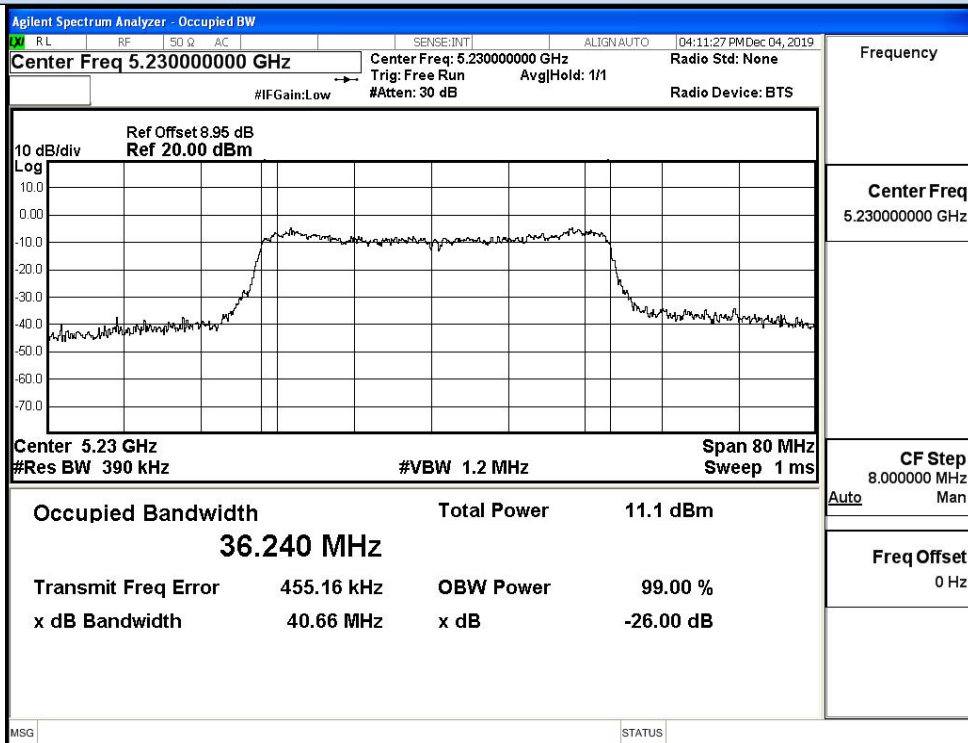

IEEE 802.11n20 / Channel 40 / 5200MHz

IEEE 802.11n20 / Channel 48 / 5240MHz

26dB Bandwidth(Antenna 1)

IEEE 802.11n40 / Channel 38 / 5190MHz

IEEE 802.11n40 / Channel 46 / 5230MHz

IEEE 802.11ac20 / Channel 36 / 5180MHz