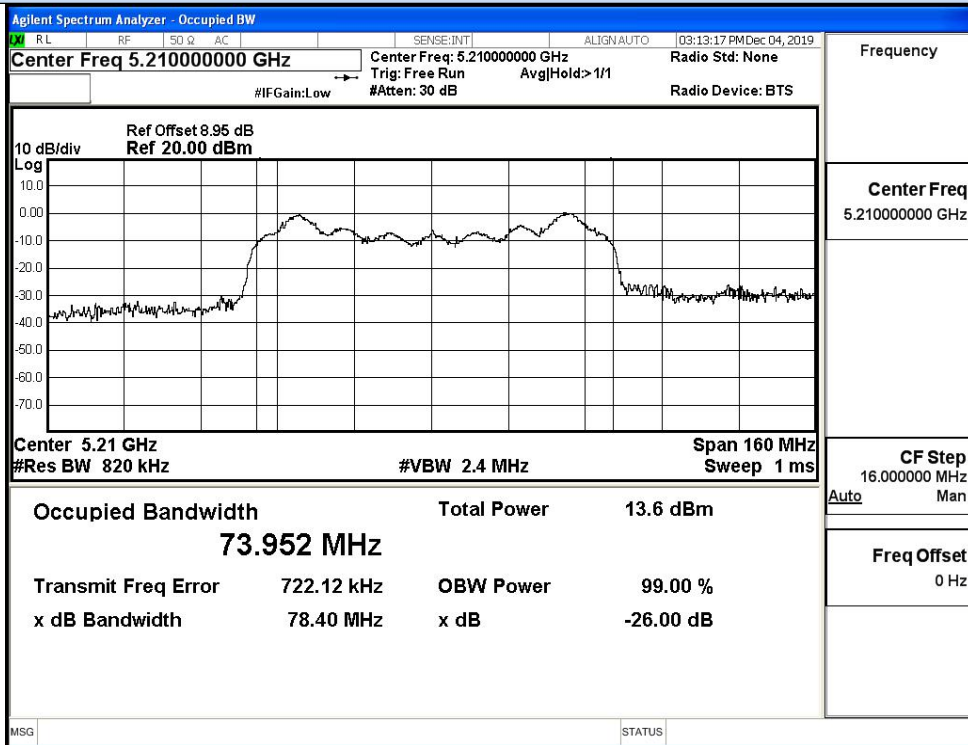

IEEE 802.11n40 / Channel 46 / 5230MHz

IEEE 802.11ac20 / Channel 36 / 5180MHz

IEEE 802.11ac20 / Channel 40 / 5200MHz

IEEE 802.11ac20 / Channel 48 / 5240MHz

IEEE 802.11ac40 / Channel 38 / 5190MHz

IEEE 802.11ac40 / Channel 46 / 5230MHz