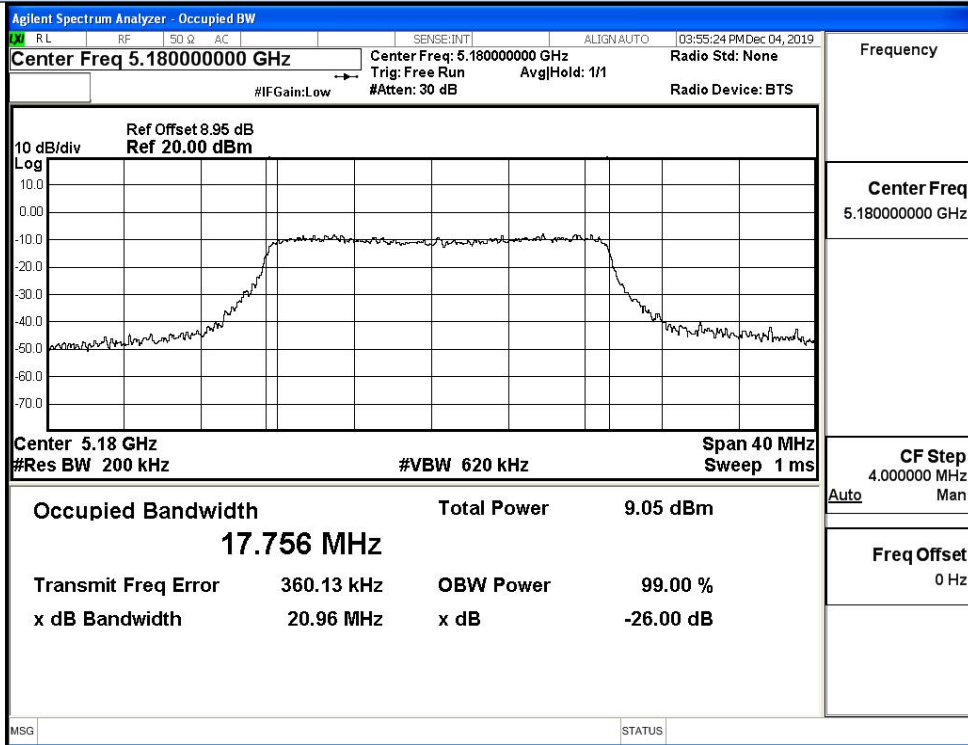

IEEE 802.11ac80 / Channel 42 / 5210MHz

26dB Bandwidth(Antenna 1)

IEEE 802.11a / Channel 36 / 5180MHz

IEEE 802.11a / Channel 40 / 5200MHz

IEEE 802.11a / Channel 48 / 5240MHz

26dB Bandwidth(Antenna 1)

IEEE 802.11n20 / Channel 36 / 5180MHz