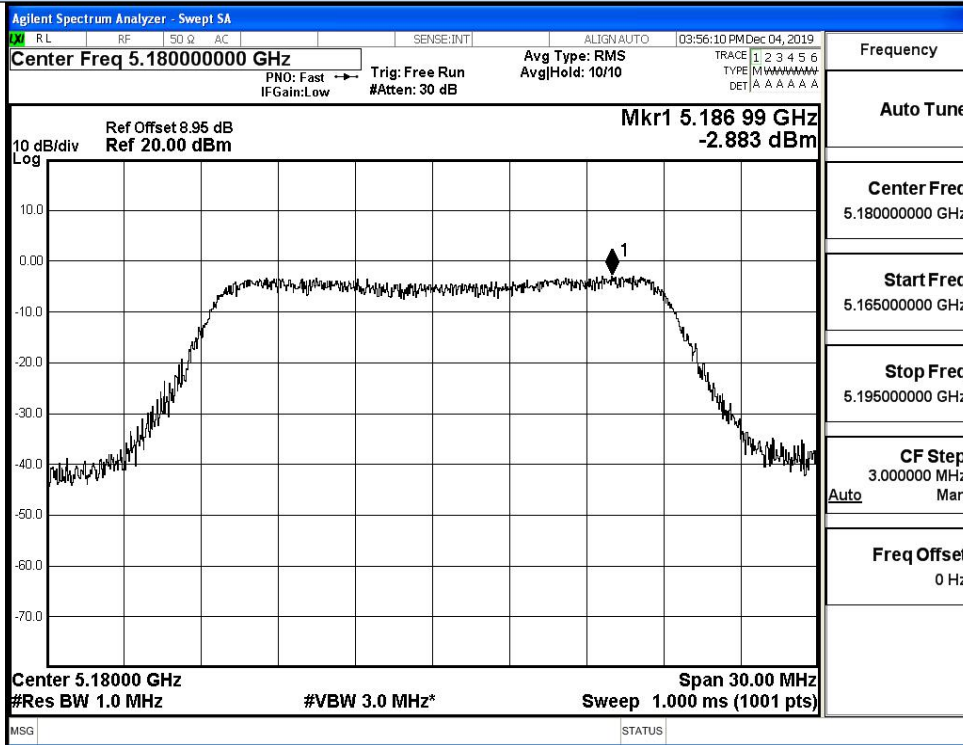

Power Spectral Density(Antenna 1)