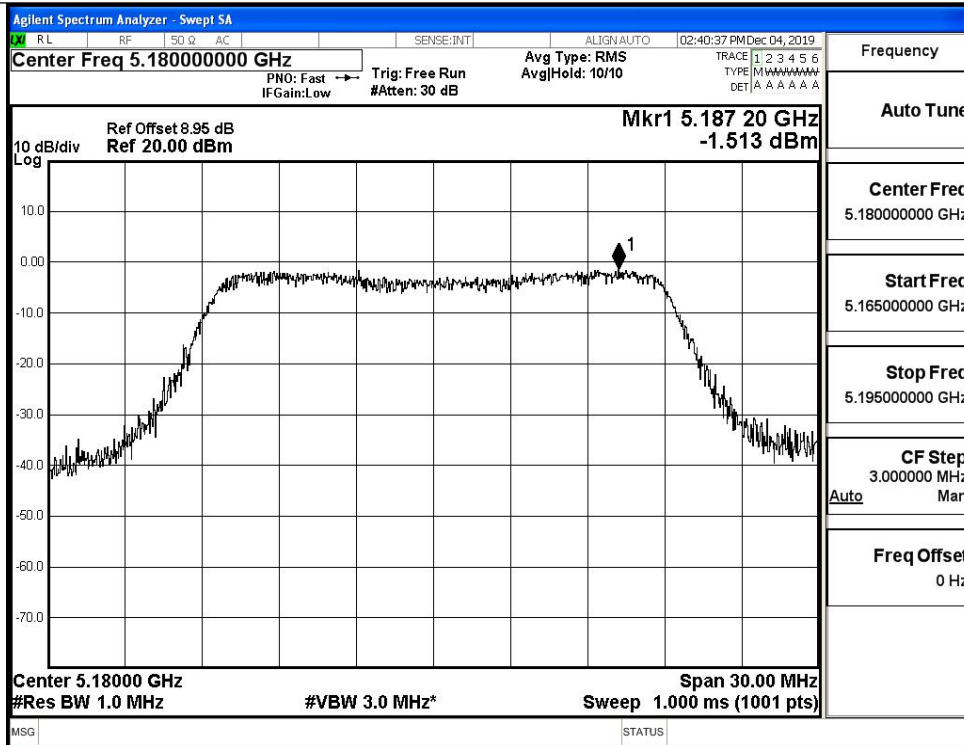

Power Spectral Density(Antenna 0)

IEEE 802.11n40 / Channel 38 / 5190MHz

IEEE 802.11n40 / Channel 46 / 5230MHz

IEEE 802.11ac20 / Channel 36 / 5180MHz

IEEE 802.11ac20 / Channel 40 / 5200MHz

IEEE 802.11ac20 / Channel 48 / 5240MHz