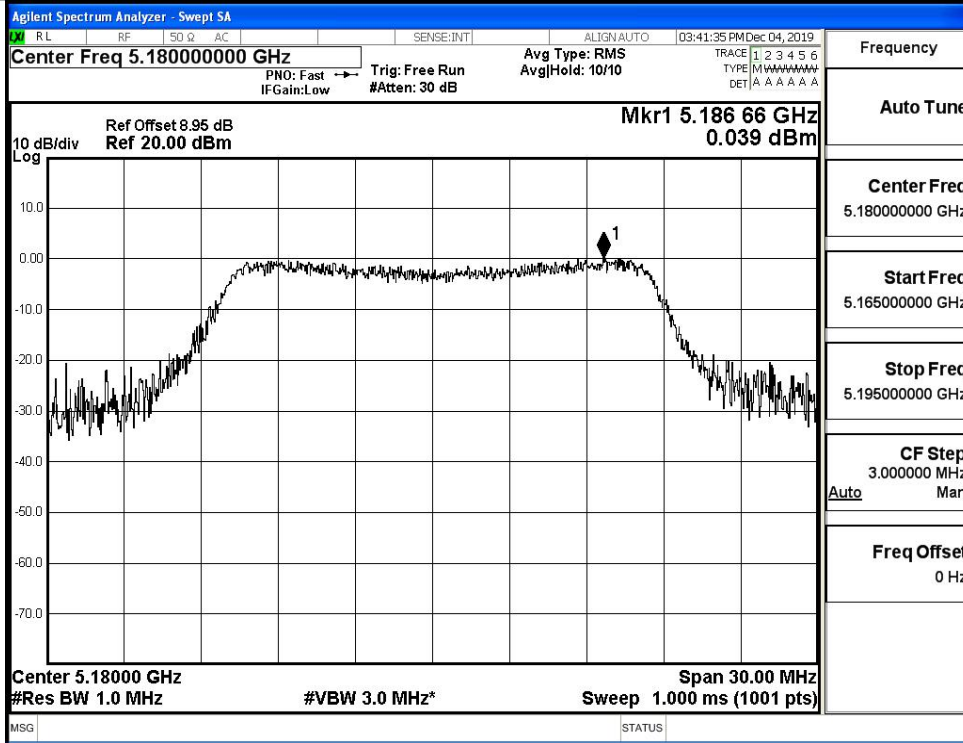

IEEE 802.11ac40 / Channel 38 / 5190MHz

IEEE 802.11ac40 / Channel 46 / 5230MHz

IEEE 802.11ac80 / Channel 42 / 5210MHz

Power Spectral Density(Antenna 1)

IEEE 802.11a / Channel 36 / 5180MHz

IEEE 802.11a / Channel 40 / 5200MHz