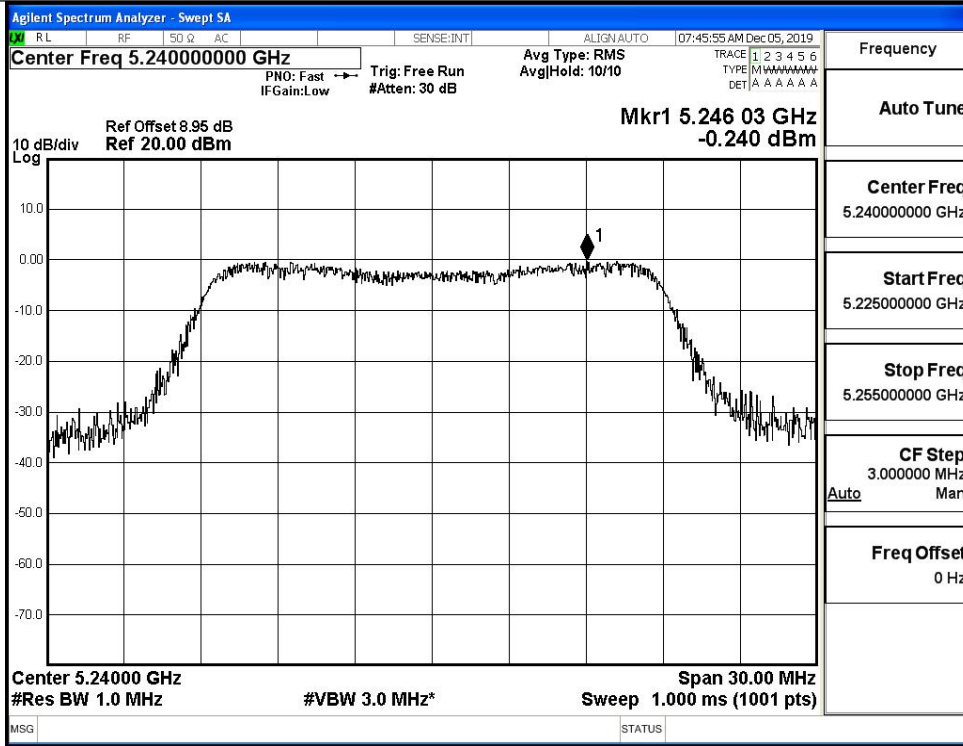

IEEE 802.11ac20 / Channel 48 / 5240MHz