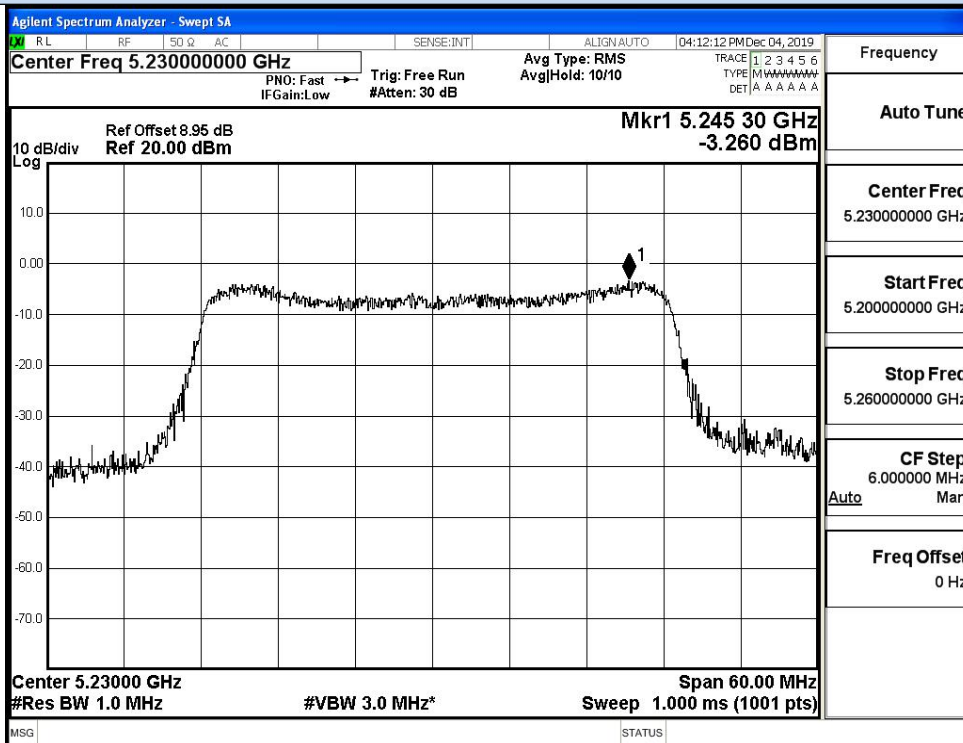

IEEE 802.11n40 / Channel 38 / 5190MHz

IEEE 802.11n40 / Channel 46 / 5230MHz