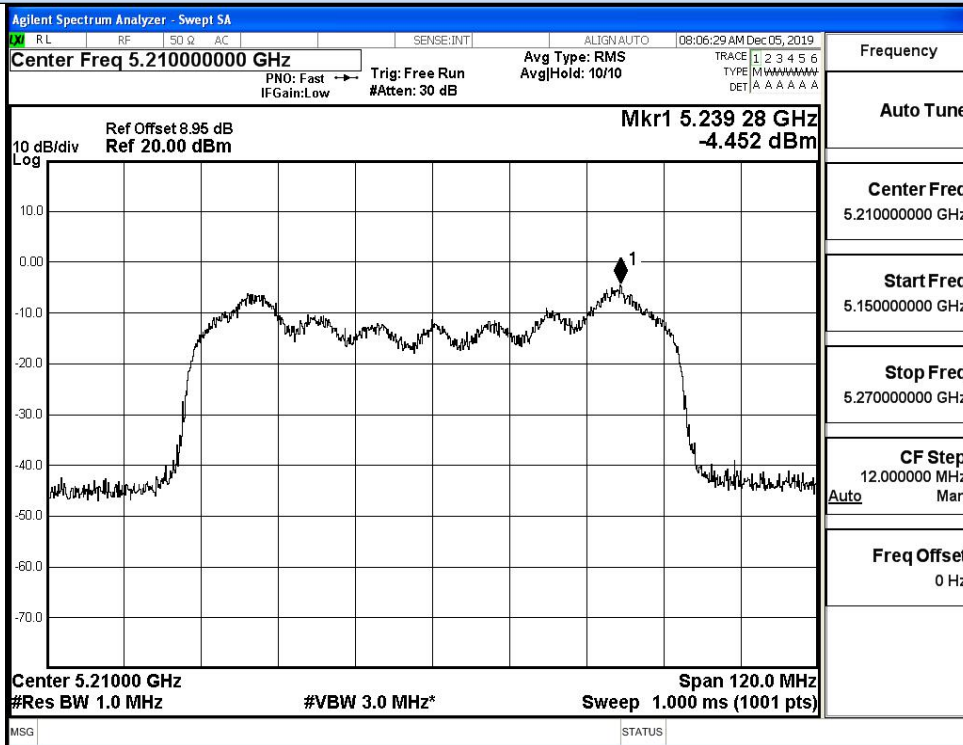

IEEE 802.11n40 / Channel 38 / 5190MHz

IEEE 802.11n40 / Channel 46 / 5230MHz

IEEE 802.11ac20 / Channel 48 / 5240MHz

IEEE 802.11ac40 / Channel 38 / 5190MHz

IEEE 802.11ac40 / Channel 46 / 5230MHz

IEEE 802.11ac80 / Channel 42 / 5210MHz