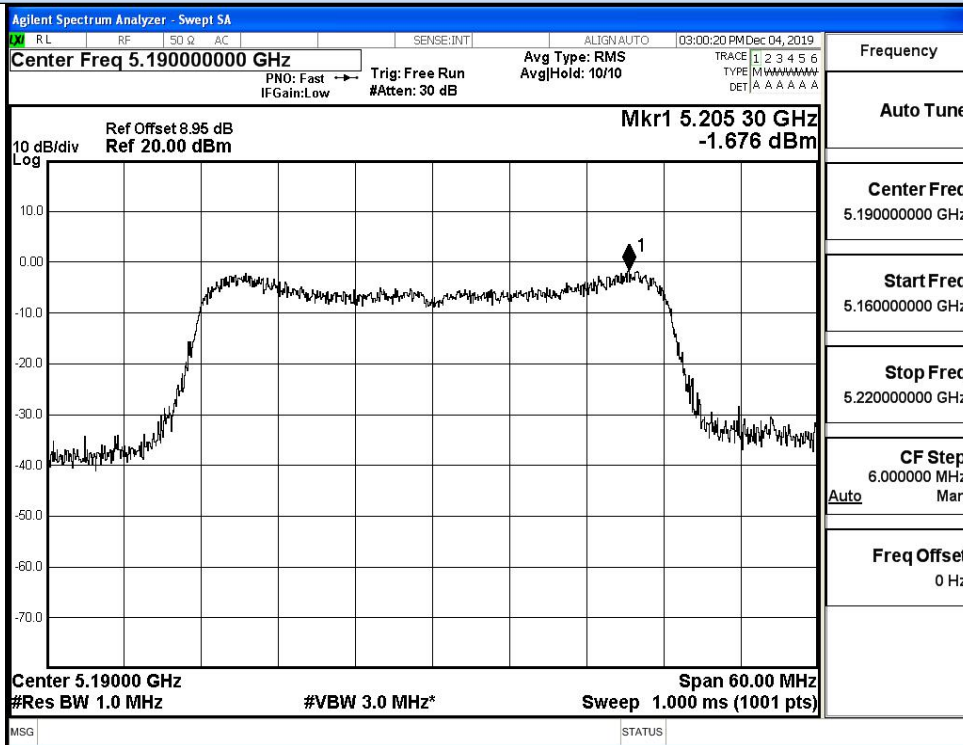

Power Spectral Density(Antenna 0)

IEEE 802.11n40 / Channel 38 / 5190MHz

IEEE 802.11n40 / Channel 46 / 5230MHz

IEEE 802.11ac20 / Channel 36 / 5180MHz

IEEE 802.11ac20 / Channel 40 / 5200MHz

IEEE 802.11ac20 / Channel 48 / 5240MHz

IEEE 802.11ac40 / Channel 38 / 5190MHz

IEEE 802.11ac40 / Channel 46 / 5230MHz

IEEE 802.11ac80 / Channel 42 / 5210MHz

Power Spectral Density(Antenna 1)

IEEE 802.11a / Channel 36 / 5180MHz

IEEE 802.11a / Channel 40 / 5200MHz