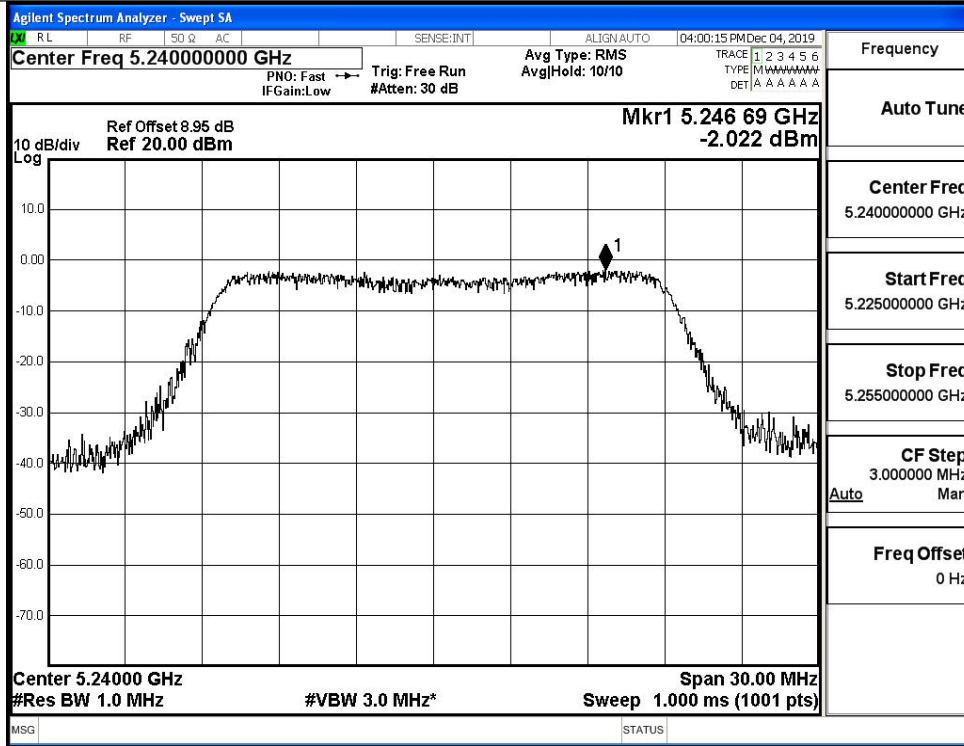

IEEE 802.11na / Channel 48 / 5240MHz

Power Spectral Density(Antenna 1)

IEEE 802.11n20 / Channel 36 / 5180MHz

IEEE 802.11n20 / Channel 40 / 5200MHz

IEEE 802.11n20 / Channel 48 / 5240MHz

Power Spectral Density(Antenna 1)