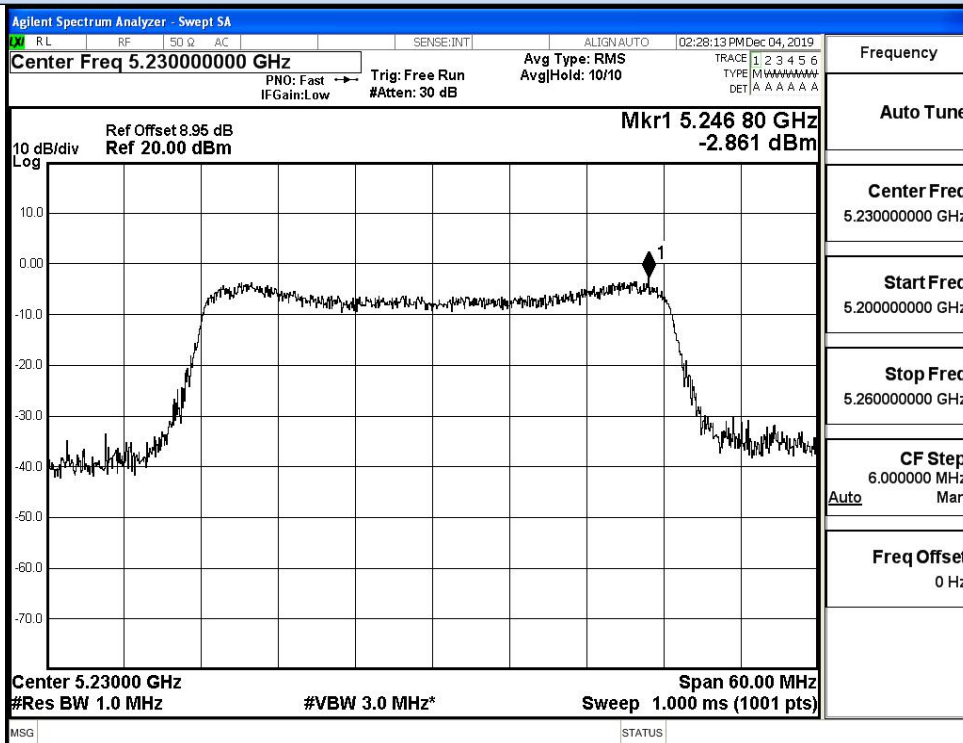

Power Spectral Density(Antenna 0)

IEEE 802.11n40 / Channel 38 / 5190MHz

IEEE 802.11n40 / Channel 46 / 5230MHz

IEEE 802.11ac20 / Channel 36 / 5180MHz

IEEE 802.11ac20 / Channel 40 / 5200MHz

IEEE 802.11ac20 / Channel 48 / 5240MHz

IEEE 802.11ac40 / Channel 38 / 5190MHz

IEEE 802.11ac40 / Channel 46 / 5230MHz

IEEE 802.11ac80 / Channel 42 / 5210MHz

Power Spectral Density(Antenna 1)

IEEE 802.11a / Channel 36 / 5180MHz

IEEE 802.11a / Channel 40 / 5200MHz