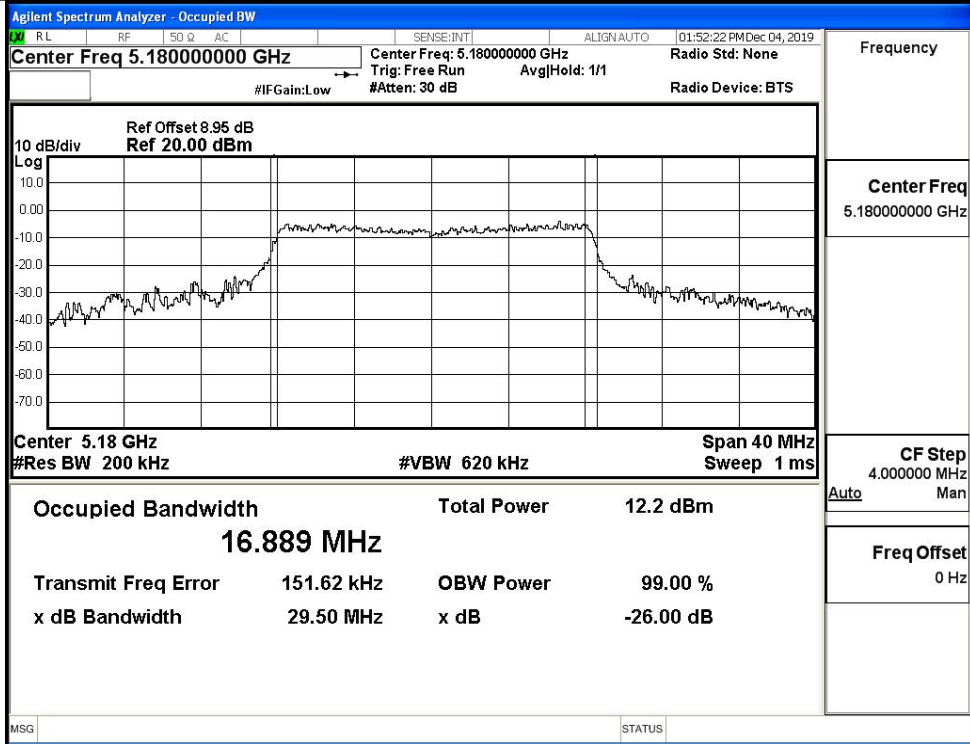

26dB Bandwidth(Antenna 0)