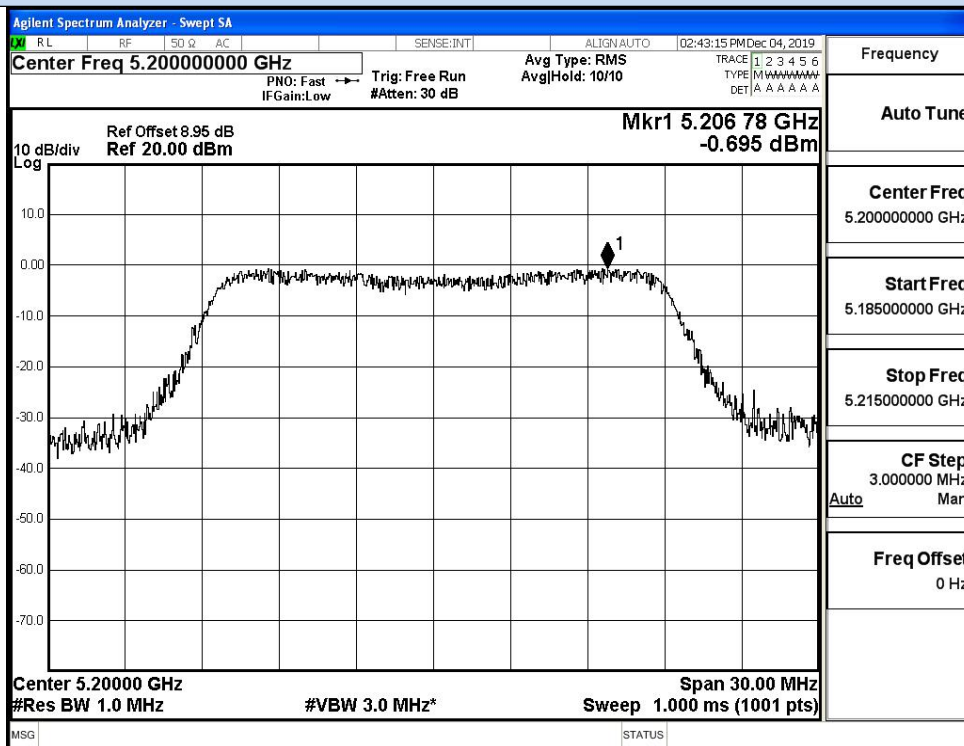

Power Spectral Density(Antenna 0)

IEEE 802.11n40 / Channel 38 / 5190MHz

IEEE 802.11n40 / Channel 46 / 5230MHz

IEEE 802.11ac20 / Channel 36 / 5180MHz

IEEE 802.11ac20 / Channel 40 / 5200MHz

IEEE 802.11ac20 / Channel 48 / 5240MHz