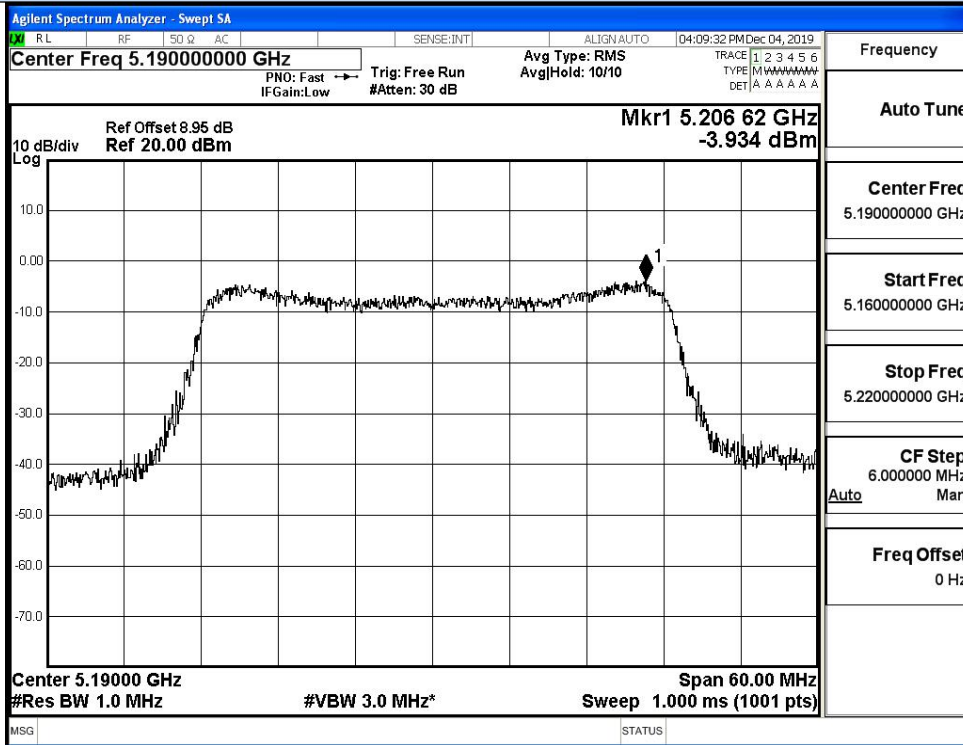

IEEE 802.11na / Channel 48 / 5240MHz

Power Spectral Density(Antenna 1)

IEEE 802.11n20 / Channel 36 / 5180MHz

IEEE 802.11n20 / Channel 40 / 5200MHz

IEEE 802.11n20 / Channel 48 / 5240MHz

Power Spectral Density(Antenna 1)