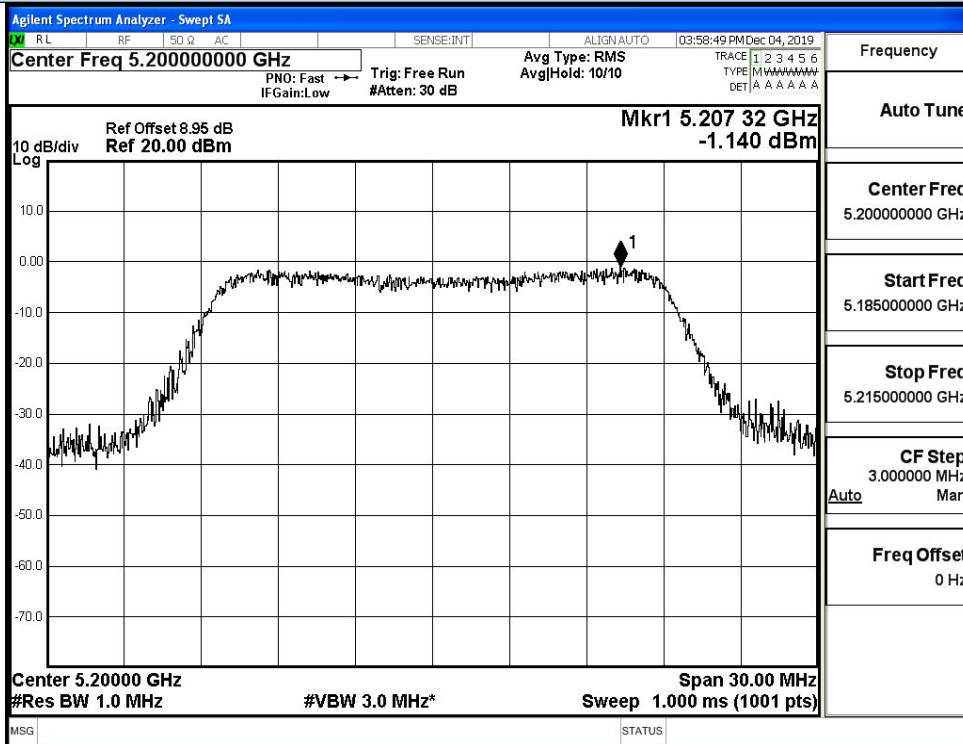

IEEE 802.11n20 / Channel 36 / 5180MHz

IEEE 802.11n20 / Channel 40 / 5200MHz