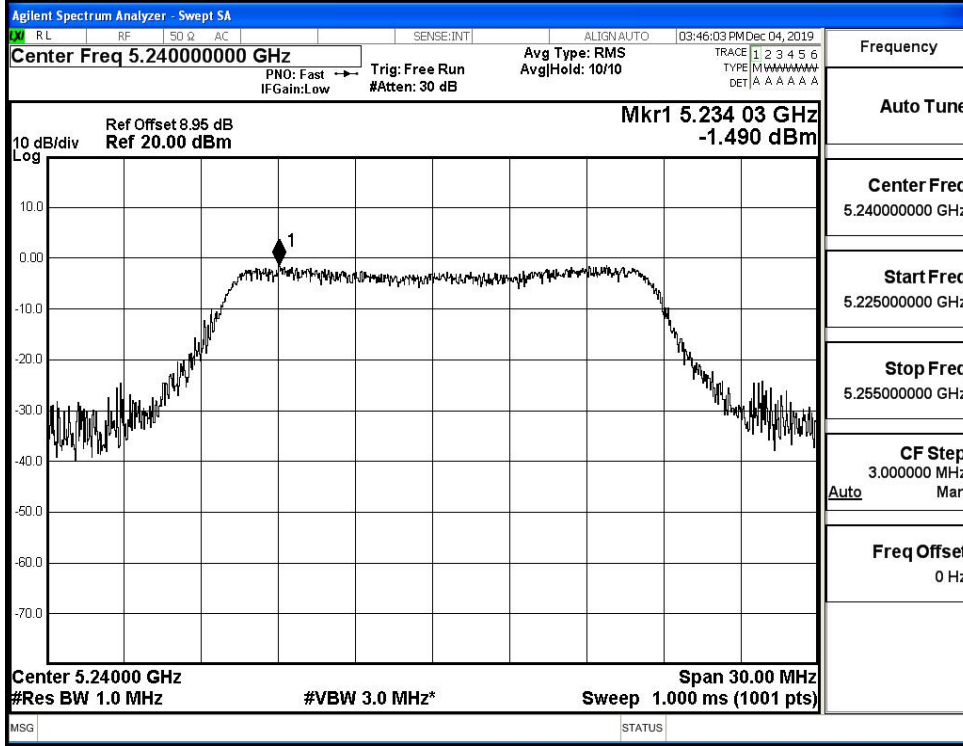

IEEE 802.11ac40 / Channel 38 / 5190MHz

IEEE 802.11ac40 / Channel 46 / 5230MHz

IEEE 802.11ac80 / Channel 42 / 5210MHz

Power Spectral Density(Antenna 1)

IEEE 802.11a / Channel 36 / 5180MHz

IEEE 802.11a / Channel 40 / 5200MHz