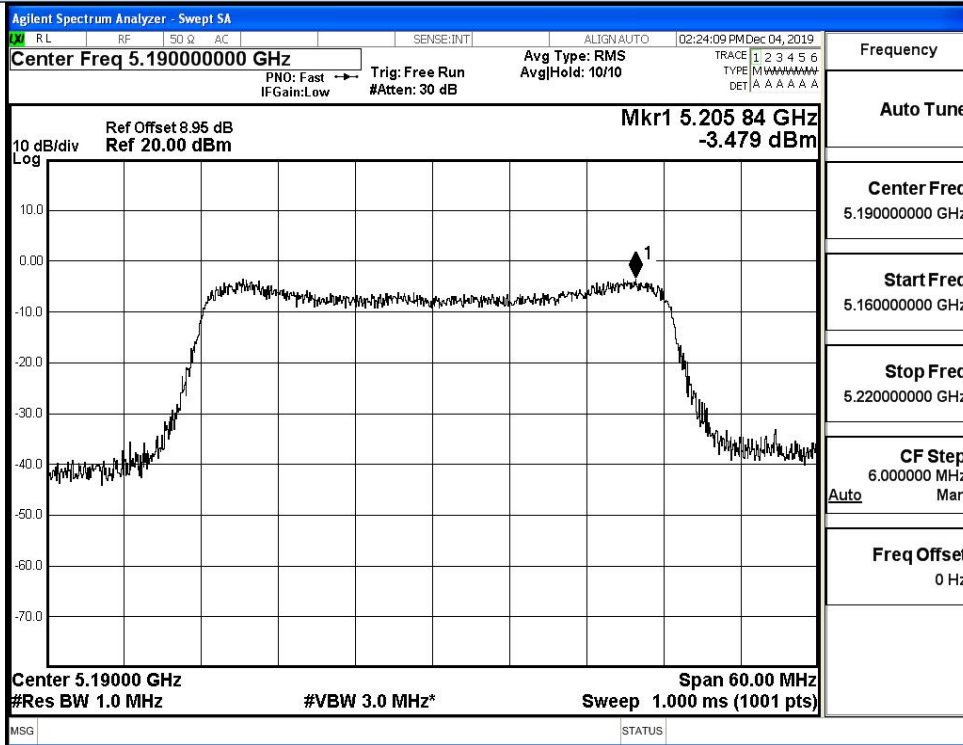

Power Spectral Density(Antenna 0)

IEEE 802.11n40 / Channel 38 / 5190MHz

IEEE 802.11n40 / Channel 46 / 5230MHz

IEEE 802.11ac20 / Channel 36 / 5180MHz

IEEE 802.11ac20 / Channel 40 / 5200MHz

IEEE 802.11ac20 / Channel 48 / 5240MHz

IEEE 802.11ac40 / Channel 38 / 5190MHz

IEEE 802.11ac40 / Channel 46 / 5230MHz

IEEE 802.11ac80 / Channel 42 / 5210MHz

Power Spectral Density(Antenna 1)

IEEE 802.11a / Channel 36 / 5180MHz

IEEE 802.11a / Channel 40 / 5200MHz