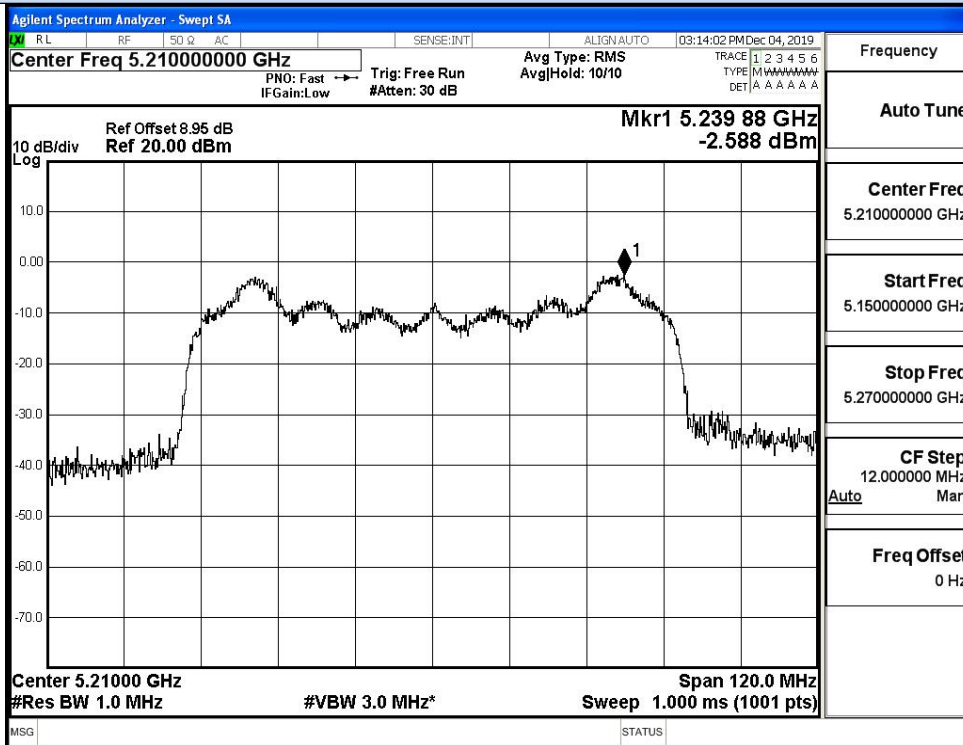

Power Spectral Density(Antenna 0)

IEEE 802.11n40 / Channel 38 / 5190MHz

IEEE 802.11n40 / Channel 46 / 5230MHz

IEEE 802.11ac20 / Channel 36 / 5180MHz

IEEE 802.11ac20 / Channel 40 / 5200MHz

IEEE 802.11ac20 / Channel 48 / 5240MHz

IEEE 802.11ac40 / Channel 38 / 5190MHz

IEEE 802.11ac40 / Channel 46 / 5230MHz

IEEE 802.11ac80 / Channel 42 / 5210MHz

Power Spectral Density(Antenna 1)

IEEE 802.11a / Channel 36 / 5180MHz

IEEE 802.11a / Channel 40 / 5200MHz