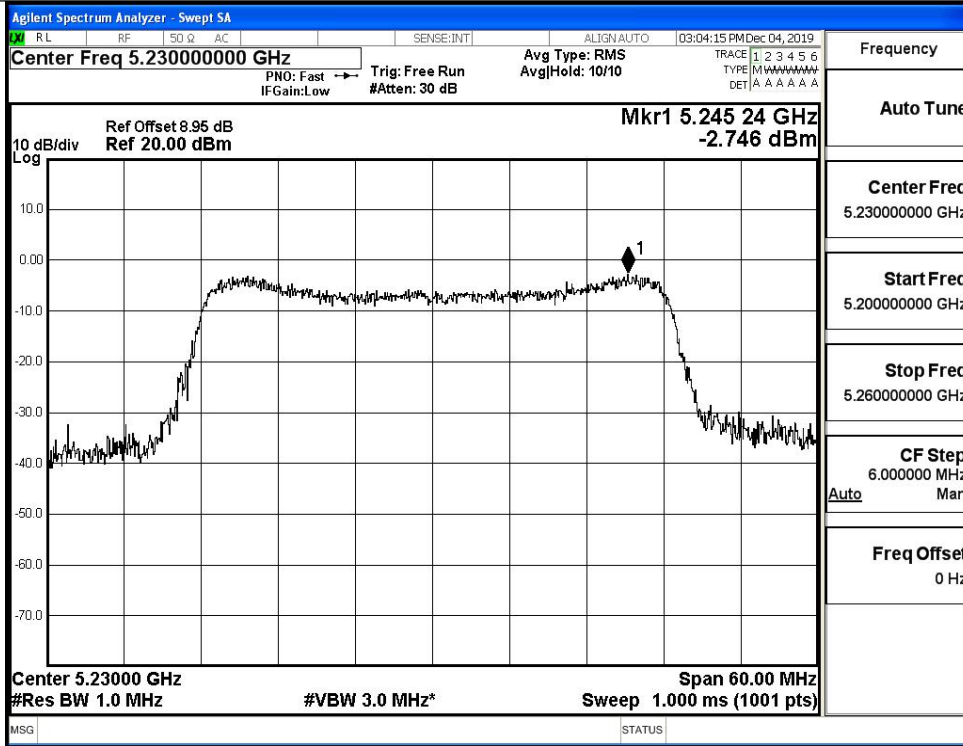

IEEE 802.11ac40 / Channel 46 / 5230MHz