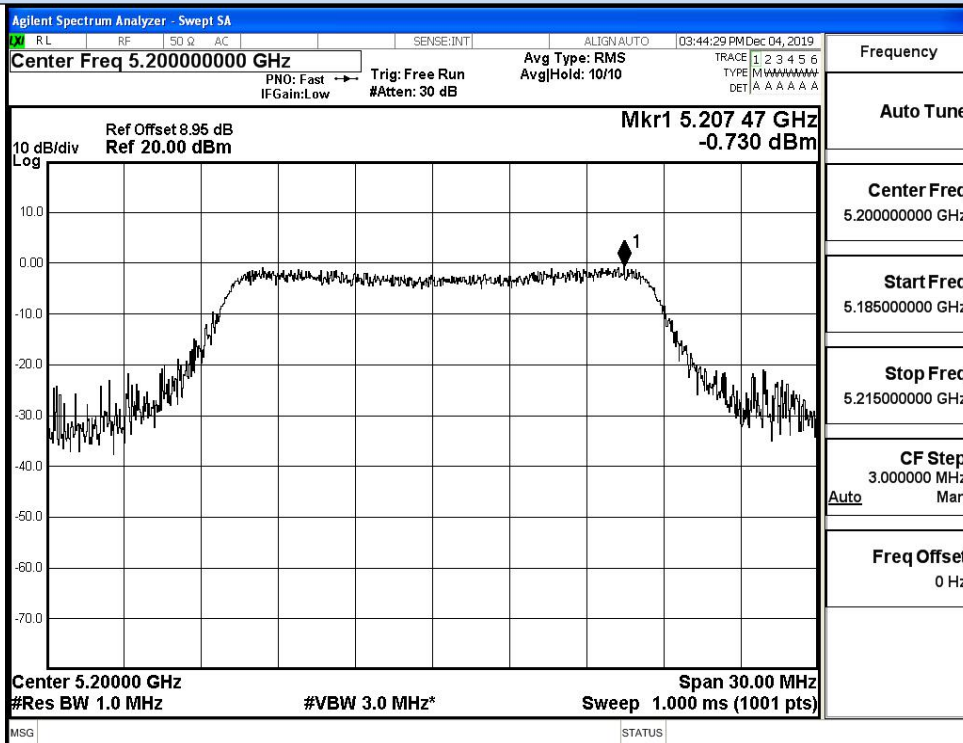

IEEE 802.11ac40 / Channel 38 / 5190MHz

IEEE 802.11ac40 / Channel 46 / 5230MHz

IEEE 802.11ac80 / Channel 42 / 5210MHz

Power Spectral Density(Antenna 1)

IEEE 802.11a / Channel 36 / 5180MHz

IEEE 802.11a / Channel 40 / 5200MHz