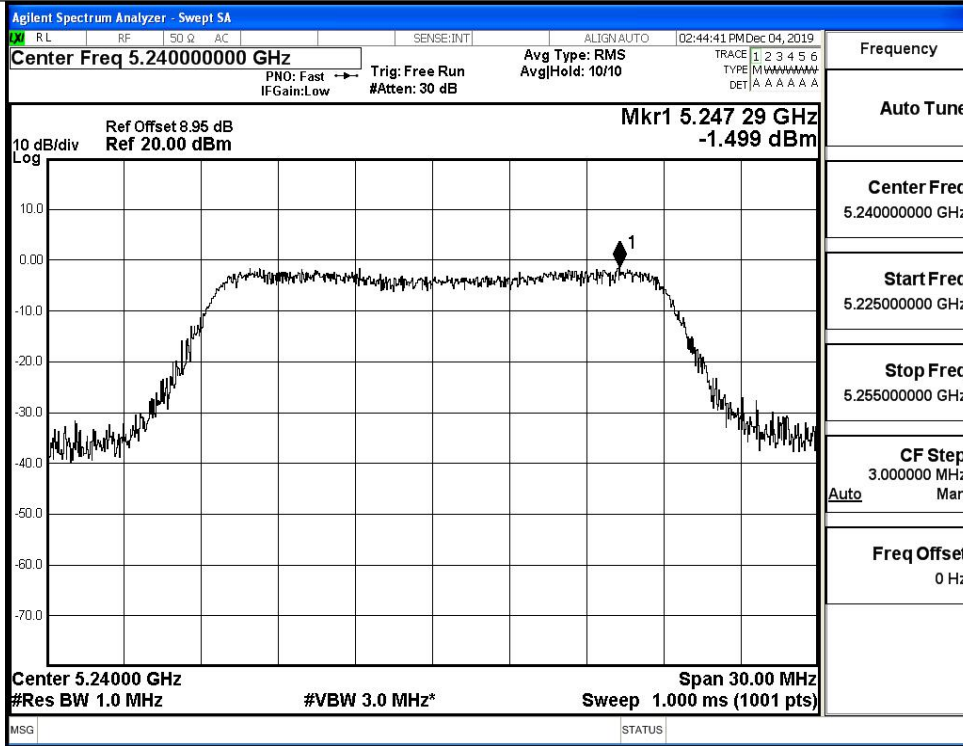

Power Spectral Density(Antenna 0)

IEEE 802.11n40 / Channel 38 / 5190MHz

IEEE 802.11n40 / Channel 46 / 5230MHz

IEEE 802.11ac20 / Channel 36 / 5180MHz

IEEE 802.11ac20 / Channel 40 / 5200MHz

IEEE 802.11ac20 / Channel 48 / 5240MHz