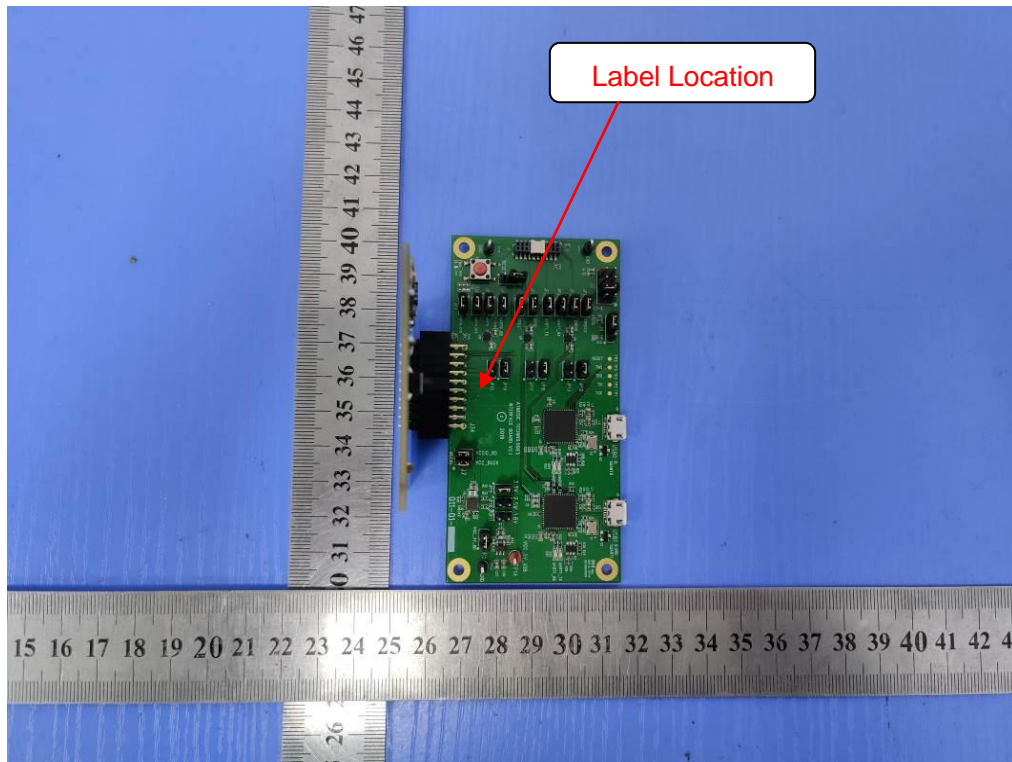

Label and Location

GTI-ATM2022-1M
FCC ID: YCJGTIBLEATM-2022

Size: L1.0cm*W1.0cm

█