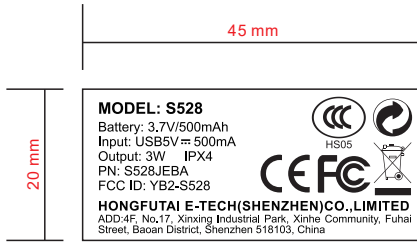

文件名称	S528透明机身贴纸	内部型号		版本		料号	
		客户型号		日期	220406		

Label & location

尺寸：45x20mm，不干胶贴纸，透明底，内容印刷黑色
 说明：黑色边框为刀模线

鸿福泰电子科技（深圳）有限公司

说明		制作	审核	核准