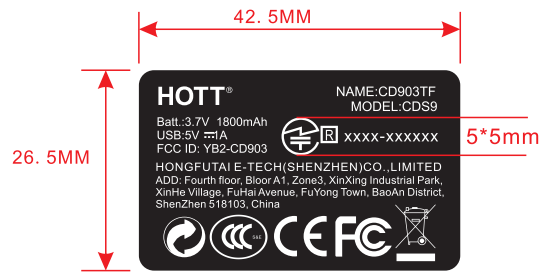

文件名称	Cd903	内部型号		版本		料号	
		客户型号		日期	2020.6.3		

- 1、尺寸42.5x26.5mm
- 2、不干胶贴纸，过光胶
黑底白色印刷

贴纸粘贴位置示意图
示意图比例已经缩小

鸿福泰电子科技（深圳）有限公司

说明		制作	审核	核准