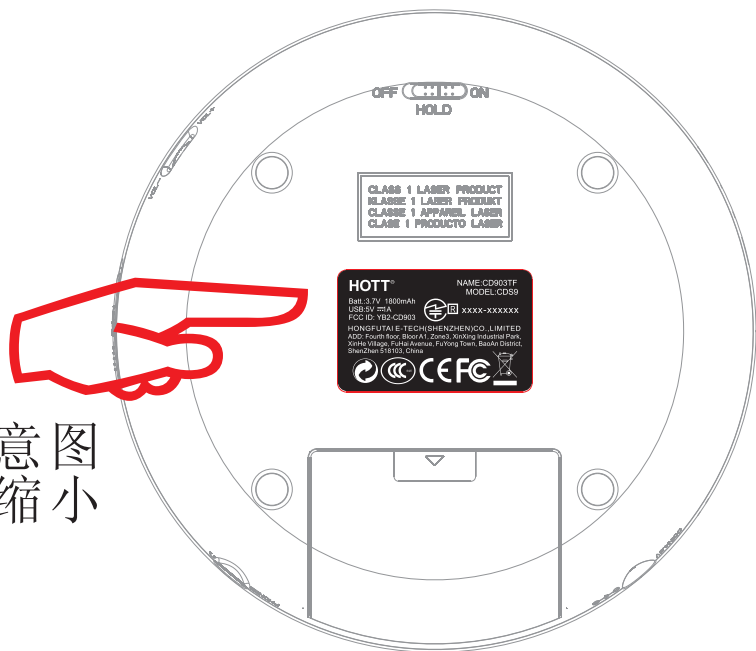

文件名称	Cd903	内部型号		版本		料号	
		客户型号		日期	2020.6.3		

- 1、尺寸42.5x26.5mm
- 2、不干胶贴纸，过光胶
黑底白色印刷

贴纸粘贴位置示意图
示意图比例已经缩小

鸿福泰电子科技（深圳）有限公司

说明		制作	审核	核准