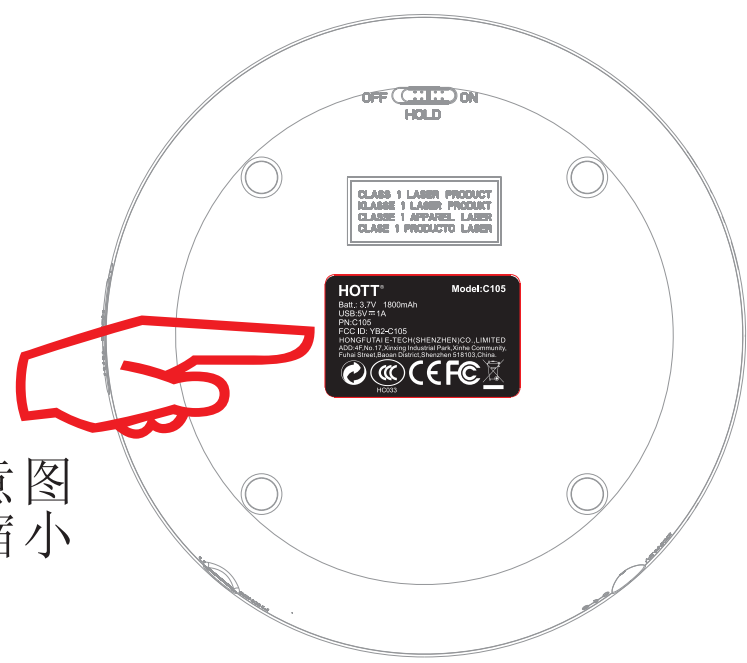

文件名称	C105 机底壳贴纸	内部型号		版本		料号	
		客户型号		日期	211201		

- 1、尺寸42.5x26.5mm
- 2、不干胶贴纸，过光胶  
黑底白色印刷

贴纸粘贴位置示意图  
示意图比例已经缩小

鸿福泰电子科技（深圳）有限公司

说明		制作	审核	核准