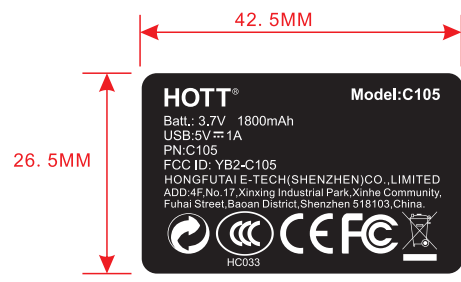

文件名称	C105 机底壳贴纸	内部型号		版本		料号	
		客户型号		日期	211201		

- 1、尺寸42.5x26.5mm
- 2、不干胶贴纸，过光胶  
黑底白色印刷

贴纸粘贴位置示意图  
示意图比例已经缩小

鸿福泰电子科技（深圳）有限公司

说明		制作	审核	核准