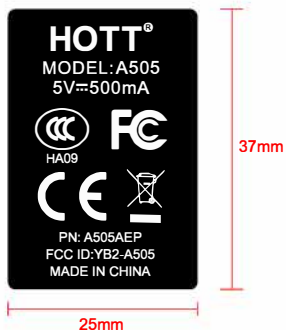

文件名称	A505机底壳贴纸	内部型号		版本	V2	料号	
		客户型号		日期	220407		

A505机底壳贴纸：

尺寸:37x25mm，不干胶贴纸，过光胶，黑底白色印刷，
印HOTT，A505等内容

鸿福泰电子科技（深圳）有限公司

说 明		制作	审核	核准