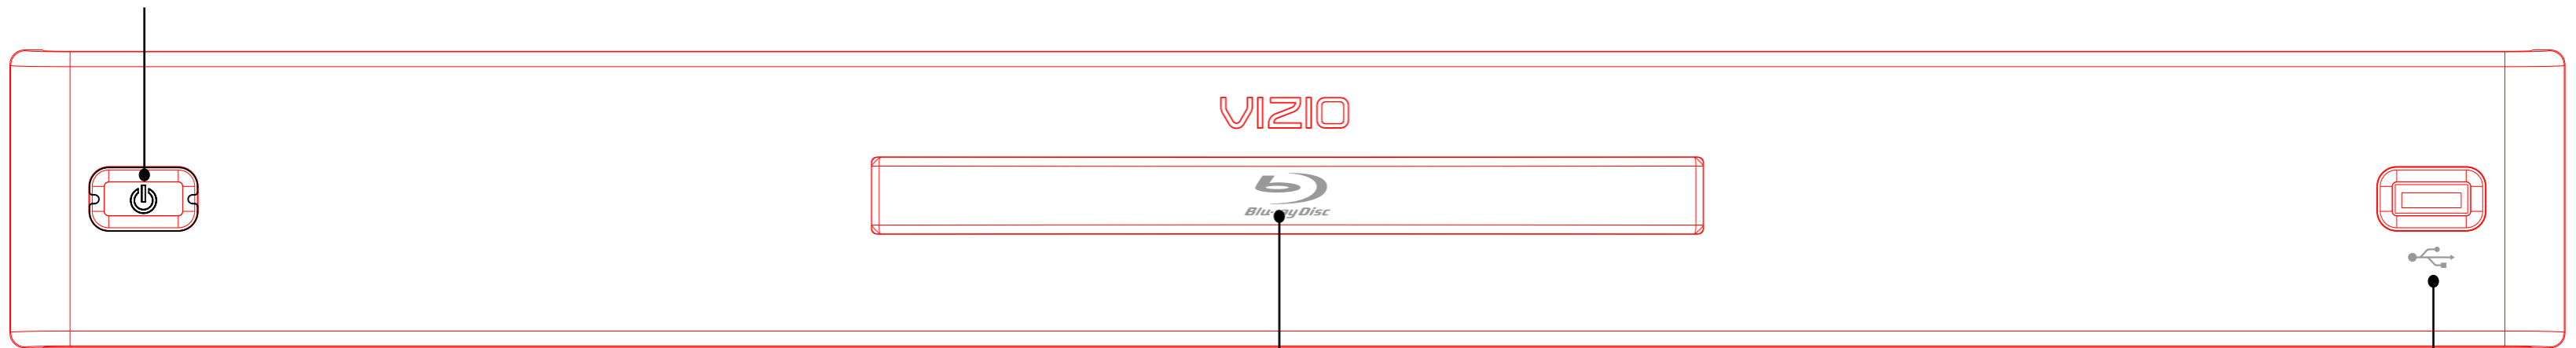

ETCHED POWER BUTTON
(GRAY/WHITE WHEN OFF)

BLU-RAY LOGO
Pantone Cool Gray 11

USB ICON
Pantone Cool Gray 11

深圳市康特尔电子有限公司 SHENZHEN CONTEL ELECTRONICS TECHNOLOGY CO.,LTD		图幅	
		日期	2010-04-01
		页码	1 / 3
客户名称	VIZIO	设计	
图纸名称	Front panel	产品工程师	
内部型号	VBR220	结构工程师	
客户型号	VBR220	业务	
比例	1:1 订单号	批准	

COLOR: Black
 SILKSCREEN COLOR:
 Silver (Pantone 877 C)

深圳市康特尔电子有限公司 SHENZHEN CONTEL ELECTRONICS TECHNOLOGY CO.,LTD		图幅 日期 页码	2010-04-01 2 / 3
客户名称	VIZIO	设计	
图纸名称	Rear panel	产品工程师	
内部型号	VBR220	结构工程师	
客户型号	VBR220	业务	
比例	1: 1 订单号	批准	