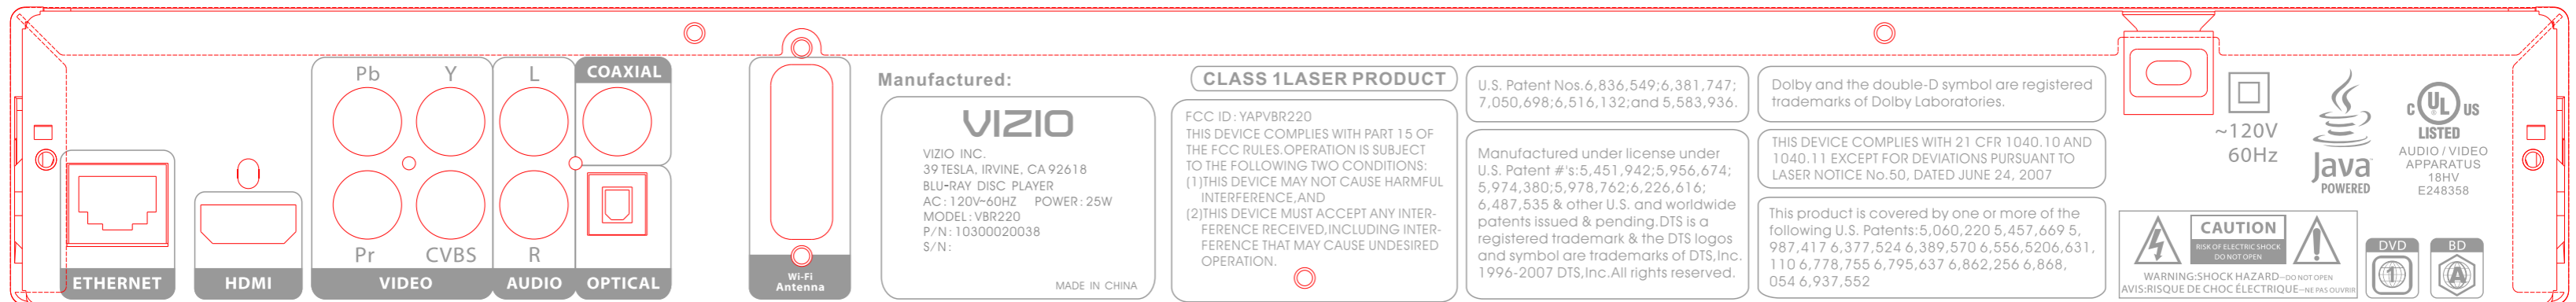

ETCHED POWER BUTTON
(GRAY/WHITE WHEN OFF)

BLU-RAY LOGO
Pantone Cool Gray 11

USB ICON
Pantone Cool Gray 11

深圳市康特尔电子有限公司 SHENZHEN CONTEL ELECTRONICS TECHNOLOGY CO.,LTD		图幅	
		日期	2010-04-01
		页码	1 / 3
客户名称	VIZIO	设计	
图纸名称	Front panel	产品工程师	
内部型号	VBR220	结构工程师	
客户型号	VBR220	业务	
比例	1:1 订单号	批准	

COLOR: Black
 SILKSCREEN COLOR:
 Silver (Pantone 877 C)

深圳市康特尔电子有限公司 SHENZHEN CONTEL ELECTRONICS TECHNOLOGY CO.,LTD		图幅 日期 页码	2010-04-01 2 / 3
客户名称	VIZIO	设计	
图纸名称	Rear panel	产品工程师	
内部型号	VBR220	结构工程师	
客户型号	VBR220	业务	
比例	1: 1 订单号	批准	