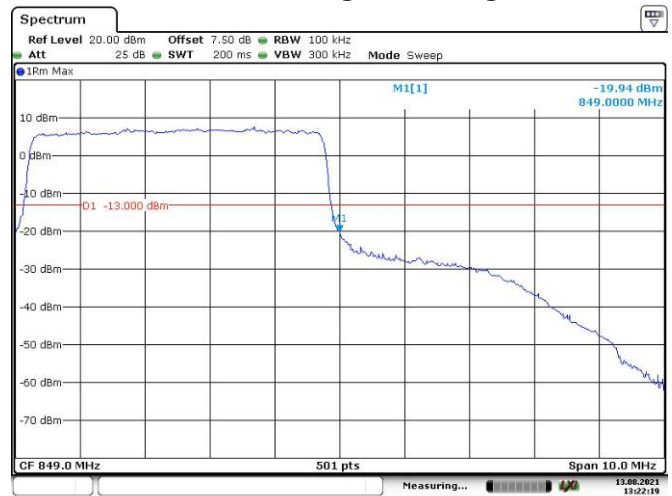

LTE Band 5:

1.4M, QPSK, Left Band Edge

1.4M, QPSK, Right Band Edge

3M, QPSK, Left Band Edge

3M, QPSK, Right Band Edge

5M, QPSK, Left Band Edge

5M, QPSK, Right Band Edge

10M, QPSK, Left Band Edge