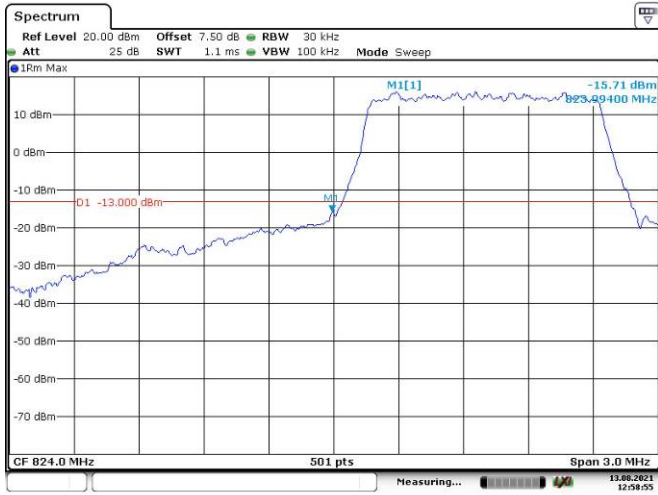

LTE Band 5:

1.4M, QPSK, Left Band Edge

1.4M, QPSK, Right Band Edge

3M, QPSK, Left Band Edge

3M, QPSK, Right Band Edge

5M, QPSK, Left Band Edge

5M, QPSK, Right Band Edge

10M, QPSK, Left Band Edge