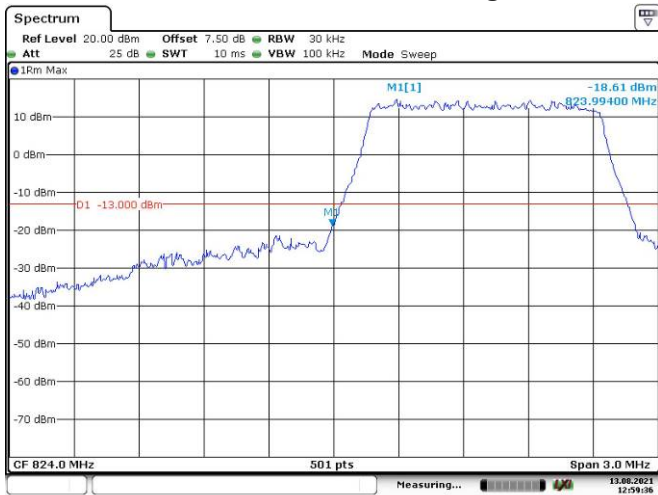

LTE Band 5:

1.4M, QPSK, Left Band Edge

1.4M, QPSK, Right Band Edge

3M, QPSK, Left Band Edge

3M, QPSK, Right Band Edge

5M, QPSK, Left Band Edge

5M, QPSK, Right Band Edge

10M, QPSK, Left Band Edge

Date: 13.AUG.2021 13:23:44

10M, QPSK, Right Band Edge

Date: 13.AUG.2021 13:24:53

1.4M, 16QAM, Left Band Edge

Date: 13.AUG.2021 12:59:37

1.4M, 16QAM, Right Band Edge

Date: 13.AUG.2021 13:02:11

3M, 16QAM, Left Band Edge