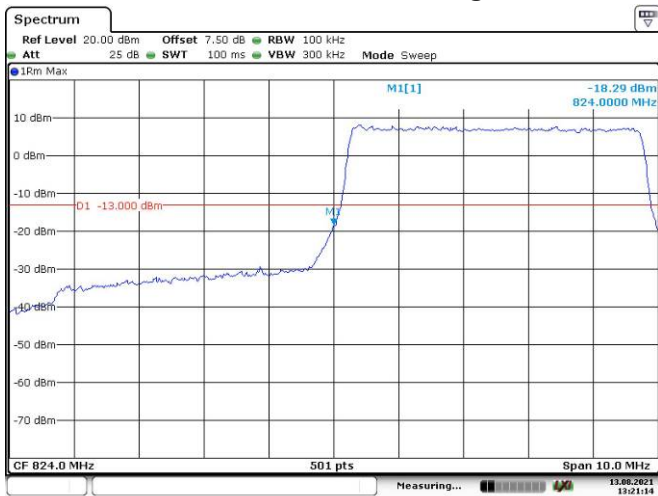

LTE Band 5:

1.4M, QPSK, Left Band Edge

1.4M, QPSK, Right Band Edge

3M, QPSK, Left Band Edge

3M, QPSK, Right Band Edge

5M, QPSK, Left Band Edge

5M, QPSK, Right Band Edge

10M, QPSK, Left Band Edge