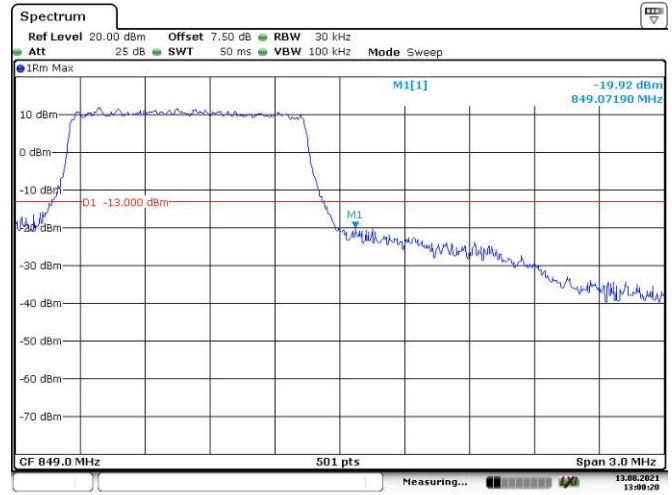

LTE Band 5:

1.4M, QPSK, Left Band Edge

1.4M, QPSK, Right Band Edge

3M, QPSK, Left Band Edge

3M, QPSK, Right Band Edge

5M, QPSK, Left Band Edge

5M, QPSK, Right Band Edge

10M, QPSK, Left Band Edge