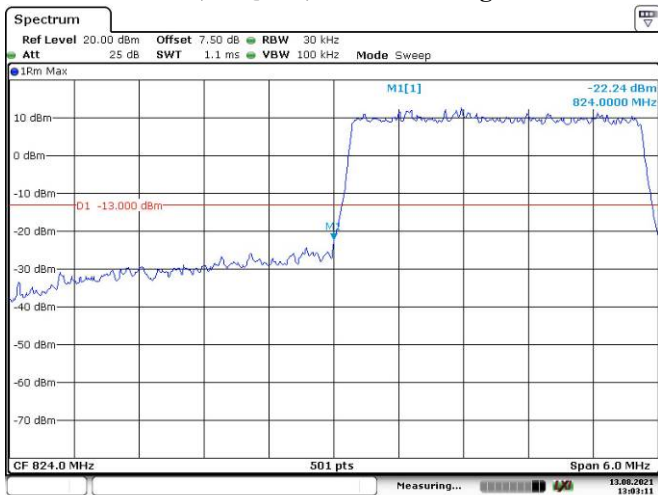

LTE Band 5:

1.4M, QPSK, Left Band Edge

1.4M, QPSK, Right Band Edge

3M, QPSK, Left Band Edge

3M, QPSK, Right Band Edge

5M, QPSK, Left Band Edge

5M, QPSK, Right Band Edge

10M, QPSK, Left Band Edge

Date: 13.AUG.2021 13:23:44

10M, QPSK, Right Band Edge

Date: 13.AUG.2021 13:24:53

1.4M, 16QAM, Left Band Edge

Date: 13.AUG.2021 12:59:37

1.4M, 16QAM, Right Band Edge

Date: 13.AUG.2021 13:02:11

3M, 16QAM, Left Band Edge