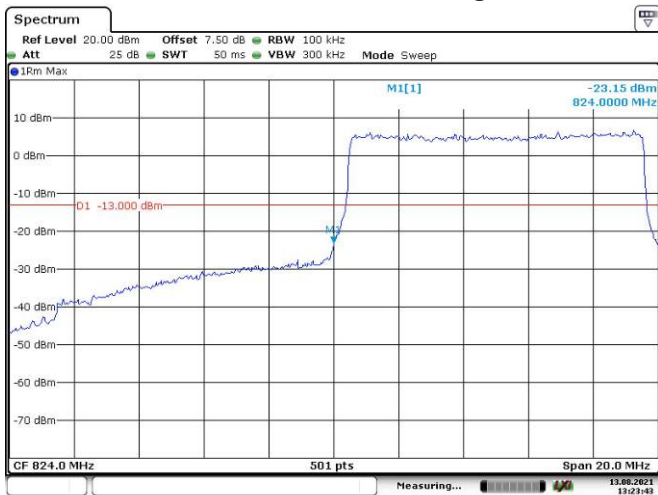

LTE Band 5:

1.4M, QPSK, Left Band Edge

1.4M, QPSK, Right Band Edge

3M, QPSK, Left Band Edge

3M, QPSK, Right Band Edge

5M, QPSK, Left Band Edge

5M, QPSK, Right Band Edge

10M, QPSK, Left Band Edge