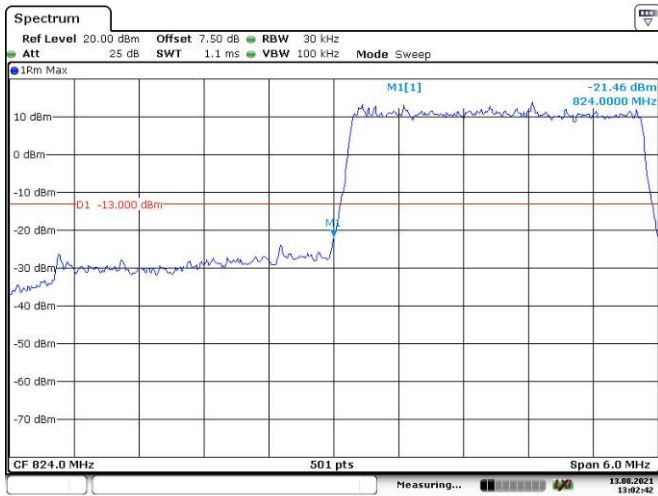

LTE Band 5:

1.4M, QPSK, Left Band Edge

1.4M, QPSK, Right Band Edge

3M, QPSK, Left Band Edge

3M, QPSK, Right Band Edge

5M, QPSK, Left Band Edge

5M, QPSK, Right Band Edge

10M, QPSK, Left Band Edge