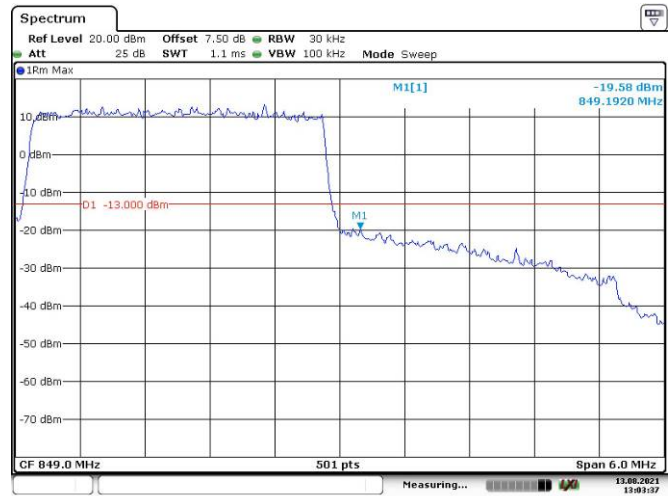

LTE Band 5:

1.4M, QPSK, Left Band Edge

1.4M, QPSK, Right Band Edge

3M, QPSK, Left Band Edge

3M, QPSK, Right Band Edge

5M, QPSK, Left Band Edge

5M, QPSK, Right Band Edge

10M, QPSK, Left Band Edge