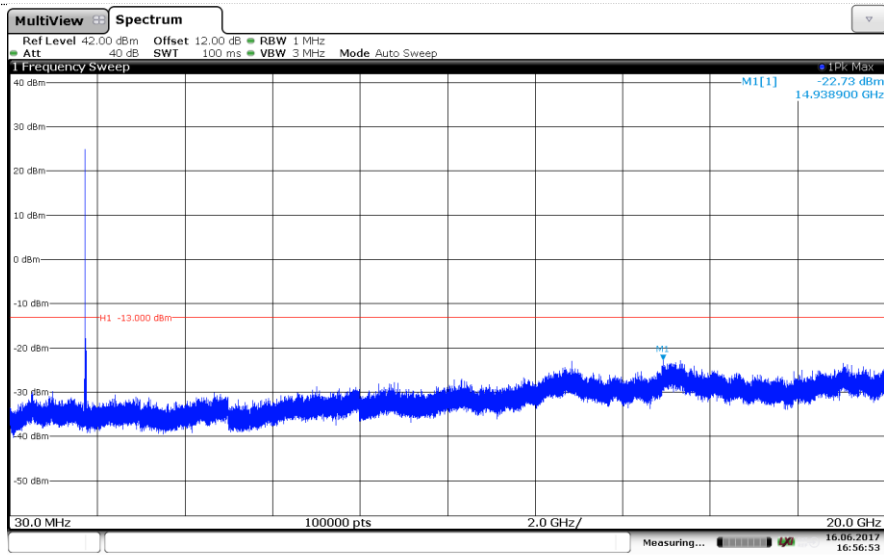

Channel Mid