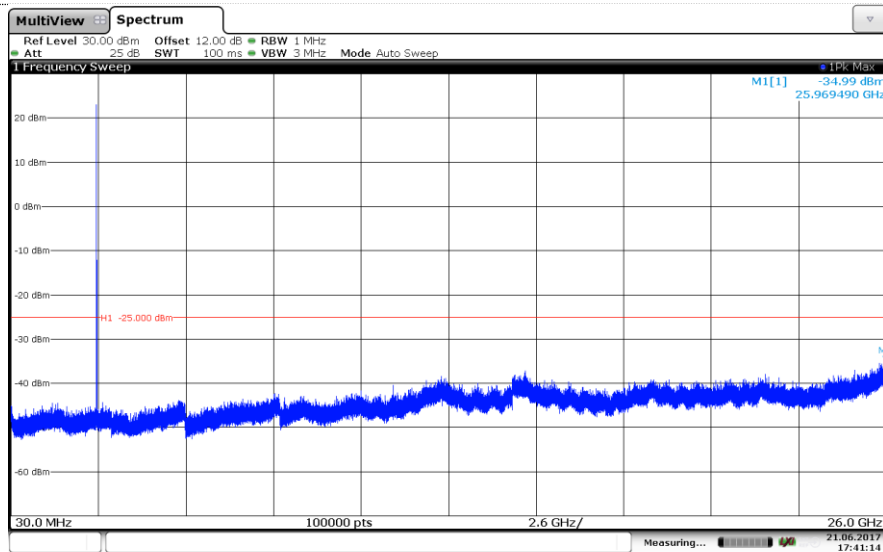

Channel Mid