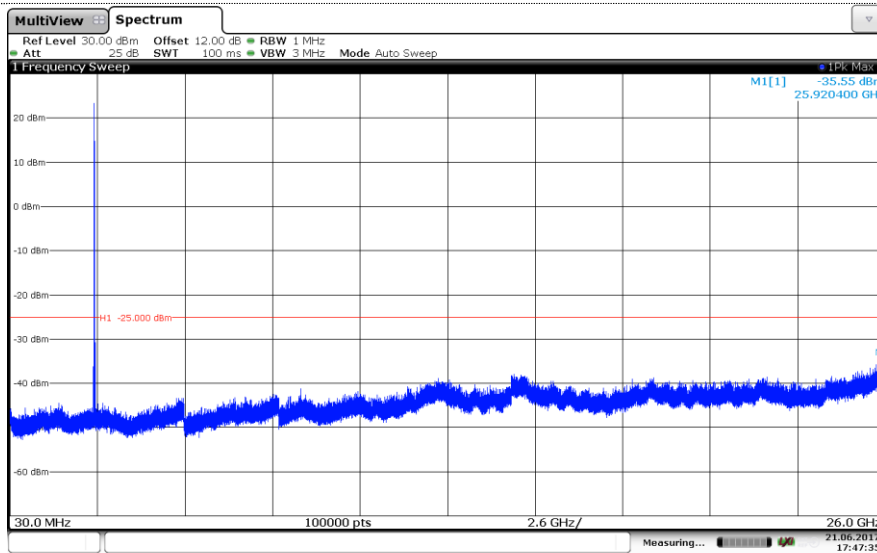

Channel Low