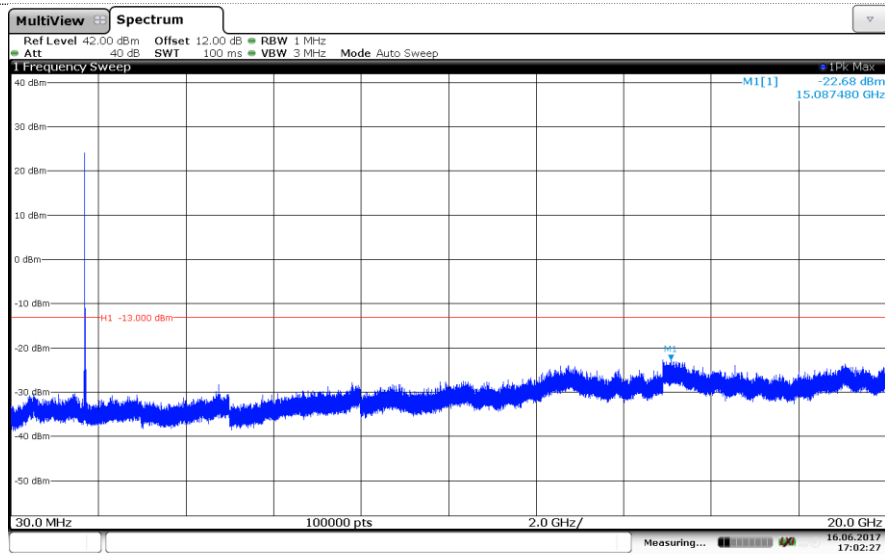

LTE Band 4-15MHz 16QAM