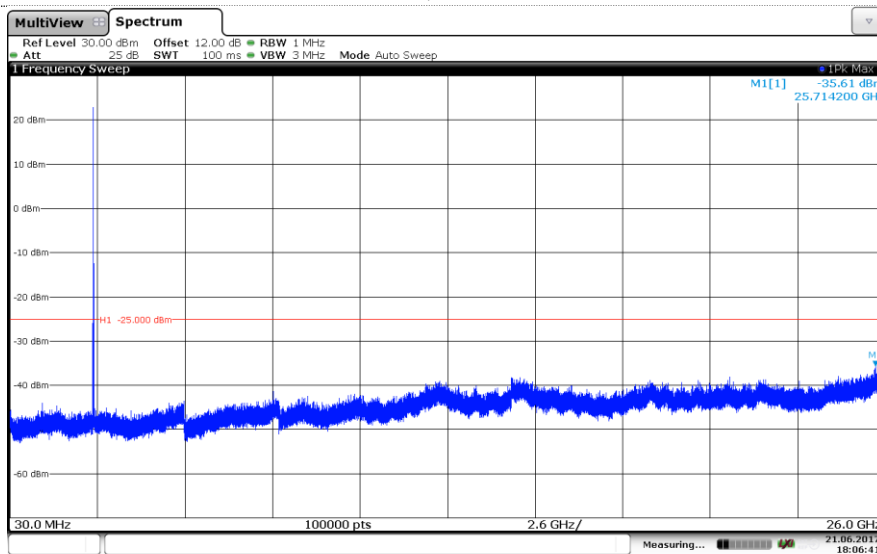

LTE Band 7-15MHz

QPSK