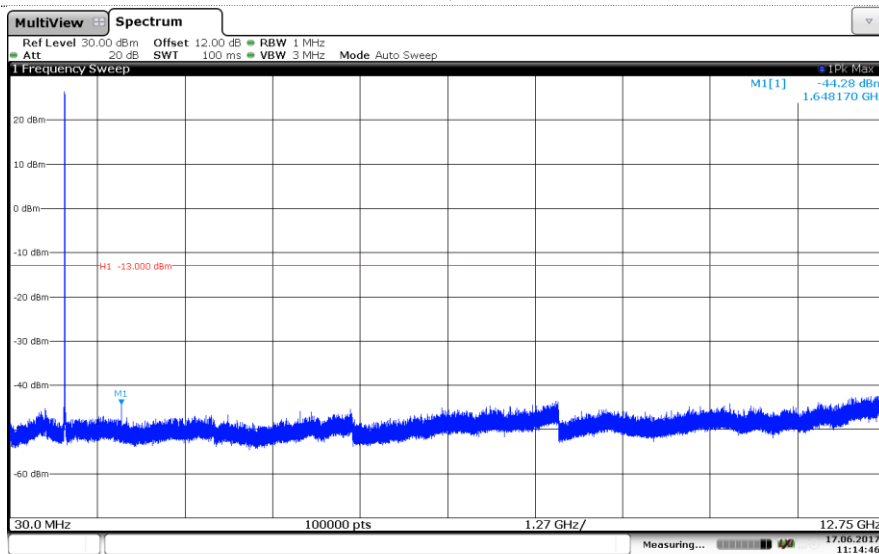

LTE Band 5-3MHz 16QAM