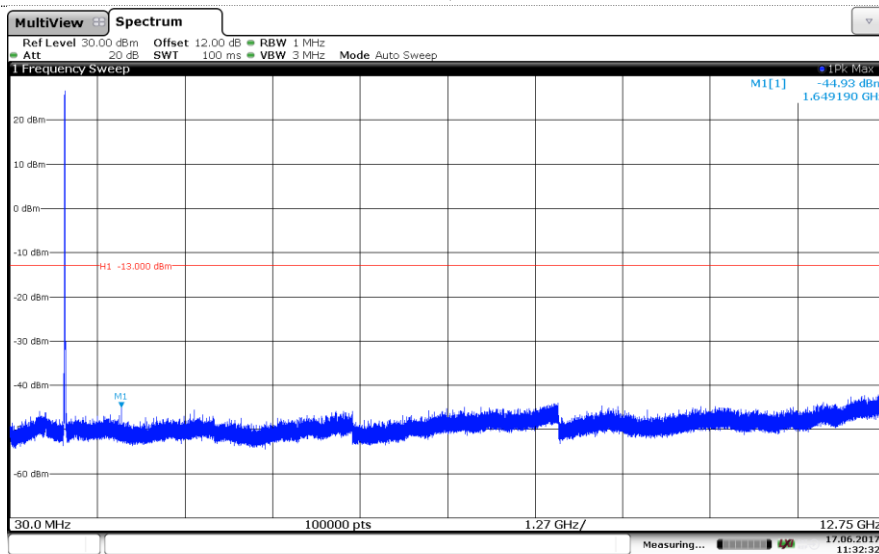

LTE Band 5-10MHz

16QAM