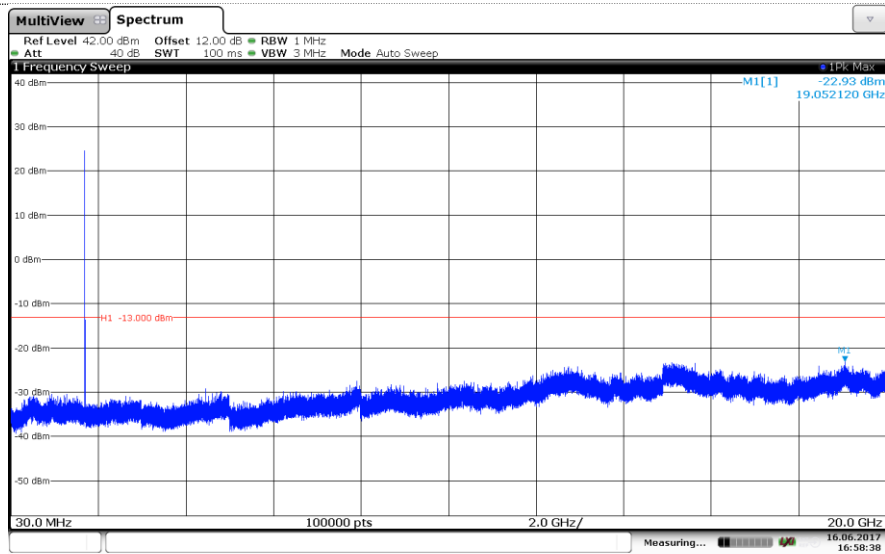

LTE Band 4-10MHz 16QAM