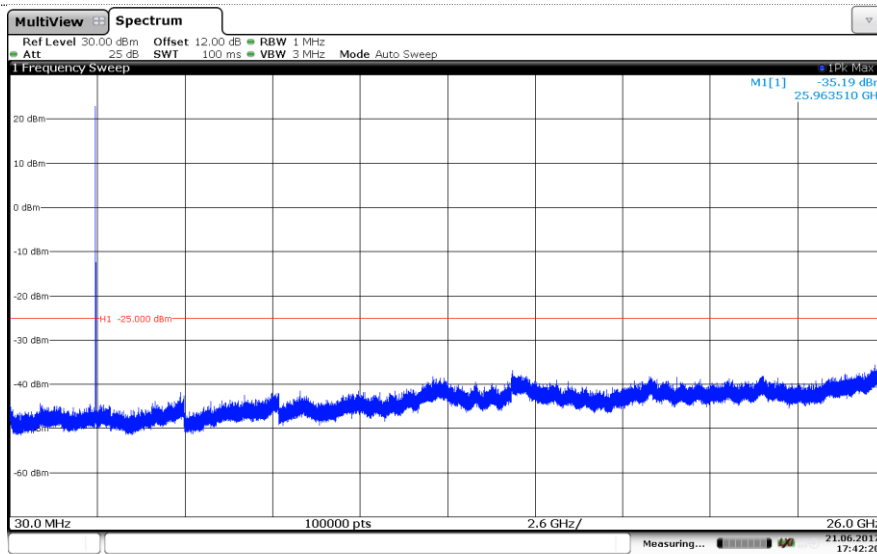

Channel Mid