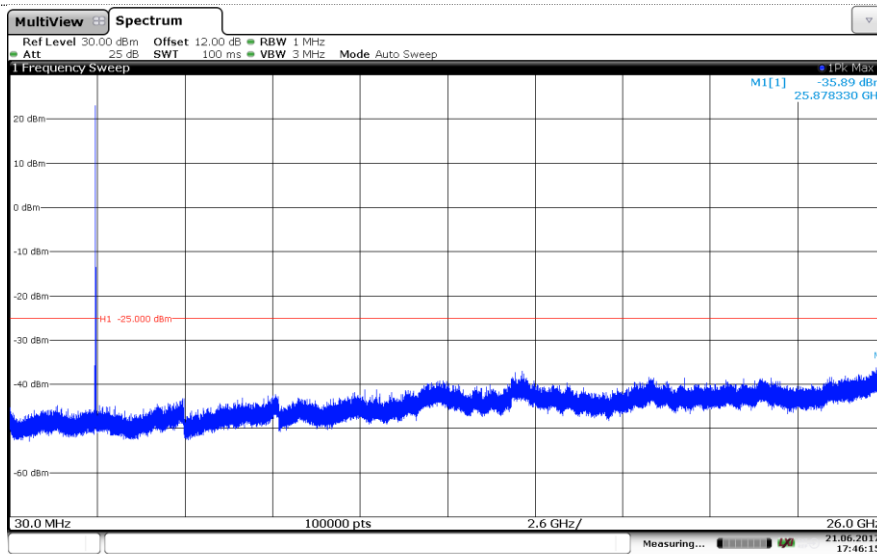

Channel Mid