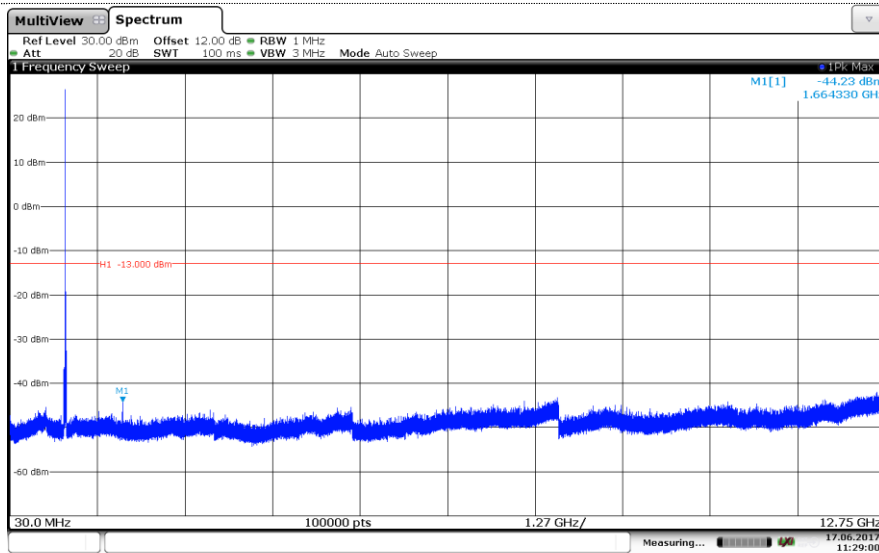

Channel Low