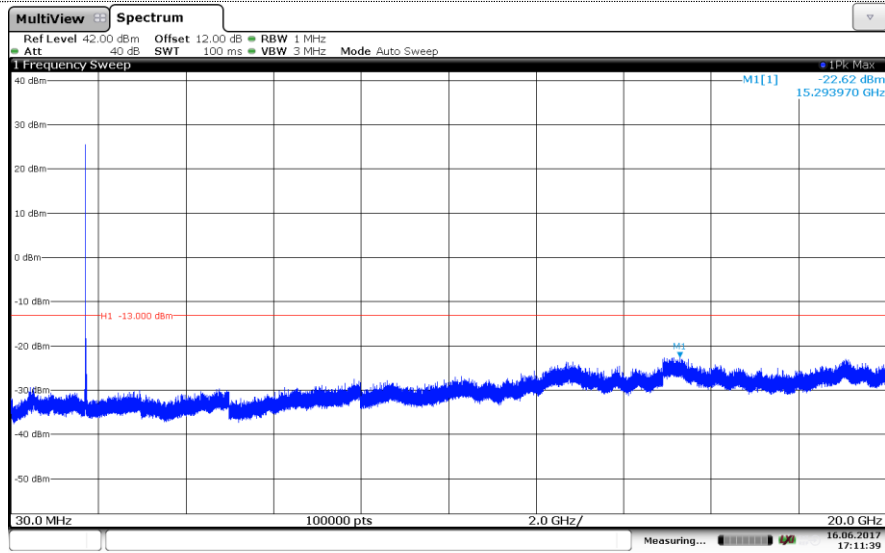

Channel Low