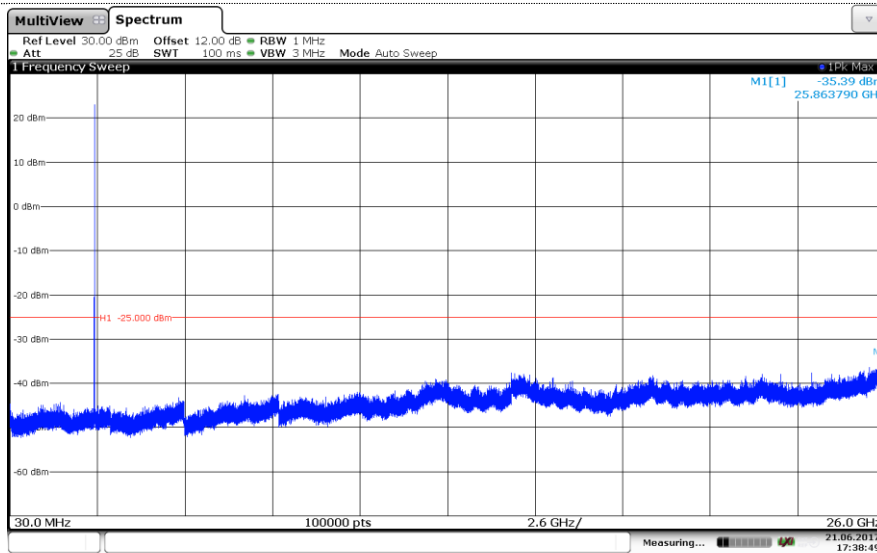

Channel Low