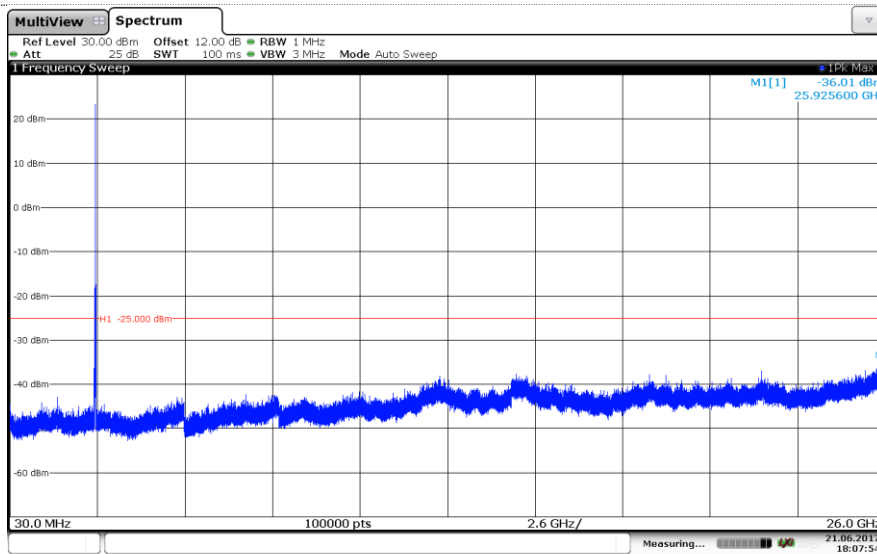

Channel Mid