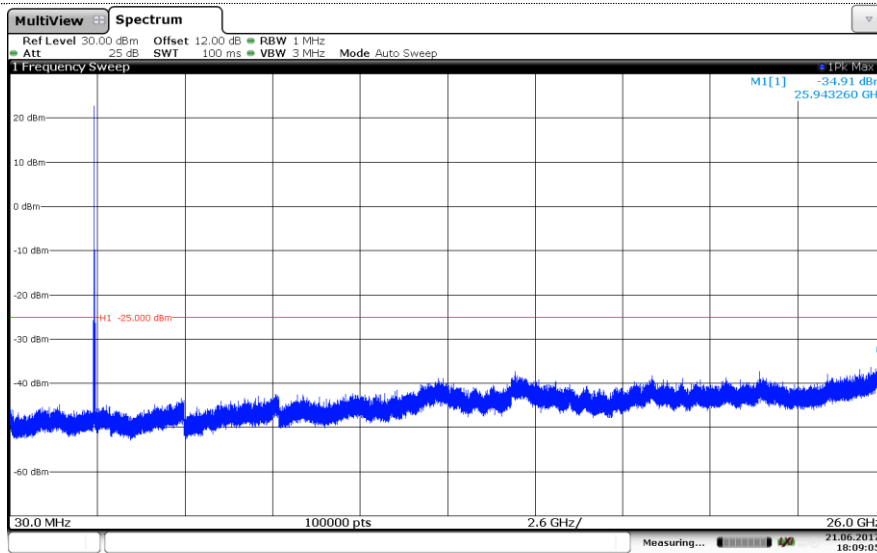

Channel Low