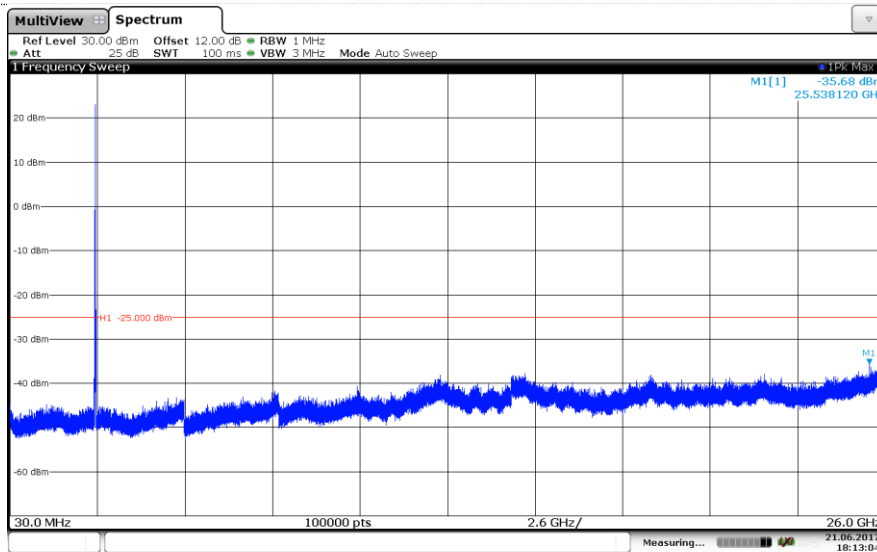

Channel Mid