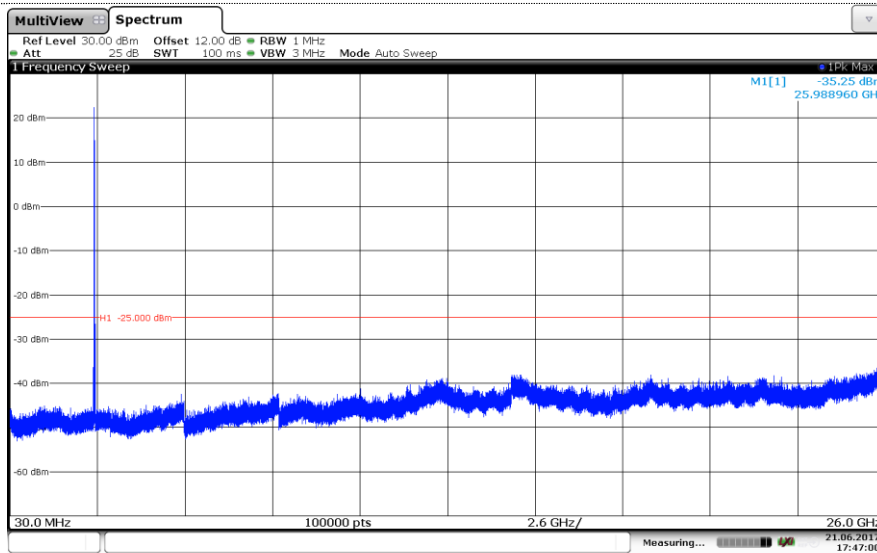

Channel Low