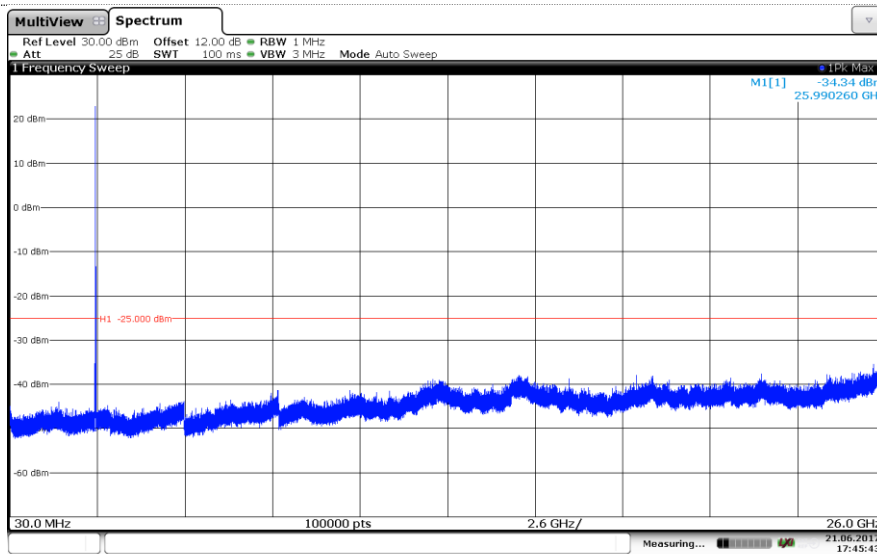

Channel Mid