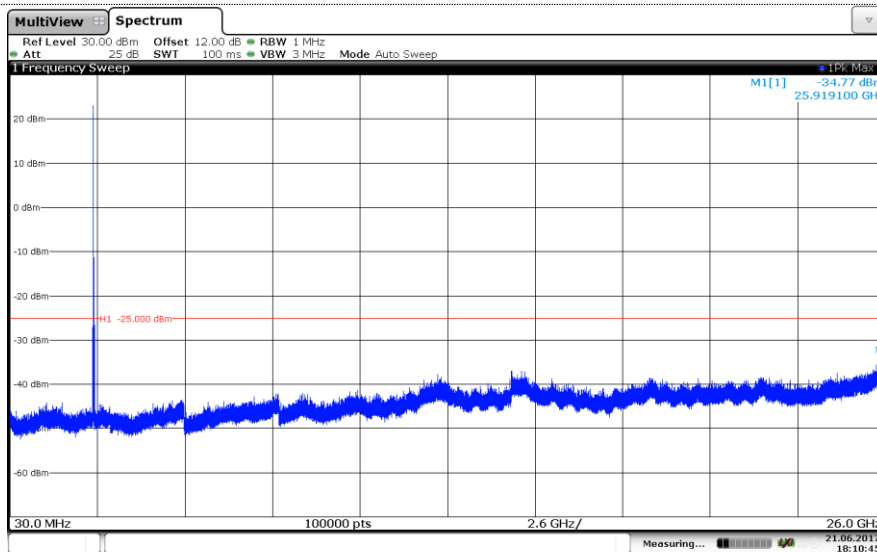

LTE Band 7-20MHz

QPSK