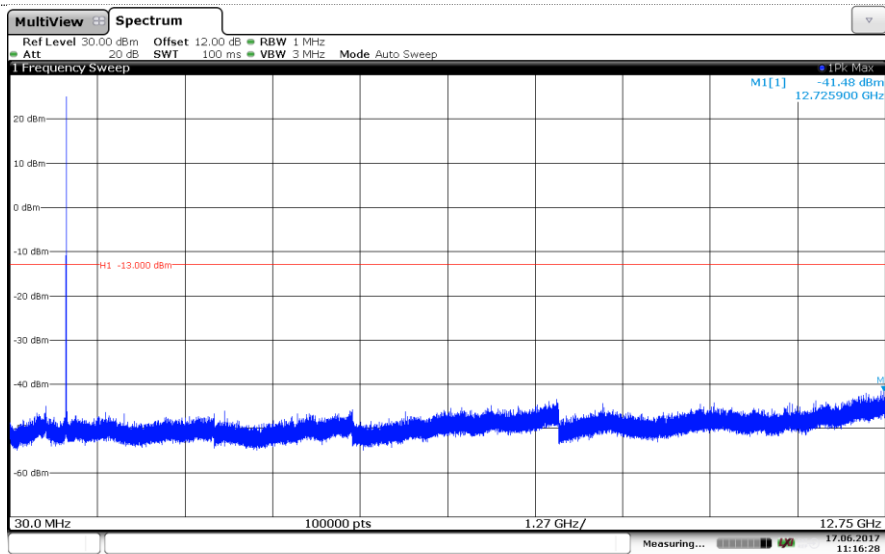

Channel Mid