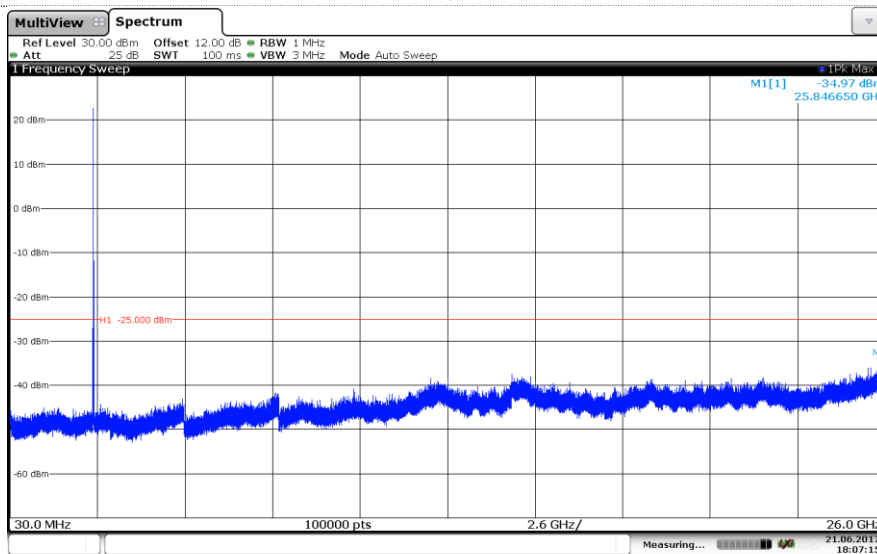

LTE Band 7-15MHz

16QAM