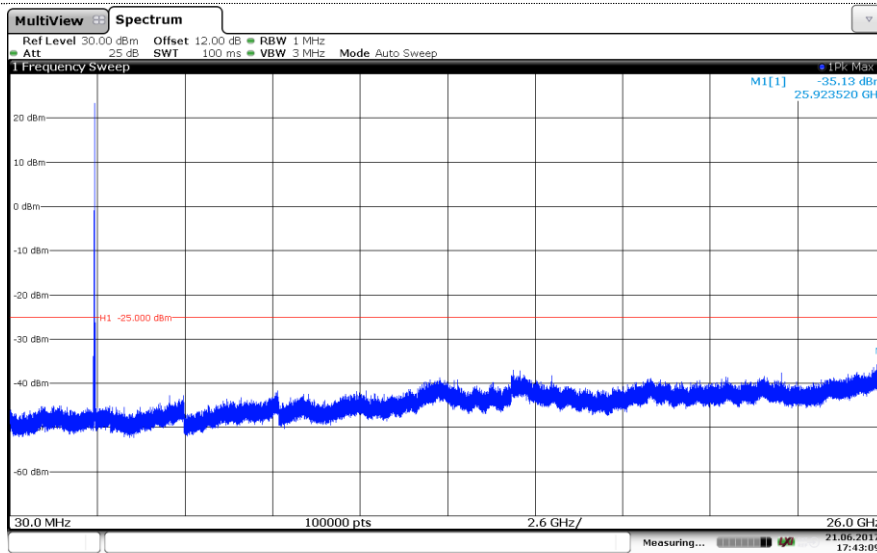

Channel Low