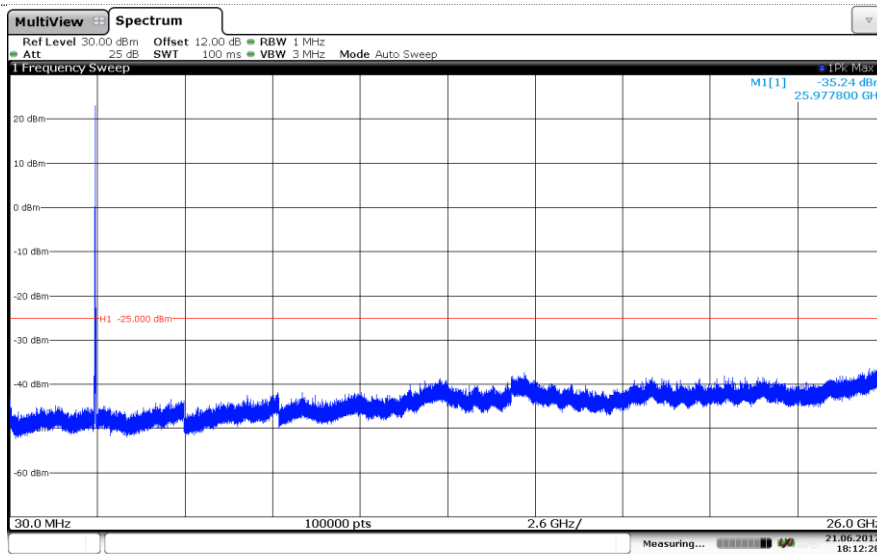

Channel Mid