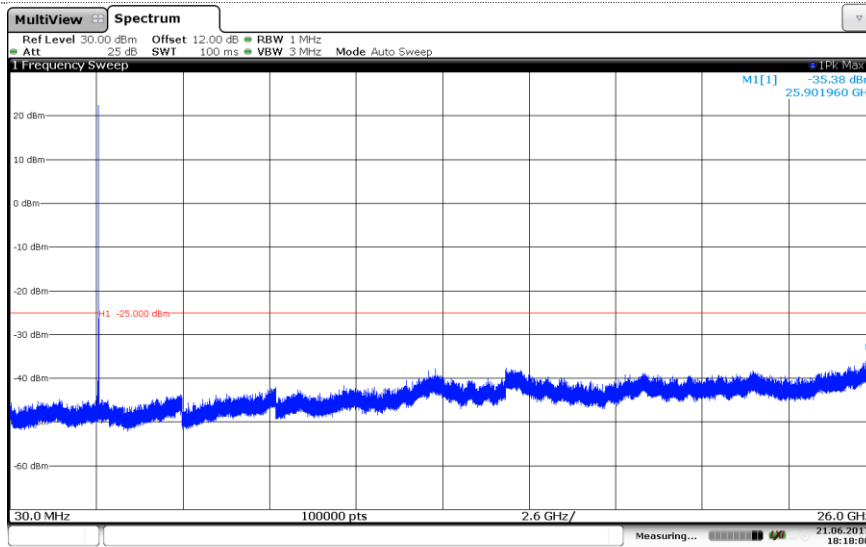

Channel Mid