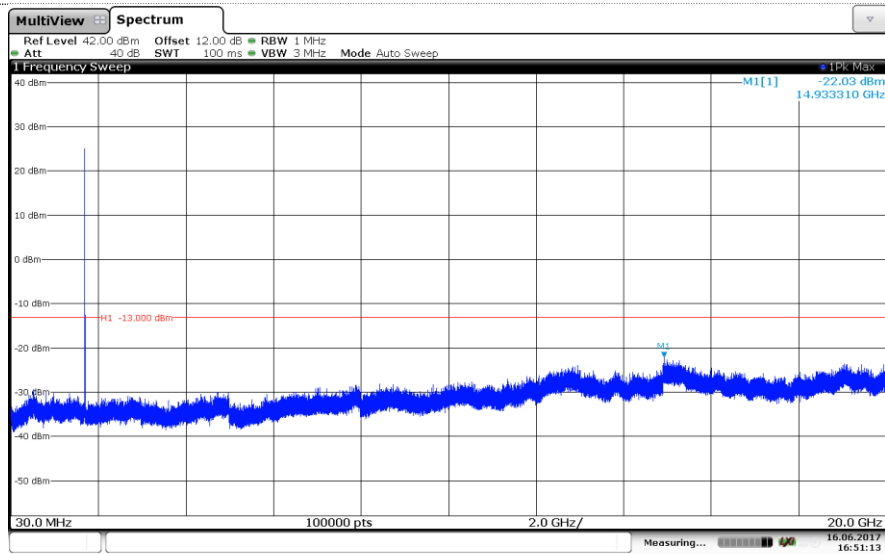

LTE Band 4-5MHz QPSK