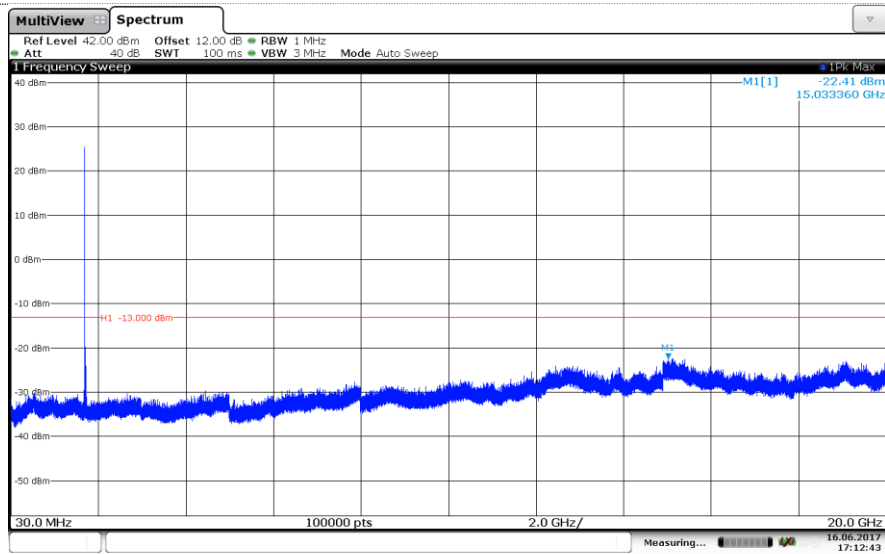

LTE Band 4-20MHz 16QAM