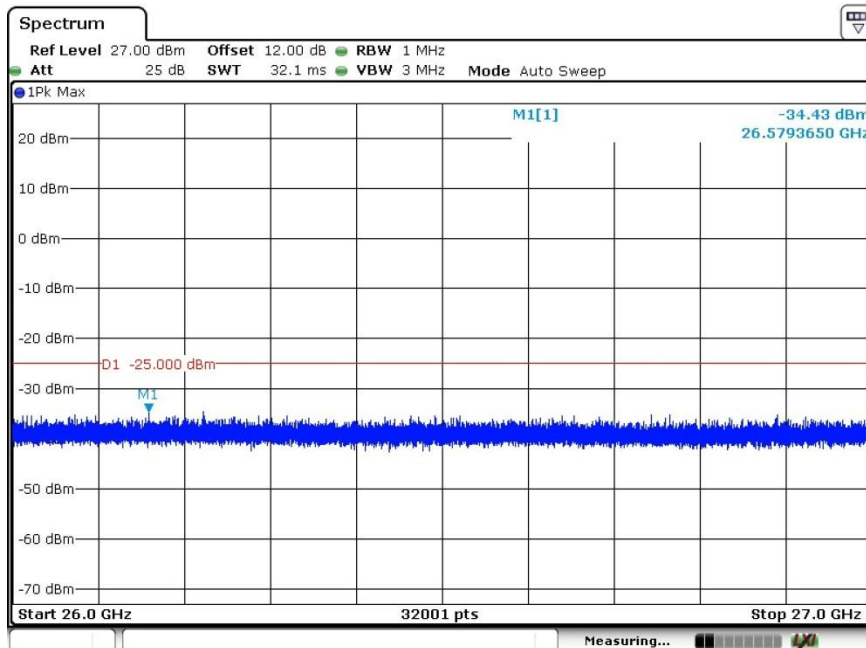

Channel Mid