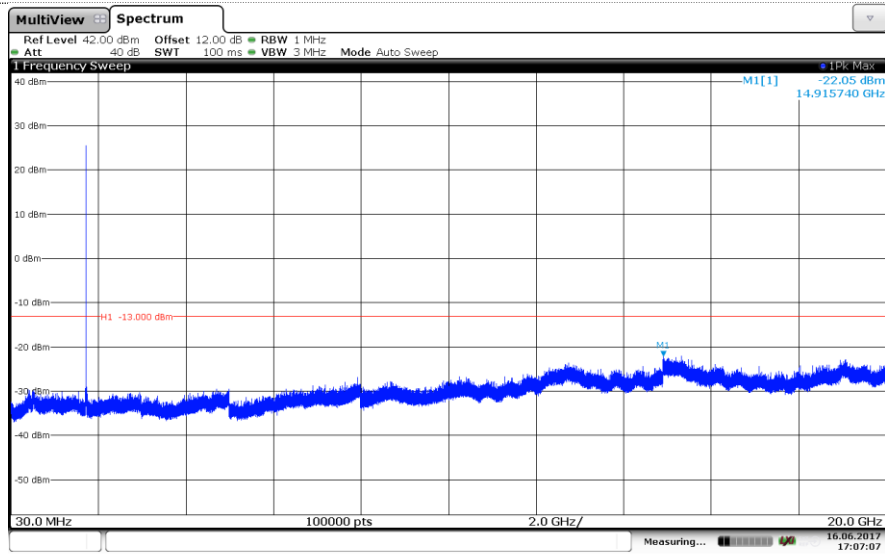

Channel Mid