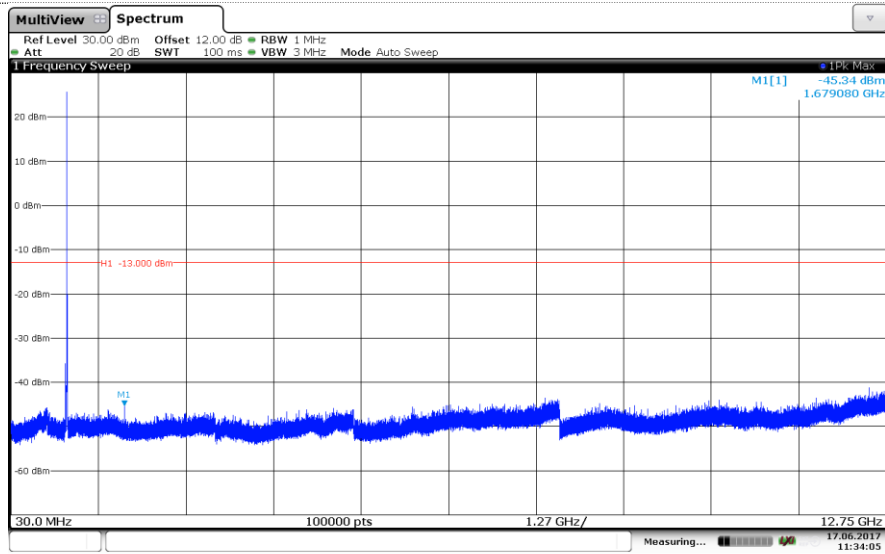

Channel Mid