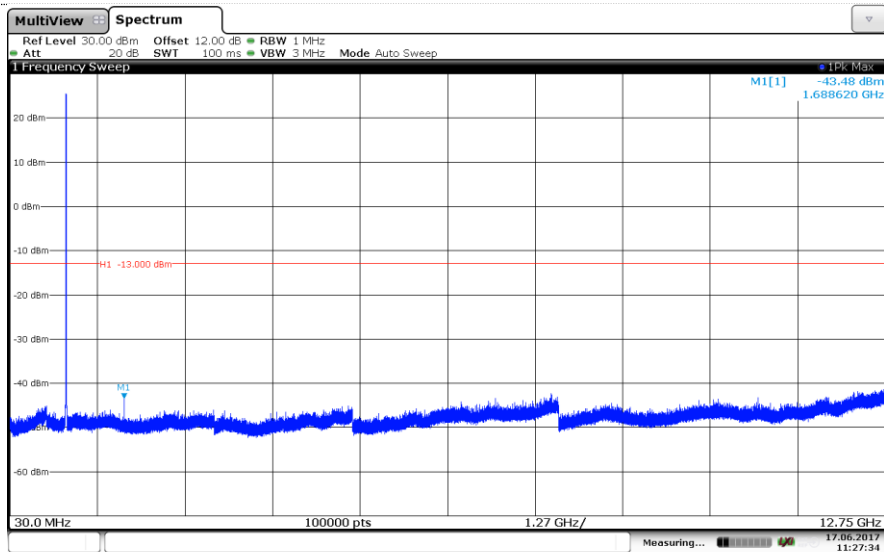

Channel Mid