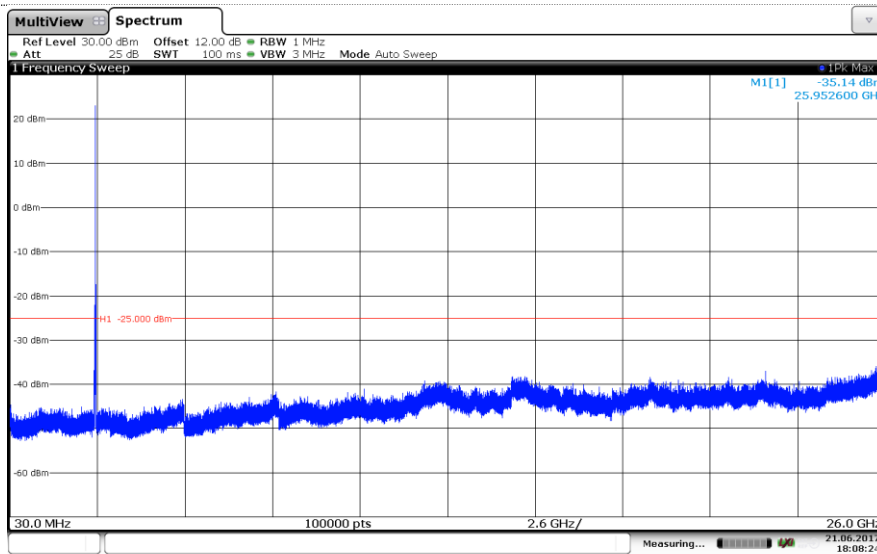

Channel Mid