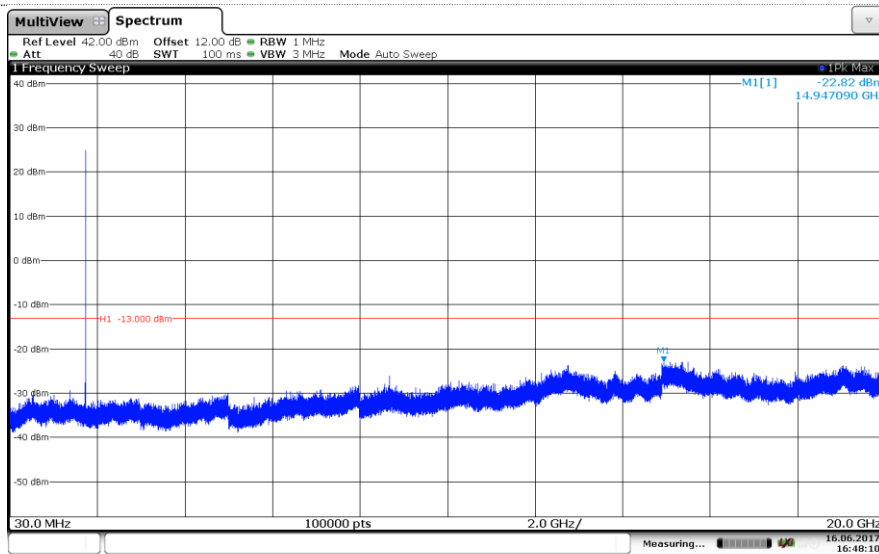

Channel Mid