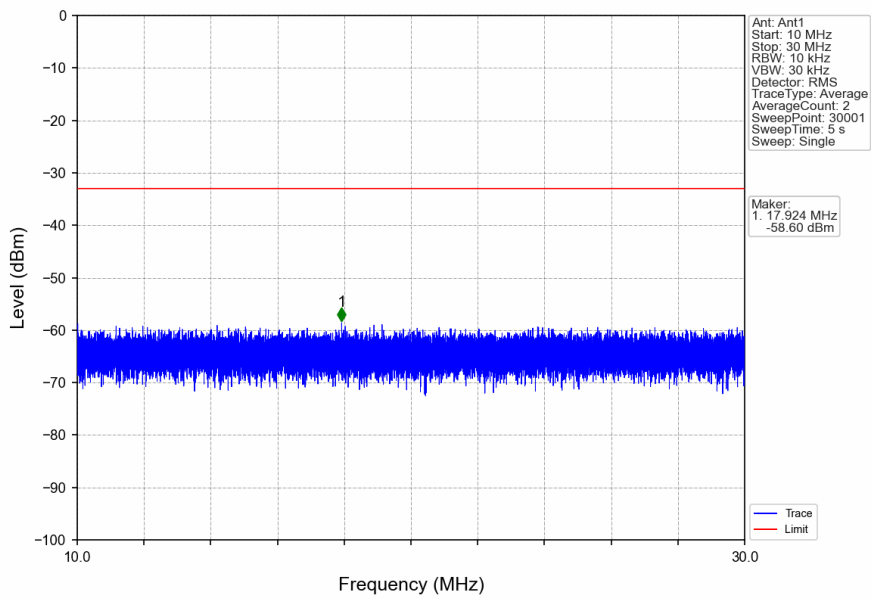

n71_15kHz_SISO_NTNV_20MHz_CP-OFDM QPSK_688MHz_Edge_1RB_Right

n71_15kHz_SISO_NTNV_20MHz_CP-OFDM QPSK_688MHz_Edge_1RB_Right

n71_15kHz_SISO_NTNV_20MHz_CP-OFDM QPSK_688MHz_Edge_1RB_Right

n71_15kHz_SISO_NTNV_20MHz_CP-OFDM QPSK_688MHz_Edge_1RB_Right