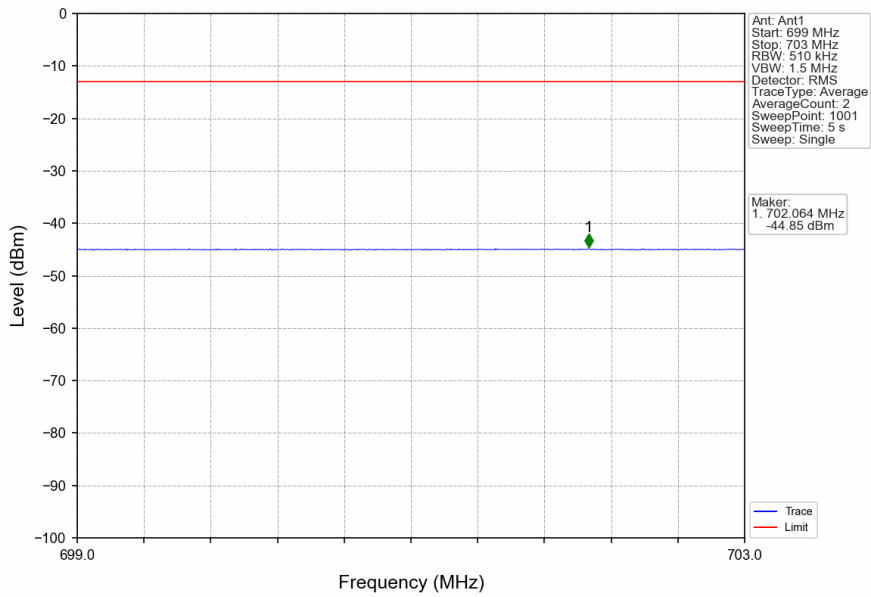

n71_15kHz_SISO_NTNV_20MHz_CP-OFDM QPSK_673MHz_Inner_1RB_Left

n71_15kHz_SISO_NTNV_20MHz_CP-OFDM QPSK_673MHz_Inner_1RB_Left

n71_15kHz_SISO_NTNV_20MHz_CP-OFDM QPSK_680.5MHz_Edge_1RB_Left

n71_15kHz_SISO_NTNV_20MHz_CP-OFDM QPSK_680.5MHz_Edge_1RB_Left