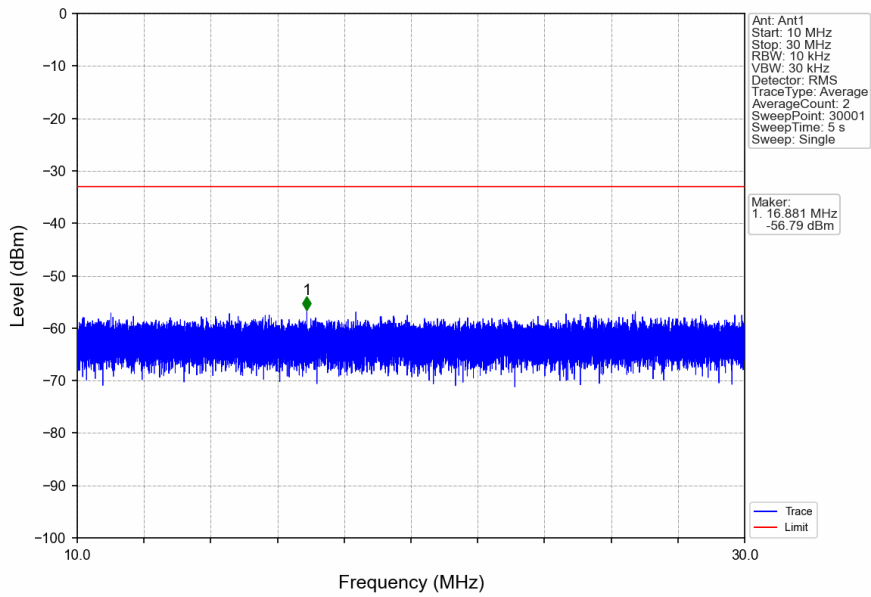

n71_15kHz_SISO_NTNV_20MHz_CP-OFDM QPSK_688MHz_Outer_Full