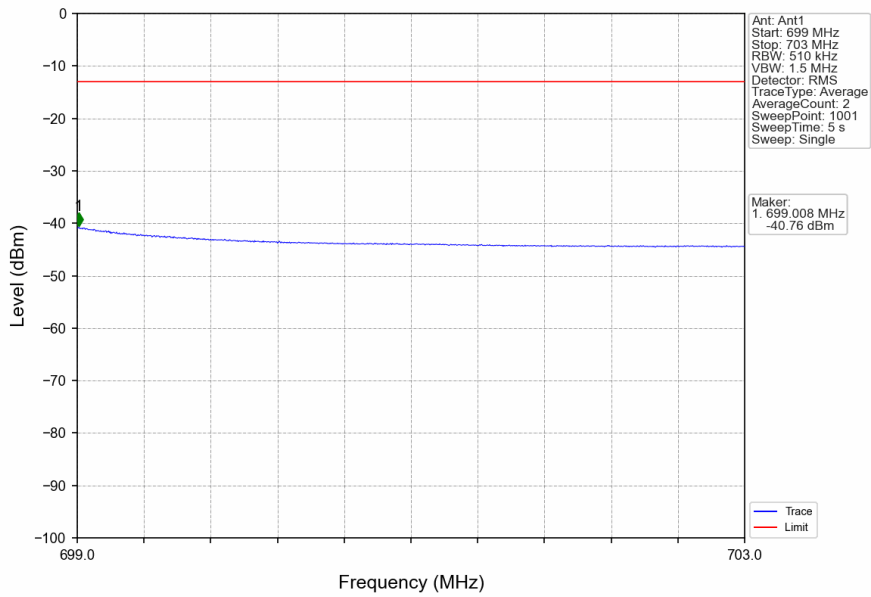

n71_15kHz_SISO_NTNV_20MHz_CP-OFDM QPSK_688MHz_Inner_1RB_Right