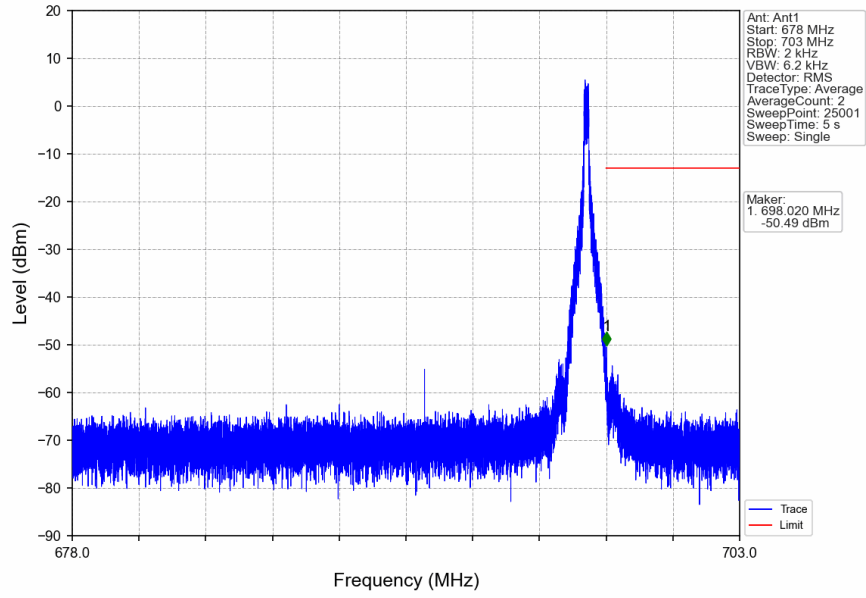

n71_15kHz_SISO_NTNV_20MHz_CP-OFDM QPSK_688MHz_Inner_1RB_Right