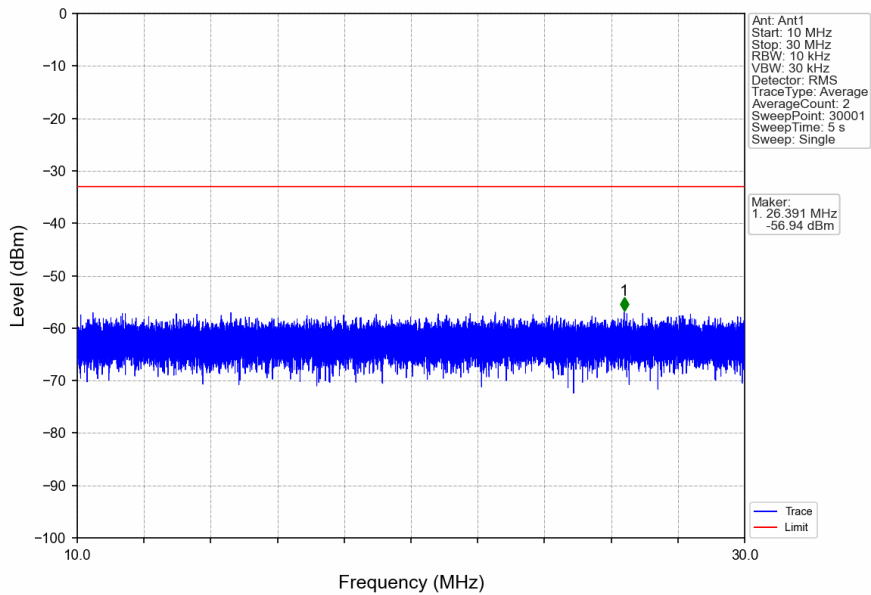

n71_15kHz_SISO_NTNV_20MHz_CP-OFDM QPSK_673MHz_Outer_Full

n71_15kHz_SISO_NTNV_20MHz_CP-OFDM QPSK_673MHz_Outer_Full

n71_15kHz_SISO_NTNV_20MHz_CP-OFDM QPSK_673MHz_Outer_Full

n71_15kHz_SISO_NTNV_20MHz_CP-OFDM QPSK_673MHz_Outer_Full