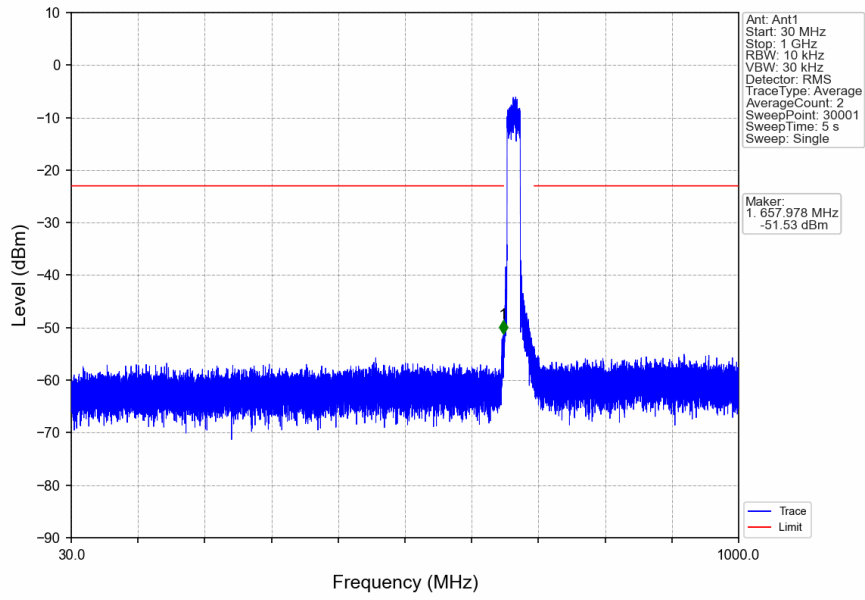

n71_15kHz_SISO_NTNV_20MHz_CP-OFDM QPSK_673MHz_Outer_Full

n71_15kHz_SISO_NTNV_20MHz_CP-OFDM QPSK_673MHz_Outer_Full

n71_15kHz_SISO_NTNV_20MHz_CP-OFDM QPSK_673MHz_Outer_Full

n71_15kHz_SISO_NTNV_20MHz_CP-OFDM QPSK_673MHz_Outer_Full