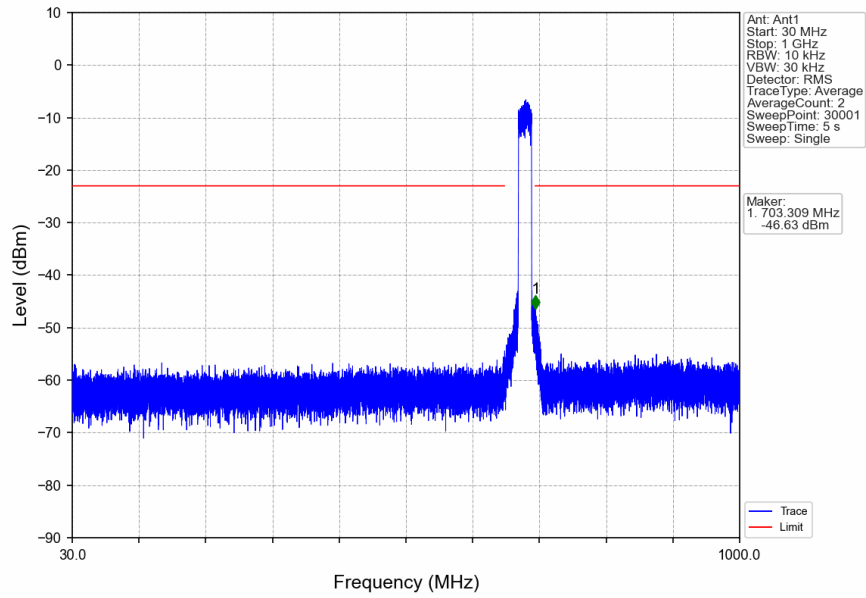

n71_15kHz_SISO_NTNV_20MHz_CP-OFDM QPSK_688MHz_Outer_Full