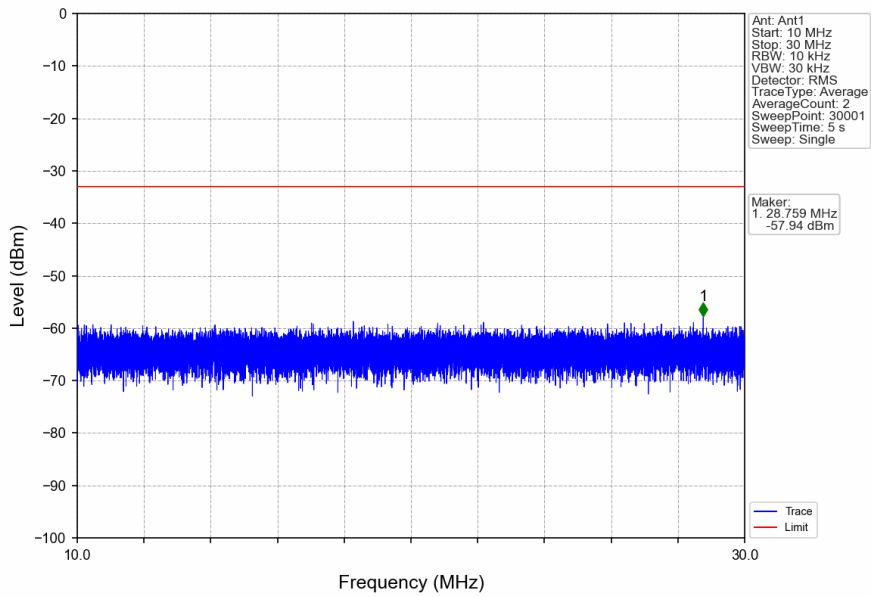

n71_15kHz_SISO_NTNV_20MHz_CP-OFDM QPSK_673MHz_Inner_1RB_Left

n71_15kHz_SISO_NTNV_20MHz_CP-OFDM QPSK_673MHz_Inner_1RB_Left

n71_15kHz_SISO_NTNV_20MHz_CP-OFDM QPSK_680.5MHz_Edge_1RB_Left

n71_15kHz_SISO_NTNV_20MHz_CP-OFDM QPSK_680.5MHz_Edge_1RB_Left

n71_15kHz_SISO_NTNV_20MHz_CP-OFDM QPSK_680.5MHz_Edge_1RB_Left

n71_15kHz_SISO_NTNV_20MHz_CP-OFDM QPSK_680.5MHz_Edge_1RB_Left

n71_15kHz_SISO_NTNV_20MHz_CP-OFDM QPSK_680.5MHz_Edge_1RB_Left

n71_15kHz_SISO_NTNV_20MHz_CP-OFDM QPSK_680.5MHz_Edge_1RB_Left