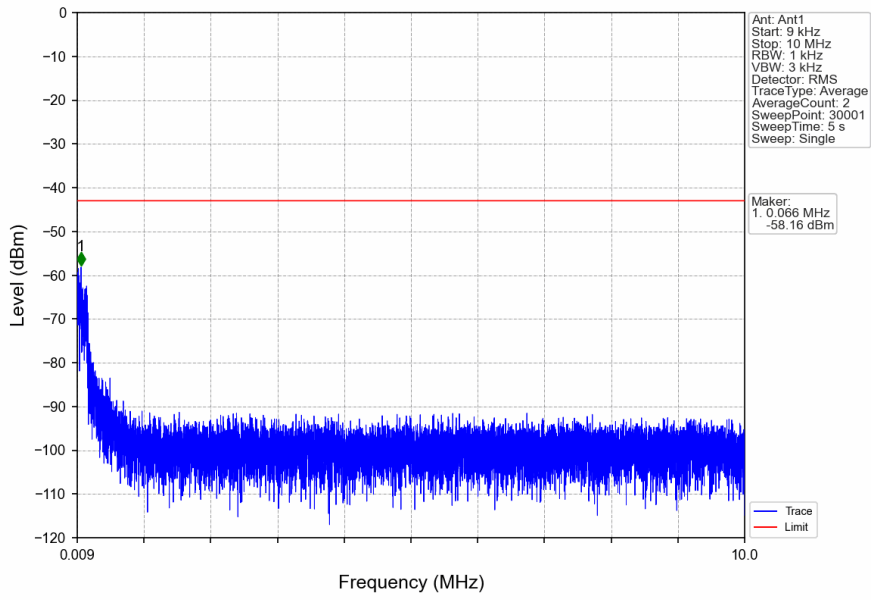

n71_15kHz_SISO_NTNV_20MHz_CP-OFDM QPSK_688MHz_Inner_1RB_Right