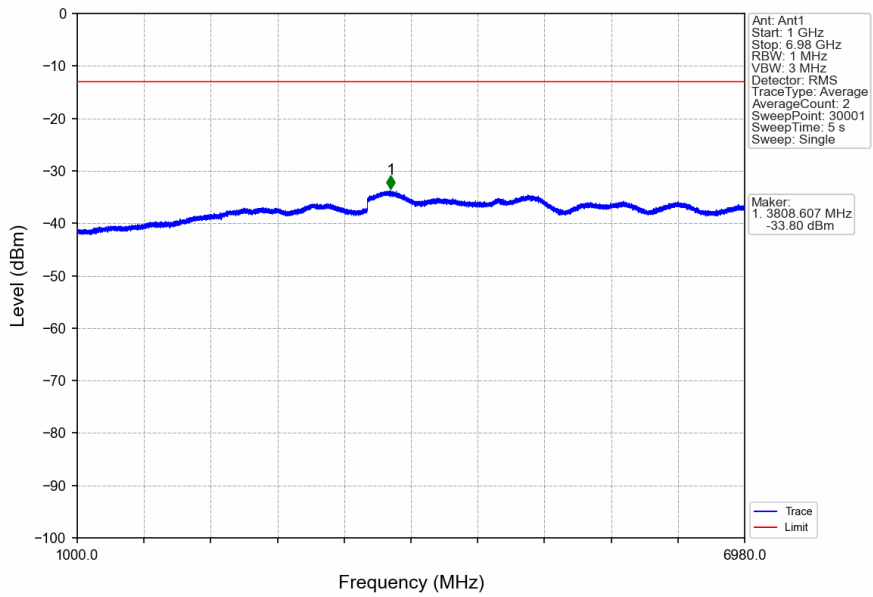

n71_15kHz_SISO_NTNV_20MHz_CP-OFDM QPSK_680.5MHz_Edge_1RB_Left

n71_15kHz_SISO_NTNV_20MHz_CP-OFDM QPSK_673MHz_Inner_1RB_Left