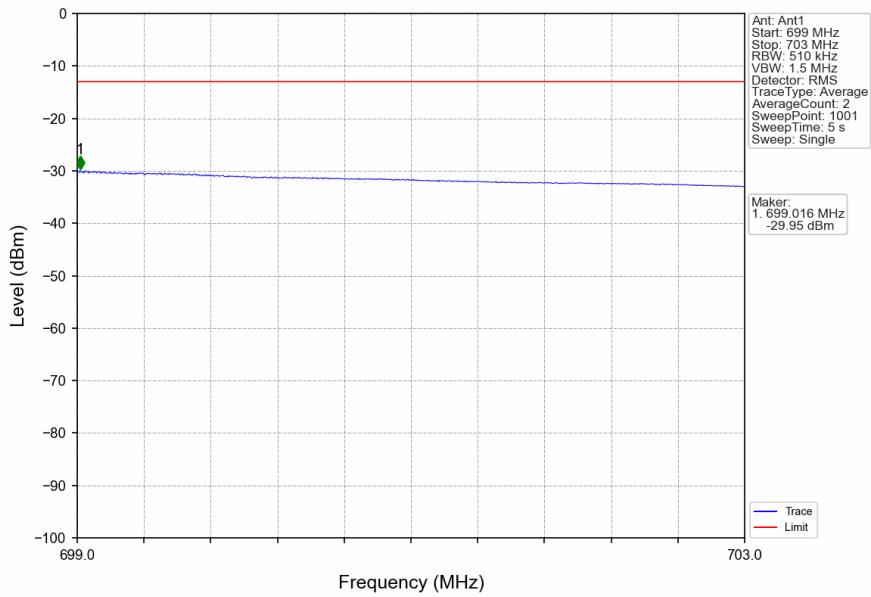

n71_15kHz_SISO_NTNV_20MHz_CP-OFDM QPSK_688MHz_Edge_1RB_Right

n71_15kHz_SISO_NTNV_20MHz_CP-OFDM QPSK_688MHz_Edge_1RB_Right

n71_15kHz_SISO_NTNV_20MHz_CP-OFDM QPSK_688MHz_Outer_Full

n71_15kHz_SISO_NTNV_20MHz_CP-OFDM QPSK_688MHz_Outer_Full