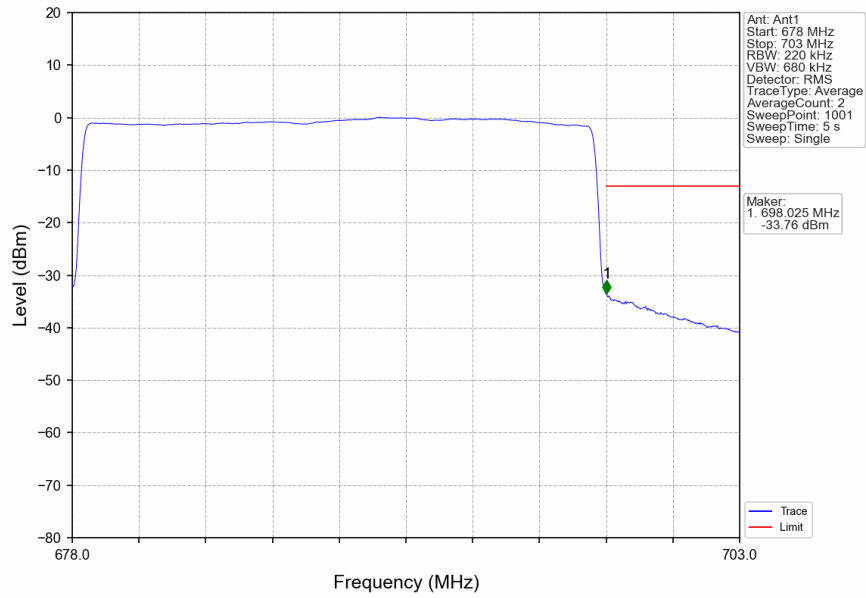

n71_15kHz_SISO_NTNV_20MHz_CP-OFDM QPSK_688MHz_Outer_Full