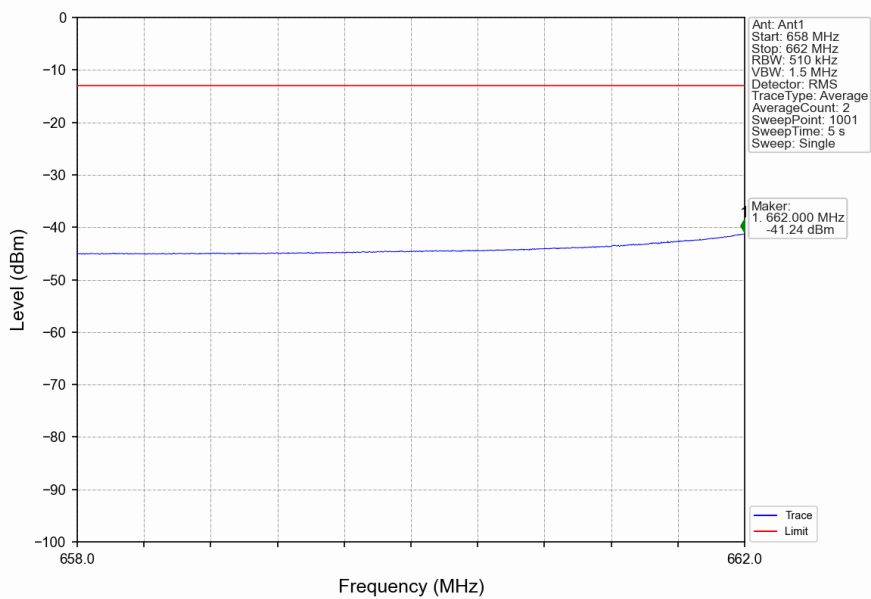

n71_15kHz_SISO_NTNV_20MHz_CP-OFDM QPSK_673MHz_Inner_1RB_Left