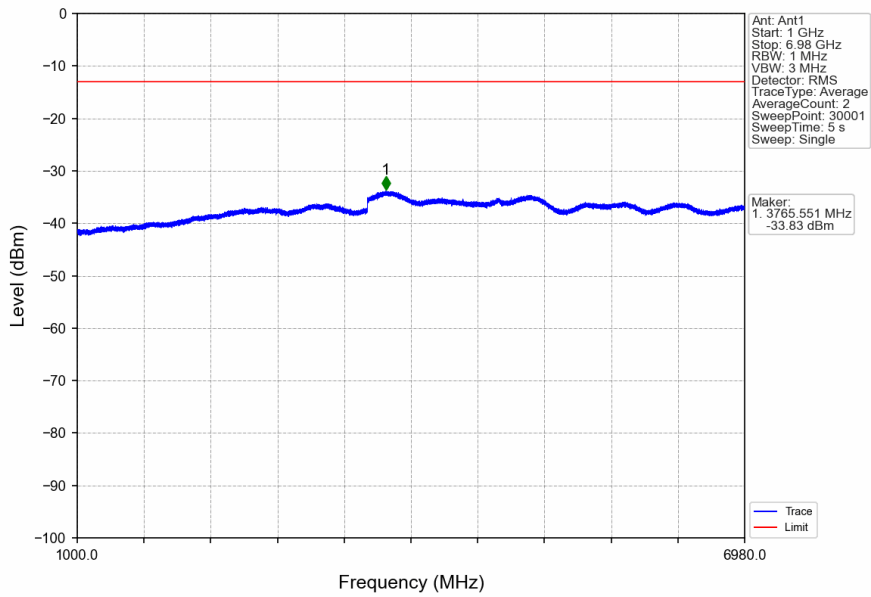

n71_15kHz_SISO_NTNV_20MHz_CP-OFDM QPSK_688MHz_Outer_Full

n71_15kHz_SISO_NTNV_20MHz_CP-OFDM QPSK_688MHz_Outer_Full

n71_15kHz_SISO_NTNV_20MHz_CP-OFDM QPSK_688MHz_Outer_Full

n71_15kHz_SISO_NTNV_20MHz_CP-OFDM QPSK_688MHz_Outer_Full