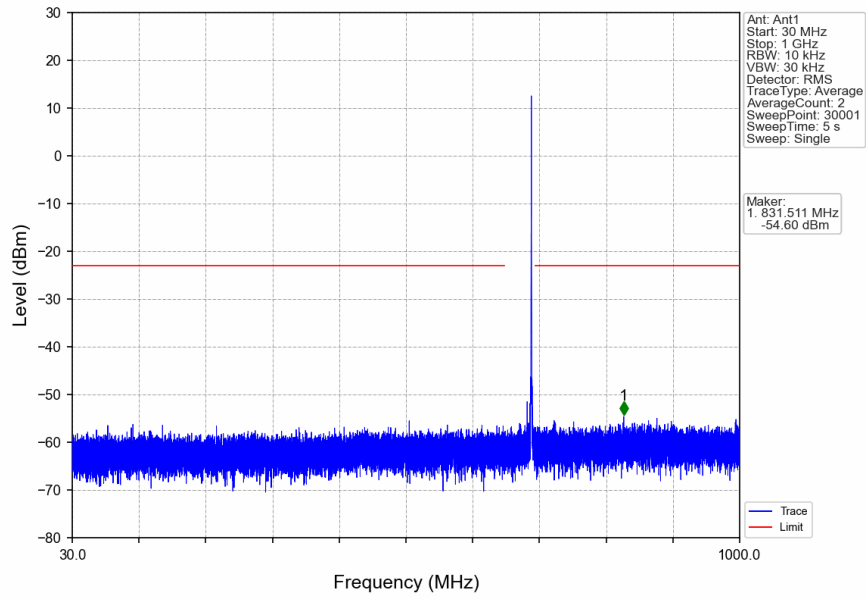

n71_15kHz_SISO_NTNV_20MHz_CP-OFDM QPSK_688MHz_Inner_1RB_Right