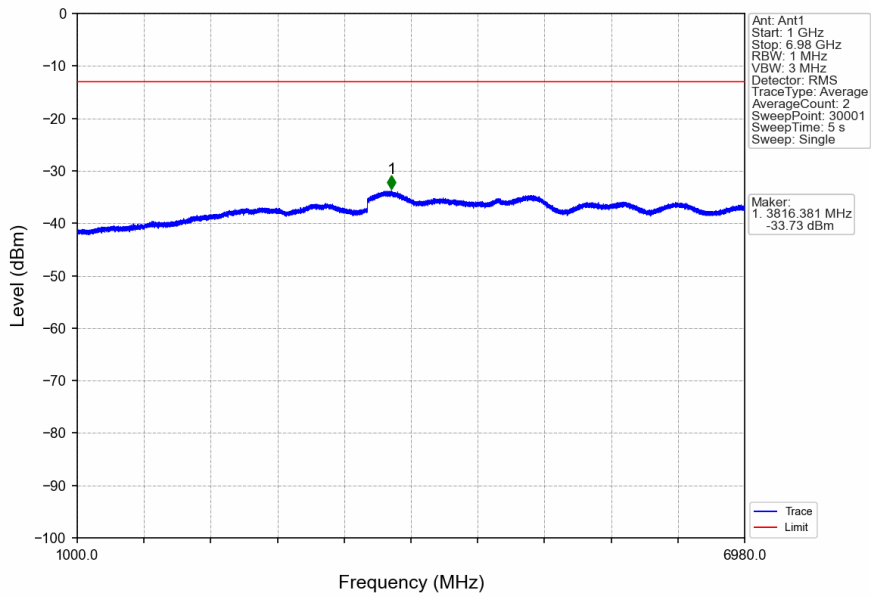

n71_15kHz_SISO_NTNV_20MHz_CP-OFDM QPSK_673MHz_Outer_Full

n71_15kHz_SISO_NTNV_20MHz_CP-OFDM QPSK_673MHz_Outer_Full

n71_15kHz_SISO_NTNV_20MHz_CP-OFDM QPSK_673MHz_Outer_Full

n71_15kHz_SISO_NTNV_20MHz_CP-OFDM QPSK_673MHz_Outer_Full