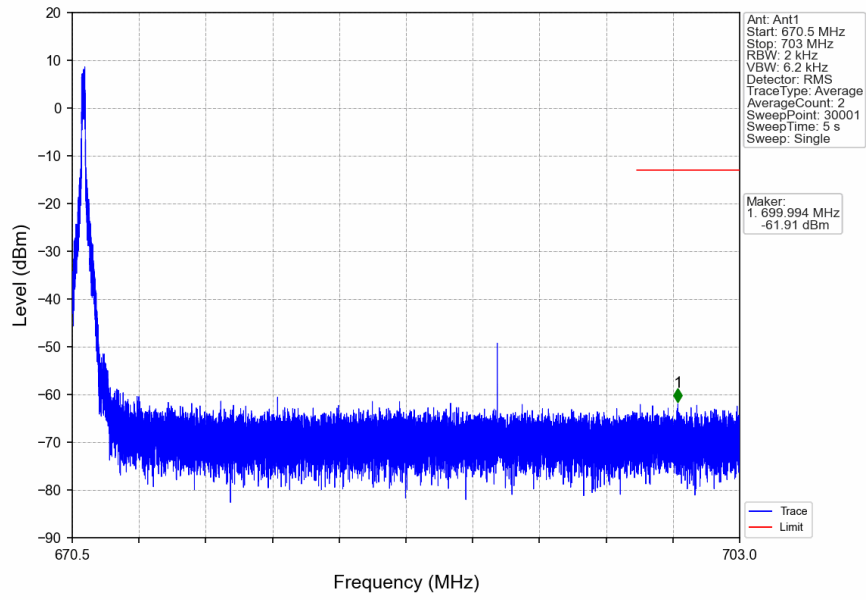

n71_15kHz_SISO_NTNV_20MHz_CP-OFDM QPSK_680.5MHz_Edge_1RB_Left

n71_15kHz_SISO_NTNV_20MHz_CP-OFDM QPSK_680.5MHz_Edge_1RB_Left