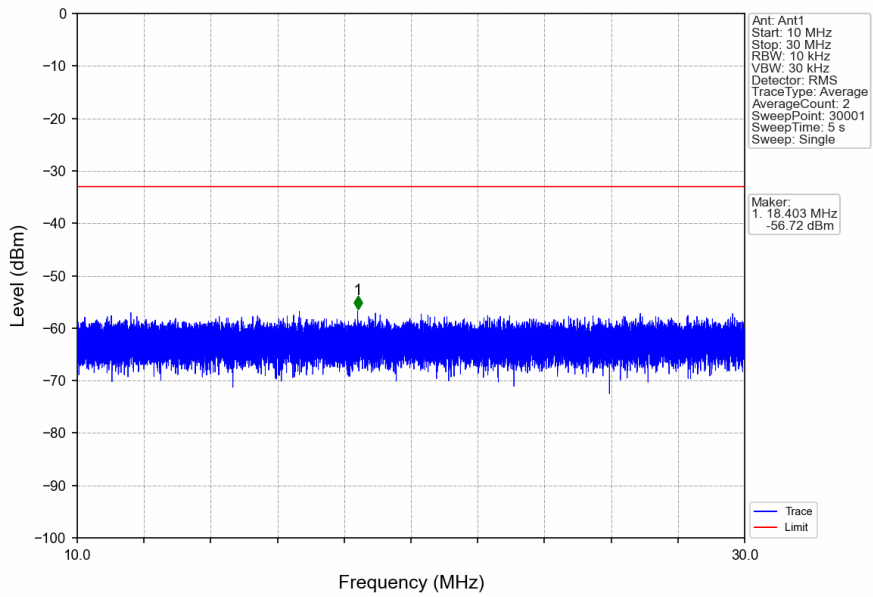

n71_15kHz_SISO_NTNV_20MHz_CP-OFDM QPSK_673MHz_Inner_1RB_Left

n71_15kHz_SISO_NTNV_20MHz_CP-OFDM QPSK_673MHz_Inner_1RB_Left

n71_15kHz_SISO_NTNV_20MHz_CP-OFDM QPSK_673MHz_Inner_1RB_Left

n71_15kHz_SISO_NTNV_20MHz_CP-OFDM QPSK_673MHz_Inner_1RB_Left