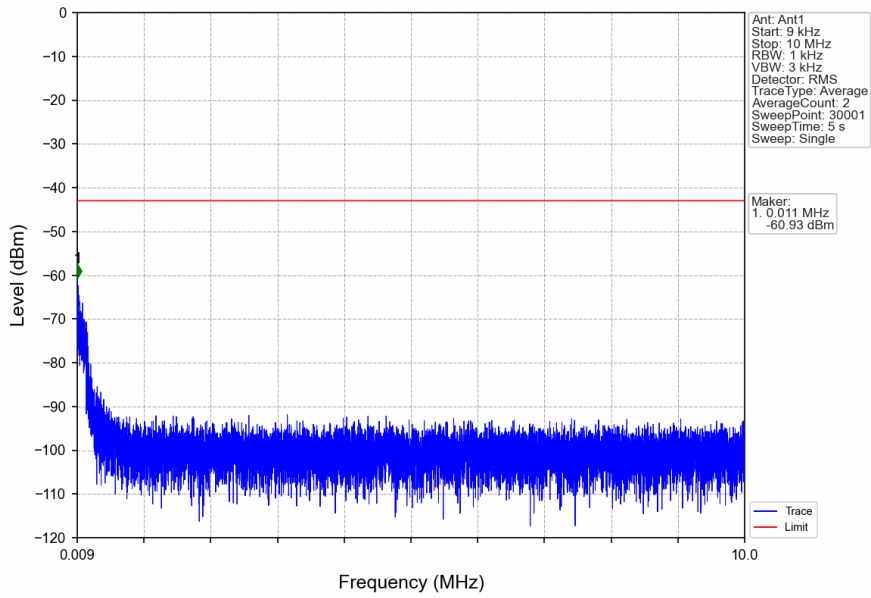

n71_15kHz_SISO_NTNV_20MHz_CP-OFDM QPSK_673MHz_Inner_1RB_Left

n71_15kHz_SISO_NTNV_20MHz_CP-OFDM QPSK_673MHz_Inner_1RB_Left

n71_15kHz_SISO_NTNV_20MHz_CP-OFDM QPSK_680.5MHz_Edge_1RB_Left

n71_15kHz_SISO_NTNV_20MHz_CP-OFDM QPSK_680.5MHz_Edge_1RB_Left

n71_15kHz_SISO_NTNV_20MHz_CP-OFDM QPSK_680.5MHz_Edge_1RB_Left

n71_15kHz_SISO_NTNV_20MHz_CP-OFDM QPSK_680.5MHz_Edge_1RB_Left

n71_15kHz_SISO_NTNV_20MHz_CP-OFDM QPSK_680.5MHz_Edge_1RB_Left

n71_15kHz_SISO_NTNV_20MHz_CP-OFDM QPSK_680.5MHz_Edge_1RB_Left