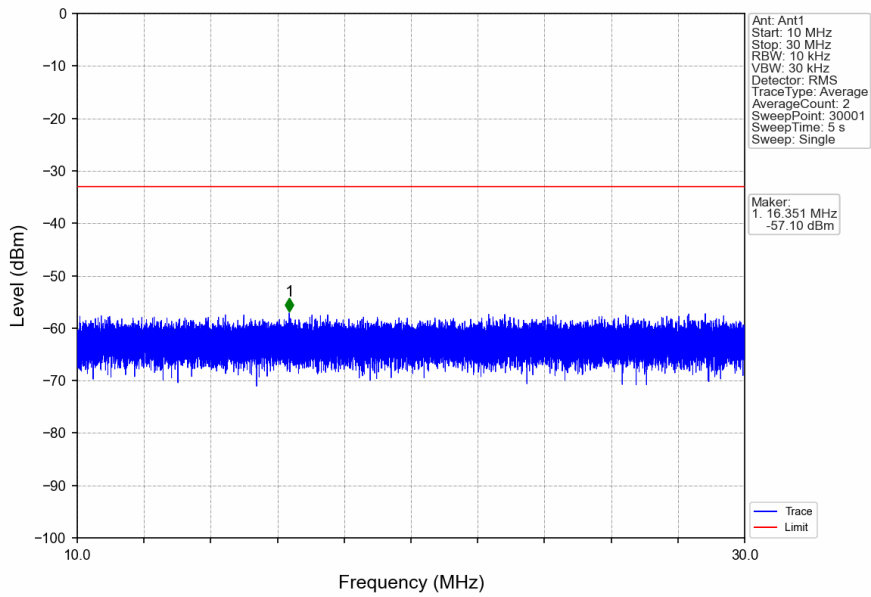

n71_15kHz_SISO_NTNV_20MHz_CP-OFDM QPSK_688MHz_Inner_1RB_Right

n71_15kHz_SISO_NTNV_20MHz_CP-OFDM QPSK_688MHz_Inner_1RB_Right

n71_15kHz_SISO_NTNV_20MHz_CP-OFDM QPSK_688MHz_Inner_1RB_Right

n71_15kHz_SISO_NTNV_20MHz_CP-OFDM QPSK_688MHz_Inner_1RB_Right