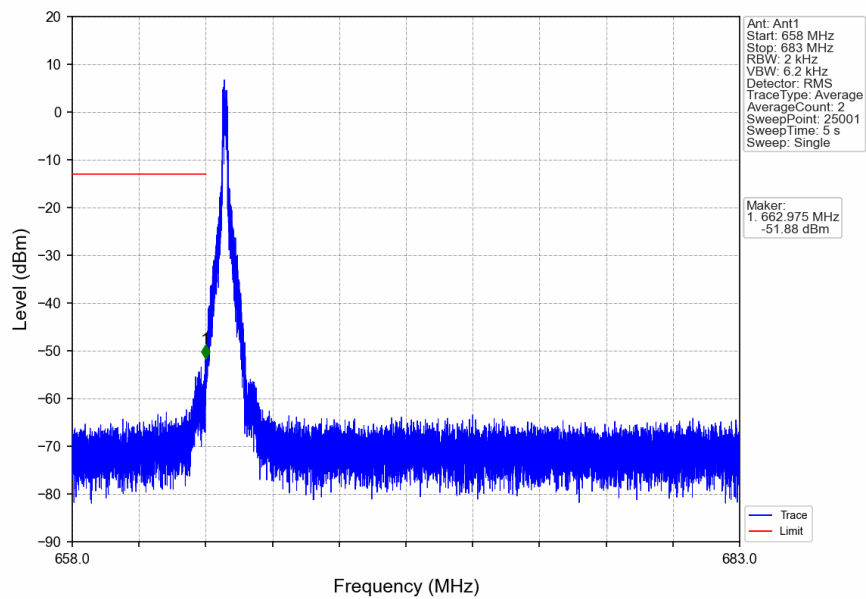

n71_15kHz_SISO_NTNV_20MHz_CP-OFDM QPSK_673MHz_Inner_1RB_Left