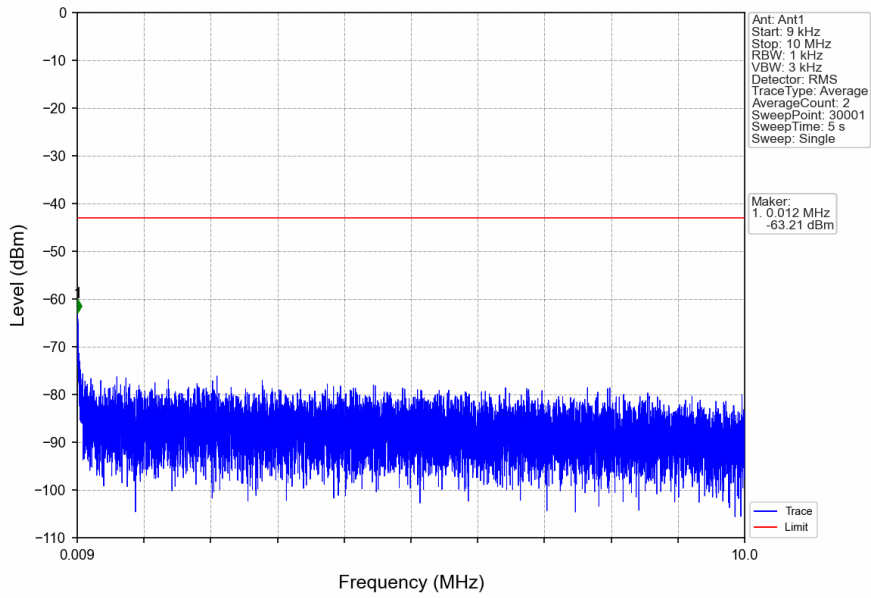

n71_15kHz_SISO_NTNV_20MHz_CP-OFDM QPSK_673MHz_Outer_Full

n71_15kHz_SISO_NTNV_20MHz_CP-OFDM QPSK_673MHz_Outer_Full

n71_15kHz_SISO_NTNV_20MHz_CP-OFDM QPSK_673MHz_Outer_Full

n71_15kHz_SISO_NTNV_20MHz_CP-OFDM QPSK_673MHz_Outer_Full