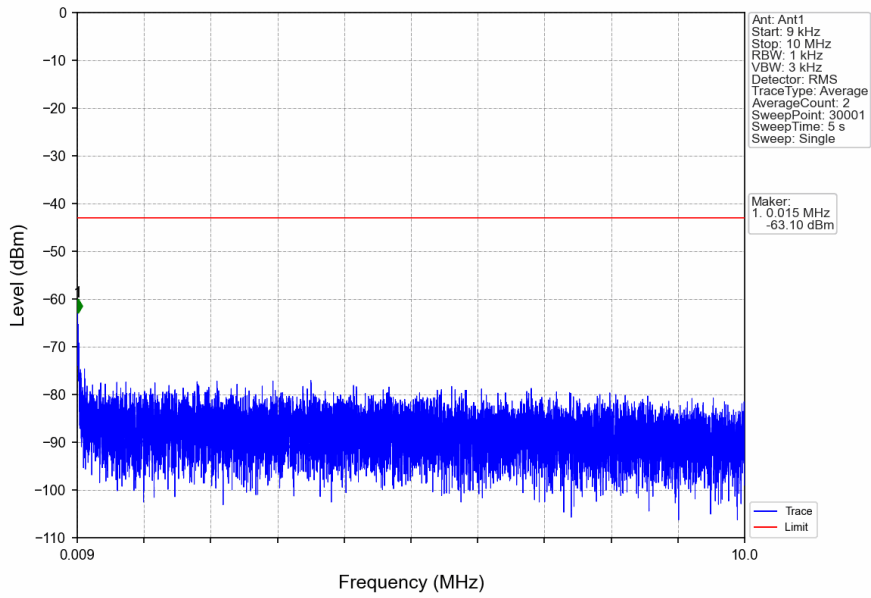

n71_15kHz_SISO_NTNV_20MHz_CP-OFDM QPSK_688MHz_Outer_Full