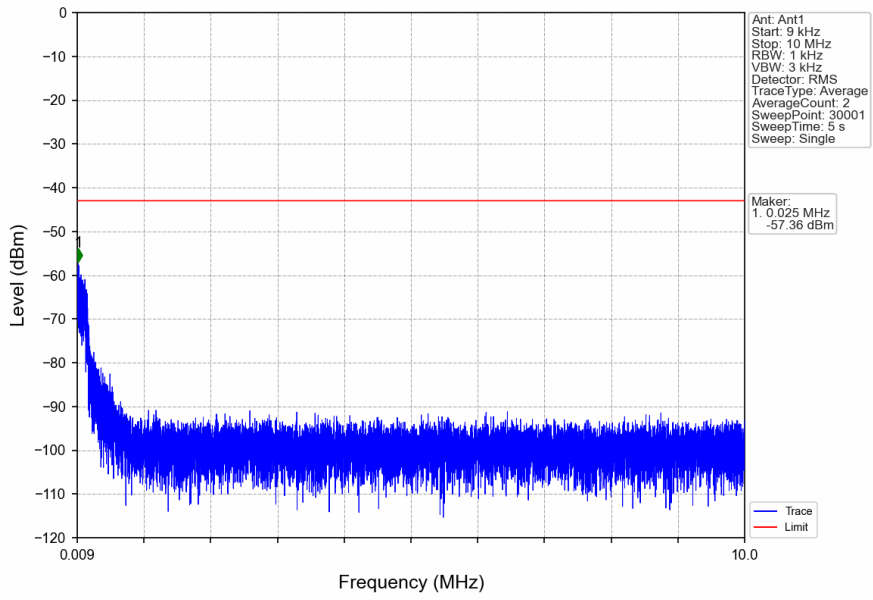

n71_15kHz_SISO_NTNV_20MHz_CP-OFDM QPSK_673MHz_Inner_1RB_Left