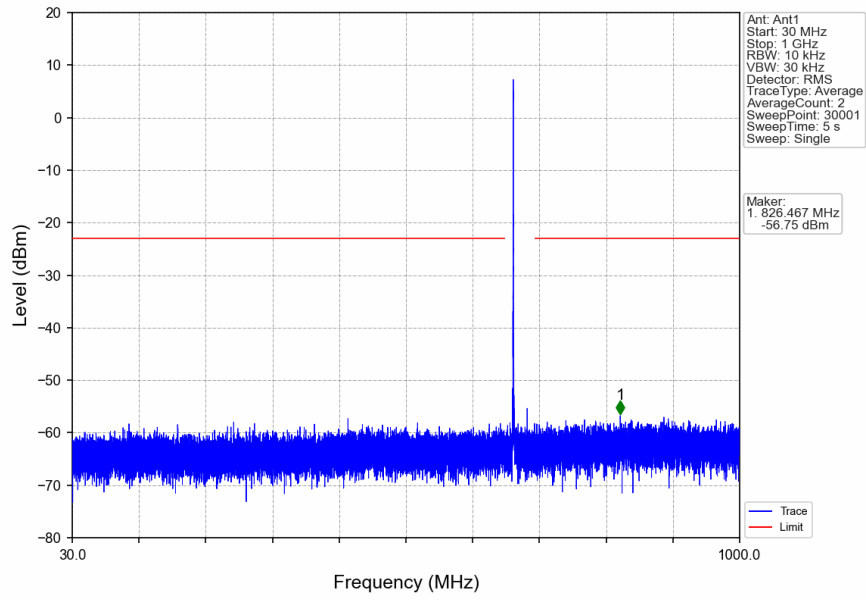

n71_15kHz_SISO_NTNV_20MHz_CP-OFDM QPSK_673MHz_Inner_1RB_Left

n71_15kHz_SISO_NTNV_20MHz_CP-OFDM QPSK_673MHz_Inner_1RB_Left

n71_15kHz_SISO_NTNV_20MHz_CP-OFDM QPSK_680.5MHz_Edge_1RB_Left

n71_15kHz_SISO_NTNV_20MHz_CP-OFDM QPSK_680.5MHz_Edge_1RB_Left

n71_15kHz_SISO_NTNV_20MHz_CP-OFDM QPSK_680.5MHz_Edge_1RB_Left

n71_15kHz_SISO_NTNV_20MHz_CP-OFDM QPSK_680.5MHz_Edge_1RB_Left

n71_15kHz_SISO_NTNV_20MHz_CP-OFDM QPSK_680.5MHz_Edge_1RB_Left

n71_15kHz_SISO_NTNV_20MHz_CP-OFDM QPSK_680.5MHz_Edge_1RB_Left