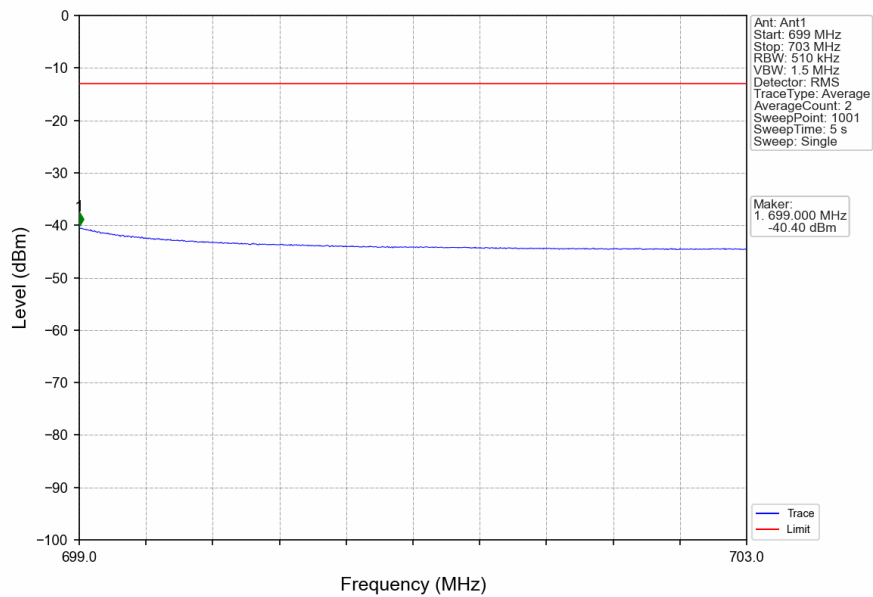

n71_15kHz_SISO_NTNV_20MHz_CP-OFDM QPSK_688MHz_Edge_1RB_Right