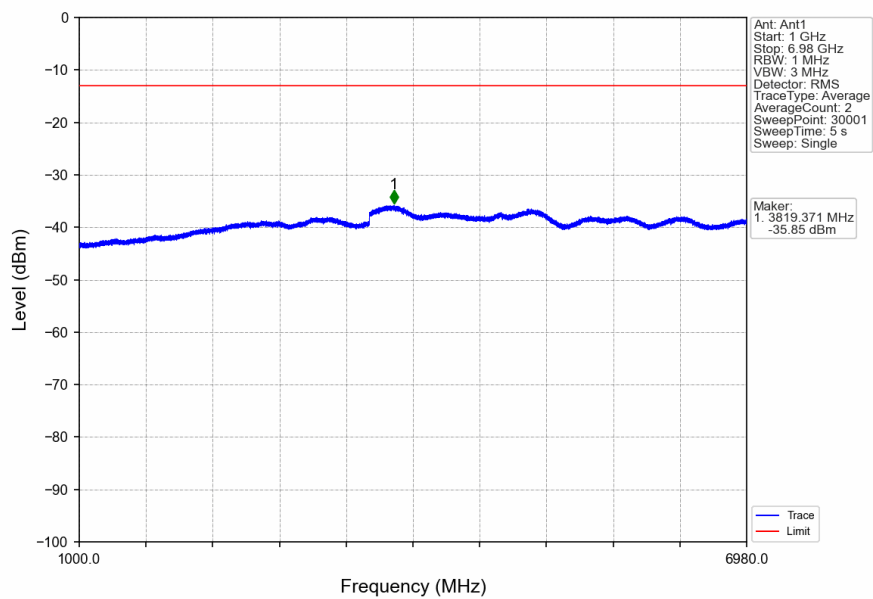

n71_15kHz_SISO_NTNV_20MHz_CP-OFDM QPSK_688MHz_Edge_1RB_Right