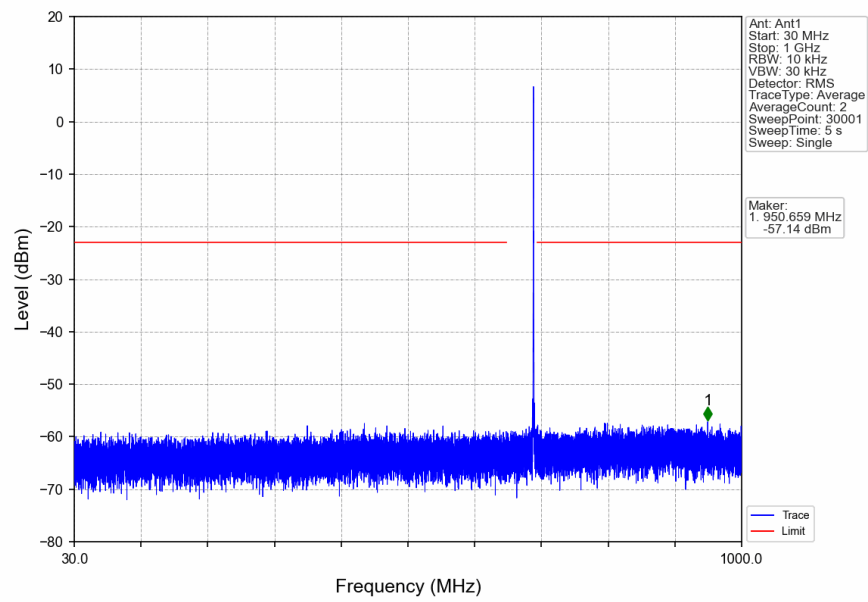

n71_15kHz_SISO_NTNV_20MHz_CP-OFDM QPSK_688MHz_Edge_1RB_Right