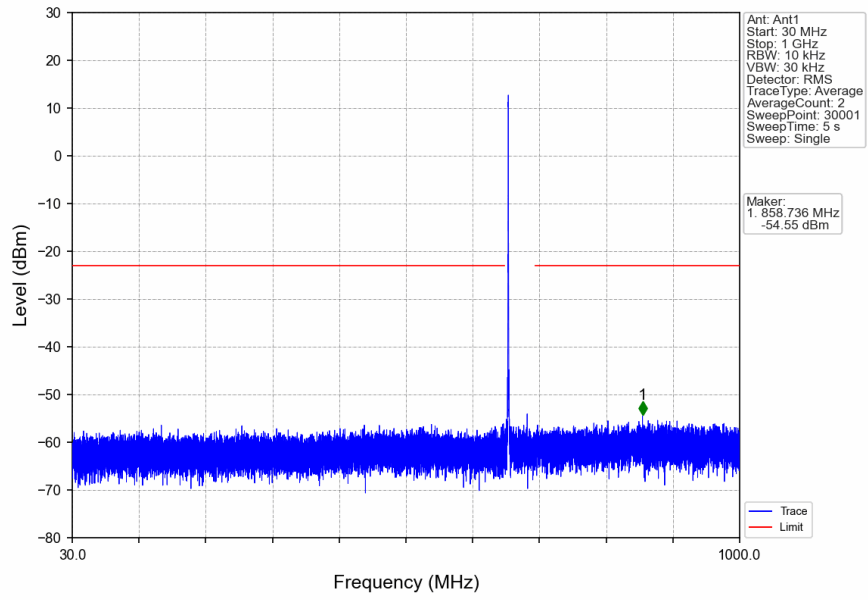

n71_15kHz_SISO_NTNV_20MHz_CP-OFDM QPSK_673MHz_Inner_1RB_Left