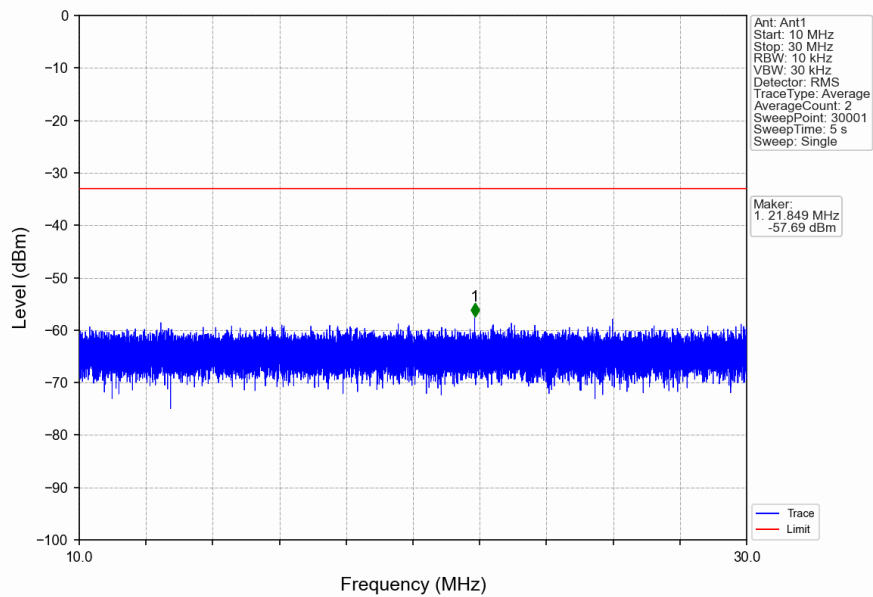

n66\_15kHz\_SISO\_NTNV\_20MHz\_CP-OFDM QPSK\_1720MHz\_Inner\_1RB\_Left

n66\_15kHz\_SISO\_NTNV\_20MHz\_CP-OFDM QPSK\_1720MHz\_Inner\_1RB\_Left

n66\_15kHz\_SISO\_NTNV\_20MHz\_CP-OFDM QPSK\_1745MHz\_Edge\_1RB\_Left

n66\_15kHz\_SISO\_NTNV\_20MHz\_CP-OFDM QPSK\_1745MHz\_Edge\_1RB\_Left

n66\_15kHz\_SISO\_NTNV\_20MHz\_CP-OFDM QPSK\_1745MHz\_Edge\_1RB\_Left

n66\_15kHz\_SISO\_NTNV\_20MHz\_CP-OFDM QPSK\_1745MHz\_Edge\_1RB\_Left