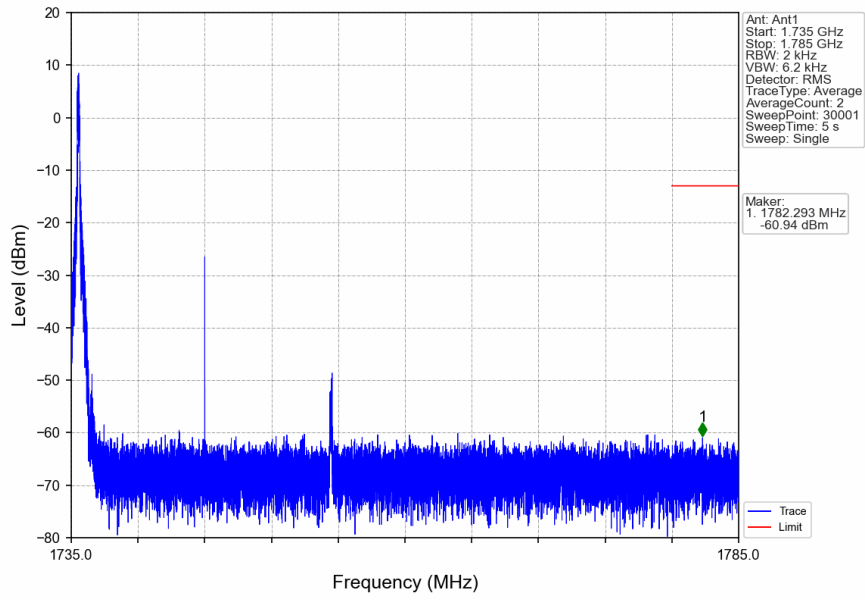

n66_15kHz_SISO_NTNV_20MHz_CP-OFDM QPSK_1745MHz_Edge_1RB_Left