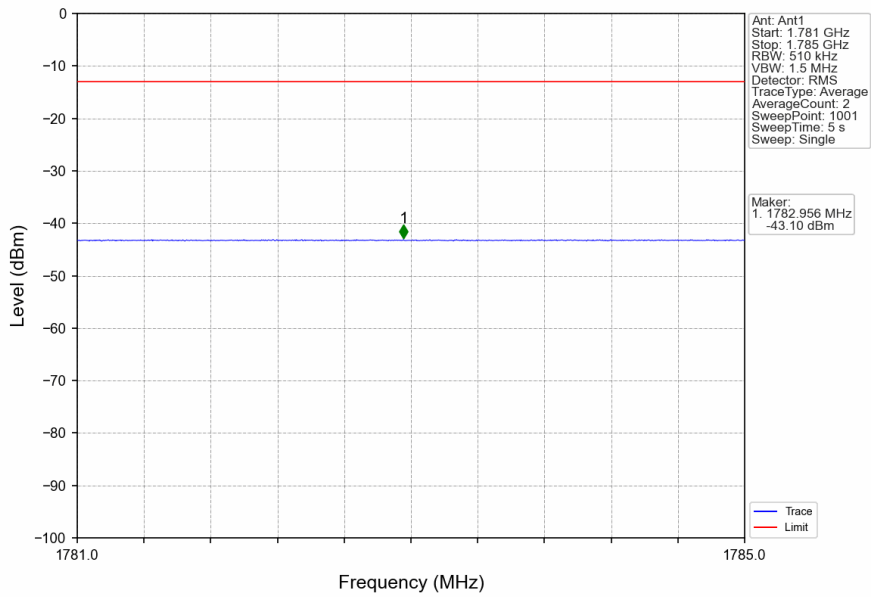

n66\_15kHz\_SISO\_NTNV\_20MHz\_CP-OFDM QPSK\_1720MHz\_Inner\_1RB\_Left

n66\_15kHz\_SISO\_NTNV\_20MHz\_CP-OFDM QPSK\_1720MHz\_Inner\_1RB\_Left

n66\_15kHz\_SISO\_NTNV\_20MHz\_CP-OFDM QPSK\_1745MHz\_Edge\_1RB\_Left

n66\_15kHz\_SISO\_NTNV\_20MHz\_CP-OFDM QPSK\_1745MHz\_Edge\_1RB\_Left

n66\_15kHz\_SISO\_NTNV\_20MHz\_CP-OFDM QPSK\_1745MHz\_Edge\_1RB\_Left

n66\_15kHz\_SISO\_NTNV\_20MHz\_CP-OFDM QPSK\_1745MHz\_Edge\_1RB\_Left