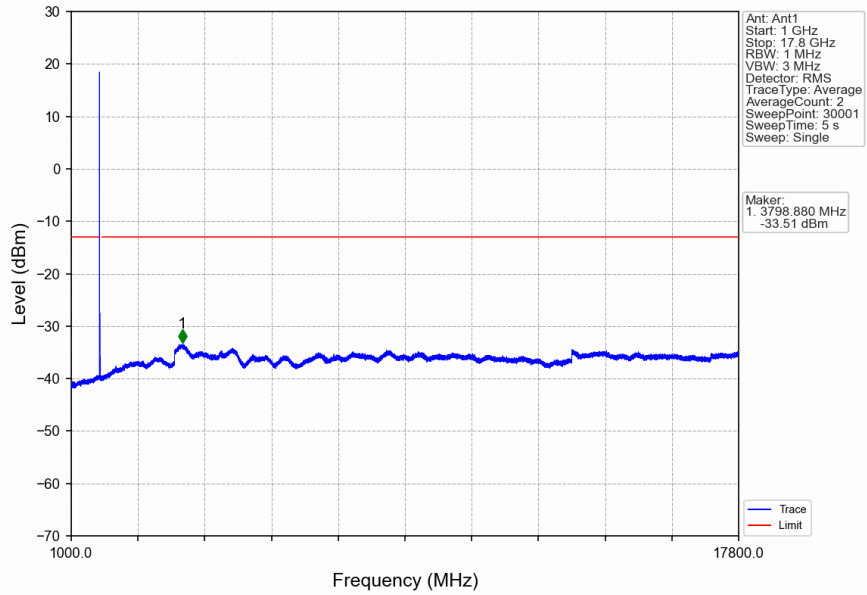

n66_15kHz_SISO_NTNV_20MHz_CP-OFDM QPSK_1720MHz_Inner_1RB_Left