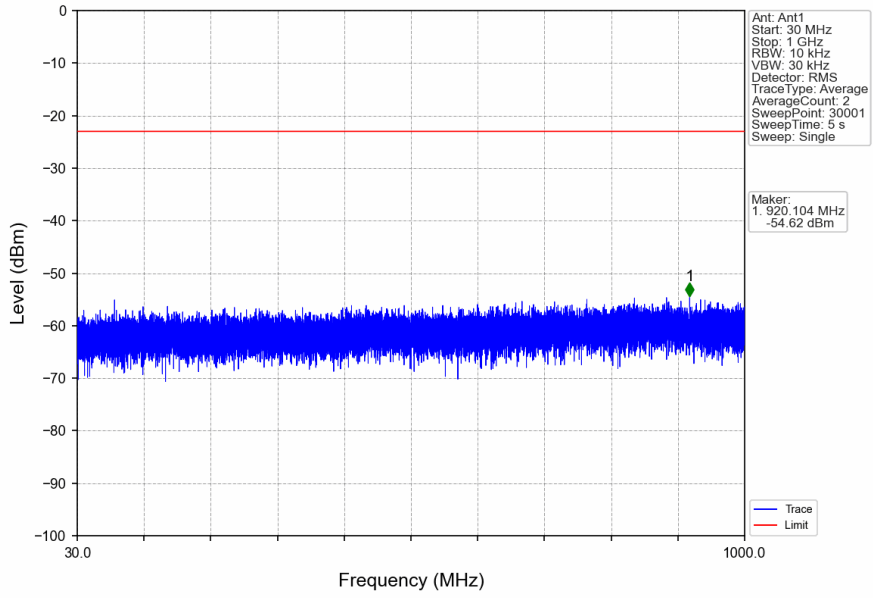

n66_15kHz_SISO_NTNV_20MHz_CP-OFDM QPSK_1720MHz_Inner_1RB_Left