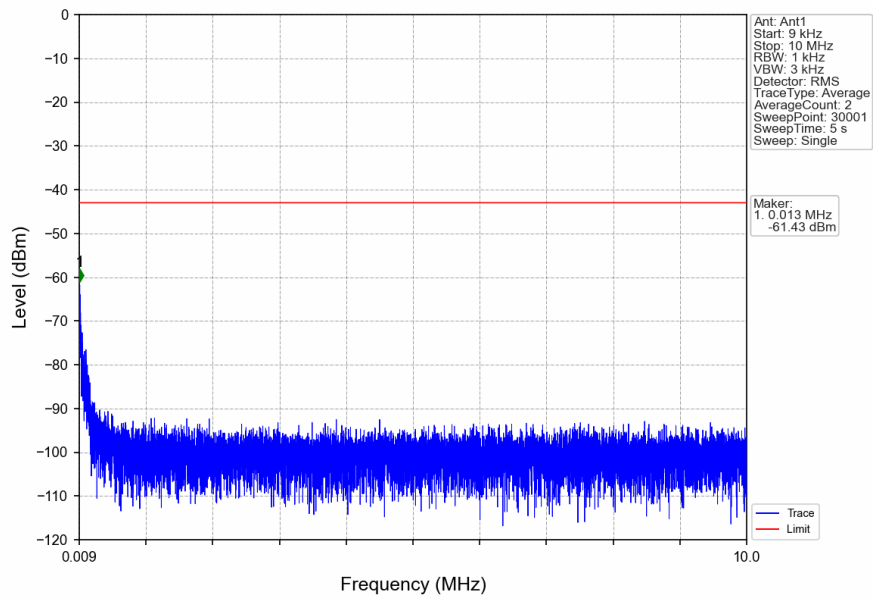

n66_15kHz_SISO_NTNV_20MHz_CP-OFDM QPSK_1745MHz_Edge_1RB_Left