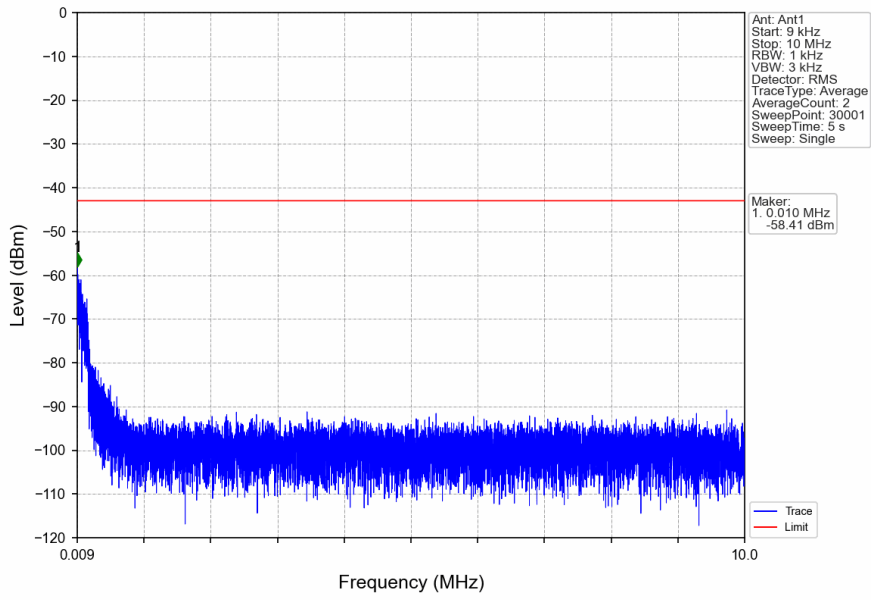

n5_15kHz_SISO_NTNV_20MHz_CP-OFDM QPSK_839MHz_Inner_1RB_Right