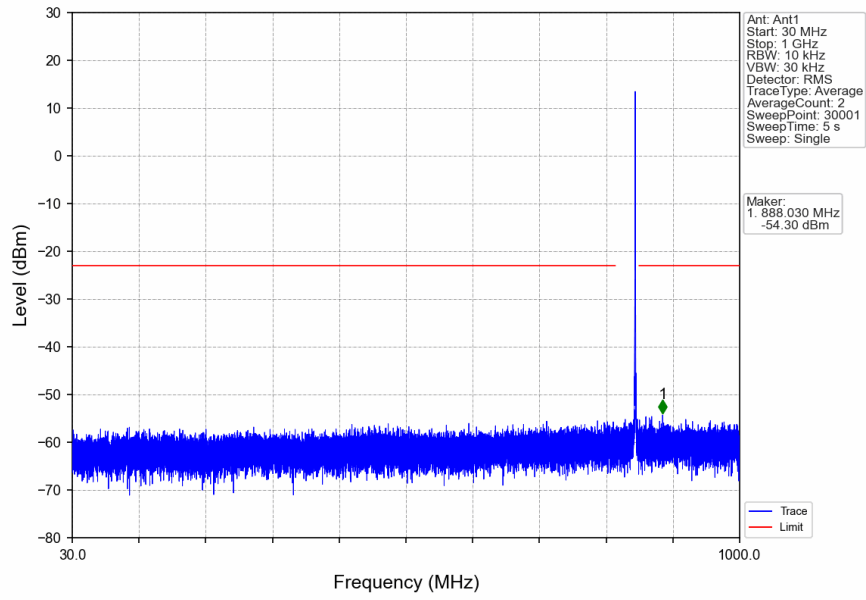

n5_15kHz_SISO_NTNV_20MHz_CP-OFDM QPSK_839MHz_Inner_1RB_Right