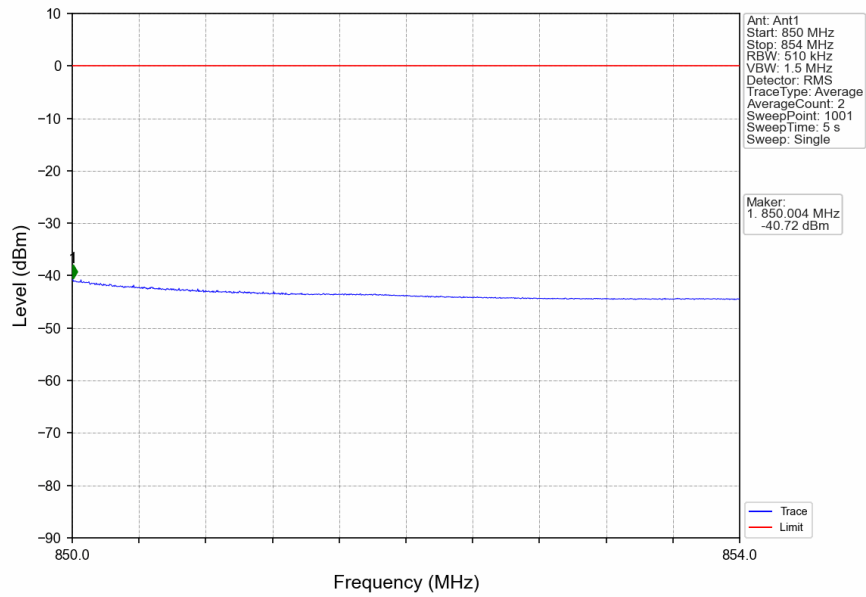

n5_15kHz_SISO_NTNV_20MHz_CP-OFDM QPSK_839MHz_Inner_1RB_Right