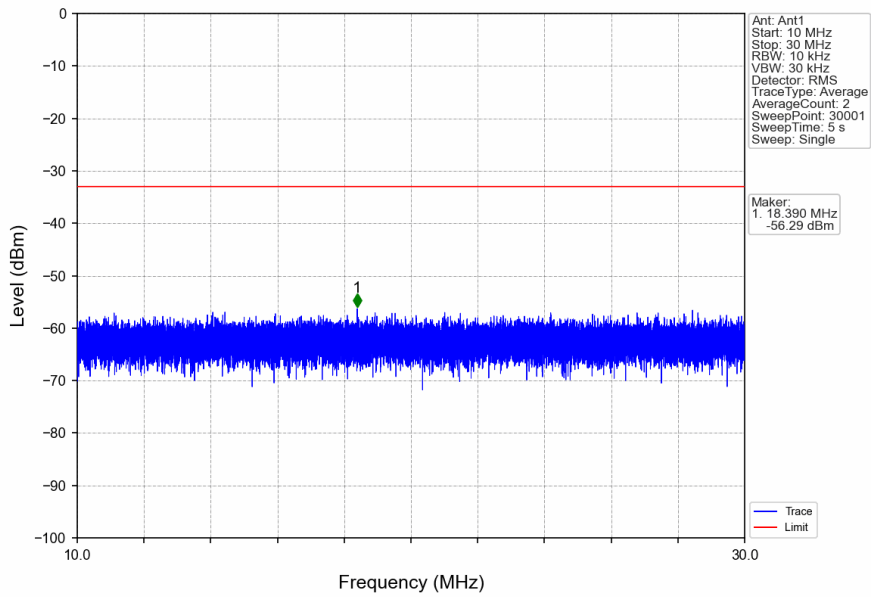

n5_15kHz_SISO_NTNV_20MHz_CP-OFDM QPSK_839MHz_Inner_1RB_Right

n5_15kHz_SISO_NTNV_20MHz_CP-OFDM QPSK_839MHz_Inner_1RB_Right

n5_15kHz_SISO_NTNV_20MHz_CP-OFDM QPSK_839MHz_Inner_1RB_Right

n5_15kHz_SISO_NTNV_20MHz_CP-OFDM QPSK_839MHz_Inner_1RB_Right