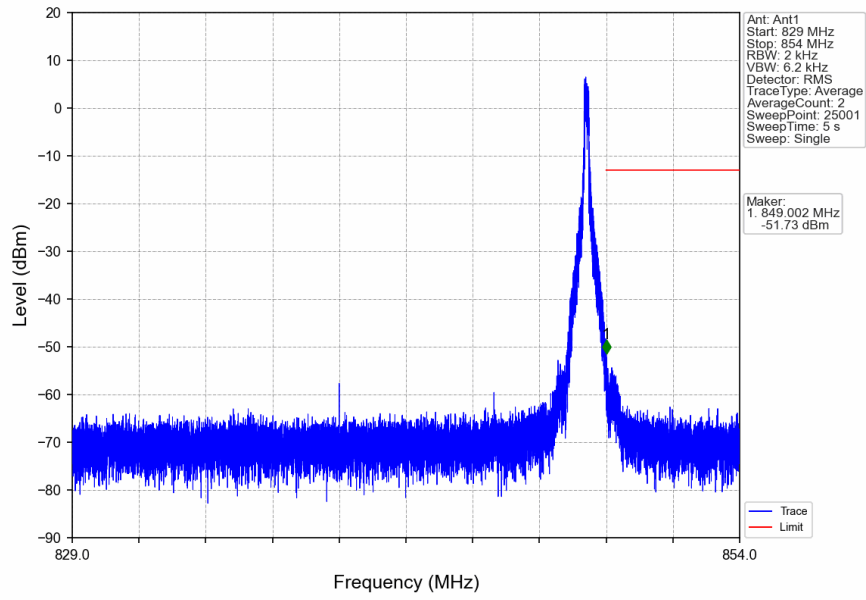

n5_15kHz_SISO_NTNV_20MHz_CP-OFDM QPSK_839MHz_Inner_1RB_Right