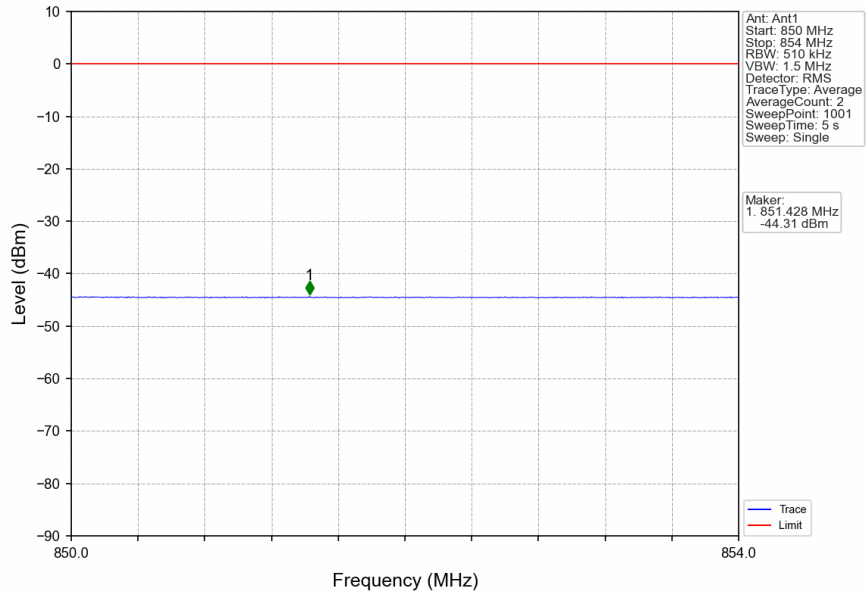

n5_15kHz_SISO_NTNV_20MHz_CP-OFDM QPSK_834MHz_Inner_1RB_Left

n5_15kHz_SISO_NTNV_20MHz_CP-OFDM QPSK_834MHz_Inner_1RB_Left

n5_15kHz_SISO_NTNV_20MHz_CP-OFDM QPSK_836.5MHz_Edge_1RB_Left

n5_15kHz_SISO_NTNV_20MHz_CP-OFDM QPSK_836.5MHz_Edge_1RB_Left

n5_15kHz_SISO_NTNV_20MHz_CP-OFDM_QPSK_836.5MHz_Edge_1RB_Left

n5_15kHz_SISO_NTNV_20MHz_CP-OFDM_QPSK_836.5MHz_Edge_1RB_Left

n5_15kHz_SISO_NTNV_20MHz_CP-OFDM QPSK_836.5MHz_Edge_1RB_Left

n5_15kHz_SISO_NTNV_20MHz_CP-OFDM QPSK_836.5MHz_Edge_1RB_Left