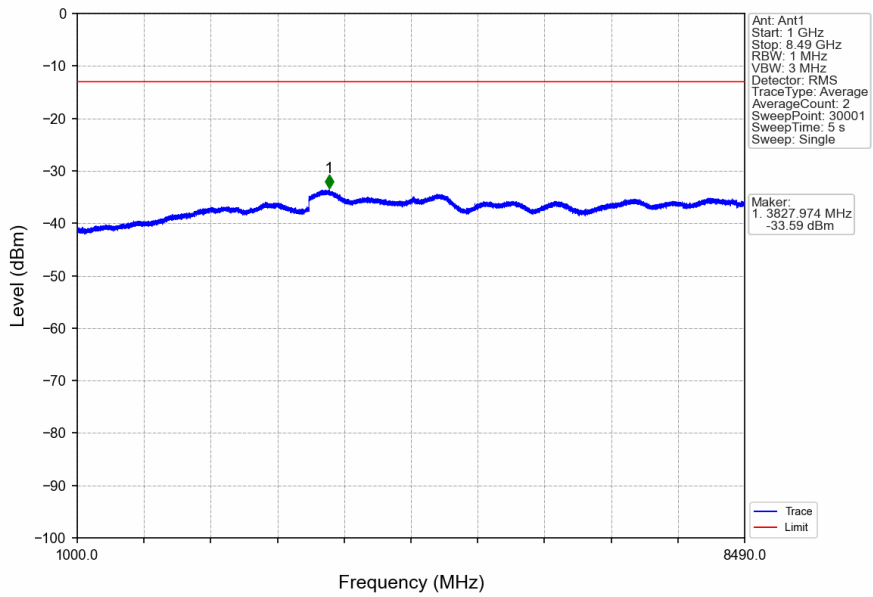

n5_15kHz_SISO_NTNV_20MHz_CP-OFDM QPSK_839MHz_Outer_Full

n5_15kHz_SISO_NTNV_20MHz_CP-OFDM QPSK_839MHz_Outer_Full

n5_15kHz_SISO_NTNV_20MHz_CP-OFDM QPSK_839MHz_Outer_Full

n5_15kHz_SISO_NTNV_20MHz_CP-OFDM QPSK_839MHz_Outer_Full