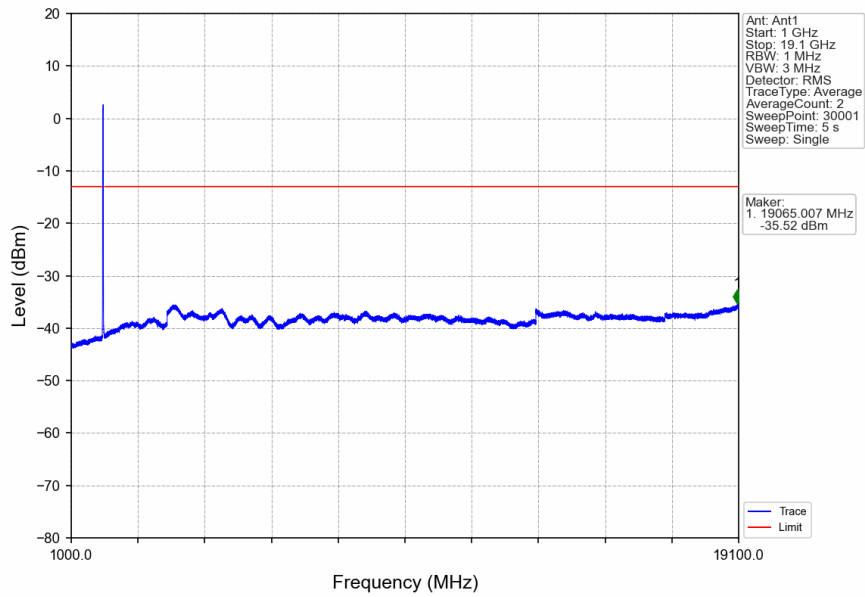

n2_15kHz_SISO_NTNV_20MHz_CP-OFDM QPSK_1860MHz_Outer_Full

n2_15kHz_SISO_NTNV_20MHz_CP-OFDM QPSK_1860MHz_Outer_Full

n2_15kHz_SISO_NTNV_20MHz_CP-OFDM QPSK_1860MHz_Inner_1RB_Left

n2_15kHz_SISO_NTNV_20MHz_CP-OFDM QPSK_1860MHz_Inner_1RB_Left

n2_15kHz_SISO_NTNV_20MHz_CP-OFDM QPSK_1860MHz_Inner_1RB_Left

n2_15kHz_SISO_NTNV_20MHz_CP-OFDM QPSK_1860MHz_Inner_1RB_Left

n2_15kHz_SISO_NTNV_20MHz_CP-OFDM_QPSK_1860MHz_Inner_1RB_Left

n2_15kHz_SISO_NTNV_20MHz_CP-OFDM_QPSK_1860MHz_Inner_1RB_Left