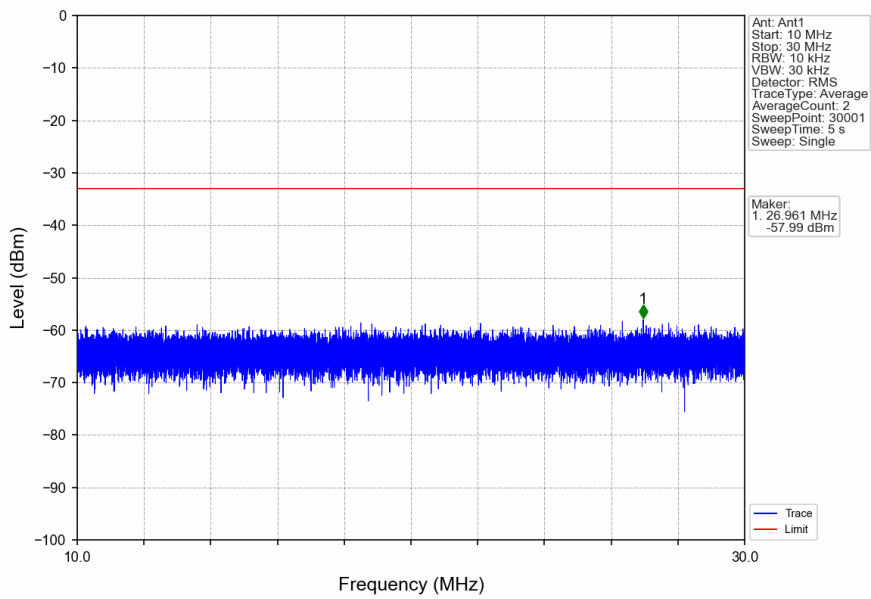

n2_15kHz_SISO_NTNV_20MHz_CP-OFDM QPSK_1900MHz_Inner_1RB_Right