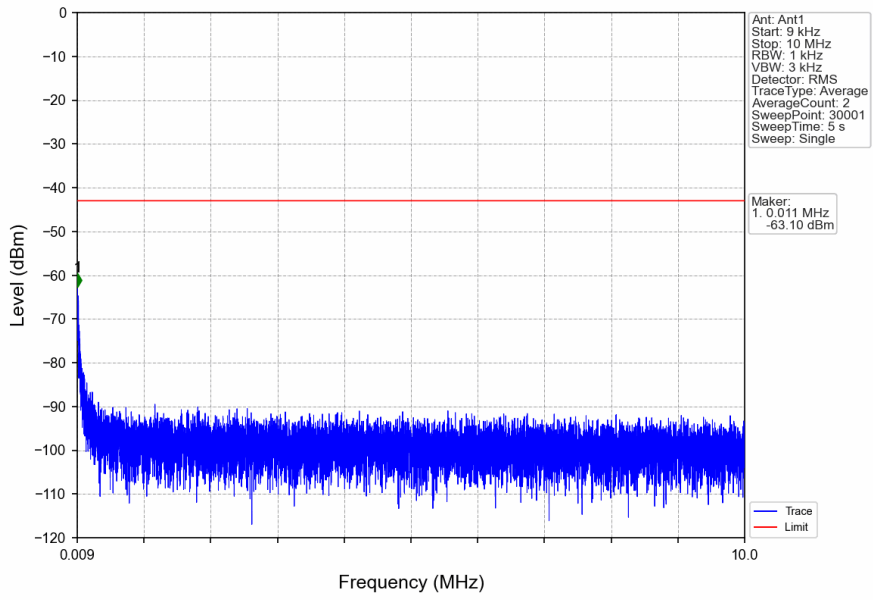

n2_15kHz_SISO_NTNV_20MHz_CP-OFDM_QPSK_1900MHz_Outer_Full