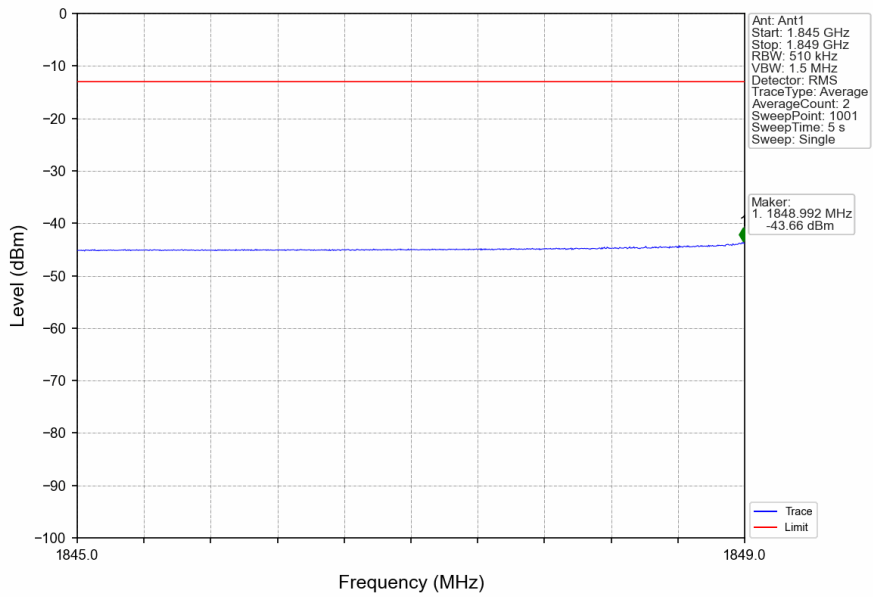

n2_15kHz_SISO_NTNV_20MHz_CP-OFDM QPSK_1860MHz_Outer_Full

n2_15kHz_SISO_NTNV_20MHz_CP-OFDM QPSK_1860MHz_Outer_Full

n2_15kHz_SISO_NTNV_20MHz_CP-OFDM QPSK_1860MHz_Inner_1RB_Left

n2_15kHz_SISO_NTNV_20MHz_CP-OFDM QPSK_1860MHz_Inner_1RB_Left

n2_15kHz_SISO_NTNV_20MHz_CP-OFDM QPSK_1860MHz_Inner_1RB_Left

n2_15kHz_SISO_NTNV_20MHz_CP-OFDM QPSK_1860MHz_Inner_1RB_Left

n2_15kHz_SISO_NTNV_20MHz_CP-OFDM_QPSK_1860MHz_Inner_1RB_Left

n2_15kHz_SISO_NTNV_20MHz_CP-OFDM_QPSK_1860MHz_Inner_1RB_Left