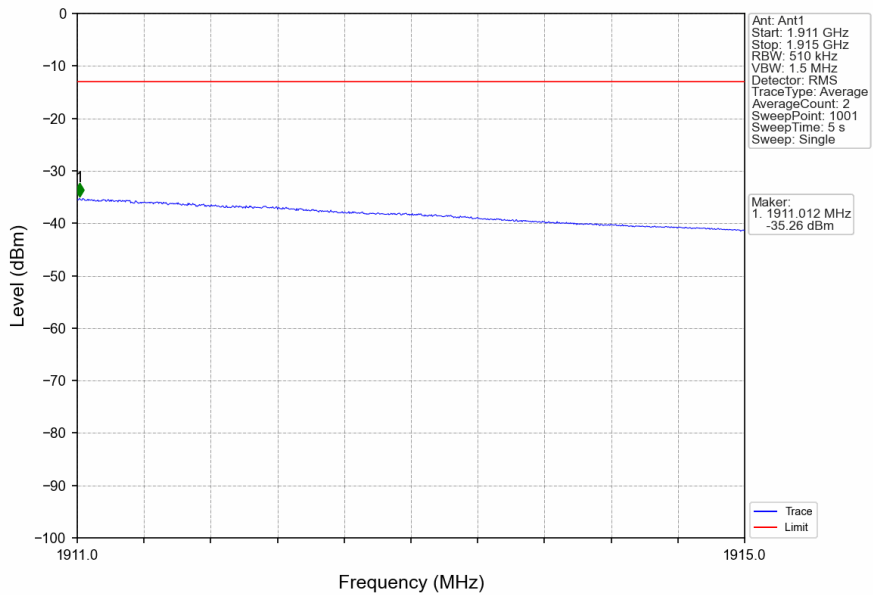

n2_15kHz_SISO_NTNV_20MHz_CP-OFDM_QPSK_1900MHz_Outer_Full