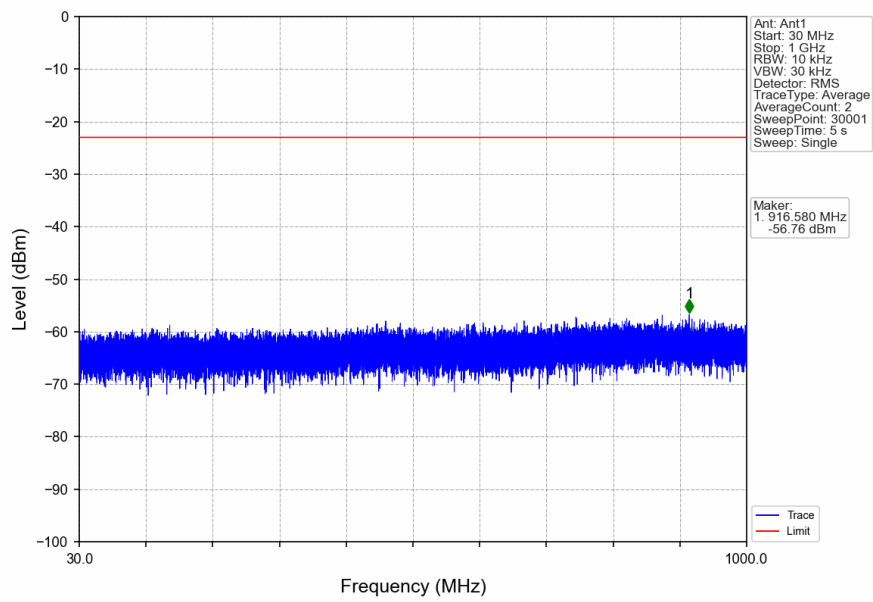

n2_15kHz_SISO_NTNV_20MHz_CP-OFDM QPSK_1900MHz_Inner_1RB_Right