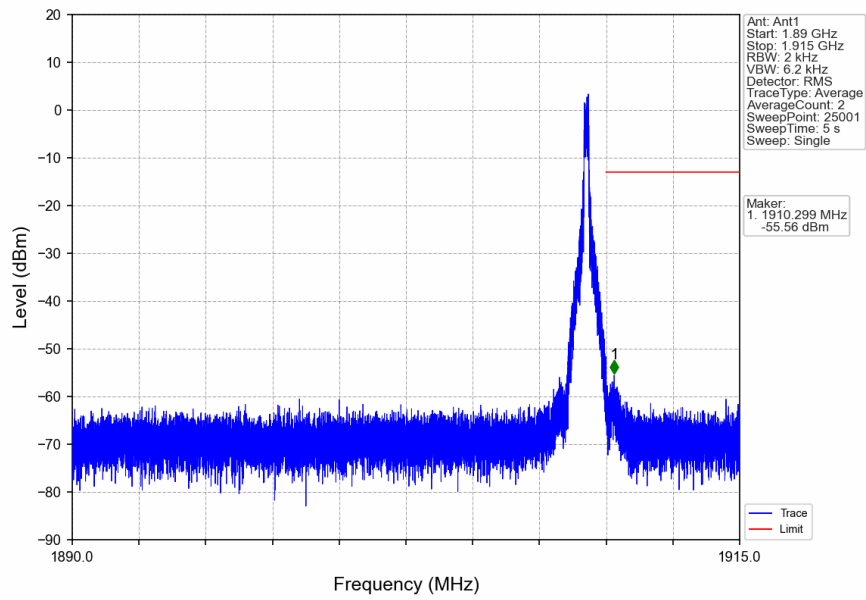

n2_15kHz_SISO_NTNV_20MHz_CP-OFDM QPSK_1900MHz_Inner_1RB_Right