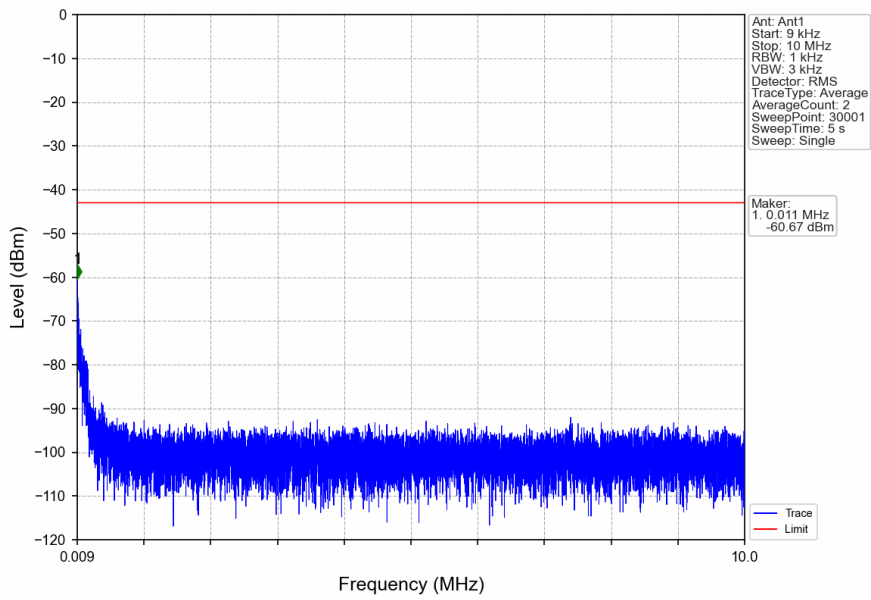

n2_15kHz_SISO_NTNV_20MHz_CP-OFDM QPSK_1900MHz_Inner_1RB_Right