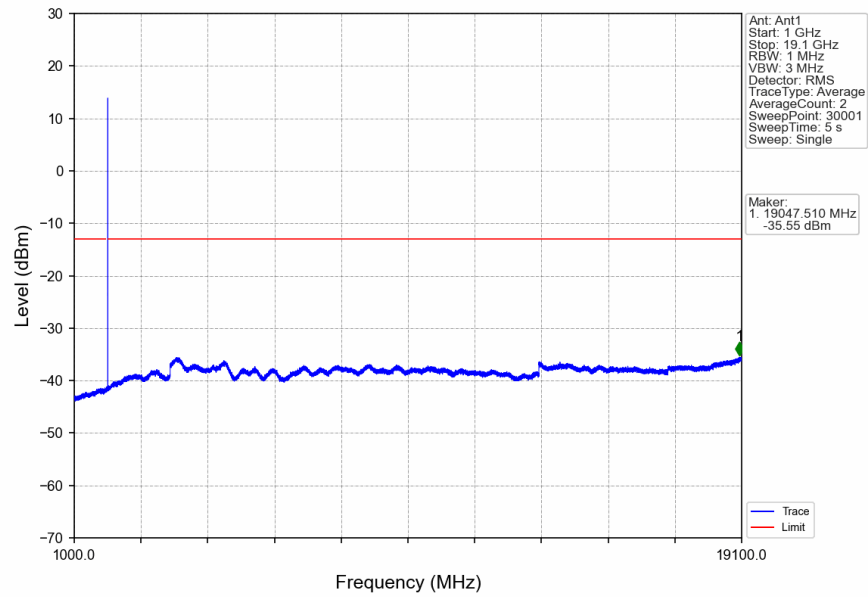

n2_15kHz_SISO_NTNV_20MHz_CP-OFDM QPSK_1900MHz_Edge_1RB_Right

n2_15kHz_SISO_NTNV_20MHz_CP-OFDM QPSK_1900MHz_Edge_1RB_Right

n2_15kHz_SISO_NTNV_20MHz_CP-OFDM QPSK_1900MHz_Edge_1RB_Right

n2_15kHz_SISO_NTNV_20MHz_CP-OFDM QPSK_1900MHz_Edge_1RB_Right