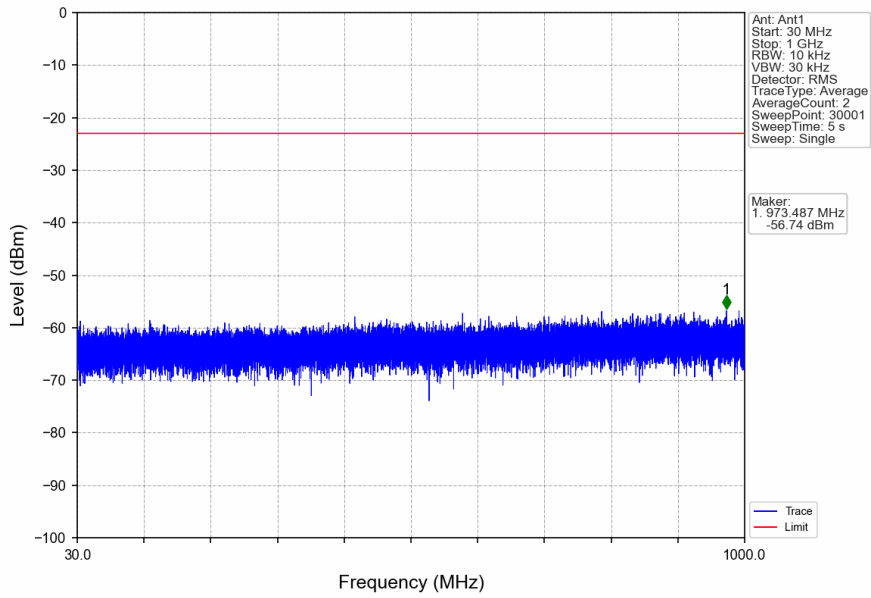

n2_15kHz_SISO_NTNV_20MHz_CP-OFDM QPSK_1900MHz_Outer_Full