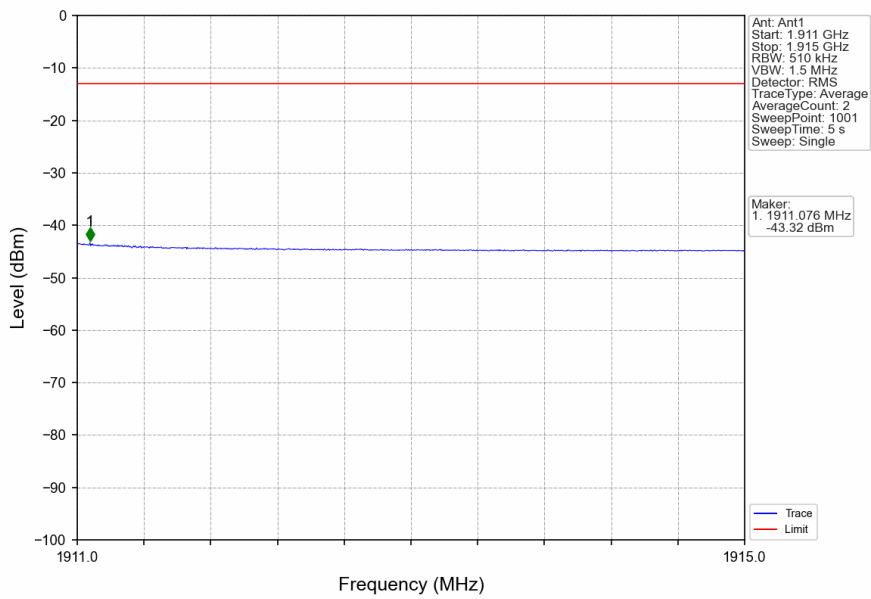

n2_15kHz_SISO_NTNV_20MHz_CP-OFDM QPSK_1900MHz_Outer_Full

n2_15kHz_SISO_NTNV_20MHz_CP-OFDM QPSK_1900MHz_Outer_Full

n2_15kHz_SISO_NTNV_20MHz_CP-OFDM QPSK_1900MHz_Inner_1RB_Right

n2_15kHz_SISO_NTNV_20MHz_CP-OFDM QPSK_1900MHz_Inner_1RB_Right