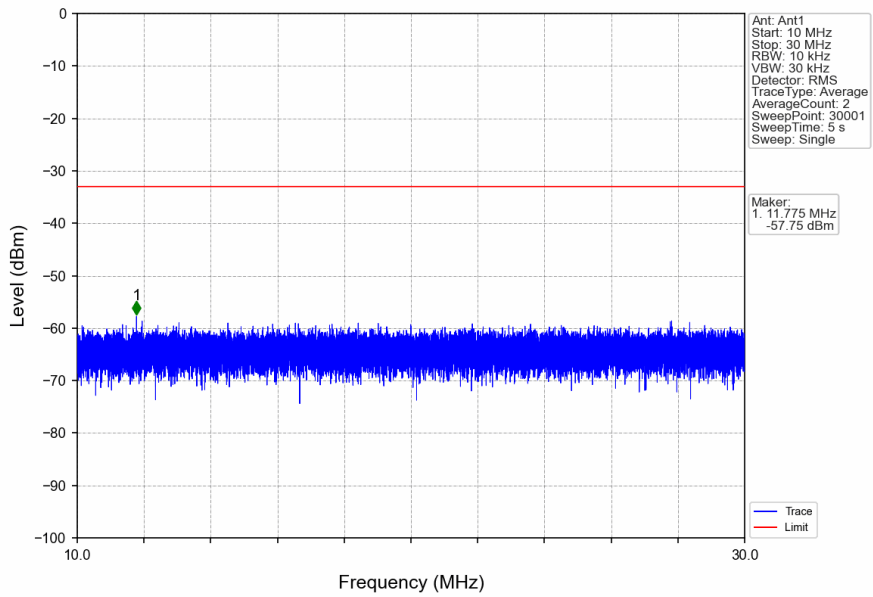

n2_15kHz_SISO_NTNV_20MHz_CP-OFDM_QPSK_1900MHz_Outer_Full

n2_15kHz_SISO_NTNV_20MHz_CP-OFDM_QPSK_1900MHz_Outer_Full

n2_15kHz_SISO_NTNV_20MHz_CP-OFDM_QPSK_1900MHz_Outer_Full

n2_15kHz_SISO_NTNV_20MHz_CP-OFDM_QPSK_1900MHz_Outer_Full