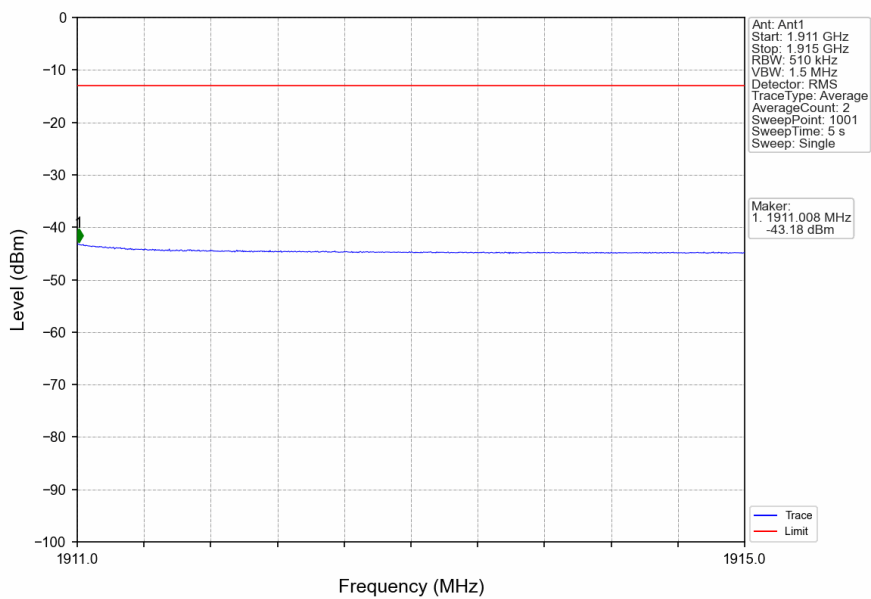

n2_15kHz_SISO_NTNV_20MHz_CP-OFDM QPSK_1880MHz_Edge_1RB_Left

n2_15kHz_SISO_NTNV_20MHz_CP-OFDM QPSK_1880MHz_Edge_1RB_Left

n2_15kHz_SISO_NTNV_20MHz_CP-OFDM QPSK_1900MHz_Edge_1RB_Right

n2_15kHz_SISO_NTNV_20MHz_CP-OFDM QPSK_1900MHz_Edge_1RB_Right

n2_15kHz_SISO_NTNV_20MHz_CP-OFDM QPSK_1900MHz_Edge_1RB_Right

n2_15kHz_SISO_NTNV_20MHz_CP-OFDM QPSK_1900MHz_Edge_1RB_Right

n2_15kHz_SISO_NTNV_20MHz_CP-OFDM QPSK_1900MHz_Edge_1RB_Right

n2_15kHz_SISO_NTNV_20MHz_CP-OFDM QPSK_1900MHz_Edge_1RB_Right