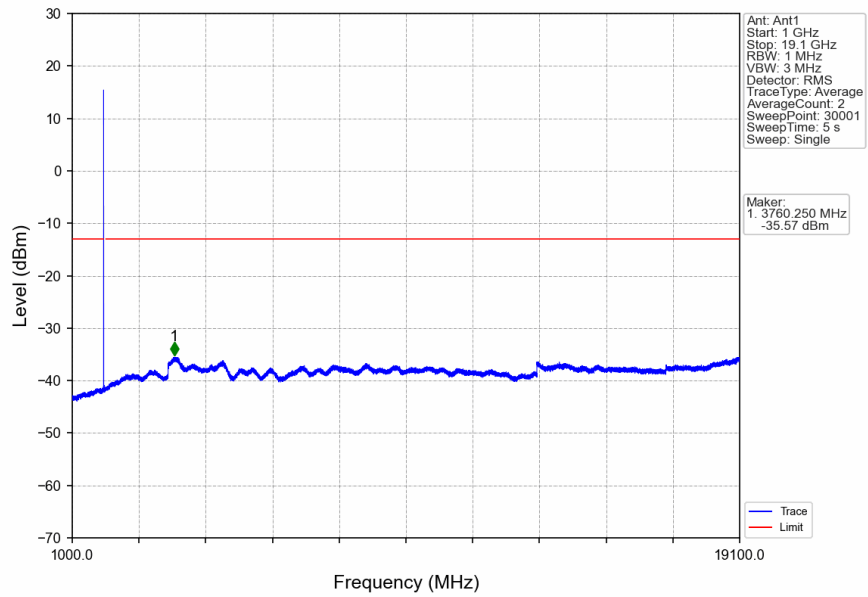

n2_15kHz_SISO_NTNV_20MHz_CP-OFDM QPSK_1860MHz_Inner_1RB_Left

n2_15kHz_SISO_NTNV_20MHz_CP-OFDM QPSK_1860MHz_Inner_1RB_Left

n2_15kHz_SISO_NTNV_20MHz_CP-OFDM_QPSK_1860MHz_Inner_1RB_Left

n2_15kHz_SISO_NTNV_20MHz_CP-OFDM_QPSK_1860MHz_Inner_1RB_Left

n2_15kHz_SISO_NTNV_20MHz_CP-OFDM QPSK_1880MHz_Edge_1RB_Left

n2_15kHz_SISO_NTNV_20MHz_CP-OFDM QPSK_1880MHz_Edge_1RB_Left

n2_15kHz_SISO_NTNV_20MHz_CP-OFDM QPSK_1880MHz_Edge_1RB_Left

n2_15kHz_SISO_NTNV_20MHz_CP-OFDM QPSK_1880MHz_Edge_1RB_Left