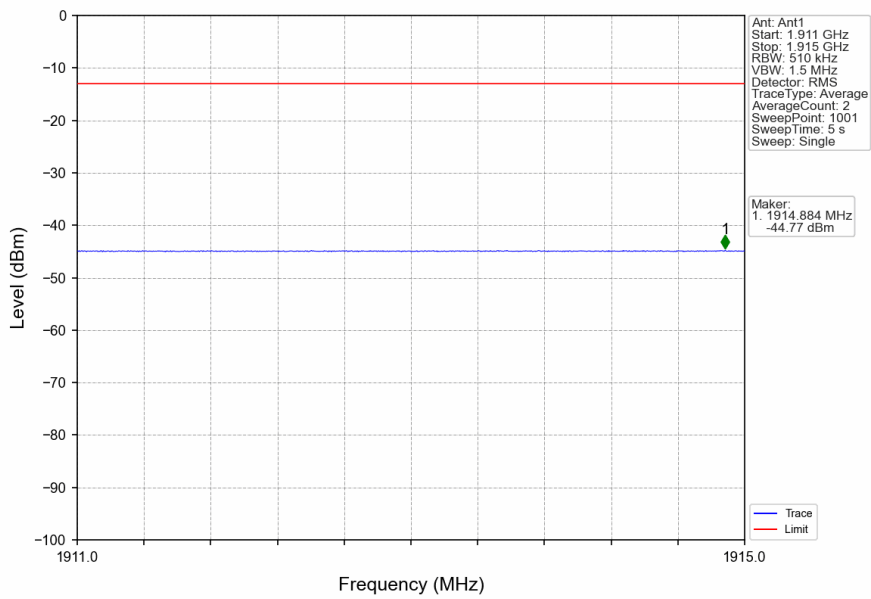

n2_15kHz_SISO_NTNV_20MHz_CP-OFDM QPSK_1860MHz_Inner_1RB_Left

n2_15kHz_SISO_NTNV_20MHz_CP-OFDM QPSK_1860MHz_Inner_1RB_Left

n2_15kHz_SISO_NTNV_20MHz_CP-OFDM_QPSK_1860MHz_Inner_1RB_Left

n2_15kHz_SISO_NTNV_20MHz_CP-OFDM_QPSK_1860MHz_Inner_1RB_Left

n2_15kHz_SISO_NTNV_20MHz_CP-OFDM QPSK_1880MHz_Edge_1RB_Left

n2_15kHz_SISO_NTNV_20MHz_CP-OFDM QPSK_1880MHz_Edge_1RB_Left

n2_15kHz_SISO_NTNV_20MHz_CP-OFDM QPSK_1880MHz_Edge_1RB_Left

n2_15kHz_SISO_NTNV_20MHz_CP-OFDM QPSK_1880MHz_Edge_1RB_Left