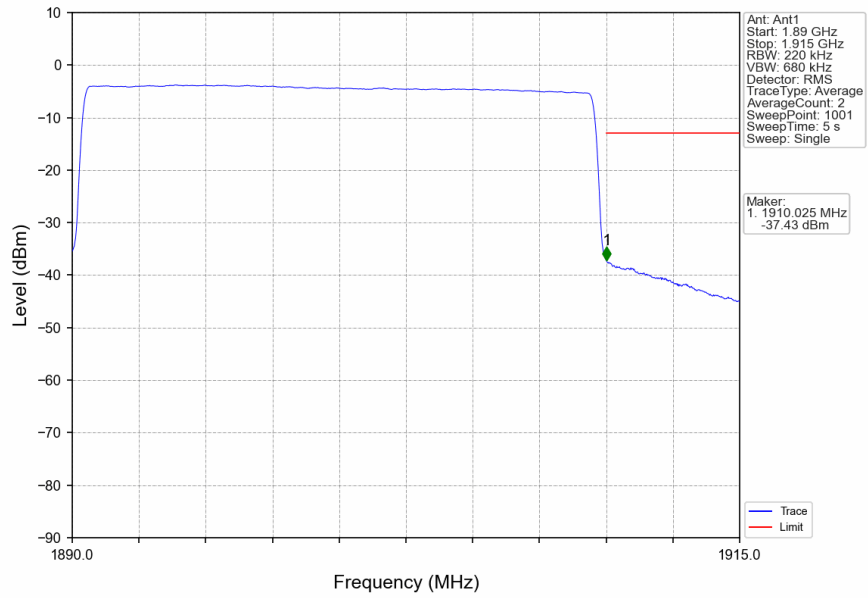

n2_15kHz_SISO_NTNV_20MHz_CP-OFDM_QPSK_1900MHz_Outer_Full