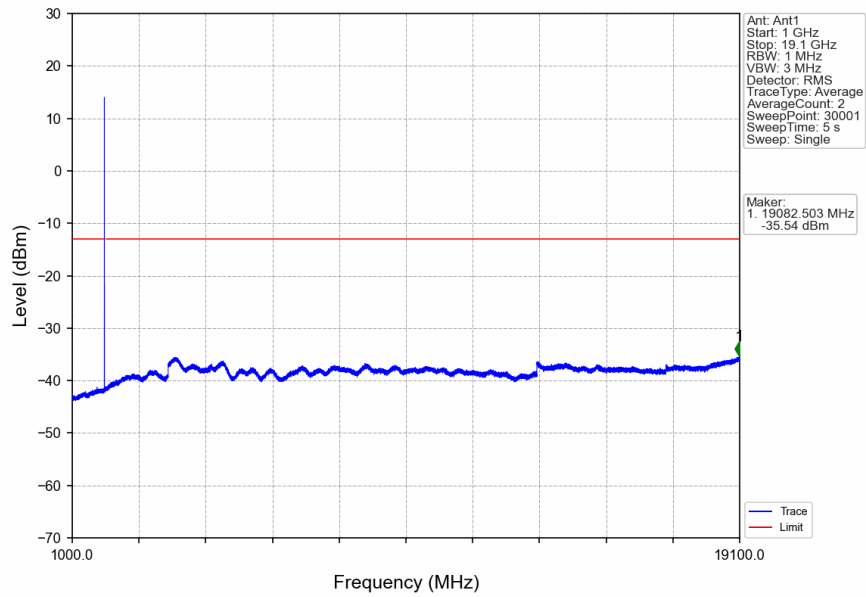

n2_15kHz_SISO_NTNV_20MHz_CP-OFDM QPSK_1880MHz_Edge_1RB_Left

n2_15kHz_SISO_NTNV_20MHz_CP-OFDM QPSK_1880MHz_Edge_1RB_Left

n2_15kHz_SISO_NTNV_20MHz_CP-OFDM QPSK_1880MHz_Edge_1RB_Left

n2_15kHz_SISO_NTNV_20MHz_CP-OFDM QPSK_1880MHz_Edge_1RB_Left

n2_15kHz_SISO_NTNV_20MHz_CP-OFDM QPSK_1880MHz_Edge_1RB_Left

n2_15kHz_SISO_NTNV_20MHz_CP-OFDM QPSK_1880MHz_Edge_1RB_Left

n2_15kHz_SISO_NTNV_20MHz_CP-OFDM QPSK_1900MHz_Edge_1RB_Right

n2_15kHz_SISO_NTNV_20MHz_CP-OFDM QPSK_1900MHz_Edge_1RB_Right