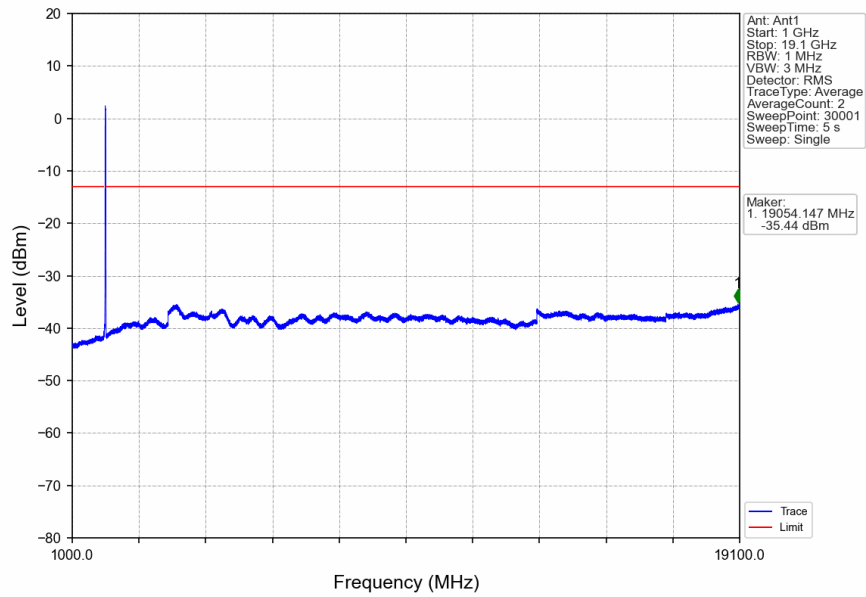

n2_15kHz_SISO_NTNV_20MHz_CP-OFDM QPSK_1900MHz_Outer_Full