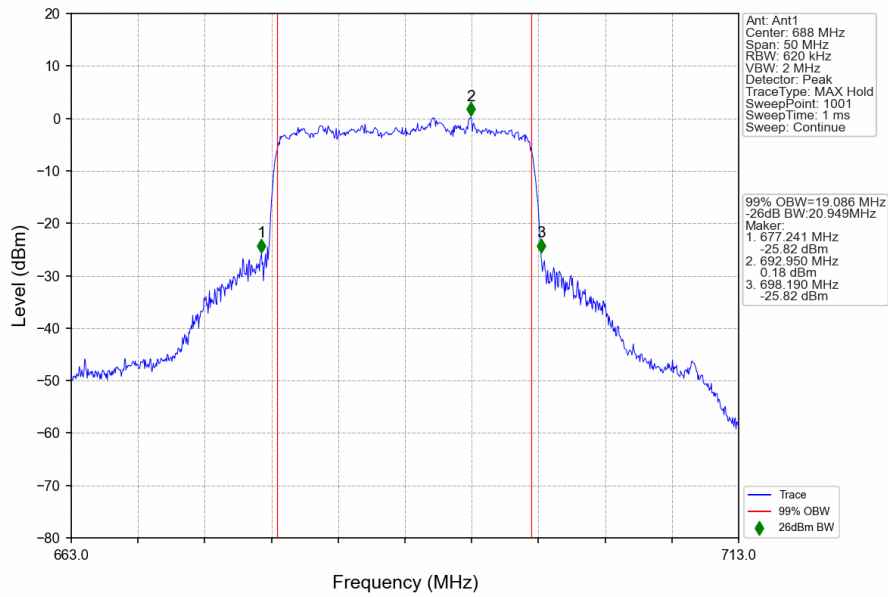

n71_15kHz_SISO_NTNV_20MHz_CP-OFDM 16 QAM 688MHz_Outer_Full

n71_15kHz_SISO_NTNV_20MHz_CP-OFDM 64 QAM 673MHz_Outer_Full

n71_15kHz_SISO_NTNV_20MHz_CP-OFDM 64 QAM_680.5MHz_Outer_Full

n71_15kHz_SISO_NTNV_20MHz_CP-OFDM 64 QAM_688MHz_Outer_Full