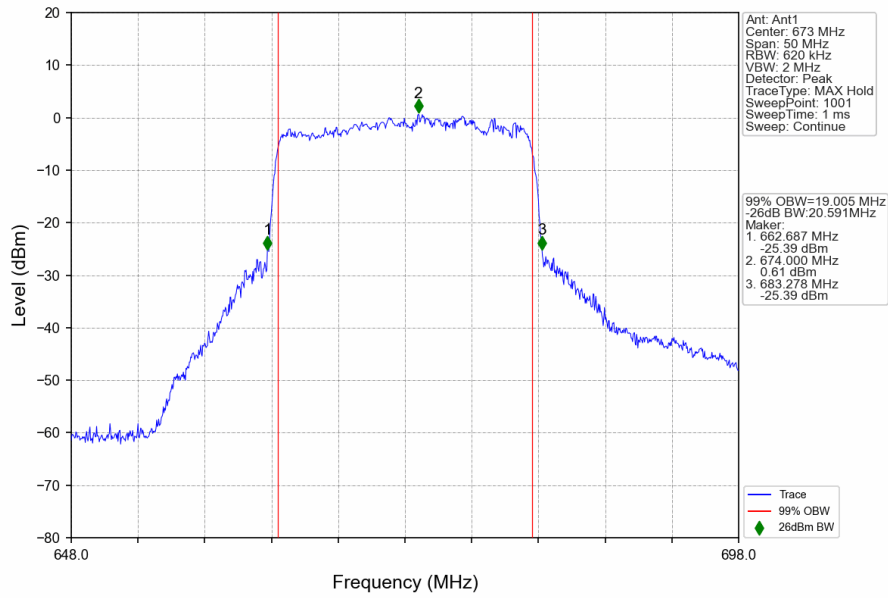

n71_15kHz_SISO_NTNV_20MHz_CP-OFDM QPSK_680.5MHz_Outer_Full

n71_15kHz_SISO_NTNV_20MHz_CP-OFDM QPSK_688MHz_Outer_Full

n71_15kHz_SISO_NTNV_20MHz_CP-OFDM 16 QAM_673MHz_Outer_Full

n71_15kHz_SISO_NTNV_20MHz_CP-OFDM 16 QAM_680.5MHz_Outer_Full

n71_15kHz_SISO_NTNV_20MHz_CP-OFDM 16 QAM 688MHz_Outer_Full

n71_15kHz_SISO_NTNV_20MHz_CP-OFDM 64 QAM 673MHz_Outer_Full

n71_15kHz_SISO_NTNV_20MHz_CP-OFDM 64 QAM_680.5MHz_Outer_Full

n71_15kHz_SISO_NTNV_20MHz_CP-OFDM 64 QAM_688MHz_Outer_Full