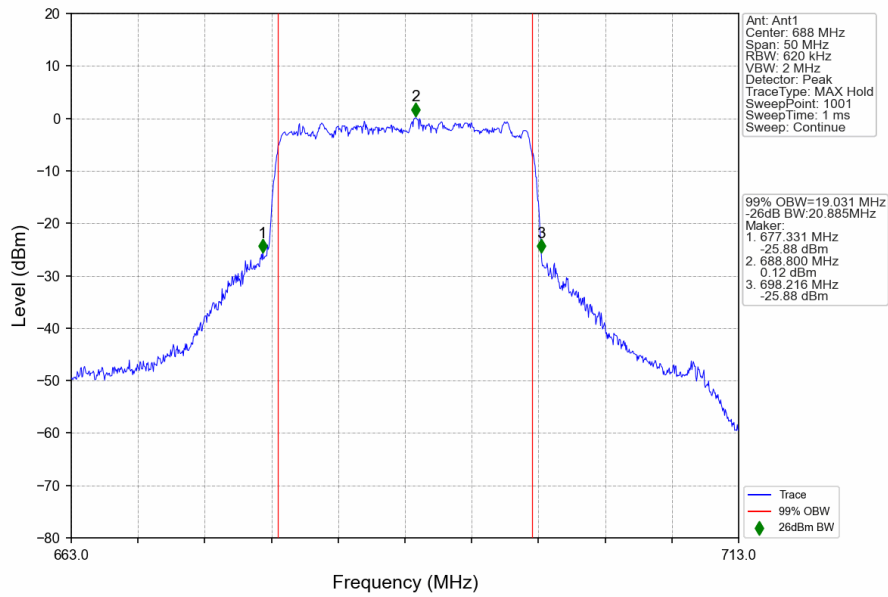

n71_15kHz_SISO_NTNV_20MHz_CP-OFDM QPSK_680.5MHz_Outer_Full

n71_15kHz_SISO_NTNV_20MHz_CP-OFDM QPSK_688MHz_Outer_Full

n71_15kHz_SISO_NTNV_20MHz_CP-OFDM 16 QAM_673MHz_Outer_Full

n71_15kHz_SISO_NTNV_20MHz_CP-OFDM 16 QAM_680.5MHz_Outer_Full

n71_15kHz_SISO_NTNV_20MHz_CP-OFDM 16 QAM 688MHz_Outer_Full

n71_15kHz_SISO_NTNV_20MHz_CP-OFDM 64 QAM 673MHz_Outer_Full

n71_15kHz_SISO_NTNV_20MHz_CP-OFDM 64 QAM_680.5MHz_Outer_Full

n71_15kHz_SISO_NTNV_20MHz_CP-OFDM 64 QAM_688MHz_Outer_Full