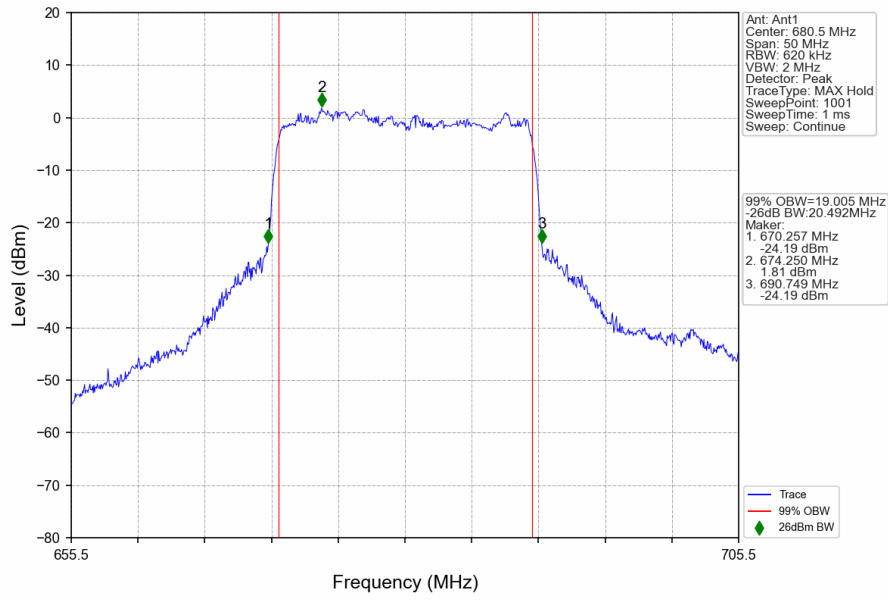

n71_15kHz_SISO_NTNV_20MHz_CP-OFDM QPSK_680.5MHz_Outer_Full

n71_15kHz_SISO_NTNV_20MHz_CP-OFDM QPSK_688MHz_Outer_Full

n71_15kHz_SISO_NTNV_20MHz_CP-OFDM 16 QAM_673MHz_Outer_Full

n71_15kHz_SISO_NTNV_20MHz_CP-OFDM 16 QAM_680.5MHz_Outer_Full

n71_15kHz_SISO_NTNV_20MHz_CP-OFDM 16 QAM 688MHz_Outer_Full

n71_15kHz_SISO_NTNV_20MHz_CP-OFDM 64 QAM 673MHz_Outer_Full

n71_15kHz_SISO_NTNV_20MHz_CP-OFDM 64 QAM_680.5MHz_Outer_Full

n71_15kHz_SISO_NTNV_20MHz_CP-OFDM 64 QAM_688MHz_Outer_Full