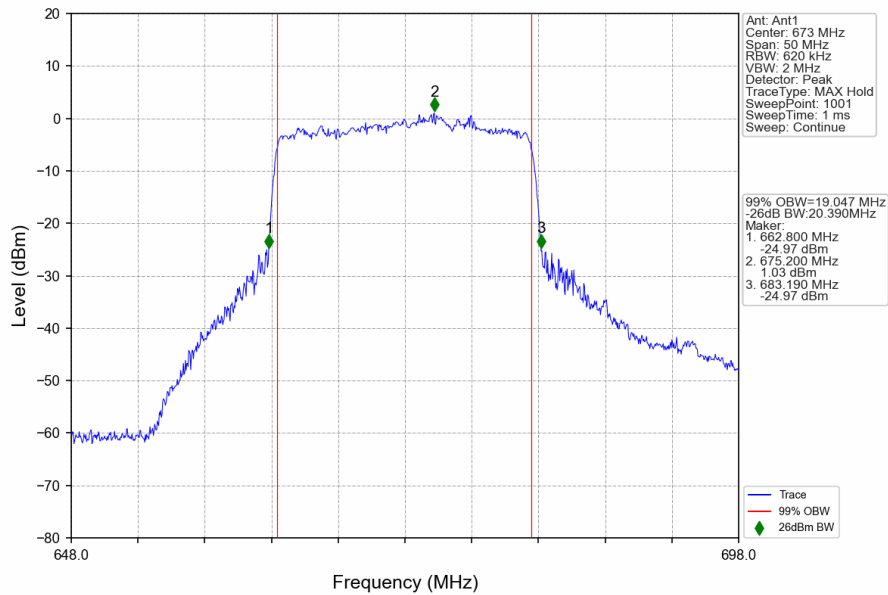

n71_15kHz_SISO_NTNV_20MHz_CP-OFDM QPSK_680.5MHz_Outer_Full

n71_15kHz_SISO_NTNV_20MHz_CP-OFDM QPSK_688MHz_Outer_Full

n71_15kHz_SISO_NTNV_20MHz_CP-OFDM 16 QAM_673MHz_Outer_Full

n71_15kHz_SISO_NTNV_20MHz_CP-OFDM 16 QAM_680.5MHz_Outer_Full

n71_15kHz_SISO_NTNV_20MHz_CP-OFDM 16 QAM 688MHz_Outer_Full

n71_15kHz_SISO_NTNV_20MHz_CP-OFDM 64 QAM 673MHz_Outer_Full

n71_15kHz_SISO_NTNV_20MHz_CP-OFDM 64 QAM_680.5MHz_Outer_Full

n71_15kHz_SISO_NTNV_20MHz_CP-OFDM 64 QAM_688MHz_Outer_Full