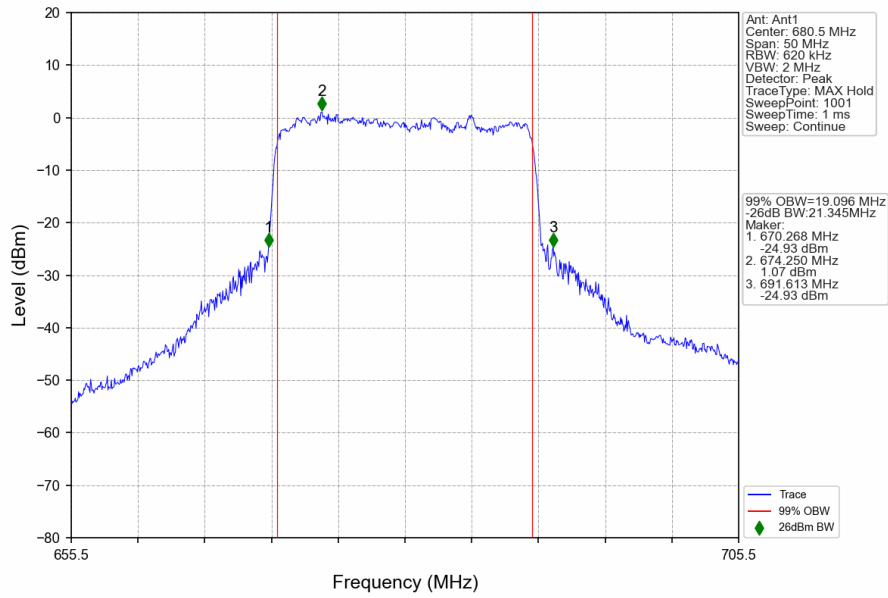

n71_15kHz_SISO_NTNV_20MHz_CP-OFDM QPSK_680.5MHz_Outer_Full

n71_15kHz_SISO_NTNV_20MHz_CP-OFDM QPSK_688MHz_Outer_Full

n71_15kHz_SISO_NTNV_20MHz_CP-OFDM 16 QAM_673MHz_Outer_Full

n71_15kHz_SISO_NTNV_20MHz_CP-OFDM 16 QAM_680.5MHz_Outer_Full

n71_15kHz_SISO_NTNV_20MHz_CP-OFDM 16 QAM 688MHz_Outer_Full

n71_15kHz_SISO_NTNV_20MHz_CP-OFDM 64 QAM 673MHz_Outer_Full

n71_15kHz_SISO_NTNV_20MHz_CP-OFDM 64 QAM_680.5MHz_Outer_Full

n71_15kHz_SISO_NTNV_20MHz_CP-OFDM 64 QAM_688MHz_Outer_Full