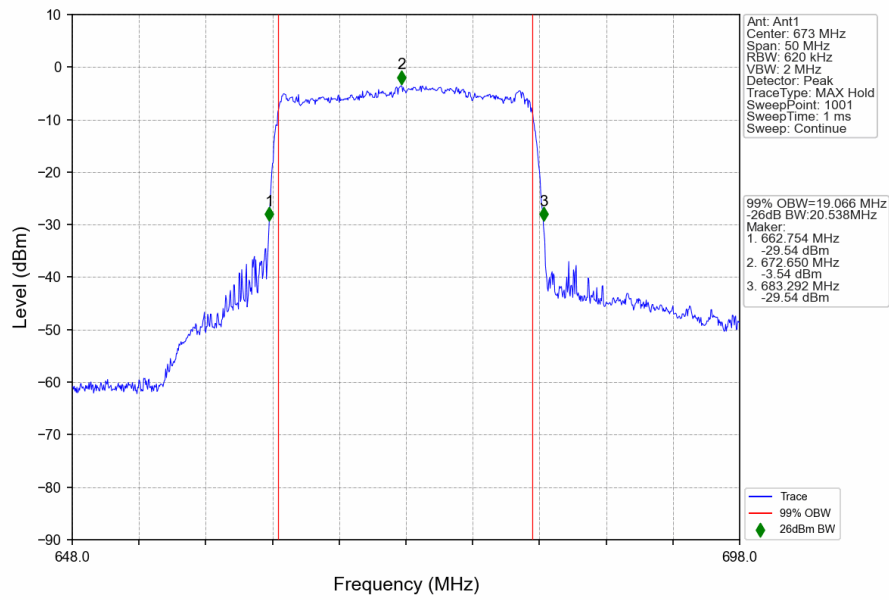

n71_15kHz_SISO_NTNV_20MHz_CP-OFDM 256 QAM_673MHz_Outer_Full