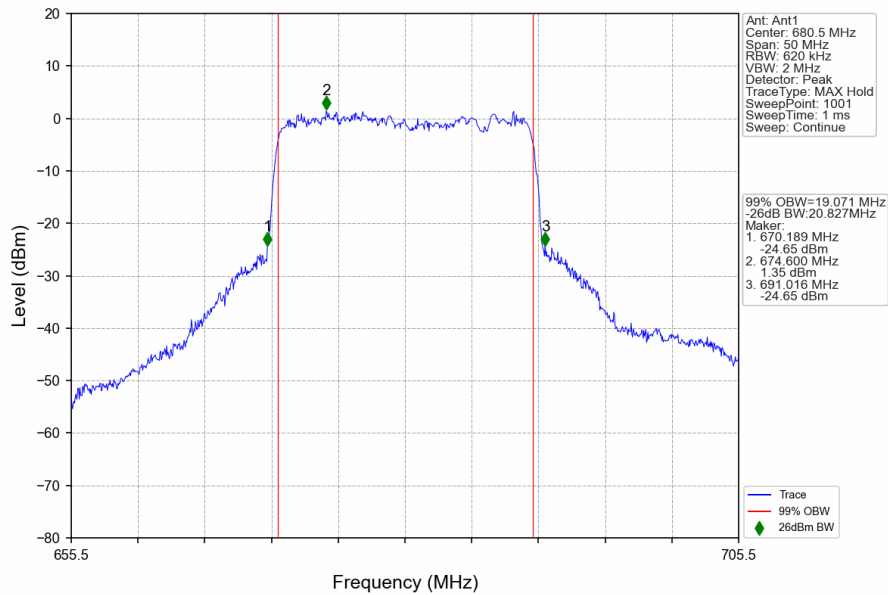

n71_15kHz_SISO_NTNV_20MHz_CP-OFDM QPSK_680.5MHz_Outer_Full

n71_15kHz_SISO_NTNV_20MHz_CP-OFDM QPSK_688MHz_Outer_Full

n71_15kHz_SISO_NTNV_20MHz_CP-OFDM 16 QAM_673MHz_Outer_Full

n71_15kHz_SISO_NTNV_20MHz_CP-OFDM 16 QAM_680.5MHz_Outer_Full

n71_15kHz_SISO_NTNV_20MHz_CP-OFDM 16 QAM 688MHz_Outer_Full

n71_15kHz_SISO_NTNV_20MHz_CP-OFDM 64 QAM 673MHz_Outer_Full

n71_15kHz_SISO_NTNV_20MHz_CP-OFDM 64 QAM_680.5MHz_Outer_Full

n71_15kHz_SISO_NTNV_20MHz_CP-OFDM 64 QAM_688MHz_Outer_Full