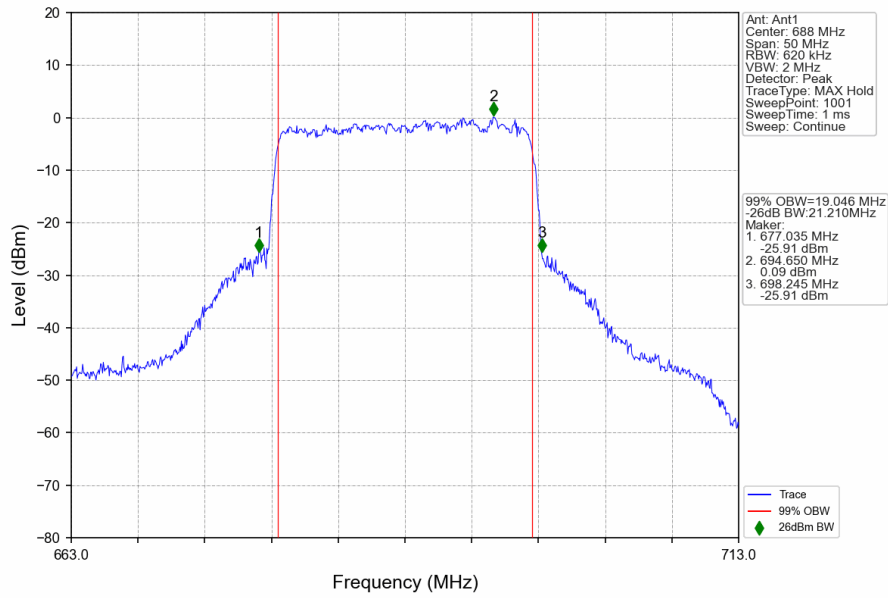

n71_15kHz_SISO_NTNV_20MHz_CP-OFDM QPSK_680.5MHz_Outer_Full

n71_15kHz_SISO_NTNV_20MHz_CP-OFDM QPSK_688MHz_Outer_Full

n71_15kHz_SISO_NTNV_20MHz_CP-OFDM 16 QAM_673MHz_Outer_Full

n71_15kHz_SISO_NTNV_20MHz_CP-OFDM 16 QAM_680.5MHz_Outer_Full

n71_15kHz_SISO_NTNV_20MHz_CP-OFDM 16 QAM 688MHz_Outer_Full

n71_15kHz_SISO_NTNV_20MHz_CP-OFDM 64 QAM 673MHz_Outer_Full

n71_15kHz_SISO_NTNV_20MHz_CP-OFDM 64 QAM_680.5MHz_Outer_Full

n71_15kHz_SISO_NTNV_20MHz_CP-OFDM 64 QAM_688MHz_Outer_Full