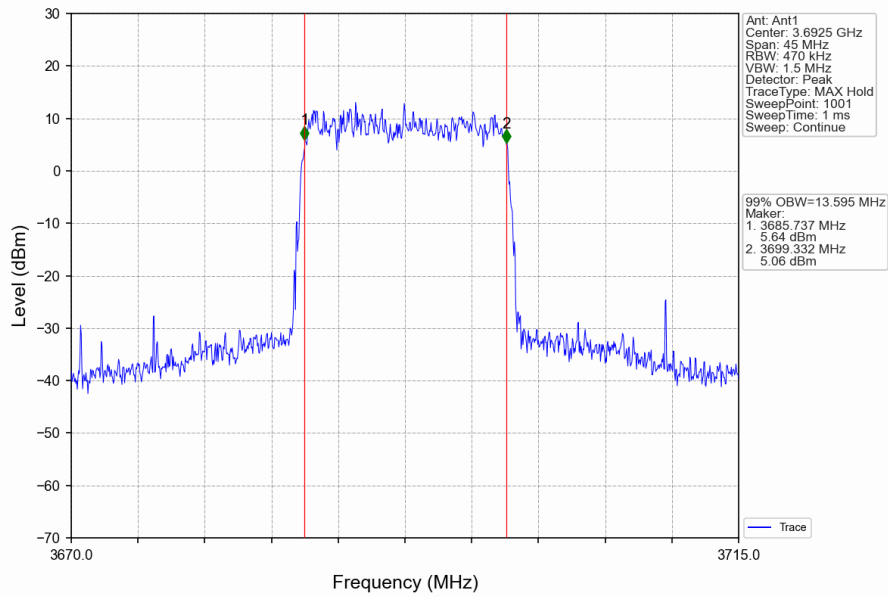

Band48_15MHz_16QAM_HCH_3692.5MHz_RB_75_0_NTNV