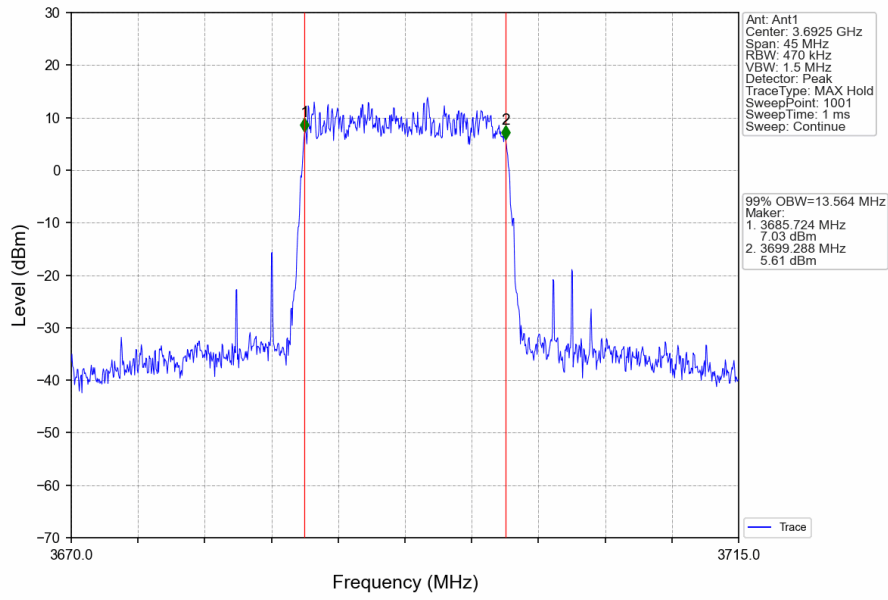

Band48_15MHz_QPSK_HCH_3692.5MHz_RB_75_0_NTNV