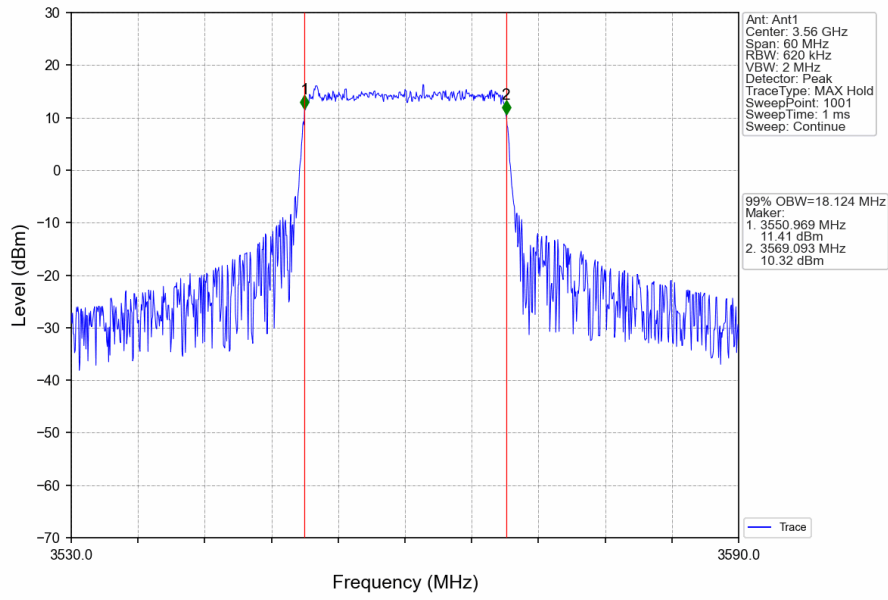

Band48_15MHz_QPSK_LCH_3557.5MHz_RB_75_0_NTNV

Band48_15MHz_QPSK_MCH_3625MHz_RB_75_0_NTNV

Band48_15MHz_QPSK_HCH_3692.5MHz_RB_75_0_NTNV

Band48_15MHz_16QAM_LCH_3557.5MHz_RB_75_0_NTNV

Band48_15MHz_16QAM_MCH_3625MHz_RB_75_0_NTNV

Band48_15MHz_16QAM_HCH_3692.5MHz_RB_75_0_NTNV

Band48_20MHz_QPSK_LCH_3560MHz_RB_100_0_NTNV

Band48_20MHz_QPSK_MCH_3625MHz_RB_100_0_NTNV

Band48_20MHz_QPSK_HCH_3690MHz_RB_100_0_NTNV

Band48_20MHz_16QAM_LCH_3560MHz_RB_100_0_NTNV