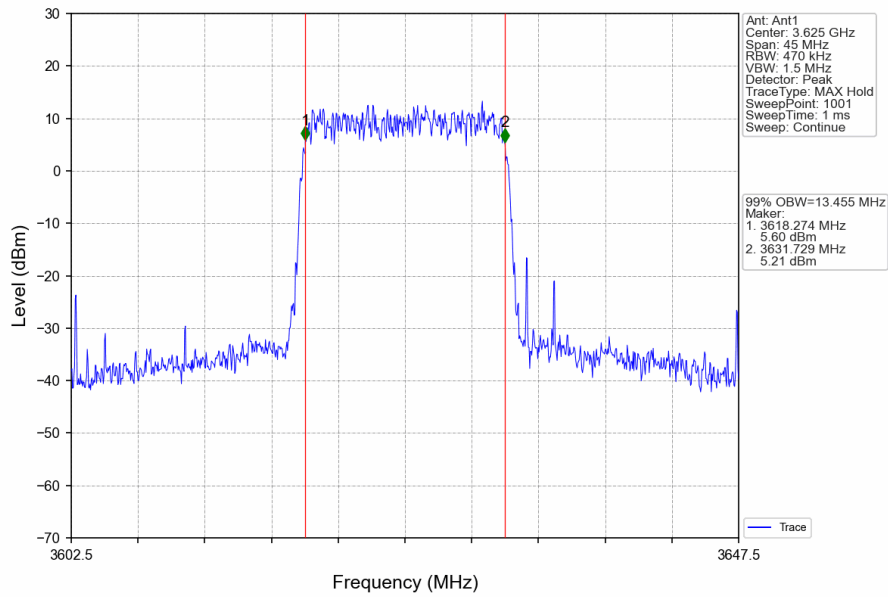

Band48_15MHz_QPSK_MCH_3625MHz_RB_75_0_NTNV