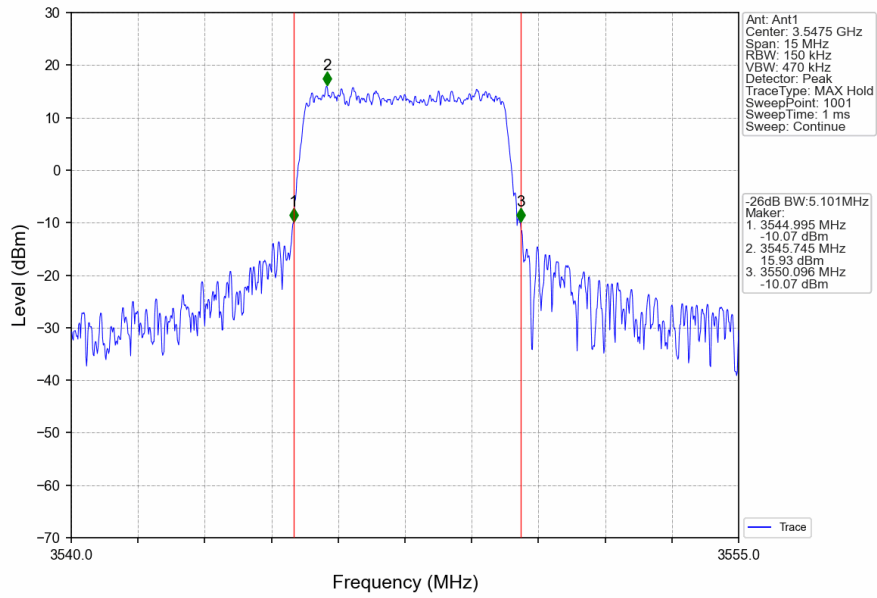

Band42a_5MHz_QPSK_HCH_3547.5MHz_RB_25_0_NTNV