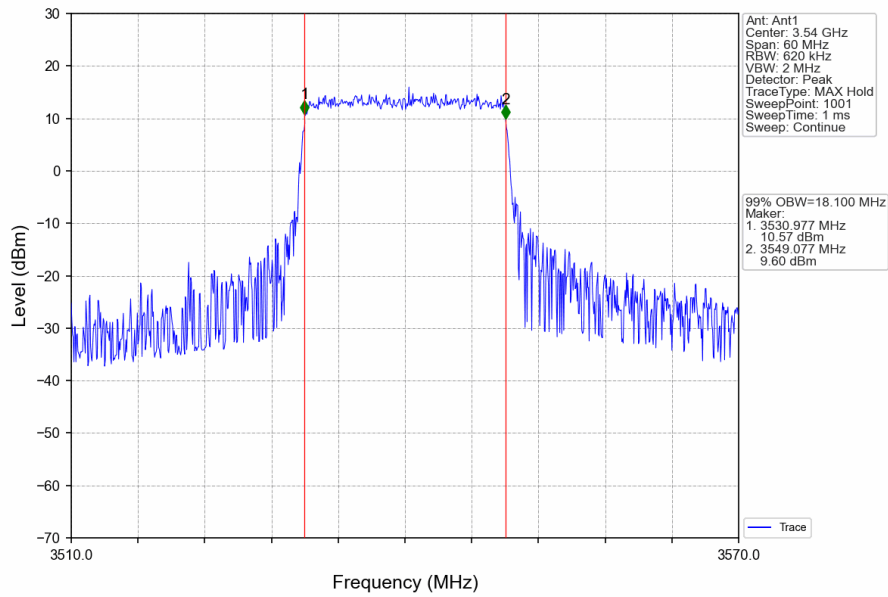

Band42a_20MHz_QPSK_HCH_3540MHz_RB_100_0_NTNV

Band42a_20MHz_16QAM_LCH_3460MHz_RB_100_0_NTNV

Band42a_20MHz_16QAM_MCH_3500MHz_RB_100_0_NTNV

Band42a_20MHz_16QAM_HCH_3540MHz_RB_100_0_NTNV

13.2 Band42a_XDB

13.2.1 Test Result