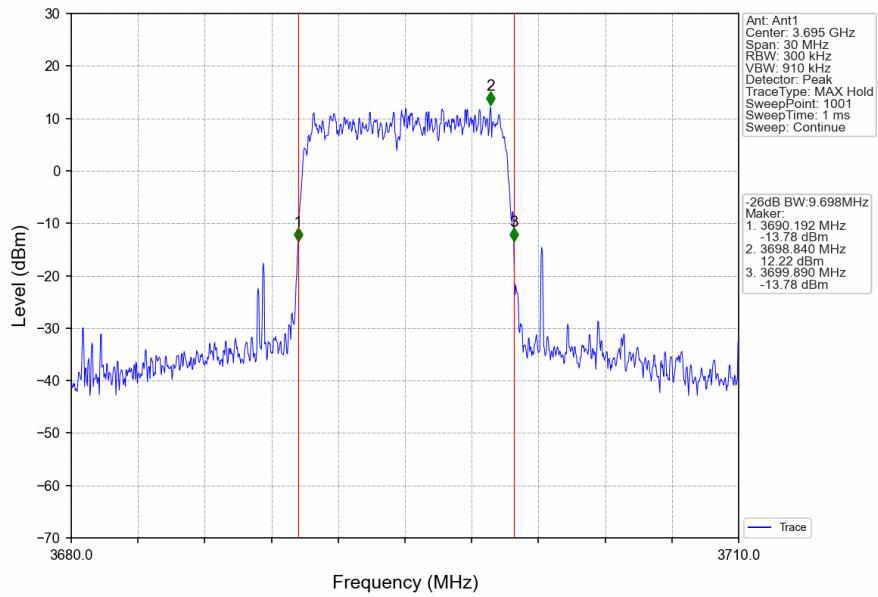

15.2.2 Test Graph

Band48_5MHz_QPSK_HCH_3697.5MHz_RB_25_0_NTNV

Band48_5MHz_16QAM_LCH_3552.5MHz_RB_25_0_NTNV

Band48_5MHz_16QAM_MCH_3625MHz_RB_25_0_NTNV

Band48_5MHz_16QAM_HCH_3697.5MHz_RB_25_0_NTNV

Band48_10MHz_QPSK_LCH_3555MHz_RB_50_0_NTNV

Band48_10MHz_QPSK_MCH_3625MHz_RB_50_0_NTNV

Band48_10MHz_QPSK_HCH_3695MHz_RB_50_0_NTNV

Band48_10MHz_16QAM_LCH_3555MHz_RB_50_0_NTNV

Band48_10MHz_16QAM_MCH_3625MHz_RB_50_0_NTNV

Band48_10MHz_16QAM_HCH_3695MHz_RB_50_0_NTNV

Band48_15MHz_QPSK_LCH_3557.5MHz_RB_75_0_NTNV

Band48_15MHz_QPSK_MCH_3625MHz_RB_75_0_NTNV

Band48_15MHz_QPSK_HCH_3692.5MHz_RB_75_0_NTNV

Band48_15MHz_16QAM_LCH_3557.5MHz_RB_75_0_NTNV

Band48_15MHz_16QAM_MCH_3625MHz_RB_75_0_NTNV