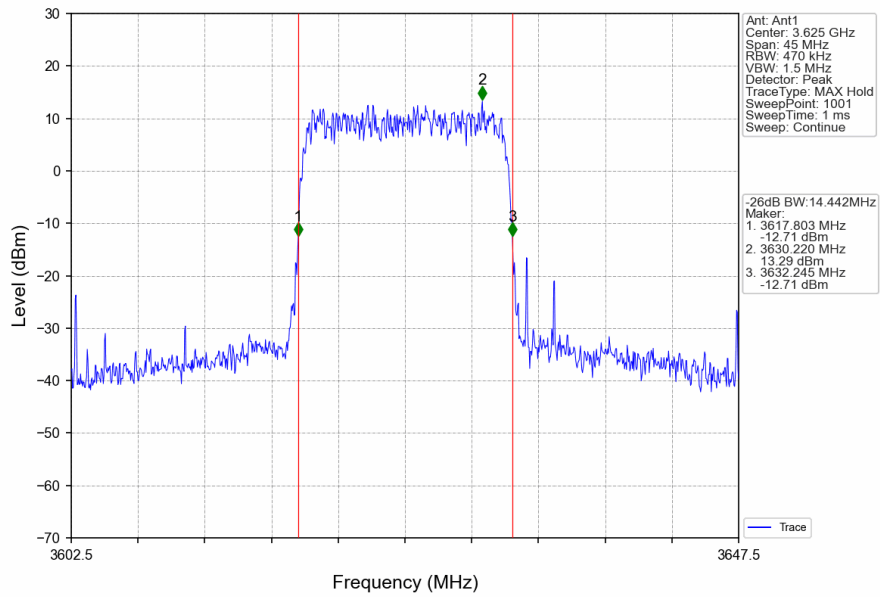

15.2.2 Test Graph

Band48_5MHz_QPSK_HCH_3697.5MHz_RB_25_0_NTNV

Band48_5MHz_16QAM_LCH_3552.5MHz_RB_25_0_NTNV

Band48_5MHz_16QAM_MCH_3625MHz_RB_25_0_NTNV

Band48_5MHz_16QAM_HCH_3697.5MHz_RB_25_0_NTNV

Band48_10MHz_QPSK_LCH_3555MHz_RB_50_0_NTNV

Band48_10MHz_QPSK_MCH_3625MHz_RB_50_0_NTNV

Band48_10MHz_QPSK_HCH_3695MHz_RB_50_0_NTNV

Band48_10MHz_16QAM_LCH_3555MHz_RB_50_0_NTNV

Band48_10MHz_16QAM_MCH_3625MHz_RB_50_0_NTNV

Band48_10MHz_16QAM_HCH_3695MHz_RB_50_0_NTNV

Band48_15MHz_QPSK_LCH_3557.5MHz_RB_75_0_NTNV

Band48_15MHz_QPSK_MCH_3625MHz_RB_75_0_NTNV

Band48_15MHz_QPSK_HCH_3692.5MHz_RB_75_0_NTNV

Band48_15MHz_16QAM_LCH_3557.5MHz_RB_75_0_NTNV

Band48_15MHz_16QAM_MCH_3625MHz_RB_75_0_NTNV