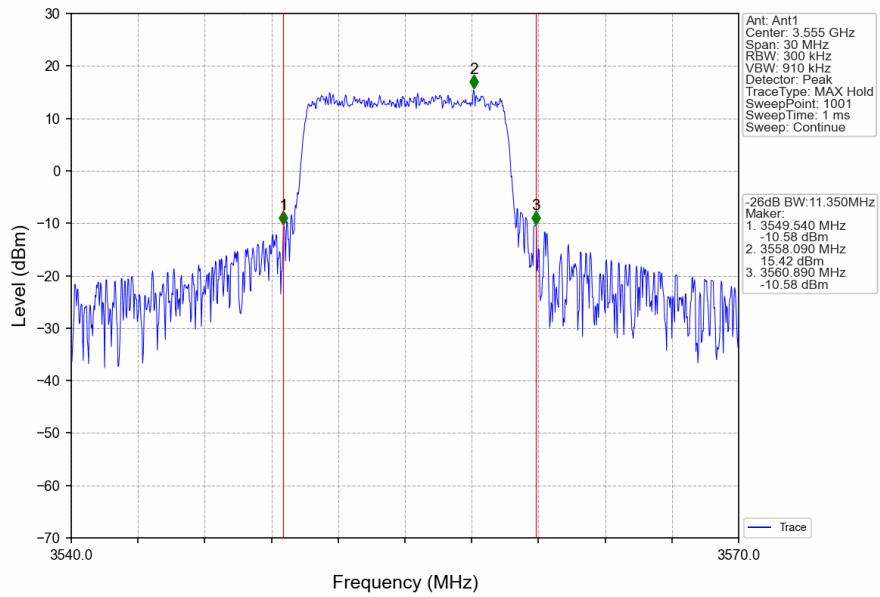

15.2.2 Test Graph

Band48_5MHz_QPSK_HCH_3697.5MHz_RB_25_0_NTNV

Band48_5MHz_16QAM_LCH_3552.5MHz_RB_25_0_NTNV

Band48_5MHz_16QAM_MCH_3625MHz_RB_25_0_NTNV

Band48_5MHz_16QAM_HCH_3697.5MHz_RB_25_0_NTNV

Band48_10MHz_QPSK_LCH_3555MHz_RB_50_0_NTNV

Band48_10MHz_QPSK_MCH_3625MHz_RB_50_0_NTNV

Band48_10MHz_QPSK_HCH_3695MHz_RB_50_0_NTNV

Band48_10MHz_16QAM_LCH_3555MHz_RB_50_0_NTNV

Band48_10MHz_16QAM_MCH_3625MHz_RB_50_0_NTNV

Band48_10MHz_16QAM_HCH_3695MHz_RB_50_0_NTNV