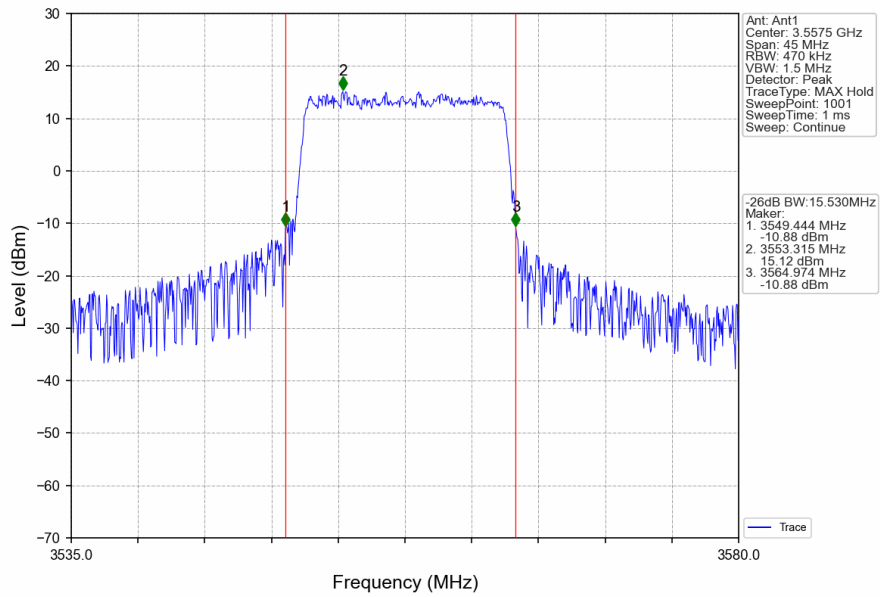

Band48_15MHz_QPSK_LCH_3557.5MHz_RB_75_0_NTNV

Band48_15MHz_QPSK_MCH_3625MHz_RB_75_0_NTNV

Band48_15MHz_QPSK_HCH_3692.5MHz_RB_75_0_NTNV

Band48_15MHz_16QAM_LCH_3557.5MHz_RB_75_0_NTNV

Band48_15MHz_16QAM_MCH_3625MHz_RB_75_0_NTNV

Band48_15MHz_16QAM_HCH_3692.5MHz_RB_75_0_NTNV

Band48_20MHz_QPSK_LCH_3560MHz_RB_100_0_NTNV

Band48_20MHz_QPSK_MCH_3625MHz_RB_100_0_NTNV

Band48_20MHz_QPSK_HCH_3690MHz_RB_100_0_NTNV

Band48_20MHz_16QAM_LCH_3560MHz_RB_100_0_NTNV