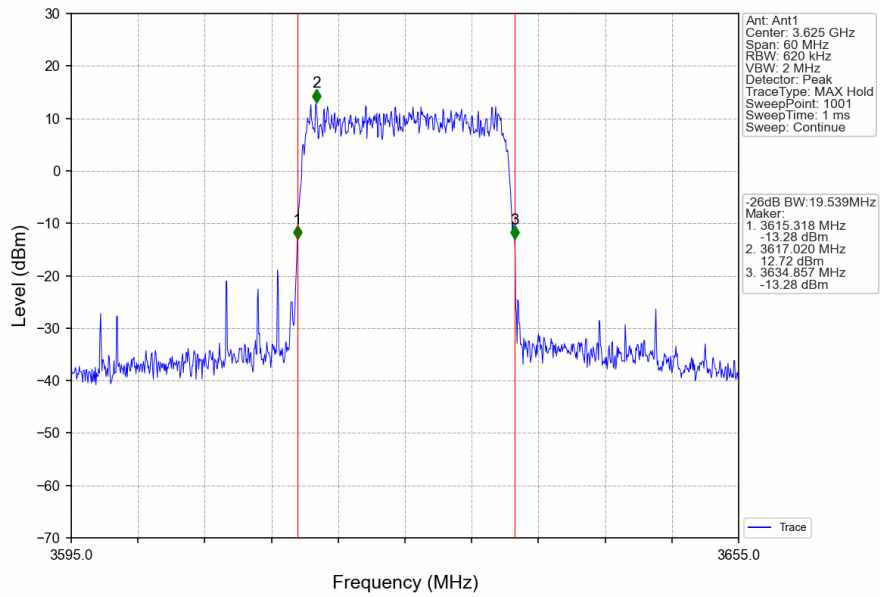

Band48_15MHz_QPSK_LCH_3557.5MHz_RB_75_0_NTNV

Band48_15MHz_QPSK_MCH_3625MHz_RB_75_0_NTNV

Band48_15MHz_QPSK_HCH_3692.5MHz_RB_75_0_NTNV

Band48_15MHz_16QAM_LCH_3557.5MHz_RB_75_0_NTNV

Band48_15MHz_16QAM_MCH_3625MHz_RB_75_0_NTNV

Band48_15MHz_16QAM_HCH_3692.5MHz_RB_75_0_NTNV

Band48_20MHz_QPSK_LCH_3560MHz_RB_100_0_NTNV

Band48_20MHz_QPSK_MCH_3625MHz_RB_100_0_NTNV

Band48_20MHz_QPSK_HCH_3690MHz_RB_100_0_NTNV

Band48_20MHz_16QAM_LCH_3560MHz_RB_100_0_NTNV