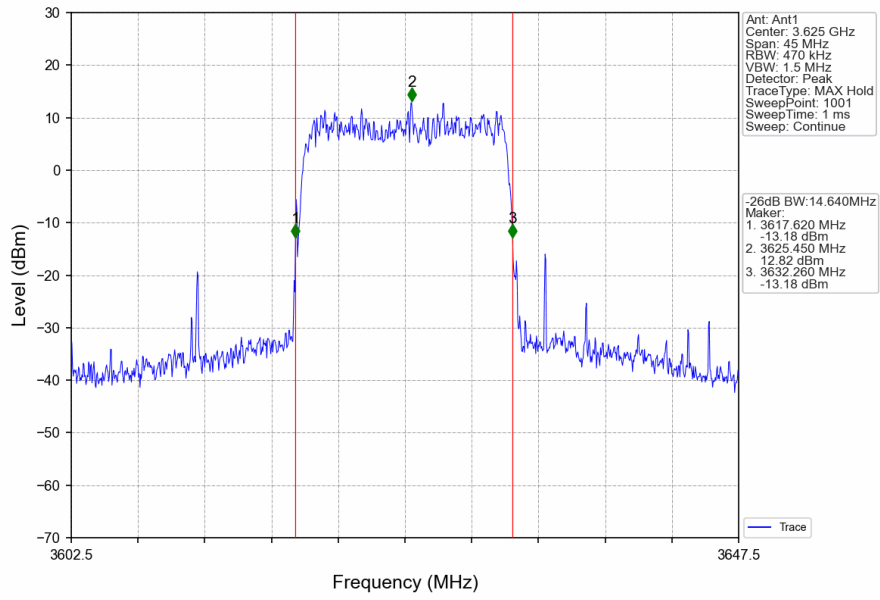

Band48_15MHz_QPSK_LCH_3557.5MHz_RB_75_0_NTNV

Band48_15MHz_QPSK_MCH_3625MHz_RB_75_0_NTNV

Band48_15MHz_QPSK_HCH_3692.5MHz_RB_75_0_NTNV

Band48_15MHz_16QAM_LCH_3557.5MHz_RB_75_0_NTNV

Band48_15MHz_16QAM_MCH_3625MHz_RB_75_0_NTNV

Band48_15MHz_16QAM_HCH_3692.5MHz_RB_75_0_NTNV

Band48_20MHz_QPSK_LCH_3560MHz_RB_100_0_NTNV

Band48_20MHz_QPSK_MCH_3625MHz_RB_100_0_NTNV

Band48_20MHz_QPSK_HCH_3690MHz_RB_100_0_NTNV

Band48_20MHz_16QAM_LCH_3560MHz_RB_100_0_NTNV