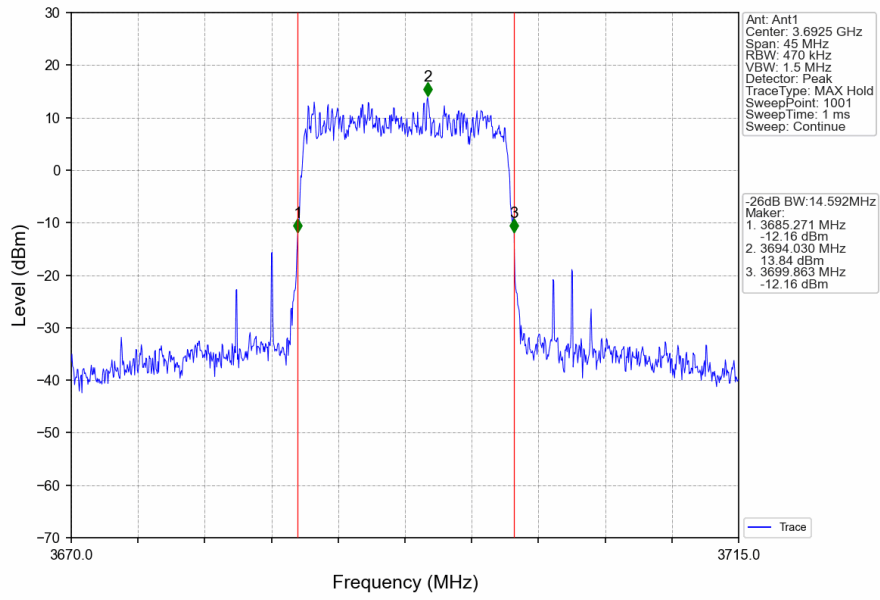

15.2.2 Test Graph

Band48_5MHz_QPSK_HCH_3697.5MHz_RB_25_0_NTNV

Band48_5MHz_16QAM_LCH_3552.5MHz_RB_25_0_NTNV

Band48_5MHz_16QAM_MCH_3625MHz_RB_25_0_NTNV

Band48_5MHz_16QAM_HCH_3697.5MHz_RB_25_0_NTNV

Band48_10MHz_QPSK_LCH_3555MHz_RB_50_0_NTNV

Band48_10MHz_QPSK_MCH_3625MHz_RB_50_0_NTNV

Band48_10MHz_QPSK_HCH_3695MHz_RB_50_0_NTNV

Band48_10MHz_16QAM_LCH_3555MHz_RB_50_0_NTNV

Band48_10MHz_16QAM_MCH_3625MHz_RB_50_0_NTNV

Band48_10MHz_16QAM_HCH_3695MHz_RB_50_0_NTNV

Band48_15MHz_QPSK_LCH_3557.5MHz_RB_75_0_NTNV

Band48_15MHz_QPSK_MCH_3625MHz_RB_75_0_NTNV

Band48_15MHz_QPSK_HCH_3692.5MHz_RB_75_0_NTNV

Band48_15MHz_16QAM_LCH_3557.5MHz_RB_75_0_NTNV

Band48_15MHz_16QAM_MCH_3625MHz_RB_75_0_NTNV