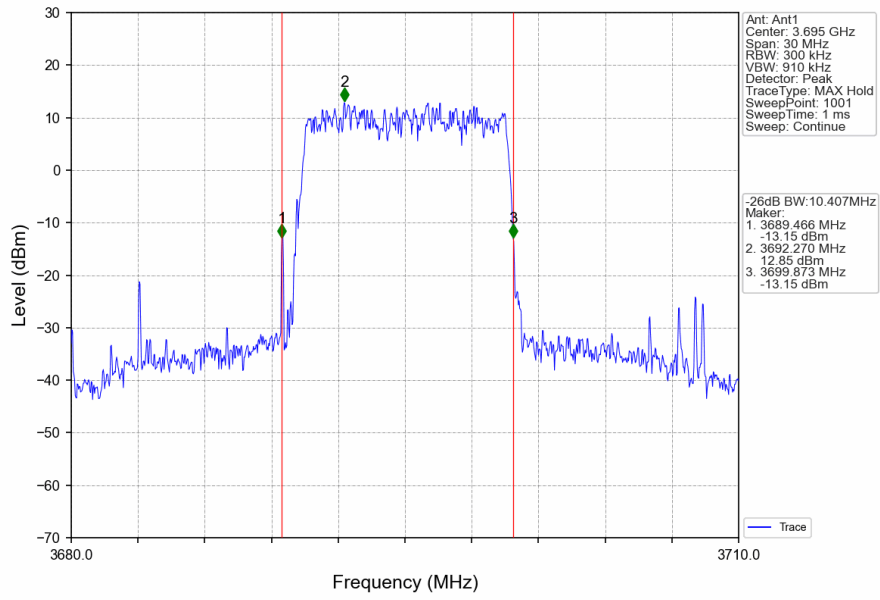

15.2.2 Test Graph

Band48_5MHz_QPSK_HCH_3697.5MHz_RB_25_0_NTNV

Band48_5MHz_16QAM_LCH_3552.5MHz_RB_25_0_NTNV

Band48_5MHz_16QAM_MCH_3625MHz_RB_25_0_NTNV

Band48_5MHz_16QAM_HCH_3697.5MHz_RB_25_0_NTNV

Band48_10MHz_QPSK_LCH_3555MHz_RB_50_0_NTNV

Band48_10MHz_QPSK_MCH_3625MHz_RB_50_0_NTNV

Band48_10MHz_QPSK_HCH_3695MHz_RB_50_0_NTNV

Band48_10MHz_16QAM_LCH_3555MHz_RB_50_0_NTNV

Band48_10MHz_16QAM_MCH_3625MHz_RB_50_0_NTNV

Band48_10MHz_16QAM_HCH_3695MHz_RB_50_0_NTNV