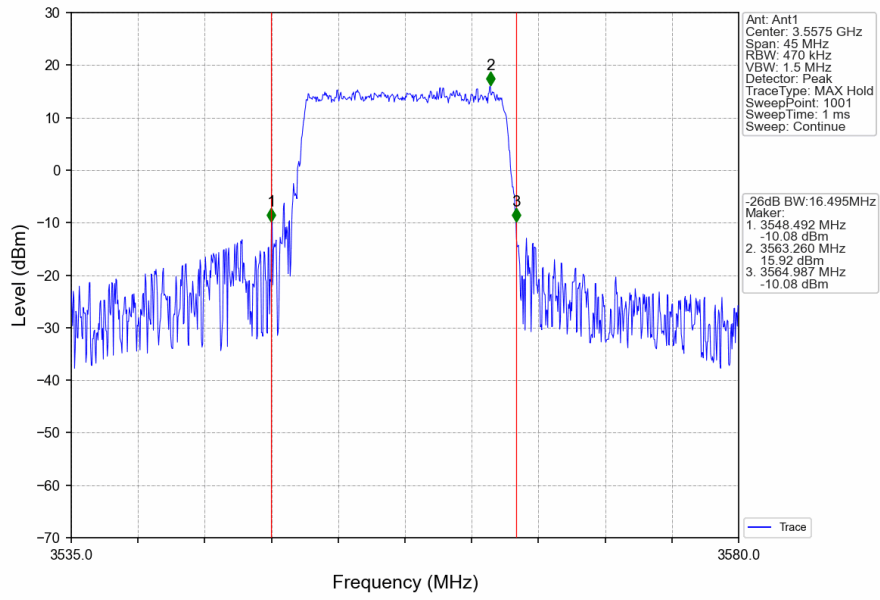

15.2.2 Test Graph

Band48_5MHz_QPSK_HCH_3697.5MHz_RB_25_0_NTNV

Band48_5MHz_16QAM_LCH_3552.5MHz_RB_25_0_NTNV

Band48_5MHz_16QAM_MCH_3625MHz_RB_25_0_NTNV

Band48_5MHz_16QAM_HCH_3697.5MHz_RB_25_0_NTNV

Band48_10MHz_QPSK_LCH_3555MHz_RB_50_0_NTNV

Band48_10MHz_QPSK_MCH_3625MHz_RB_50_0_NTNV

Band48_10MHz_QPSK_HCH_3695MHz_RB_50_0_NTNV

Band48_10MHz_16QAM_LCH_3555MHz_RB_50_0_NTNV

Band48_10MHz_16QAM_MCH_3625MHz_RB_50_0_NTNV

Band48_10MHz_16QAM_HCH_3695MHz_RB_50_0_NTNV

Band48_15MHz_QPSK_LCH_3557.5MHz_RB_75_0_NTNV

Band48_15MHz_QPSK_MCH_3625MHz_RB_75_0_NTNV

Band48_15MHz_QPSK_HCH_3692.5MHz_RB_75_0_NTNV

Band48_15MHz_16QAM_LCH_3557.5MHz_RB_75_0_NTNV

Band48_15MHz_16QAM_MCH_3625MHz_RB_75_0_NTNV