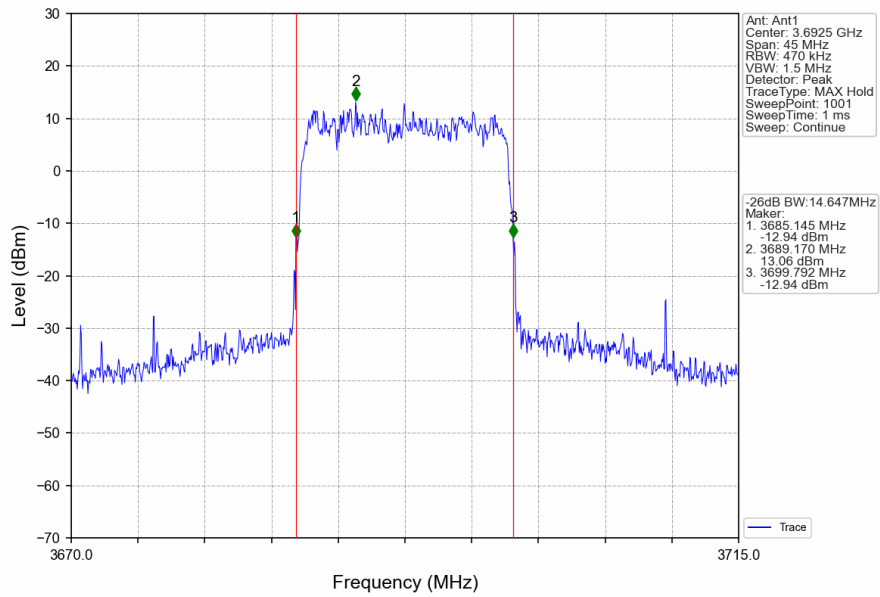

Band48_15MHz_QPSK_LCH_3557.5MHz_RB_75_0_NTNV

Band48_15MHz_QPSK_MCH_3625MHz_RB_75_0_NTNV

Band48_15MHz_QPSK_HCH_3692.5MHz_RB_75_0_NTNV

Band48_15MHz_16QAM_LCH_3557.5MHz_RB_75_0_NTNV

Band48_15MHz_16QAM_MCH_3625MHz_RB_75_0_NTNV

Band48_15MHz_16QAM_HCH_3692.5MHz_RB_75_0_NTNV

Band48_20MHz_QPSK_LCH_3560MHz_RB_100_0_NTNV

Band48_20MHz_QPSK_MCH_3625MHz_RB_100_0_NTNV

Band48_20MHz_QPSK_HCH_3690MHz_RB_100_0_NTNV

Band48_20MHz_16QAM_LCH_3560MHz_RB_100_0_NTNV