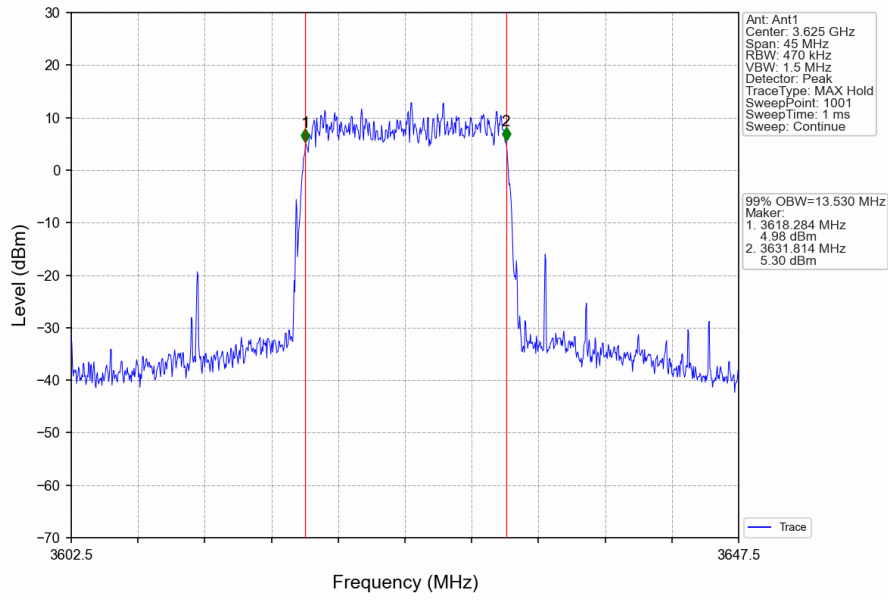

Band48_15MHz_QPSK_LCH_3557.5MHz_RB_75_0_NTNV

Band48_15MHz_QPSK_MCH_3625MHz_RB_75_0_NTNV

Band48_15MHz_QPSK_HCH_3692.5MHz_RB_75_0_NTNV

Band48_15MHz_16QAM_LCH_3557.5MHz_RB_75_0_NTNV

Band48_15MHz_16QAM_MCH_3625MHz_RB_75_0_NTNV

Band48_15MHz_16QAM_HCH_3692.5MHz_RB_75_0_NTNV

Band48_20MHz_QPSK_LCH_3560MHz_RB_100_0_NTNV

Band48_20MHz_QPSK_MCH_3625MHz_RB_100_0_NTNV

Band48_20MHz_QPSK_HCH_3690MHz_RB_100_0_NTNV

Band48_20MHz_16QAM_LCH_3560MHz_RB_100_0_NTNV