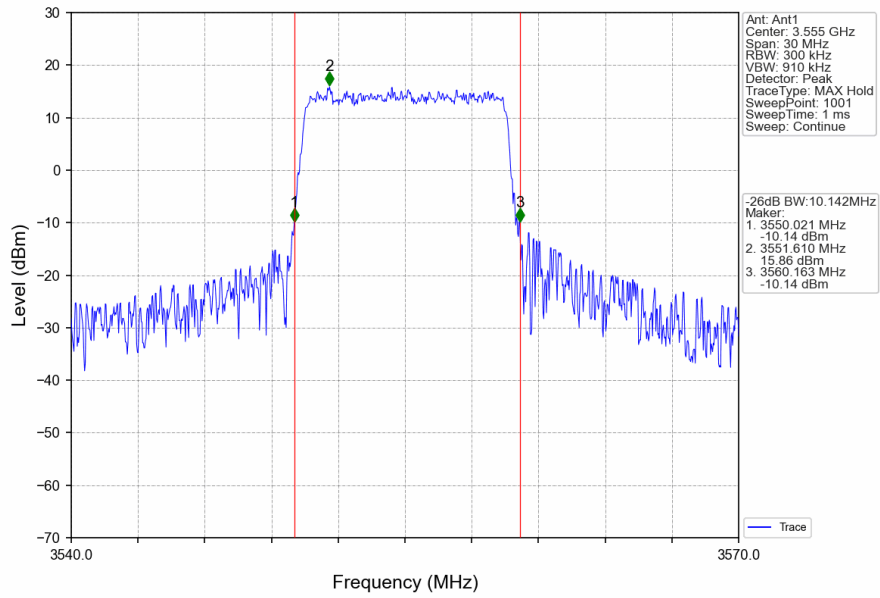

15.2.2 Test Graph

Band48_5MHz_QPSK_HCH_3697.5MHz_RB_25_0_NTNV

Band48_5MHz_16QAM_LCH_3552.5MHz_RB_25_0_NTNV

Band48_5MHz_16QAM_MCH_3625MHz_RB_25_0_NTNV

Band48_5MHz_16QAM_HCH_3697.5MHz_RB_25_0_NTNV

Band48_10MHz_QPSK_LCH_3555MHz_RB_50_0_NTNV

Band48_10MHz_QPSK_MCH_3625MHz_RB_50_0_NTNV

Band48_10MHz_QPSK_HCH_3695MHz_RB_50_0_NTNV

Band48_10MHz_16QAM_LCH_3555MHz_RB_50_0_NTNV

Band48_10MHz_16QAM_MCH_3625MHz_RB_50_0_NTNV

Band48_10MHz_16QAM_HCH_3695MHz_RB_50_0_NTNV