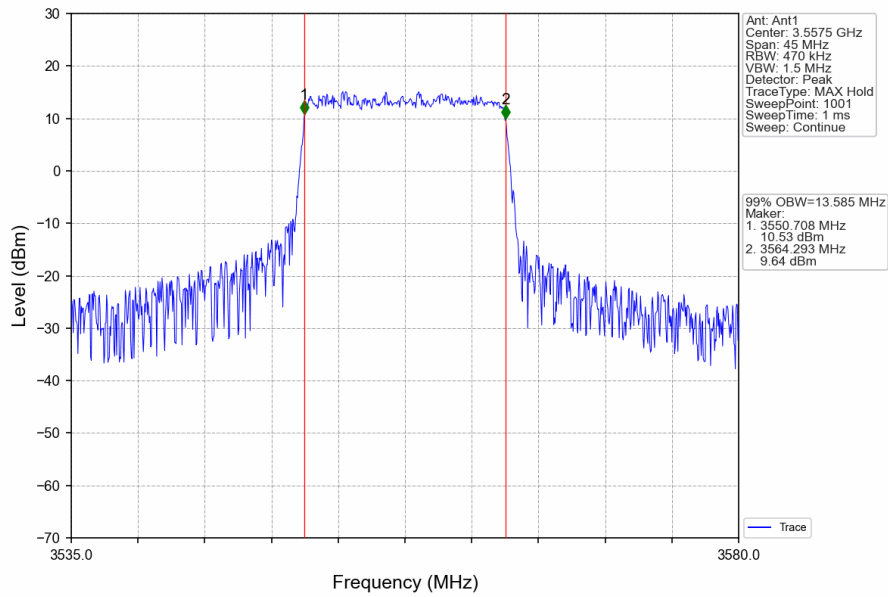

Band48_15MHz_QPSK_LCH_3557.5MHz_RB_75_0_NTNV

Band48_15MHz_QPSK_MCH_3625MHz_RB_75_0_NTNV

Band48_15MHz_QPSK_HCH_3692.5MHz_RB_75_0_NTNV

Band48_15MHz_16QAM_LCH_3557.5MHz_RB_75_0_NTNV

Band48_15MHz_16QAM_MCH_3625MHz_RB_75_0_NTNV