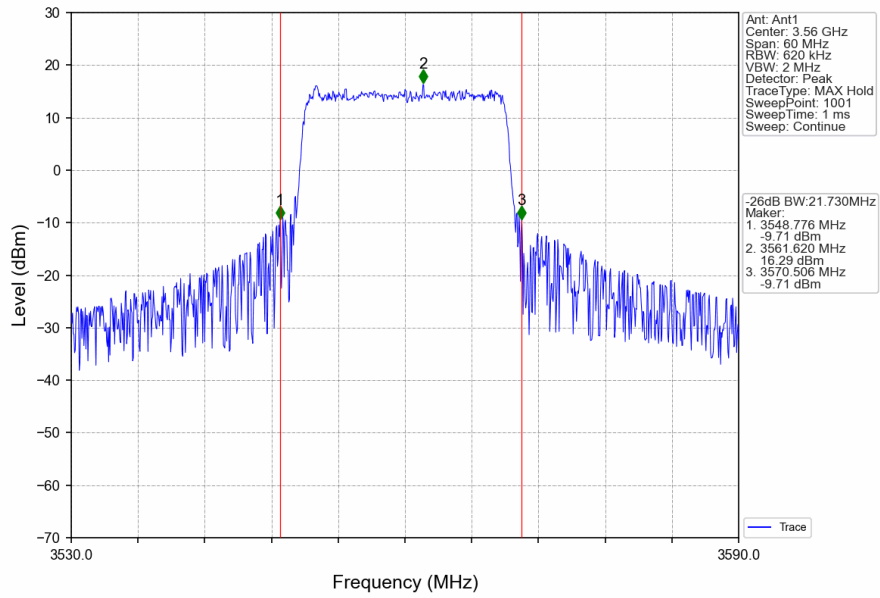

Band48_15MHz_QPSK_LCH_3557.5MHz_RB_75_0_NTNV

Band48_15MHz_QPSK_MCH_3625MHz_RB_75_0_NTNV

Band48_15MHz_QPSK_HCH_3692.5MHz_RB_75_0_NTNV

Band48_15MHz_16QAM_LCH_3557.5MHz_RB_75_0_NTNV

Band48_15MHz_16QAM_MCH_3625MHz_RB_75_0_NTNV

Band48_15MHz_16QAM_HCH_3692.5MHz_RB_75_0_NTNV

Band48_20MHz_QPSK_LCH_3560MHz_RB_100_0_NTNV

Band48_20MHz_QPSK_MCH_3625MHz_RB_100_0_NTNV

Band48_20MHz_QPSK_HCH_3690MHz_RB_100_0_NTNV

Band48_20MHz_16QAM_LCH_3560MHz_RB_100_0_NTNV