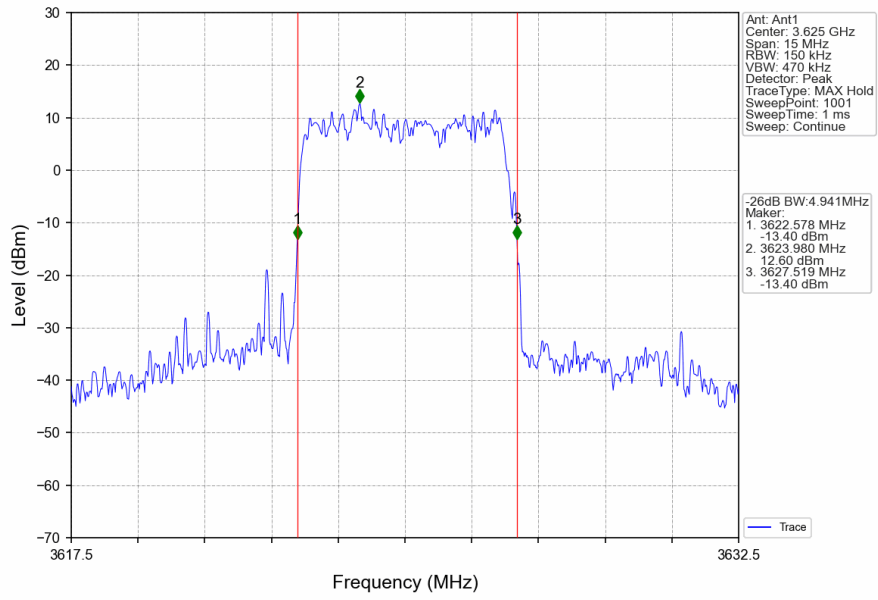

15.2.2 Test Graph

Band48_5MHz_QPSK_HCH_3697.5MHz_RB_25_0_NTNV

Band48_5MHz_16QAM_LCH_3552.5MHz_RB_25_0_NTNV

Band48_5MHz_16QAM_MCH_3625MHz_RB_25_0_NTNV

Band48_5MHz_16QAM_HCH_3697.5MHz_RB_25_0_NTNV

Band48_10MHz_QPSK_LCH_3555MHz_RB_50_0_NTNV

Band48_10MHz_QPSK_MCH_3625MHz_RB_50_0_NTNV

Band48_10MHz_QPSK_HCH_3695MHz_RB_50_0_NTNV

Band48_10MHz_16QAM_LCH_3555MHz_RB_50_0_NTNV

Band48_10MHz_16QAM_MCH_3625MHz_RB_50_0_NTNV

Band48_10MHz_16QAM_HCH_3695MHz_RB_50_0_NTNV