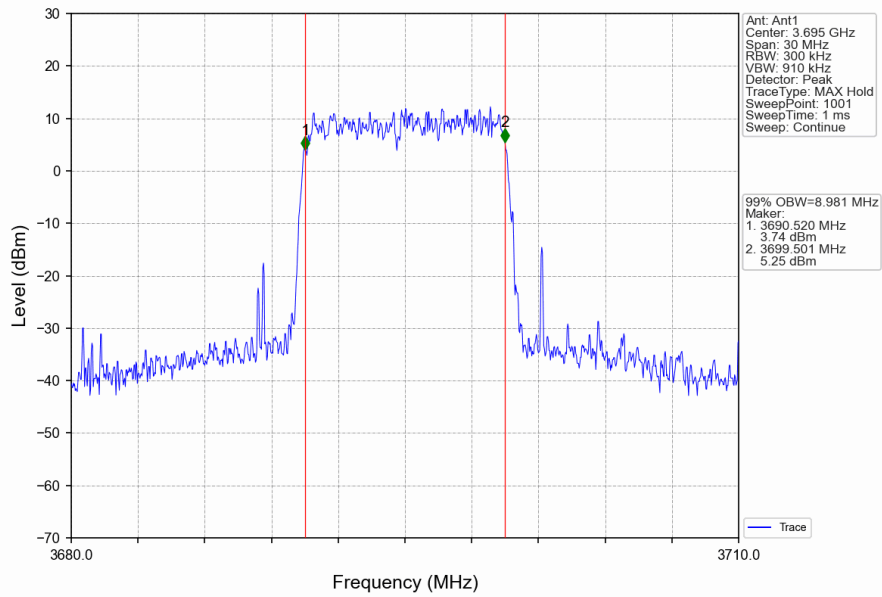

Band48_10MHz_QPSK_MCH_3625MHz_RB_50_0_NTNV

Band48_10MHz_QPSK_HCH_3695MHz_RB_50_0_NTNV

Band48_10MHz_16QAM_LCH_3555MHz_RB_50_0_NTNV

Band48_10MHz_16QAM_MCH_3625MHz_RB_50_0_NTNV

Band48_10MHz_16QAM_HCH_3695MHz_RB_50_0_NTNV