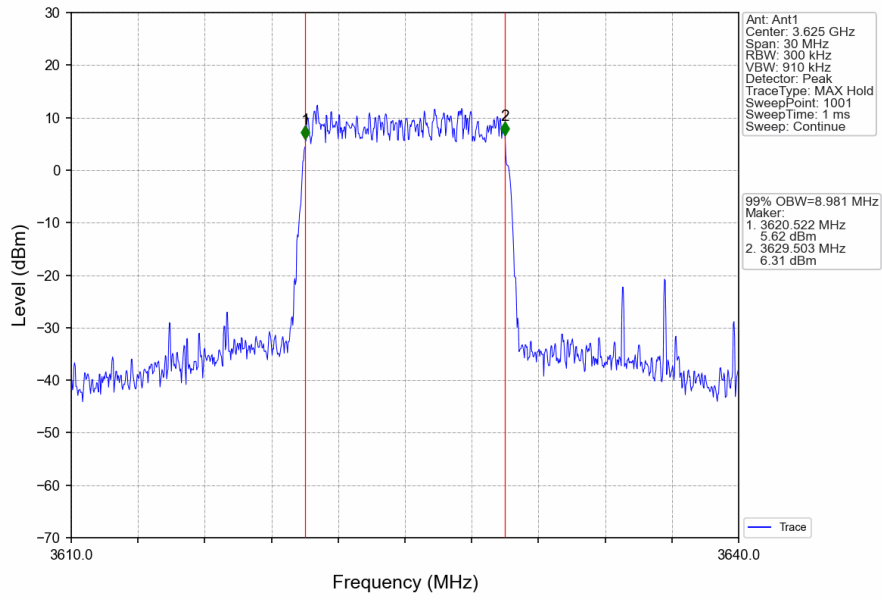

15.1.2 Test Graph

Band48_5MHz_QPSK_HCH_3697.5MHz_RB_25_0_NTNV

Band48_5MHz_16QAM_LCH_3552.5MHz_RB_25_0_NTNV

Band48_5MHz_16QAM_MCH_3625MHz_RB_25_0_NTNV

Band48_5MHz_16QAM_HCH_3697.5MHz_RB_25_0_NTNV

Band48_10MHz_QPSK_LCH_3555MHz_RB_50_0_NTNV

Band48_10MHz_QPSK_MCH_3625MHz_RB_50_0_NTNV

Band48_10MHz_QPSK_HCH_3695MHz_RB_50_0_NTNV

Band48_10MHz_16QAM_LCH_3555MHz_RB_50_0_NTNV

Band48_10MHz_16QAM_MCH_3625MHz_RB_50_0_NTNV

Band48_10MHz_16QAM_HCH_3695MHz_RB_50_0_NTNV