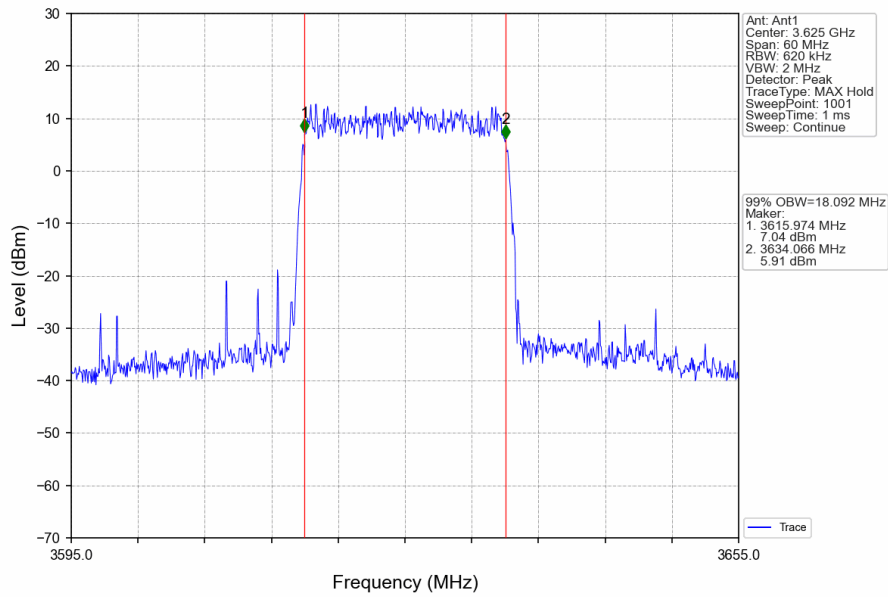

Band48_20MHz_QPSK_MCH_3625MHz_RB_100_0_NTNV