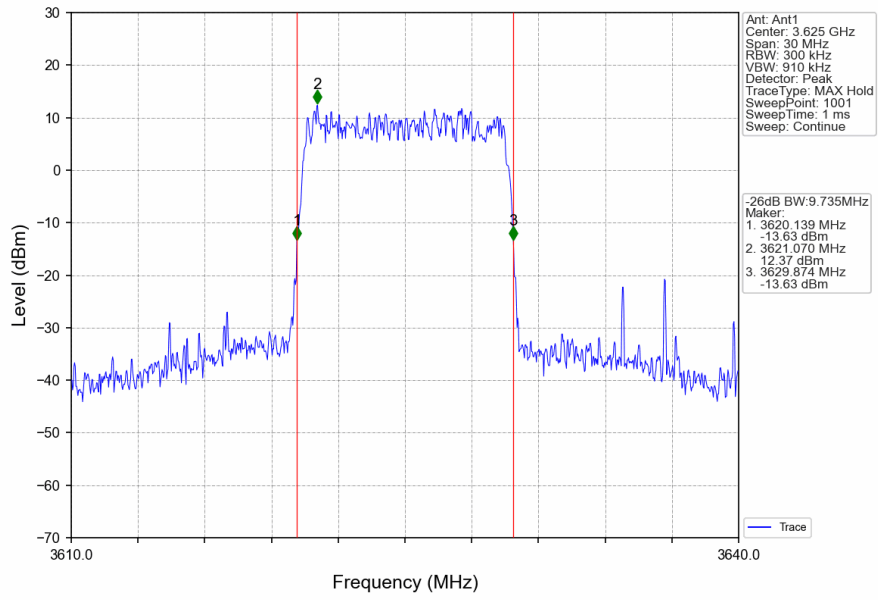

15.2.2 Test Graph

Band48_5MHz_QPSK_HCH_3697.5MHz_RB_25_0_NTNV

Band48_5MHz_16QAM_LCH_3552.5MHz_RB_25_0_NTNV

Band48_5MHz_16QAM_MCH_3625MHz_RB_25_0_NTNV

Band48_5MHz_16QAM_HCH_3697.5MHz_RB_25_0_NTNV

Band48_10MHz_QPSK_LCH_3555MHz_RB_50_0_NTNV

Band48_10MHz_QPSK_MCH_3625MHz_RB_50_0_NTNV

Band48_10MHz_QPSK_HCH_3695MHz_RB_50_0_NTNV

Band48_10MHz_16QAM_LCH_3555MHz_RB_50_0_NTNV

Band48_10MHz_16QAM_MCH_3625MHz_RB_50_0_NTNV

Band48_10MHz_16QAM_HCH_3695MHz_RB_50_0_NTNV

Band48_15MHz_QPSK_LCH_3557.5MHz_RB_75_0_NTNV

Band48_15MHz_QPSK_MCH_3625MHz_RB_75_0_NTNV

Band48_15MHz_QPSK_HCH_3692.5MHz_RB_75_0_NTNV

Band48_15MHz_16QAM_LCH_3557.5MHz_RB_75_0_NTNV

Band48_15MHz_16QAM_MCH_3625MHz_RB_75_0_NTNV