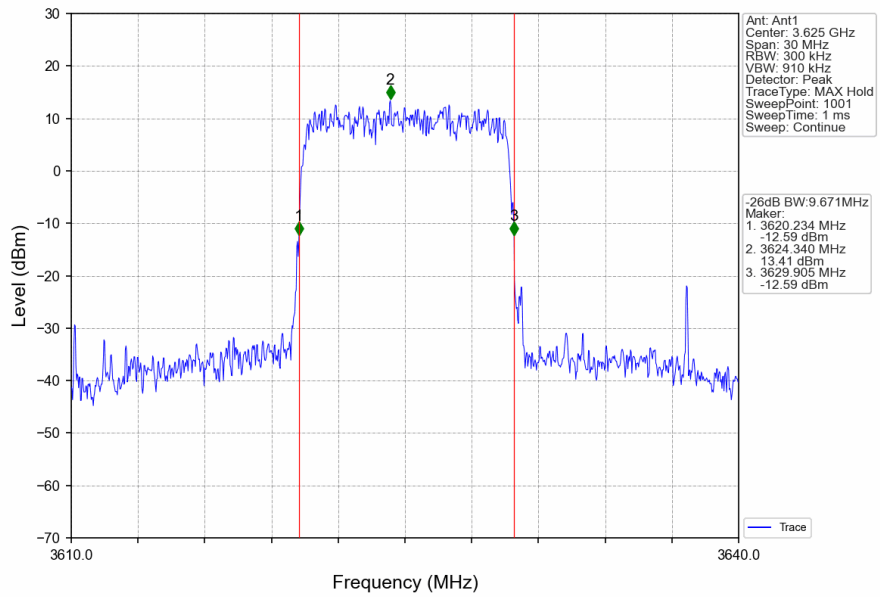

15.2.2 Test Graph

Band48_5MHz_QPSK_HCH_3697.5MHz_RB_25_0_NTNV

Band48_5MHz_16QAM_LCH_3552.5MHz_RB_25_0_NTNV

Band48_5MHz_16QAM_MCH_3625MHz_RB_25_0_NTNV

Band48_5MHz_16QAM_HCH_3697.5MHz_RB_25_0_NTNV

Band48_10MHz_QPSK_LCH_3555MHz_RB_50_0_NTNV

Band48_10MHz_QPSK_MCH_3625MHz_RB_50_0_NTNV

Band48_10MHz_QPSK_HCH_3695MHz_RB_50_0_NTNV

Band48_10MHz_16QAM_LCH_3555MHz_RB_50_0_NTNV

Band48_10MHz_16QAM_MCH_3625MHz_RB_50_0_NTNV

Band48_10MHz_16QAM_HCH_3695MHz_RB_50_0_NTNV