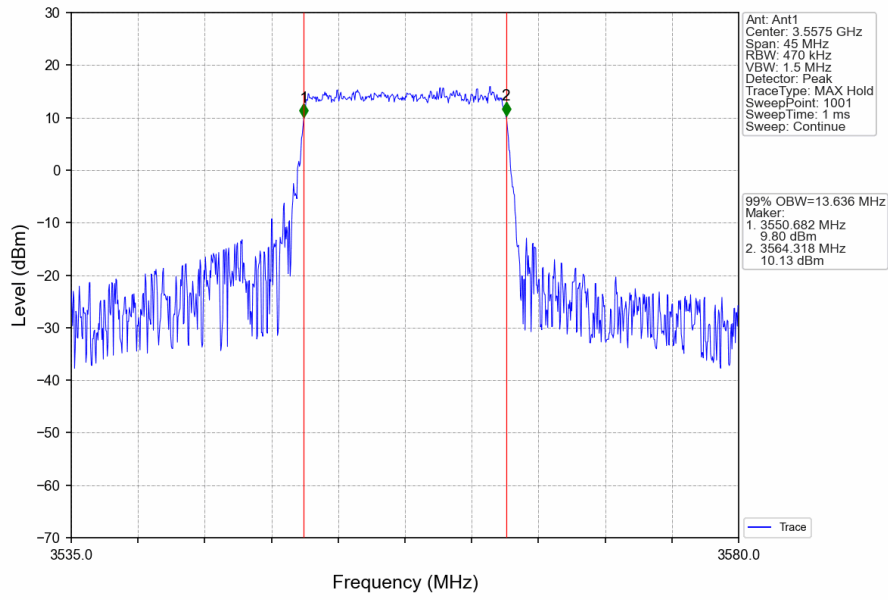

Band48_15MHz_QPSK_LCH_3557.5MHz_RB_75_0_NTNV