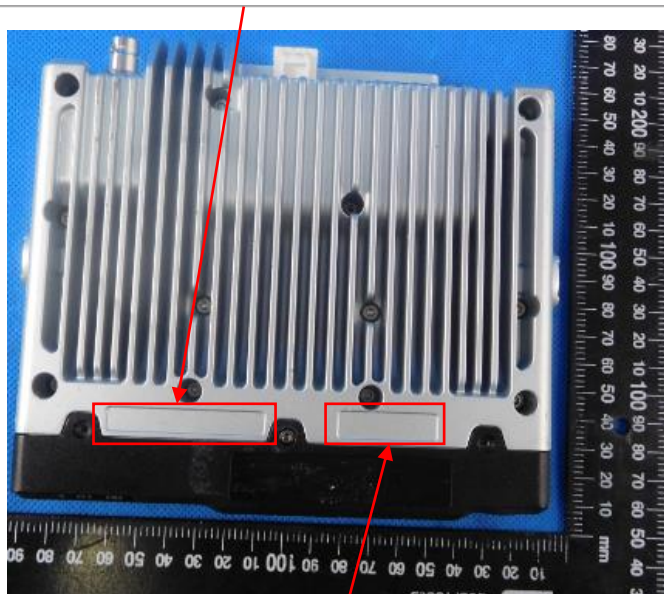

## Label location

<b>Hytera</b>	<b>Digital Mobile Radio</b>	V1.02.01.001
MODEL: MD615 VHF (136-174MHz) Model number: MD610-00000000-0B0000-V1-H-A FCC ID:YAMMD61XVHF IC:8913A-MD612VHF INPUT:13.6V DC $\equiv$ 8A		  *12912A3039*  6 927404 370536
		Made in China

**Hytera**

**Digital Mobile Radio**

V1.02.01.001

MODEL: MD612 VHF (136-174MHz)

Model number:

MD610-00000000-0B0000-V1-H-A

FCC ID:YAMMD61XVHF IC:8913A-MD612VHF

INPUT:13.6V DC  $\equiv$  8A