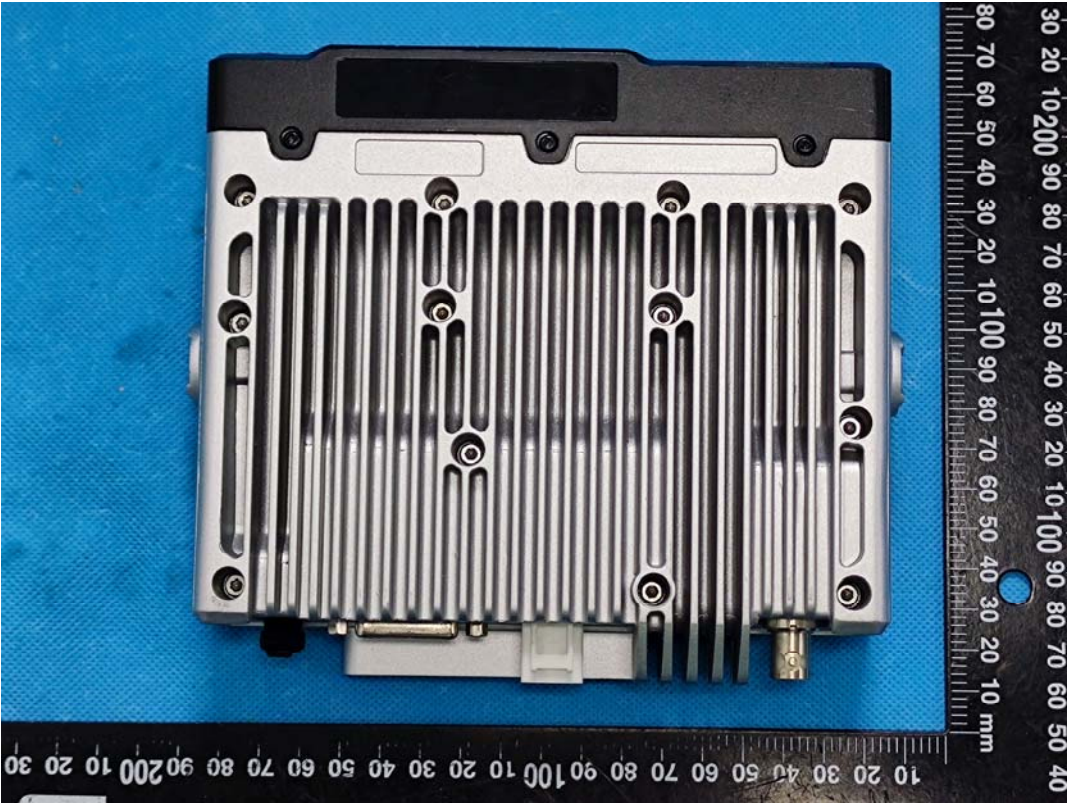

EXHIBIT B - EUT EXTERNAL PHOTOGRAPHS

Model: MD612 VHF

Model: MD622 VHF

GPS Antenna

GPS Module