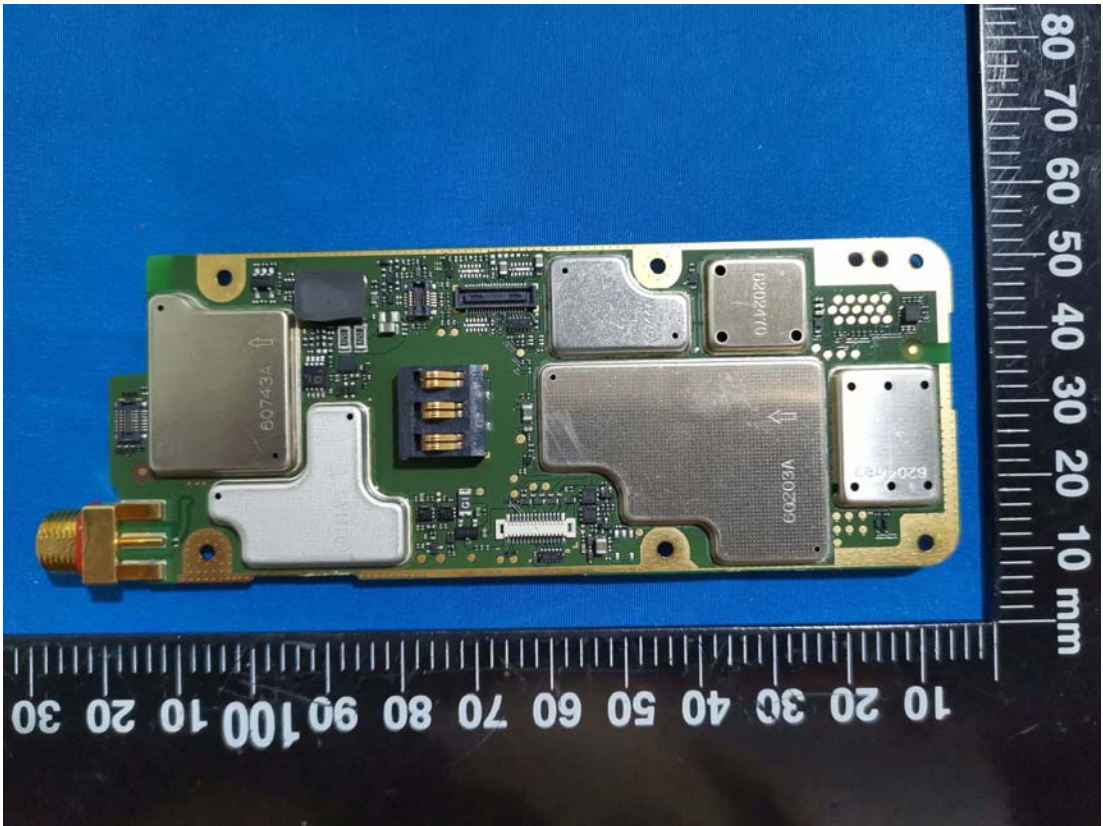

GPS Antenna

Model: HP602 Um

PMR Antenna

GPS Antenna

BT Antenna

Charger Base