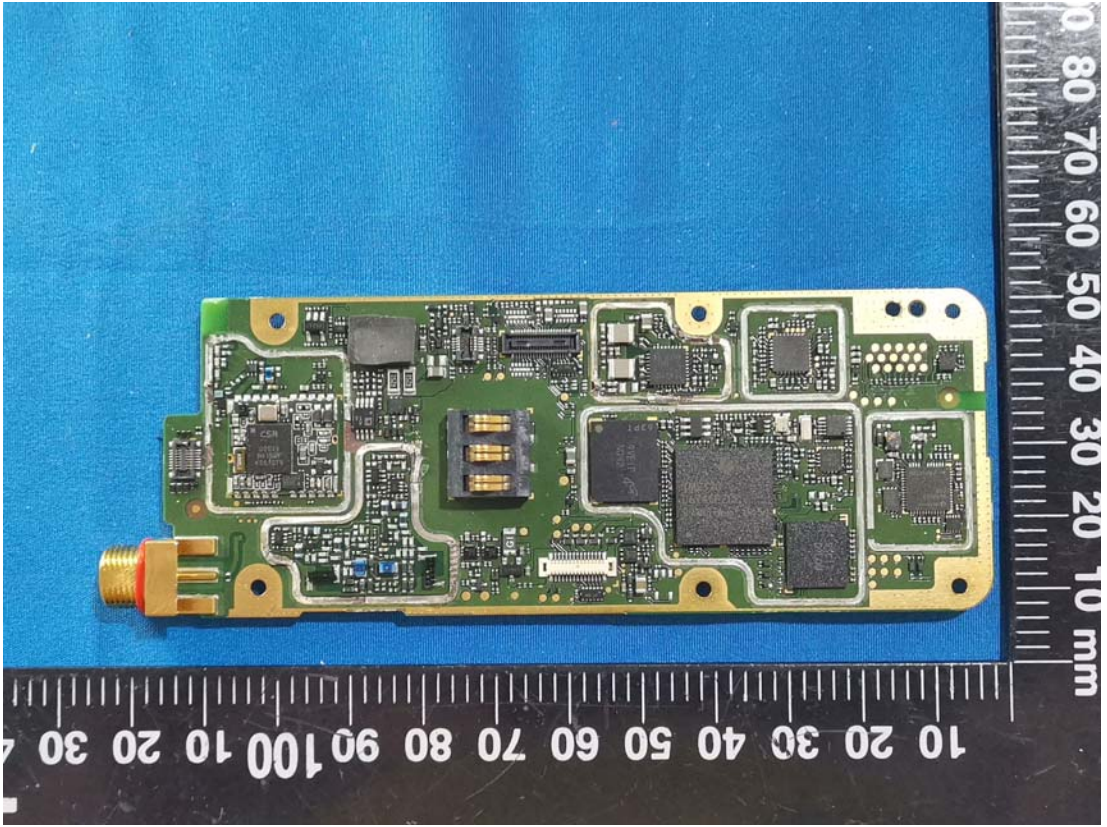

GPS Antenna

Model: HP602 Um

PMR Antenna

GPS Antenna

BT Antenna

Charger Base