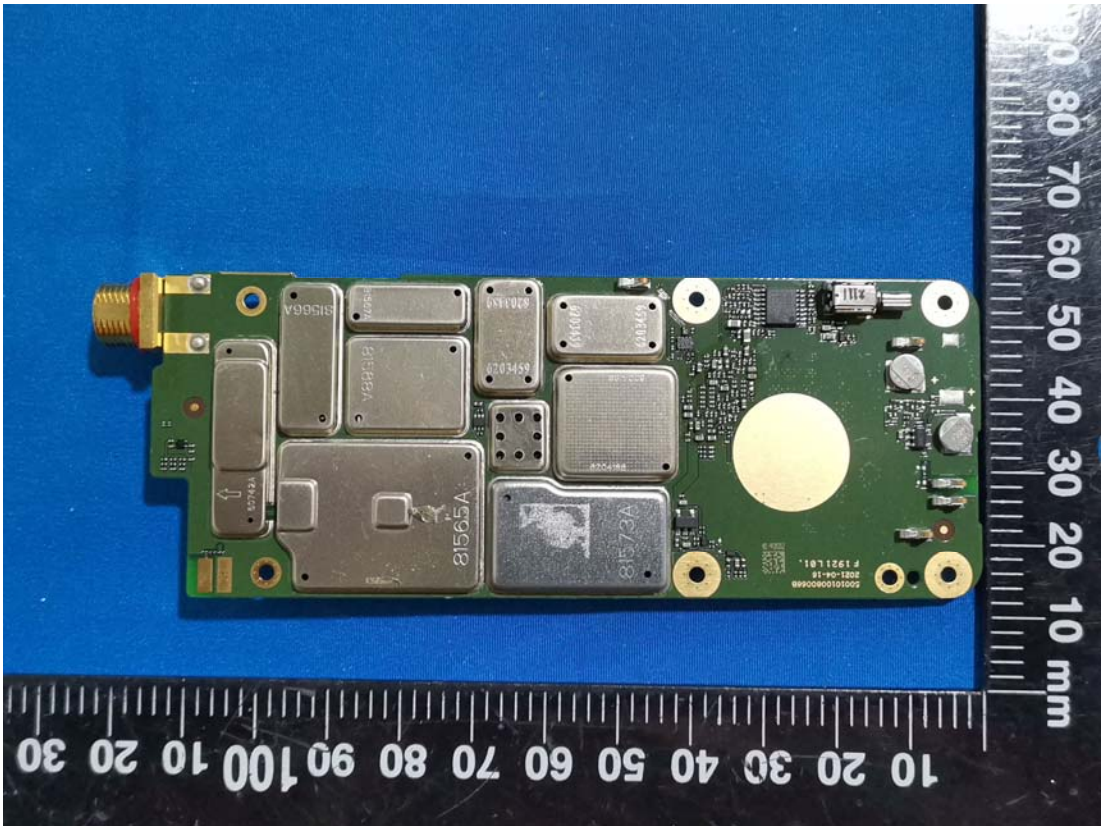

EXHIBIT B - EUT INTERNAL PHOTOGRAPHS

Model: HP682 Um

GPS Module

GPS Chip

MCU

BT Chip

FGU

BT Antenna

GPS Antenna

Model: HP602 Um

PMR Antenna

GPS Antenna

BT Antenna

Charger Base