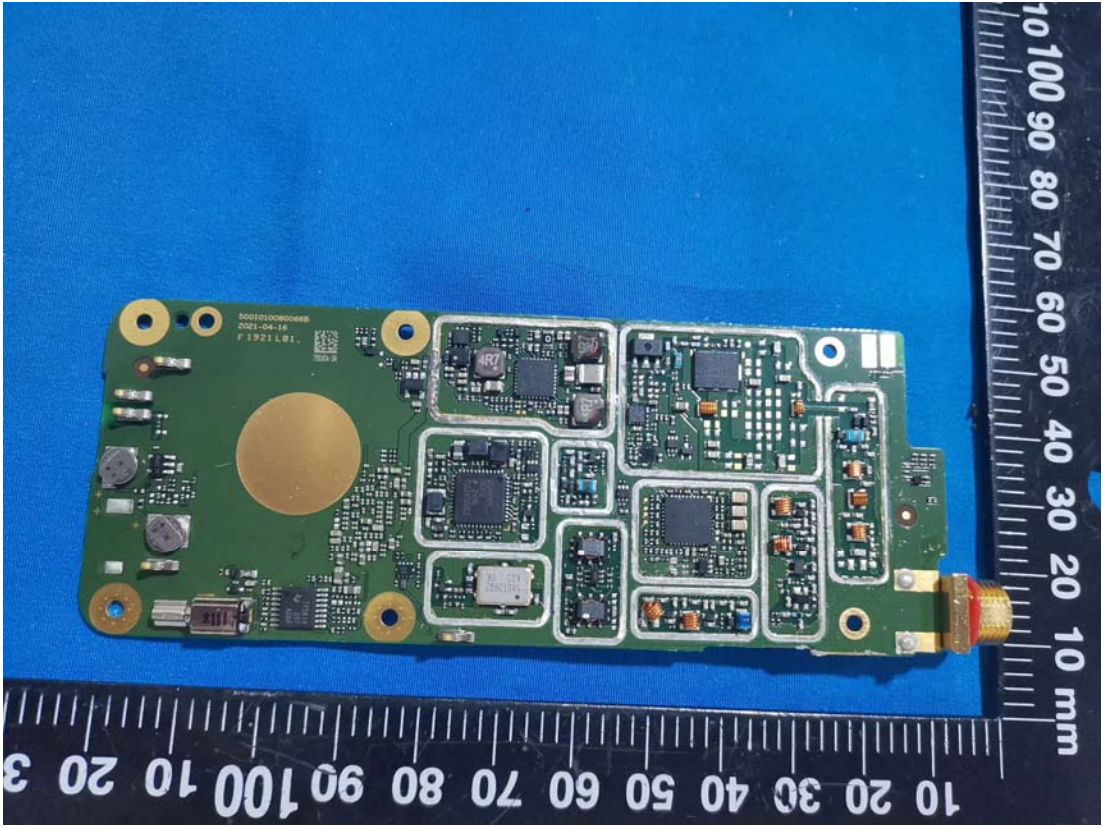

EXHIBIT B - EUT INTERNAL PHOTOGRAPHS

Model: HP682 Um

GPS Module

GPS Chip

MCU

BT Chip

FGU

BT Antenna

GPS Antenna

Model: HP602 Um

PMR Antenna

GPS Antenna

BT Antenna

Charger Base