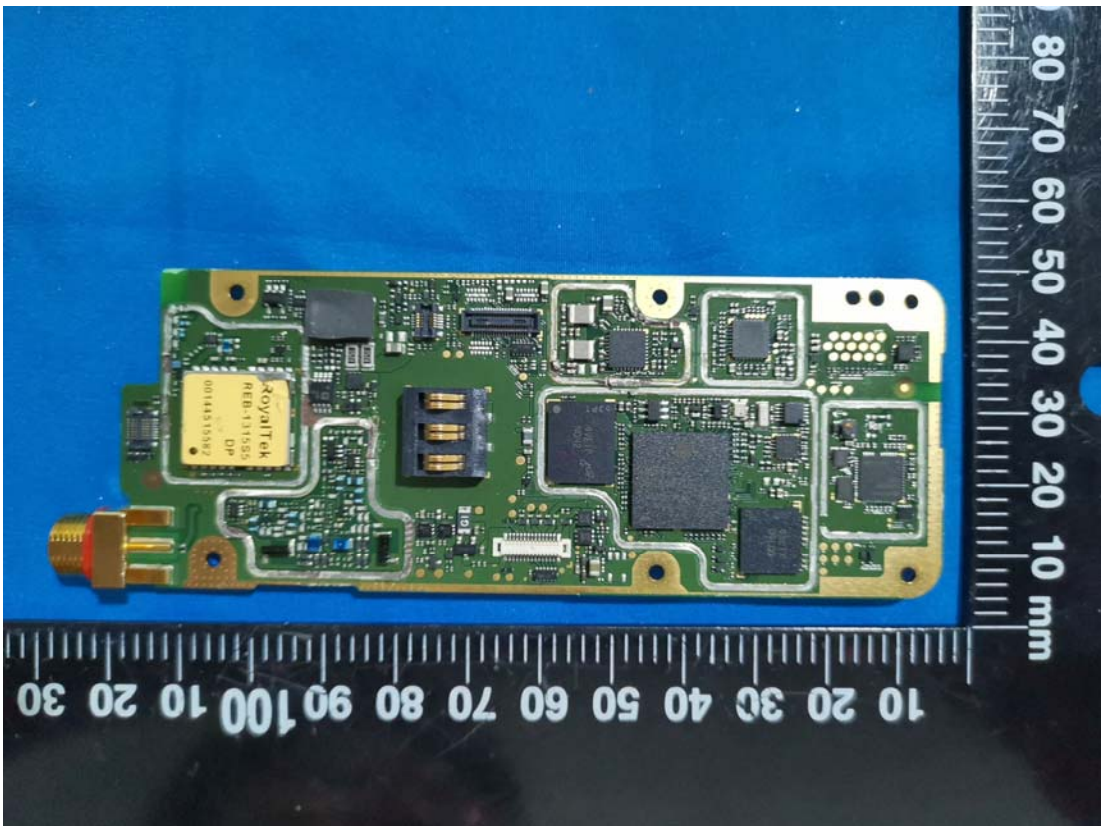

EXHIBIT B - EUT INTERNAL PHOTOGRAPHS

Model: HP682 Um

GPS Module

GPS Chip

MCU

BT Chip

FGU

BT Antenna

GPS Antenna

Model: HP602 Um

PMR Antenna

GPS Antenna

BT Antenna

Charger Base