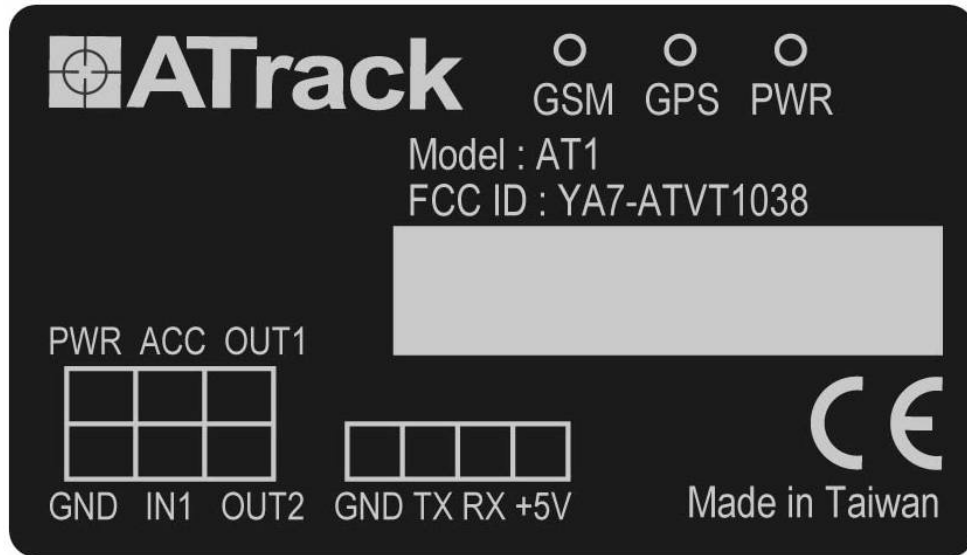

AT1(E) Label

70mm

40mm

■ PANTONE 447C

■ PANTONE 428C