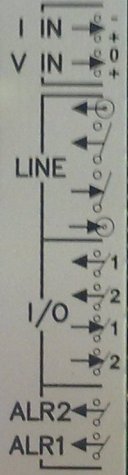

Radio Activity

Model: RA-160

FCC ID: Y9MRA-160

Radio Activity Solutions
 Model
 RA-900 RA-160
 RA-450 RA-080

S/N: 160RA1431
 DATE: feb 2010

CE 0681!

GPS

ANT

GSM/
GPRS

RX Main

COM

RX Div.

MTCH

Radio Activity
 Model: RA-160
 FCC ID: Y9MRA-160

- 12V-7A
- 24V-4A
- 48V-2A