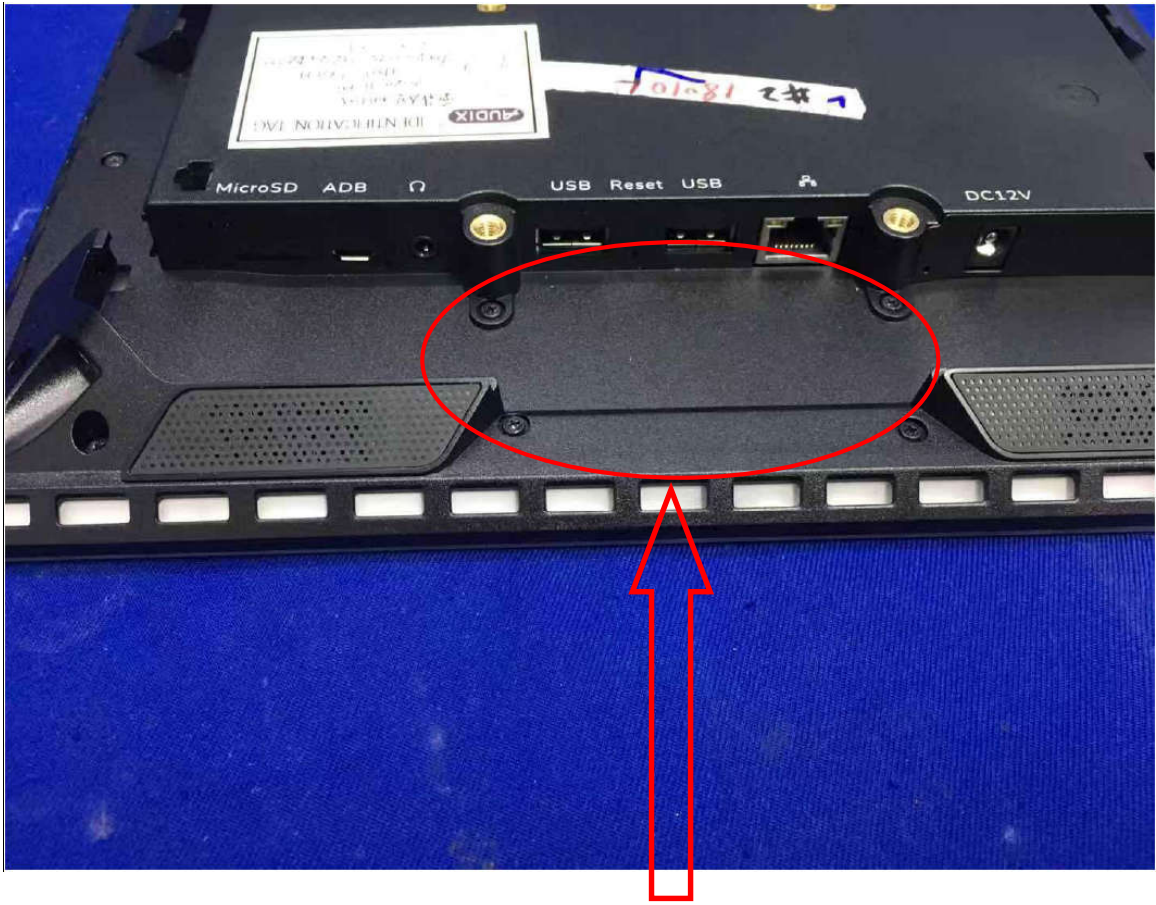

IAD18010L

直接印刷mark框，框内贴附SN LABEL

Label Location