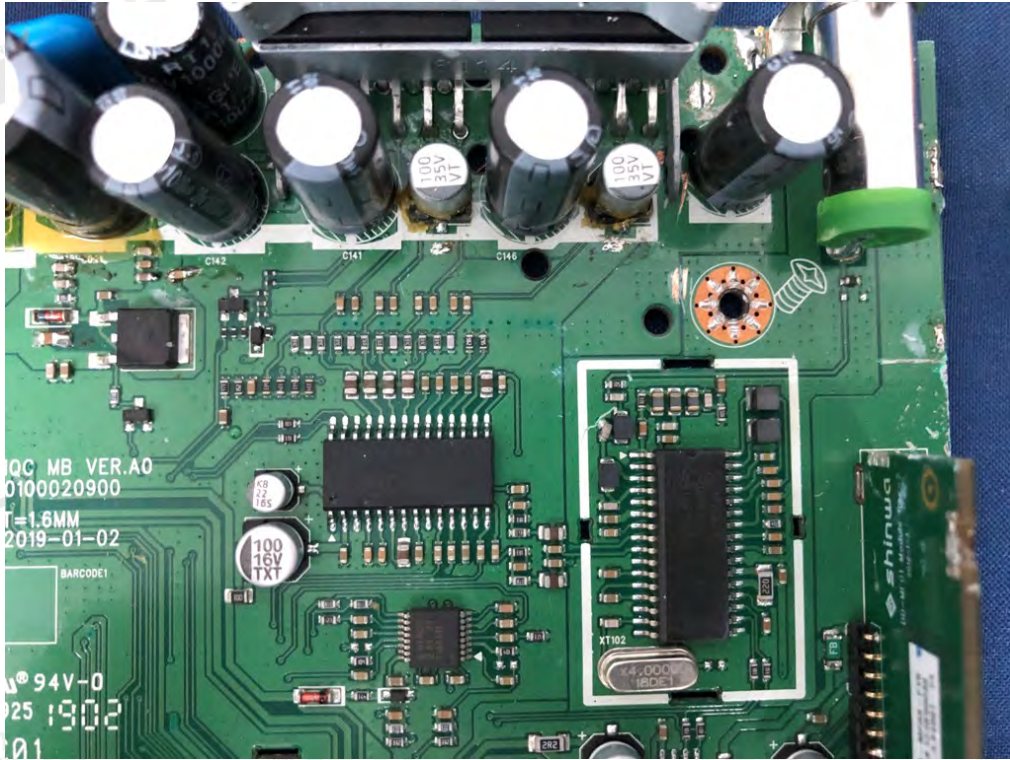

BT antenna

JS-BTM52

UPD78F1155