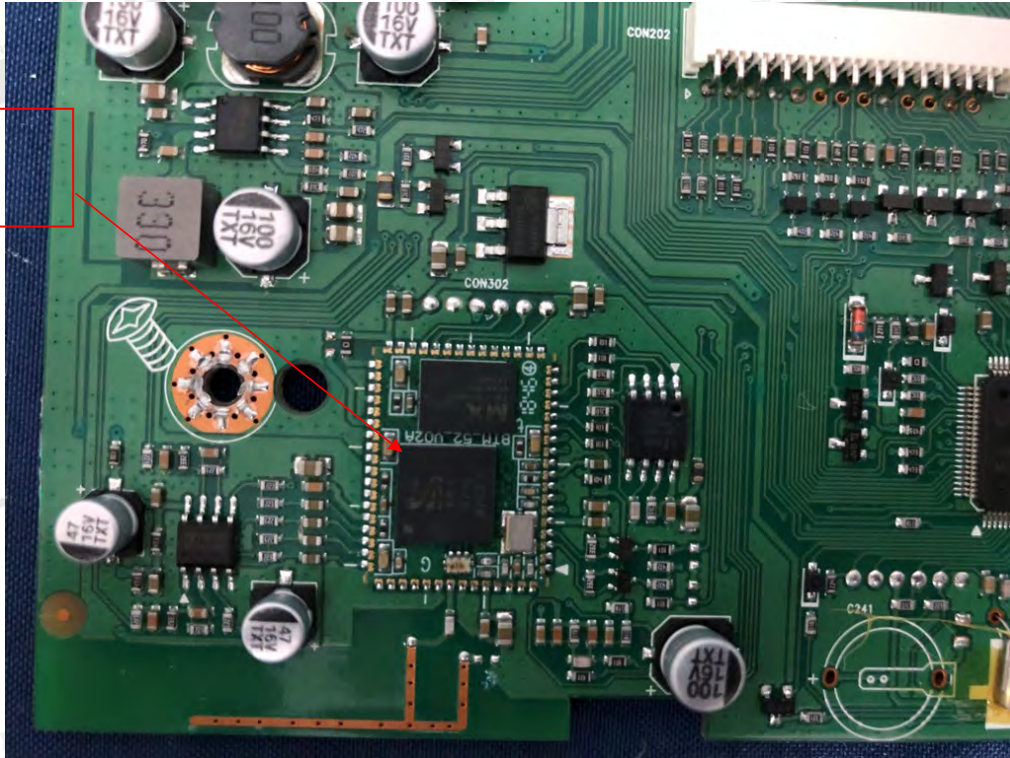

BT antenna

JS-BTM52

UPD78F1155