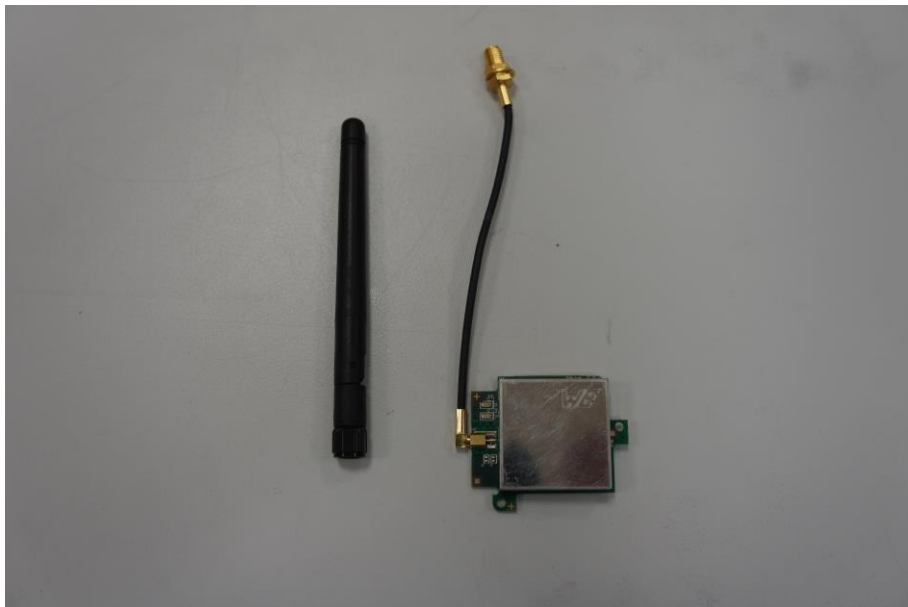

ARRI Austria Cine & Video Geräte Ges.m.b.H.  
  
RF Module  
EMIP2

130078-AU01+E01  
Annex B

Picture 1: EUT top side

Picture 2: EUT top side without cover

Picture 3: EUT bottom side

Picture 4: EUT