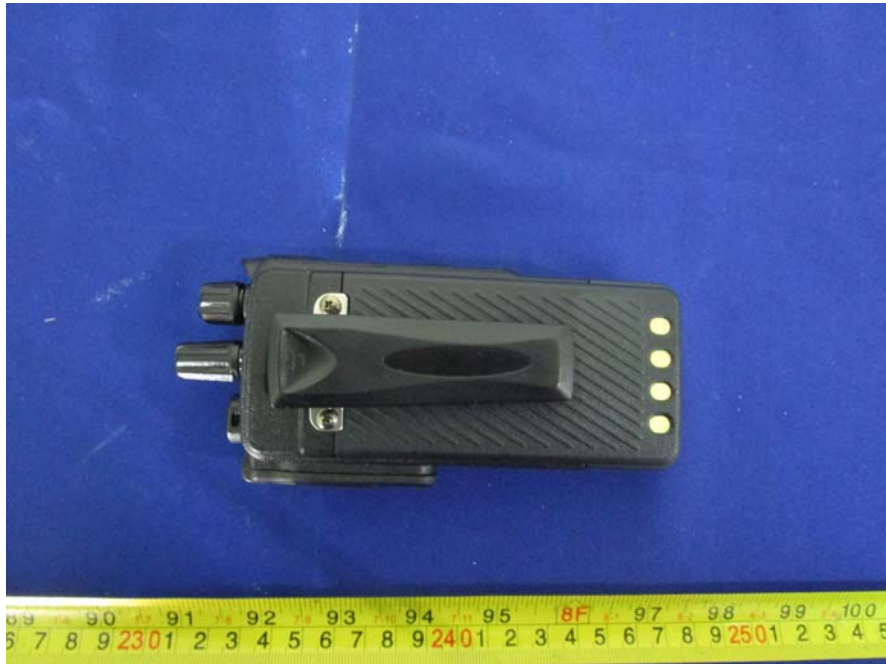

### EUT – Antenna 148-174MHz View

**EUT – Antenna 136-150MHz View**

Model: DR7800-1

**EUT – Top View**

**EUT – Bottom View**

**EUT – Side View**

**EUT – Side View**

**EUT – Side View**

**EUT – Side View**

Model: DR7500-1

**EUT – Top View**

**EUT – Bottom View**

**EUT – Side View**

**EUT – Side View**

**EUT – Side View**

EUT – Side View