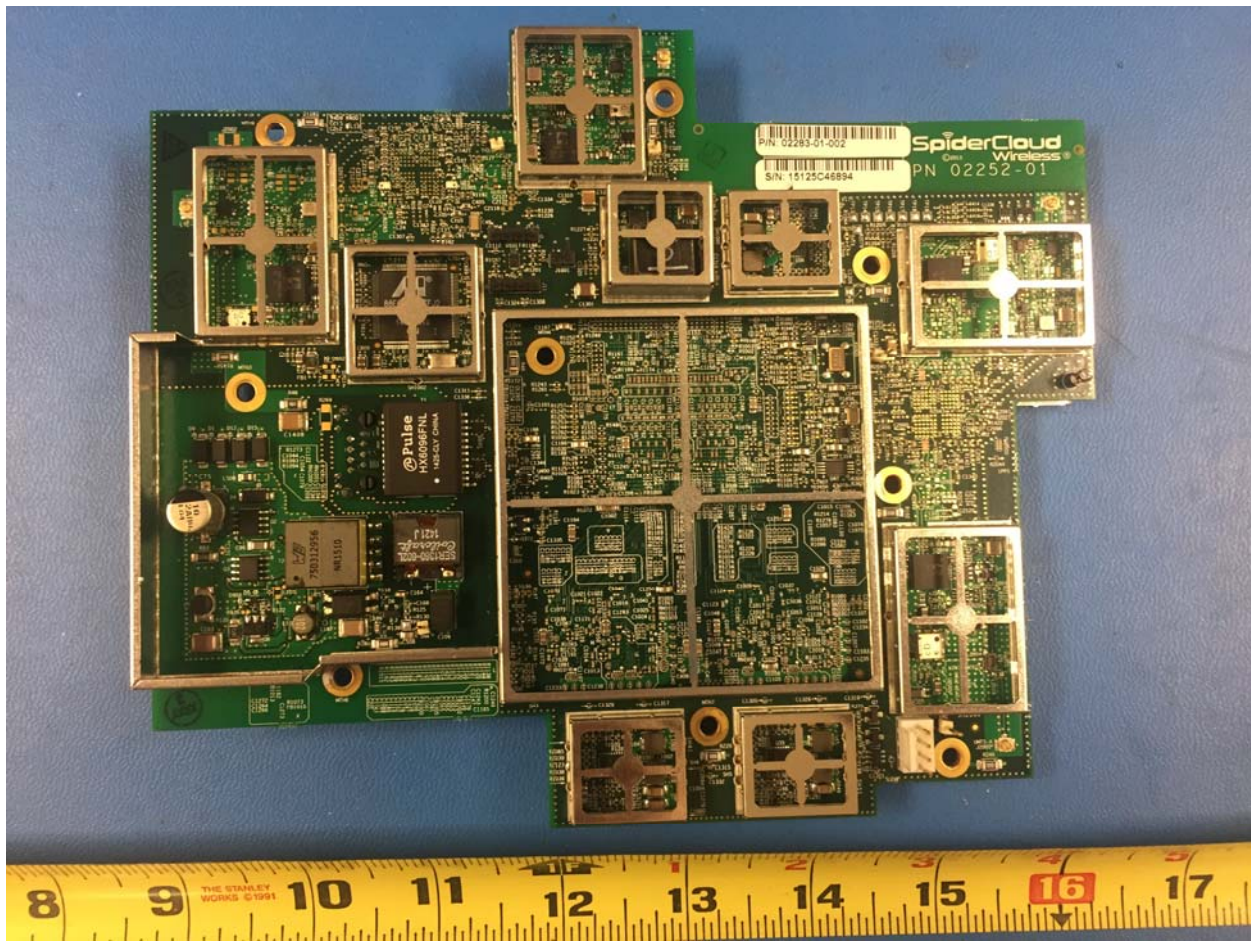

Pictures for SCRN-310-0413

PN 02252-01-002
S/N 15125C46894

SpiderCloud
Wireless
PN 02252-01

Pulse
Radiosystem
Mobile Edge

79312556
M1310

1221
Conductix
SERIAL 001