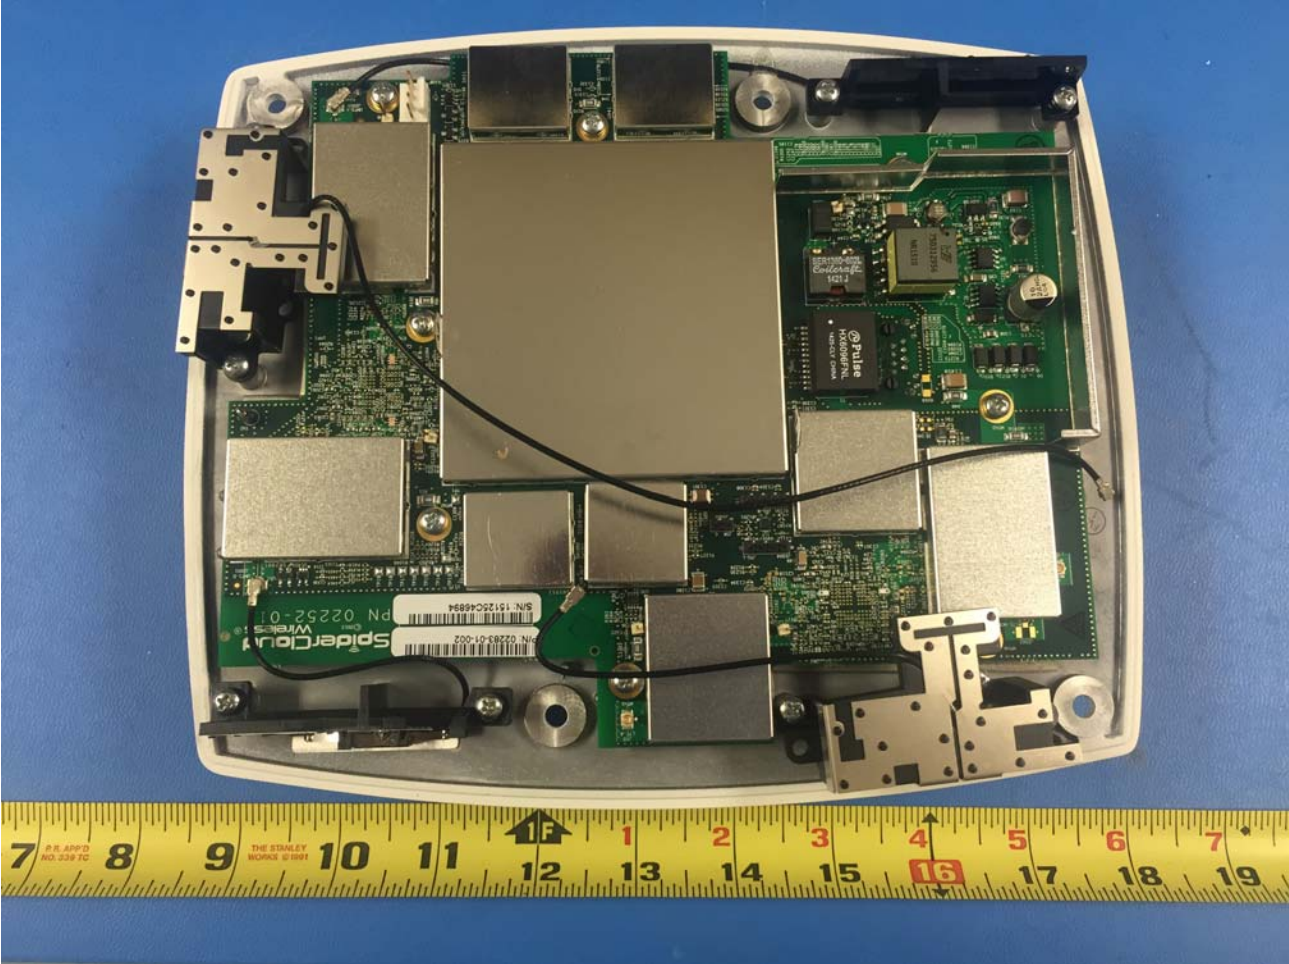

Pictures for SCRN-310-0413

PN 02252-01-002
S/N 15125C46894

SpiderCloud
Wireless
PN 02252-01

Pulse
Radiosystem
Mobile Edge

79312556
M1310

1221
Conductix
SERIAL 001