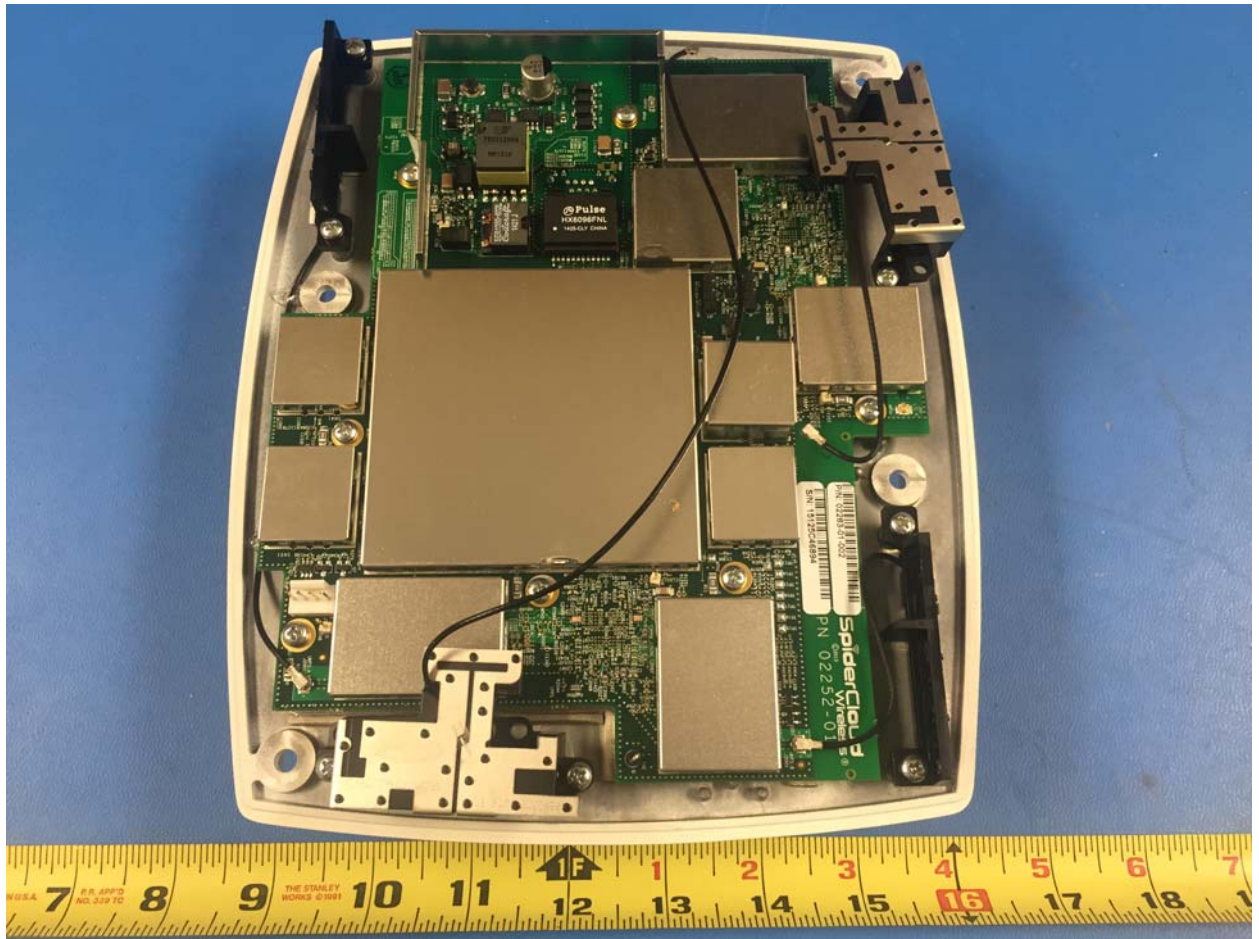

Pictures for SCRN-310-0413

PN 02252-01-002
S/N 15125C46894

SpiderCloud
Wireless
PN 02252-01

Pulse
Radiosystem
Mobile Edge

79312556
M1310

1221
Conductix
SERIAL 001