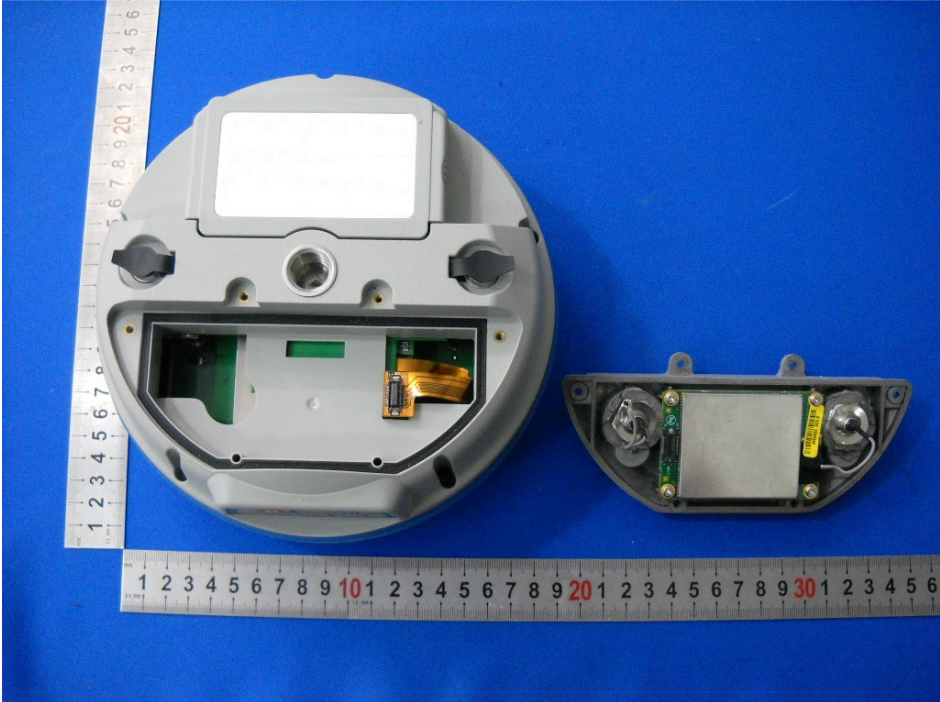

1 Photographs - EUT Constructional Details

Test model No.: S8 GNSS

Bluetooth module location

Bluetooth module: