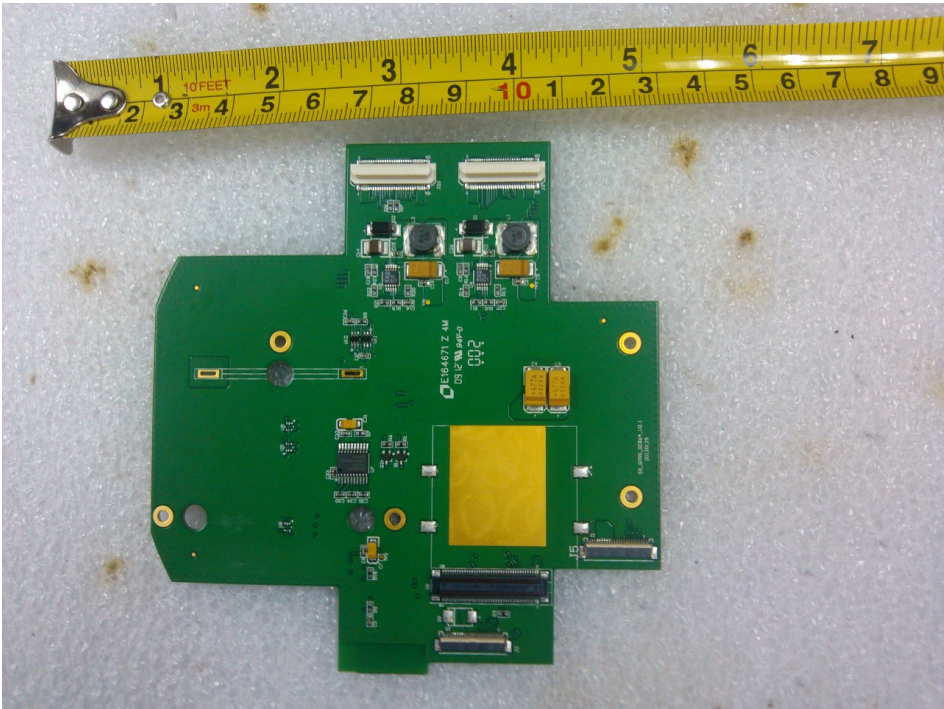

1 Photographs - EUT Constructional Details

Test model No.: S8 GNSS

Bluetooth module location

Bluetooth module: