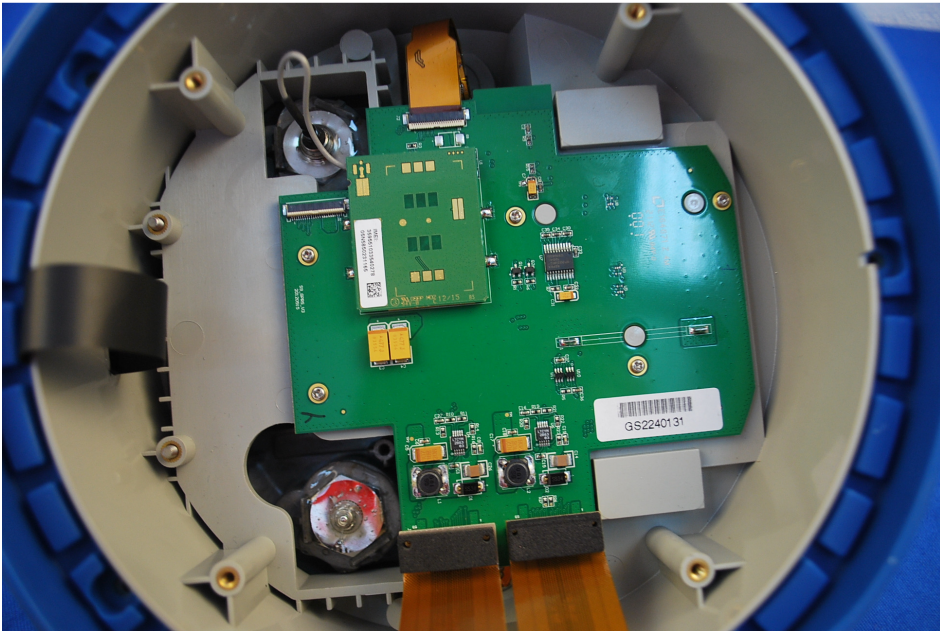

1 Photographs - EUT Constructional Details

Test model No.: S8 GNSS

Bluetooth module location

Bluetooth module: