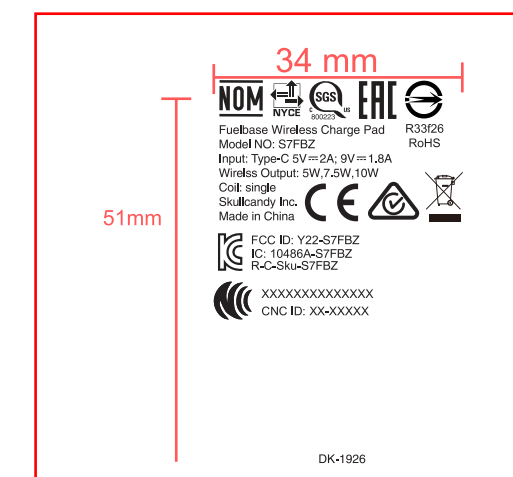

打样版本	修改内容	修改人	日期	受控版本	备注
V1	//	林华琴	2019-5-15	A0	

1:1

产品名称: 无线充  
产品型号: WC-025WT  
材料颜色:

设计: 林华琴  
设计日期: 2019-5-15

文件编码	尺寸范围	公差范围	色差范围	$\Delta E \leq 2.0$	申请	THIRD ANGLE PROJECTION
	0-10	0-0.2	表面处理	镭雕	审核	
	10-50	0-0.25	单位	mm	批准	
	50以上	0-0.3	比例	1:1	日期	