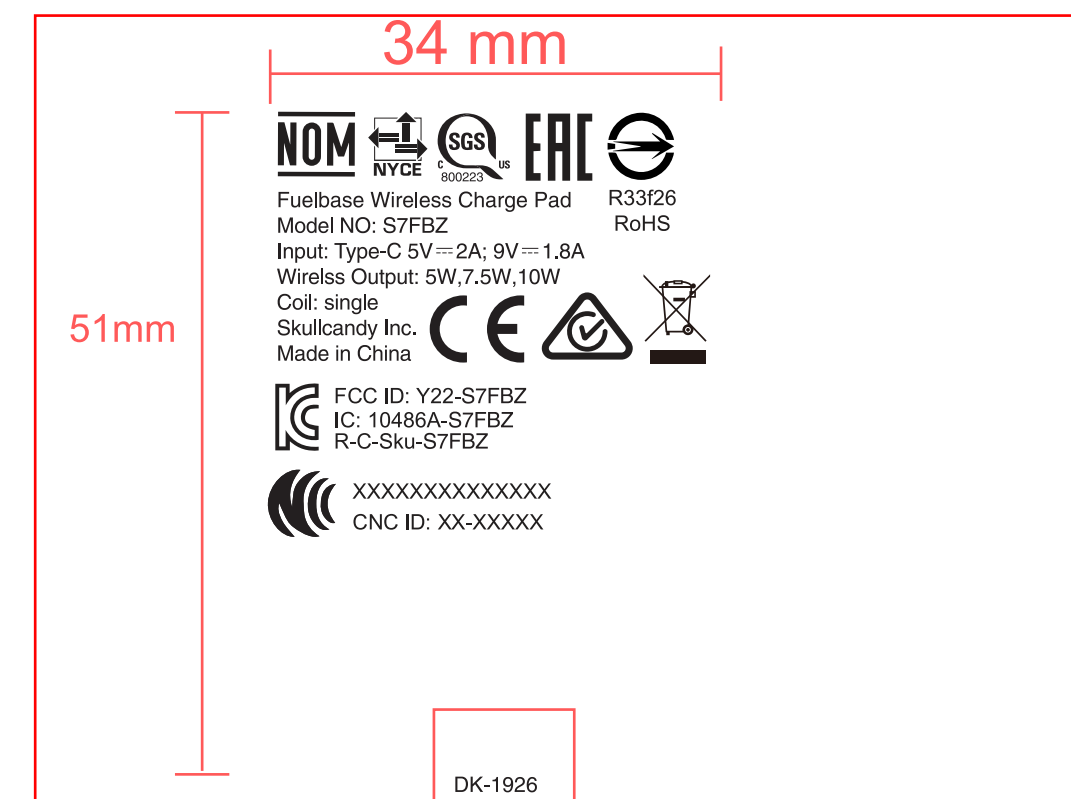

打样版本	修改内容	修改人	日期	受控版本	备注
V1	//	林华琴	2019-5-15	A0	

1:1

产品名称: 无线充  
产品型号: WC-025WT  
材料颜色:

设计: 林华琴  
设计日期: 2019-5-15

文件编码	尺寸范围	公差范围	色差范围	$\Delta E \leq 2.0$	申请	THIRD ANGLE PROJECTION
	0-10	0-0.2	表面处理	镭雕	审核	
	10-50	0-0.25	单位	mm	批准	
	50以上	0-0.3	比例	1:1	日期	

B7C-US-369-003