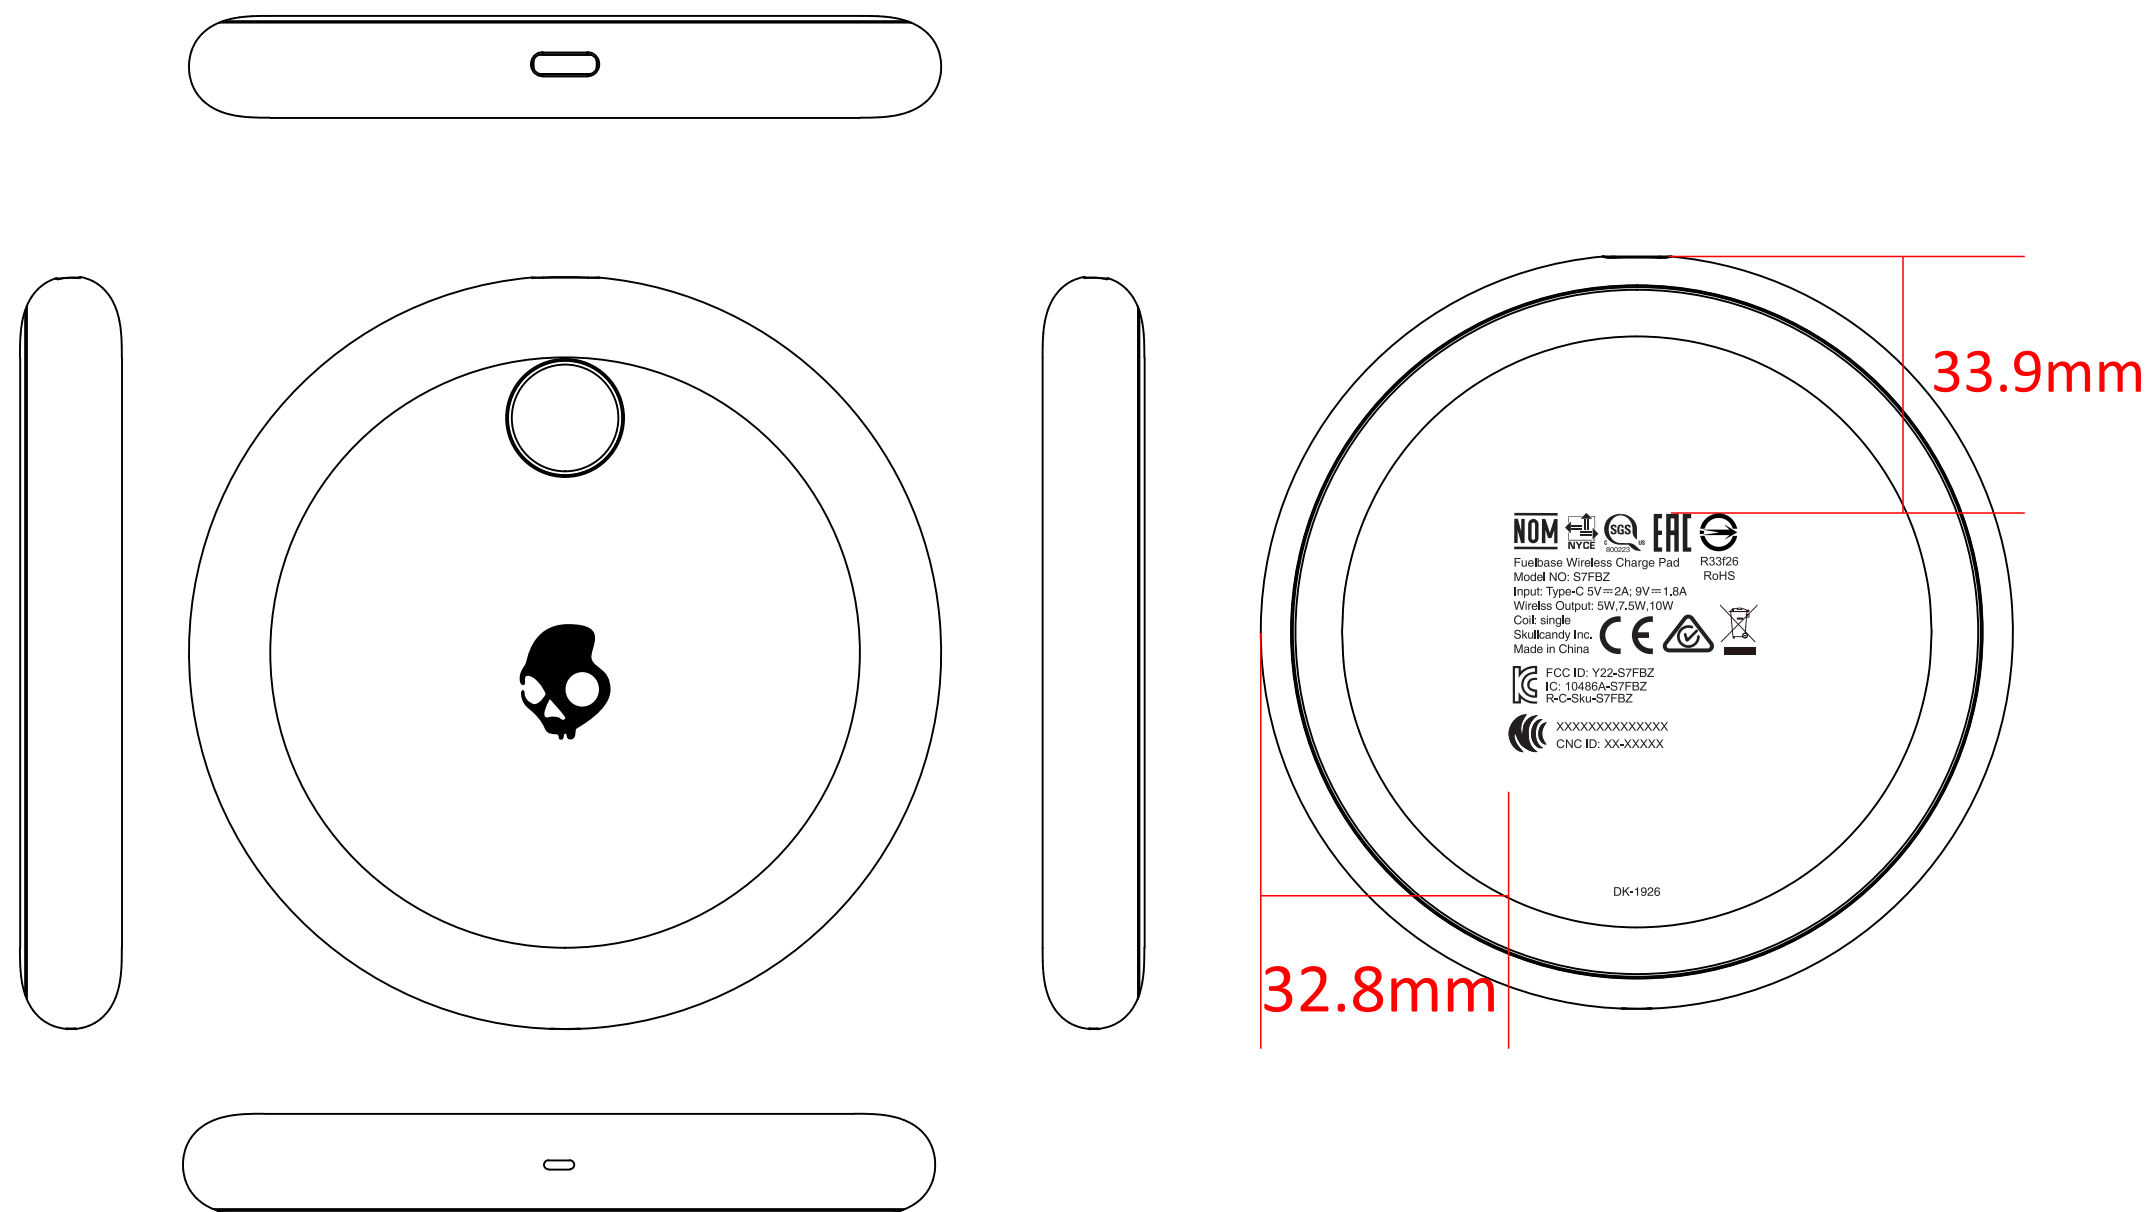

打样版本	修改内容	修改人	日期	受控版本	备注
V1	//	林华琴	2019-5-15	A0	

1:1

产品名称: 无线充  
产品型号: WC-025WT  
材料颜色:

设计: 林华琴  
设计日期: 2019-5-15

文件编码	尺寸范围	公差范围	色差范围	$\Delta E \leq 2.0$	申请	THIRD ANGLE PROJECTION
	0-10	0-0.2	表面处理	镭雕	审核	
	10-50	0-0.25	单位	mm	批准	
	50以上	0-0.3	比例	1:1	日期	