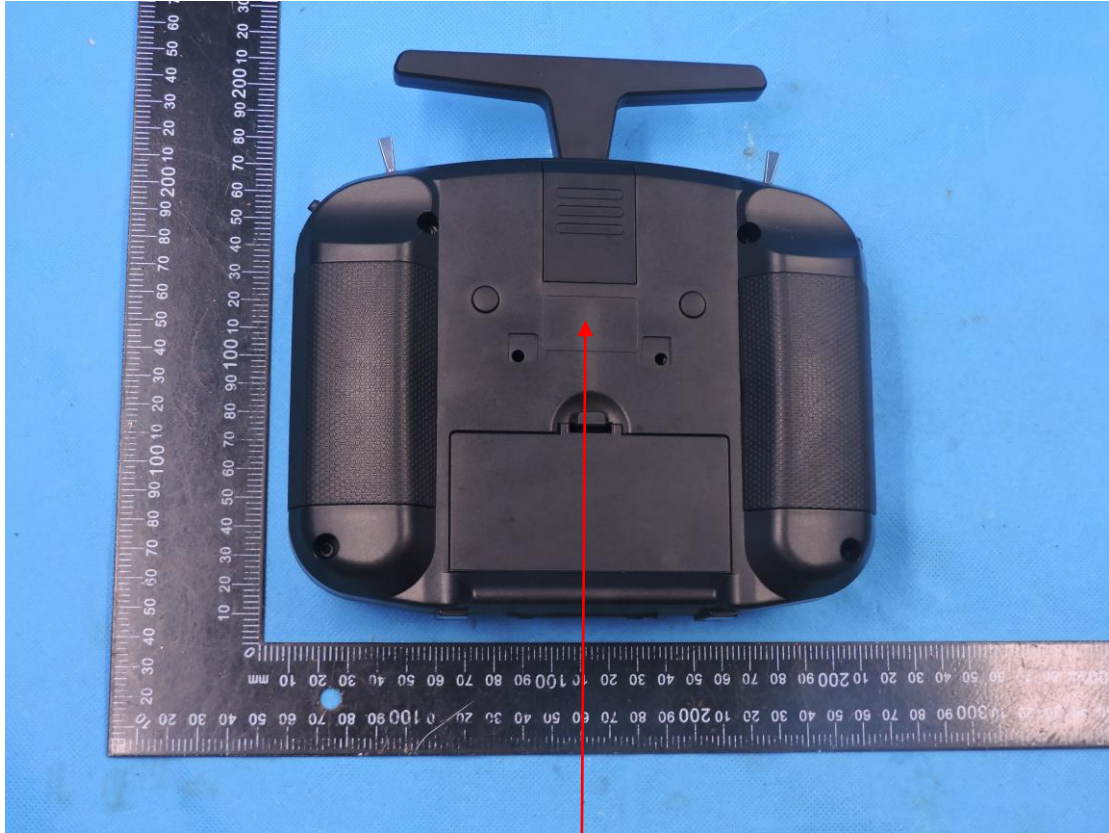

Label

30.8*17.8mm