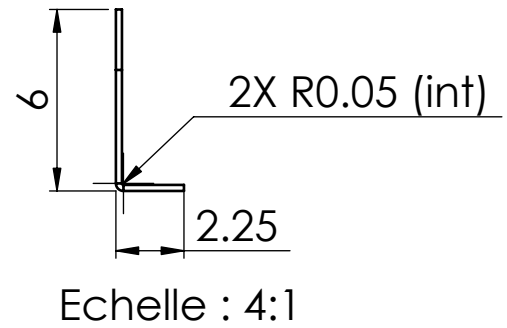

## *Bluetooth Antenna*

Designer : Satimo

Manufacturer : Bilink

Antenna Type : PIFA

Maximum Antenna Gain : 1.23 dBi (@ 2400 MHz)

**Bon pour fabrication**

Tolérance générale : ISO 2768 - mK

Date modification		Modification									
-		-									
Matière			Protection de surface			Folio					
Acier étamé			-			-		1/1			
Echelle		Date		Dessinateur		Approuvé par		Réalisé par			
3:1		05/08/2008		CC		-		Satimo			
				Affaire						Poids	
				BR151						-	
				Désignation						Format	
				PIFA BT						A4	
Référence						Indice					
DW.218.5.08.SATBR						A					
Quiconque utiliserait ce dessin sans autorisation de SATIMO serait poursuivi conformément aux lois											