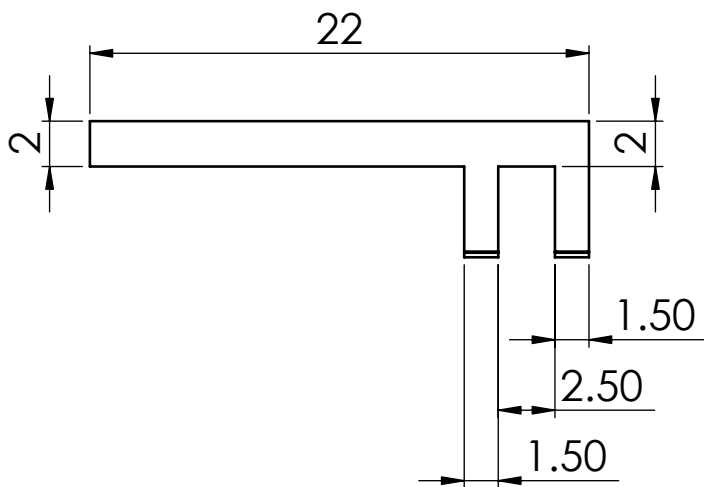

## *Bluetooth Antenna*

Designer : Satimo

Manufacturer : Bilink

Antenna Type : PIFA

Maximum Antenna Gain : 1.23 dBi (@ 2400 MHz)

**Bon pour fabrication**

Tolérance générale : ISO 2768 - mK

Date modification		Modification									
-		-									
Matière			Protection de surface			Folio					
Acier étamé			-			-		1/1			
Echelle		Date		Dessinateur		Approuvé par		Réalisé par			
3:1		05/08/2008		CC		-		Satimo			
				Affaire						Poids	
				BR151						-	
				Désignation						Format	
				PIFA BT						A4	
Référence						Indice					
DW.218.5.08.SATBR						A					
Quiconque utiliserait ce dessin sans autorisation de SATIMO serait poursuivi conformément aux lois											